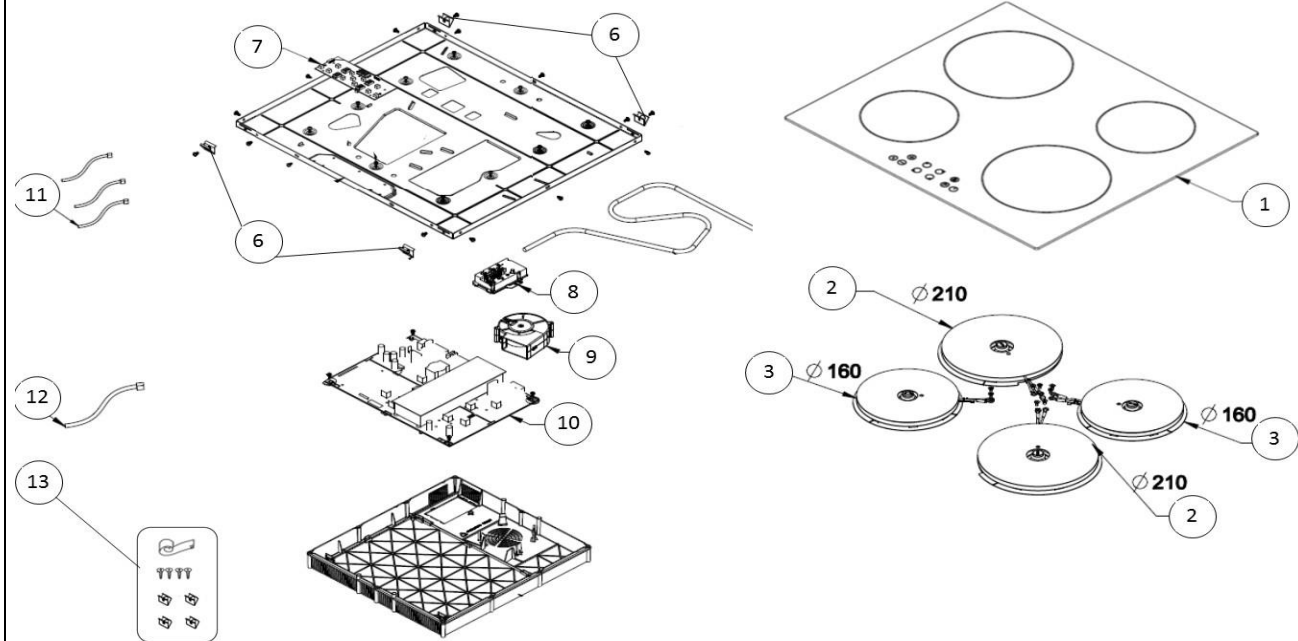

Kookplaten - Inbouw

Typenummer

IKI6030_01

Revisie datum

16-11-2017