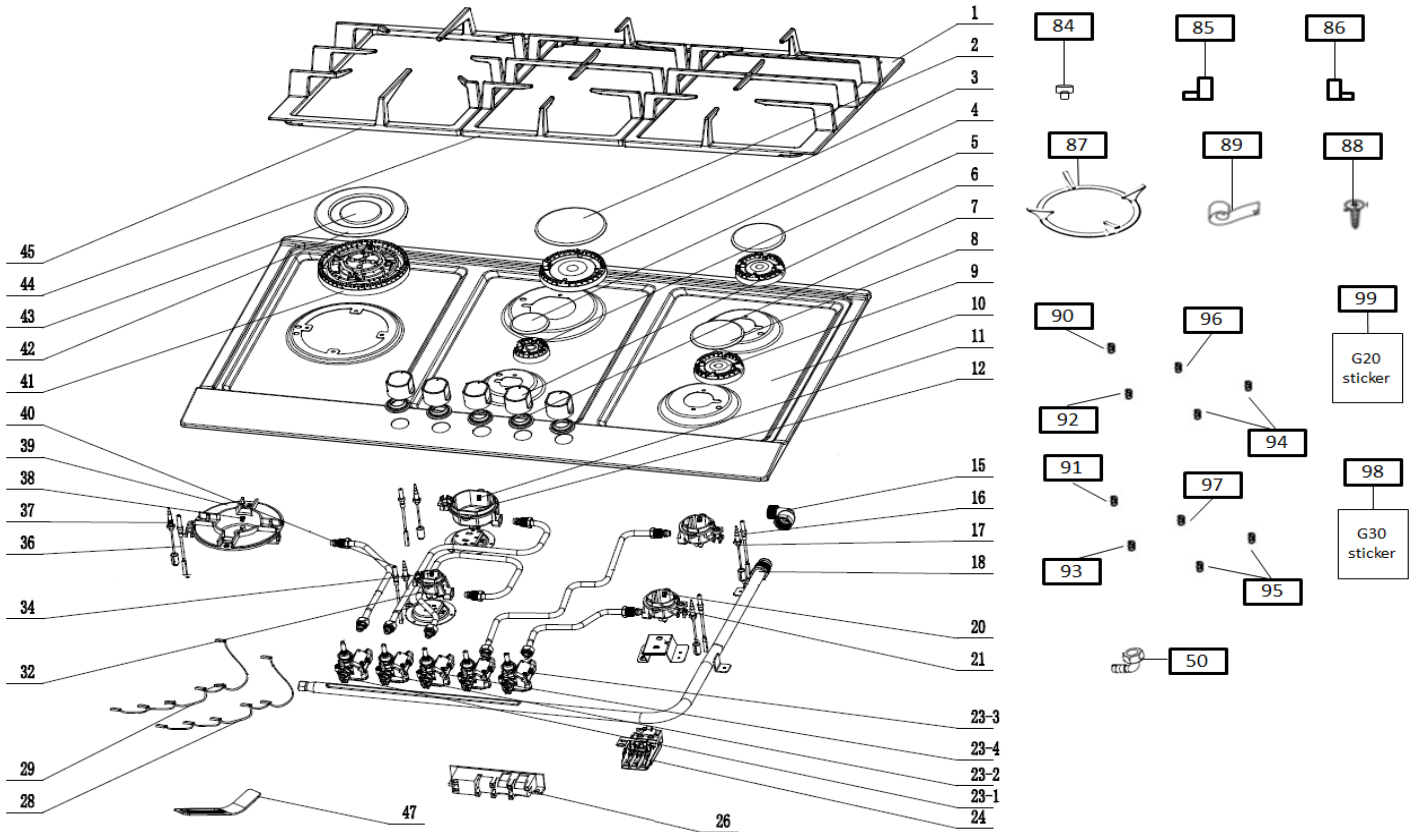

# Kookplaten - Inbouw

Typenummer IKG9023WGRVS - 01

Revisie datum

6-5-2019