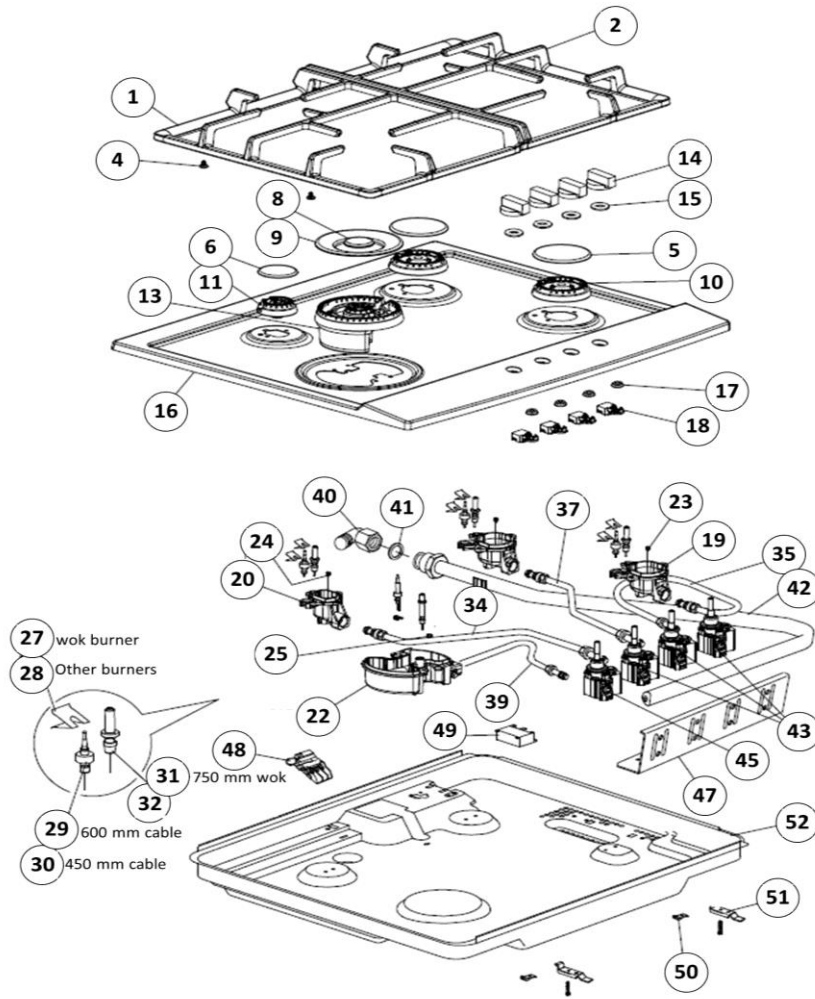

Kookplaten - Inbouw

Typenummer

IKG6022WGRVS

Revisie datum

29-6-2018