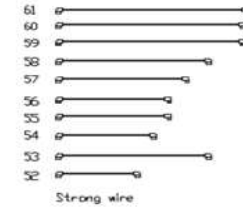

# Inbouw witgoed - Inductiekookplaten

Typenummer

IKA8045/01

Aspiration hob exploded diagram

Hob exploded diagram

Hood exploded diagram