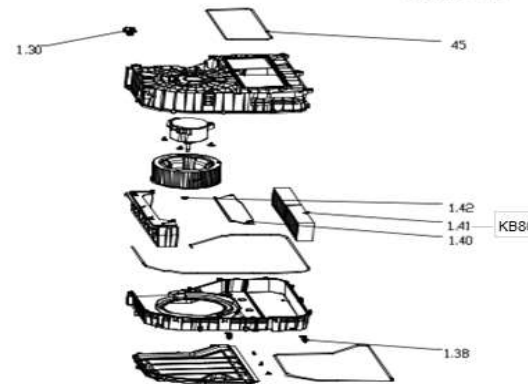

# Inbouw witgoed - Inductiekookplaten

Typenummer

IKA8045/01

Aspiration hob exploded diagram

Hob exploded diagram

Hood exploded diagram