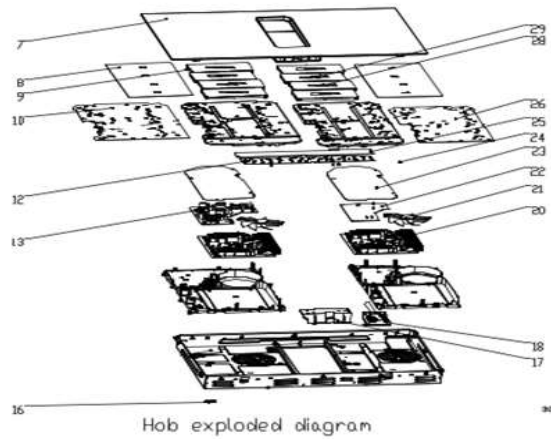

# Inbouw witgoed - Inductiekookplaten

Typenummer

IKA8045/01

Aspiration hob exploded diagram

Hob exploded diagram

Hood exploded diagram