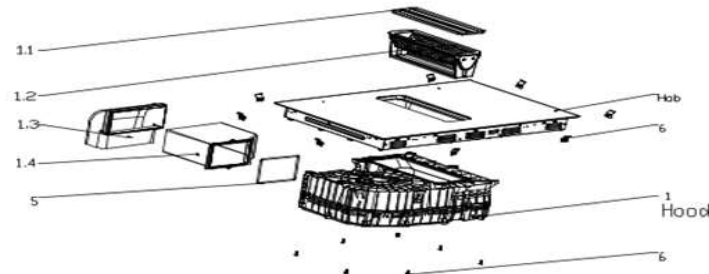

# Inbouw witgoed - Inductiekookplaten

Typenummer

IKA8045/01

Aspiration hob exploded diagram

Hob exploded diagram

Hood exploded diagram