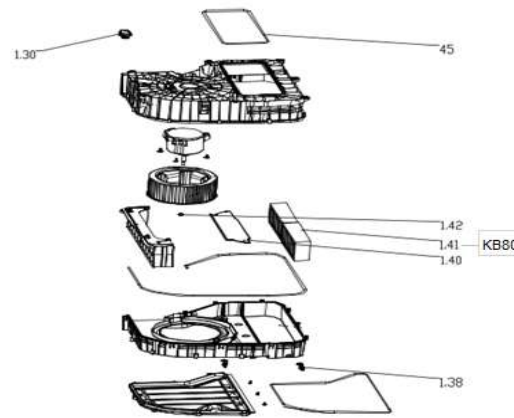

Inbouw witgoed - Inductiekookplaten

Typenummer

IKA8035/01

Aspiration hob exploded diagram

Strong wire

Feebleness wire

Hob exploded diagram

Hood exploded diagram