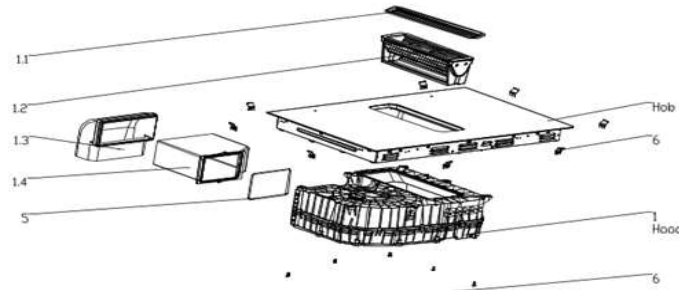

Inbouw witgoed - Inductiekookplaten

Typenummer

IKA8035/01

Aspiration hob exploded diagram

Strong wire

Feebleness wire

Hob exploded diagram

Hood exploded diagram