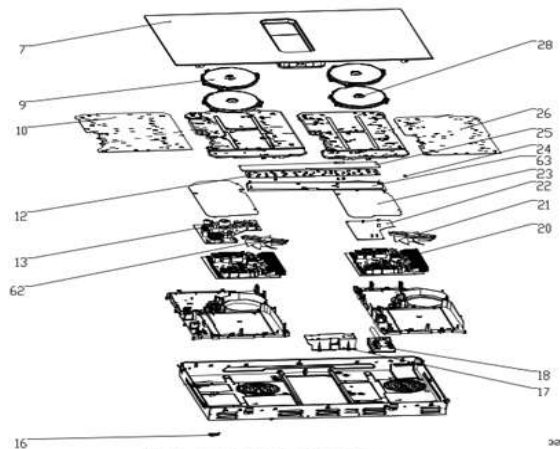

Inbouw witgoed - Inductiekookplaten

Typenummer

IKA8035/01

Aspiration hob exploded diagram

Strong wire

Feebleness wire

Hob exploded diagram

Hood exploded diagram