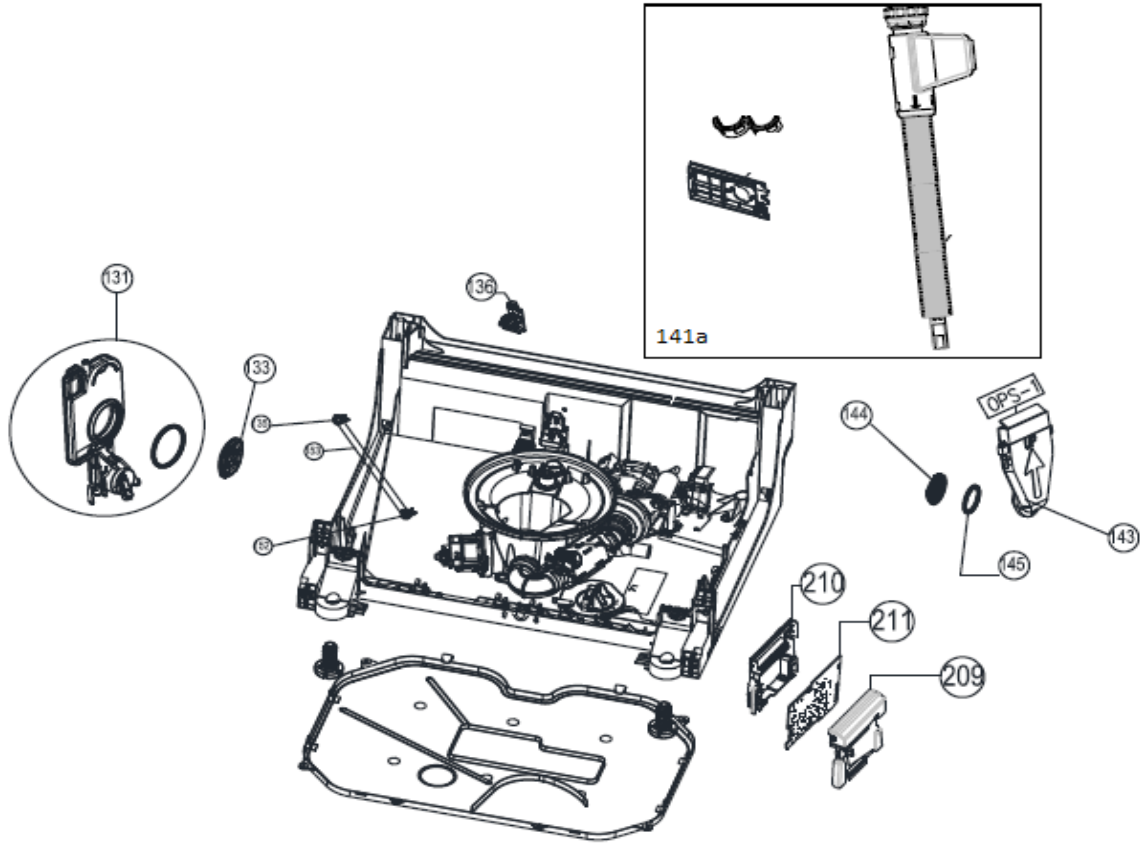

Typenummer

VVW4530AW/03

Revisie Datum

9-6-2022

INVENTUM

maakt 't moment

Inbouw Witgoed - Vaatwassers

Typenummer