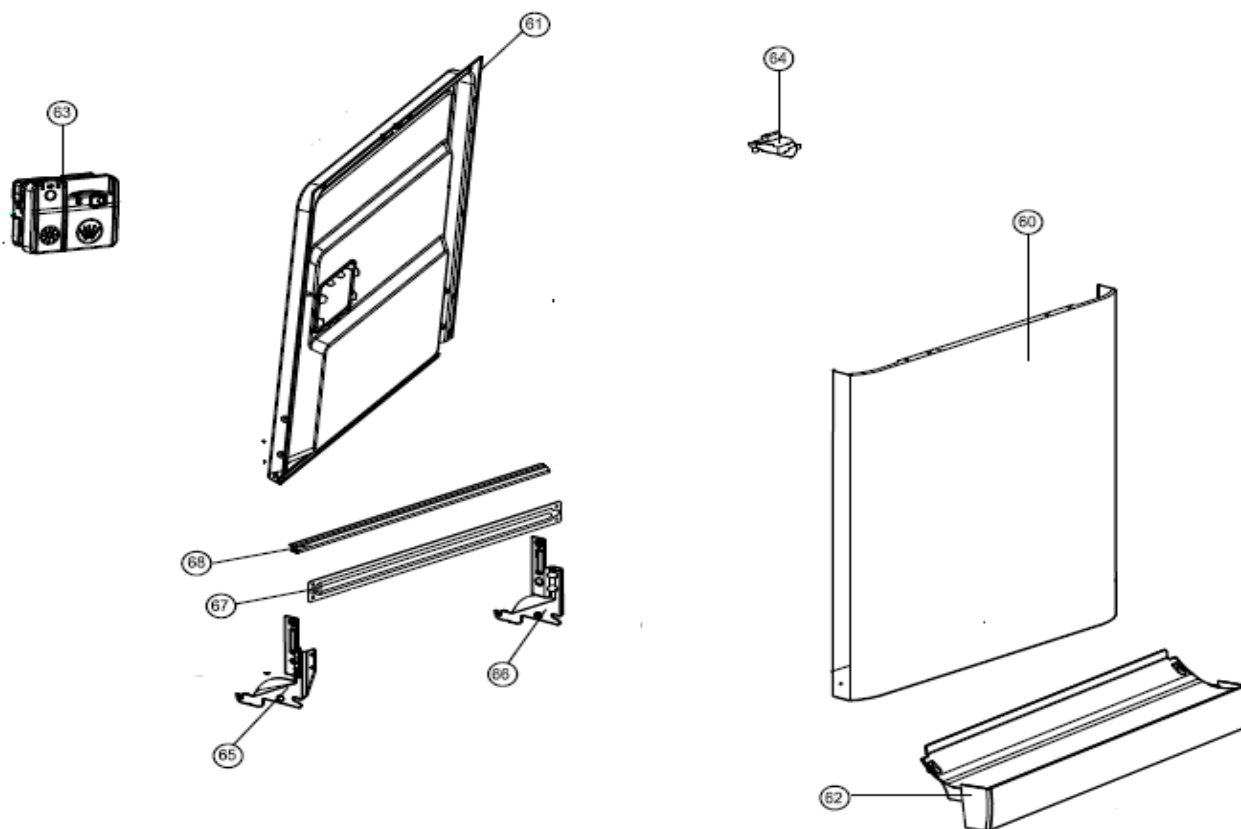

INVENTUM

maakt 't moment

Inbouw Witgoed - Vaatwassers

Typenummer

VVW4530AW/03

Revisie Datum

9-6-2022