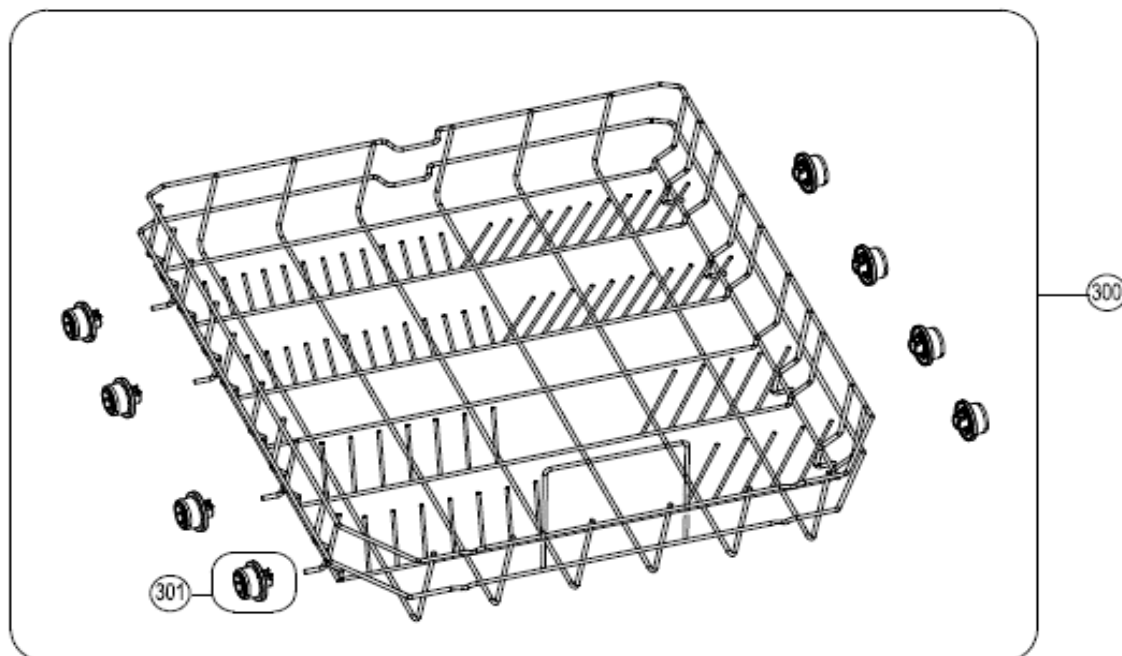

INVENTUM

maakt 't moment

Inbouw Witgoed - Vaatwassers

Typenummer

VVW4530AW/03

360

Revisie Datum

9-6-2022