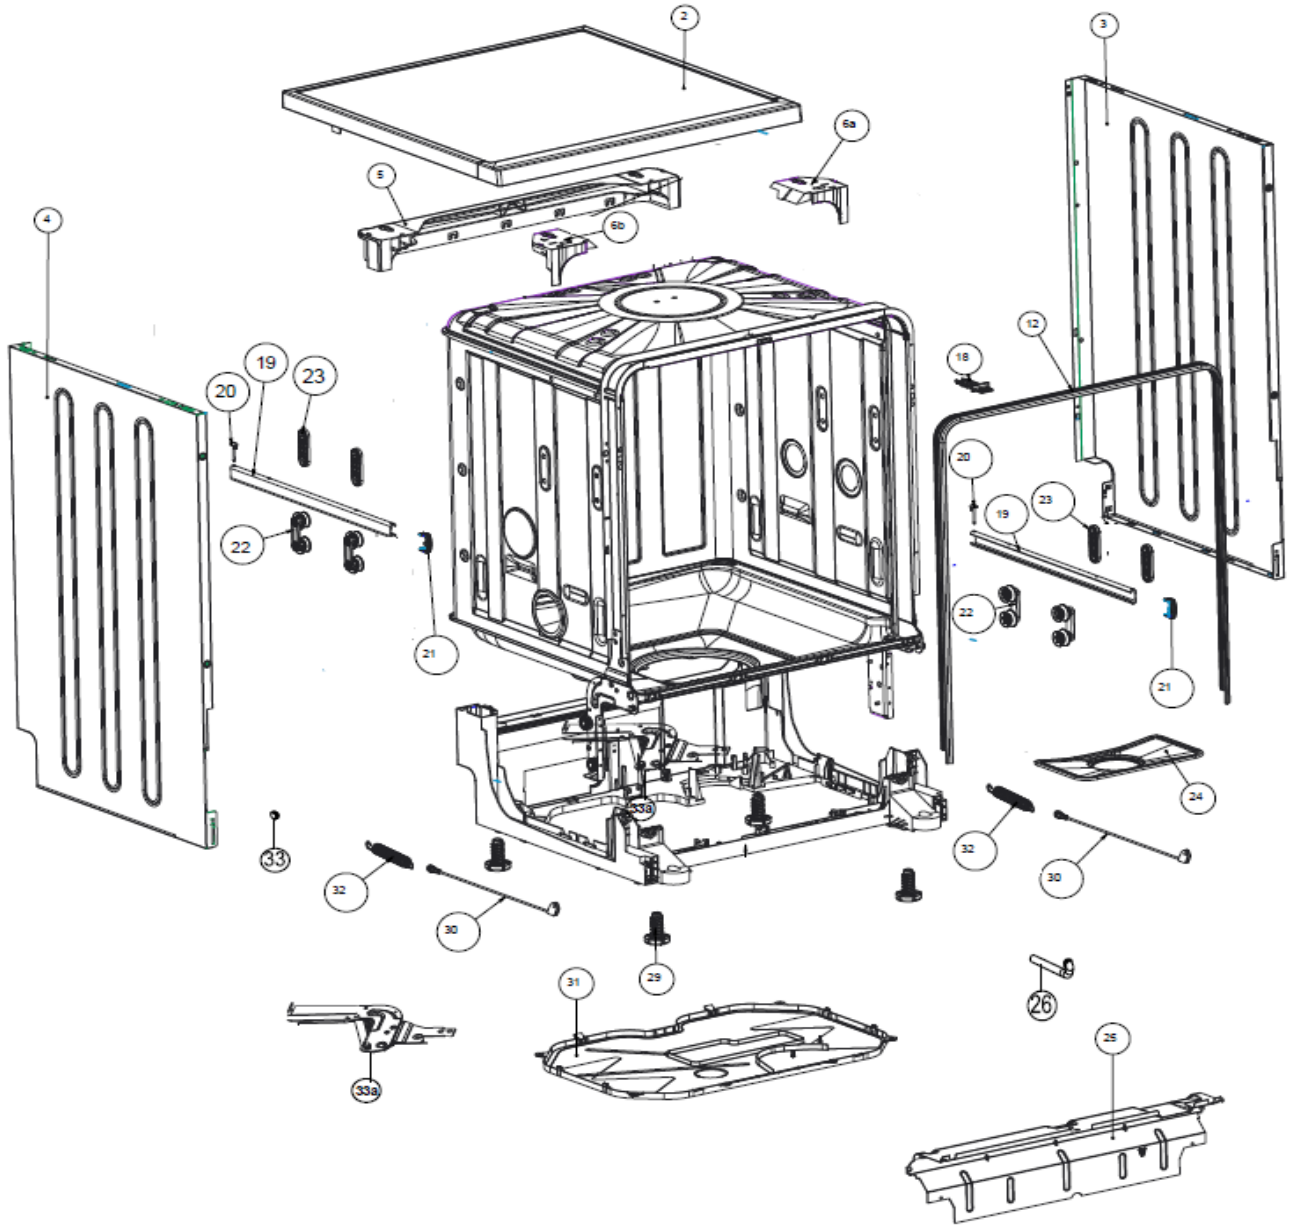

VVW4530AW/03

Revisie Datum

9-6-2022

INVENTUM

maakt 't moment

Inbouw Witgoed - Vaatwassers

Typenummer

VVW4530AW/03