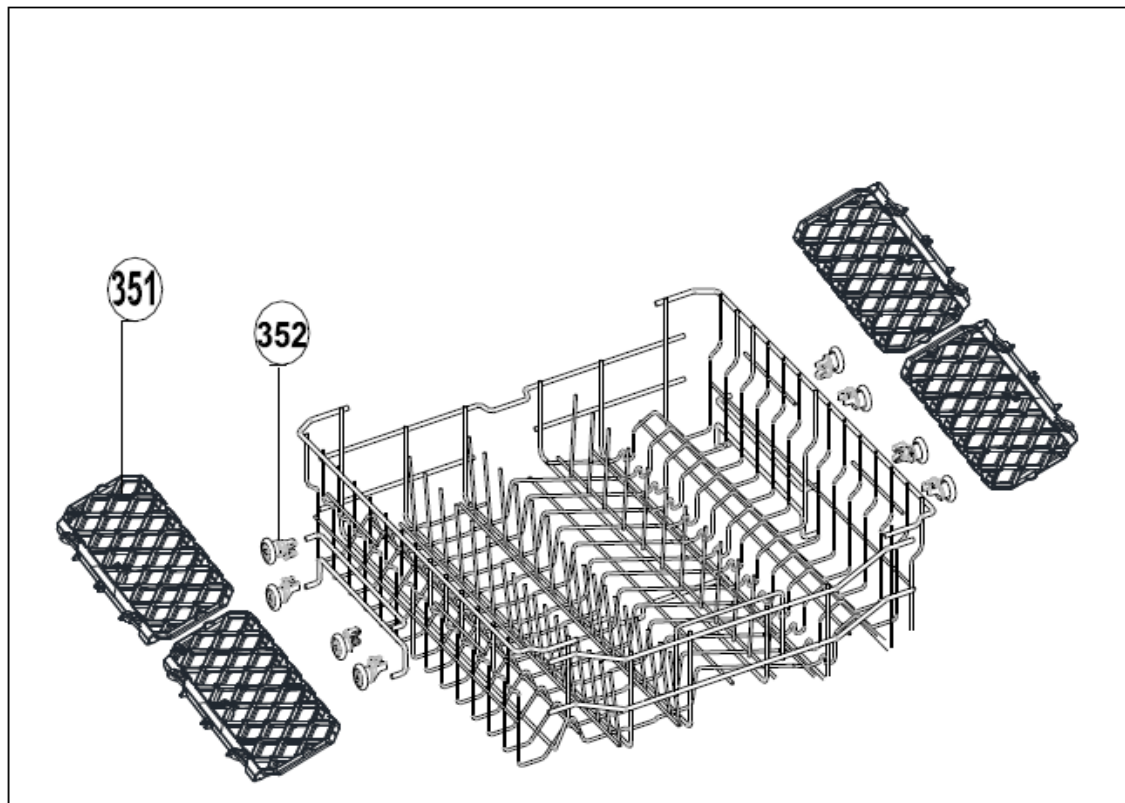

Inbouw Witgoed - Vaatwassers

Typenummer

VVW4530AW/03

Revisie Datum

9-6-2022