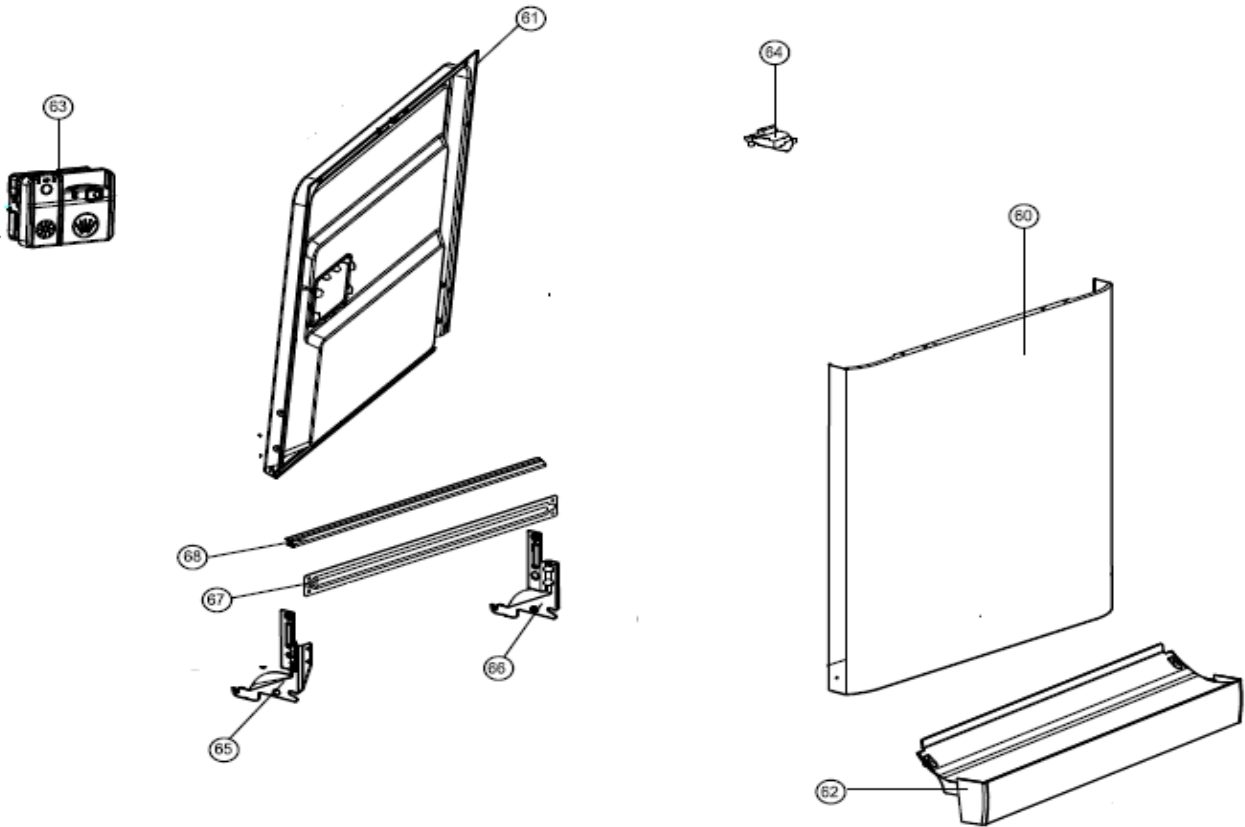

9-6-2022

INVENTUM

maakt 't moment

Inbouw Witgoed - Vaatwassers

Typenummer

VVW4530AW/02

Revisie Datum

9-6-2022