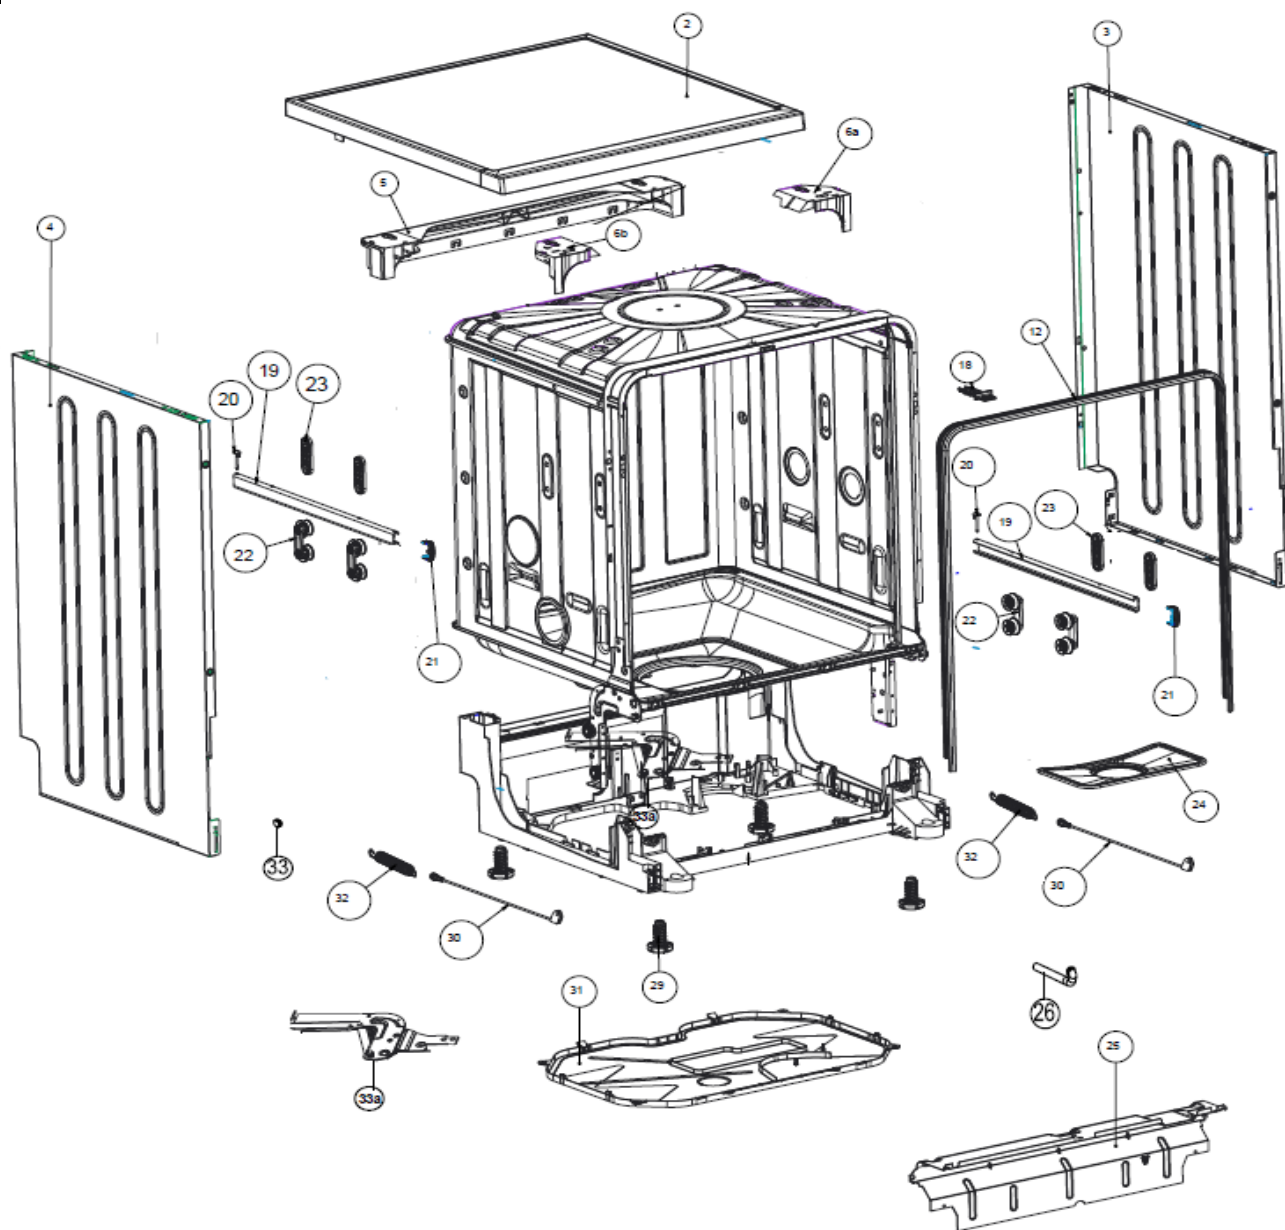

INVENTUM

maakt 't moment

Inbouw Witgoed - Vaatwassers

Typenummer

VVW4530AW/02

Revisie Datum

9-6-2022

Inbouw Witgoed - Vaatwassers