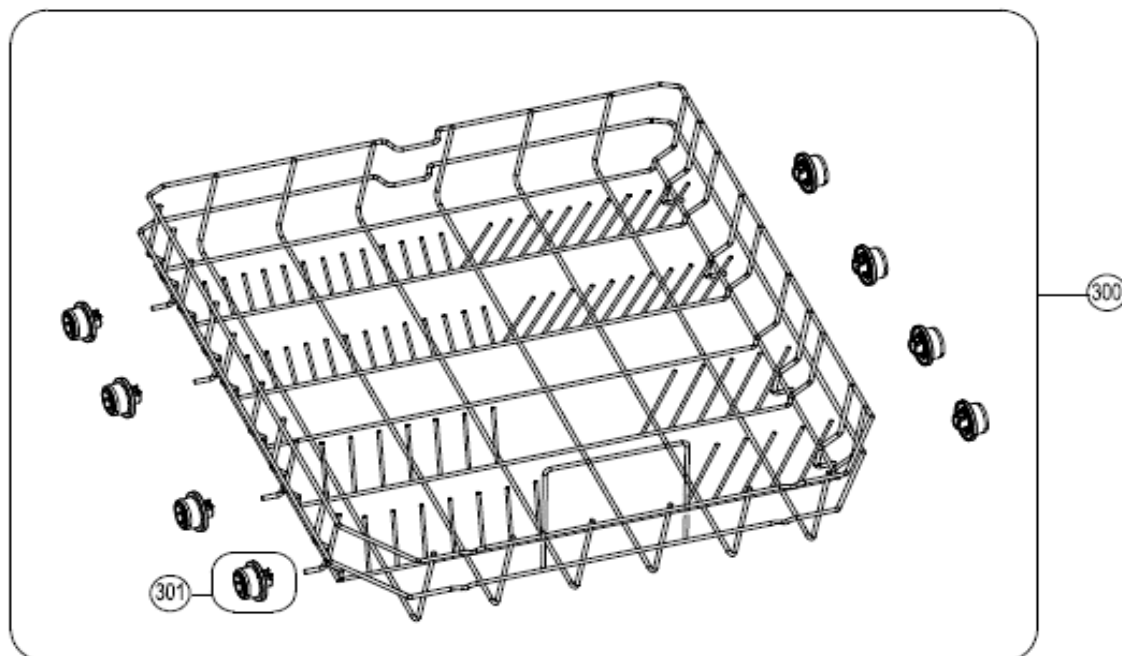

INVENTUM

maakt 't moment

Inbouw Witgoed - Vaatwassers

Typenummer

VVW4530AW/02

360

Revisie Datum

9-6-2022