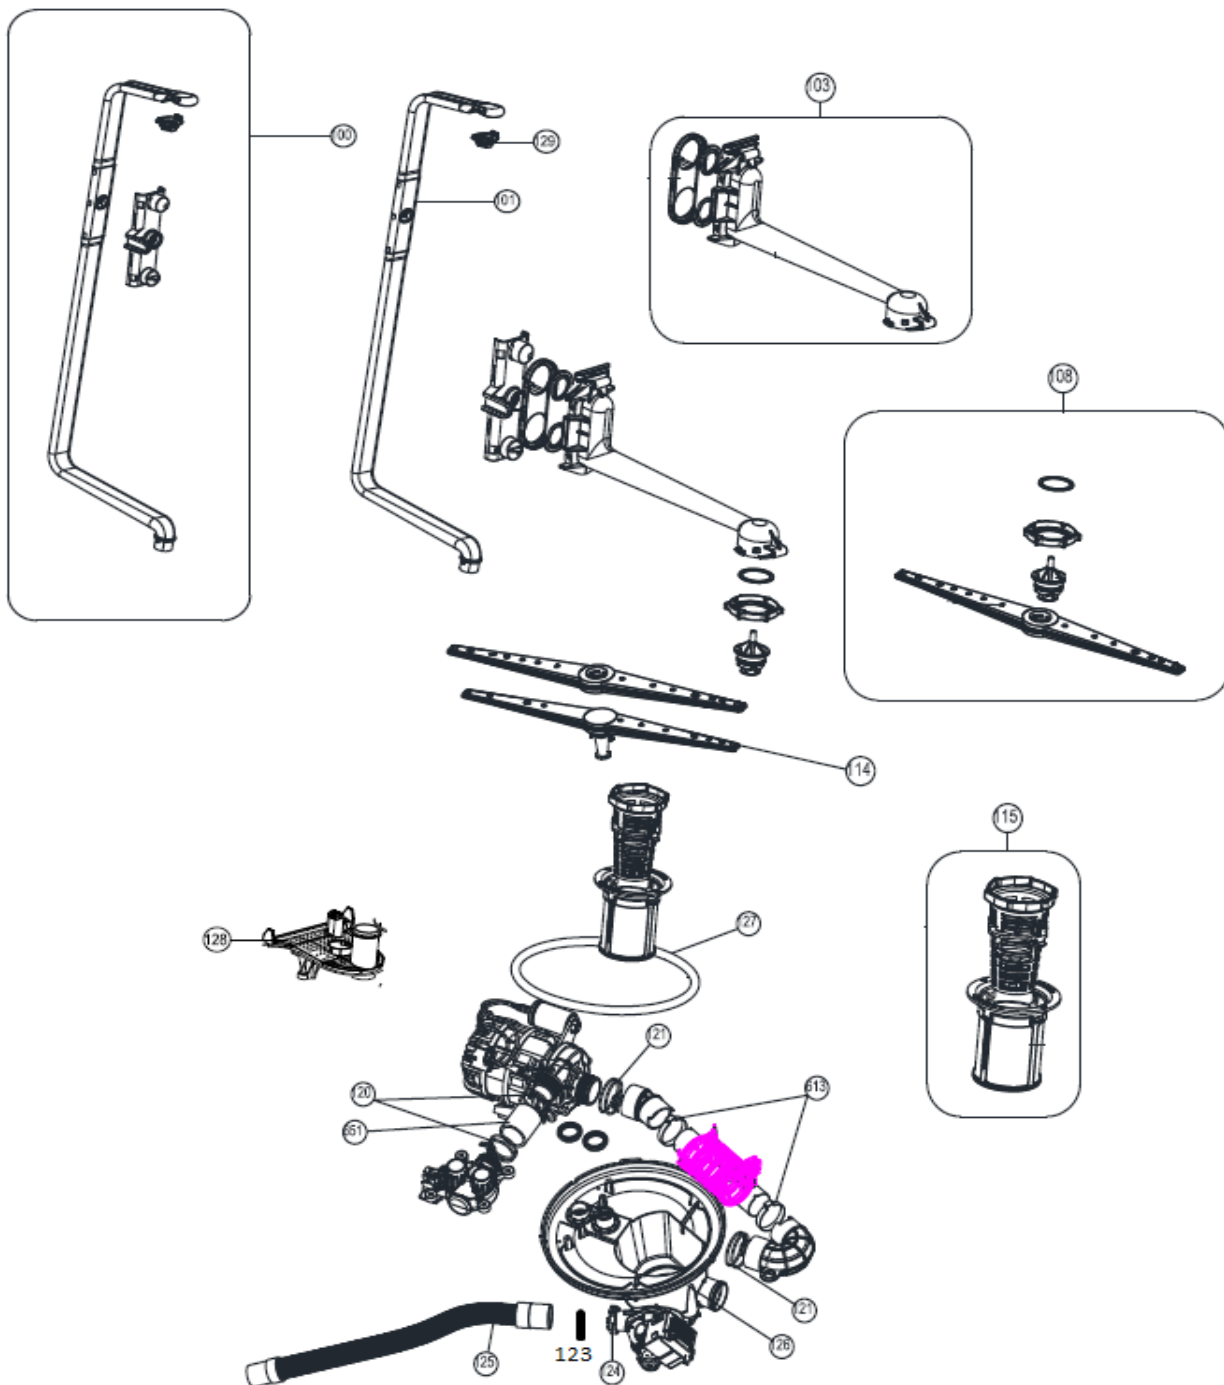

Inbouw Witgoed - Vaatwassers

Typenummer

VVW4530AW/02

Revisie Datum

9-6-2022