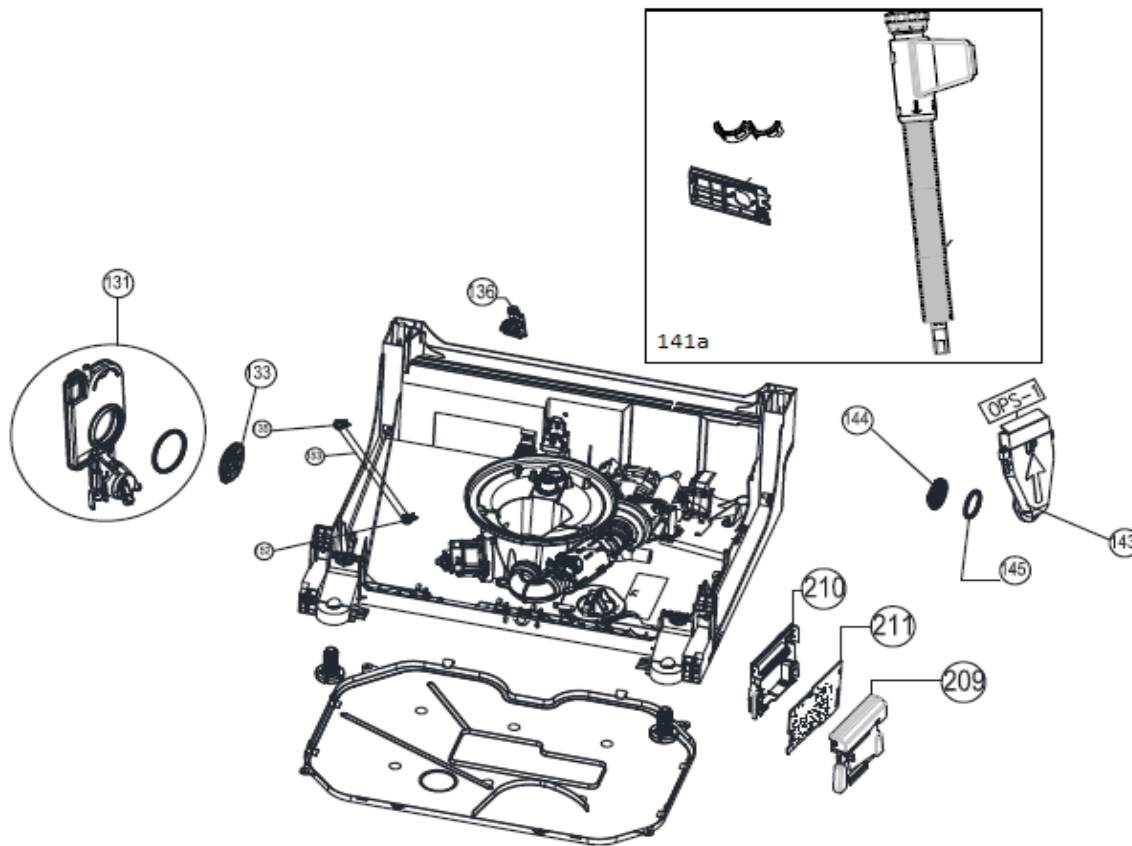

Inbouw Witgoed - Vaatwassers

Typenummer

VVW4530AW/02

Revisie Datum

9-6-2022