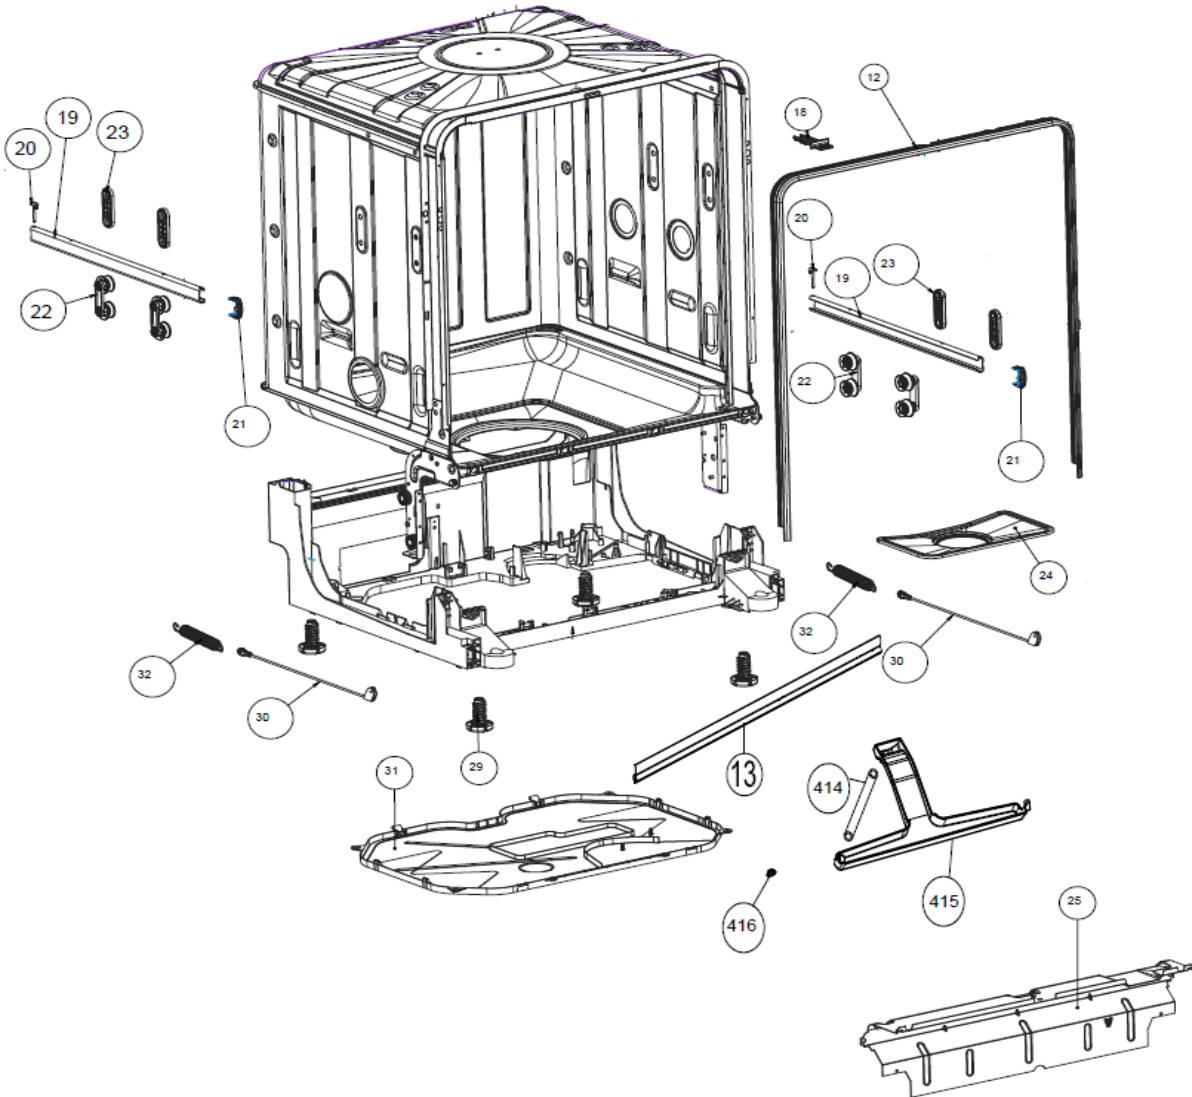

Inbouw Witgoed - Vaatwassers

Typenummer

RVW6027AB/02

Revisie Datum

9-6-2022

Inbouw Witgoed - Vaatwassers

Typenummer

RVW6027AB/02