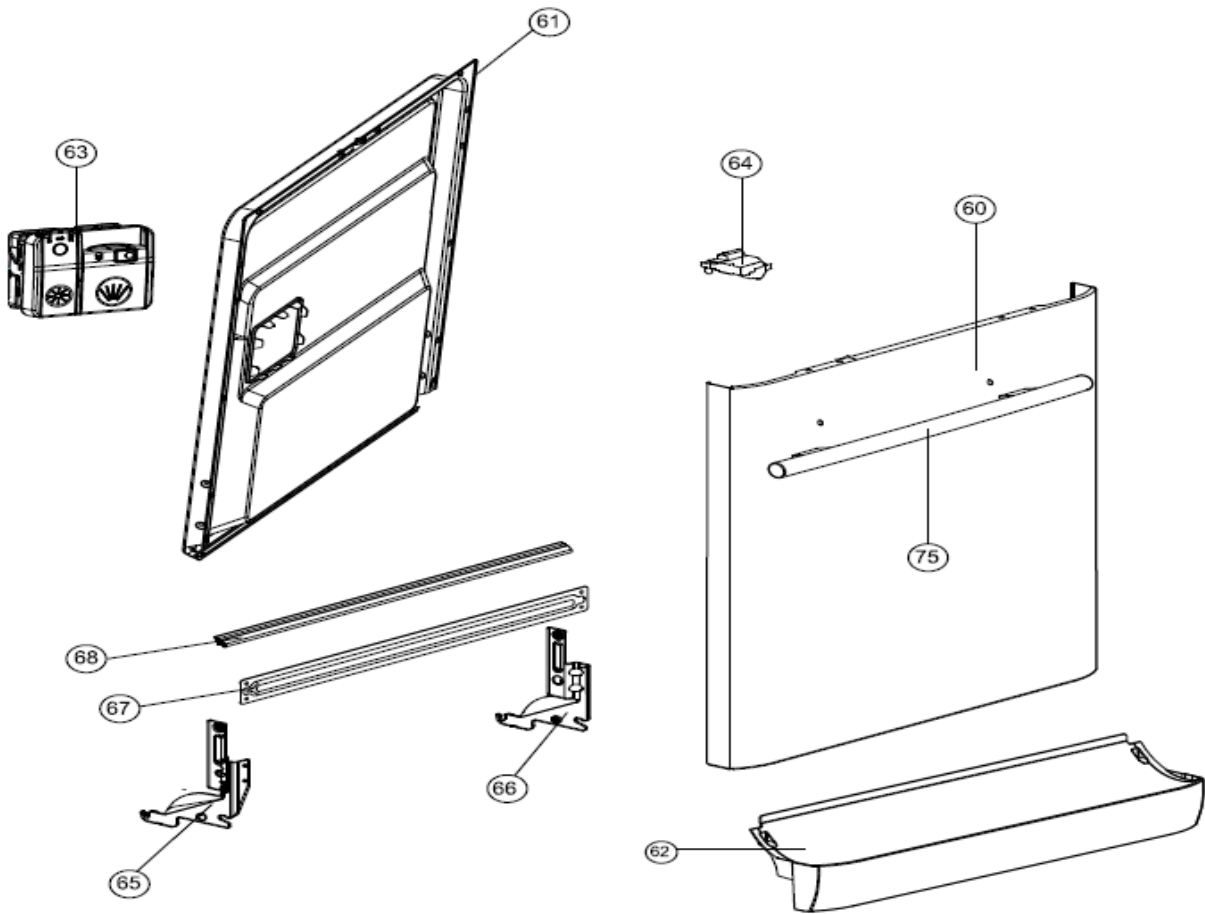

Inbouw Witgoed - Vaatwassers

Typenummer RVW6027AB/02

Revisie Datum

9-6-2022