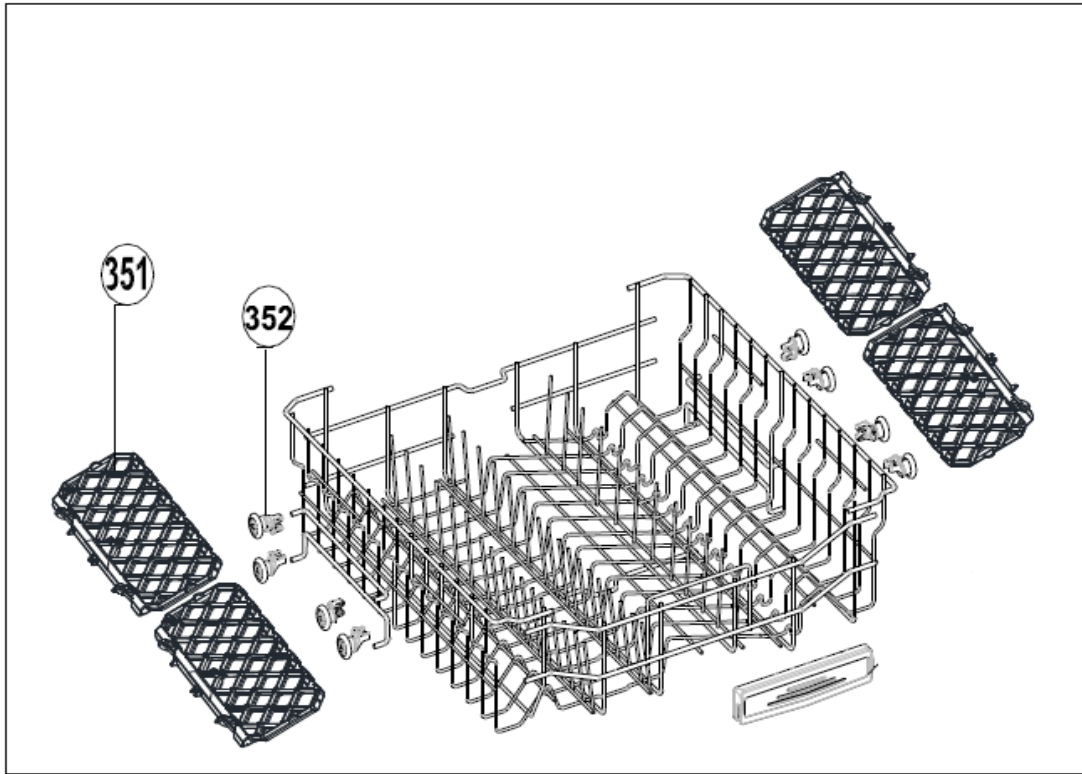

Inbouw Witgoed - Vaatwassers

Typenummer

RVW6027AB/02

Revisie Datum

9-6-2022