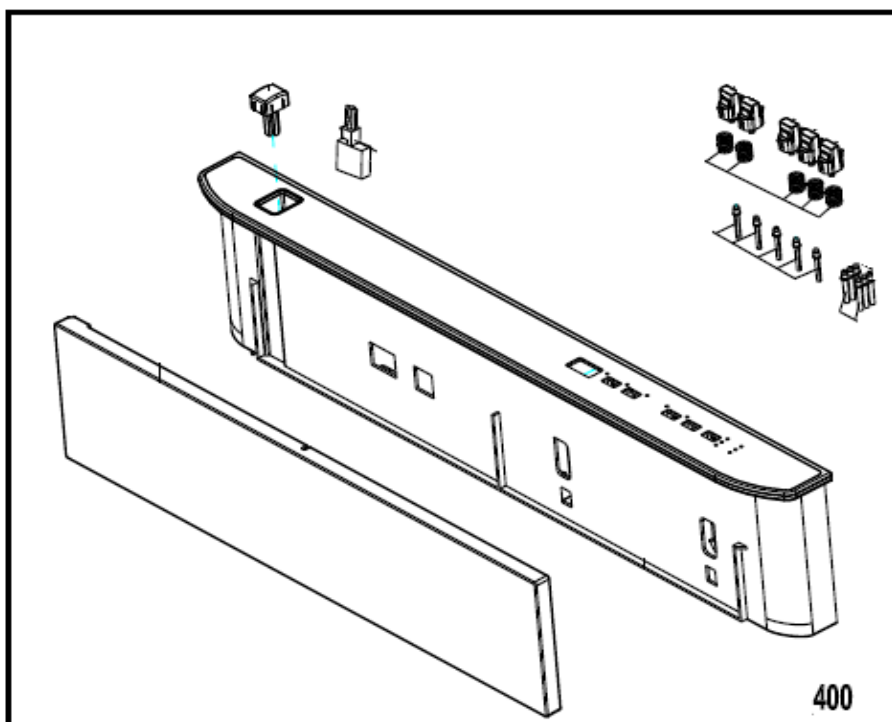

Typenummer

RVW6027AB/02

Revisie Datum

9-6-2022

Inbouw Witgoed - Vaatwassers

Typenummer

RVW6027AB/02

Revisie Datum