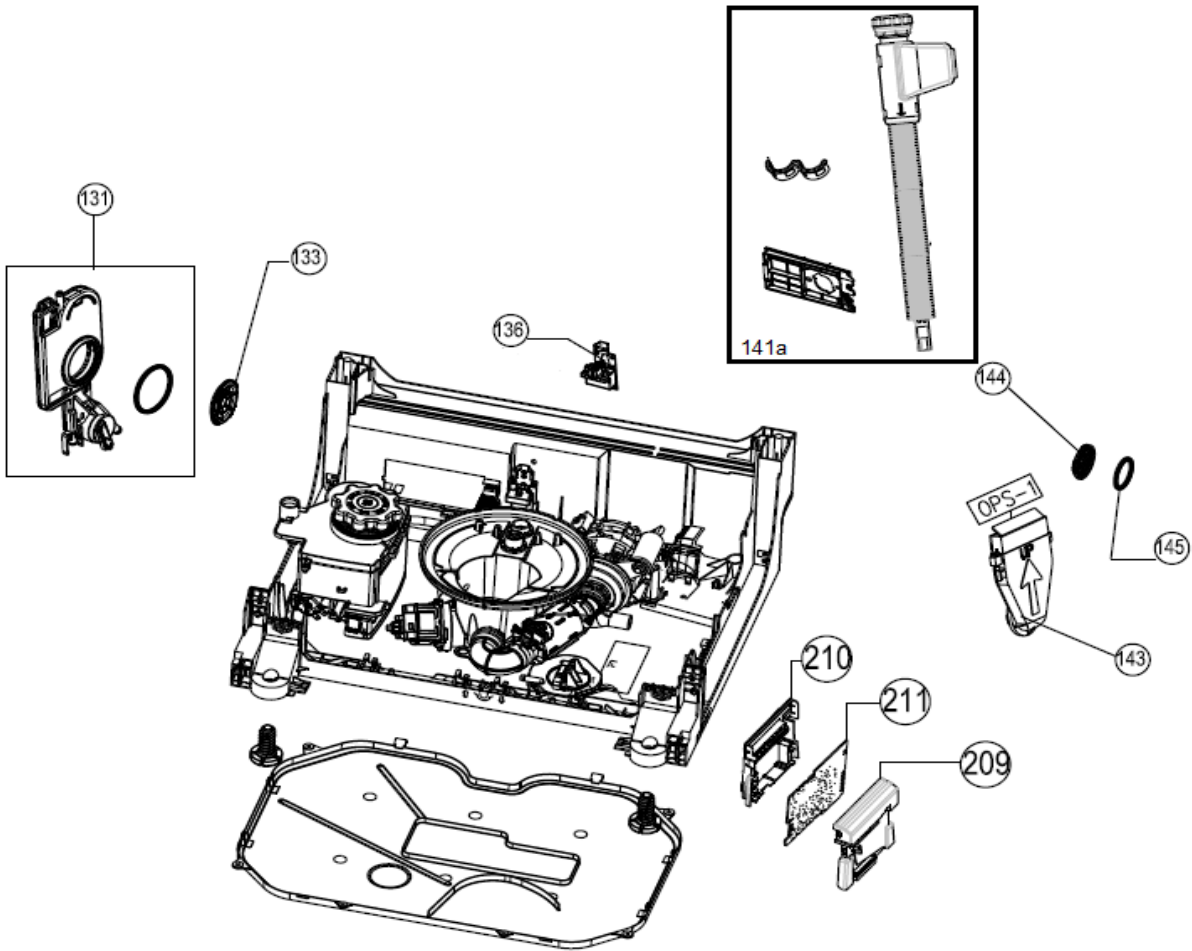

Inbouw Witgoed - Vaatwassers

Typenummer

RVW6027AB/02

Revisie Datum

9-6-2022