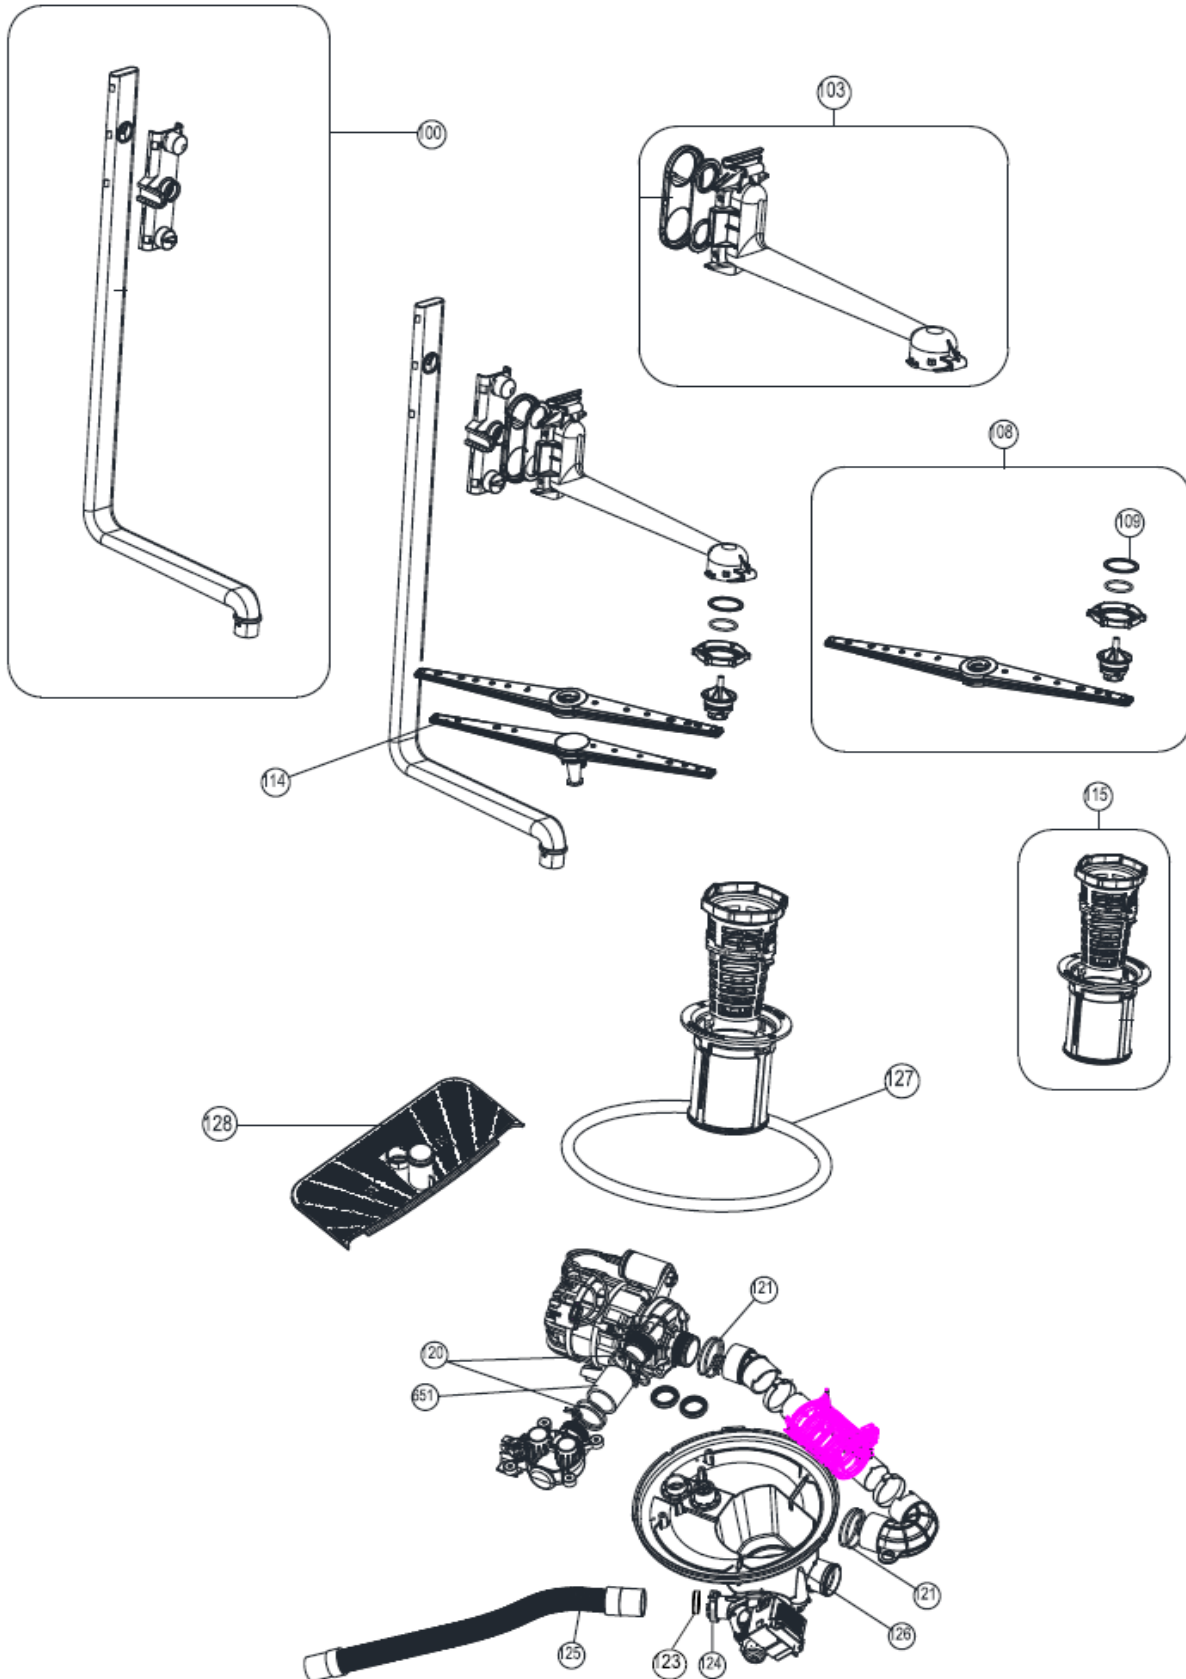

9-6-2022

Inbouw Witgoed - Vaatwassers

Typenummer

RVW6027AB/02

Revisie Datum

9-6-2022

Inbouw Witgoed - Vaatwassers

Typenummer RVW6027AB/02