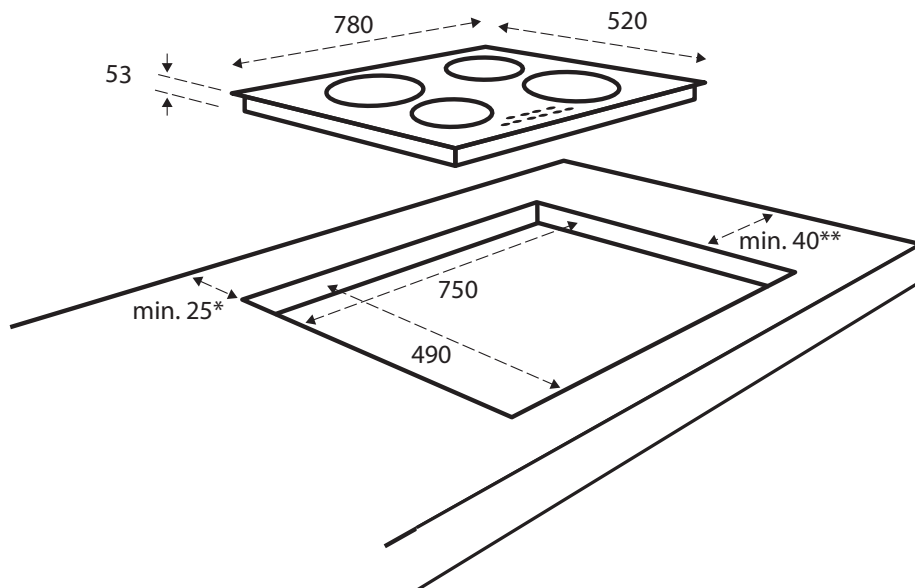

Kookduurbegrenzing	ja
High-speed keramisch glas	ja
Afwerking	facetrans aan voorzijde
Automatische panherkenning	ja

Technische gegevens

Afmetingen (bxd)	780 x 520 mm
Inbouwmaten (hxbxd)	53 x 750 x 490 mm
Aansluitwaarde	7,4 kW
Aantal fasen	standaard ingesteld voor 2 fase
Aansluiting	230/400 Volt 2N ~ 50/60 Hz
Zone linksvoor	Ø 160 mm / 1,8 kW
Zone linksachter	Ø 200 mm / 2,5 kW
Zone rechtsvoor	Ø 200 mm / 2,5 kW
Zone rechtsachter	Ø 160 mm / 1,8 kW

Verkoopgegevens

Verpakkingseenheid	1
EAN barcode	8712876170245
Garantie	5 jaar Inventum garantie

5 JAAR
INVENTUM
GARANTIE

OMRUIL
SERVICE

OER
HOLLANDS
SINDS 1908

8 712876 170245

inbouw witgoed • kookplaten

Technische tekening

* 60 mm bij gebruik van een houten achterwand.

** 150 mm bij gebruik van een houten zijwand.