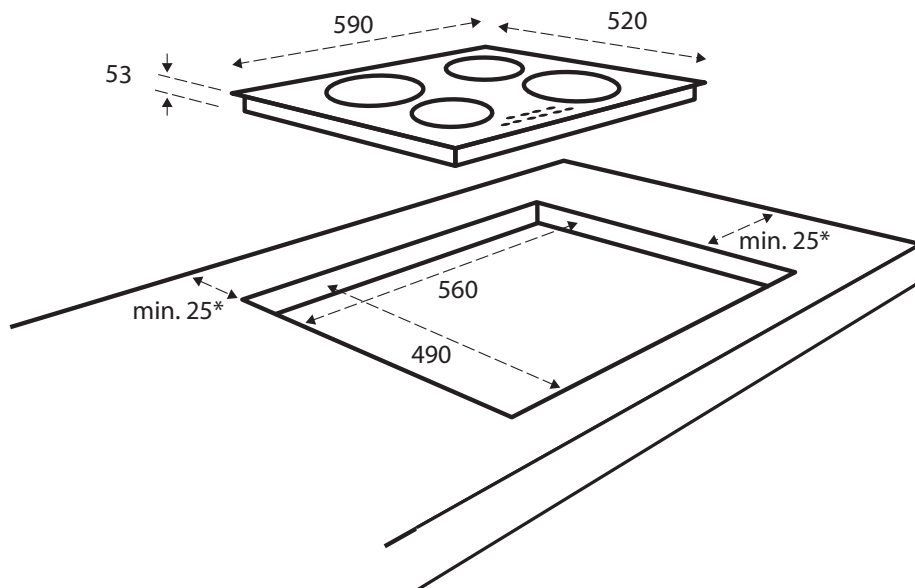

Kookduurbegrenzing	ja
High-speed keramisch glas	ja
Randafwerking	volledige rvs rand
Automatische panherkenning	ja

Technische gegevens

Afmetingen (bxd)	590 x 520 mm
Inbouwmaten (hxbxd)	53 x 560 x 490 mm
Aansluitwaarde	7,4 kW
Aantal fasen	standaard ingesteld voor 2 fase
Aansluiting	230/400 Volt 2N ~ 50/60 Hz
Zone linksvoor	Ø 160 mm / 1,8 kW
Zone linksachter	Ø 200 mm / 2,5 kW
Zone rechtsvoor	Ø 200 mm / 2,5 kW
Zone rechtsachter	Ø 160 mm / 1,8 kW

Verkoopgegevens

Verpakkingseenheid	1
EAN barcode	8712876170238
Garantie	5 jaar Inventum garantie

5 JAAR
INVENTUM
GARANTIE

OMRUIL
SERVICE

OER
HOLLANDS
SINDS 1908

inbouw witgoed • kookplaten

Technische tekening

* 40 mm bij gebruik van een houten achter- of zijwand.