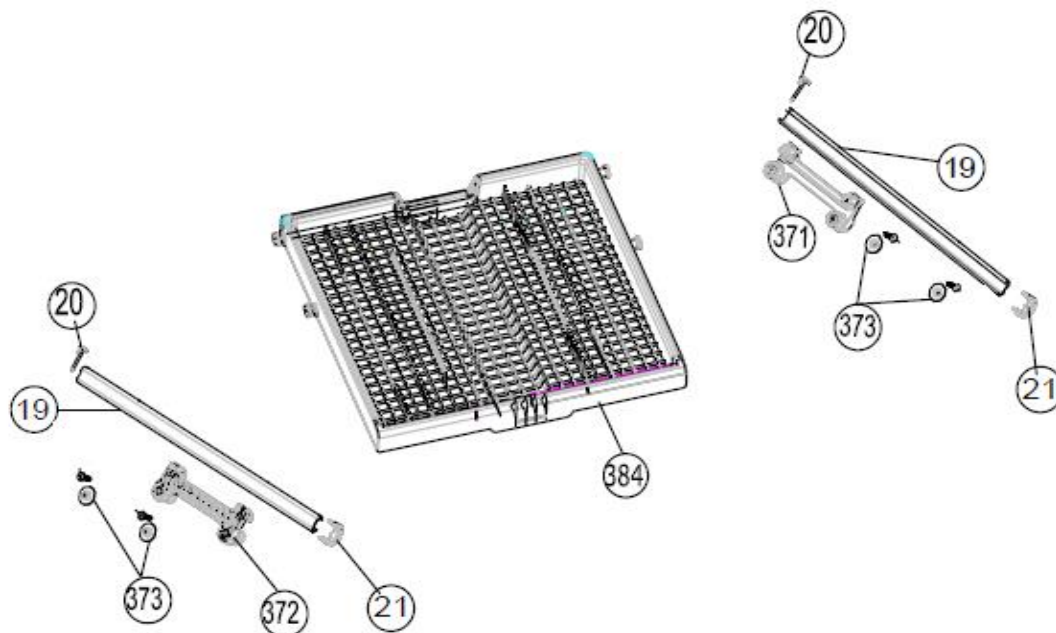

Inbouw Witgoed - Vaatwassers

Typenummer

VVW7040BS++/02

Revisie Datum

10-5-2022