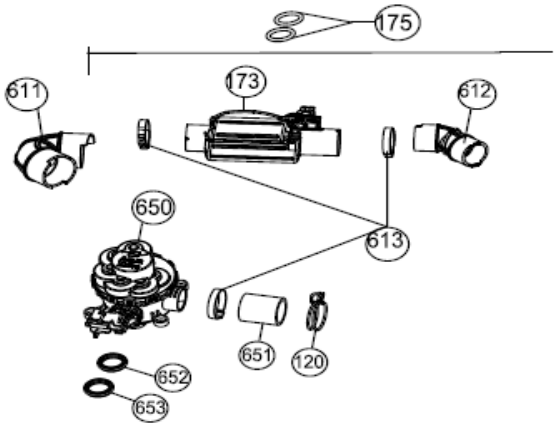

Inbouw Witgoed - Vaatwassers

Typenummer

VVW7040BS++/02

Revisie Datum

10-5-2022