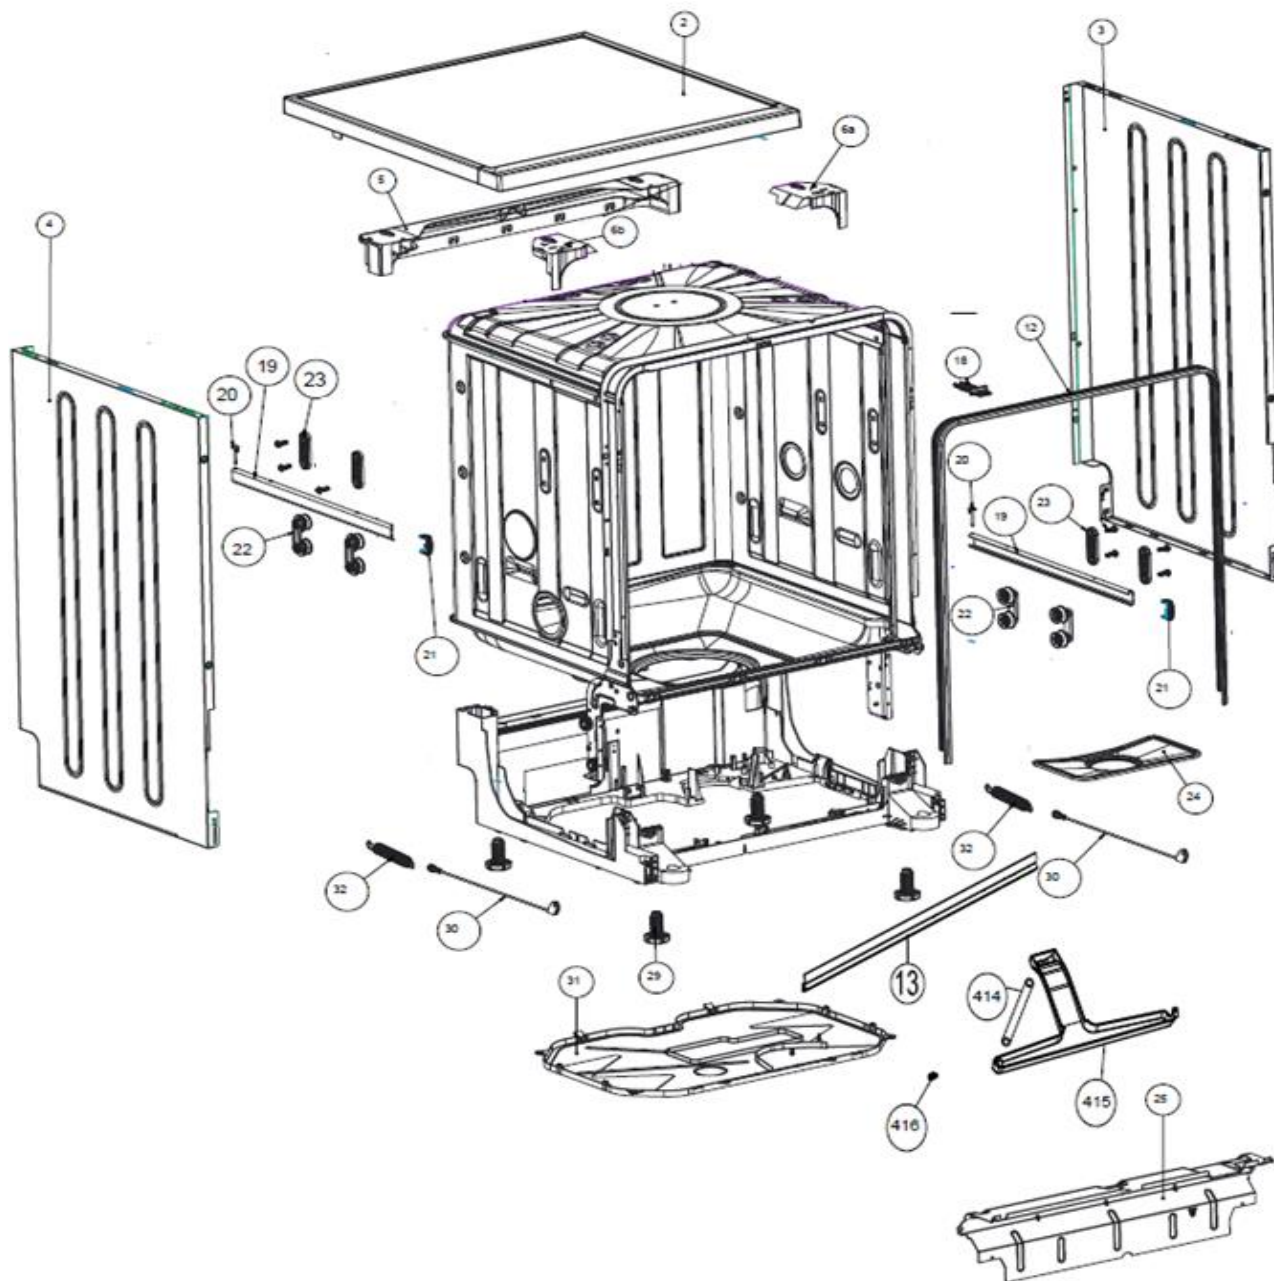

10-5-2022

INVENTUM

maakt 't moment

Inbouw Witgoed - Vaatwassers

Typenummer

VVW7040BS++/02

Revisie Datum

10-5-2022