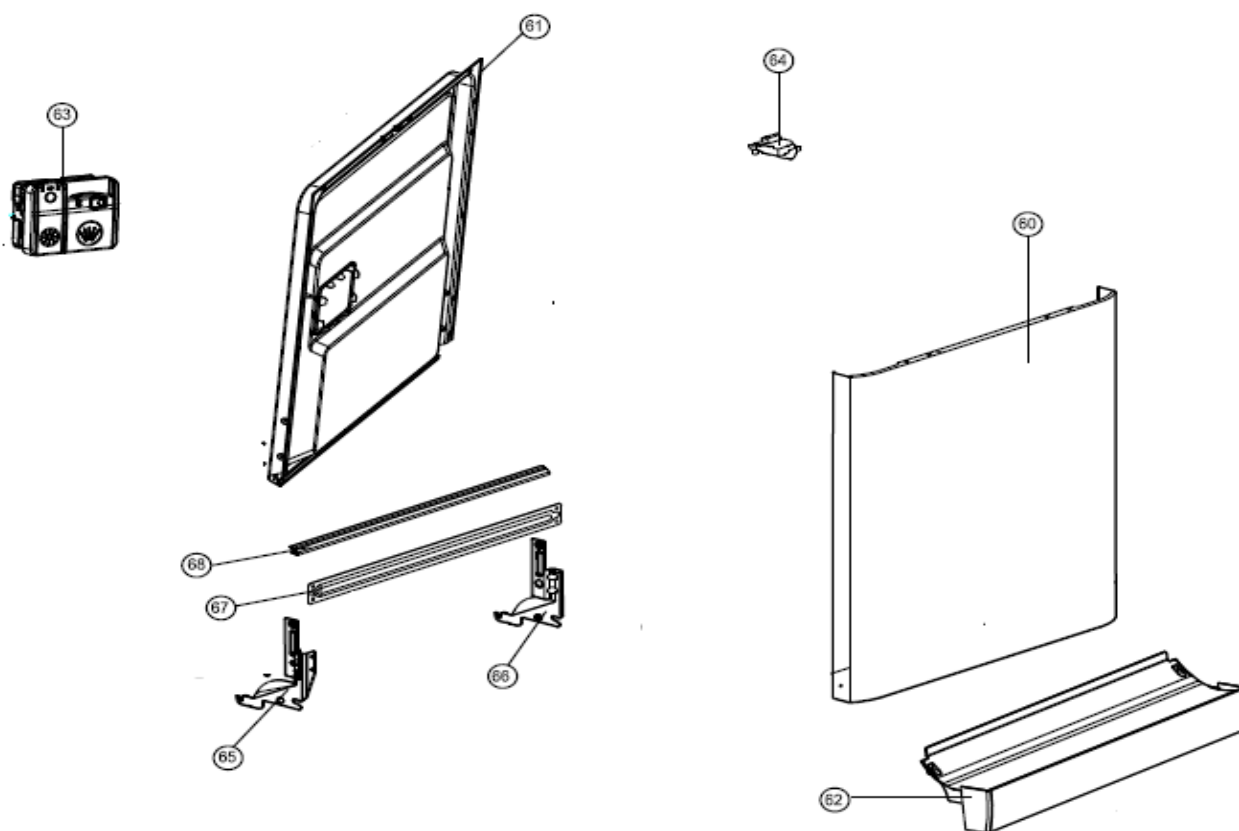

Inbouw Witgoed - Vaatwassers

Typenummer VVW7040BS++/02

INVENTUM

maakt 't moment

Inbouw Witgoed - Vaatwassers

Typenummer

VVW7040BS++/02

Revisie Datum