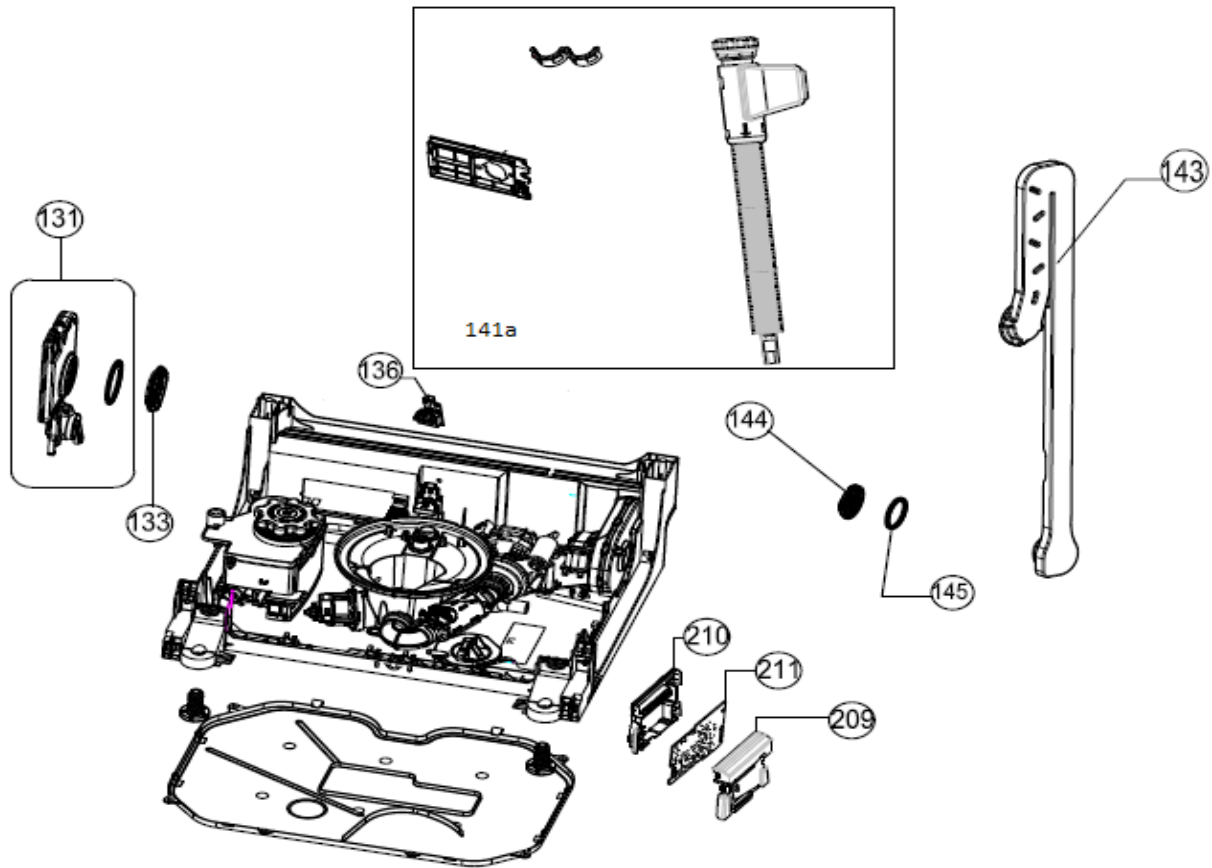

Inbouw Witgoed - Vaatwassers

Typenummer VVW7040BS++/02