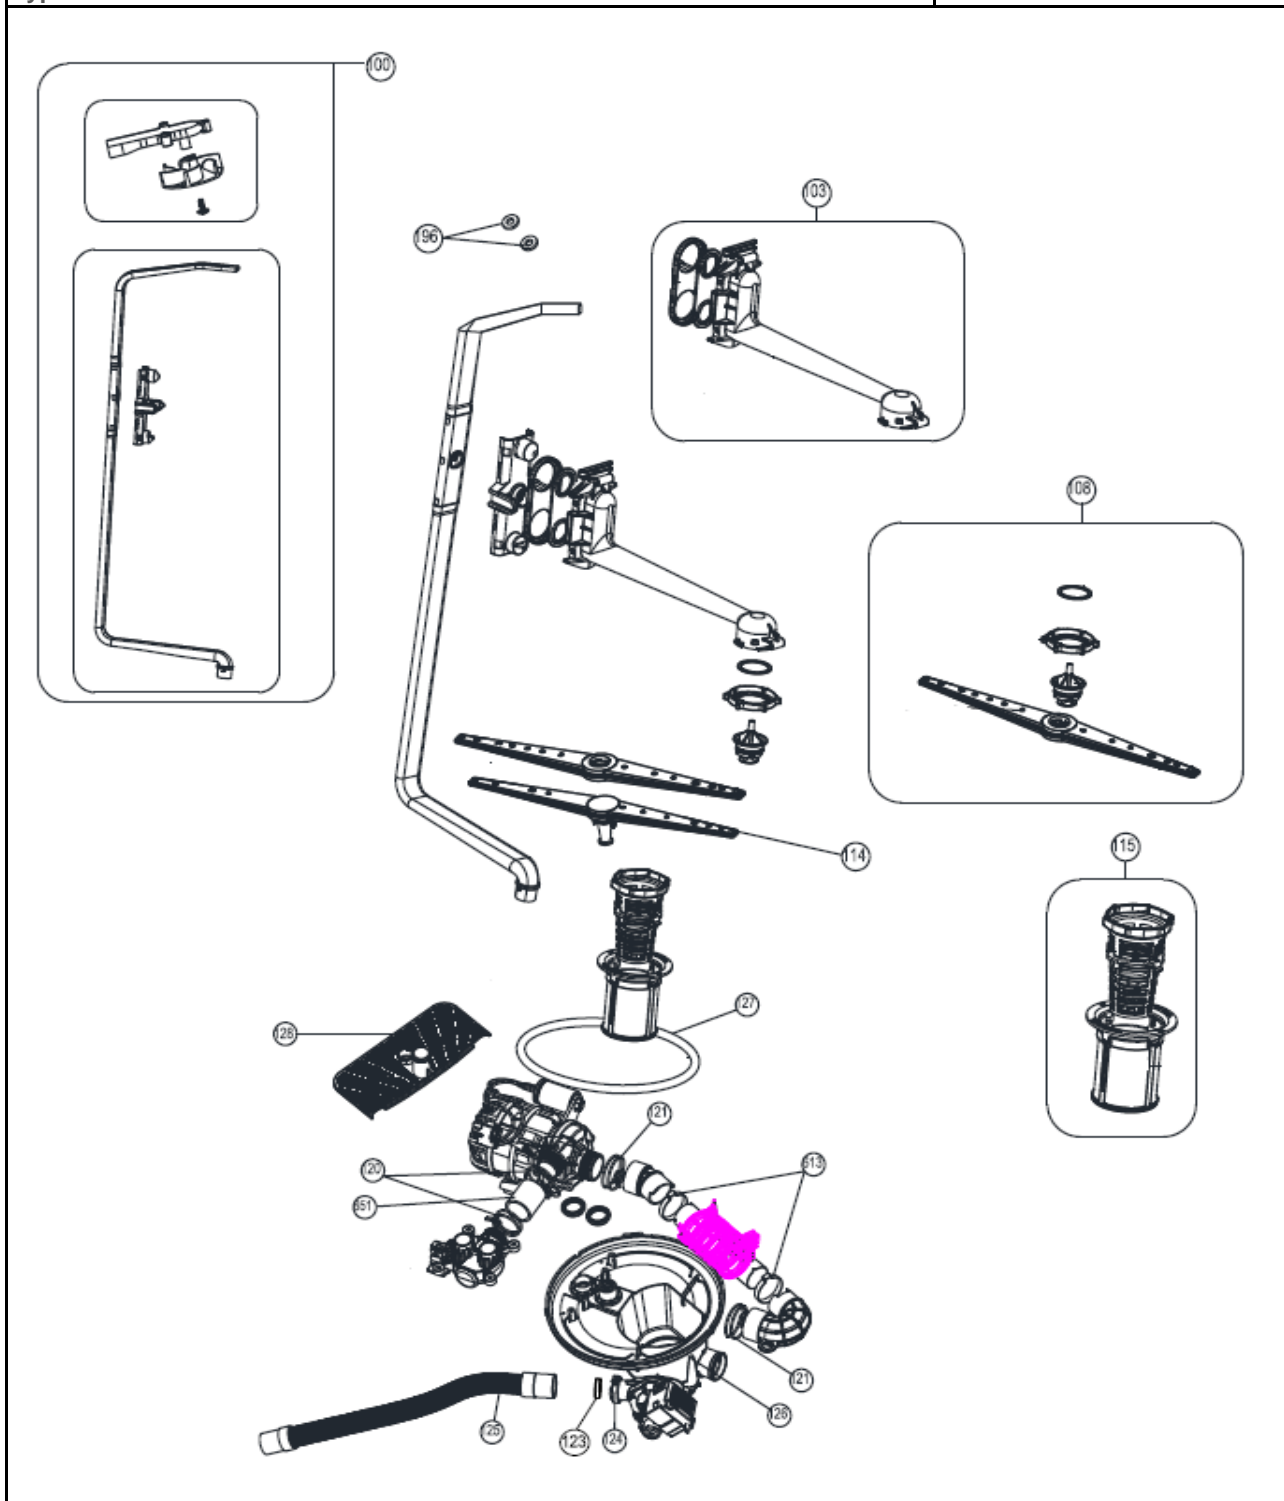

INVENTUM

maakt 't moment

Inbouw Witgoed - Vaatwassers

Typenummer

VVW7080BS+++/02