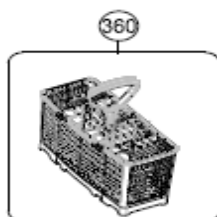

INVENTUM

maakt 't moment

Inbouw Witgoed - Vaatwassers

Typenummer

VVW7080BS+++/02

Revisie Datum

10-5-2022

INVENTUM