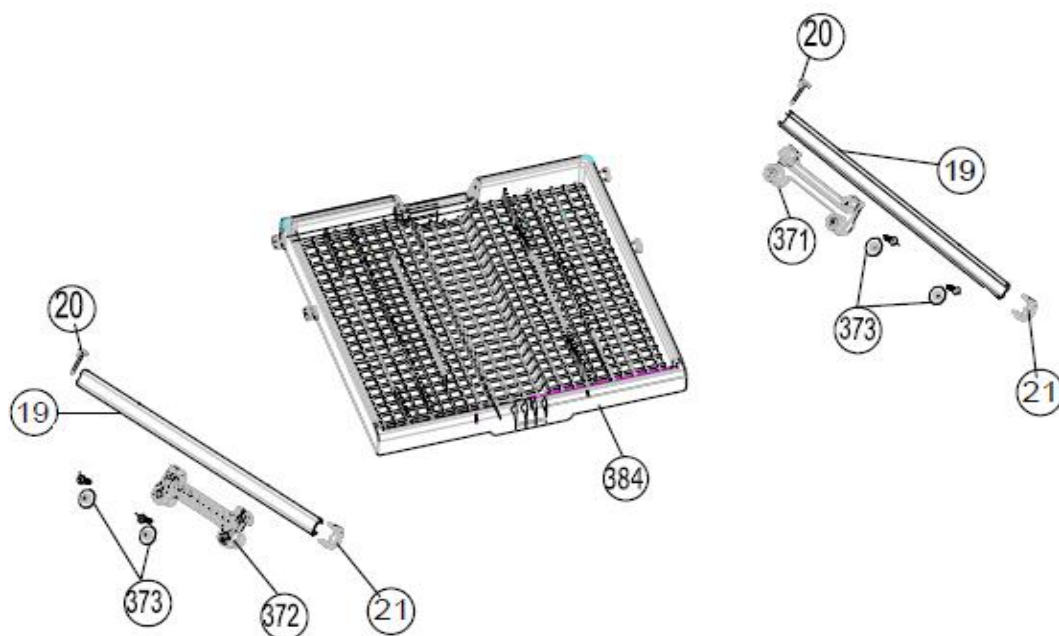

Inbouw Witgoed - Vaatwassers

Typenummer

VVW7080BS+++/02

Revisie Datum

10-5-2022