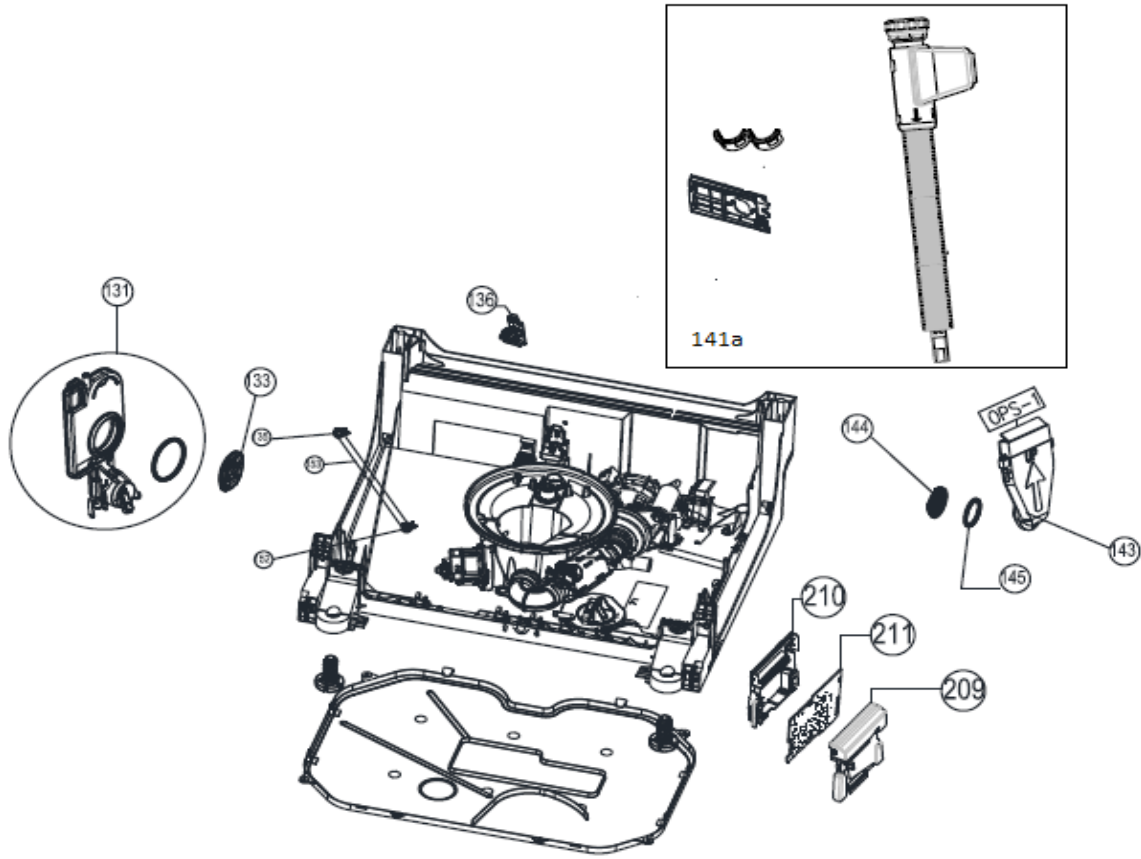

Typenummer

VVW7080BS+++/02

Inbouw Witgoed - Vaatwassers

Typenummer

VVW7080BS+++/02

Revisie Datum

10-5-2022

INVENTUM