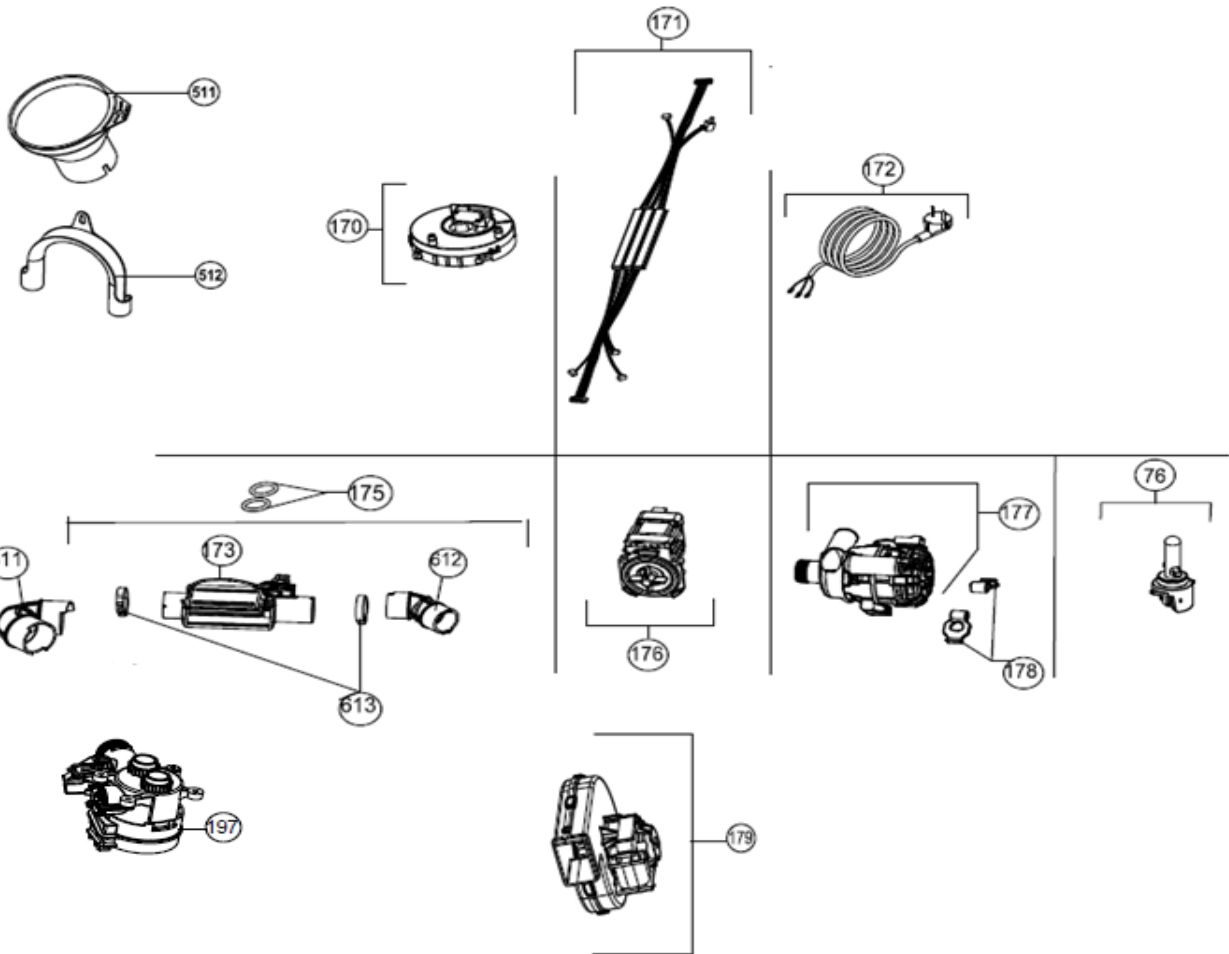

Inbouw Witgoed - Vaatwassers

Typenummer

VVW7080BS+++/02

Revisie Datum

10-5-2022

Inbouw Witgoed - Vaatwassers

Typenummer

VVW7080BS+++/02