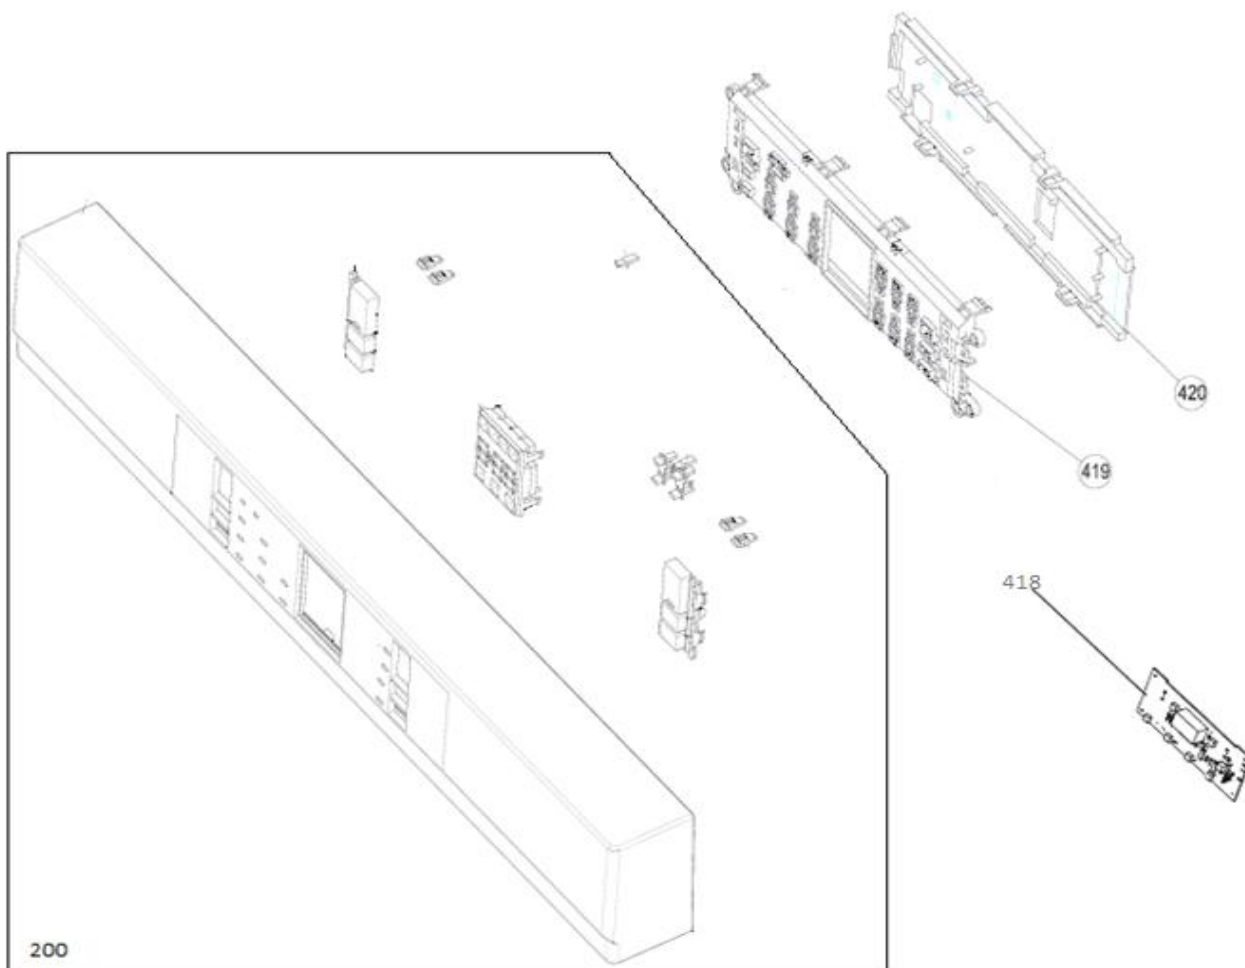

Inbouw Witgoed - Vaatwassers

Typenummer

VVW7080BS+++/02

Revisie Datum

10-5-2022