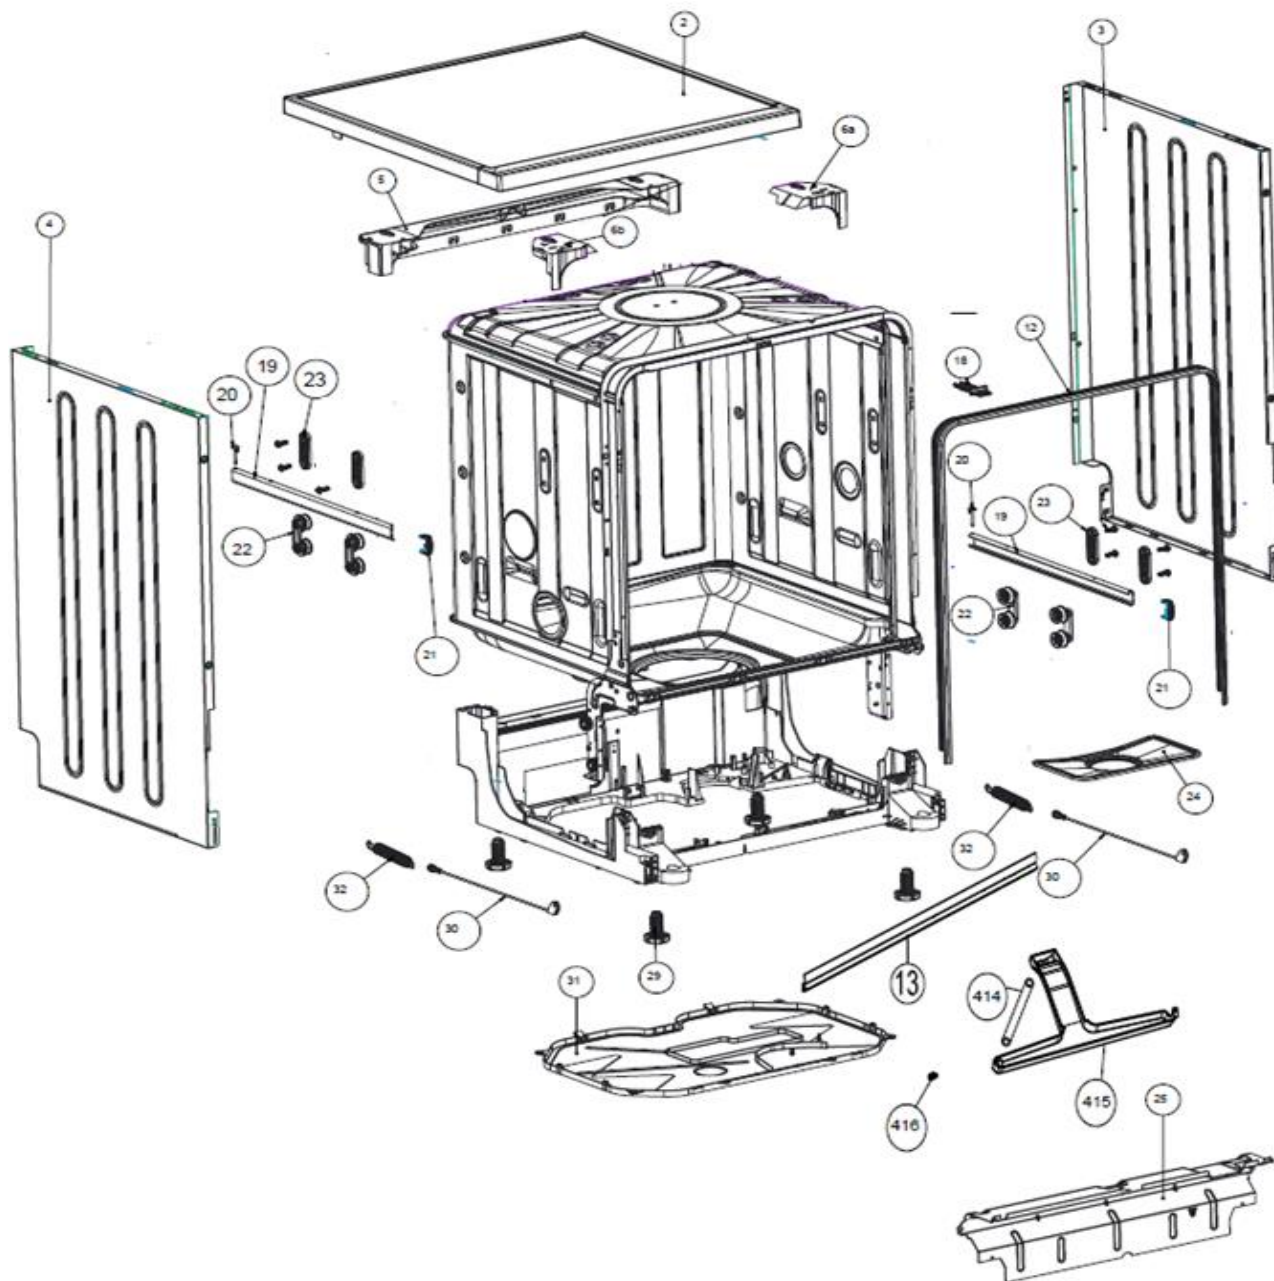

INVENTUM

maakt 't moment

Inbouw Witgoed - Vaatwassers

Typenummer

VVW7080BS+++/02

Revisie Datum

10-5-2022