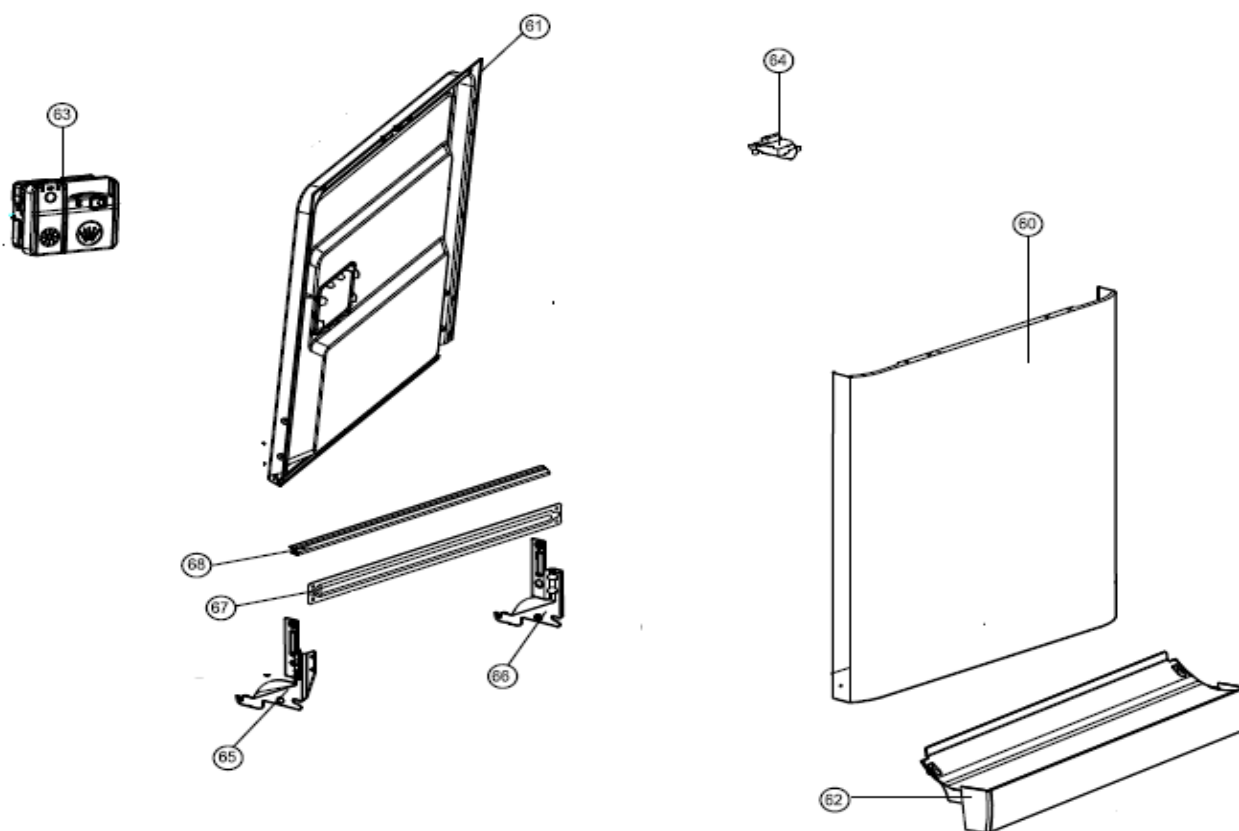

INVENTUM

maakt 't moment

Inbouw Witgoed - Vaatwassers

Typenummer

VVW7080BS+++/02

Revisie Datum

10-5-2022