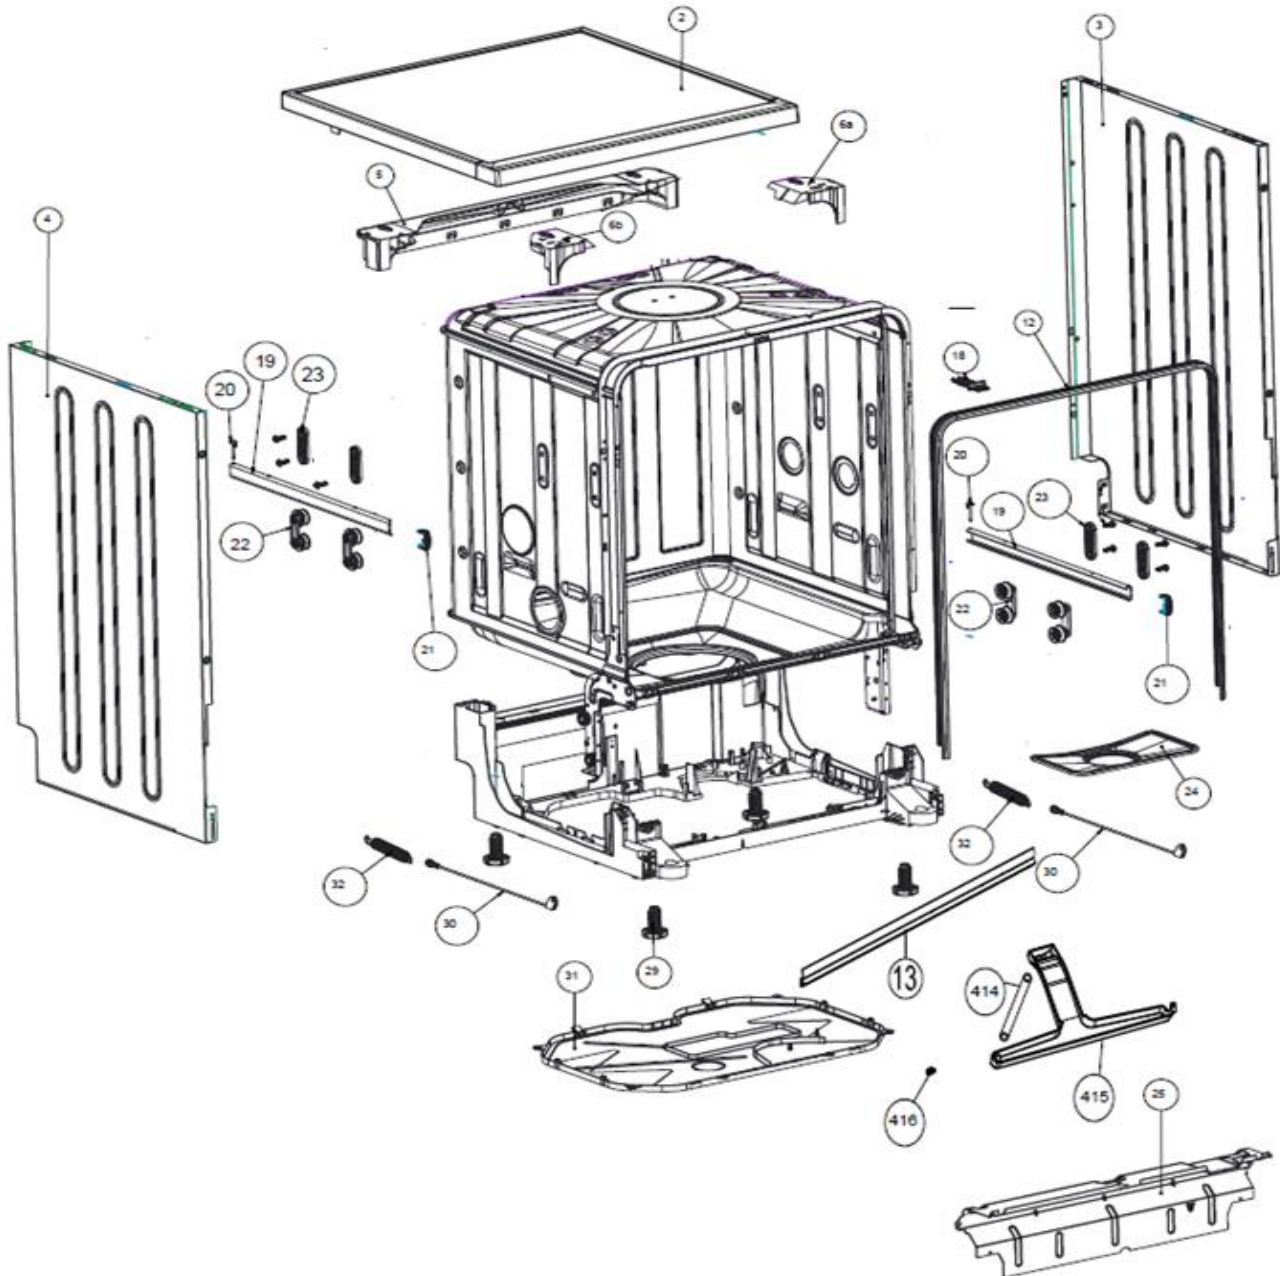

INVENTUM

maakt 't moment

Inbouw Witgoed - Vaatwassers

Typenummer

VVW7080BS++

Revisie Datum

26-8-2020