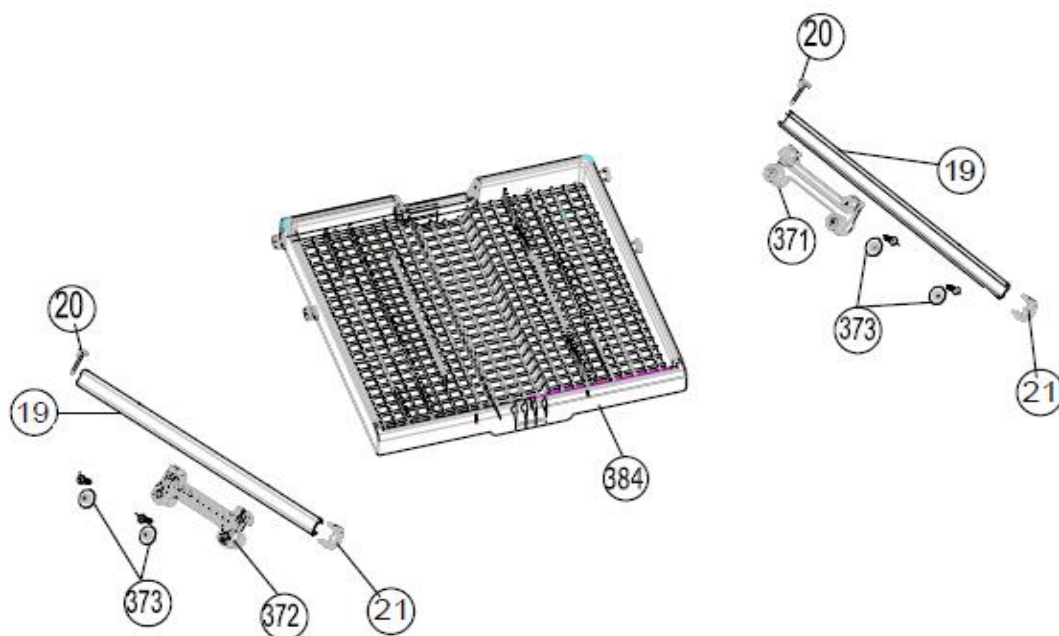

Inbouw Witgoed - Vaatwassers

Typenummer VVW7080BS++

Revisie Datum

26-8-2020