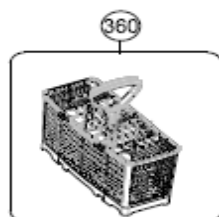

INVENTUM

maakt 't moment

Inbouw Witgoed - Vaatwassers

Typenummer

VVW7080BS++

Revisie Datum

26-8-2020

INVENTUM