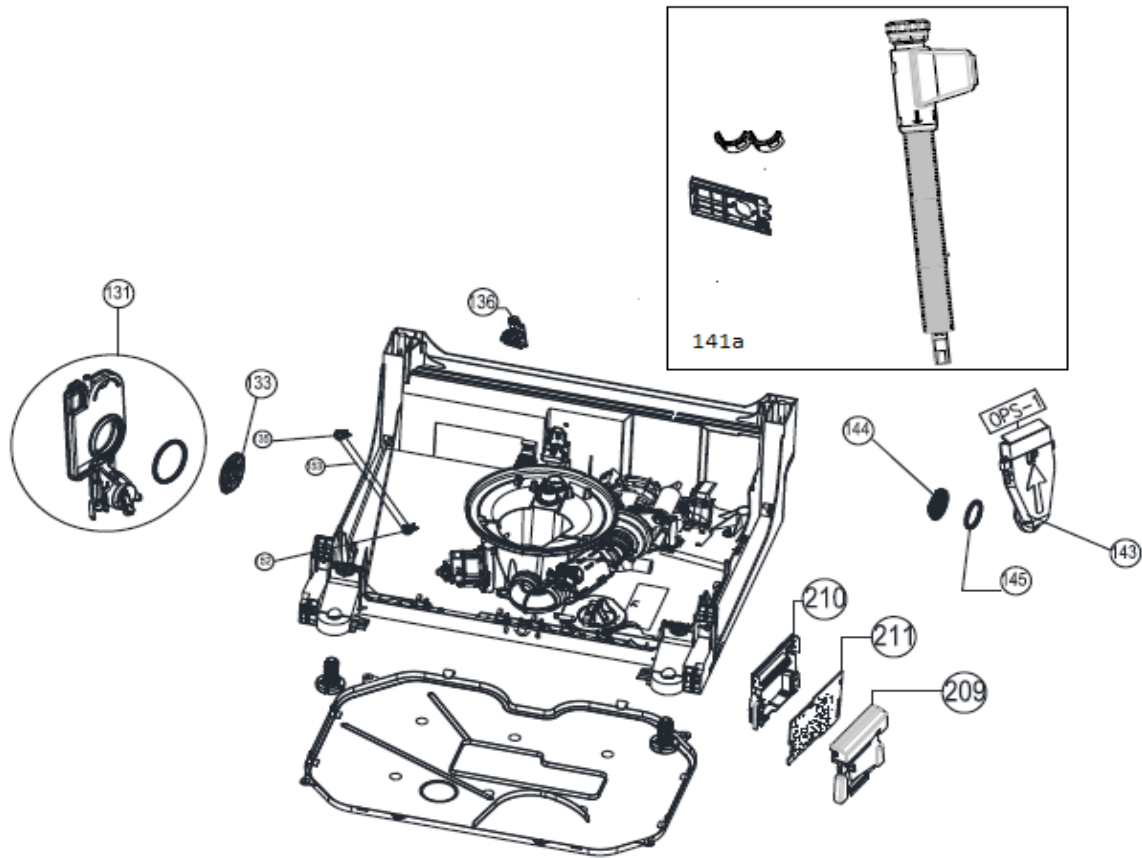

Inbouw Witgoed - Vaatwassers

Typenummer

VVW7080BS++

Revisie Datum

26-8-2020