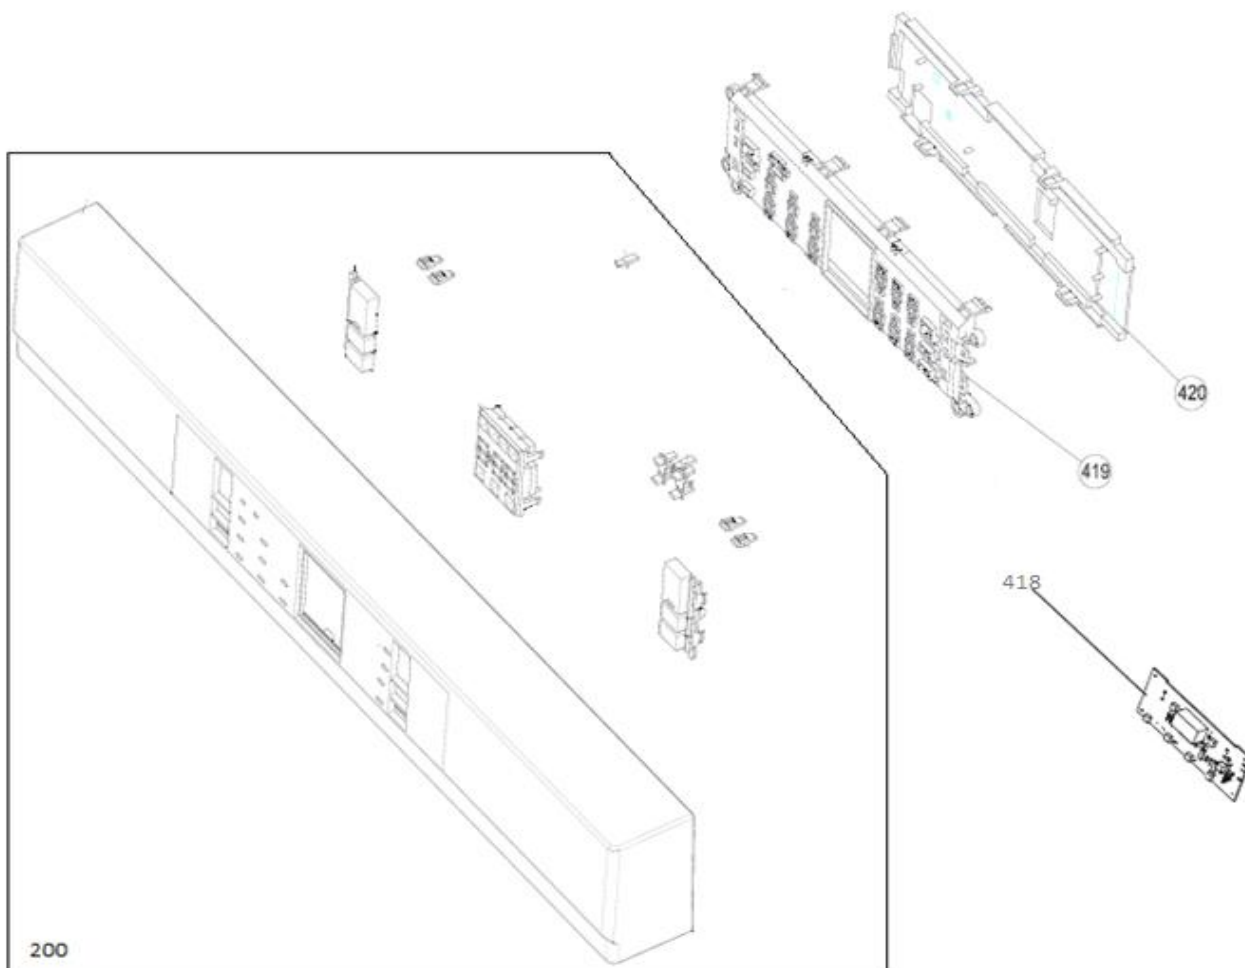

Inbouw Witgoed - Vaatwassers

Typenummer

VVW7080BS++

Revisie Datum

26-8-2020