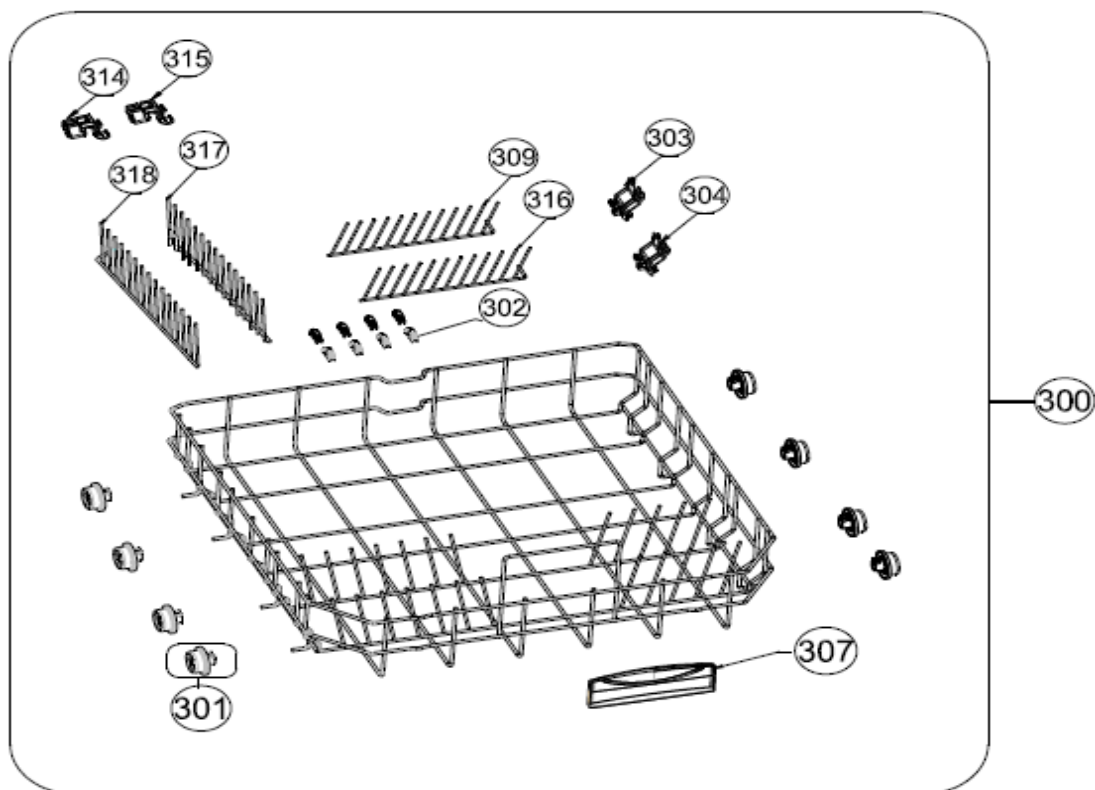

INVENTUM

maakt 't moment

Inbouw Witgoed - Vaatwassers

Typenummer

VVW7080BS++

Revisie Datum

26-8-2020

INVENTUM