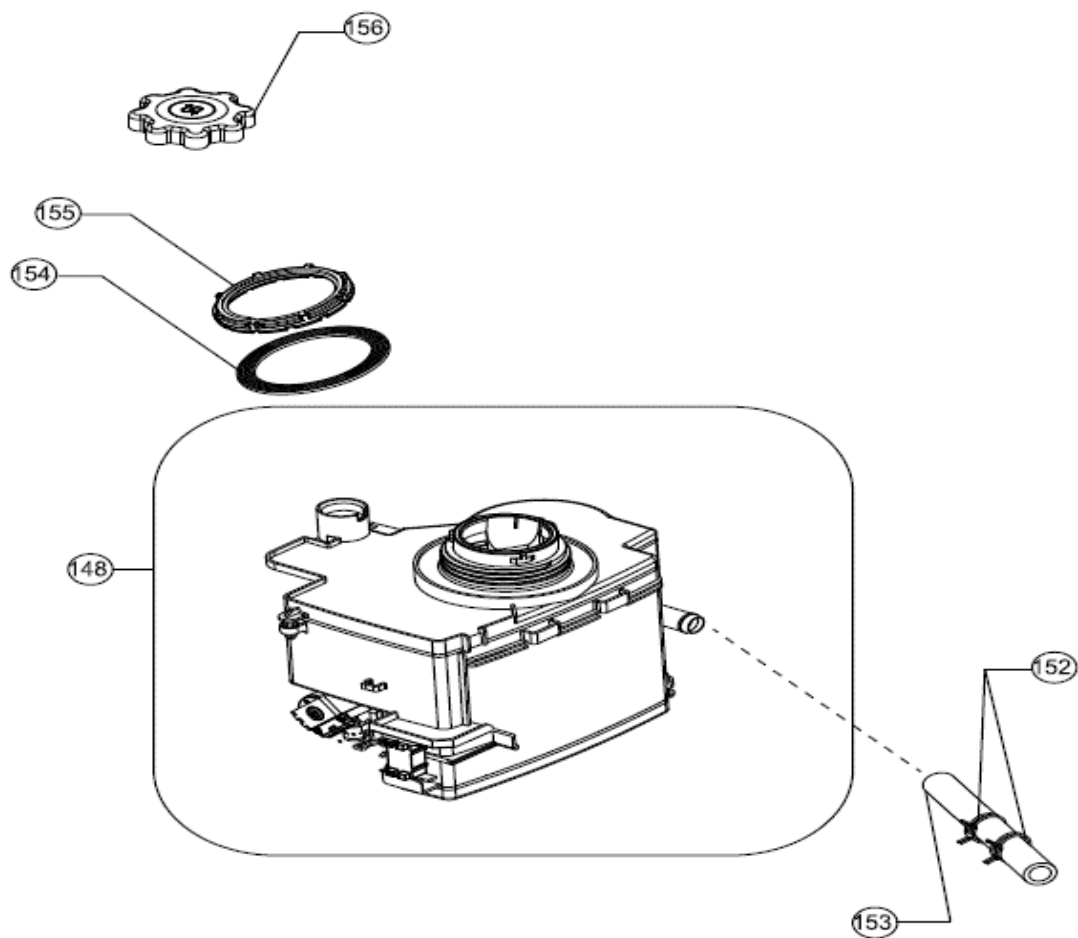

Typenummer

VVW7080BS++

Revisie Datum

26-8-2020

INVENTUM

maakt 't moment

Inbouw Witgoed - Vaatwassers

Typenummer