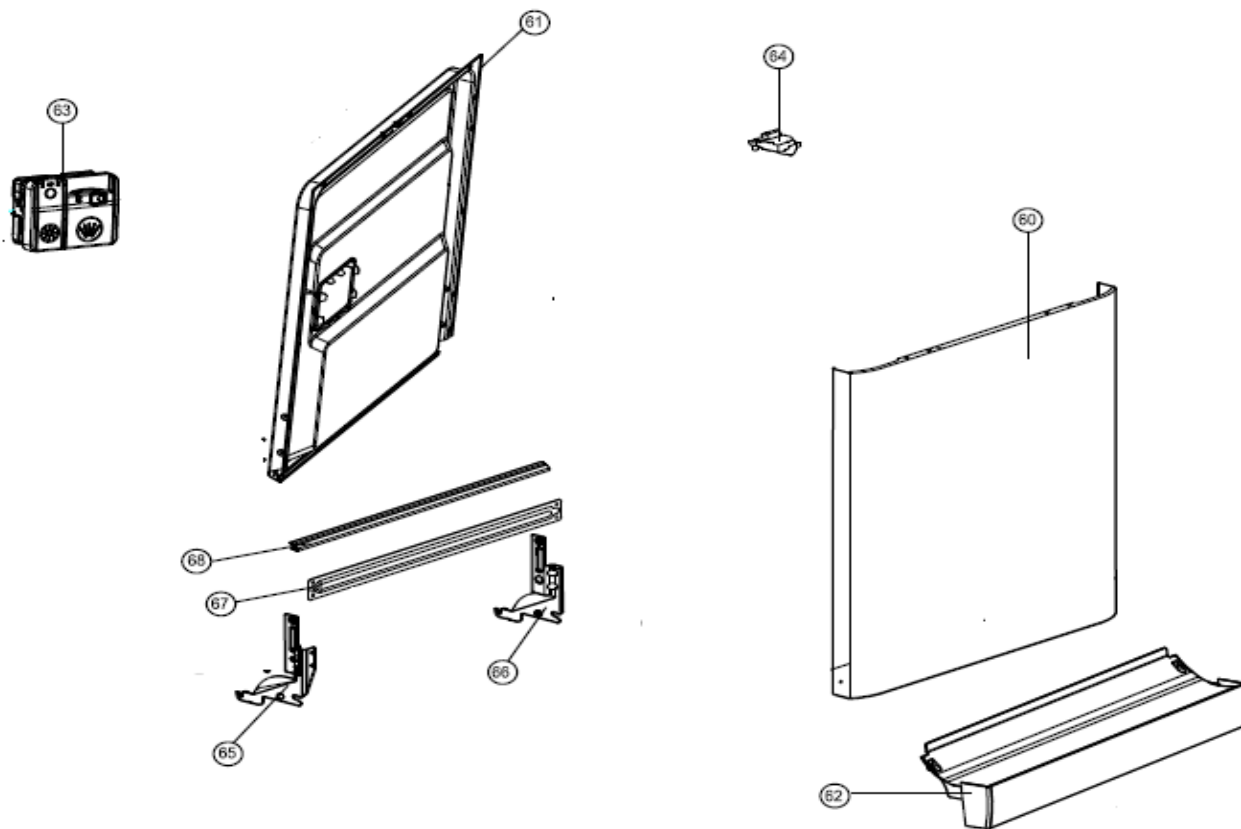

Inbouw Witgoed - Vaatwassers

Typenummer

VVW7080BS++

Revisie Datum

26-8-2020

INVENTUM

maakt 't moment

Inbouw Witgoed - Vaatwassers