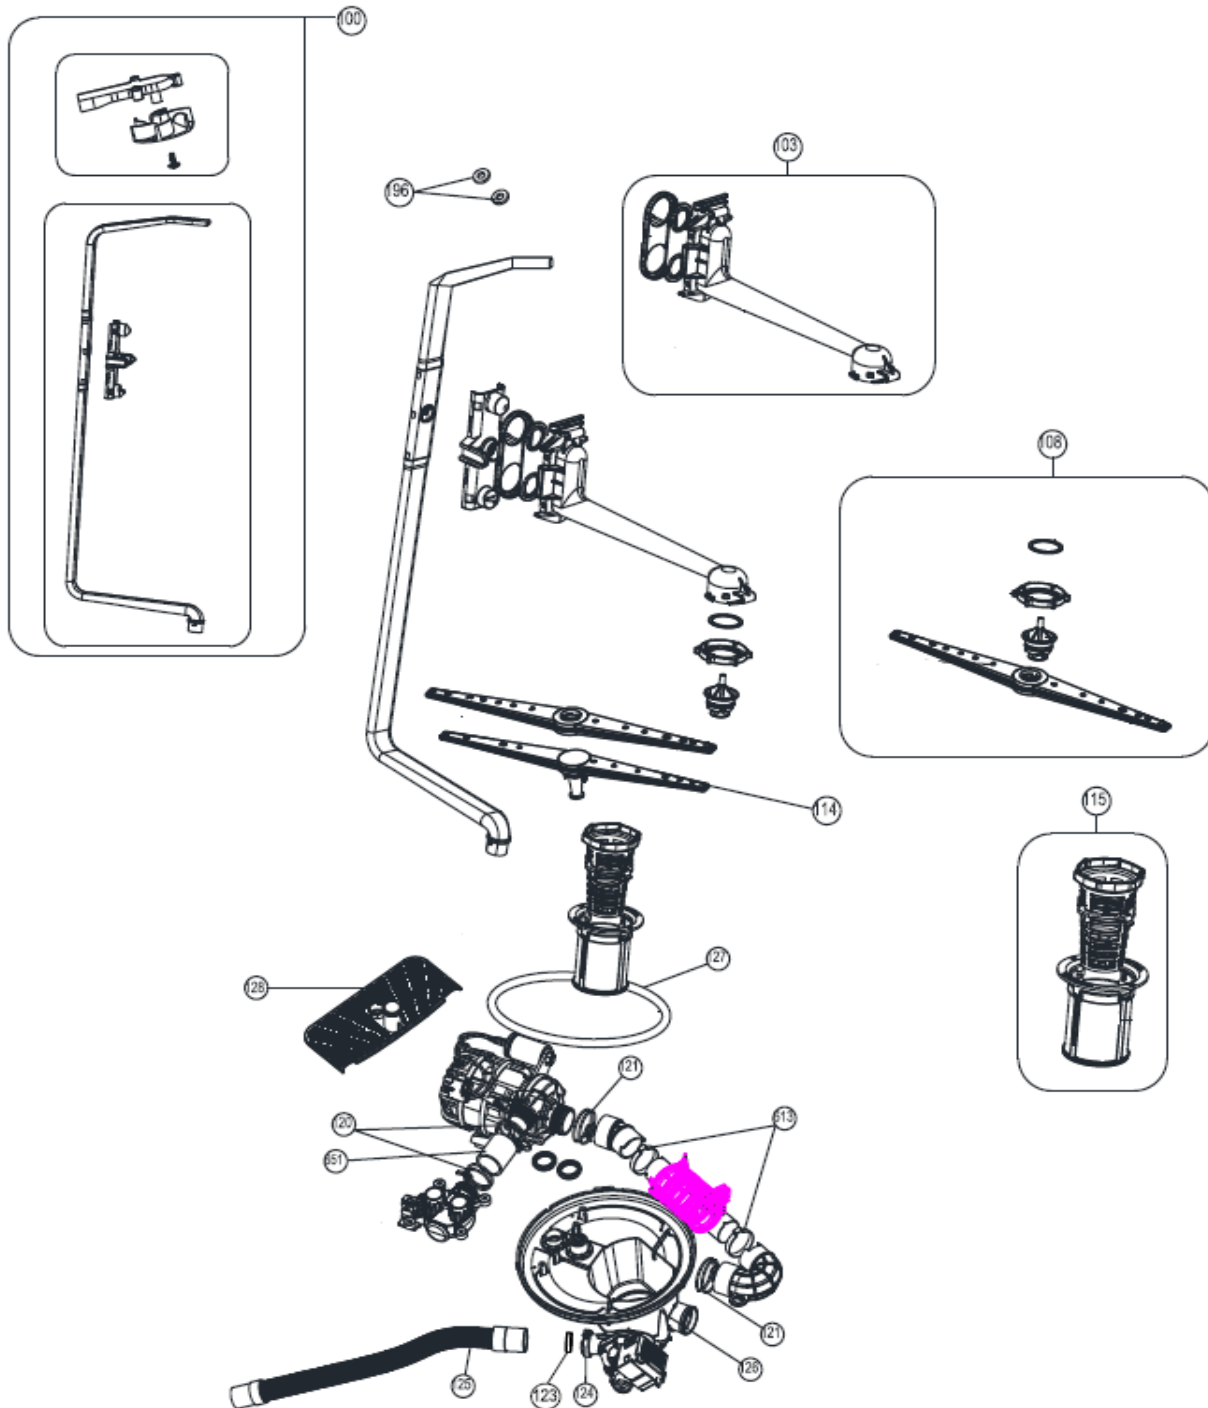

INVENTUM

maakt 't moment

Inbouw Witgoed - Vaatwassers

Typenummer

VVW7080BS++