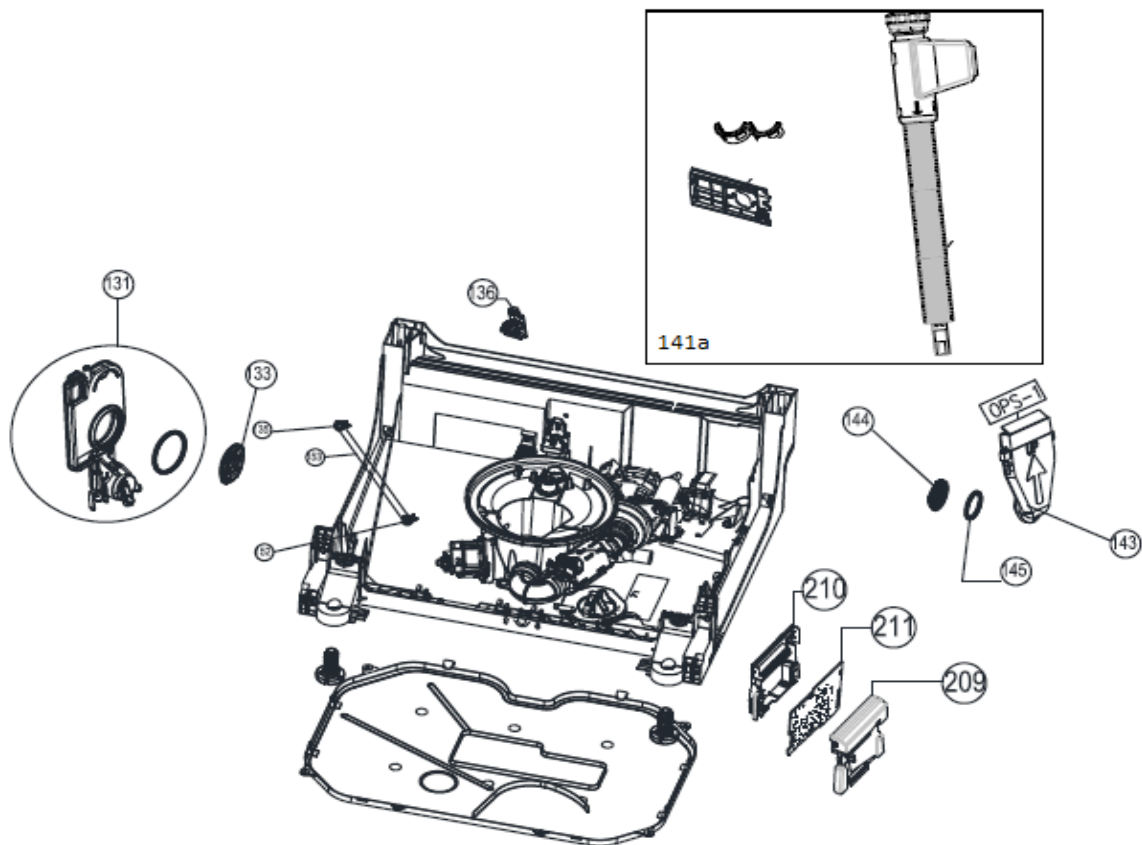

Inbouw Witgoed - Vaatwassers

Typenummer

VVW6035AS/02

Revisie Datum

5-5-2022