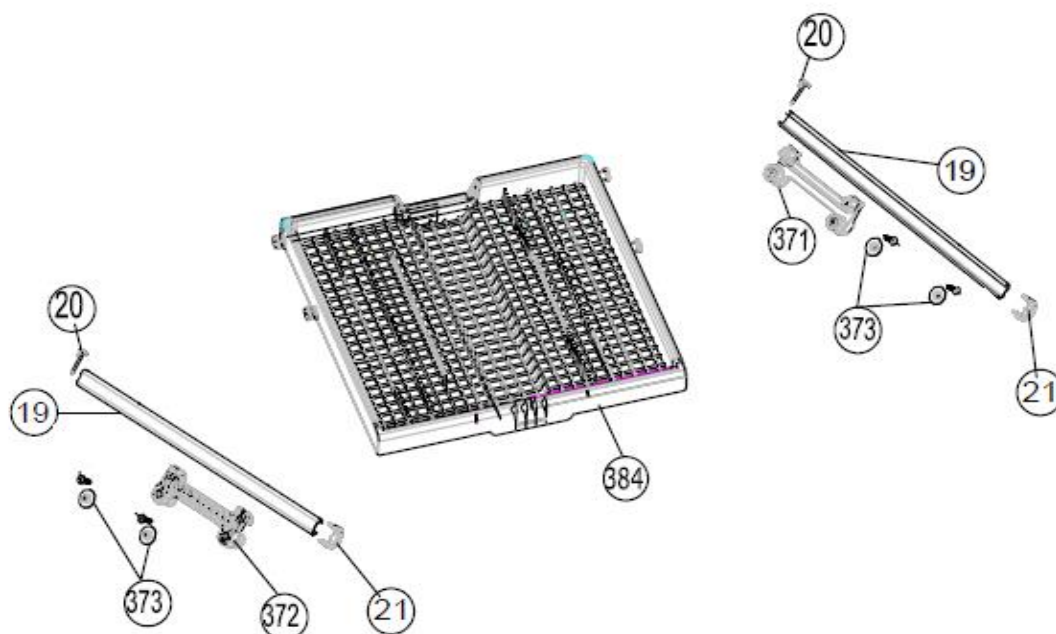

Inbouw Witgoed - Vaatwassers

Typenummer

VVW6035AS/02

Revisie Datum

5-5-2022