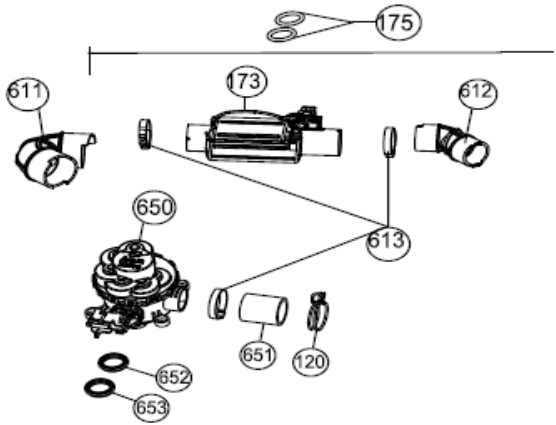

Inbouw Witgoed - Vaatwassers

Typenummer

VVW6035AS/02

Revisie Datum

5-5-2022