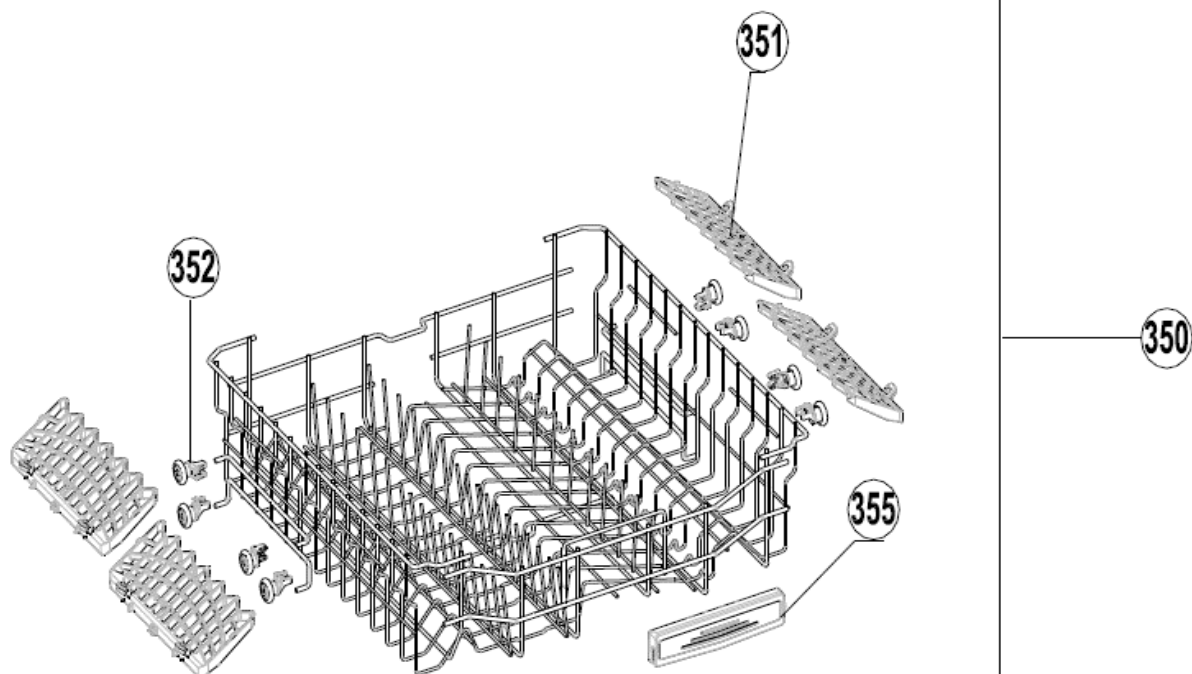

INVENTUM

maakt 't moment

Inbouw Witgoed - Vaatwassers

Typenummer

VVW6035AS/02

Revisie Datum

5-5-2022