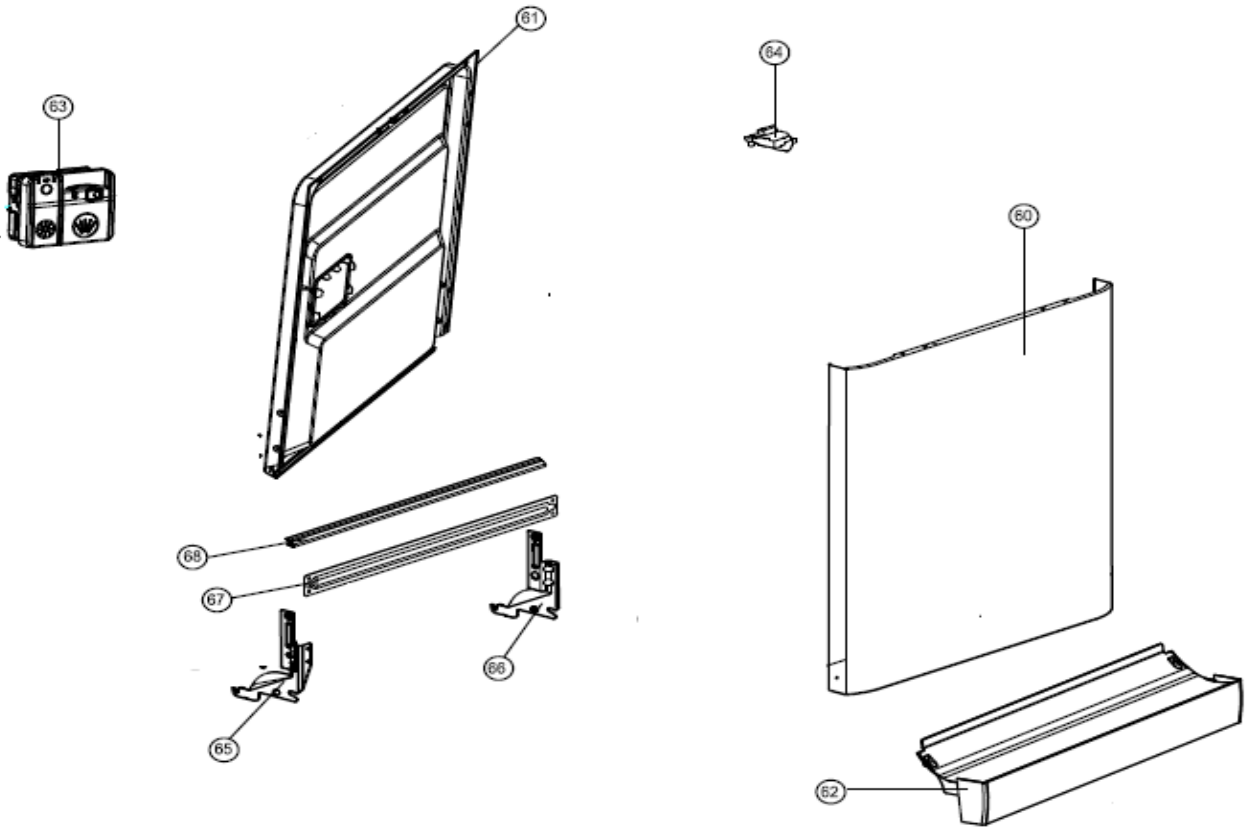

INVENTUM

maakt 't moment

Inbouw Witgoed - Vaatwassers

Typenummer

VVW6035AS/02

Revisie Datum

5-5-2022