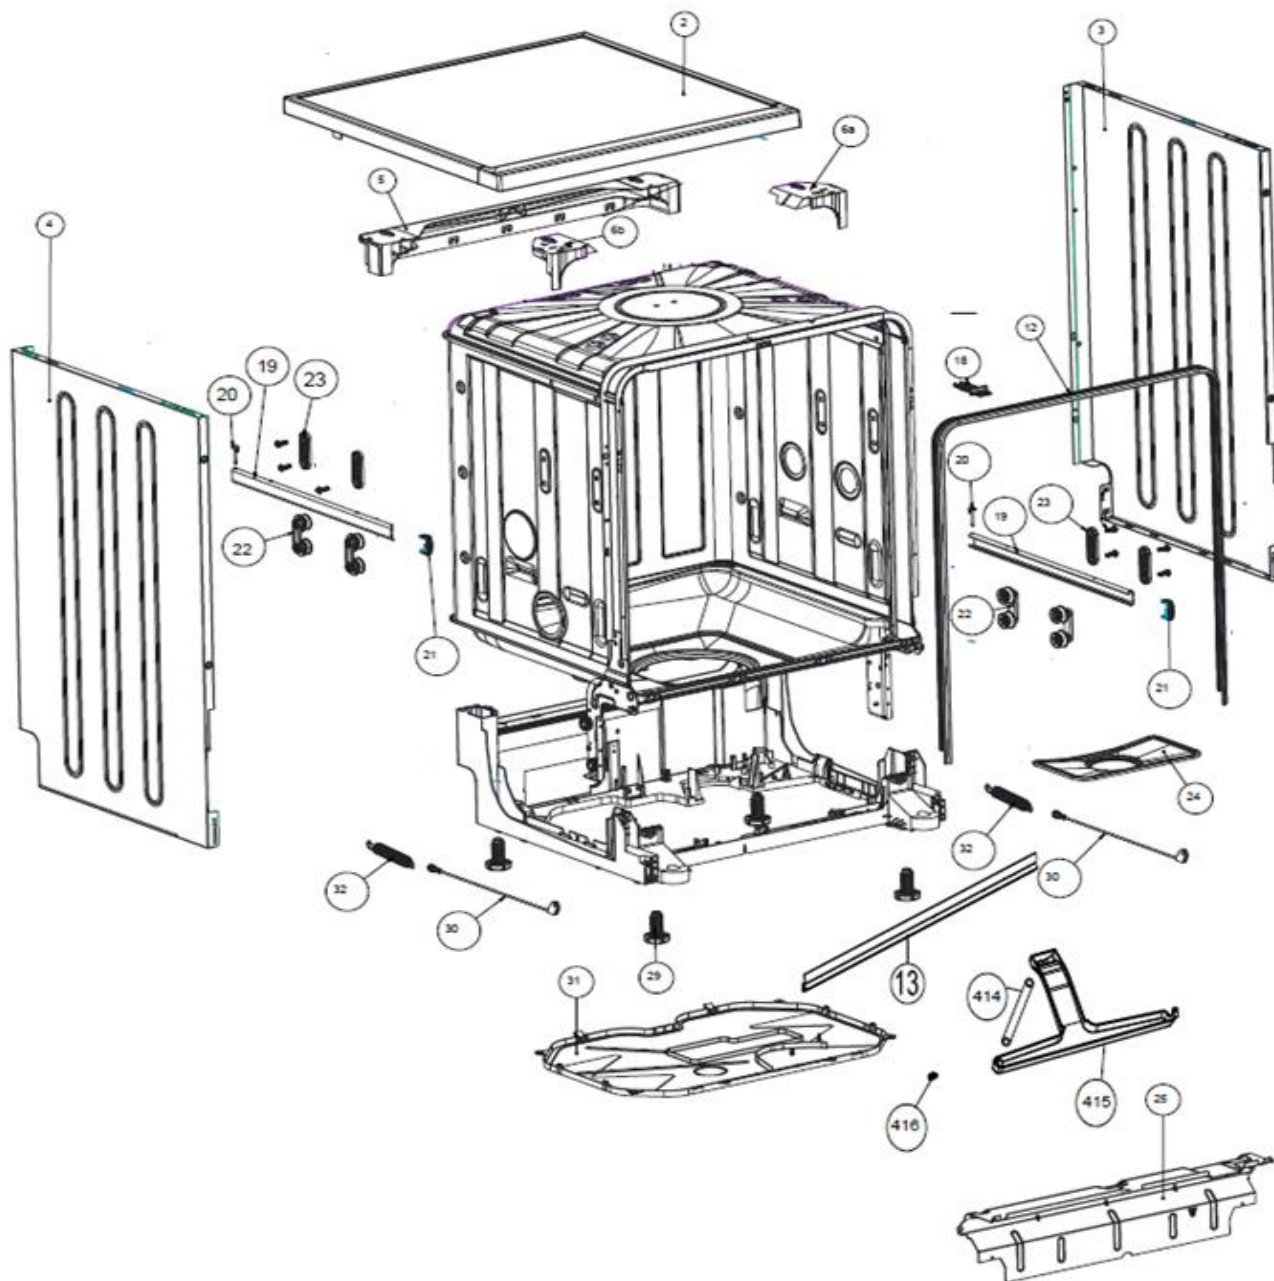

INVENTUM

maakt 't moment

Inbouw Witgoed - Vaatwassers

Typenummer

VVW6035AS/02

Revisie Datum

5-5-2022