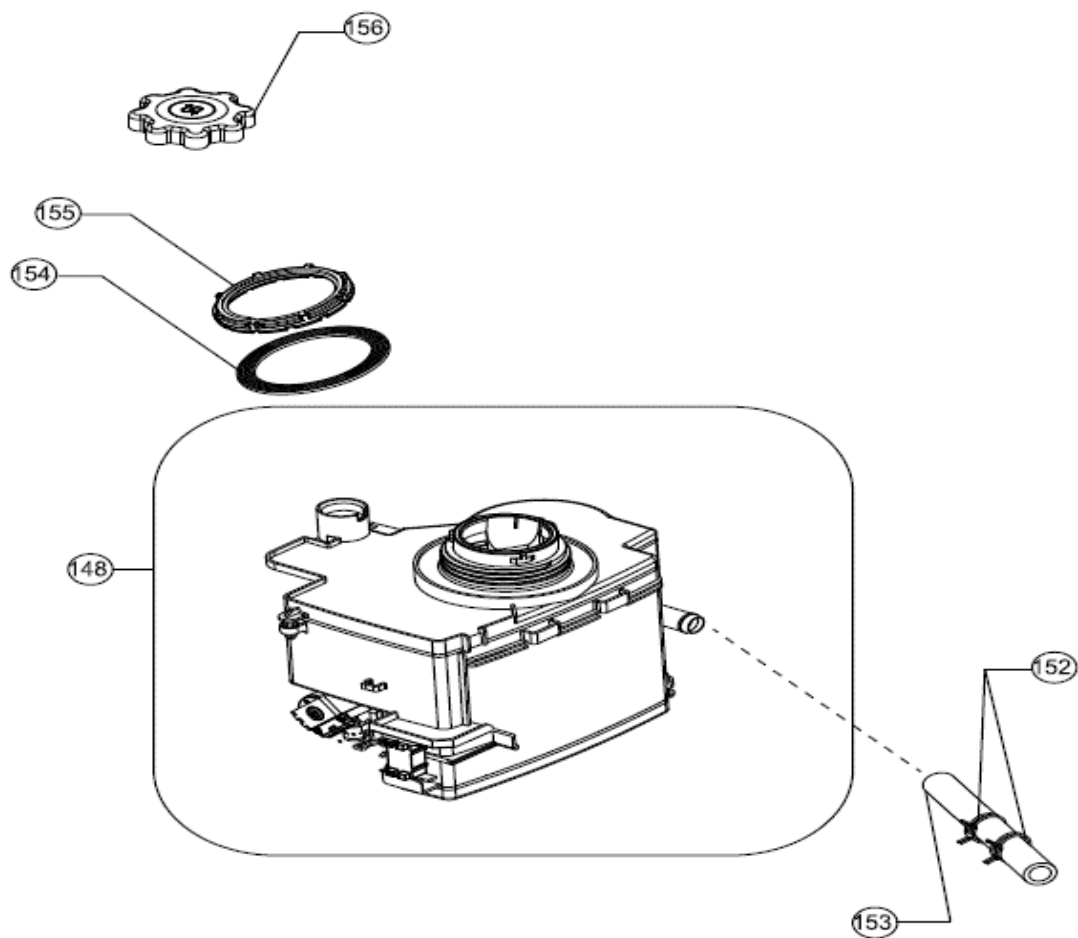

Inbouw Witgoed - Vaatwassers

Typenummer

VVW6035AS/02

Revisie Datum

5-5-2022