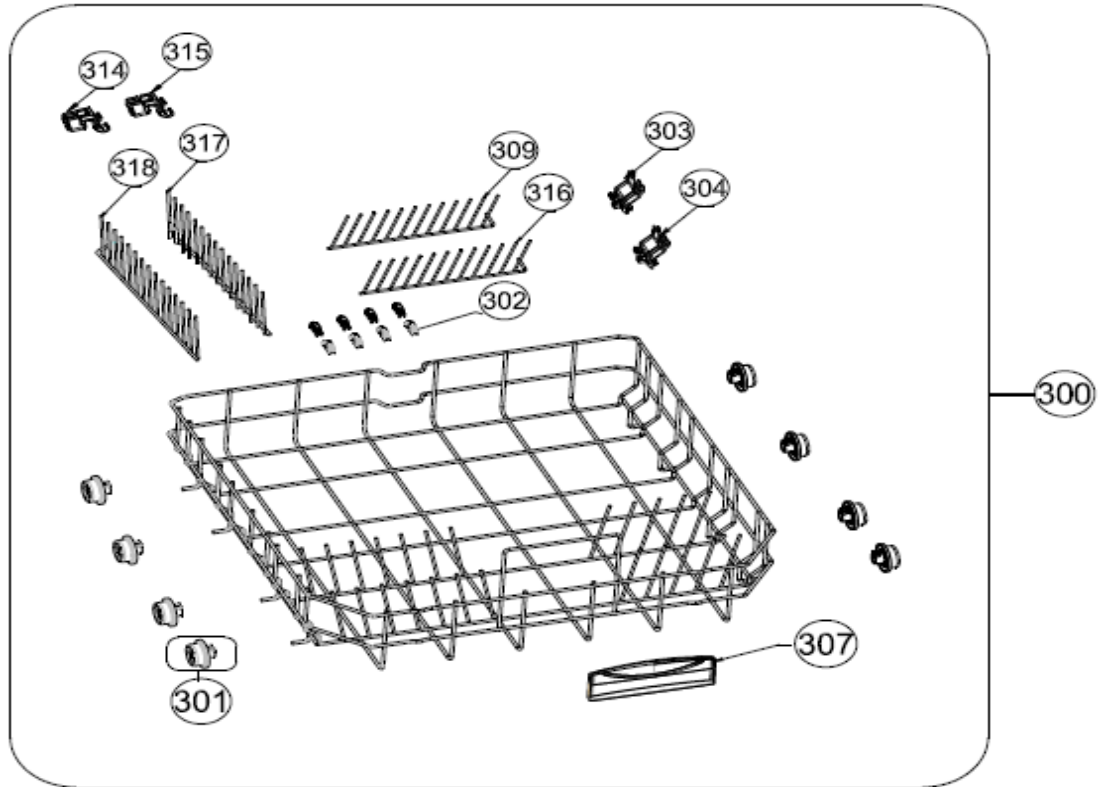

## Inbouw Witgoed - Vaatwassers

Typenummer

VVW6035AS/02

Revisie Datum

5-5-2022