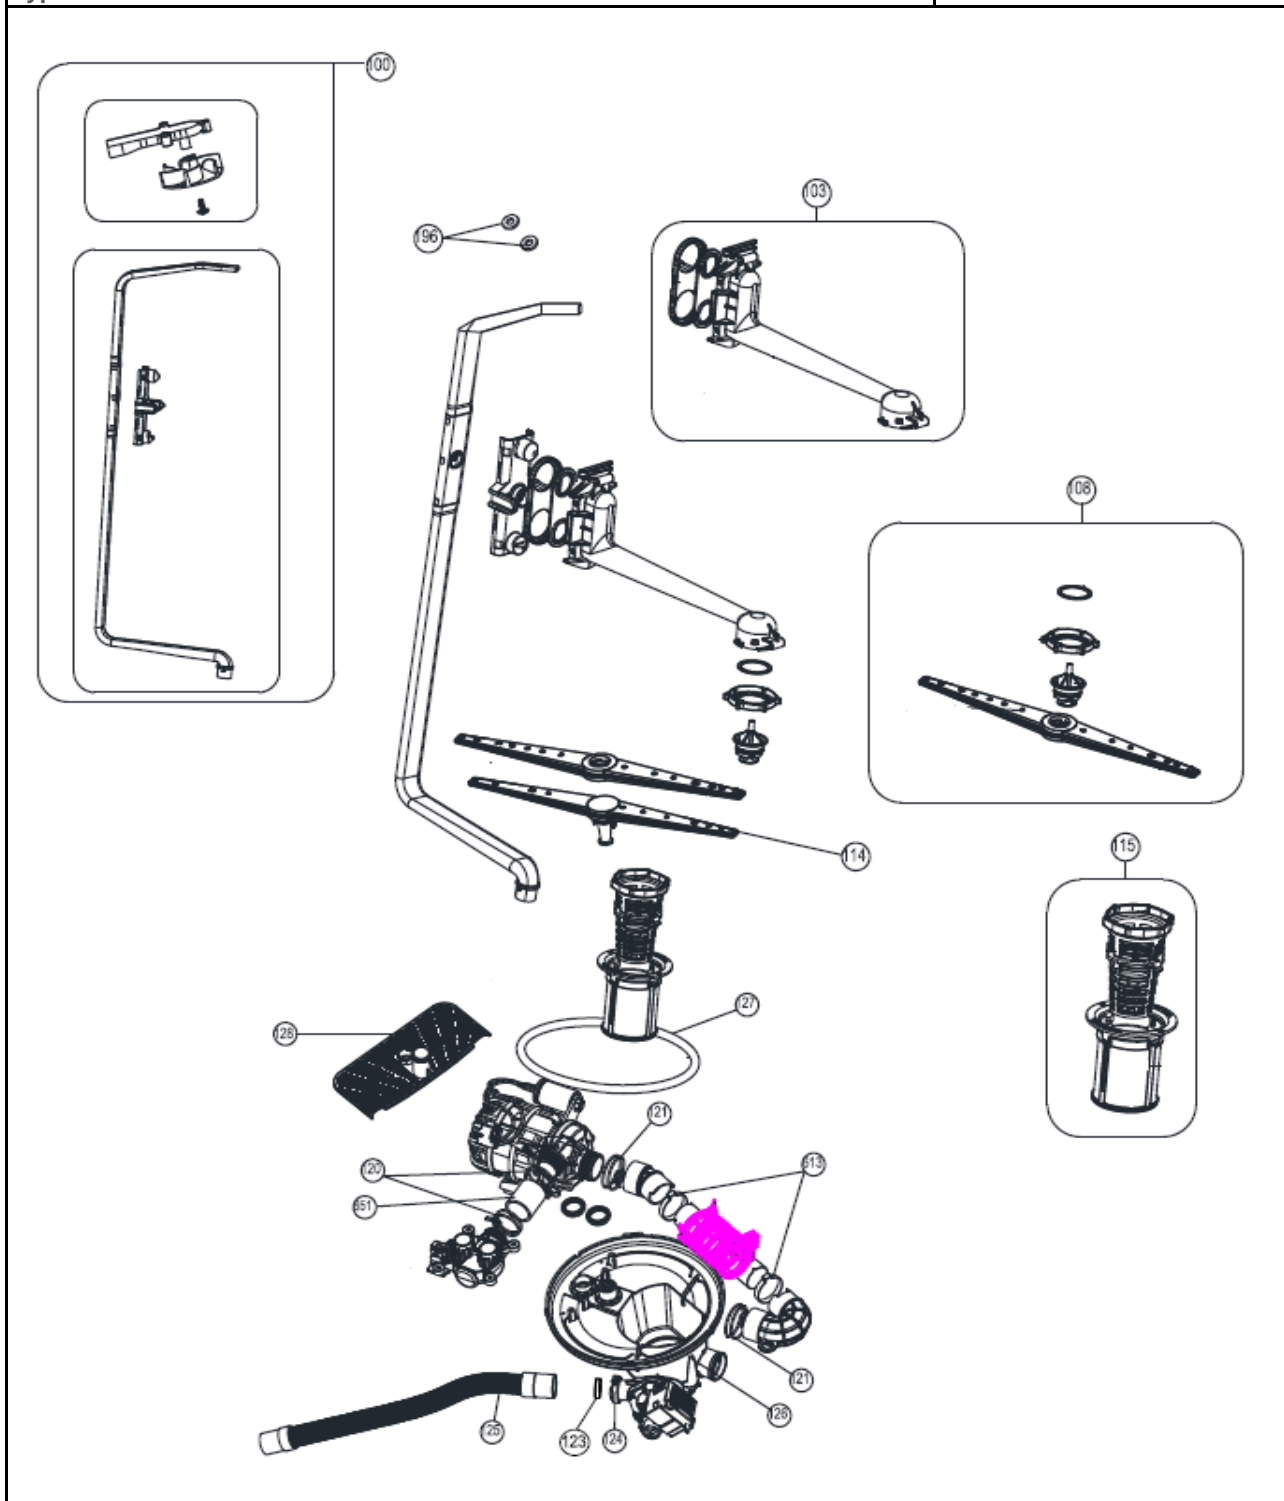

INVENTUM

maakt 't moment

Inbouw Witgoed - Vaatwassers

Typenummer

VVW6035AS/02