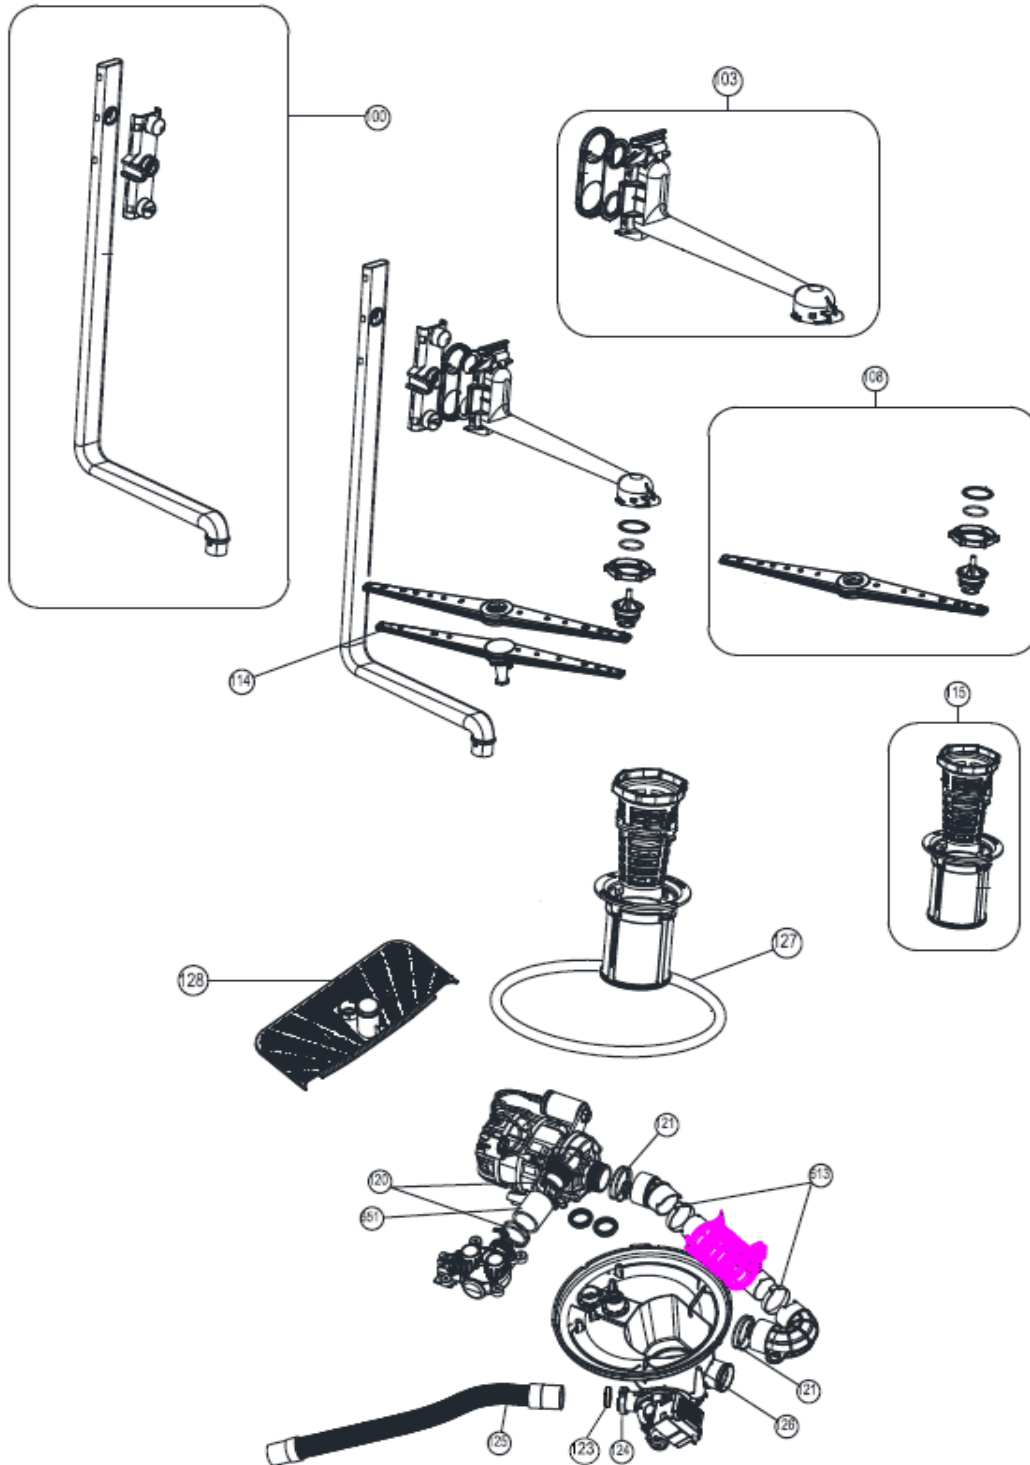

INVENTUM

maakt 't moment

Inbouw Witgoed - Vaatwassers

Typenummer

VVW6030AS/03