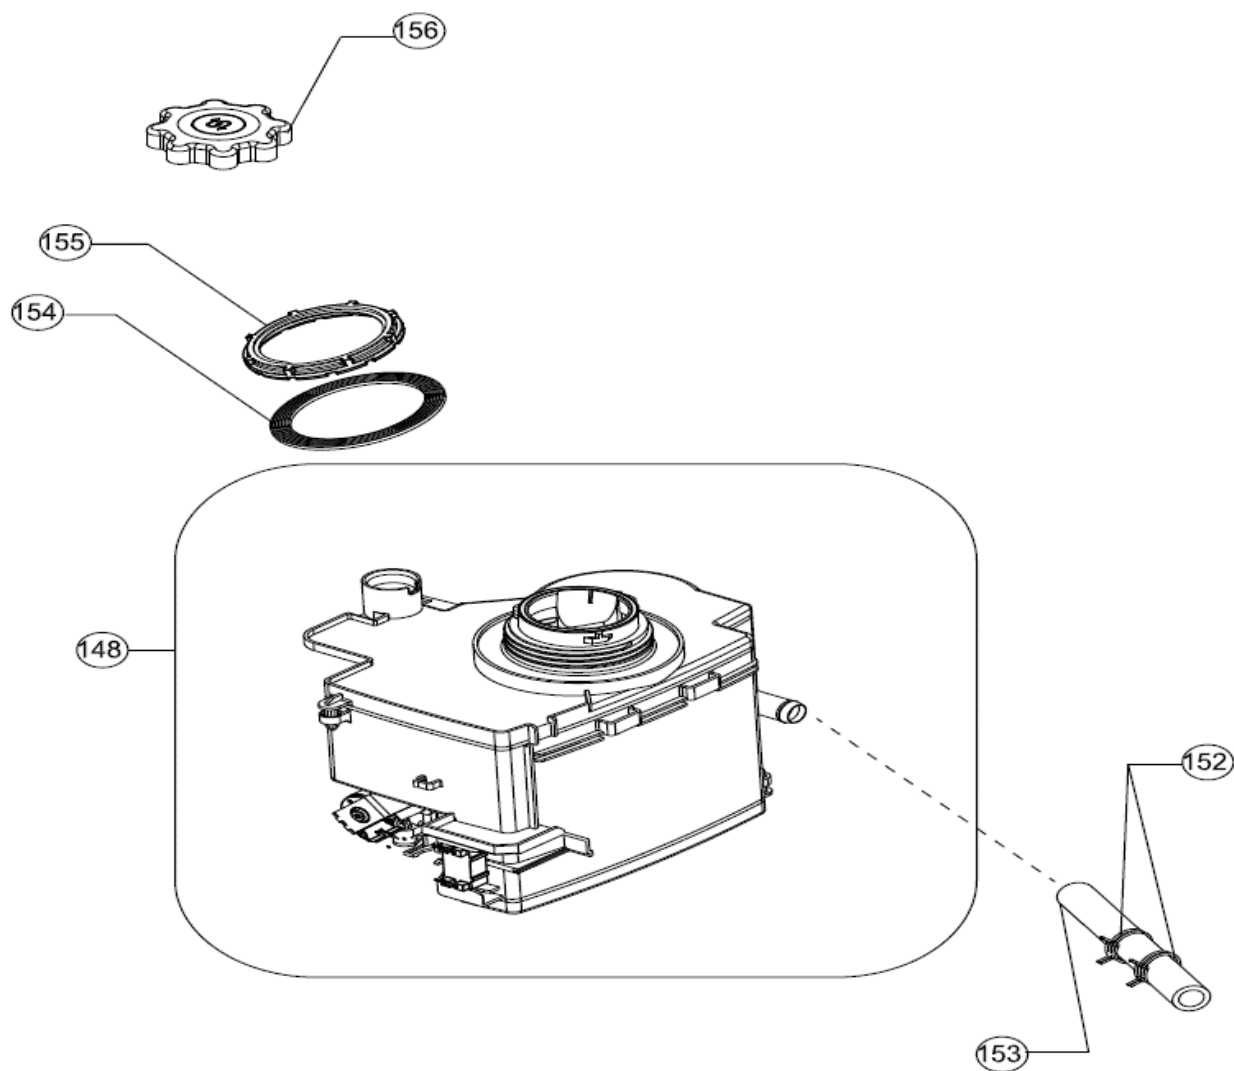

## Inbouw Witgoed - Vaatwassers

Typenummer

VVW6030AS/03

Revisie Datum

5-5-2022

**INVENTUM**

maakt 't moment