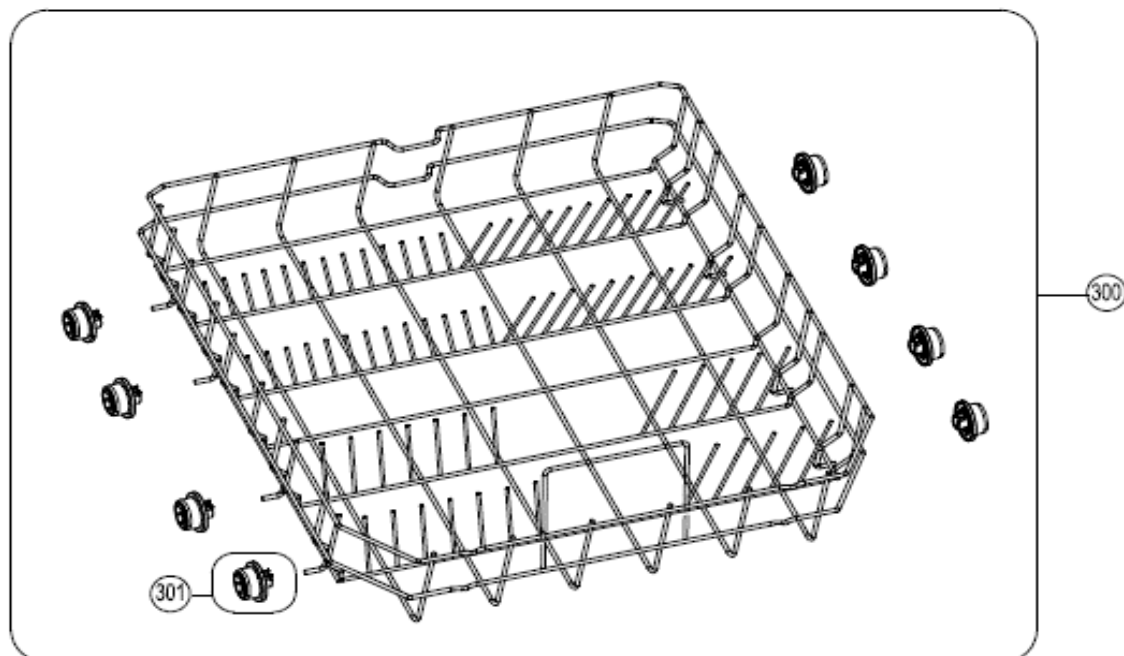

## Inbouw Witgoed - Vaatwassers

Typenummer

VVW6030AS/03

Revisie Datum

5-5-2022

**INVENTUM**

*maakt 't moment*