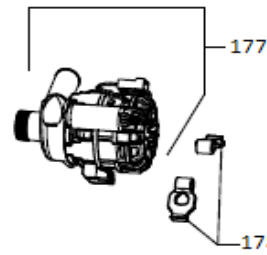

Revisie Datum

5-5-2022