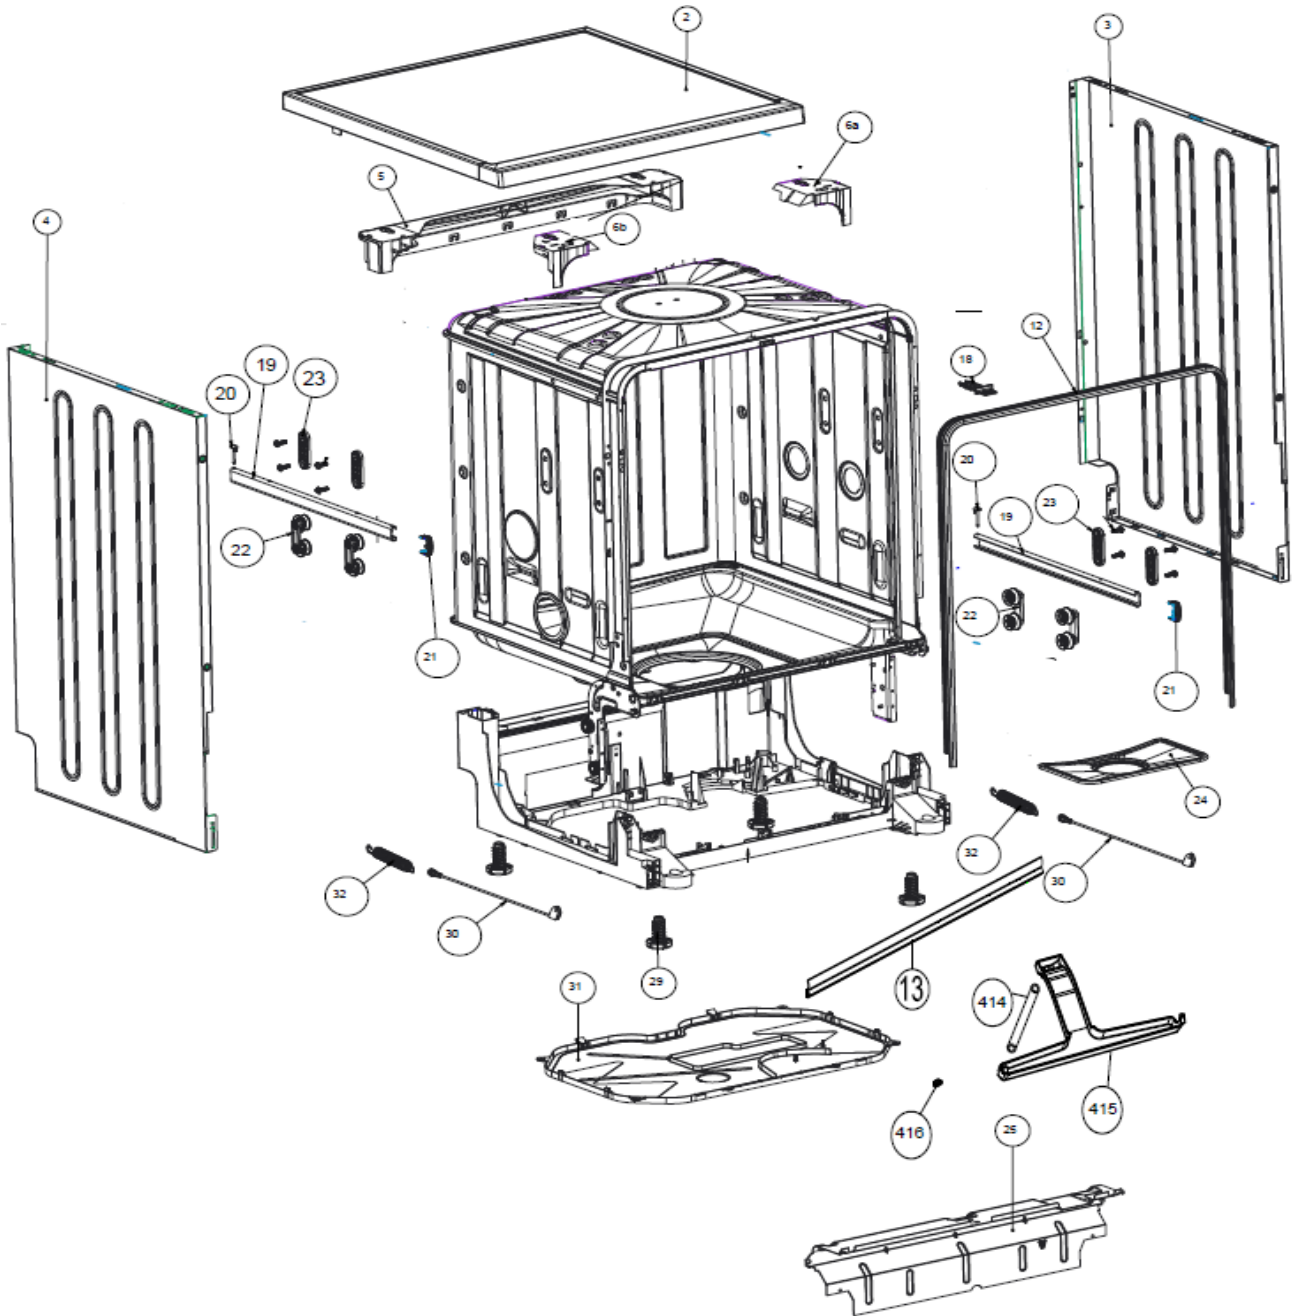

INVENTUM

maakt 't moment

Inbouw Witgoed - Vaatwassers

Typenummer

VVW6030AS/03

Revisie Datum

5-5-2022