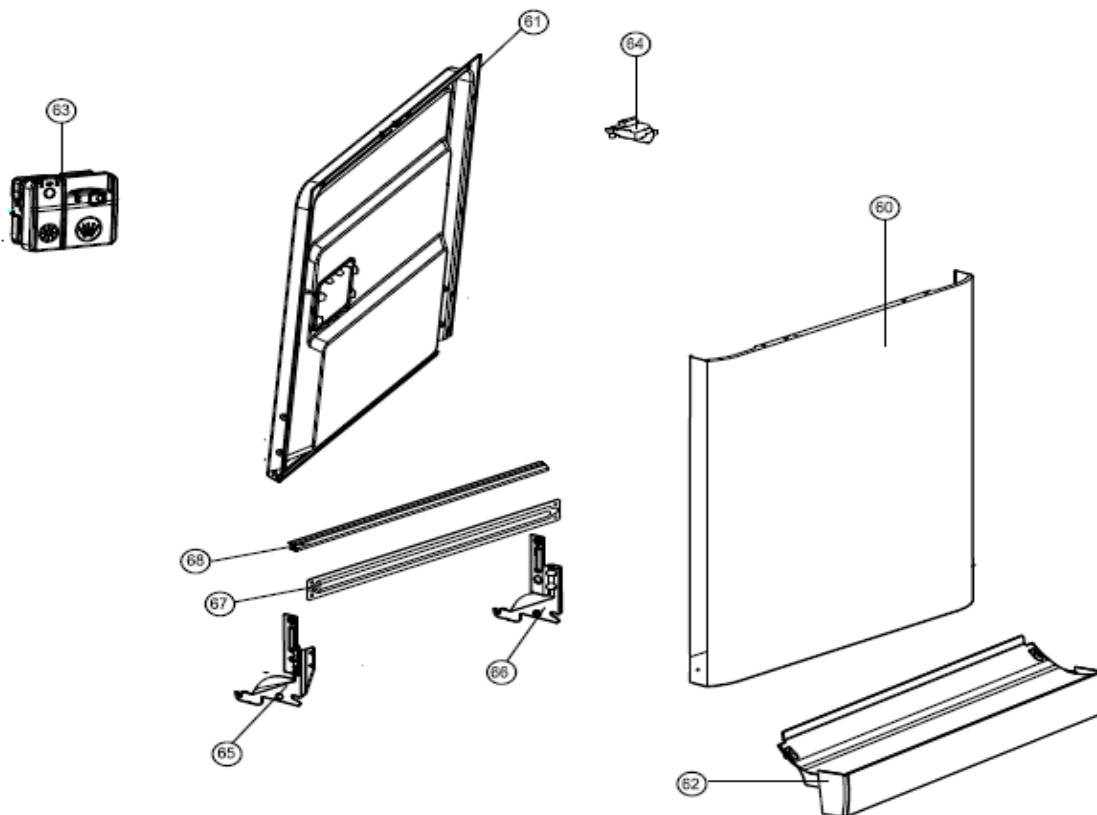

Inbouw Witgoed - Vaatwassers

Typenummer

VVW6030AS/03

Revisie Datum

5-5-2022