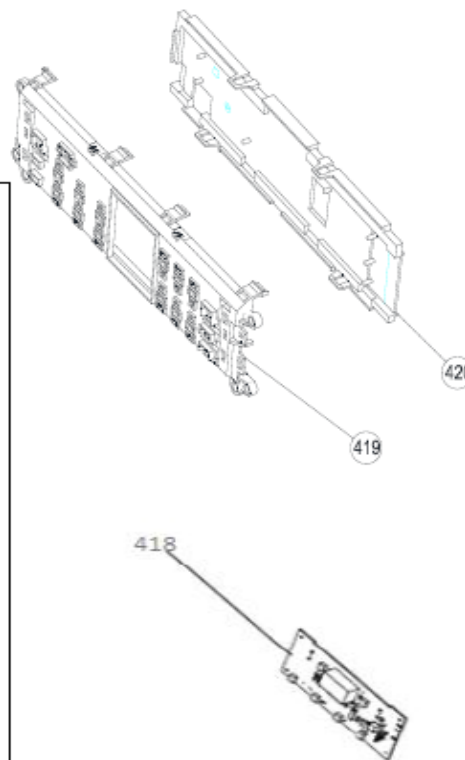

Inbouw Witgoed - Vaatwassers

Typenummer

VVW6030AS/03

Revisie Datum

5-5-2022