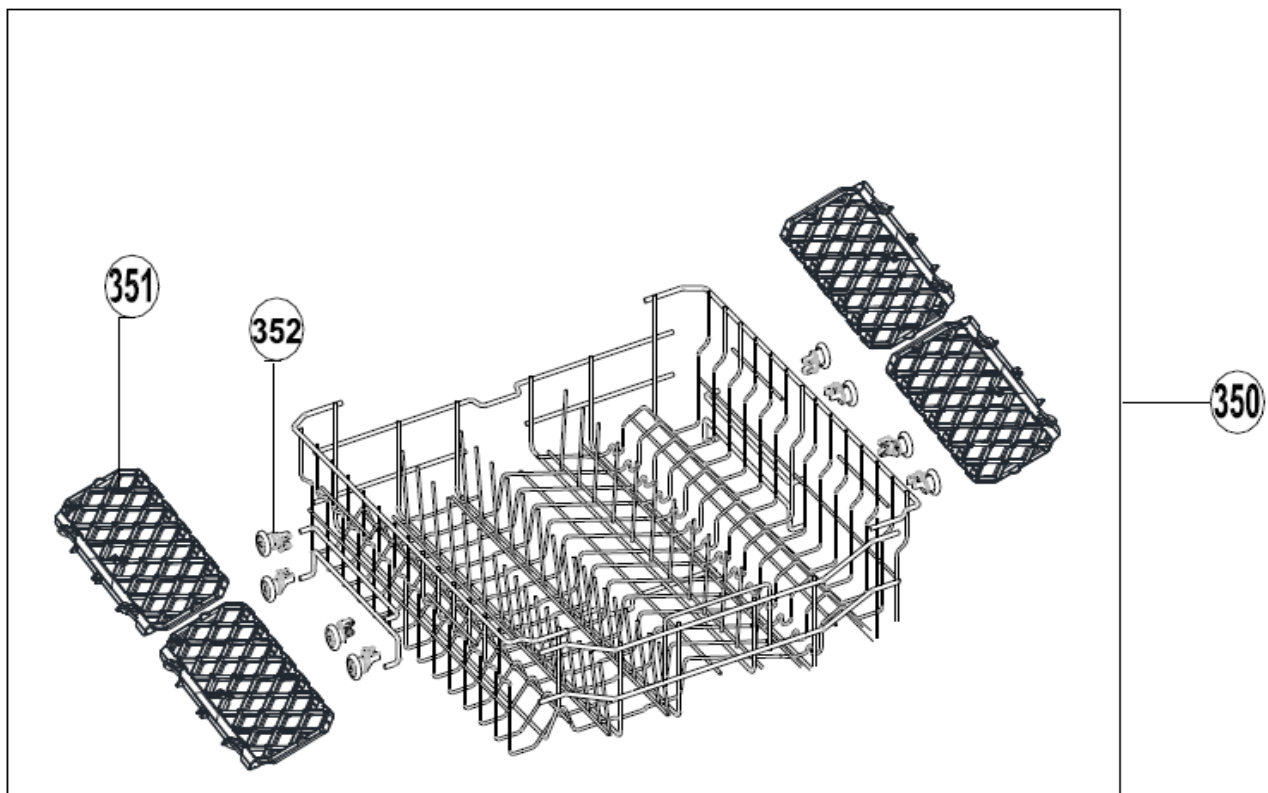

INVENTUM

maakt 't moment

Inbouw Witgoed - Vaatwassers

Typenummer

VVW6030AS/03

Revisie Datum

5-5-2022