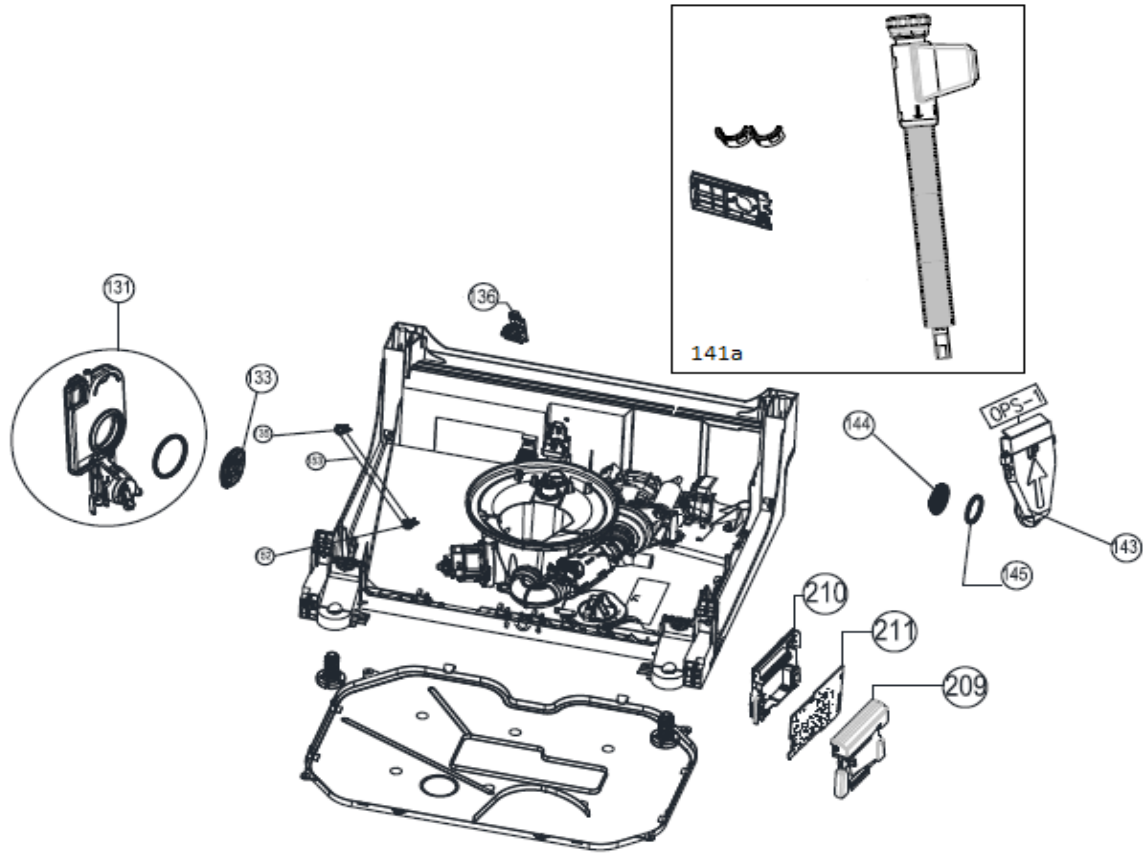

Inbouw Witgoed - Vaatwassers

Typenummer

VVW6030AS/03

Revisie Datum

5-5-2022