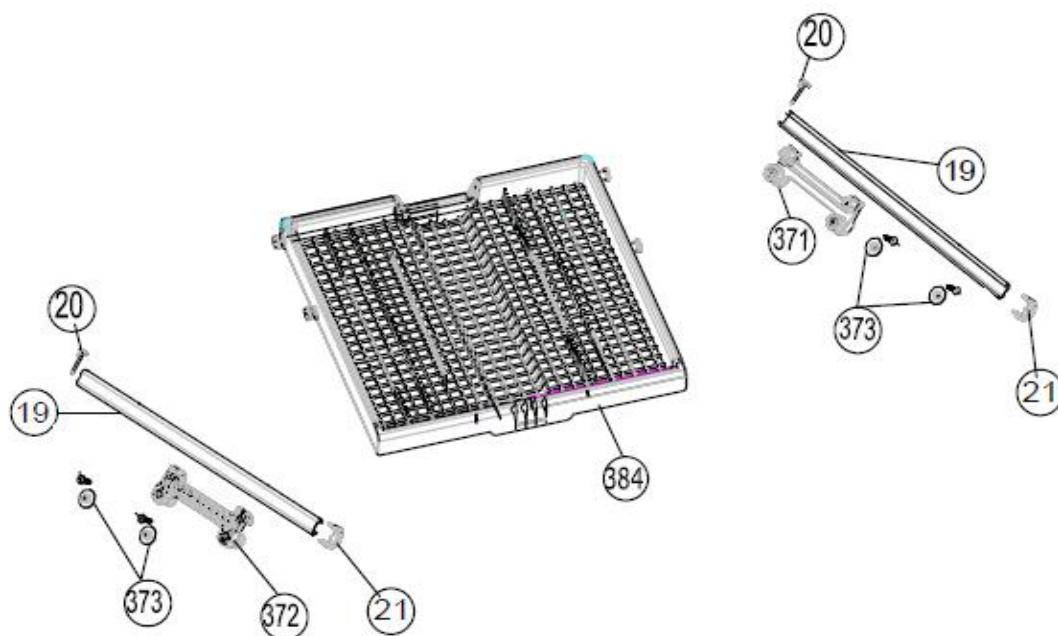

Inbouw Witgoed - Vaatwassers

Typenummer

VVW6035AW/03

Revisie Datum

5-5-2022