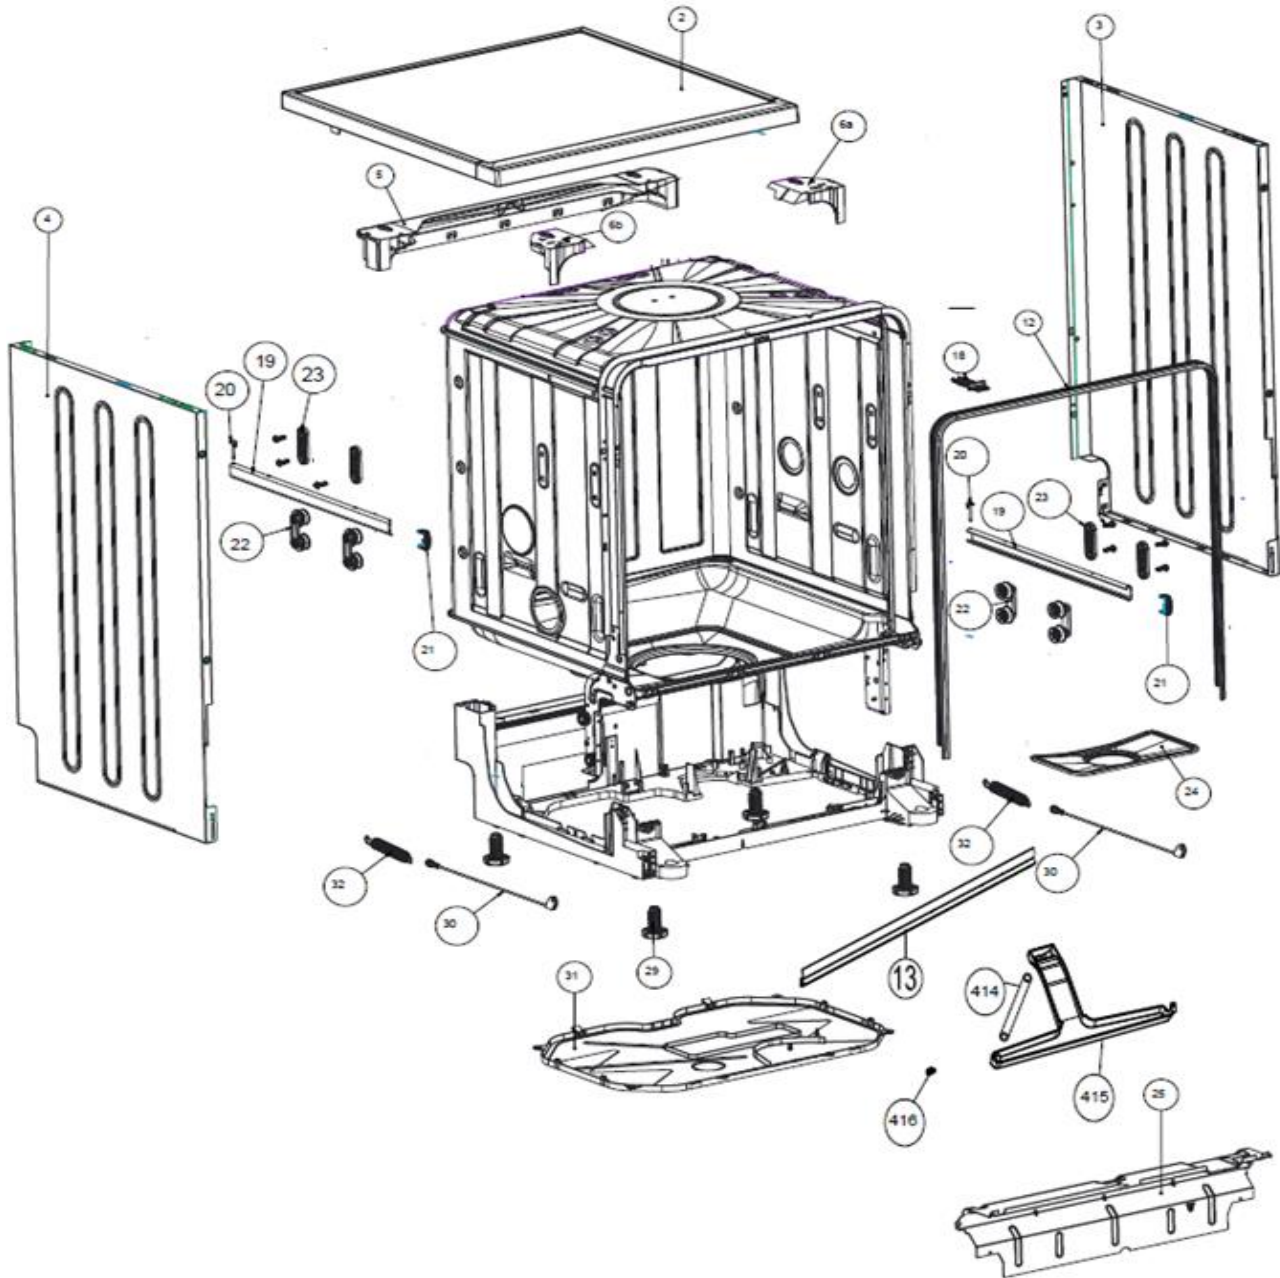

INVENTUM

maakt 't moment

Inbouw Witgoed - Vaatwassers

Typenummer

VVW6035AW/03

Revisie Datum

5-5-2022