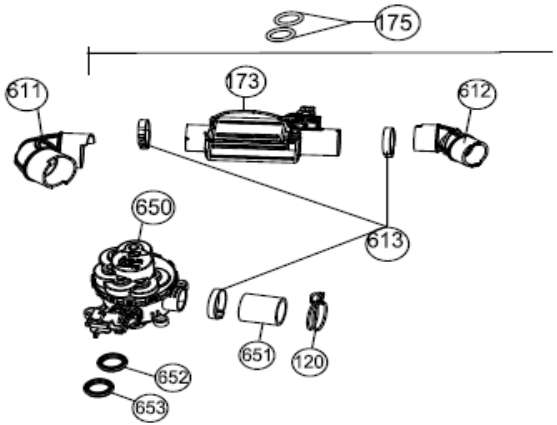

VVW6035AW/03

Revisie Datum

5-5-2022

Inbouw Witgoed - Vaatwassers

Typenummer

VVW6035AW/03

Revisie Datum

5-5-2022