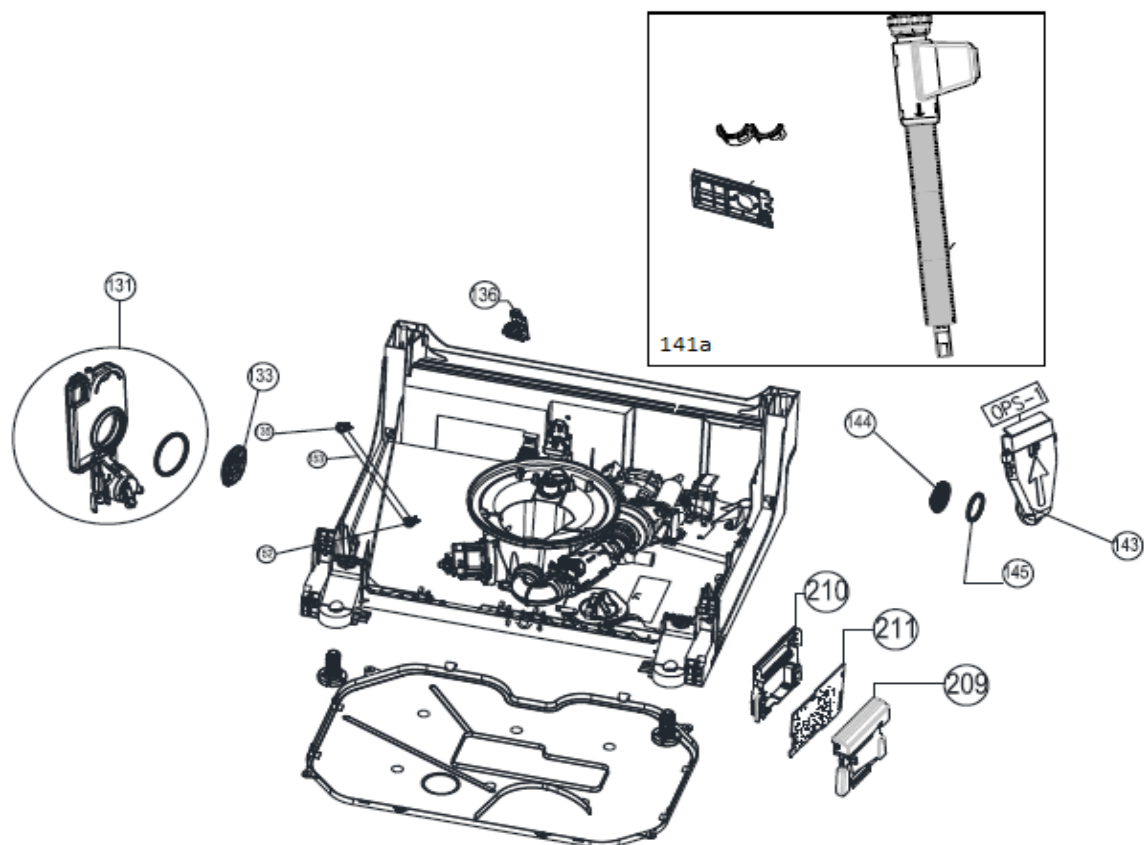

Inbouw Witgoed - Vaatwassers

Typenummer VVW6035AW/03

Revisie Datum

5-5-2022