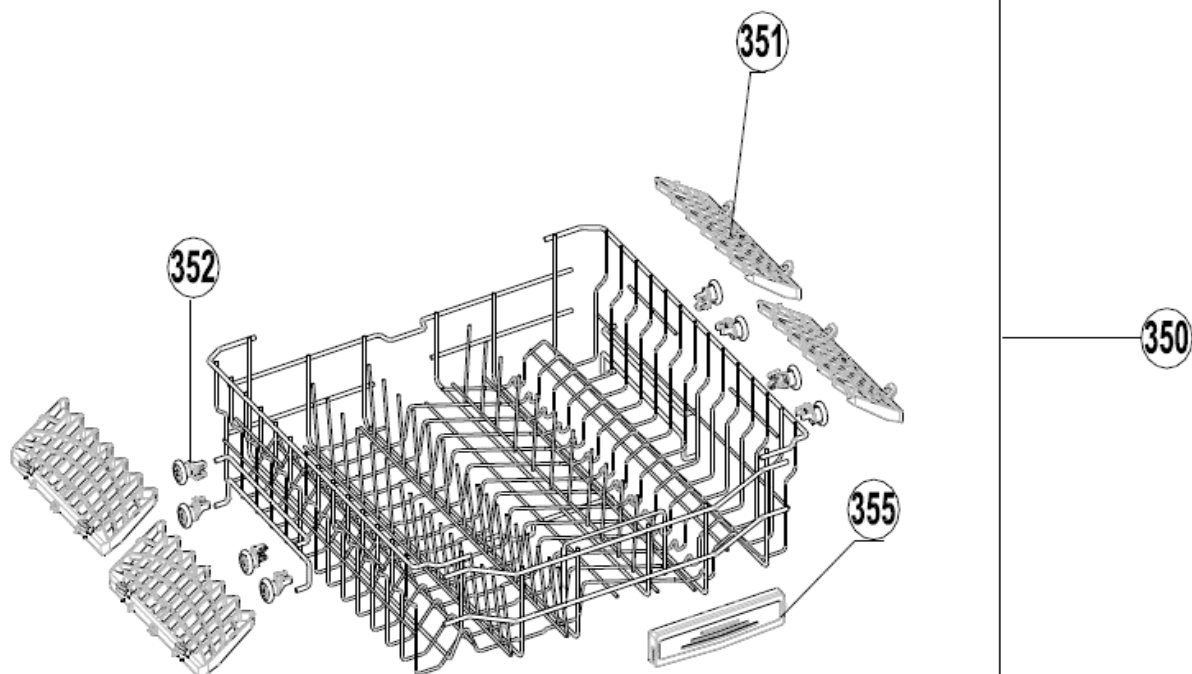

INVENTUM

maakt 't moment

Inbouw Witgoed - Vaatwassers

Typenummer

VVW6035AW/03

Revisie Datum

5-5-2022