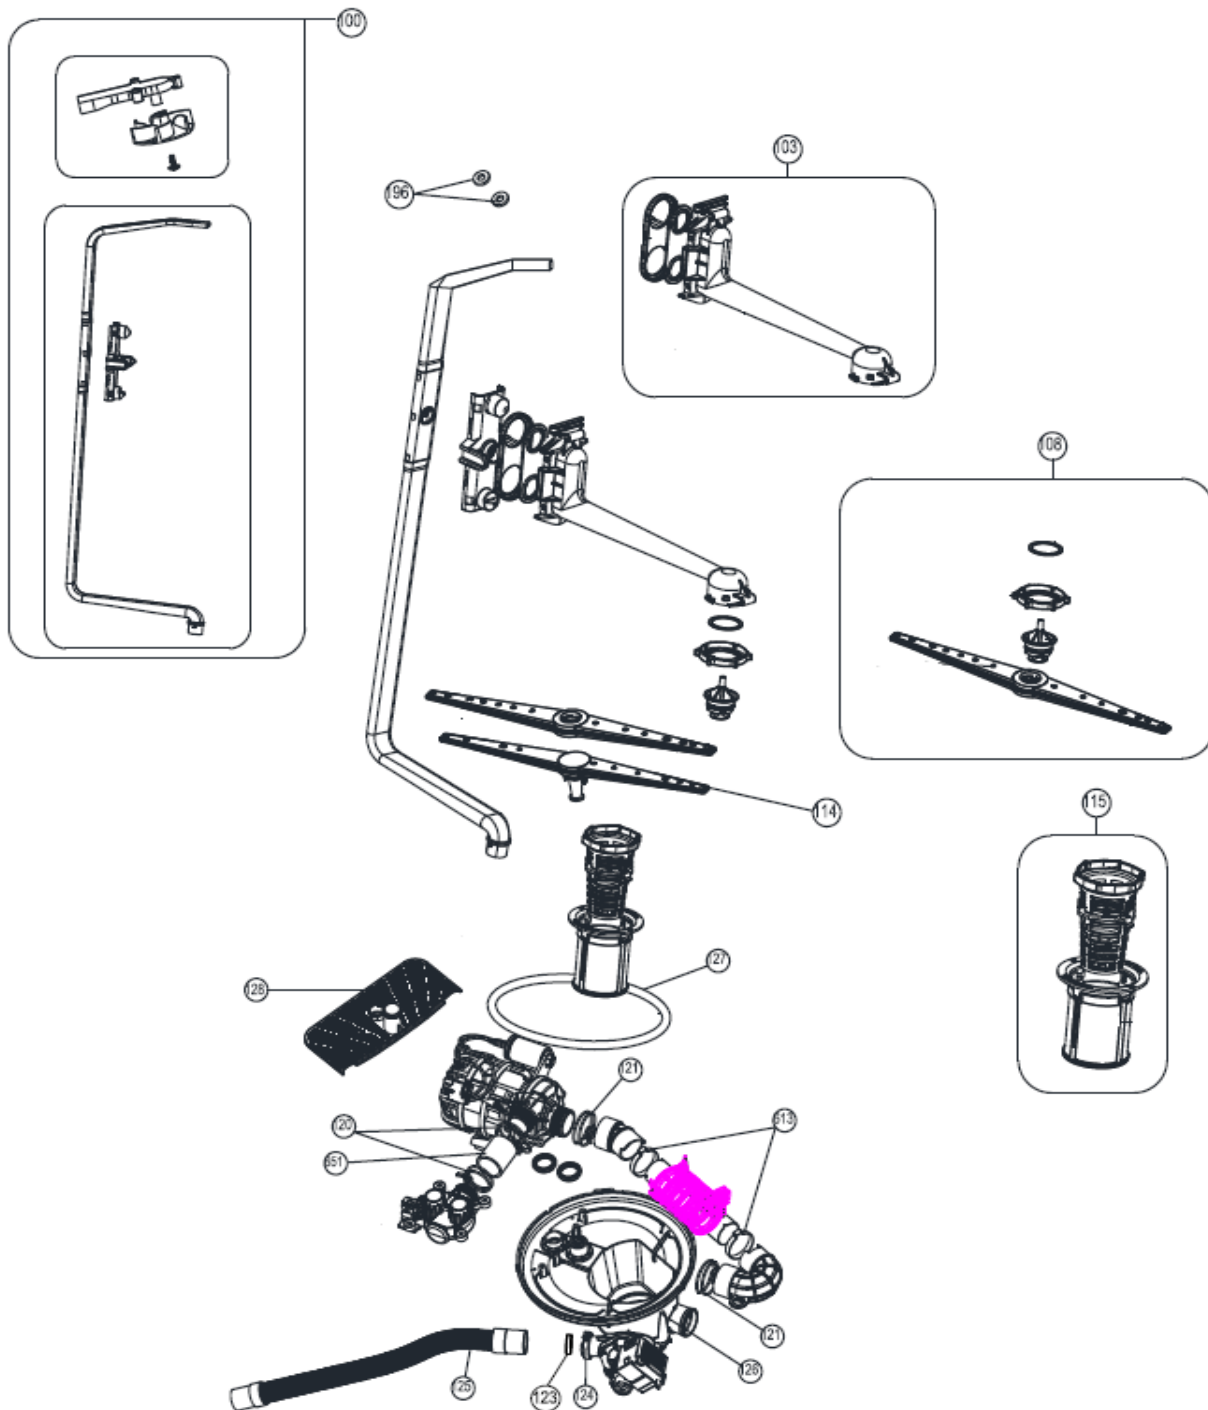

Typenummer

VVW6035AW/03

Revisie Datum

5-5-2022

INVENTUM

maakt 't moment

Inbouw Witgoed - Vaatwassers

Typenummer

VVW6035AW/03

Inbouw Witgoed - Vaatwassers

Typenummer VVW6035AW/03

Revisie Datum

5-5-2022

INVENTUM

maakt 't moment

Inbouw Witgoed - Vaatwassers