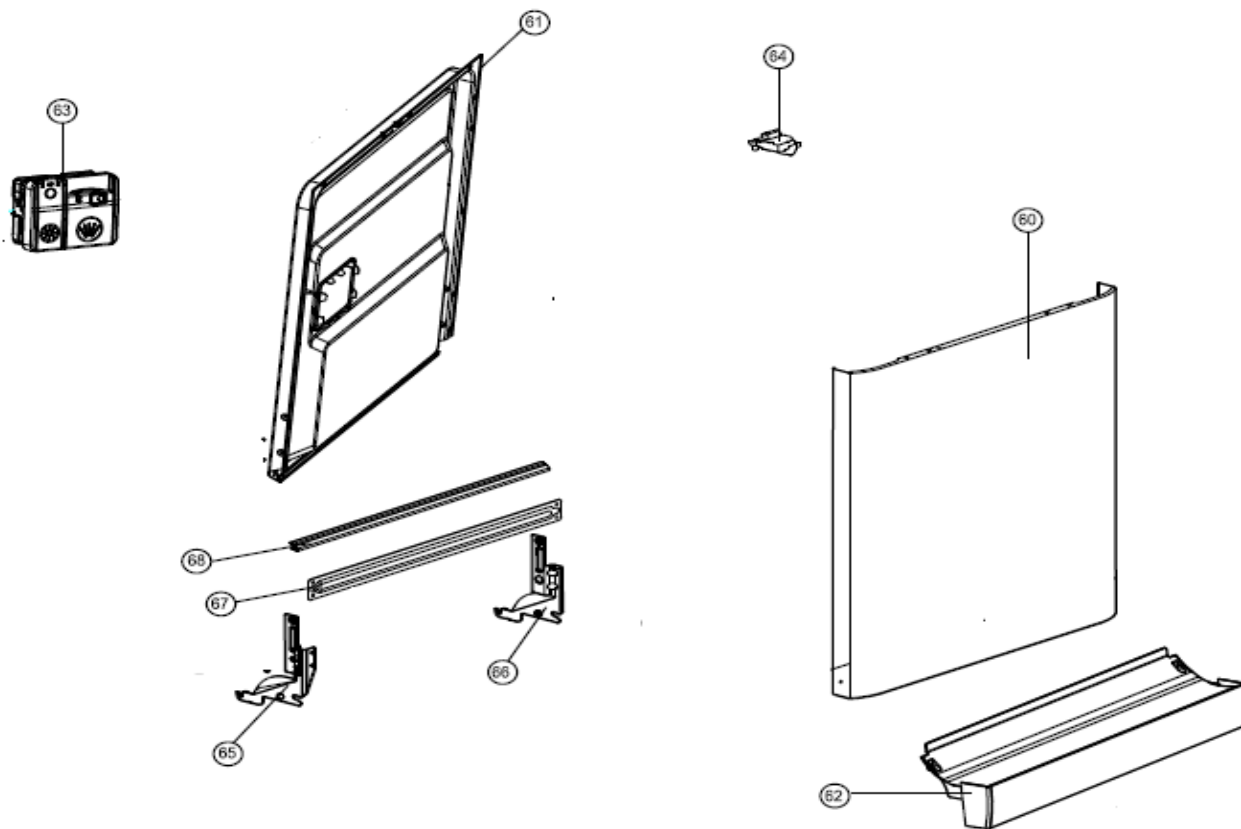

INVENTUM

maakt 't moment

Inbouw Witgoed - Vaatwassers

Typenummer

VVW6035AW/03

Revisie Datum

5-5-2022