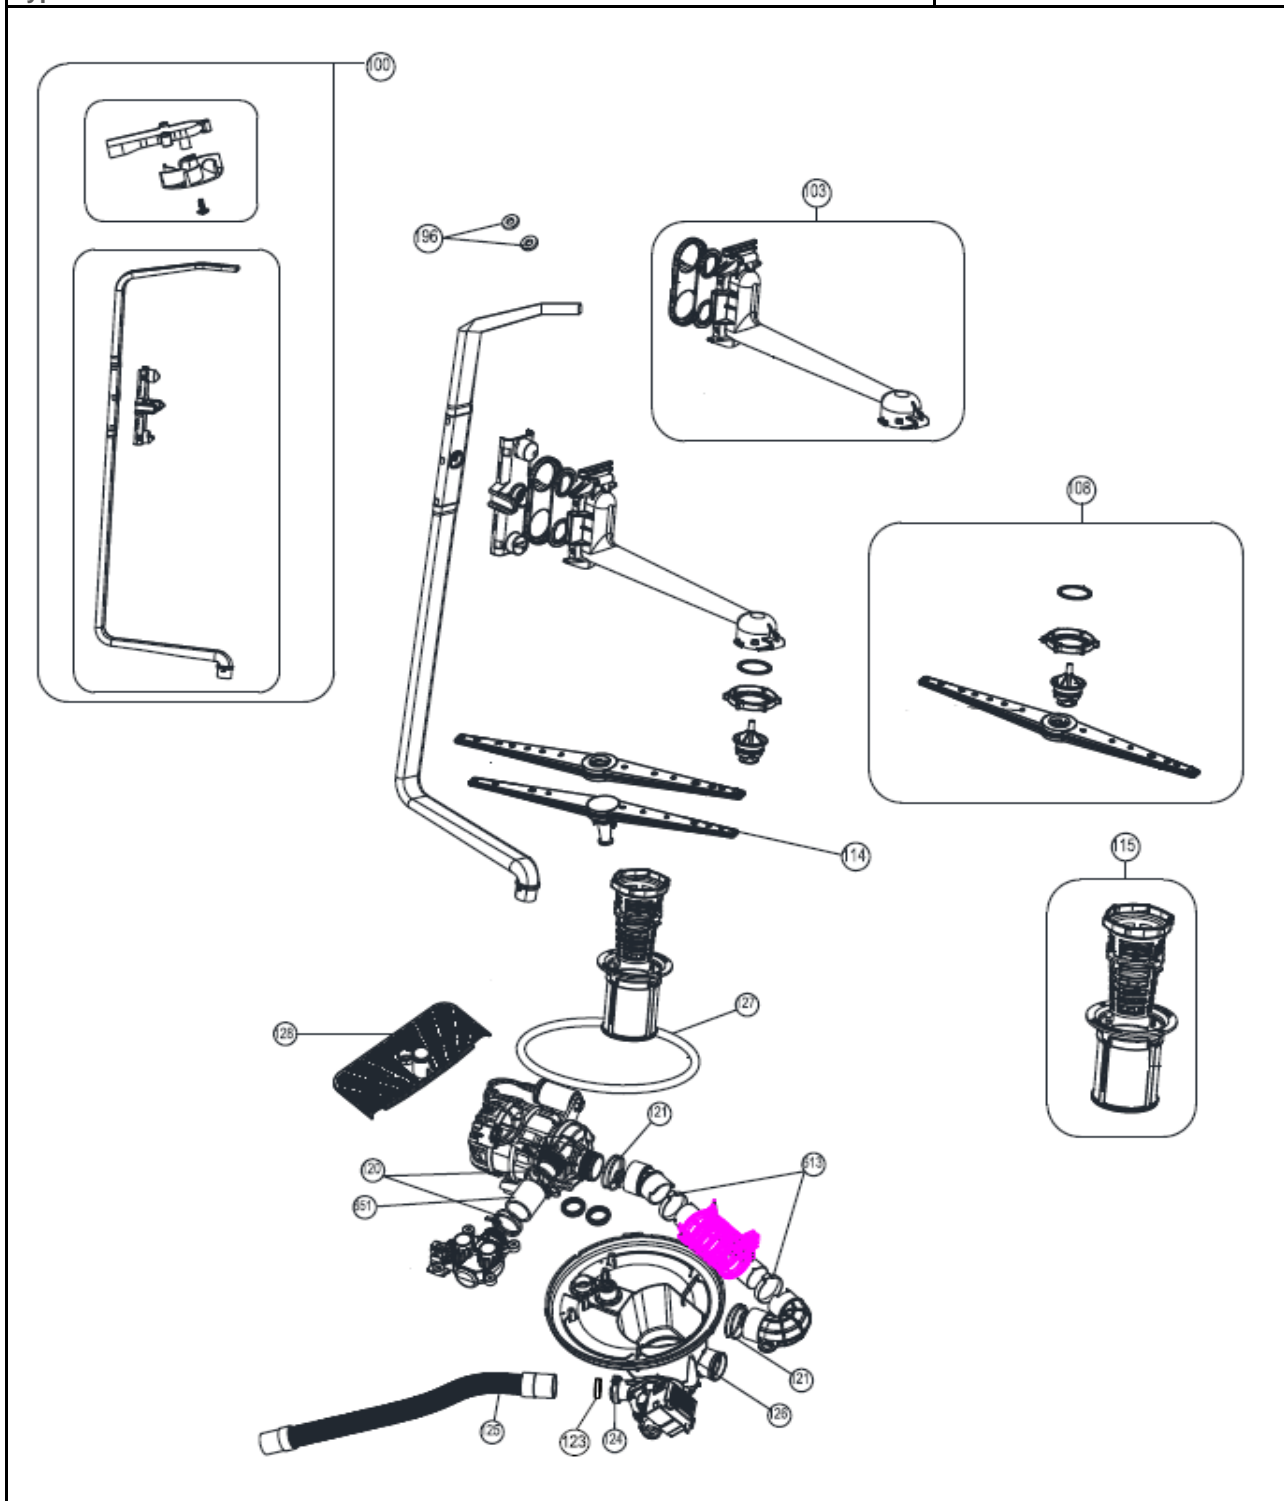

INVENTUM

maakt 't moment

Inbouw Witgoed - Vaatwassers

Typenummer

VVW6035AW/02