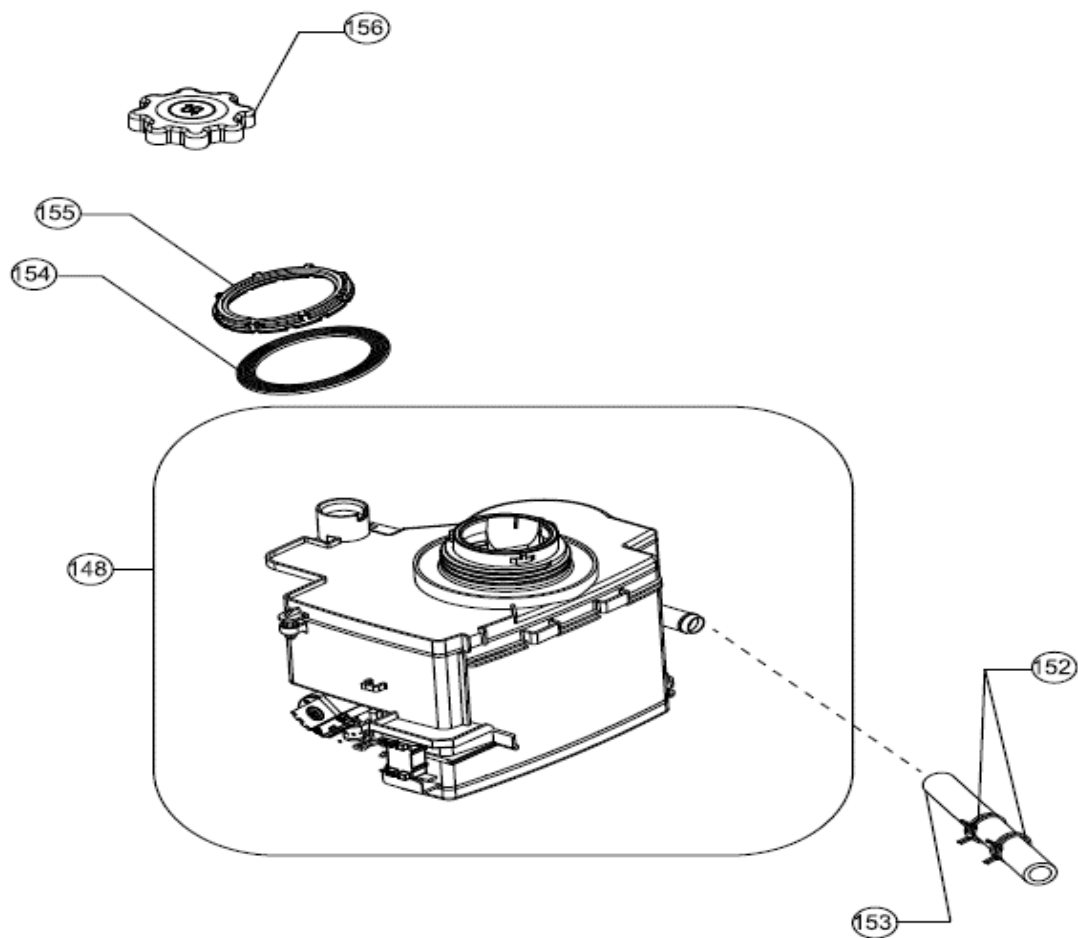

Inbouw Witgoed - Vaatwassers

Typenummer

VVW6035AW/02

Revisie Datum

5-5-2022