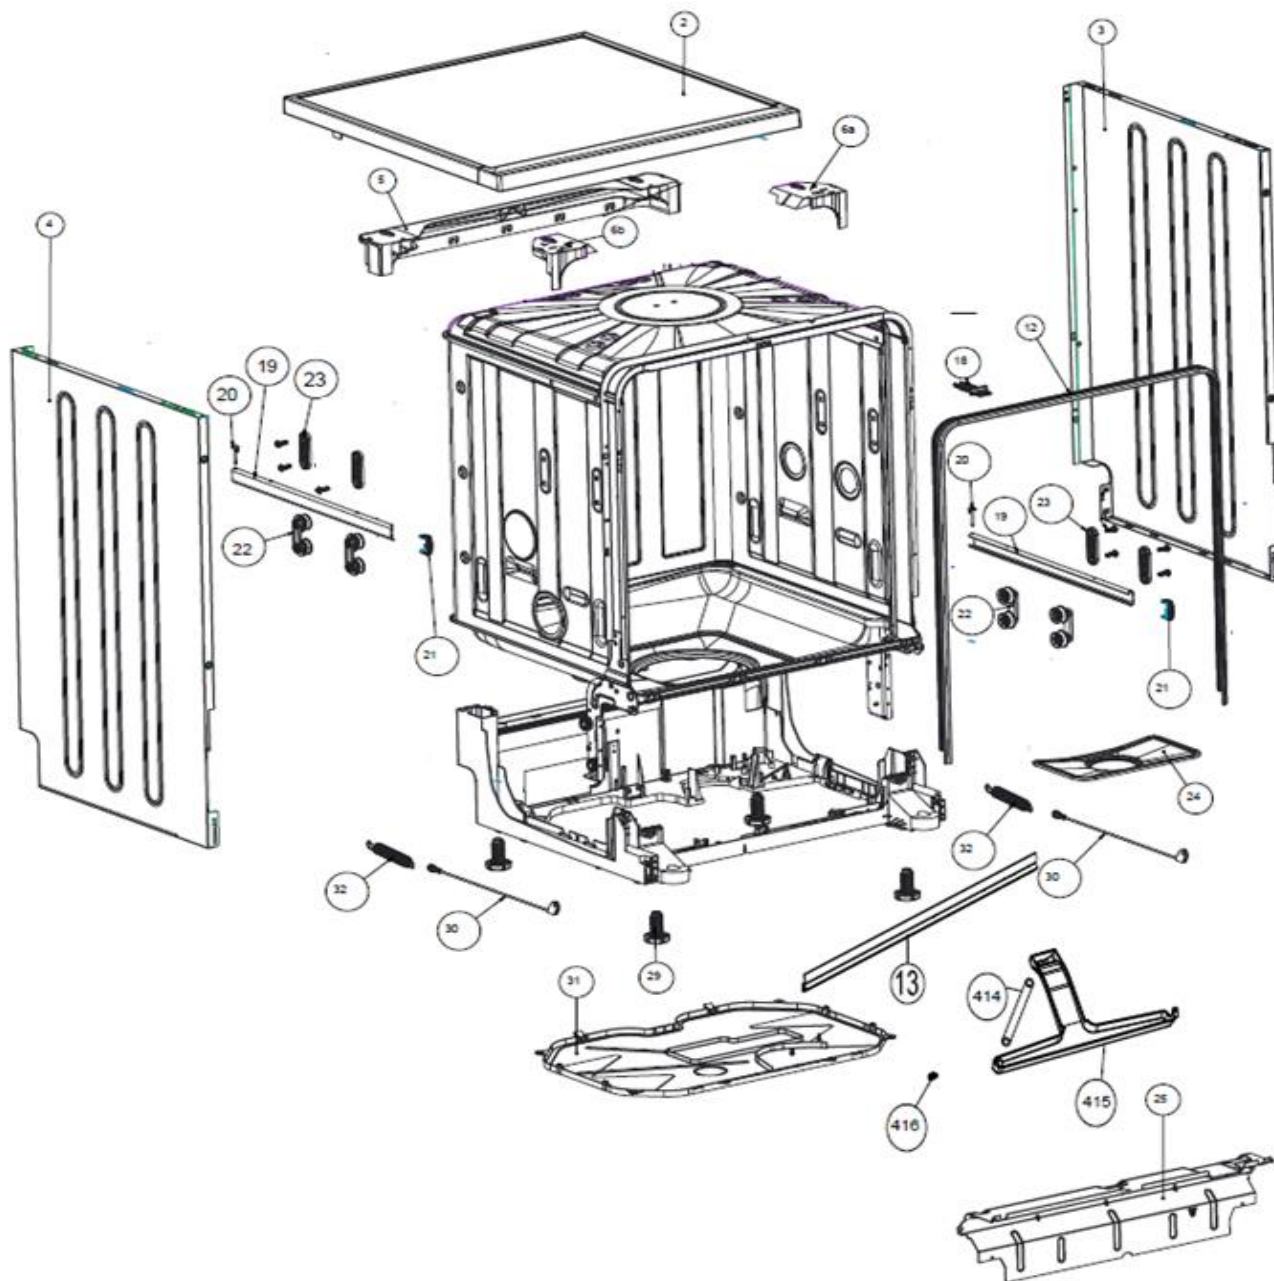

INVENTUM

maakt 't moment

Inbouw Witgoed - Vaatwassers

Typenummer

VVW6035AW/02

Revisie Datum

5-5-2022