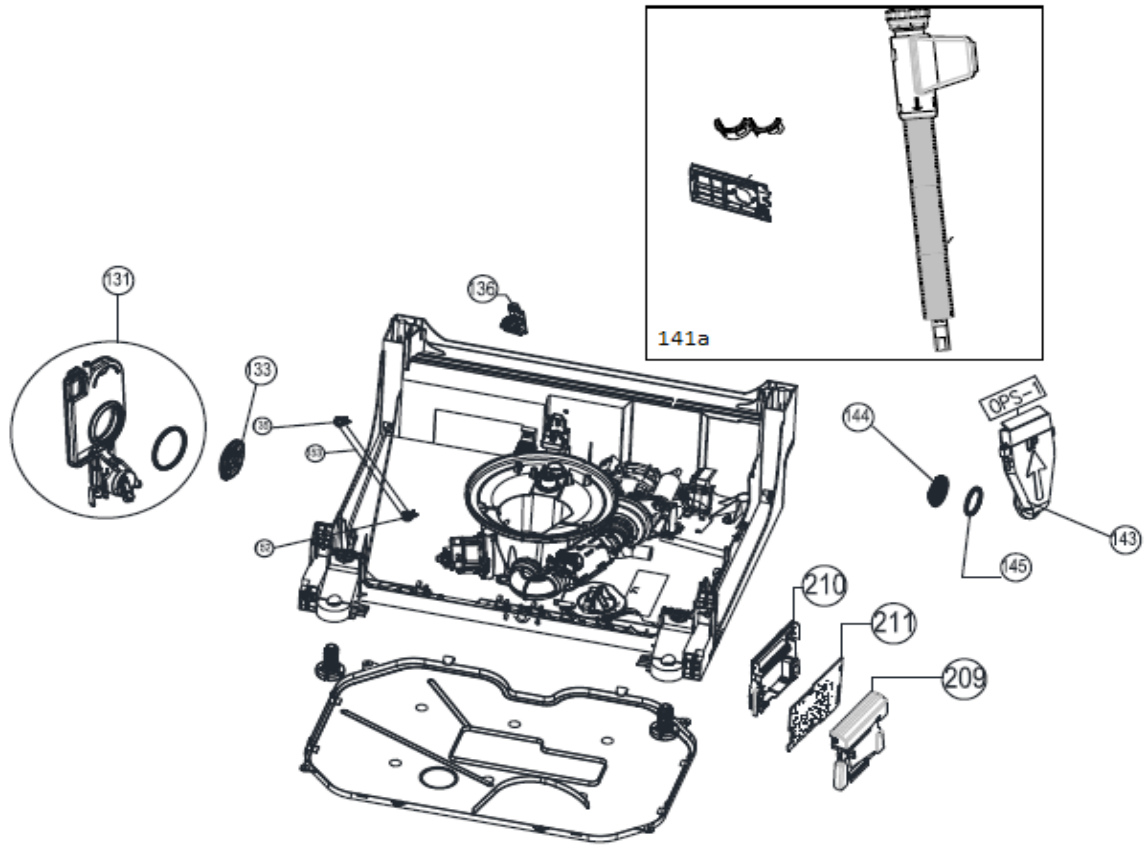

Inbouw Witgoed - Vaatwassers

Typenummer

VVW6035AW/02

Revisie Datum

5-5-2022