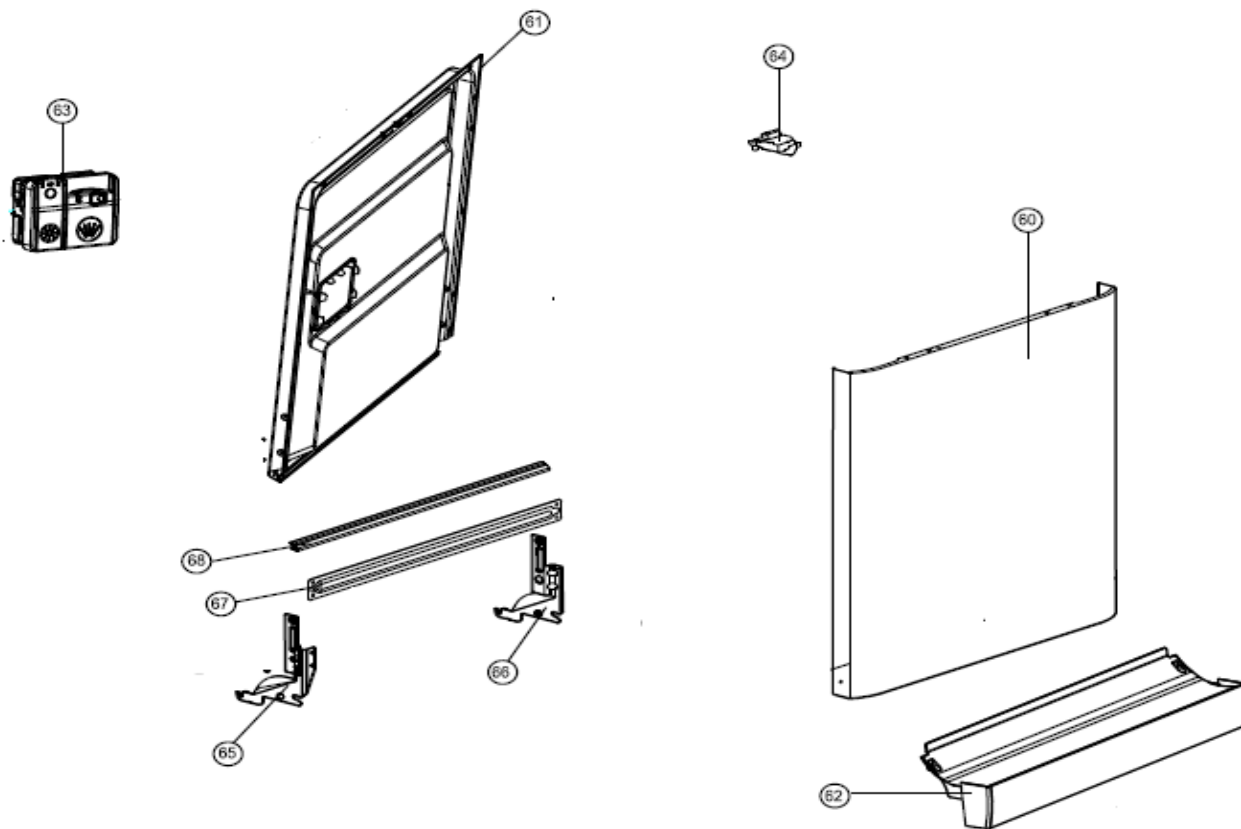

INVENTUM

maakt 't moment

Inbouw Witgoed - Vaatwassers

Typenummer

VVW6035AW/02

Revisie Datum

5-5-2022