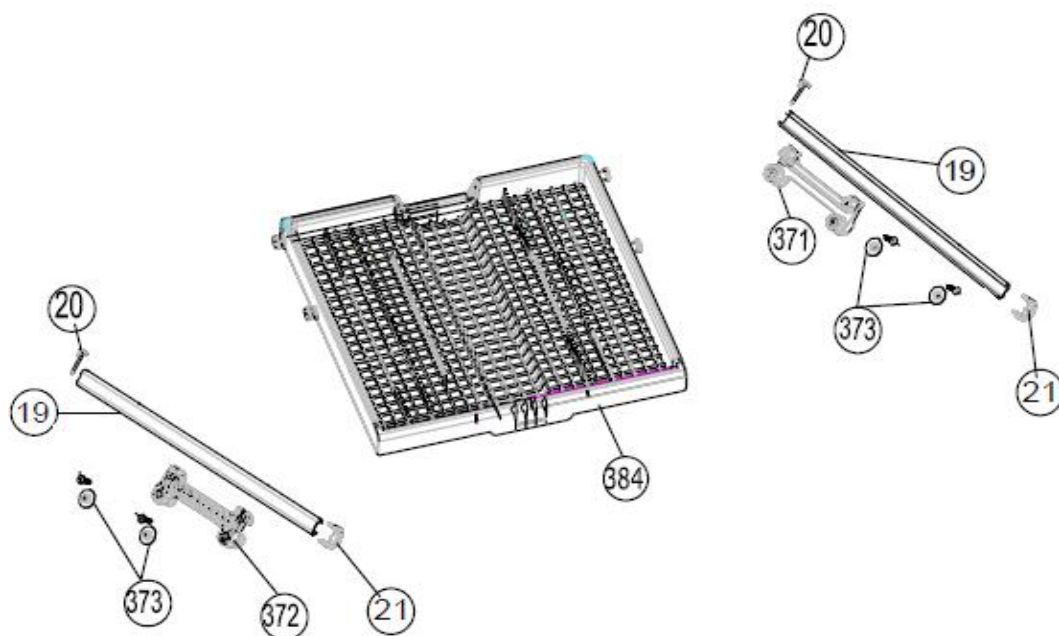

Inbouw Witgoed - Vaatwassers

Typenummer

VVW6035AW/02

Revisie Datum

5-5-2022