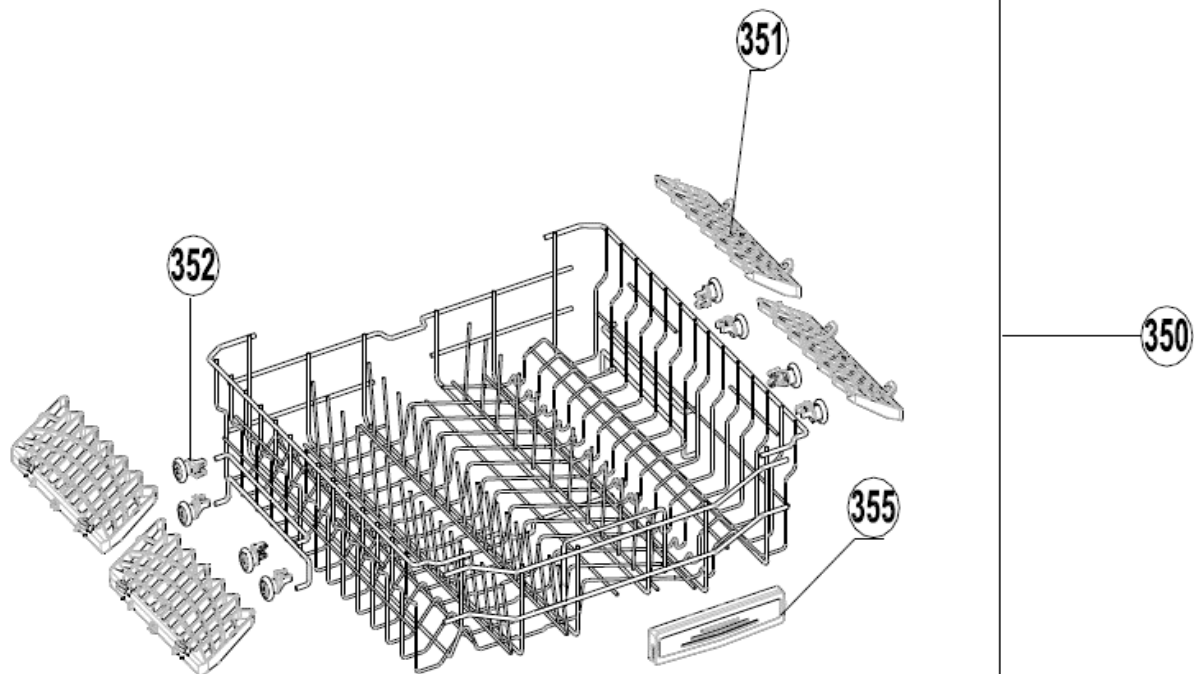

Inbouw Witgoed - Vaatwassers

Typenummer

VVW6035AW/02

Revisie Datum

5-5-2022