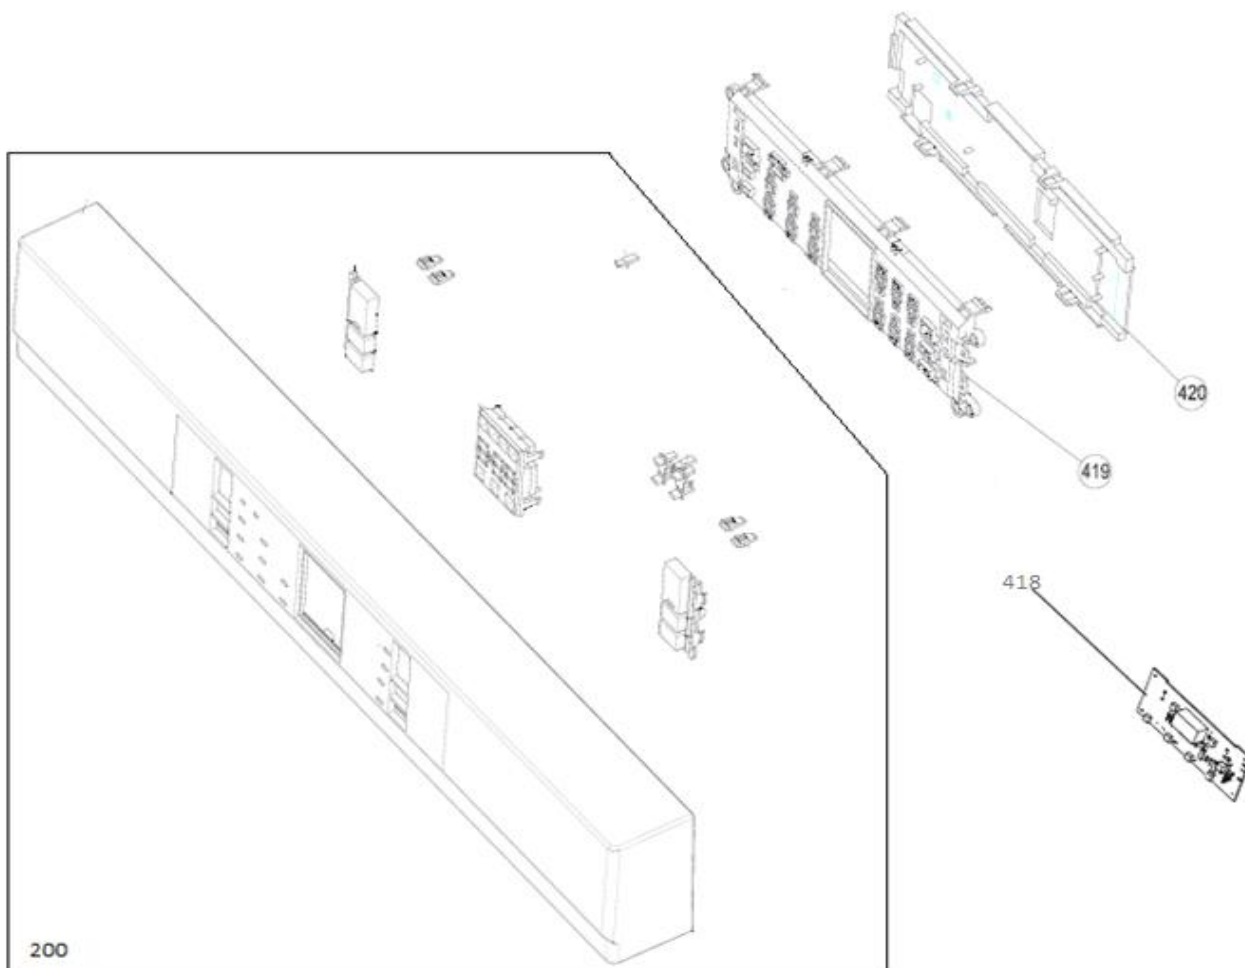

Inbouw Witgoed - Vaatwassers

Typenummer

VVW6035AW/02

Revisie Datum

5-5-2022