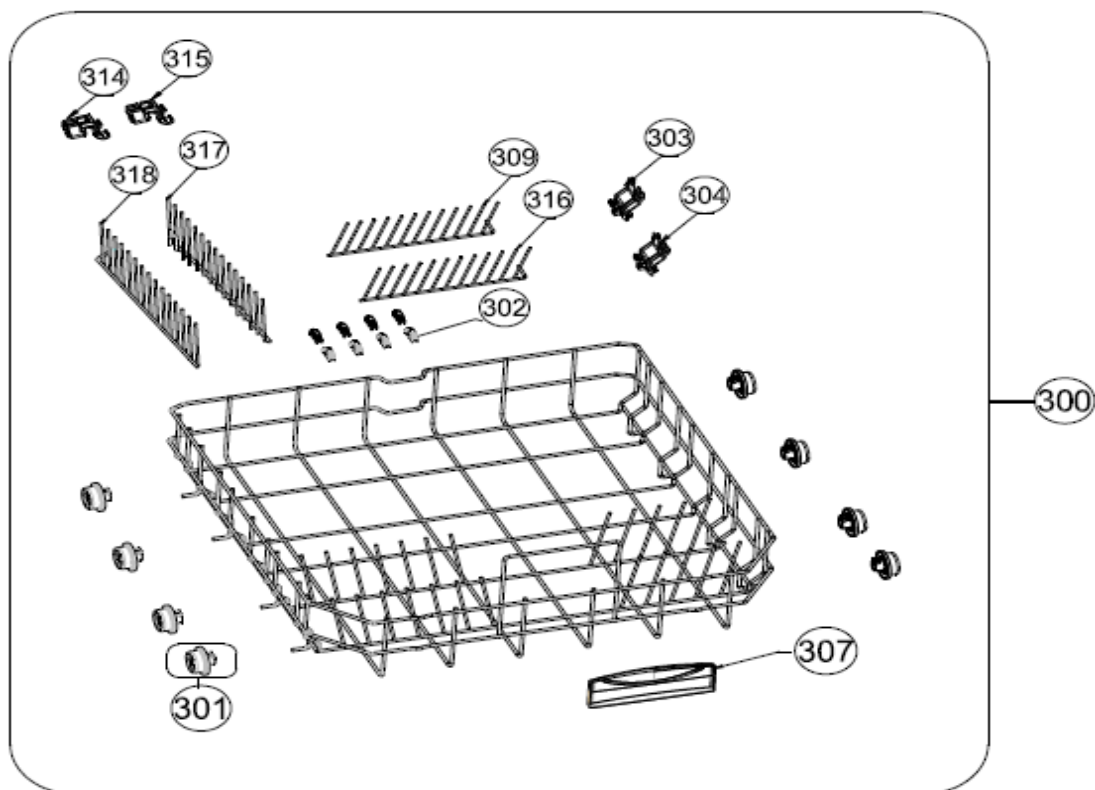

## Inbouw Witgoed - Vaatwassers

Typenummer

VVW6035AW/02

Revisie Datum

5-5-2022