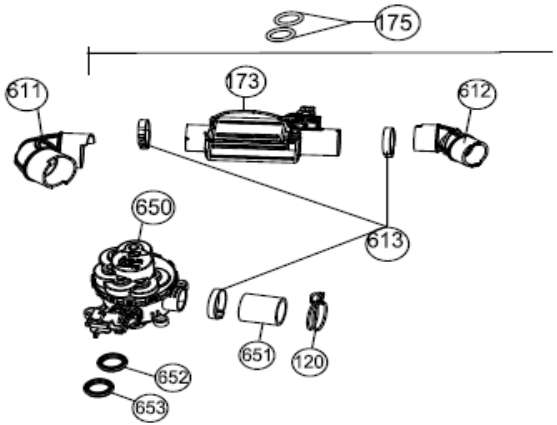

Inbouw Witgoed - Vaatwassers

Typenummer

VVW6035AW/02

Revisie Datum

5-5-2022