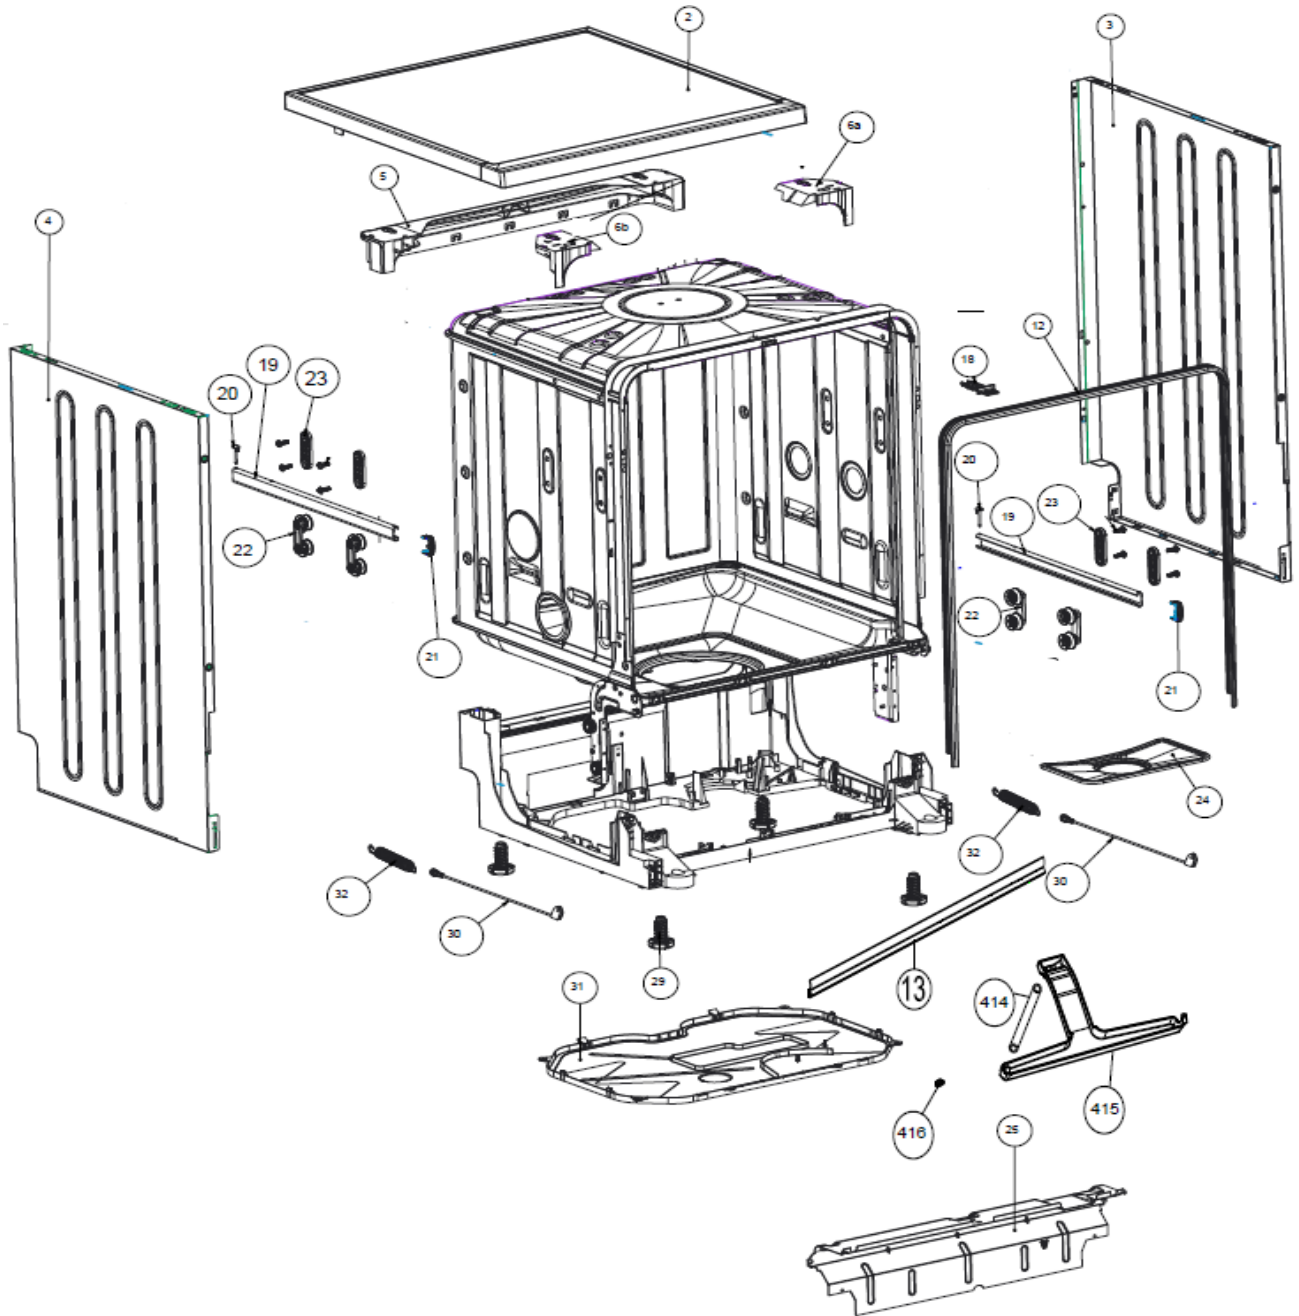

5-5-2022

INVENTUM

maakt 't moment

Inbouw Witgoed - Vaatwassers

Typenummer

VVW6030AS/02

Revisie Datum

5-5-2022