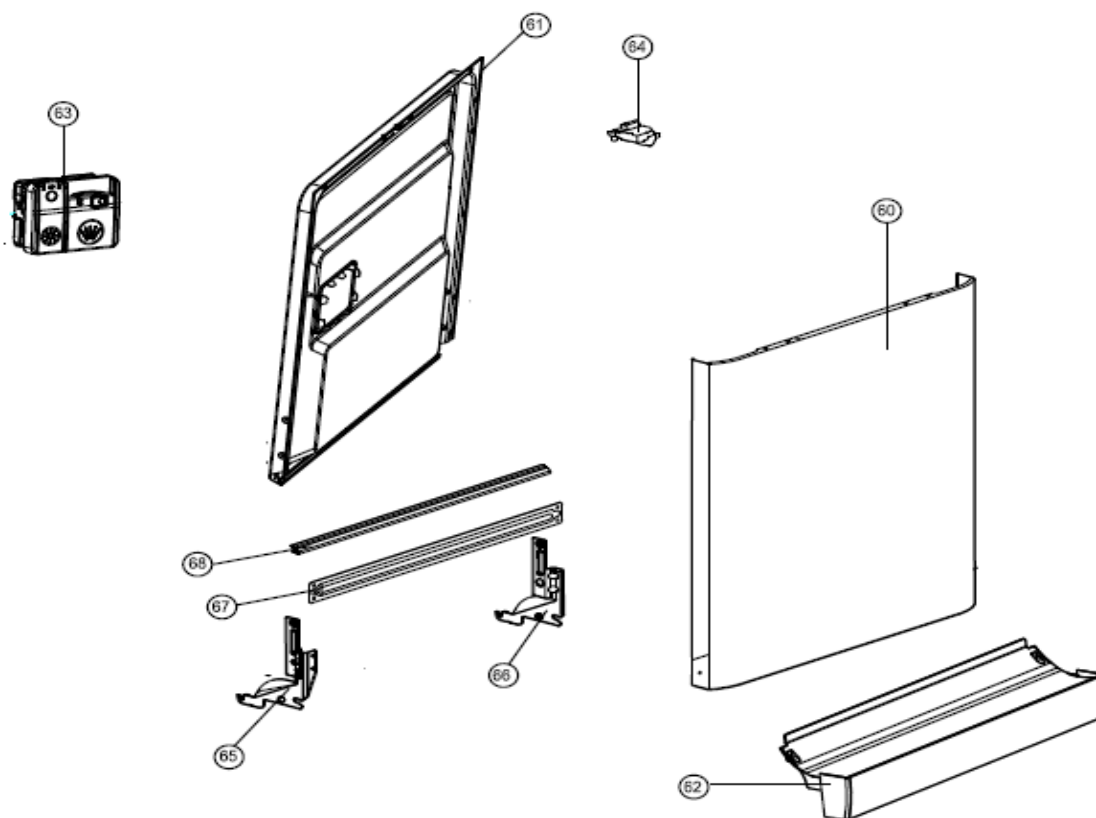

Revisie Datum

5-5-2022

INVENTUM

maakt 't moment

Inbouw Witgoed - Vaatwassers

Typenummer

VVW6030AS/02

Revisie Datum