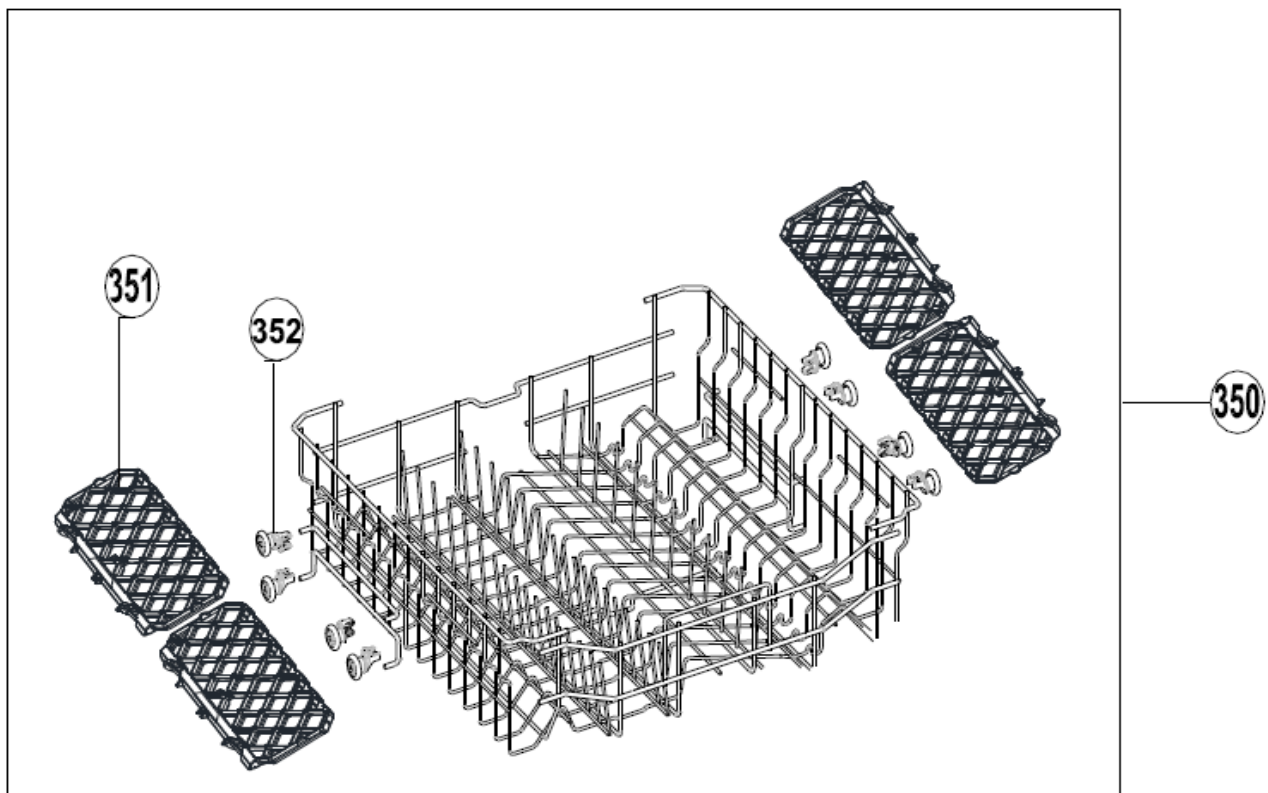

INVENTUM

maakt 't moment

Inbouw Witgoed - Vaatwassers

Typenummer

VVW6030AS/02

Revisie Datum

5-5-2022