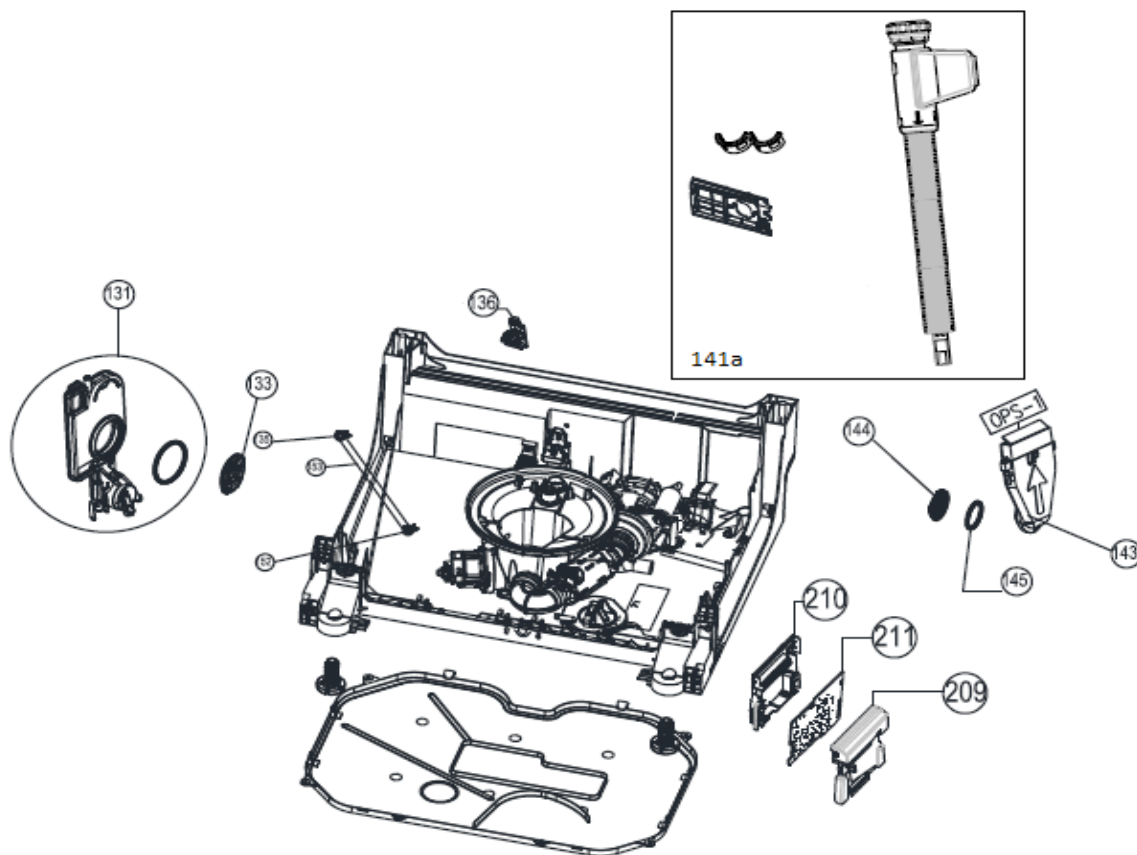

INVENTUM

maakt 't moment

Inbouw Witgoed - Vaatwassers

Typenummer

VVW6030AS/02

Inbouw Witgoed - Vaatwassers

Typenummer

VVW6030AS/02