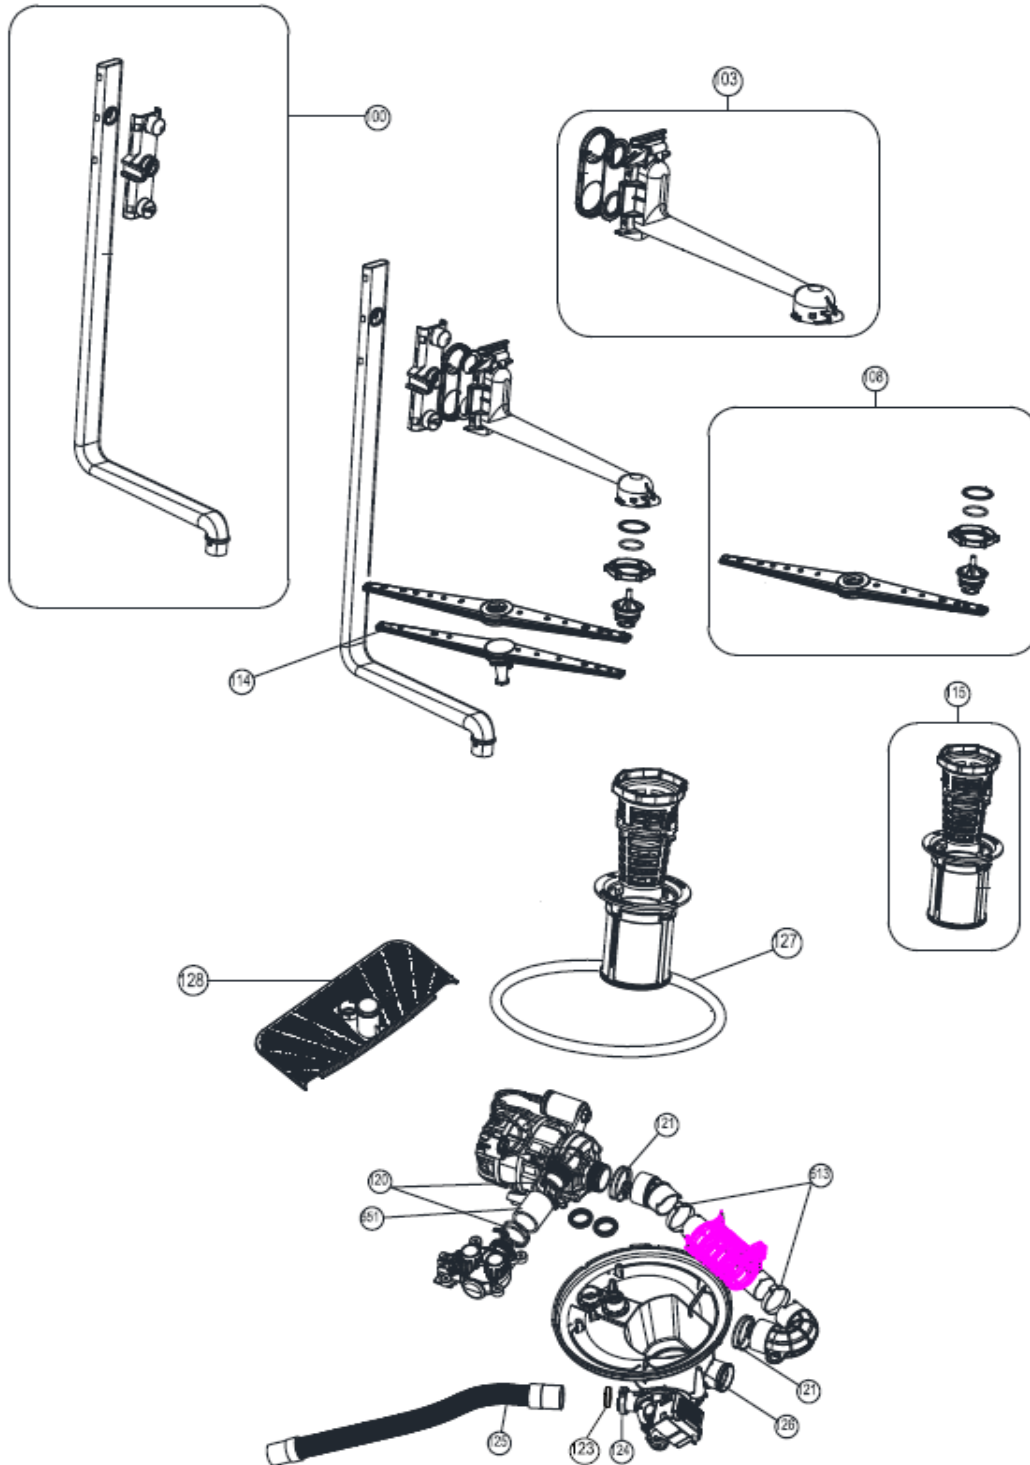

INVENTUM

maakt 't moment

Inbouw Witgoed - Vaatwassers

Typenummer

VVW6030AS/02

Inbouw Witgoed - Vaatwassers

Typenummer

VVW6030AS/02