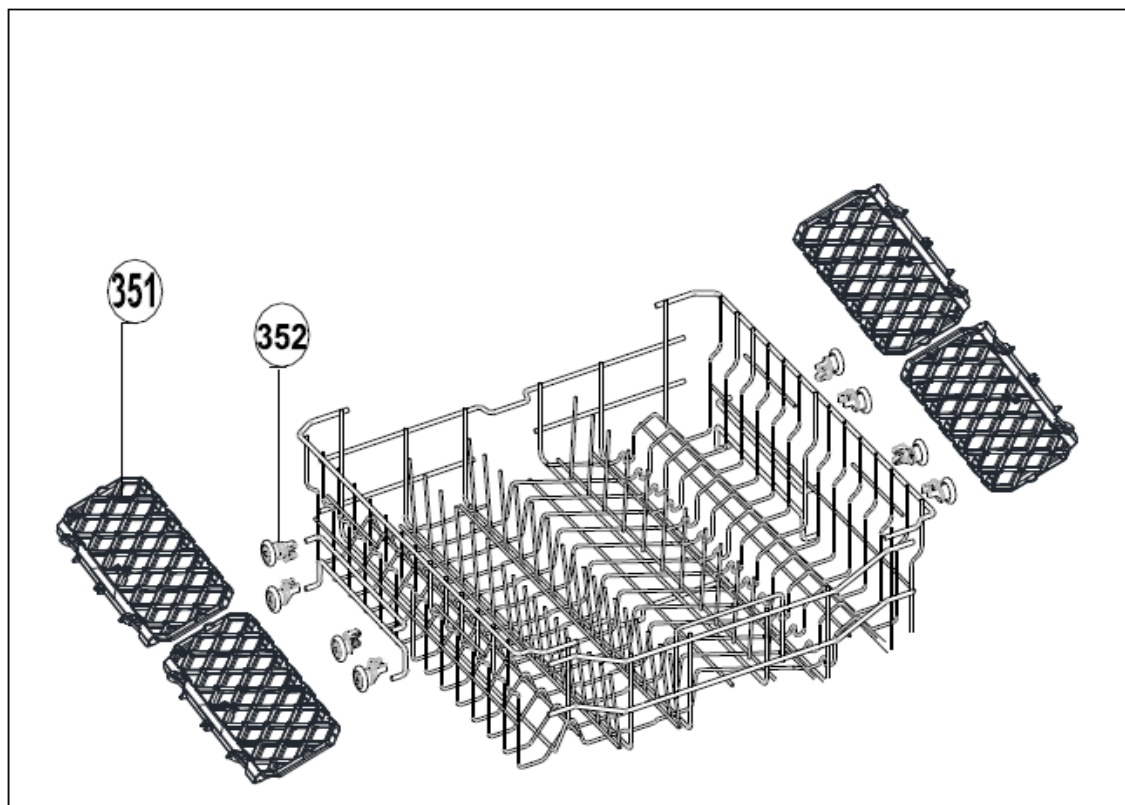

Inbouw Witgoed - Vaatwassers

Typenummer

VVW6030AW/03

Revisie Datum

5-5-2022