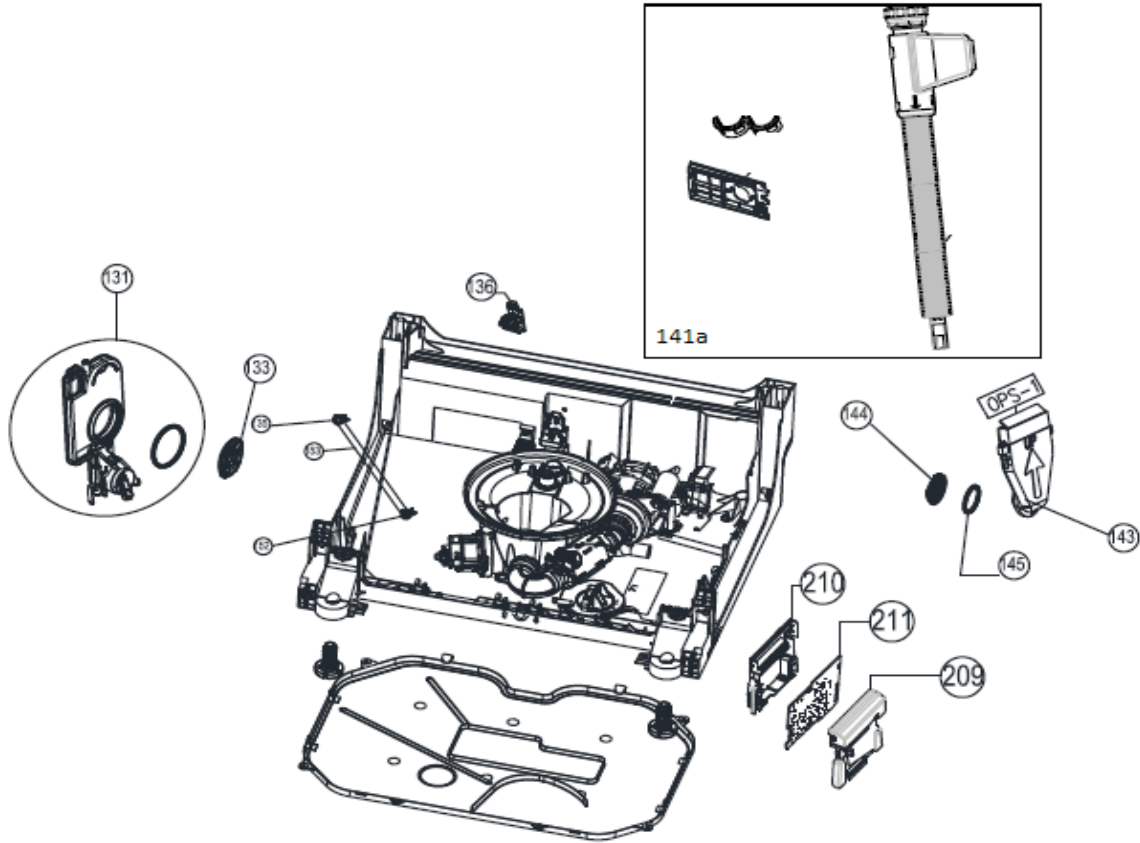

Inbouw Witgoed - Vaatwassers

Typenummer

VVW6030AW/03

Revisie Datum

5-5-2022

INVENTUM

maakt 't moment

Inbouw Witgoed - Vaatwassers