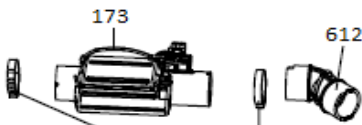

VVW6030AW/03

Revisie Datum

5-5-2022

Inbouw Witgoed - Vaatwassers

Typenummer

VVW6030AW/03

613

197