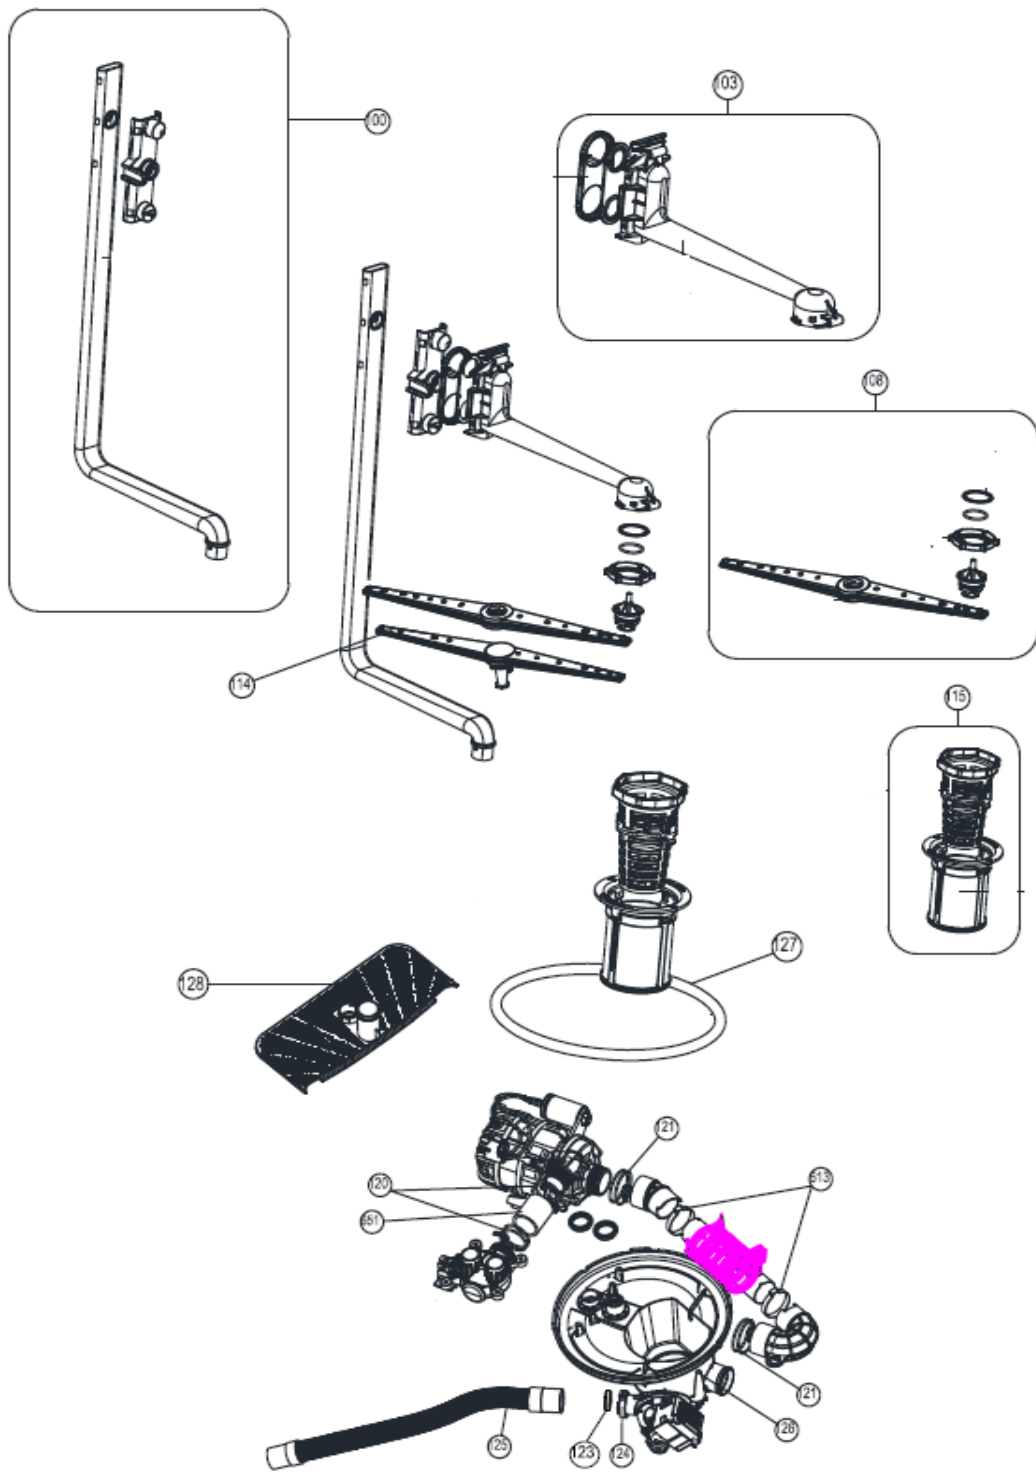

Inbouw Witgoed - Vaatwassers

Typenummer

VVW6030AW/03

Revisie Datum

5-5-2022

INVENTUM

maakt 't moment

Inbouw Witgoed - Vaatwassers