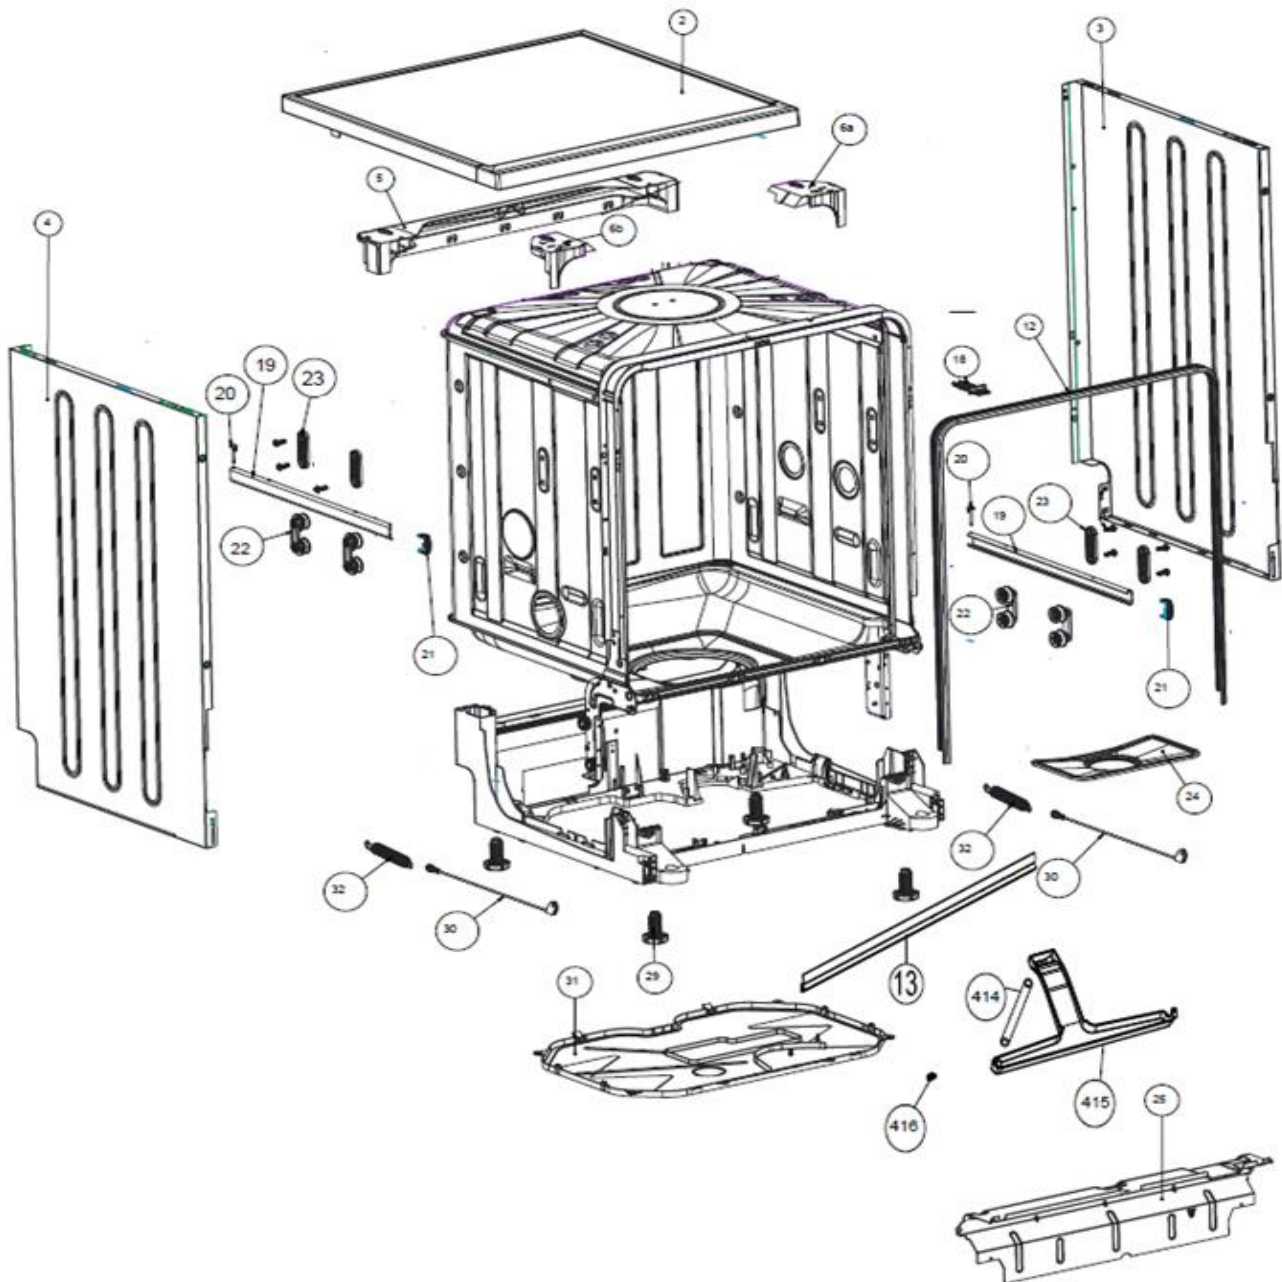

INVENTUM

maakt 't moment

Inbouw Witgoed - Vaatwassers

Typenummer

VVW6030AW/03

Revisie Datum

5-5-2022