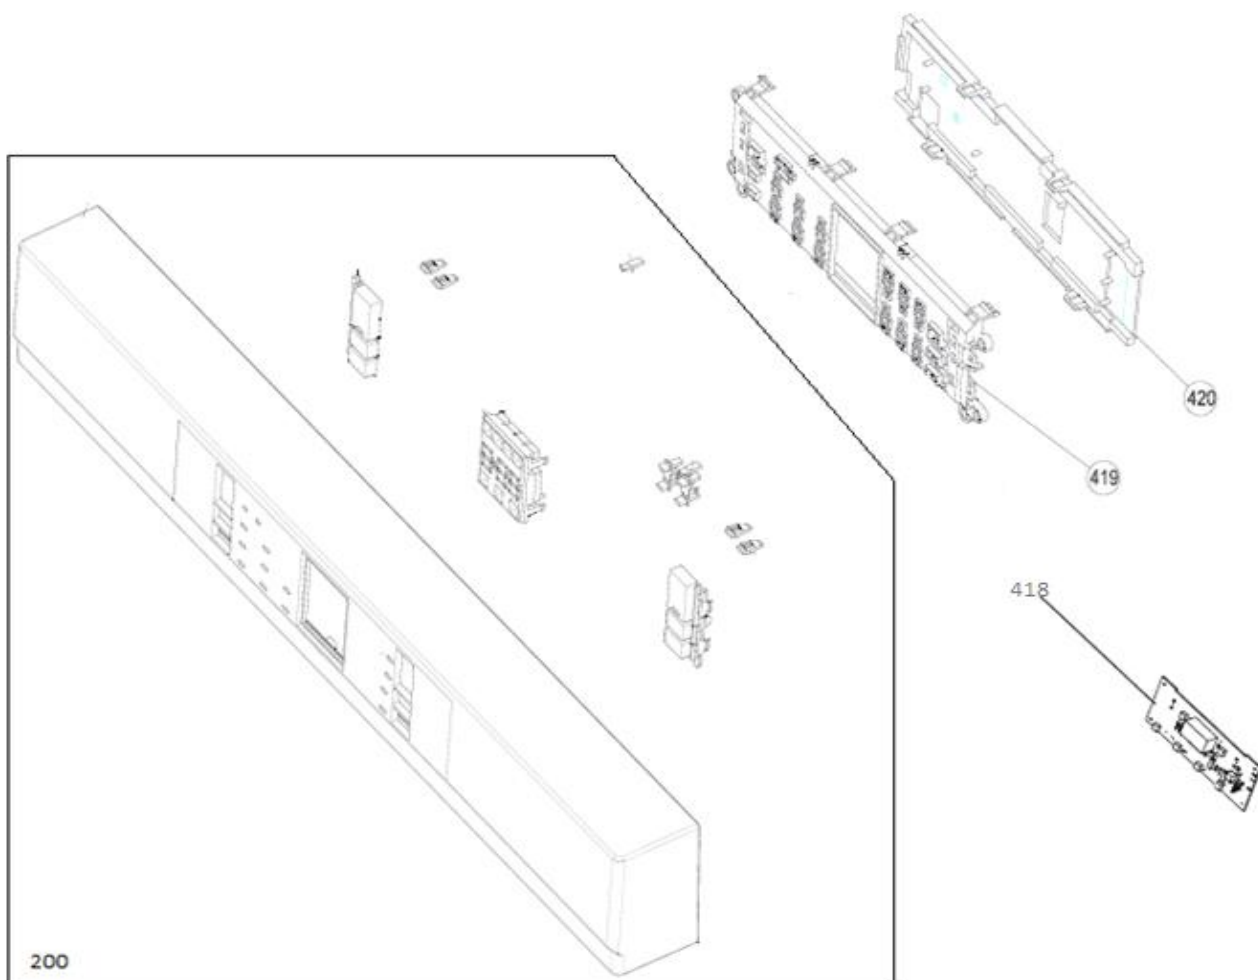

Inbouw Witgoed - Vaatwassers

Typenummer

VVW6030AW/03

Revisie Datum

5-5-2022