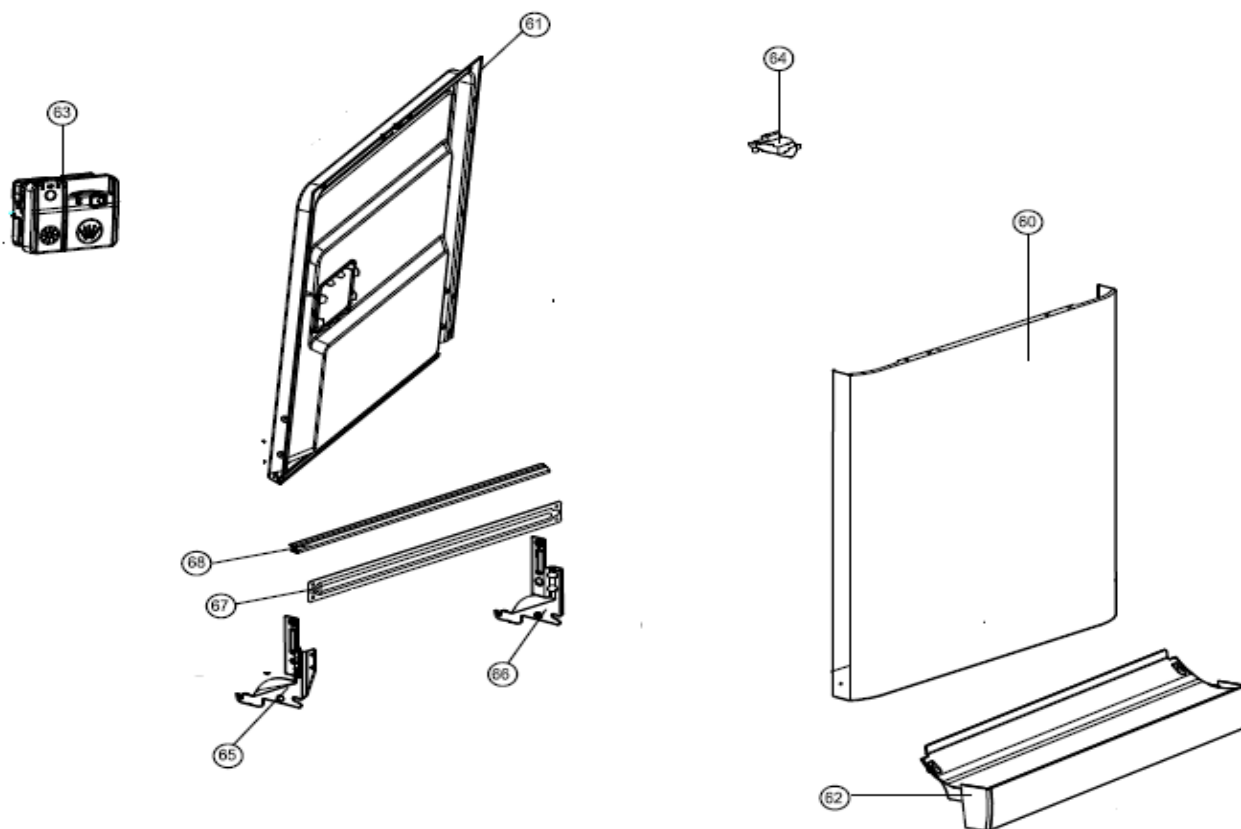

INVENTUM

maakt 't moment

Inbouw Witgoed - Vaatwassers

Typenummer

VVW6030AW/03

Revisie Datum

5-5-2022