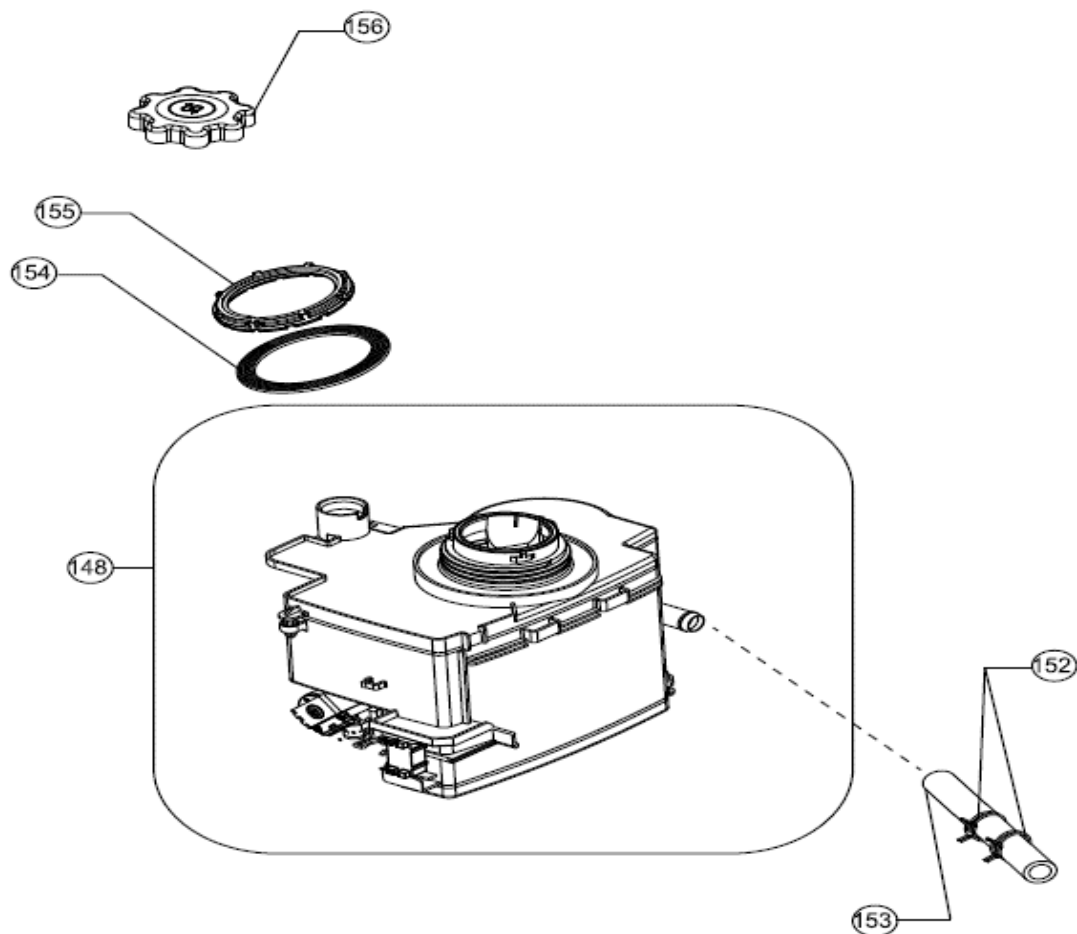

Inbouw Witgoed - Vaatwassers

Typenummer VVW6030AW/02

Revisie Datum

5-5-2022