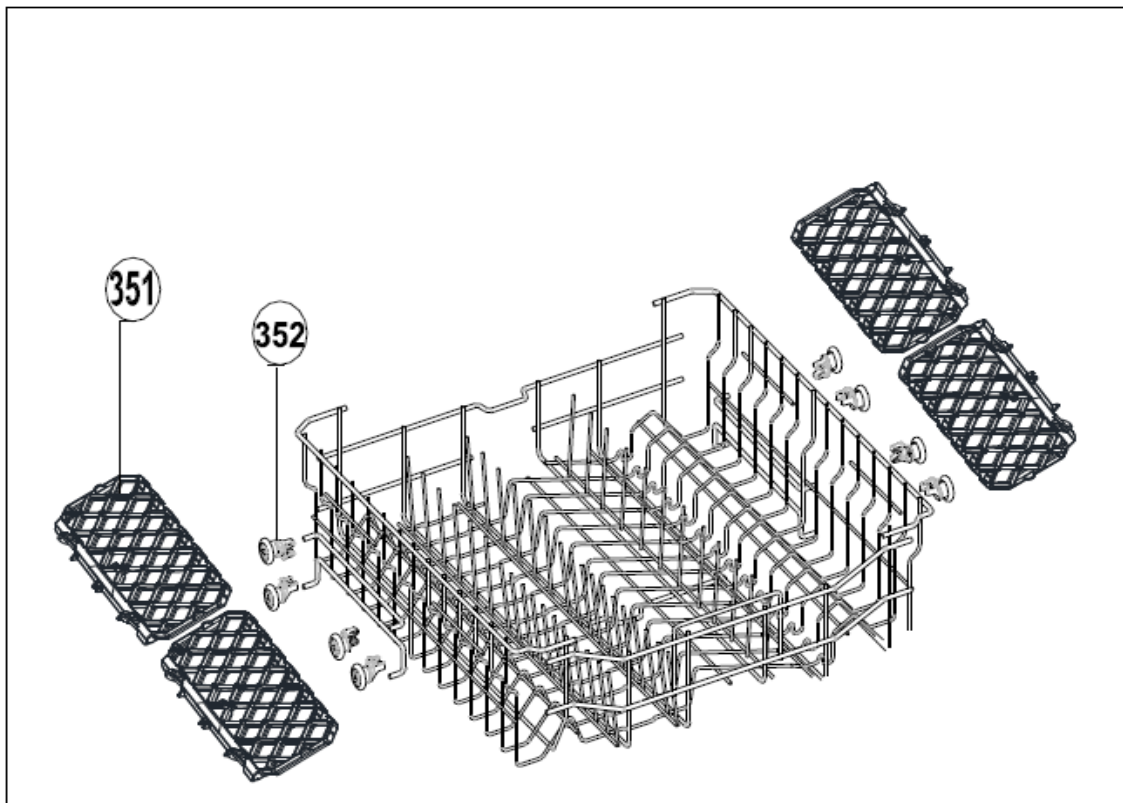

Inbouw Witgoed - Vaatwassers

Typenummer

VVW6030AW/02

Revisie Datum

5-5-2022