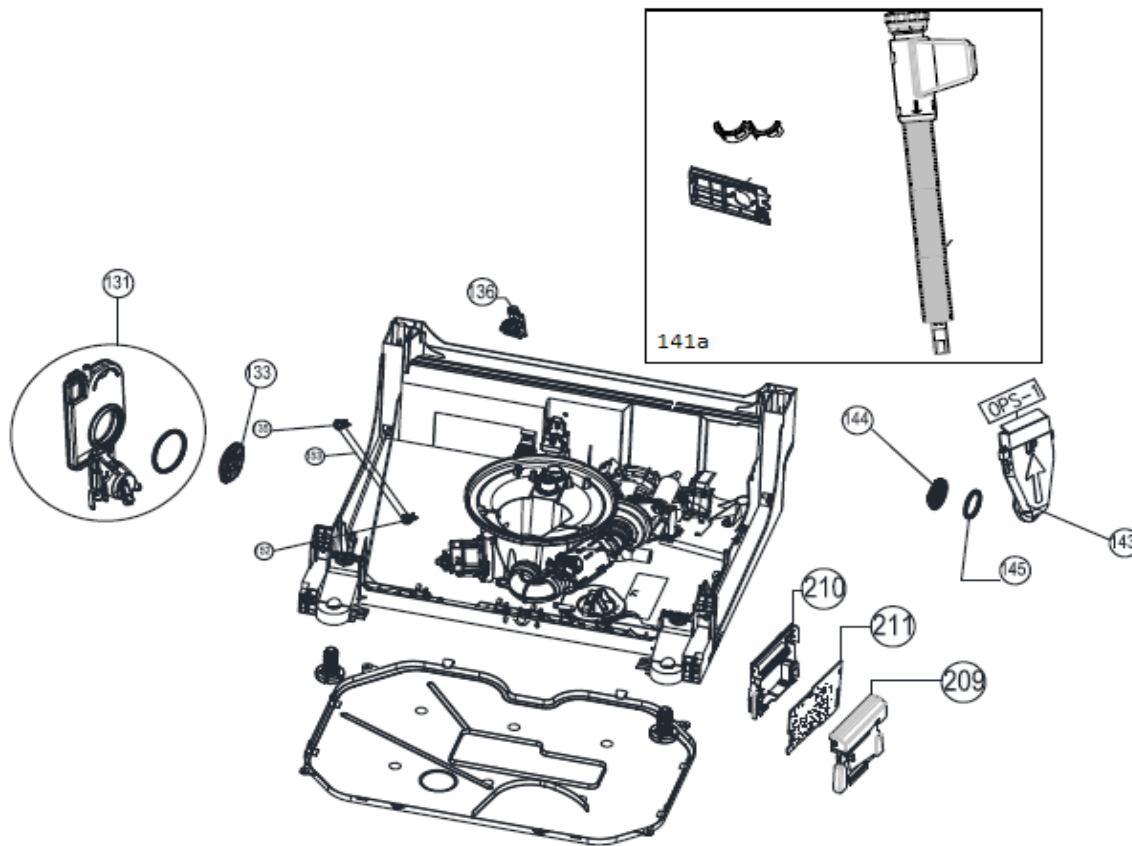

Inbouw Witgoed - Vaatwassers

Typenummer

VVW6030AW/02

Revisie Datum

5-5-2022

INVENTUM

maakt 't moment

Inbouw Witgoed - Vaatwassers