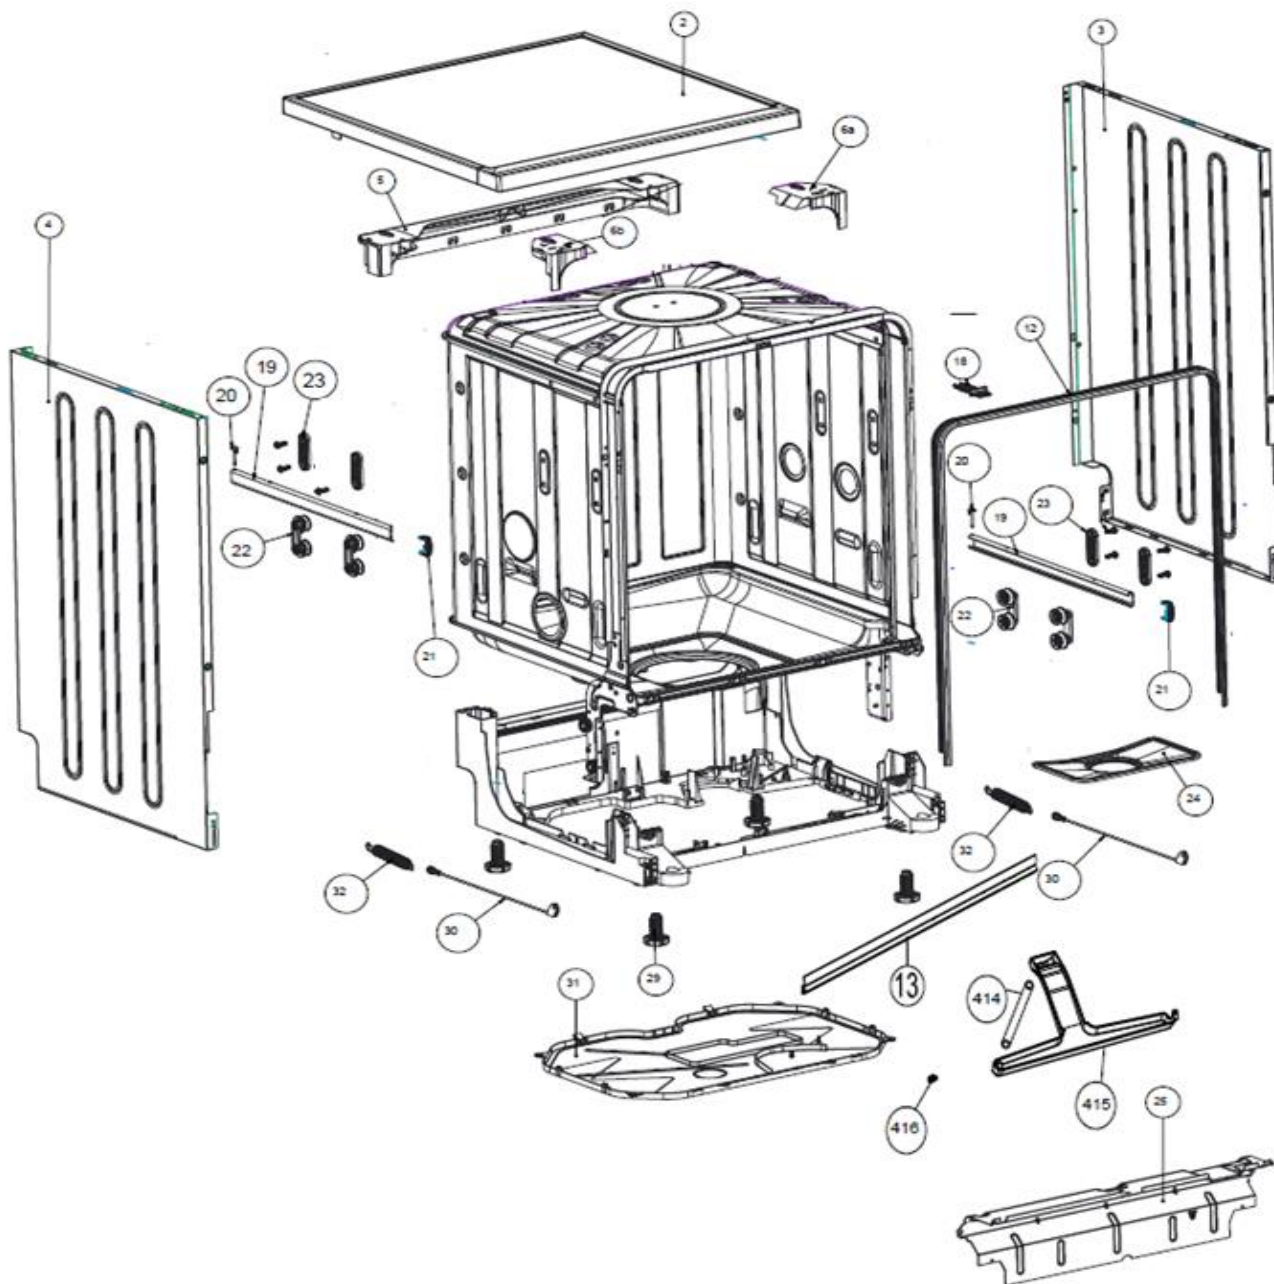

INVENTUM

maakt 't moment

Inbouw Witgoed - Vaatwassers

Typenummer

VVW6030AW/02

Revisie Datum

5-5-2022