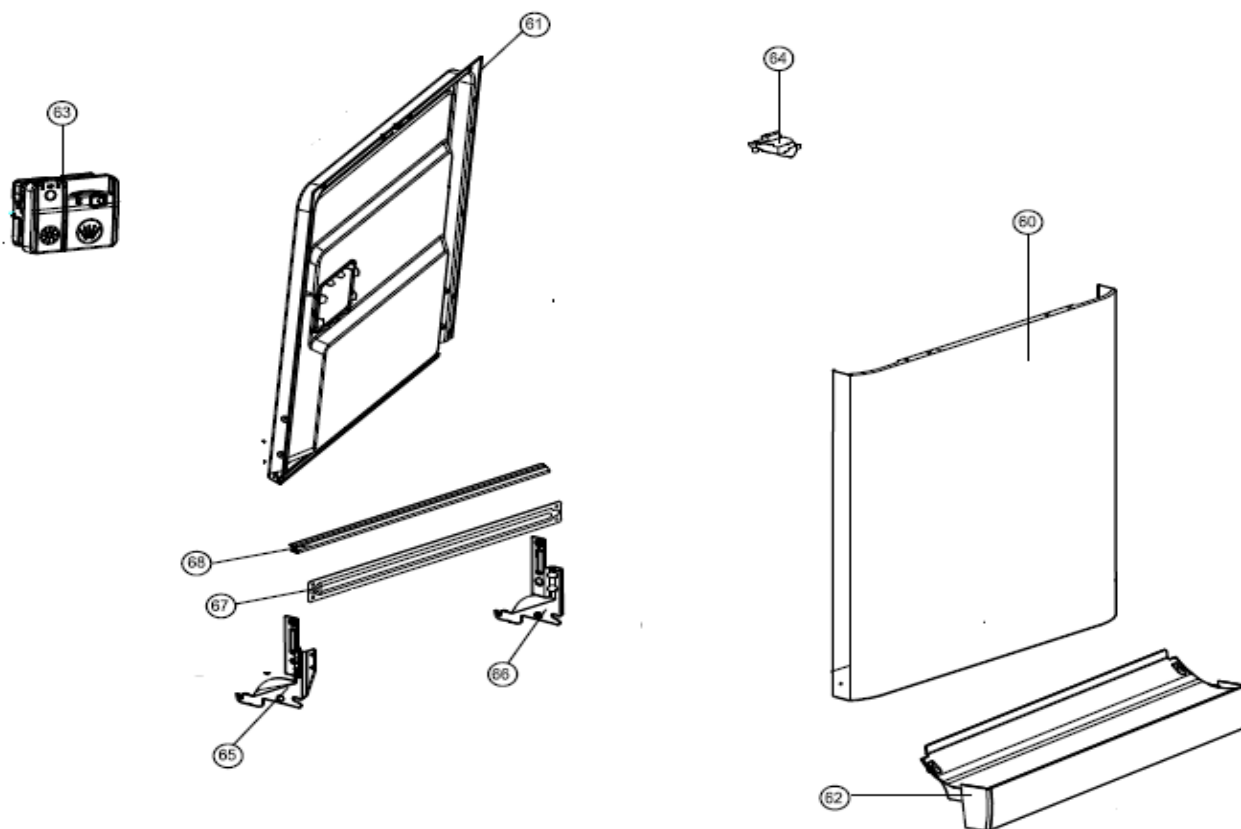

INVENTUM

maakt 't moment

Inbouw Witgoed - Vaatwassers

Typenummer

VVW6030AW/02

Revisie Datum

5-5-2022