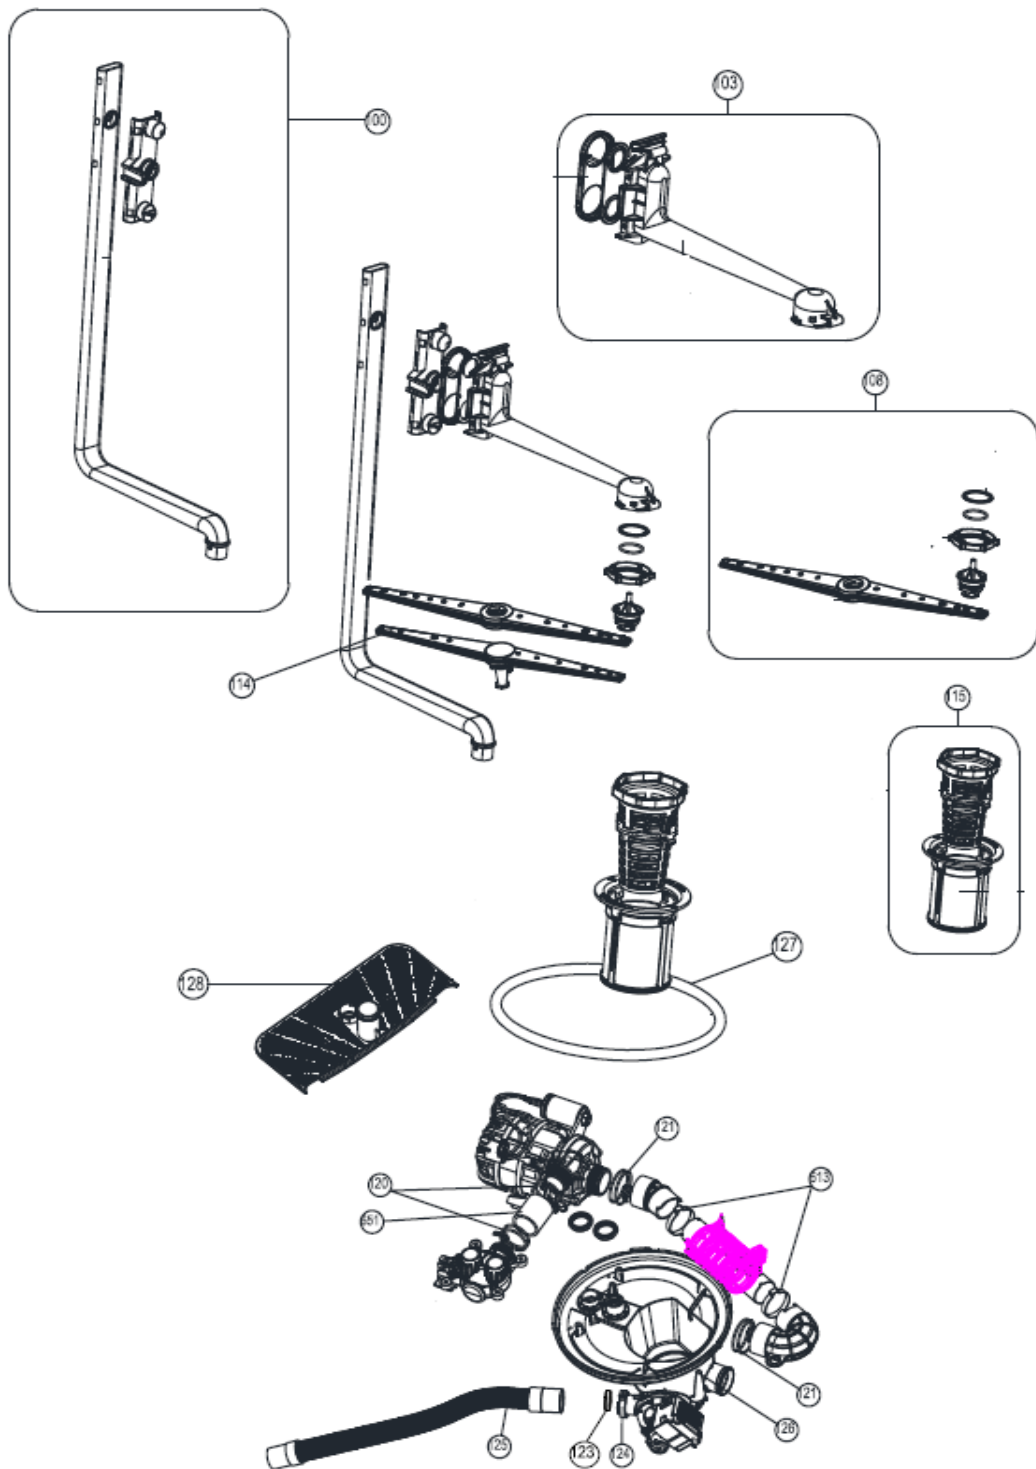

Inbouw Witgoed - Vaatwassers

Typenummer

VVW6030AW/02

Revisie Datum

5-5-2022

INVENTUM

maakt 't moment

Inbouw Witgoed - Vaatwassers