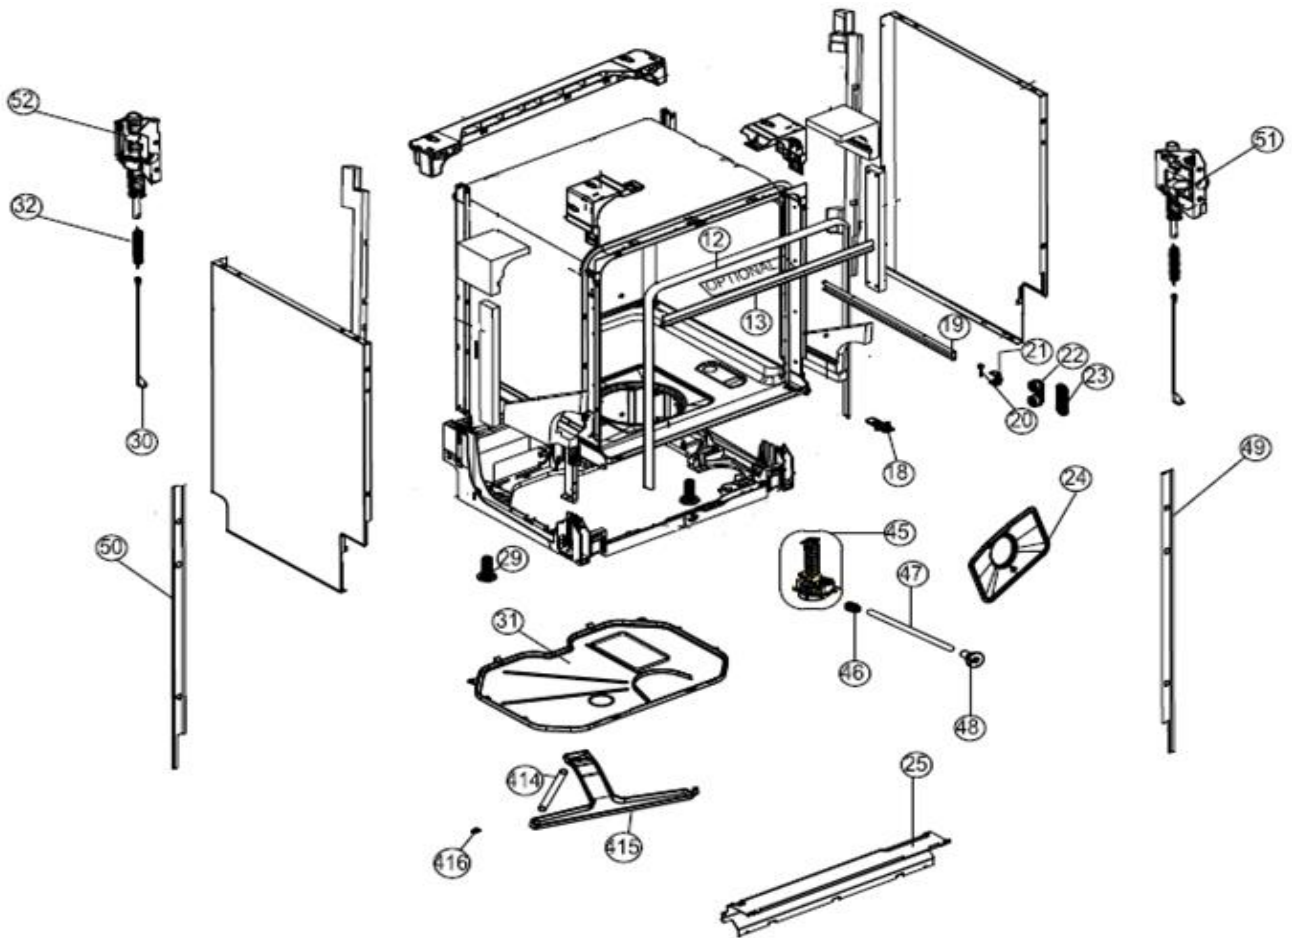

IVW6035ASI/03

Revisie Datum

20-4-2022

Inbouw Witgoed - Vaatwassers

Typenummer

IVW6035ASI/03

Revisie Datum

20-4-2022