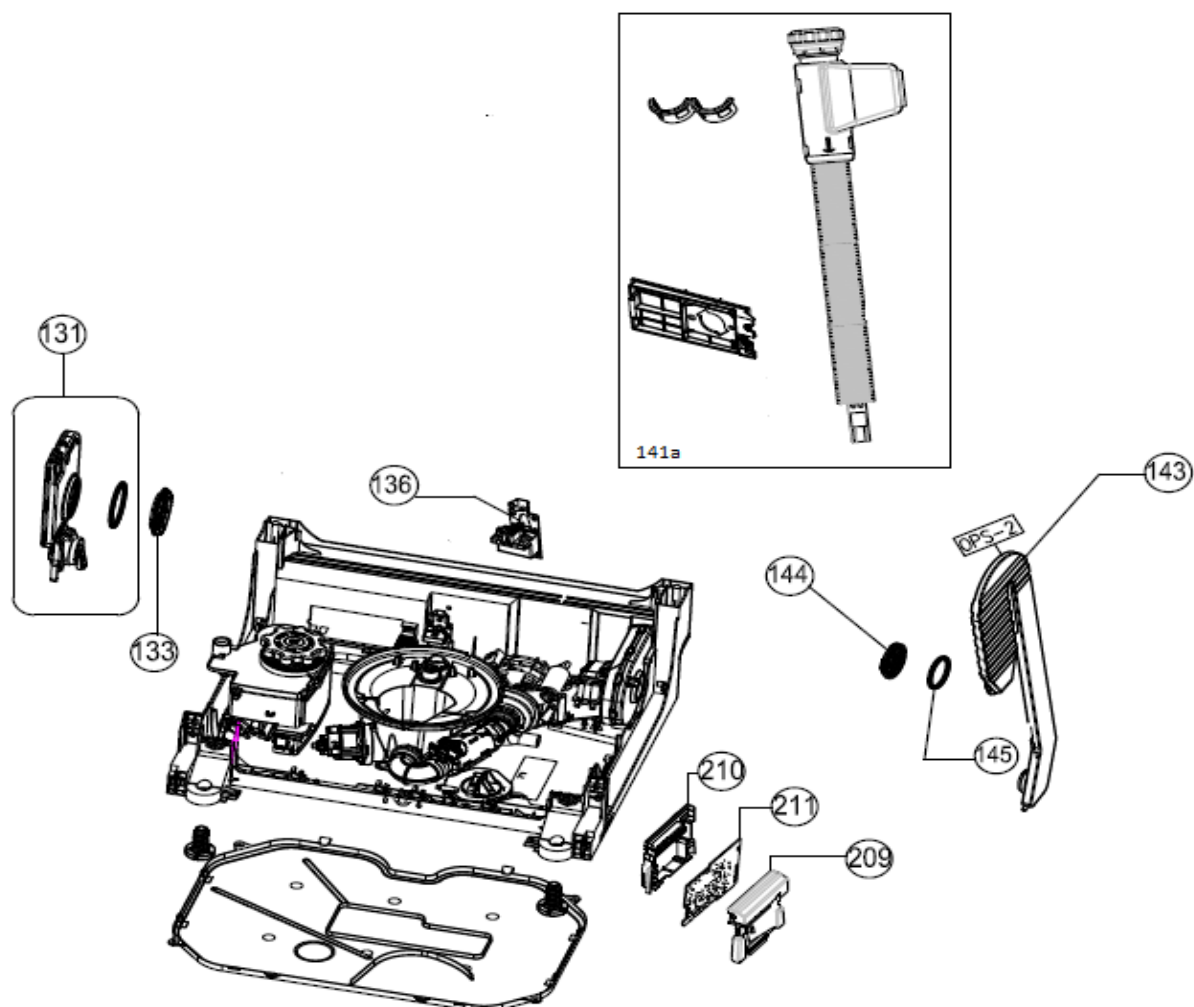

Inbouw Witgoed - Vaatwassers

Typenummer

IVW6035ASI/03

Revisie Datum

20-4-2022