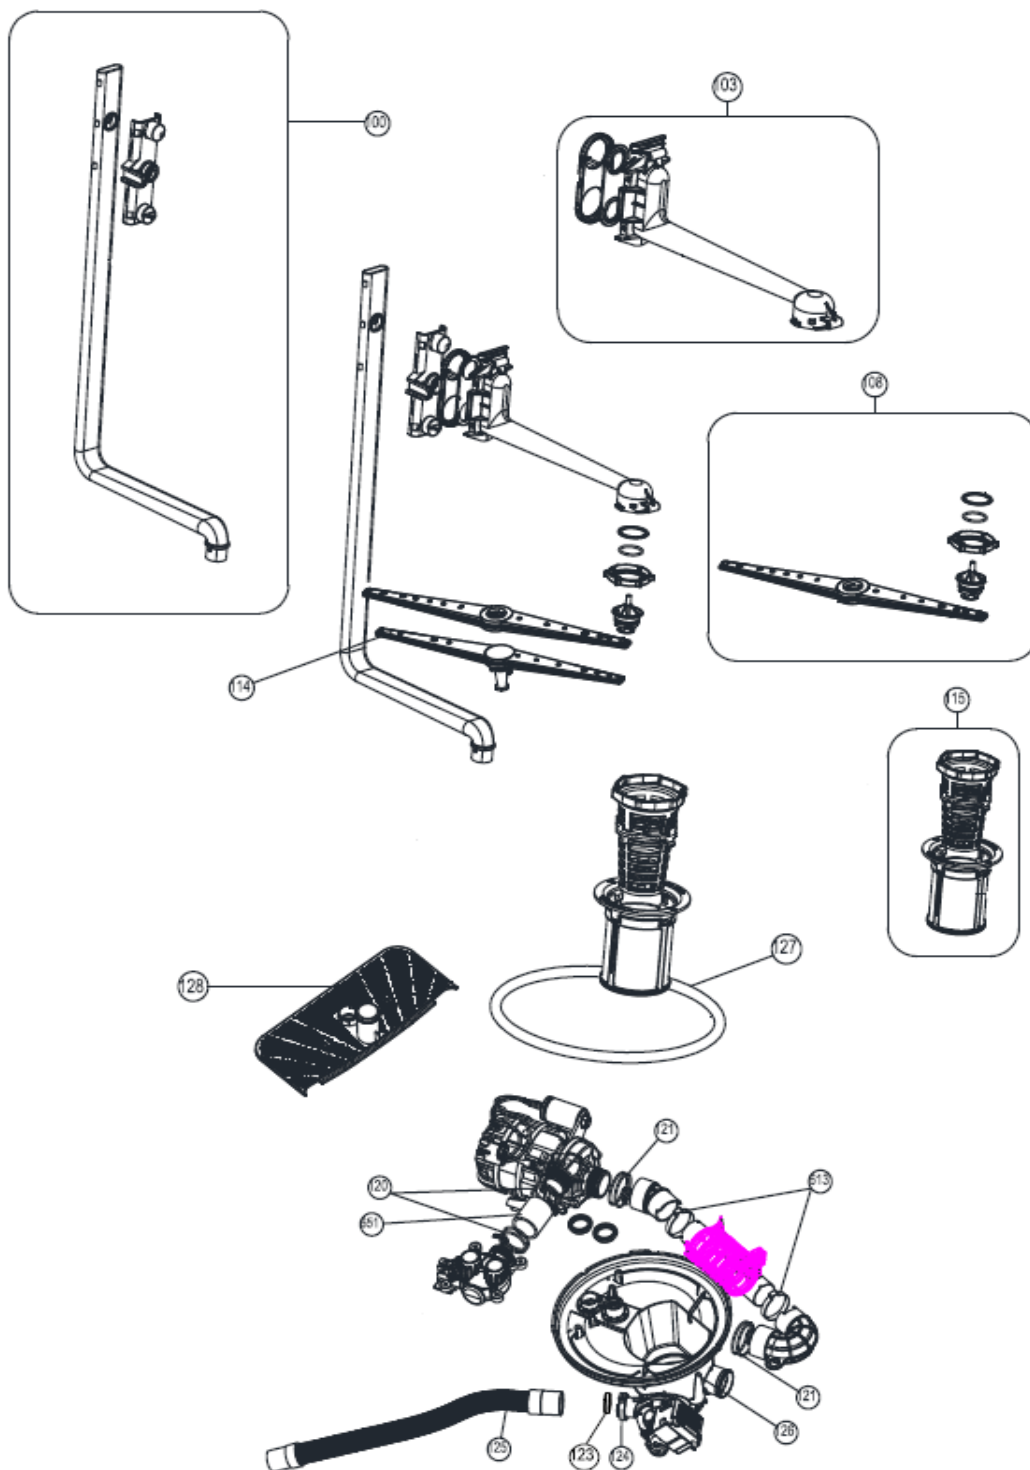

Inbouw Witgoed - Vaatwassers

Typenummer

IVW6035ASI/03

Revisie Datum

20-4-2022