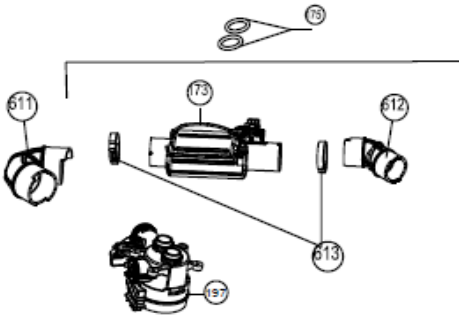

Inbouw Witgoed - Vaatwassers

Typenummer

IVW6035ASI/03

Revisie Datum

20-4-2022