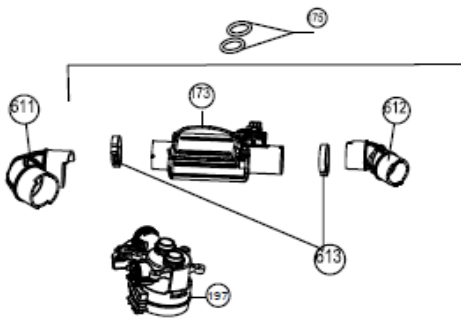

176

177

178

179

116

Revisie Datum

20-4-2022