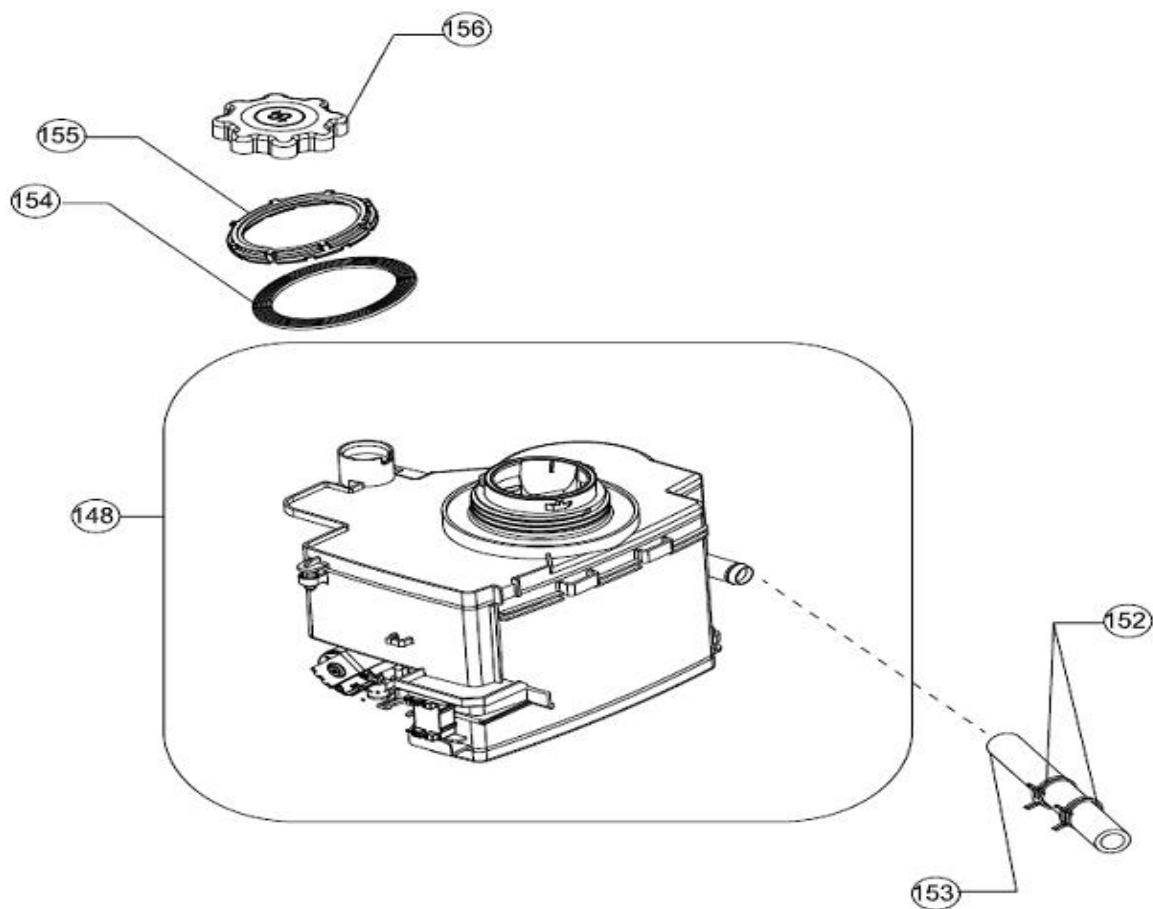

Inbouw Witgoed - Vaatwassers

Typenummer

IVW6035ASI/02

Revisie Datum

20-4-2022