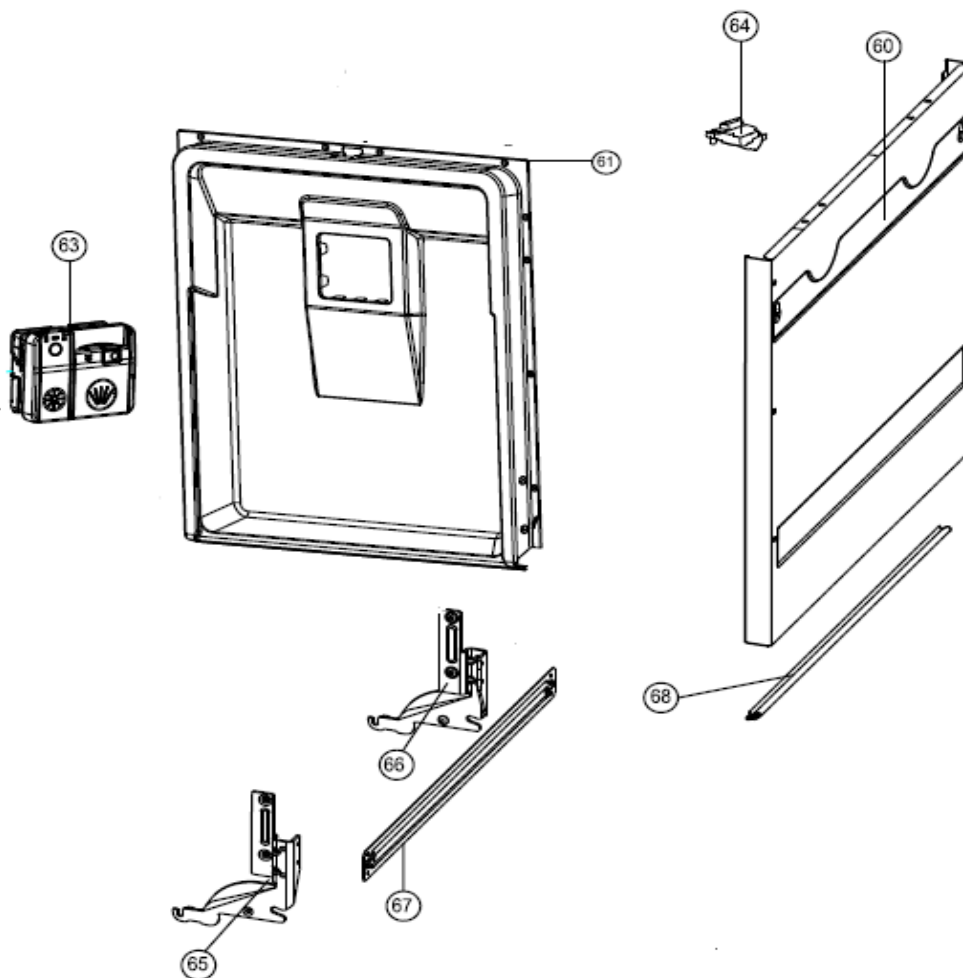

Inbouw Witgoed - Vaatwassers

Typenummer

IVW6035ASI/02

Revisie Datum

20-4-2022