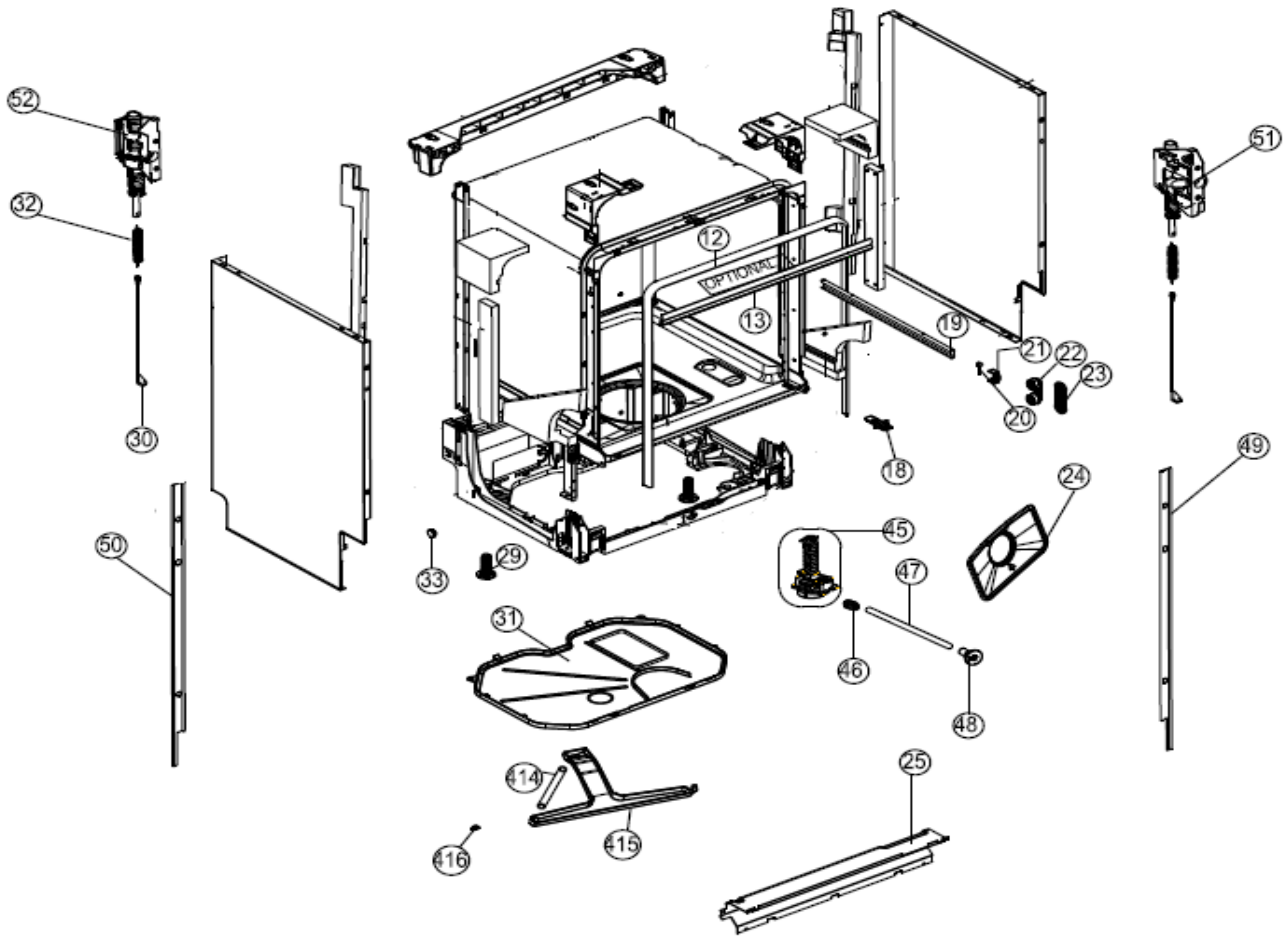

Typenummer

IVW6035ASI/02

Revisie Datum

20-4-2022

Inbouw Witgoed - Vaatwassers

Typenummer

IVW6035ASI/02

Revisie Datum