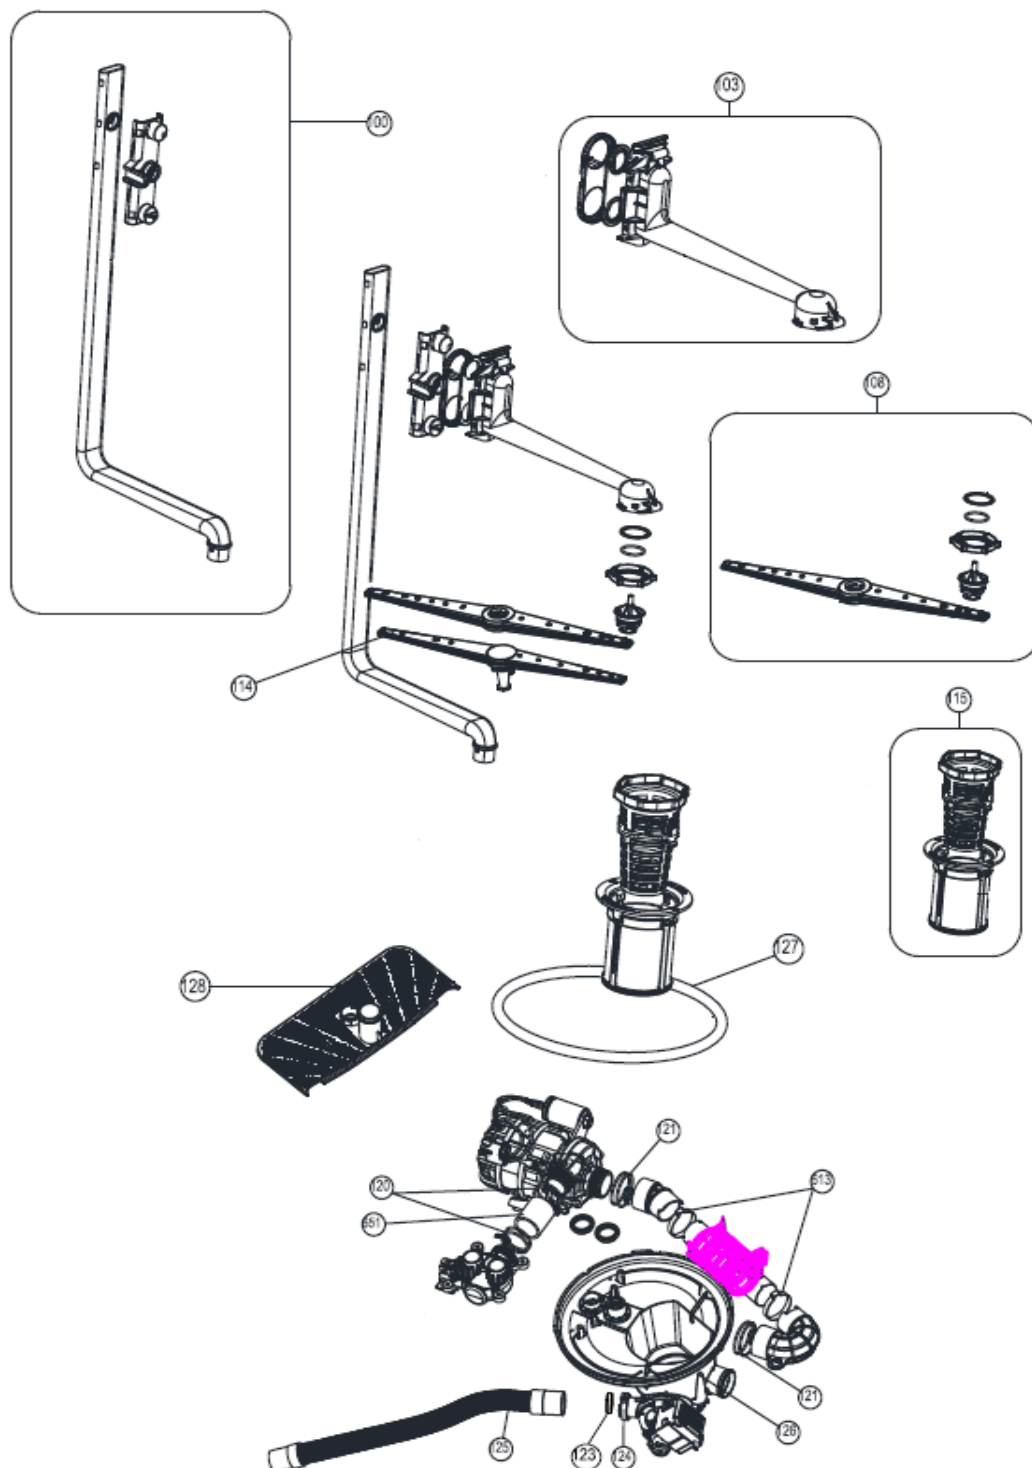

Typenummer

IVW6035ASI/02

Inbouw Witgoed - Vaatwassers

Typenummer

IVW6035ASI/02

Revisie Datum

20-4-2022

Inbouw Witgoed - Vaatwassers