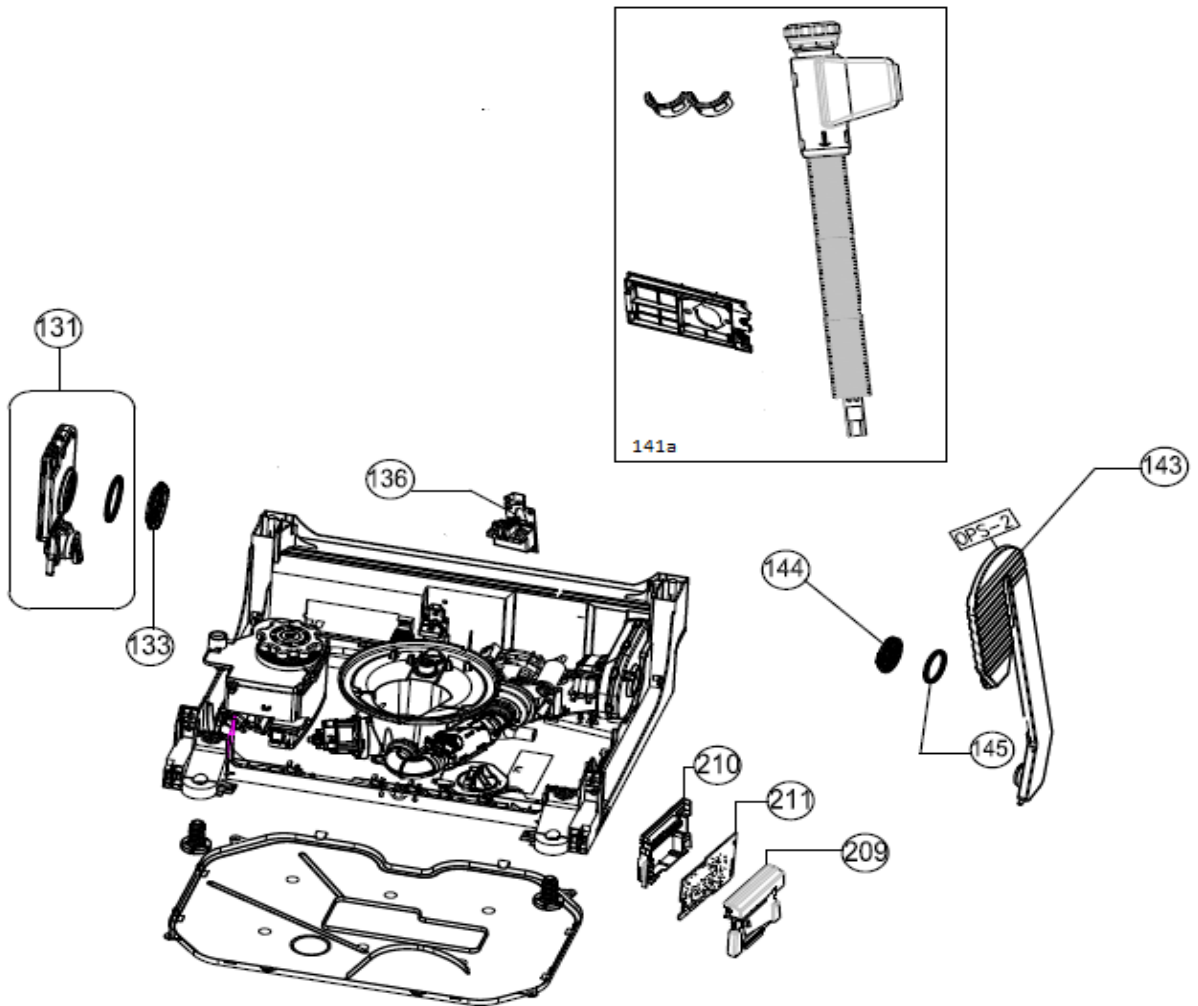

Typenummer

IVW6035ASI/02

Inbouw Witgoed - Vaatwassers

Typenummer

IVW6035ASI/02

Revisie Datum

20-4-2022

Inbouw Witgoed - Vaatwassers