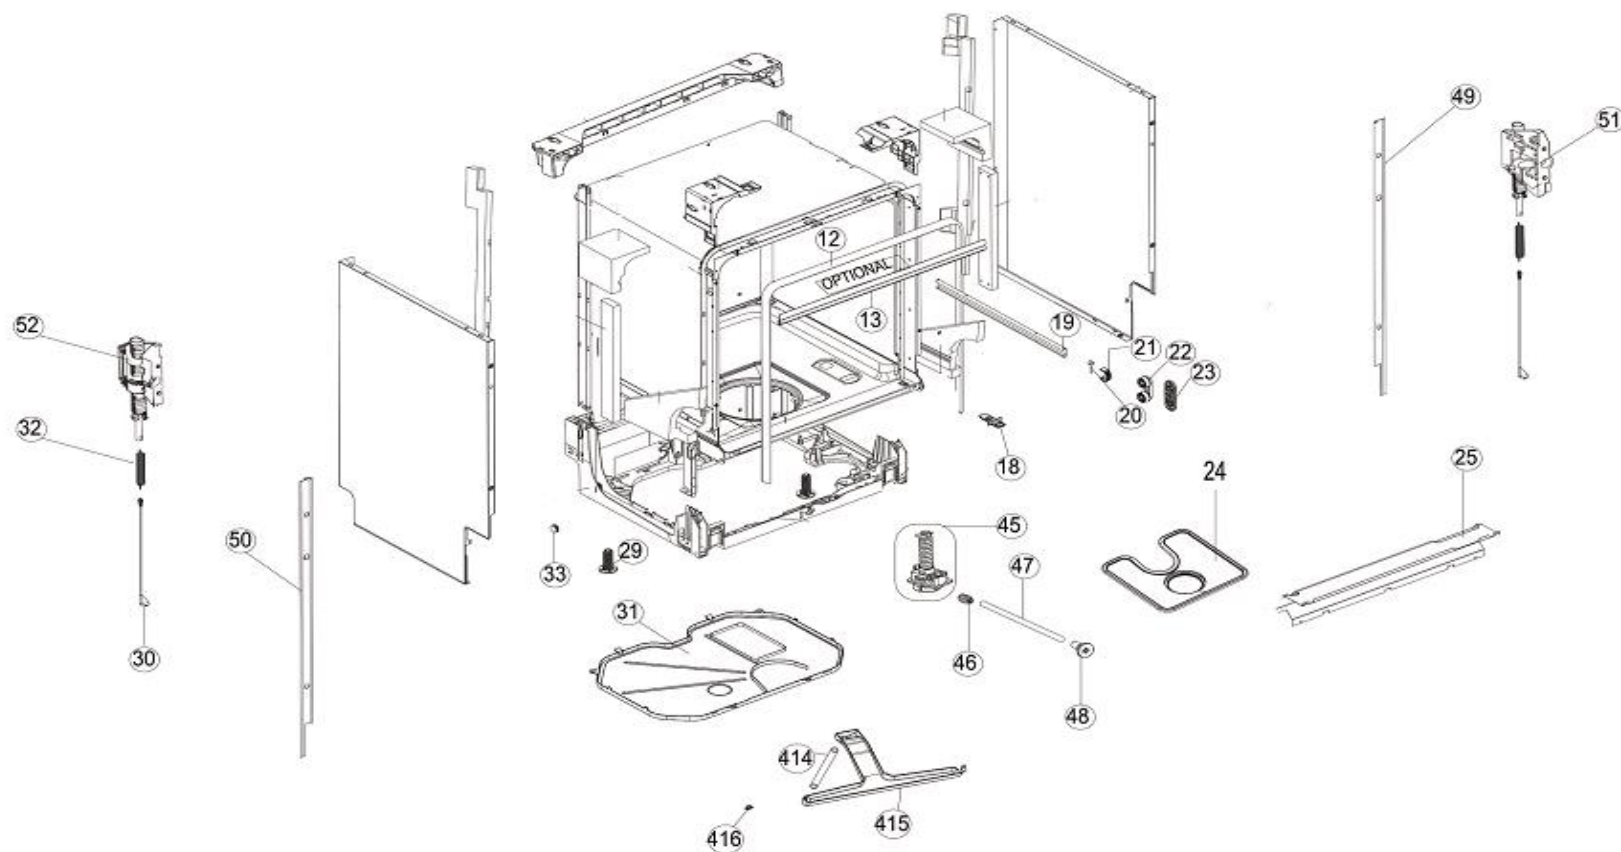

Inbouw Witgoed - Vaatwassers

Typenummer

IVW6035AXL/03

Revisie Datum

20-4-2022