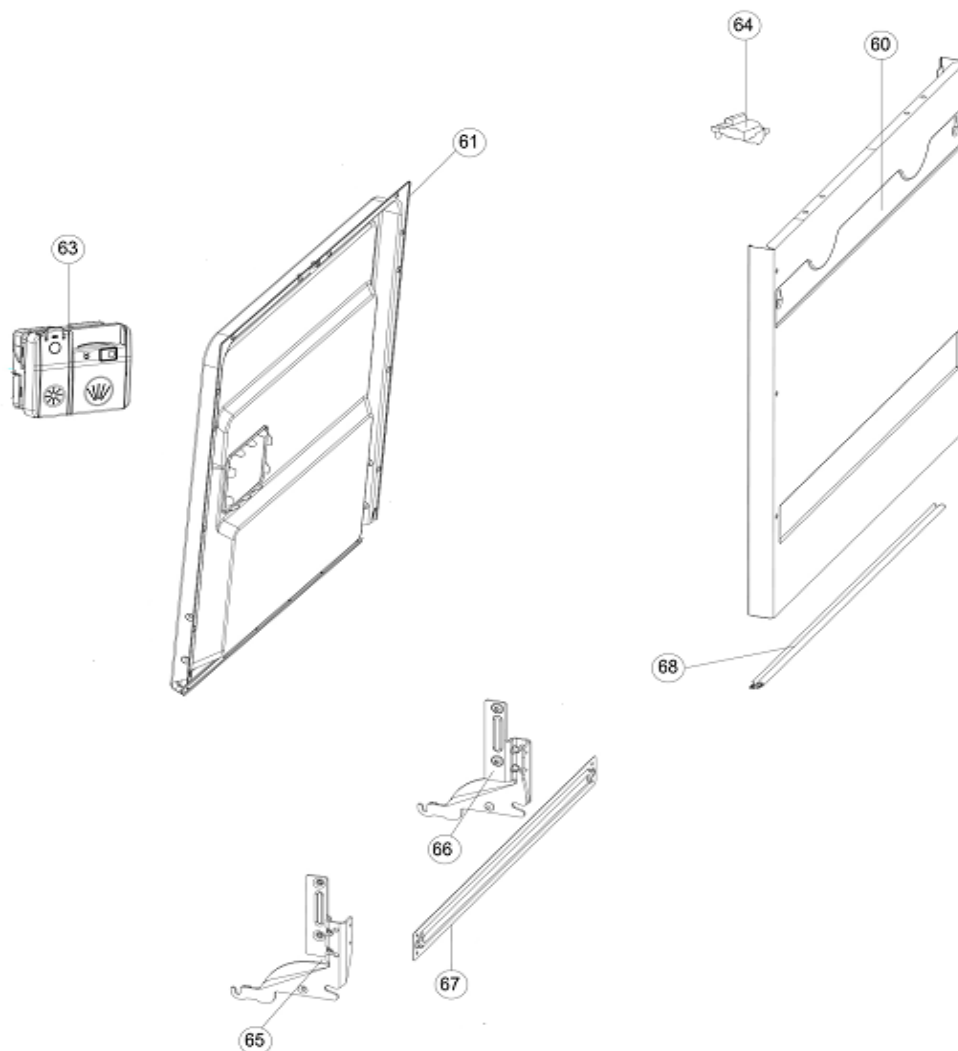

INVENTUM

maakt 't moment

Inbouw Witgoed - Vaatwassers

Typenummer

IVW6035AXL/03

Revisie Datum

20-4-2022