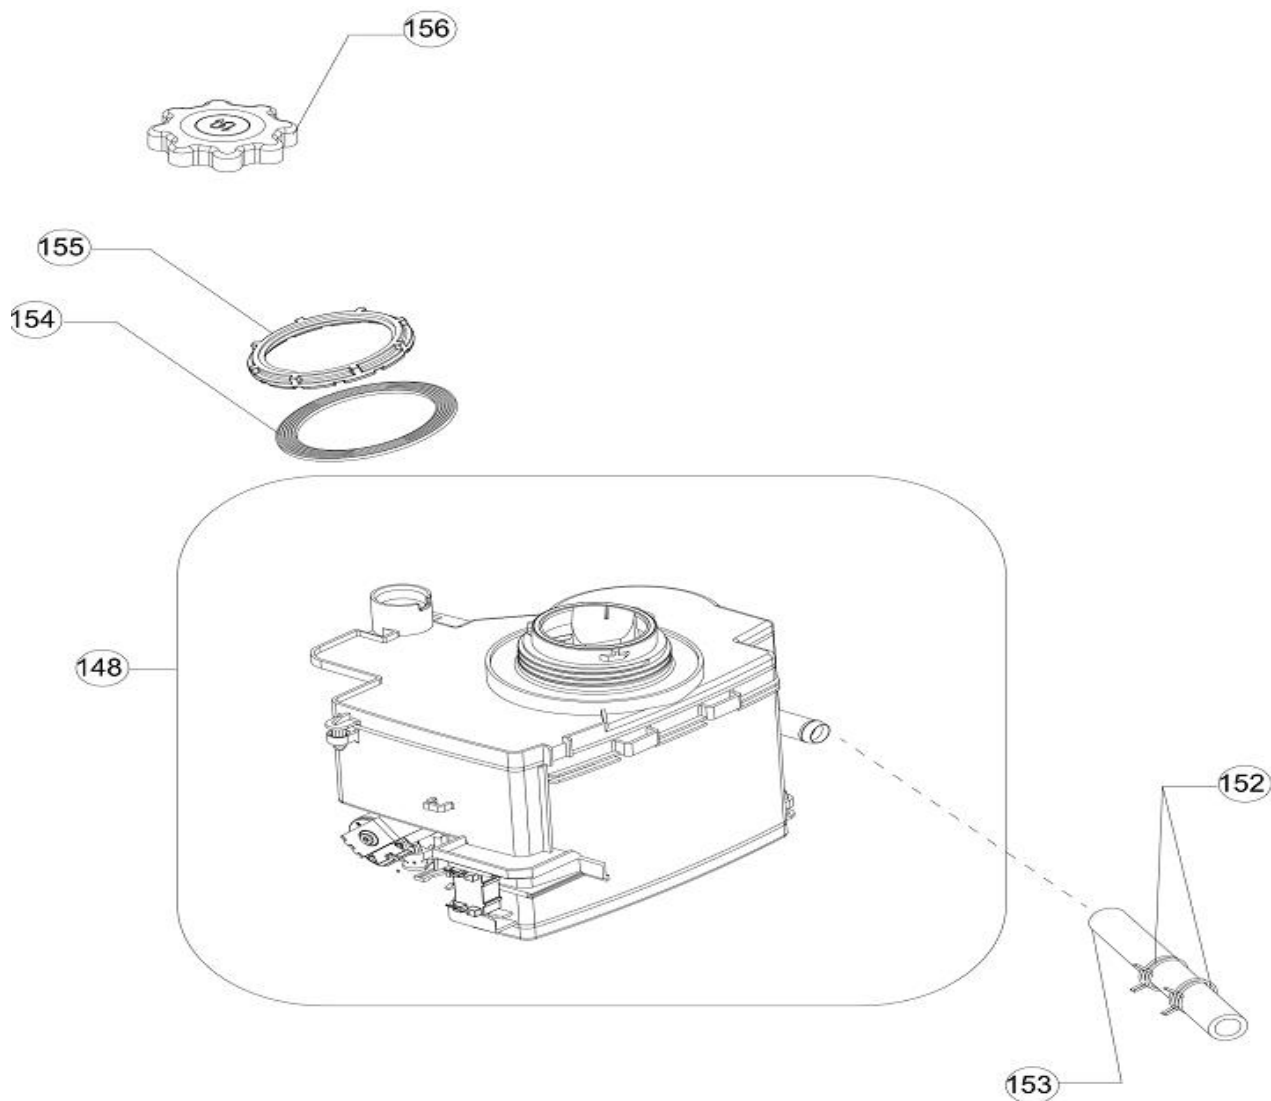

IVW6035AXL/03

Revisie Datum

20-4-2022

Inbouw Witgoed - Vaatwassers

Typenummer

IVW6035AXL/03

Revisie Datum

20-4-2022