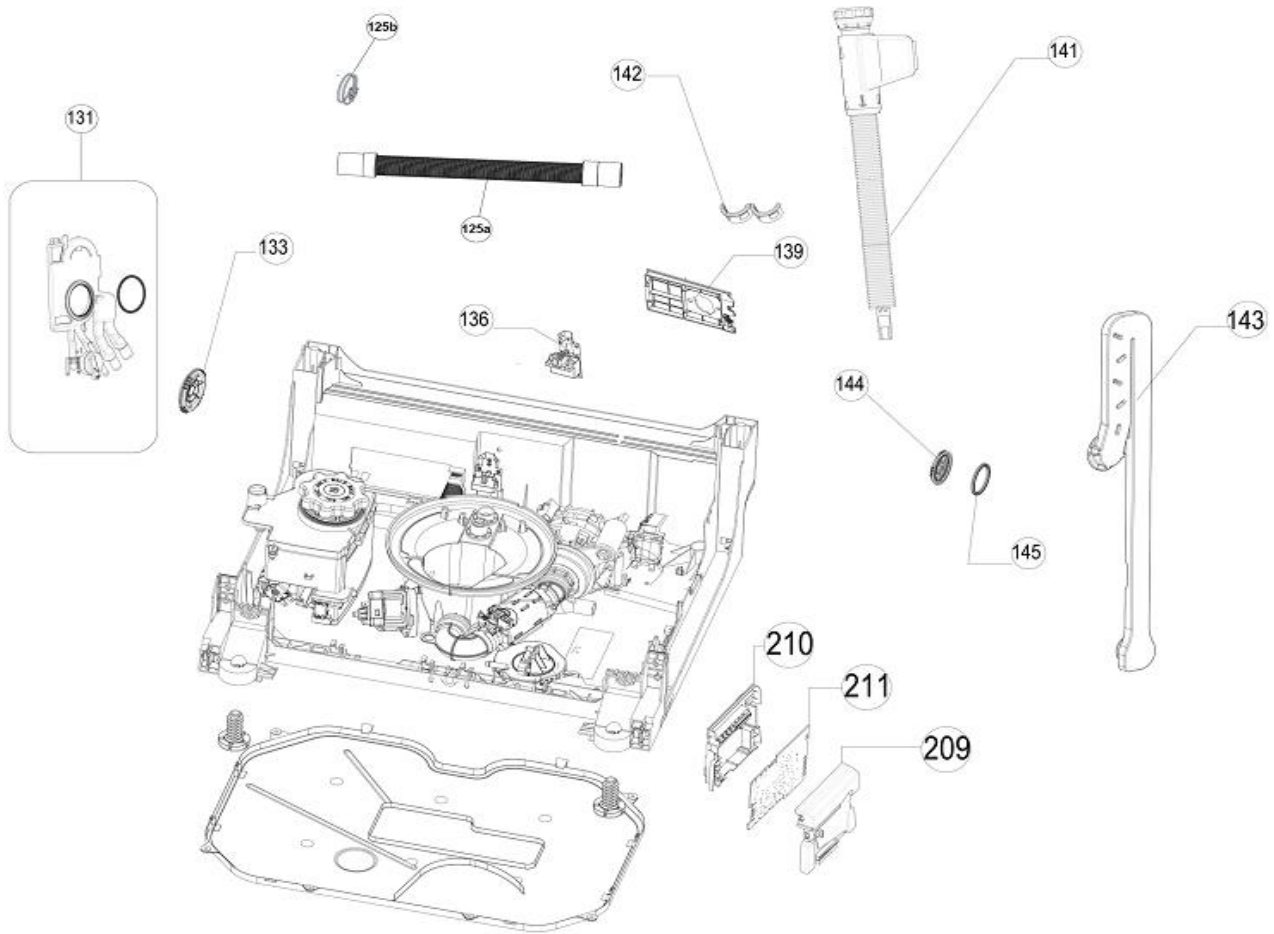

IVW6035AXL/03

Revisie Datum

20-4-2022

Inbouw Witgoed - Vaatwassers

Typenummer

IVW6035AXL/03

Revisie Datum

20-4-2022

Inbouw Witgoed - Vaatwassers

Typenummer IVW6035AXL/03

Revisie Datum

20-4-2022

INVENTUM

maakt 't moment

Inbouw Witgoed - Vaatwassers

Typenummer