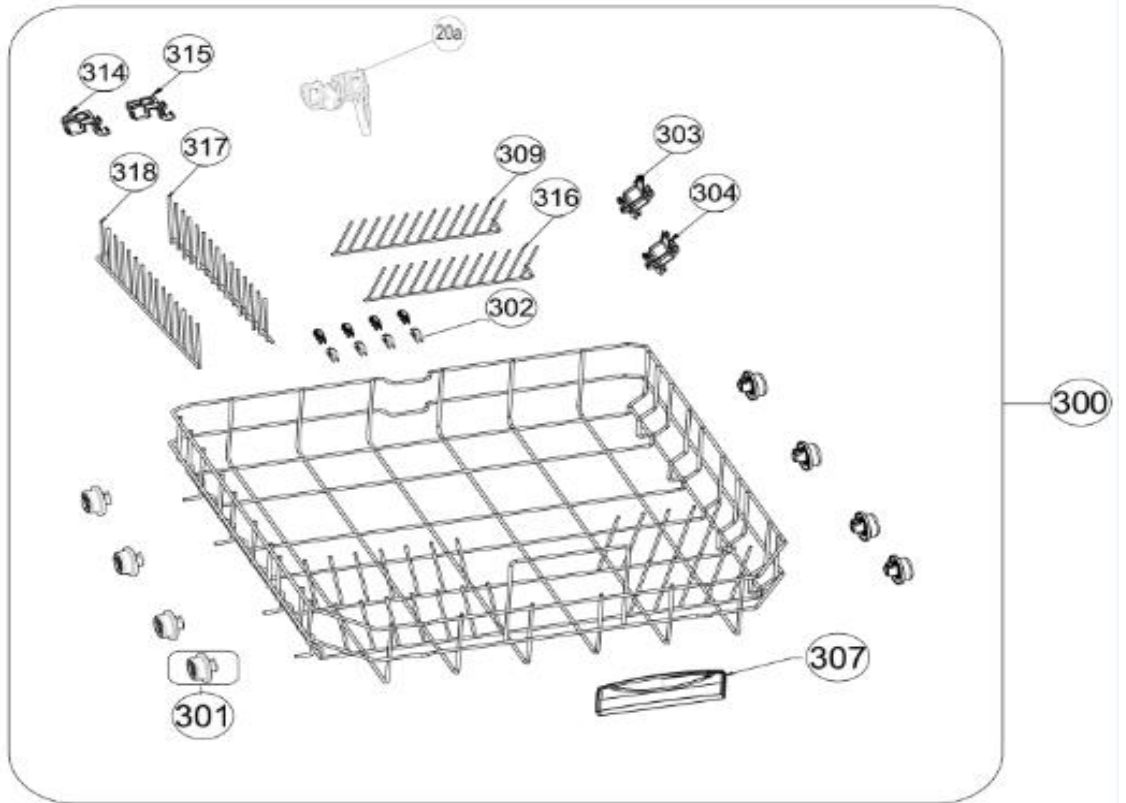

INVENTUM

maakt 't moment

Inbouw Witgoed - Vaatwassers

Typenummer

IVW6035AXL/03

Revisie Datum

20-4-2022

Inbouw Witgoed - Vaatwassers