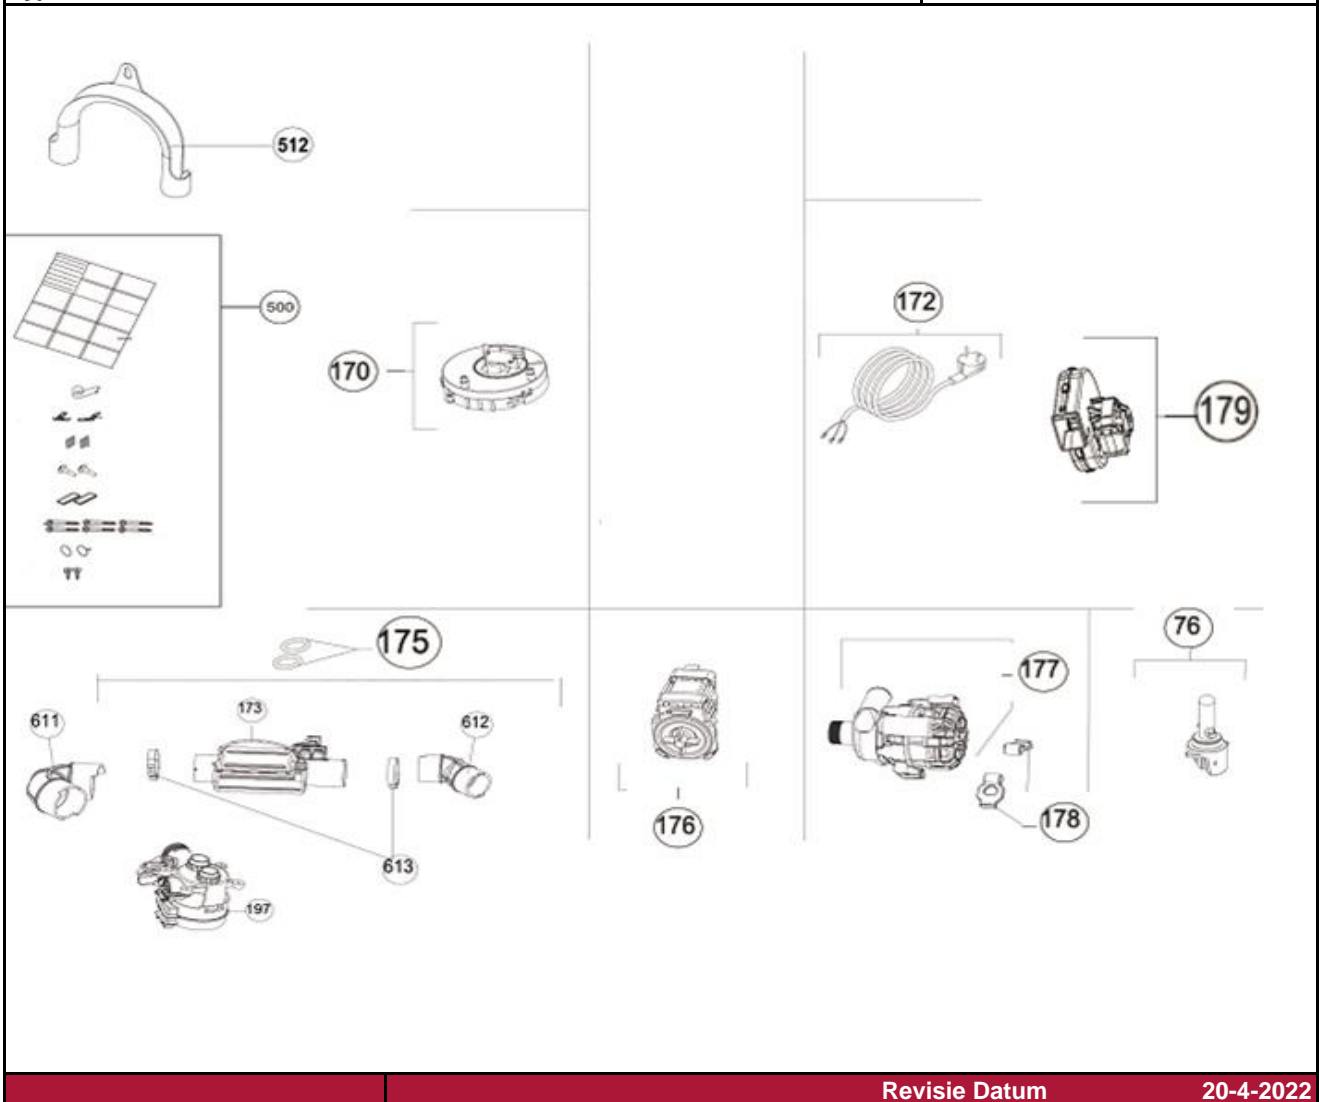

Inbouw Witgoed - Vaatwassers

Typenummer

IVW6035AXL/03

Revisie Datum

20-4-2022