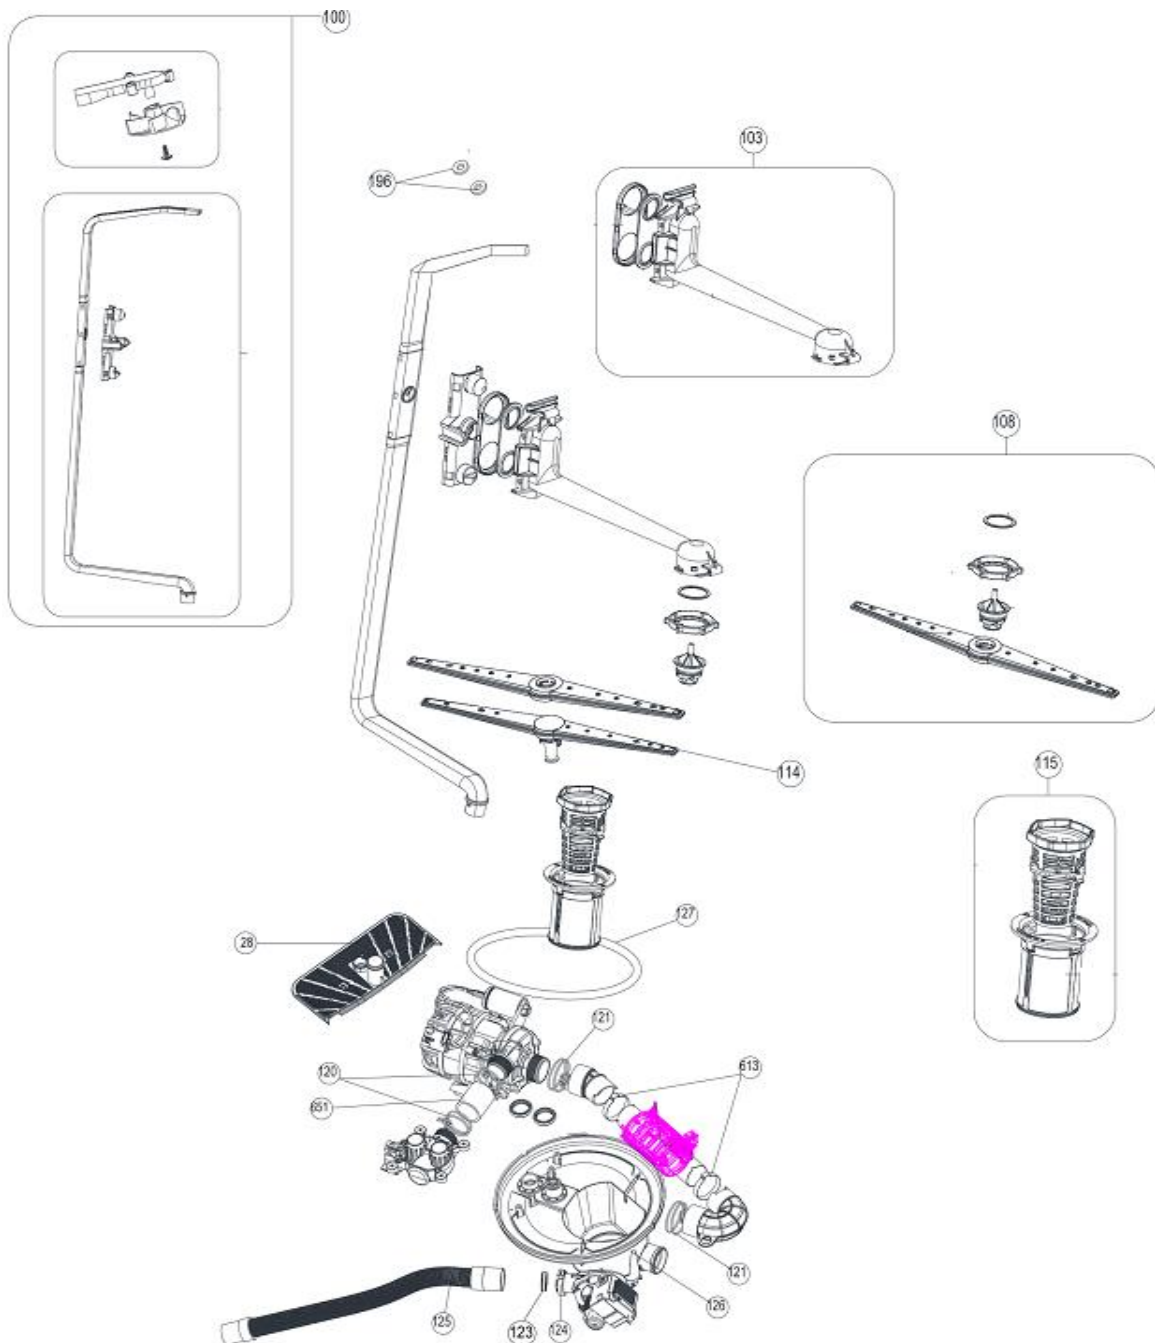

IVW6035AXL/03

Revisie Datum

20-4-2022

Inbouw Witgoed - Vaatwassers

Typenummer

IVW6035AXL/03

Revisie Datum

20-4-2022

Inbouw Witgoed - Vaatwassers

Typenummer IVW6035AXL/03

Revisie Datum

20-4-2022

INVENTUM

maakt 't moment

Inbouw Witgoed - Vaatwassers

Typenummer