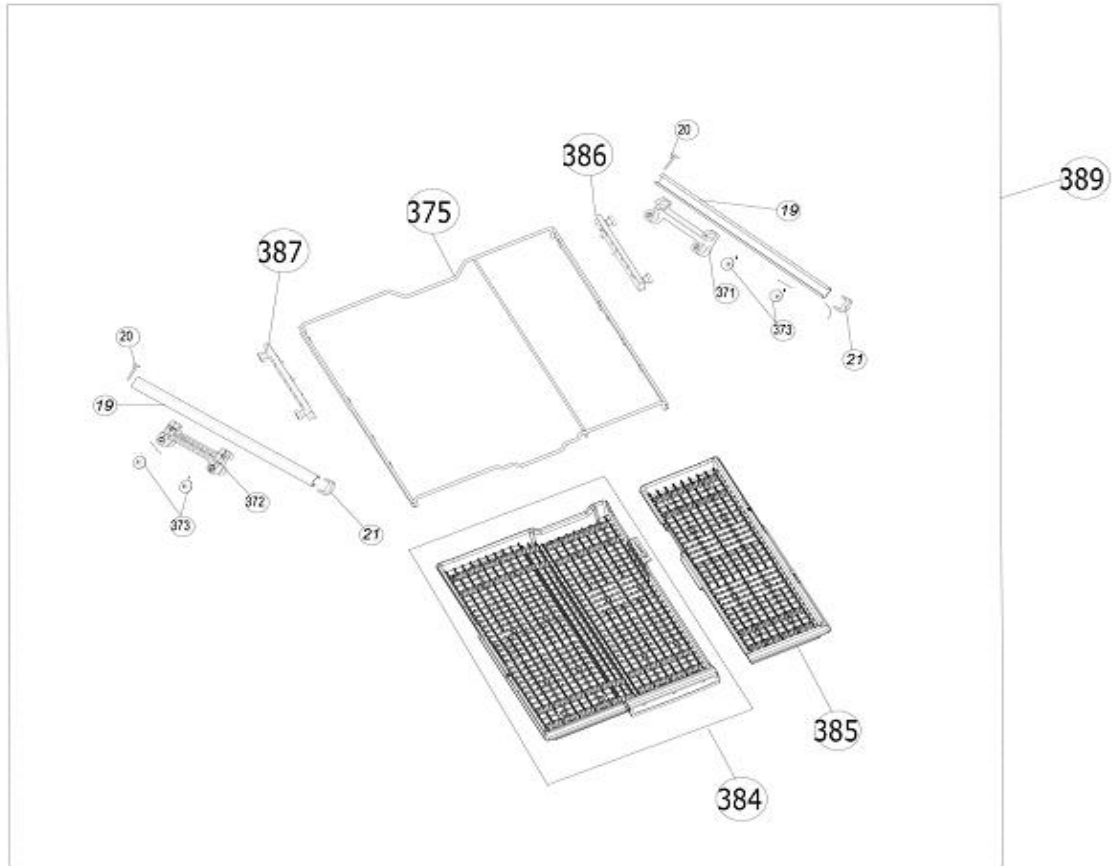

Typenummer

IVW6035AXL/03

Revisie Datum

20-4-2022

Inbouw Witgoed - Vaatwassers

Typenummer

IVW6035AXL/03

Revisie Datum