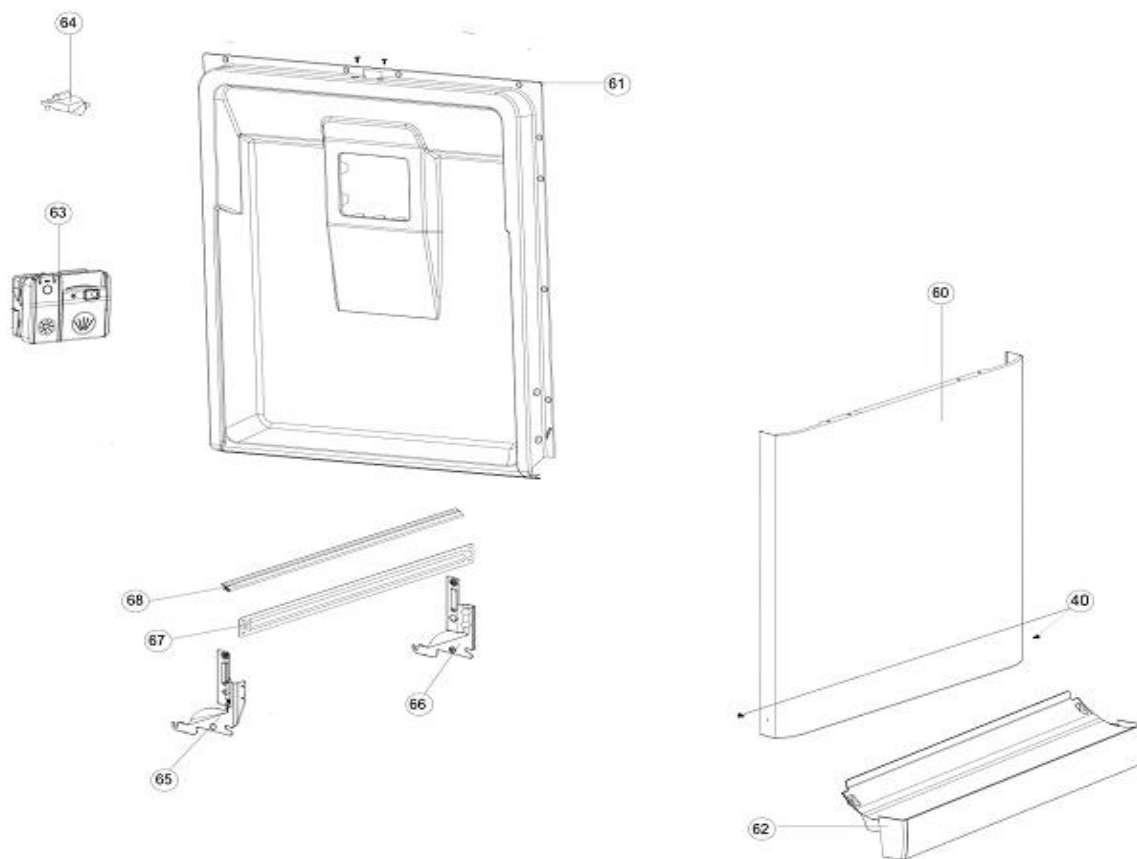

Inbouw Witgoed - Vaatwassers

Typenummer

IVW6035A/03

Revisie Datum

20-4-2022