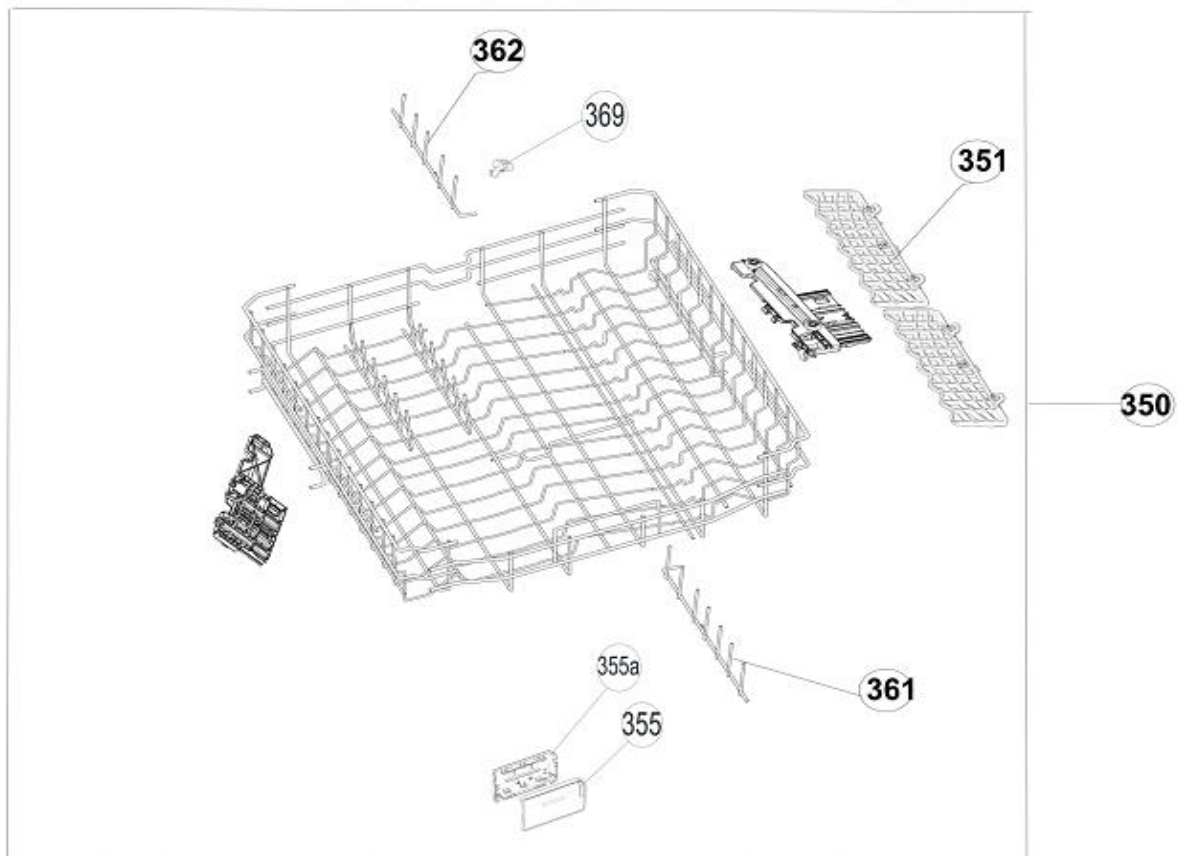

Inbouw Witgoed - Vaatwassers

Typenummer

IVW6035A/03

Revisie Datum

20-4-2022