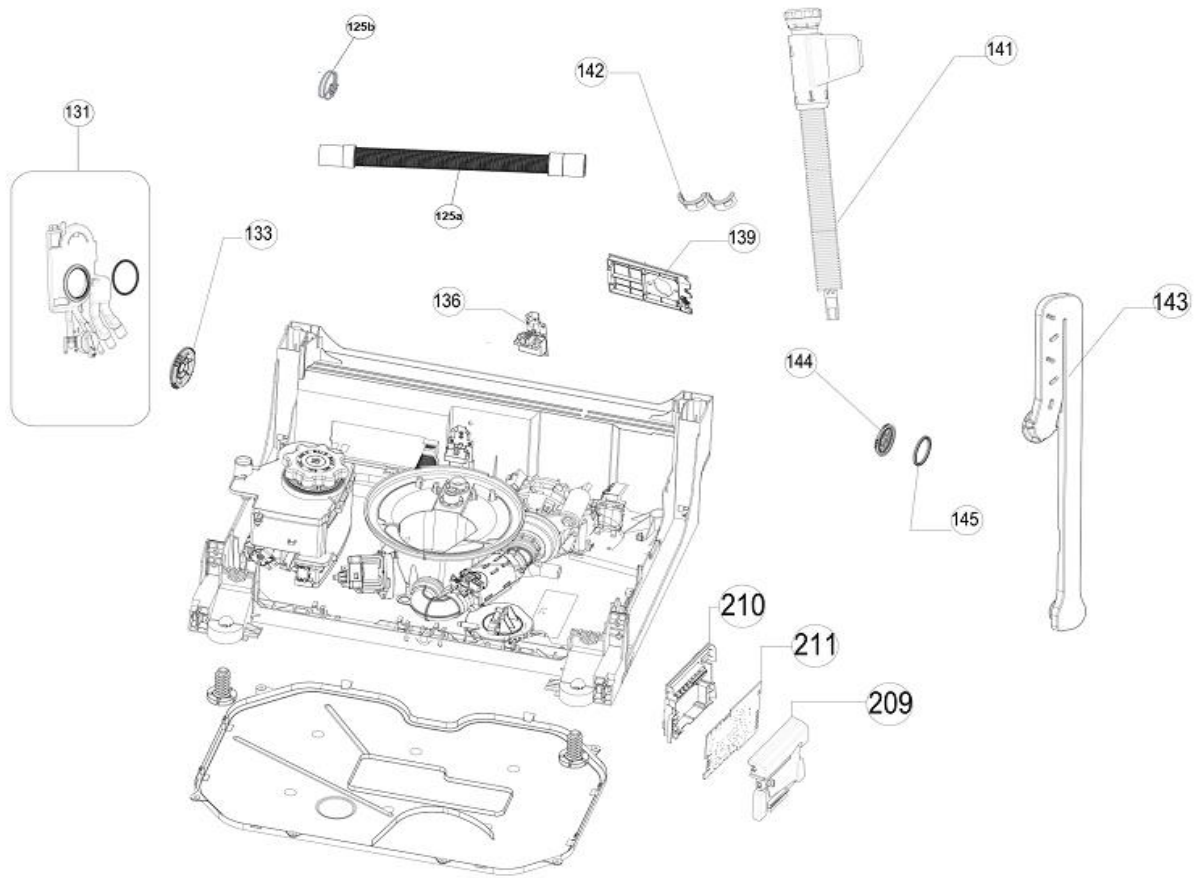

Inbouw Witgoed - Vaatwassers

Typenummer

IVW6035A/03

Revisie Datum

20-4-2022