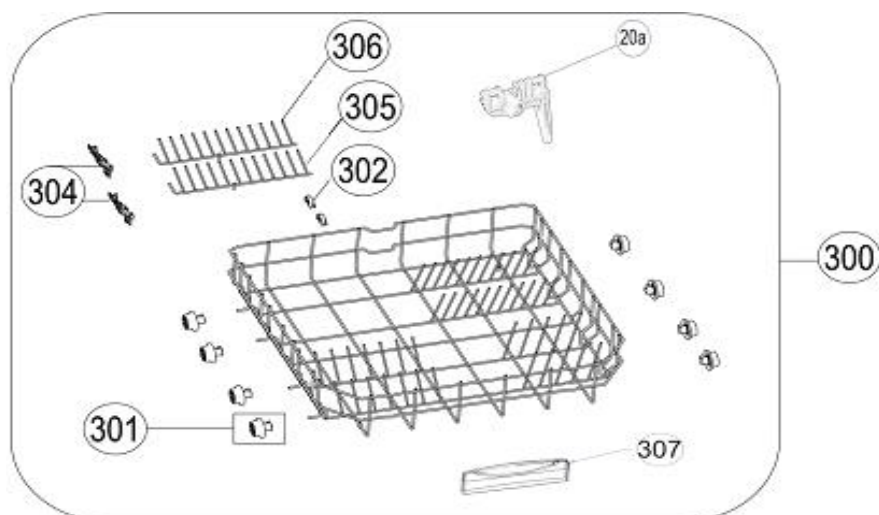

## Inbouw Witgoed - Vaatwassers

Typenummer

IVW6035A/03

325

Revisie Datum

20-4-2022