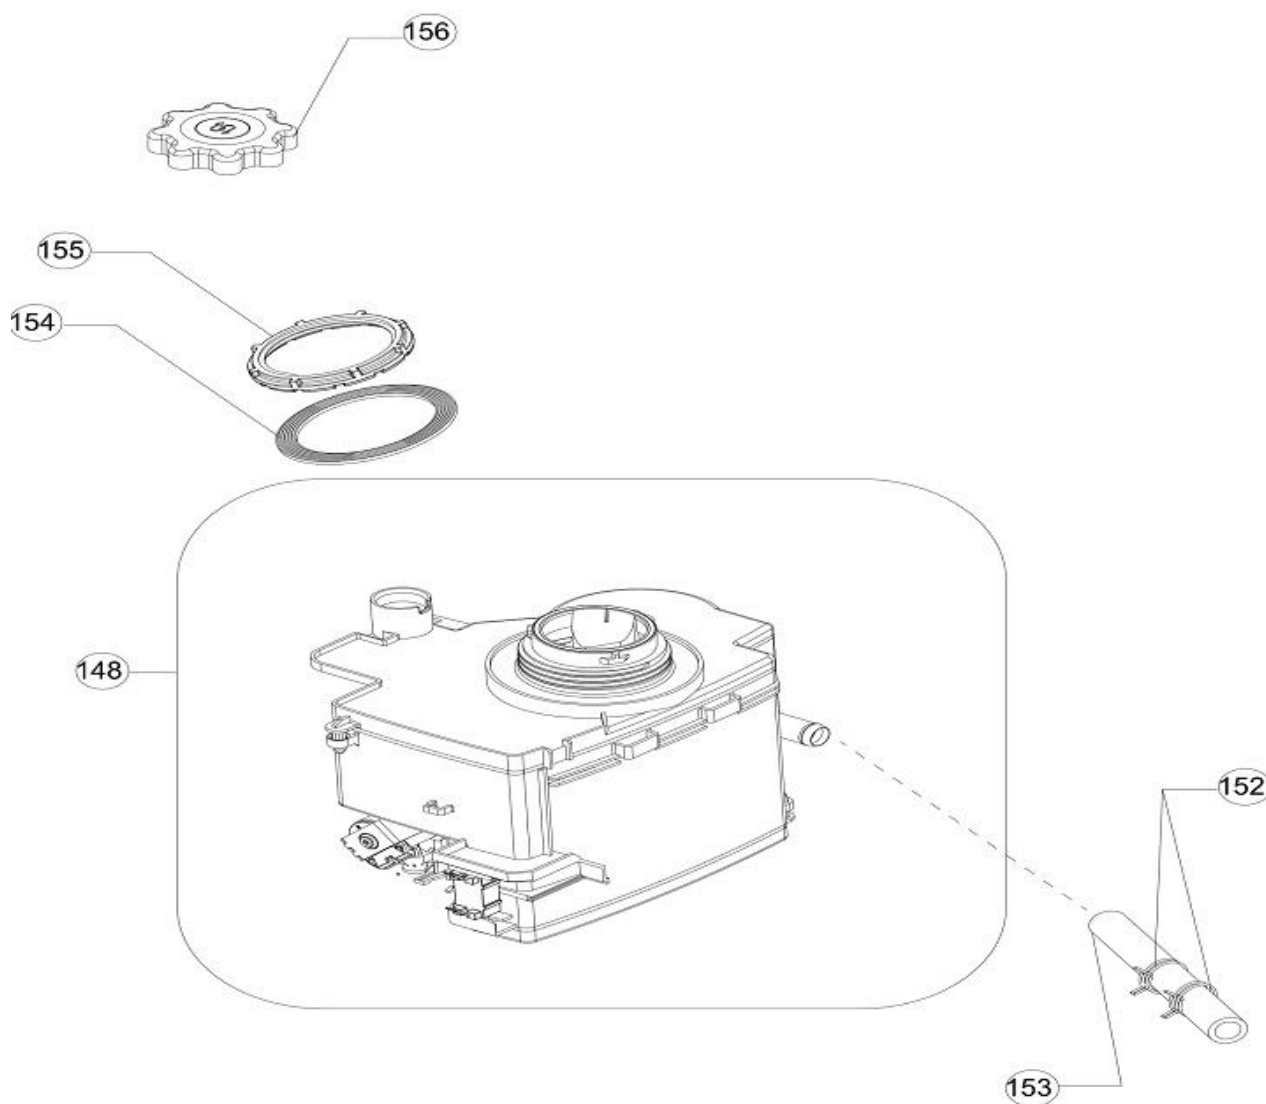

Inbouw Witgoed - Vaatwassers

Typenummer

IVW6035A/03

Revisie Datum

20-4-2022