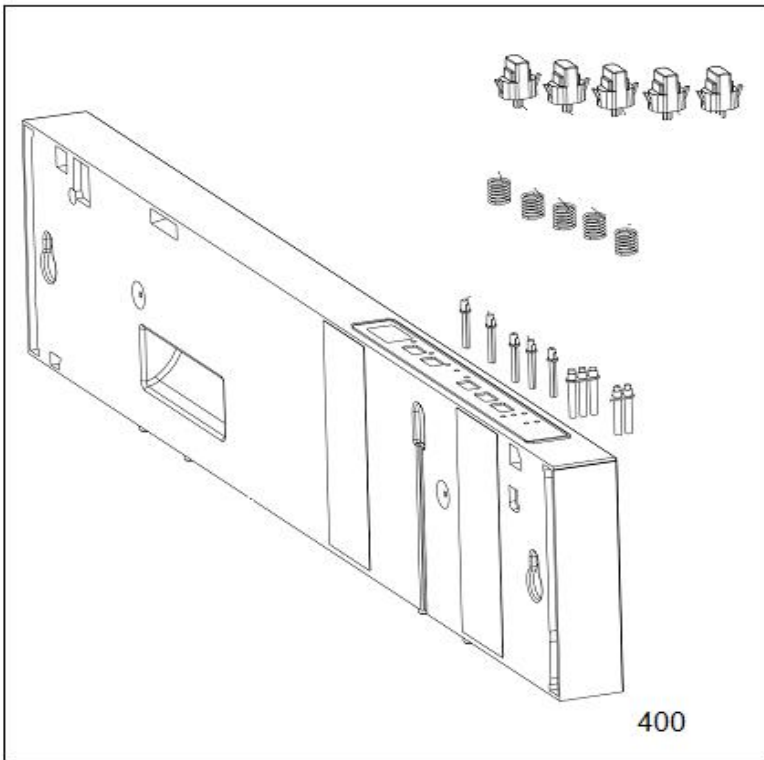

Inbouw Witgoed - Vaatwassers

Typenummer

IVW6035A/03

Revisie Datum

20-4-2022