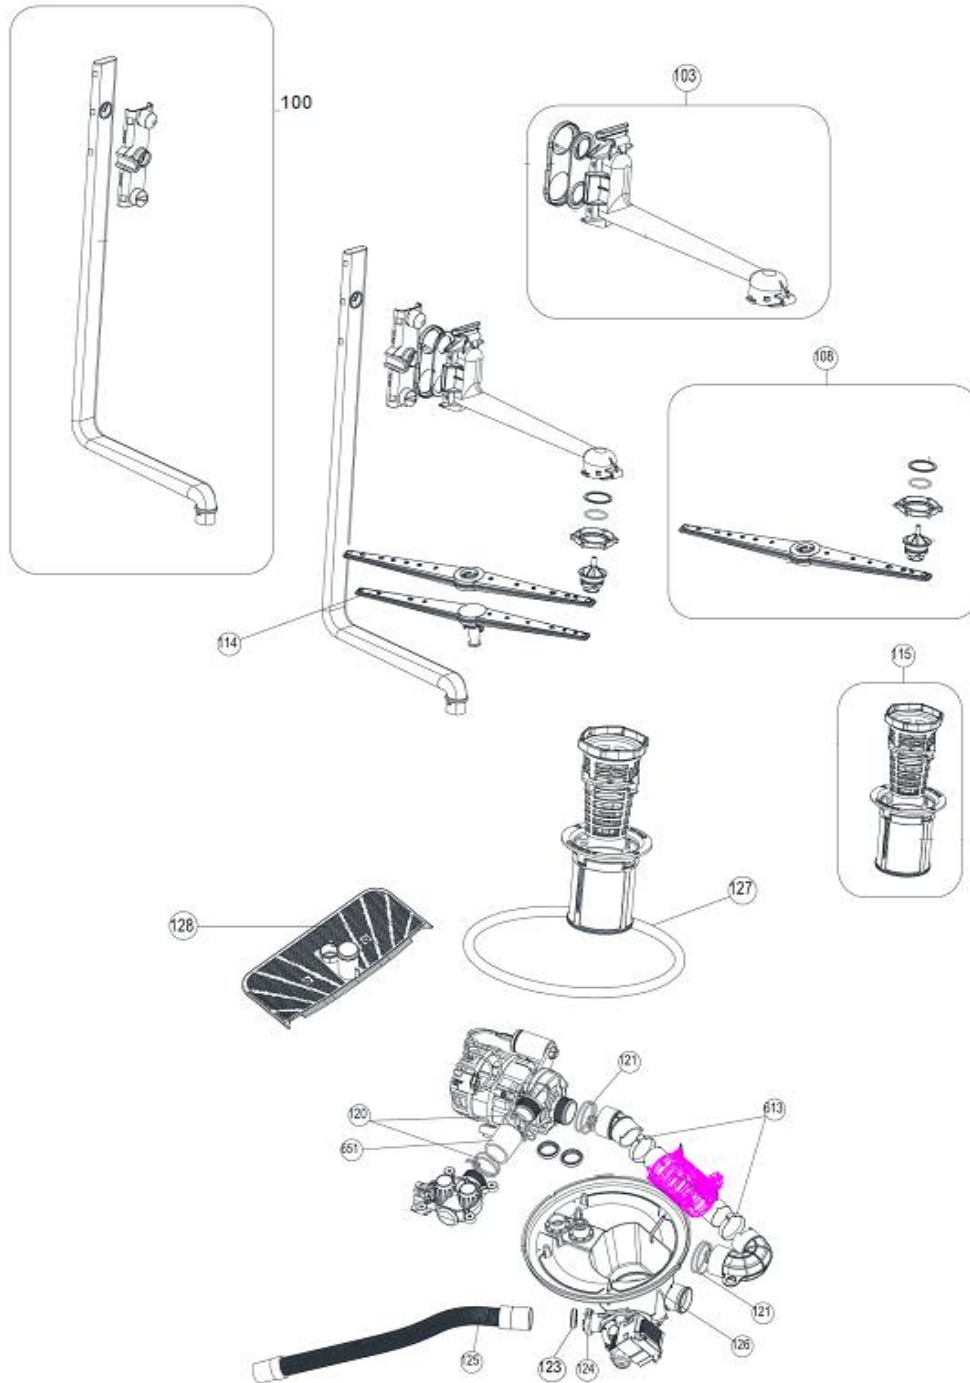

Inbouw Witgoed - Vaatwassers

Typenummer

IVW6035A/03