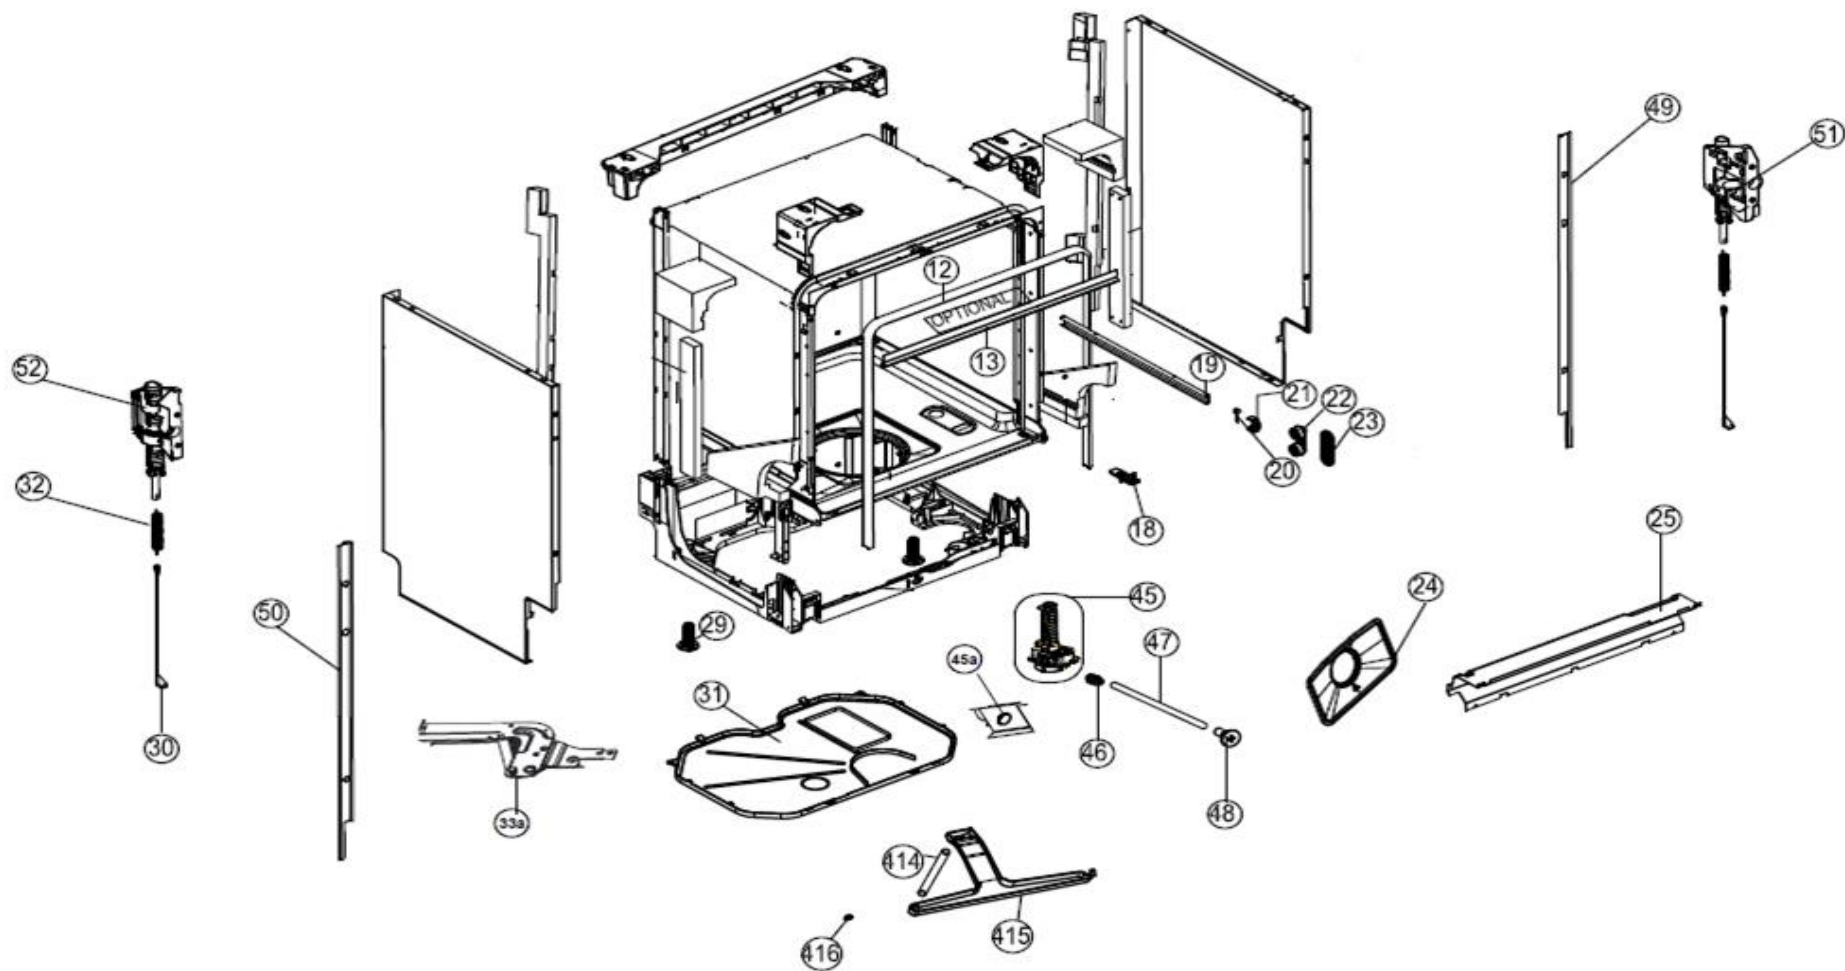

Inbouw Witgoed - Vaatwassers

Typenummer IVW6008AXL/03