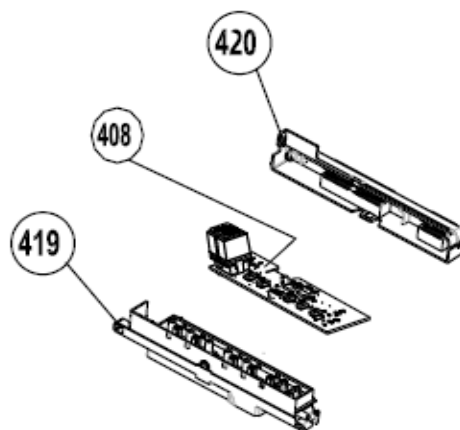

Revisie Datum

20-4-2022