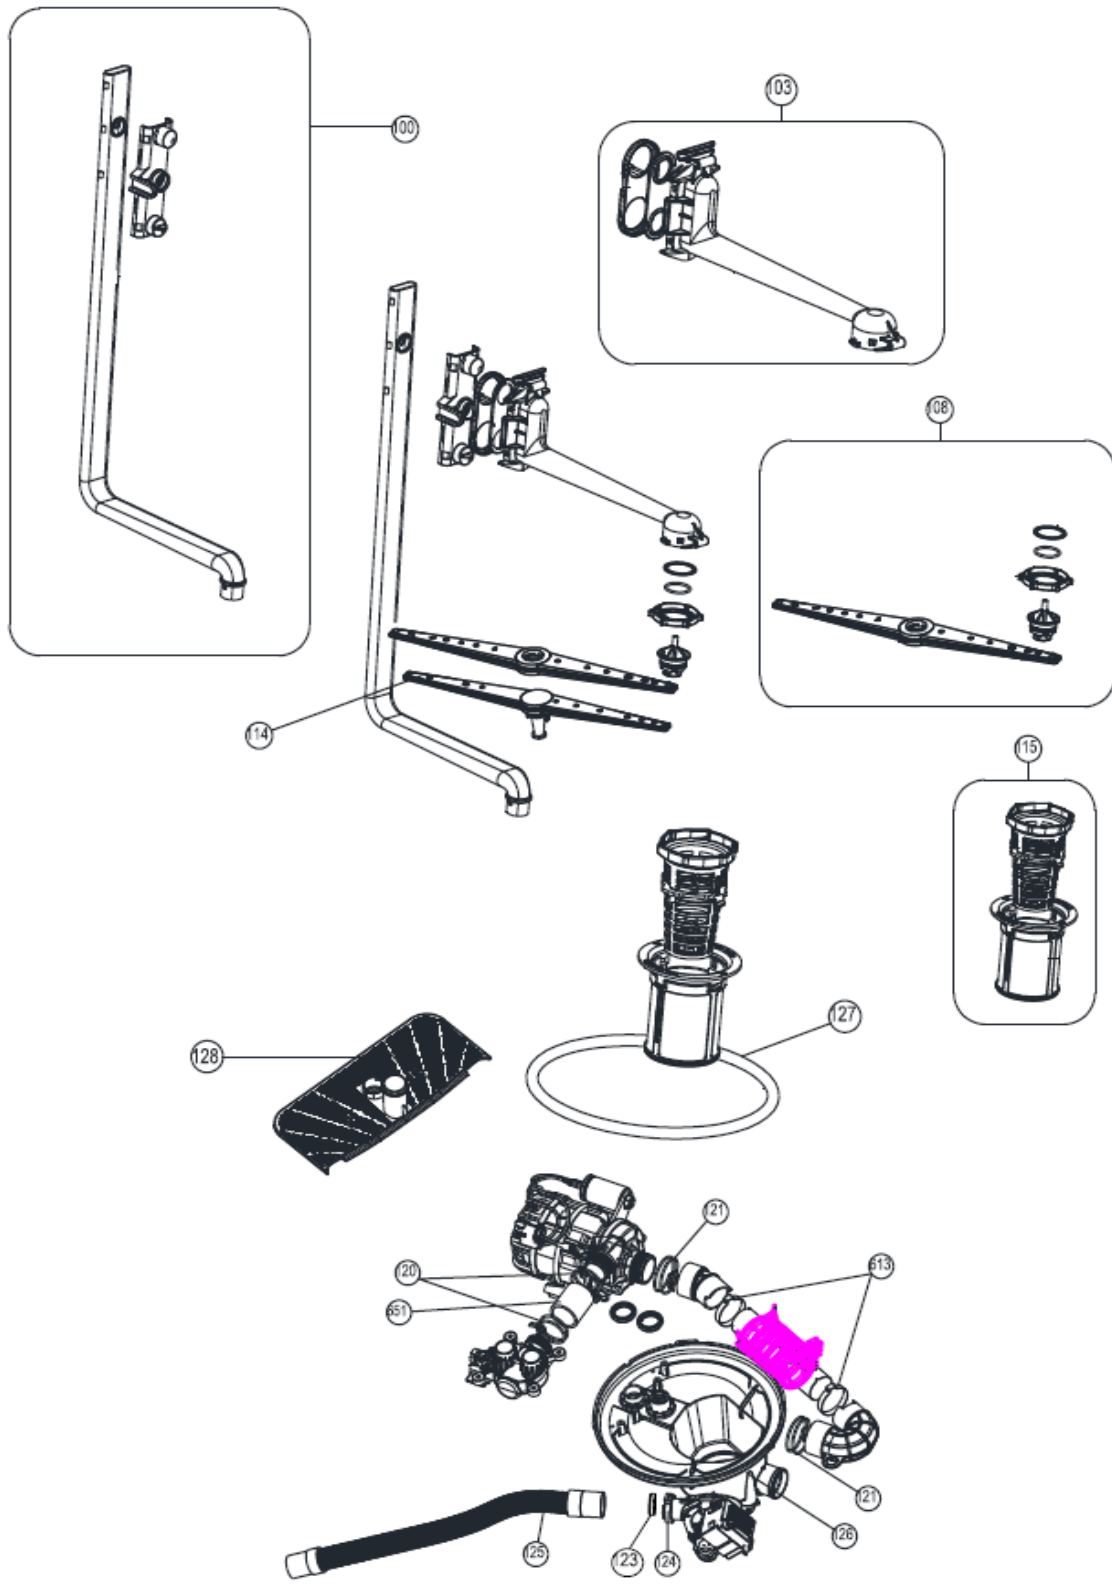

Inbouw Witgoed - Vaatwassers

Typenummer

IVW6008AXL/03