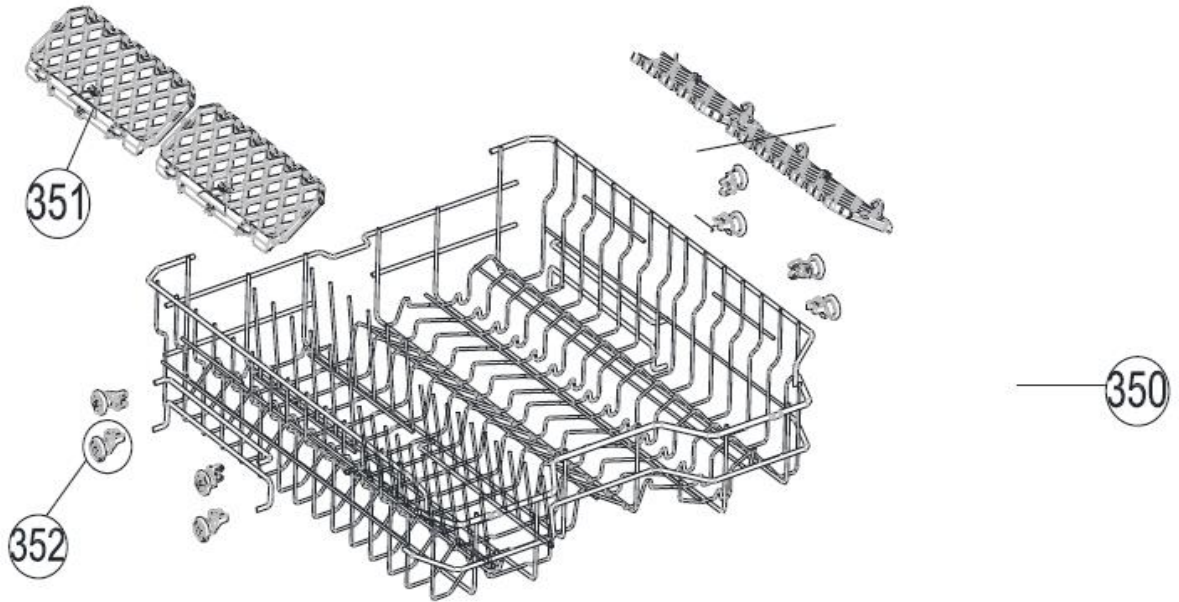

Inbouw Witgoed - Vaatwassers

Typenummer

IVW6008AXL/03

Revisie Datum

20-4-2022