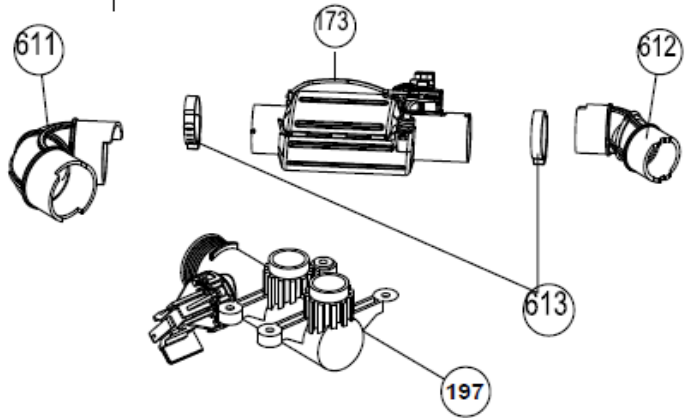

Inbouw Witgoed - Vaatwassers

Typenummer

IVW6008AXL/03

Revisie Datum

20-4-2022