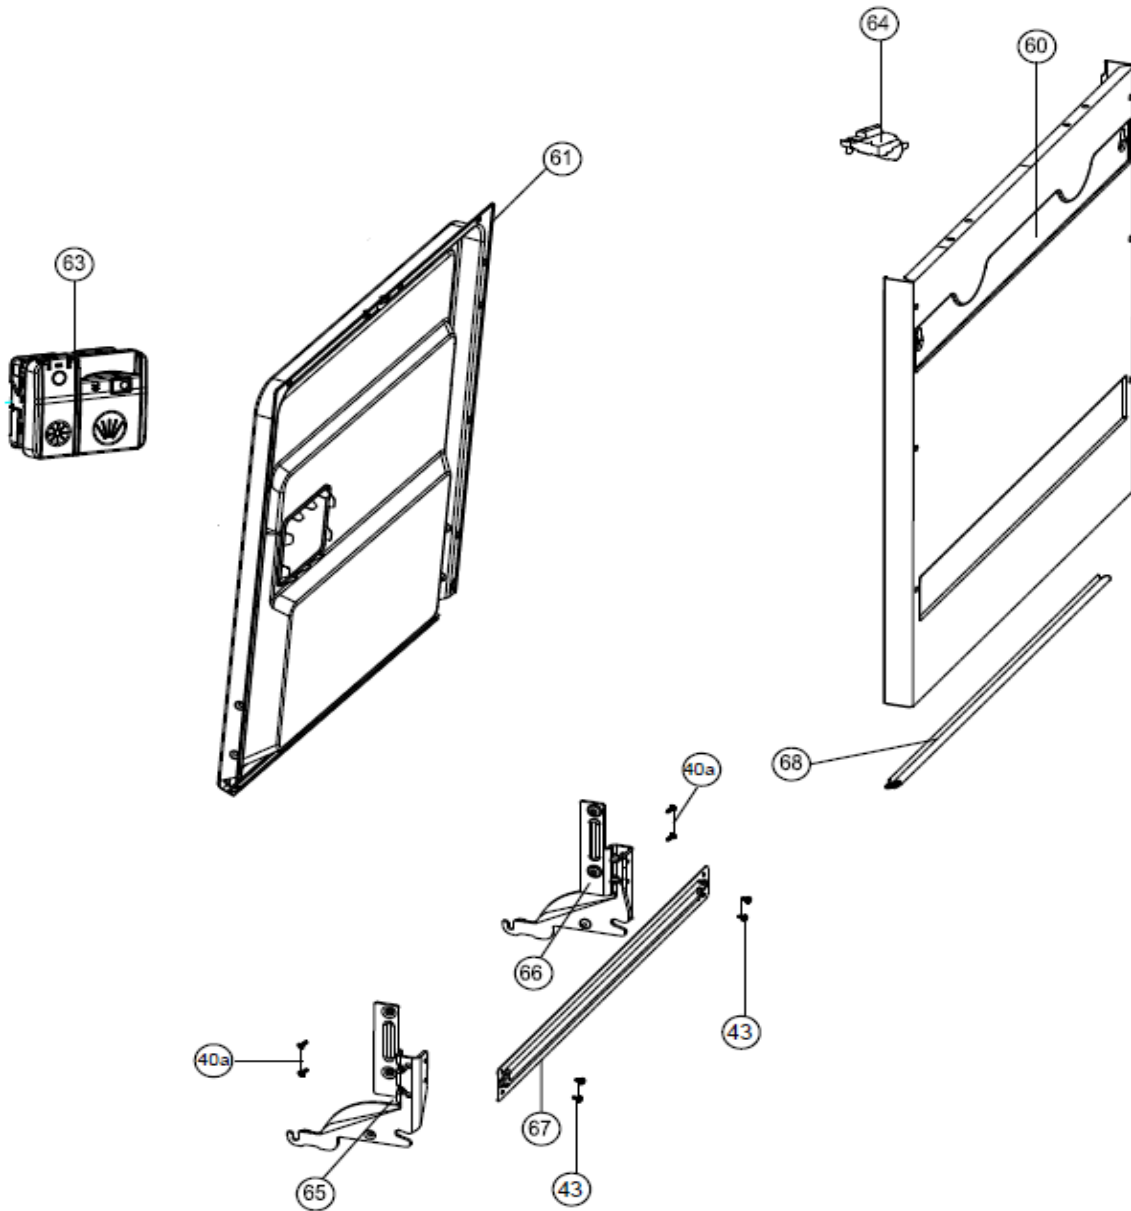

## Inbouw Witgoed - Vaatwassers

Typenummer

IVW6008AXL/03