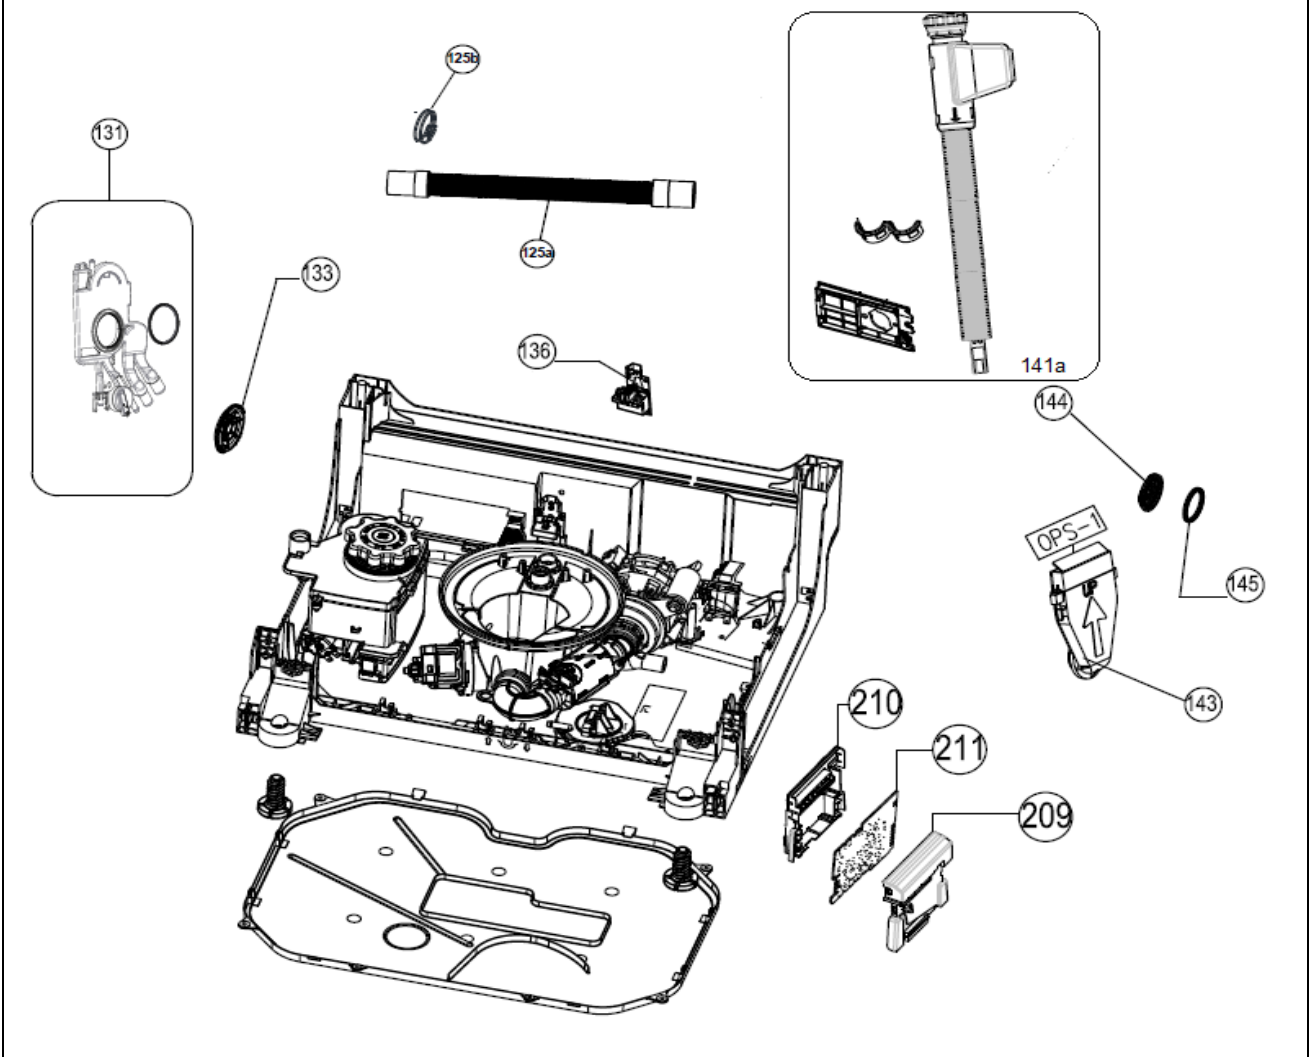

Inbouw Witgoed - Vaatwassers

Typenummer IVW6008AXL/03

Revisie Datum

20-4-2022