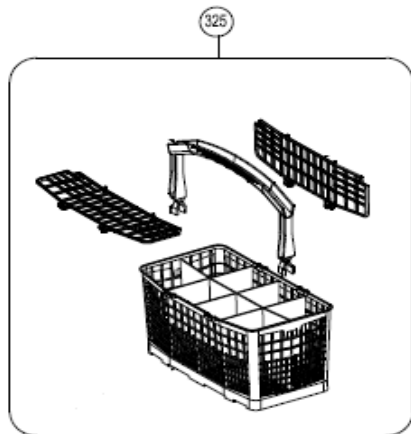

Inbouw Witgoed - Vaatwassers

Typenummer IVW6008AXL/03

Revisie Datum

20-4-2022