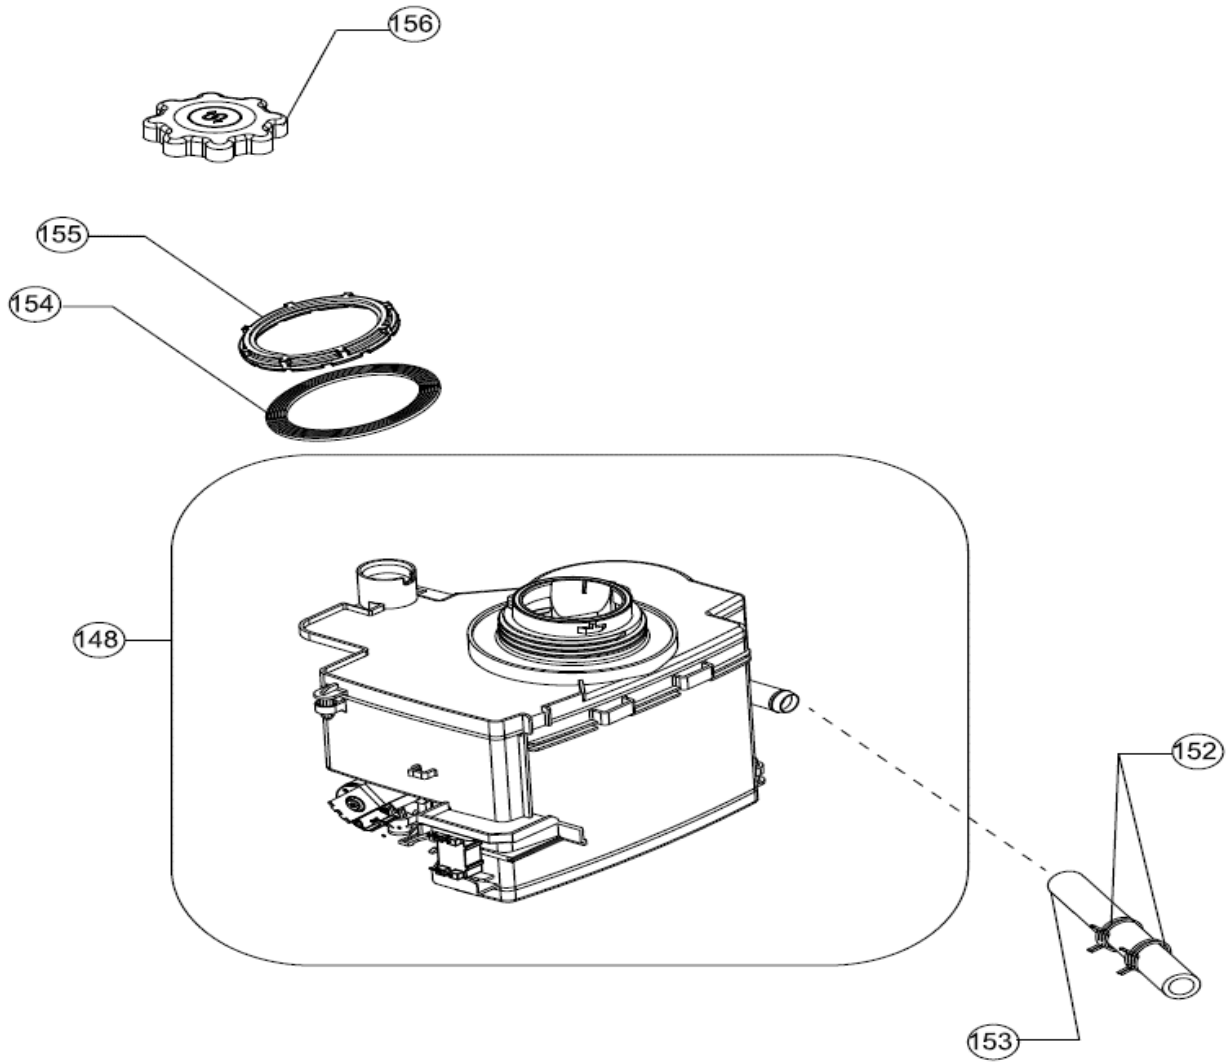

## Inbouw Witgoed - Vaatwassers

Typenummer IVW6008AXL/03