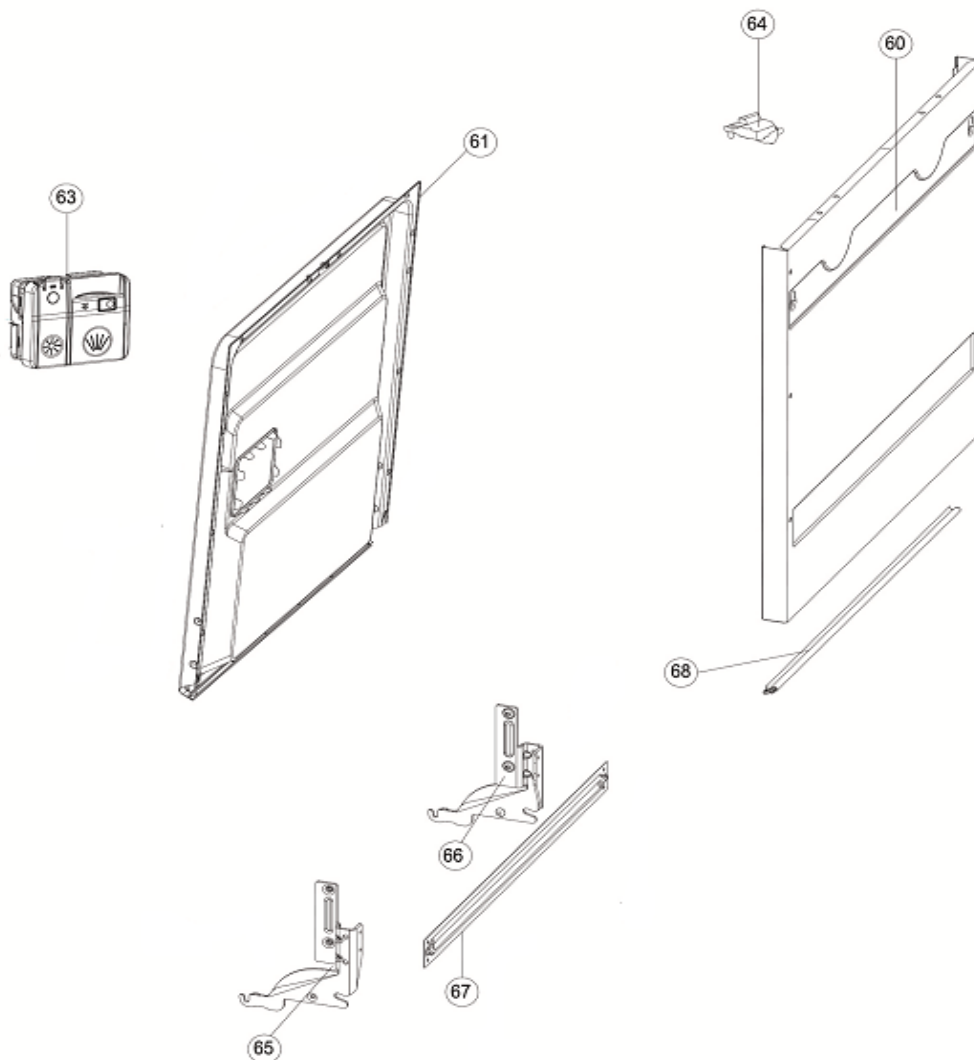

Inbouw Witgoed - Vaatwassers

Typenummer

IVW6015A/05

Revisie Datum

20-4-2022