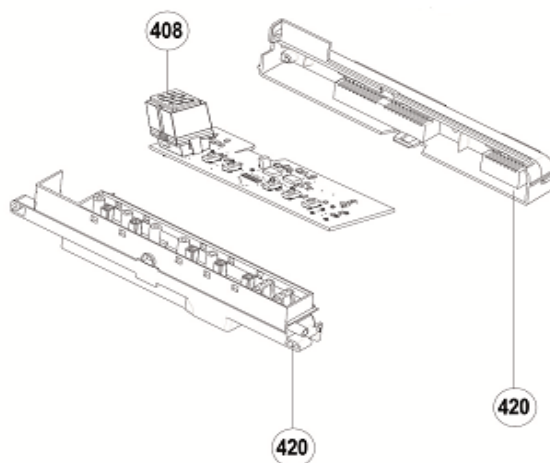

INVENTUM

maakt 't moment

Inbouw Witgoed - Vaatwassers

Typenummer

IVW6015A/05

Revisie Datum

20-4-2022