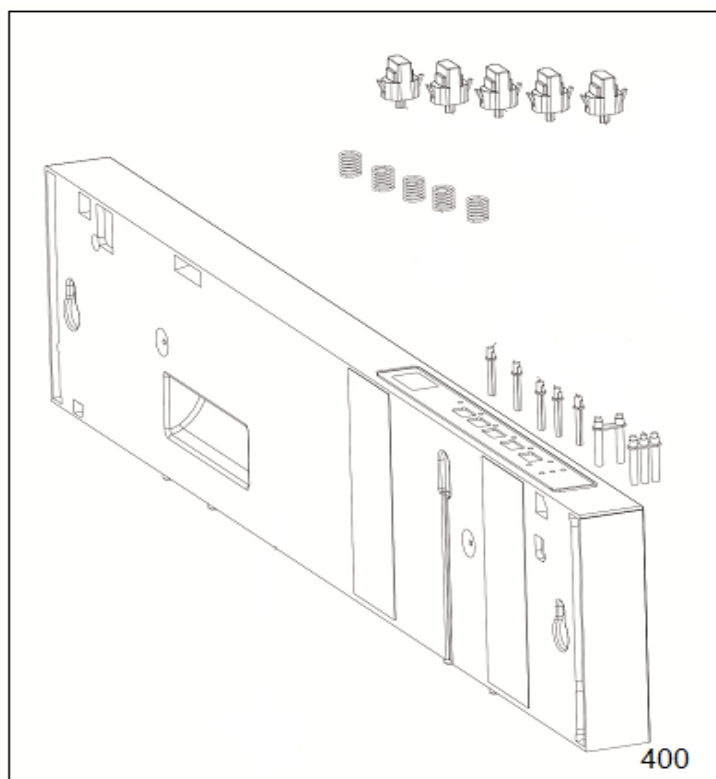

INVENTUM

maakt 't moment

Inbouw Witgoed - Vaatwassers

Typenummer

IVW6015A/05

Revisie Datum

20-4-2022