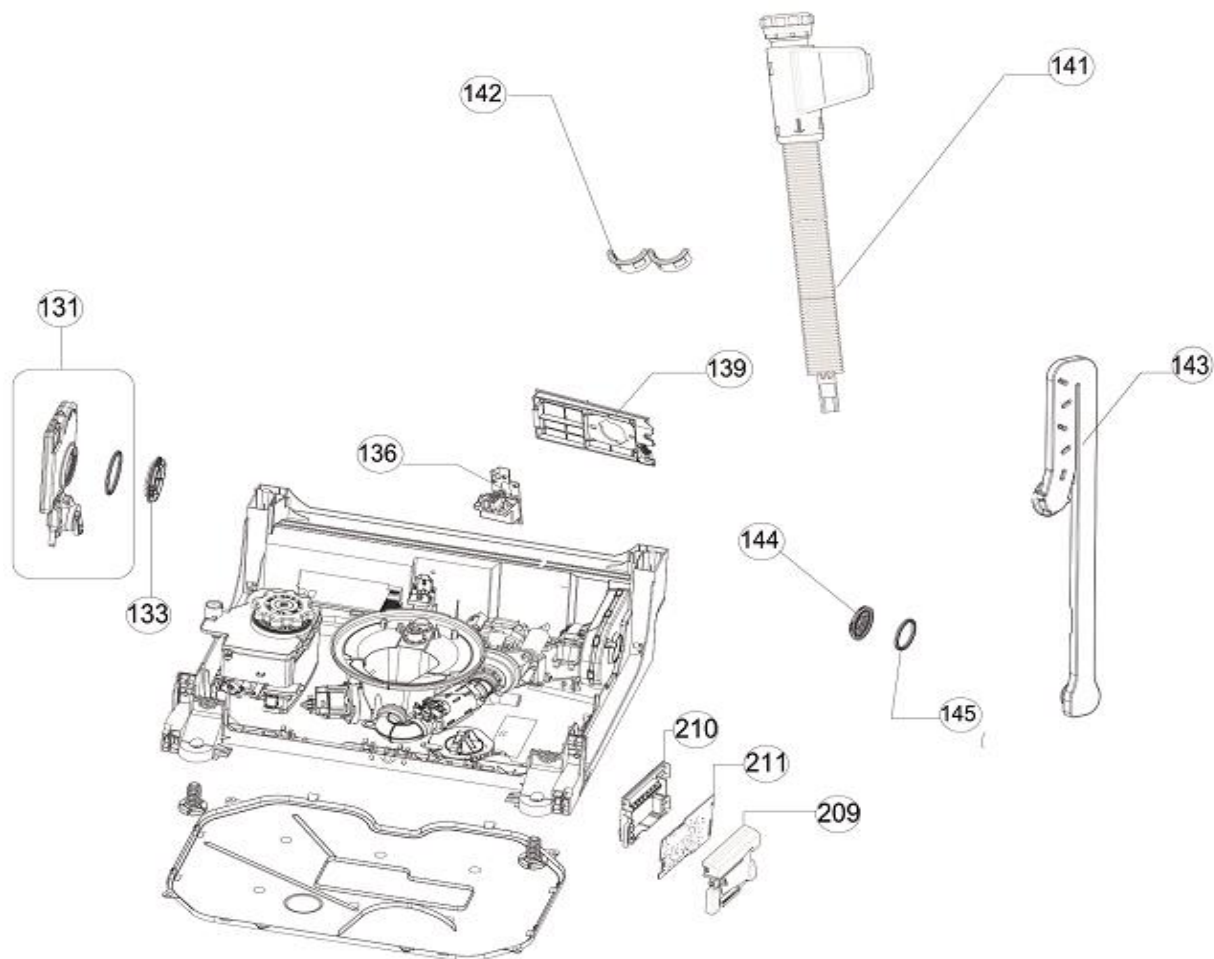

IVW6015A/05

Revisie Datum

20-4-2022

Inbouw Witgoed - Vaatwassers

Typenummer IVW6015A/05

Inbouw Witgoed - Vaatwassers

Typenummer

IVW6015A/05