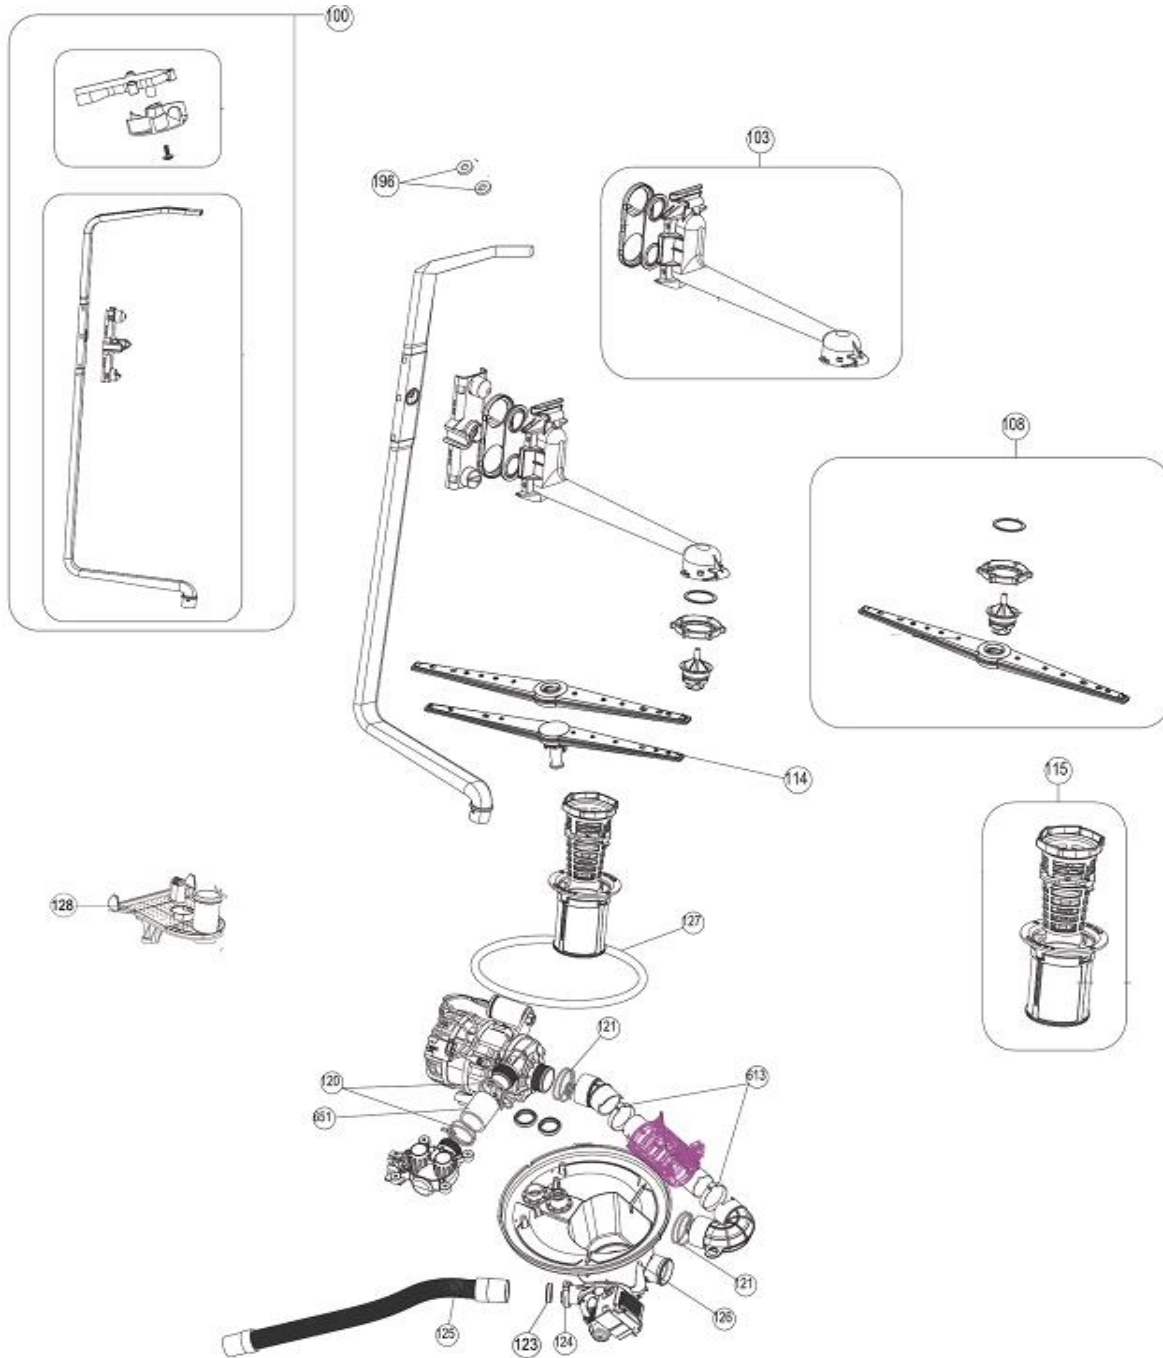

IVW6015A/05

Revisie Datum

20-4-2022

Inbouw Witgoed - Vaatwassers

Typenummer IVW6015A/05

Inbouw Witgoed - Vaatwassers

Typenummer

IVW6015A/05

Revisie Datum

20-4-2022

Inbouw Witgoed - Vaatwassers

Typenummer

IVW6015A/05

Revisie Datum

20-4-2022

Inbouw Witgoed - Vaatwassers

Typenummer

IVW6015A/05

Revisie Datum

20-4-2022

Inbouw Witgoed - Vaatwassers

Typenummer

IVW6015A/05