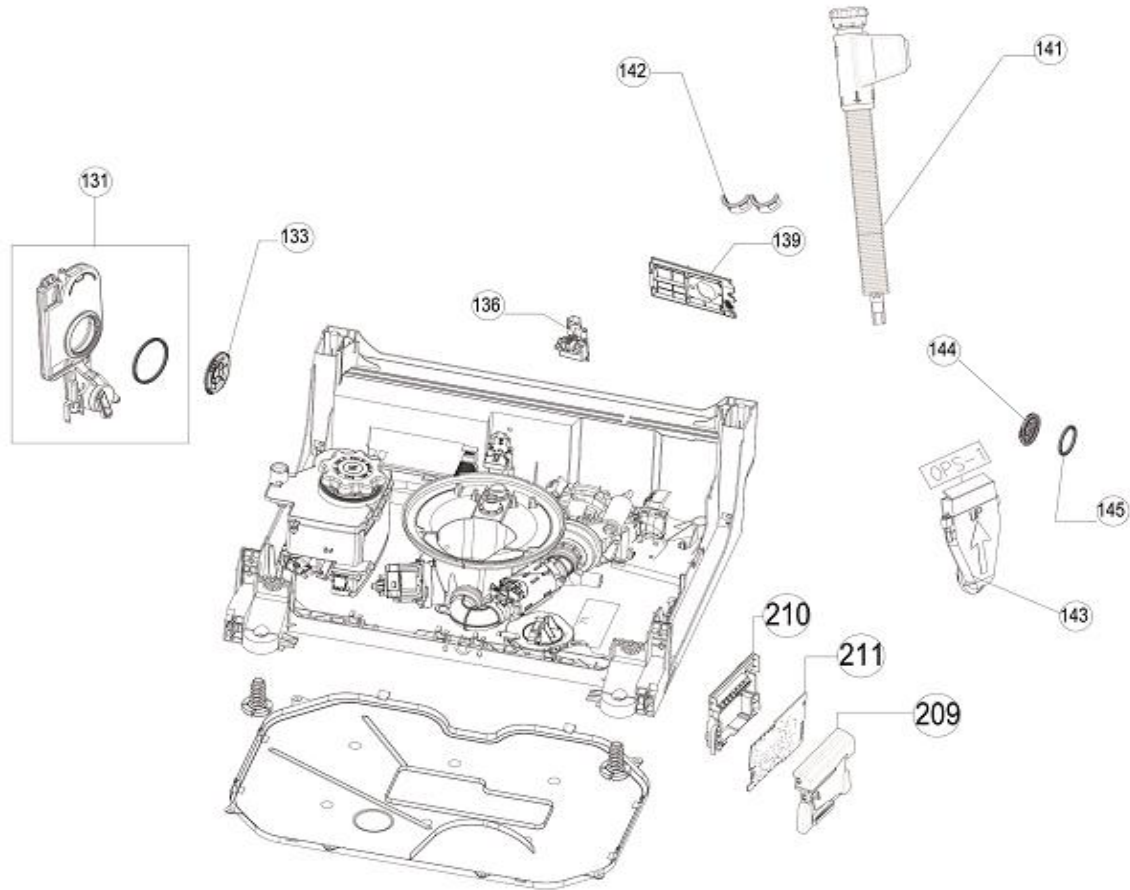

IVW6008A/05

Inbouw Witgoed - Vaatwassers

Typenummer

IVW6008A/05

Revisie Datum

19-4-2022

INVENTUM

maakt 't moment