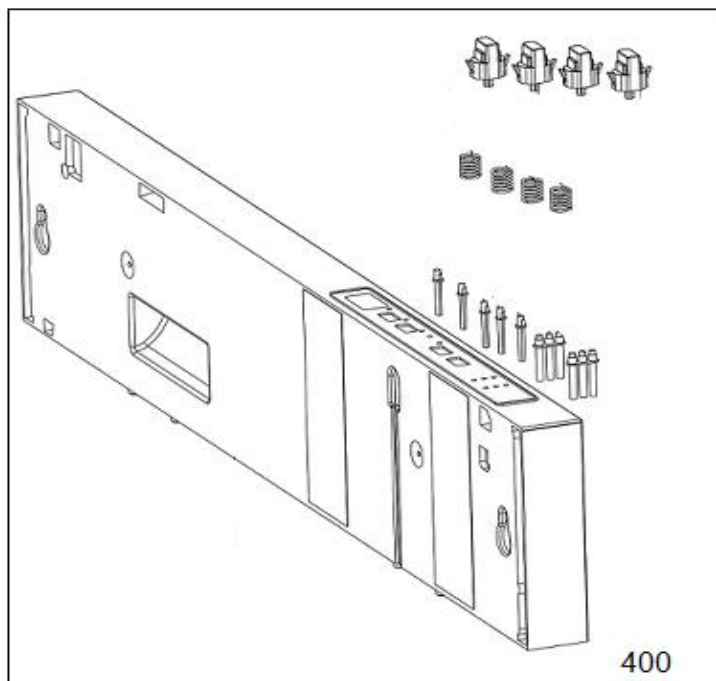

Typenummer

IVW6008A/05

Revisie Datum

19-4-2022

Inbouw Witgoed - Vaatwassers

Typenummer

IVW6008A/05

Revisie Datum