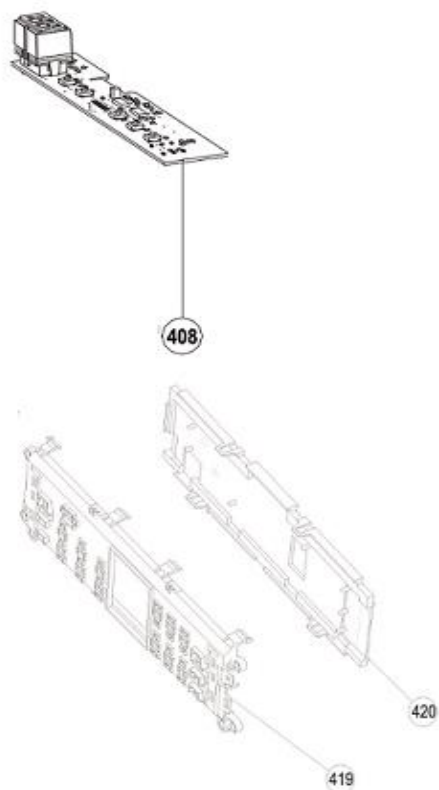

Typenummer

IVW6008A/05

Revisie Datum

19-4-2022

Inbouw Witgoed - Vaatwassers

Typenummer

IVW6008A/05

Revisie Datum