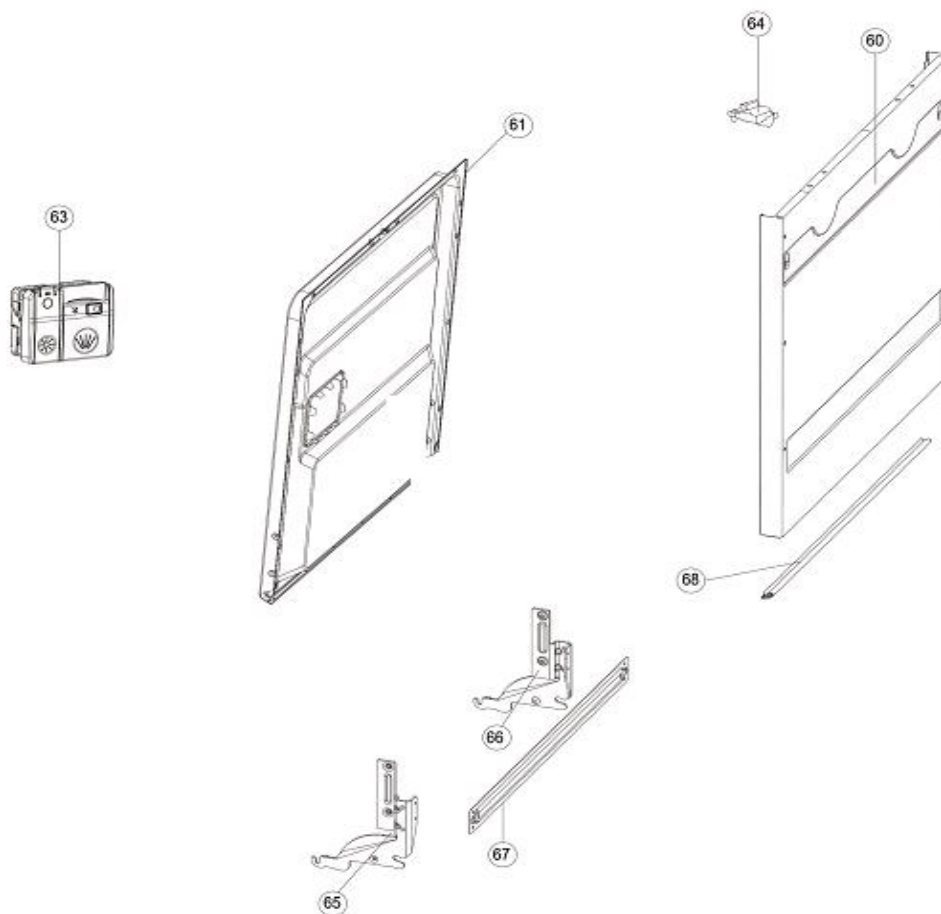

INVENTUM

maakt 't moment

Inbouw Witgoed - Vaatwassers

Typenummer

IVW6008A/05

Revisie Datum

19-4-2022