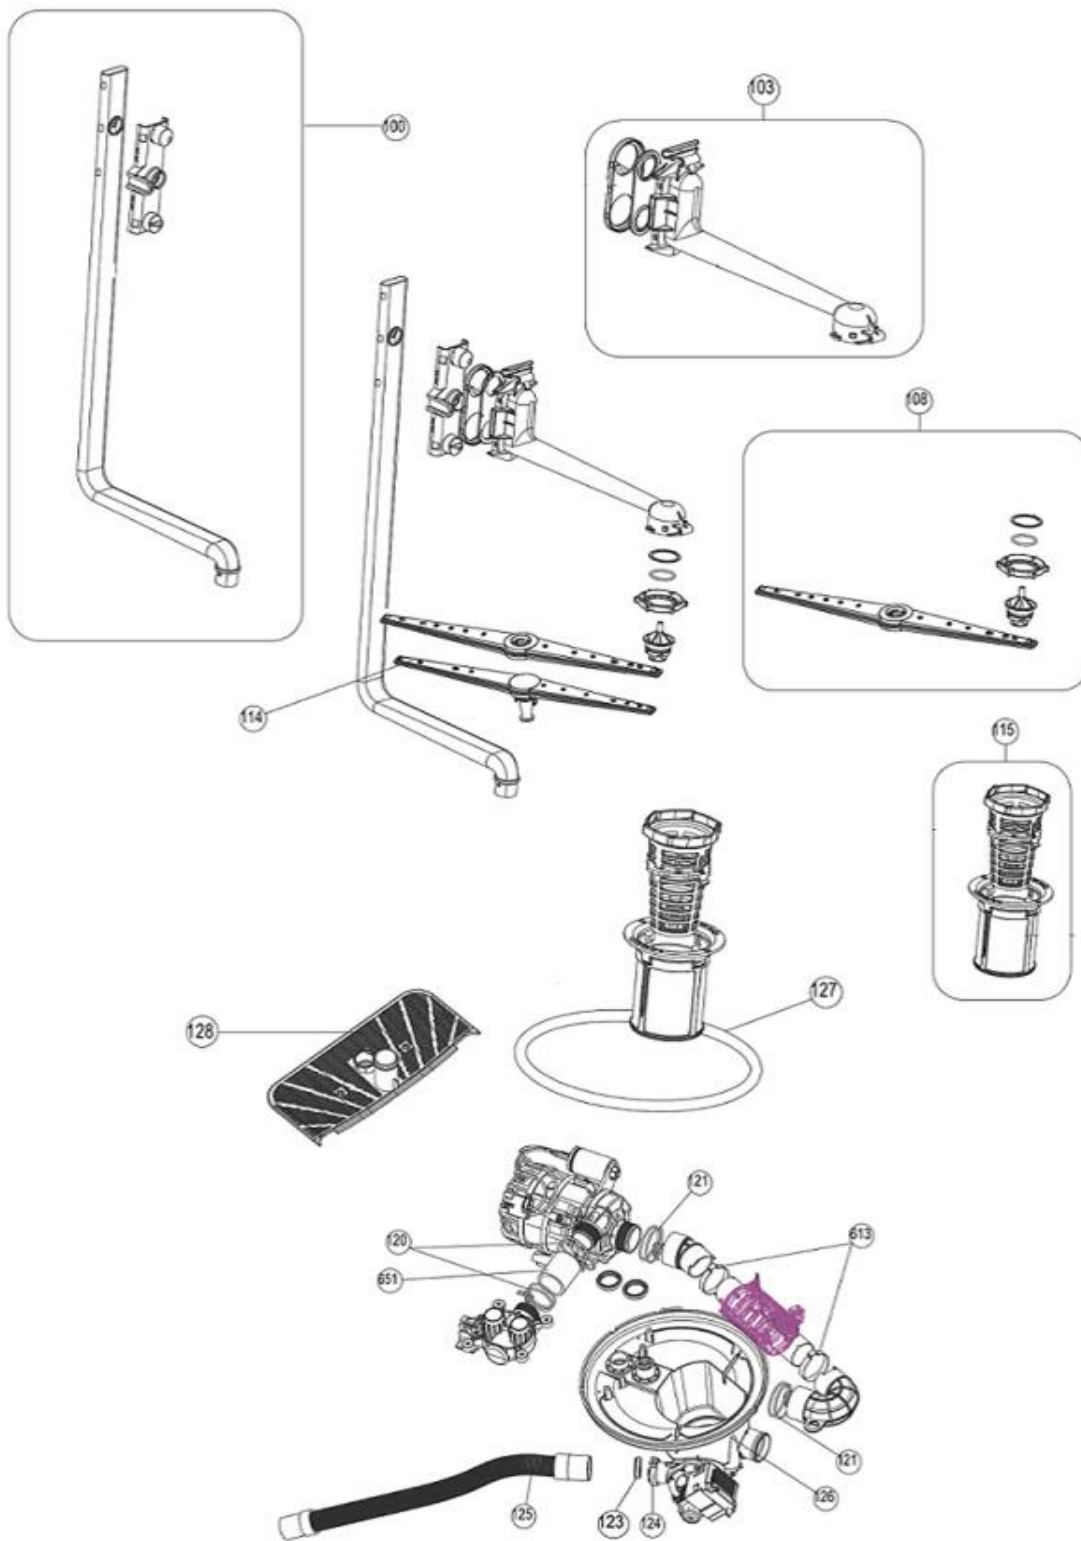

IVW6008A/05

Inbouw Witgoed - Vaatwassers

Typenummer

IVW6008A/05

Revisie Datum

19-4-2022

INVENTUM

maakt 't moment