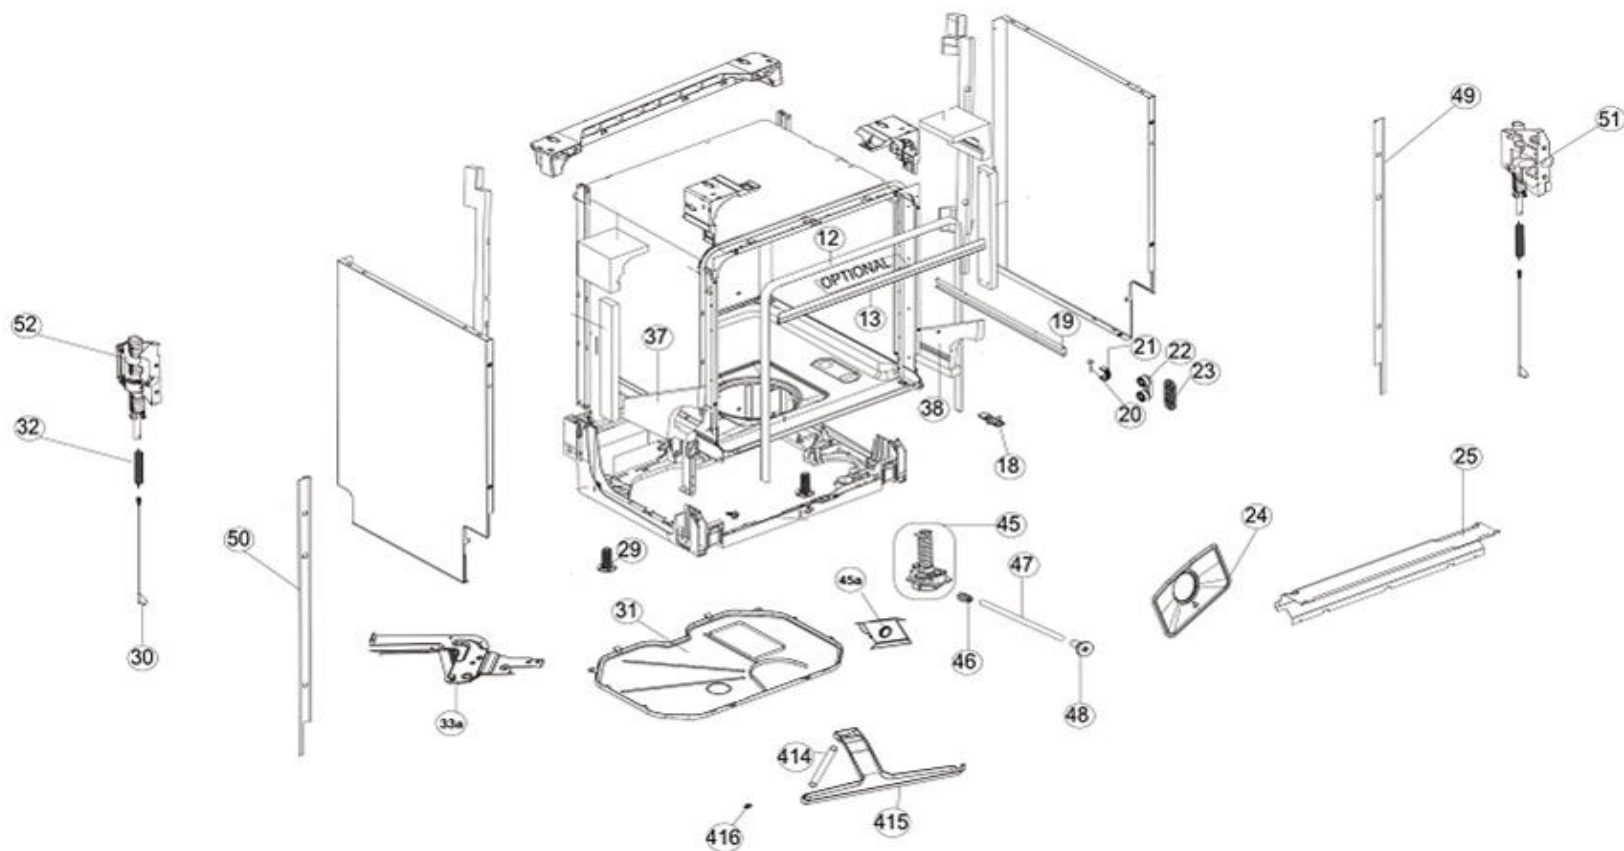

Inbouw Witgoed - Vaatwassers

Typenummer

IVW6008A/05

Revisie Datum

19-4-2022

Inbouw Witgoed - Vaatwassers

Typenummer

IVW6008A/05