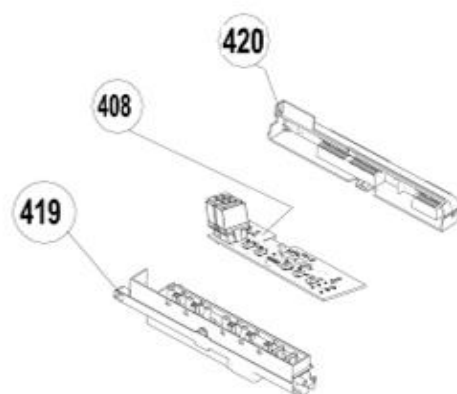

Inbouw Witgoed - Vaatwassers

Typenummer

IVW4508A/04

Revisie Datum

19-4-2022