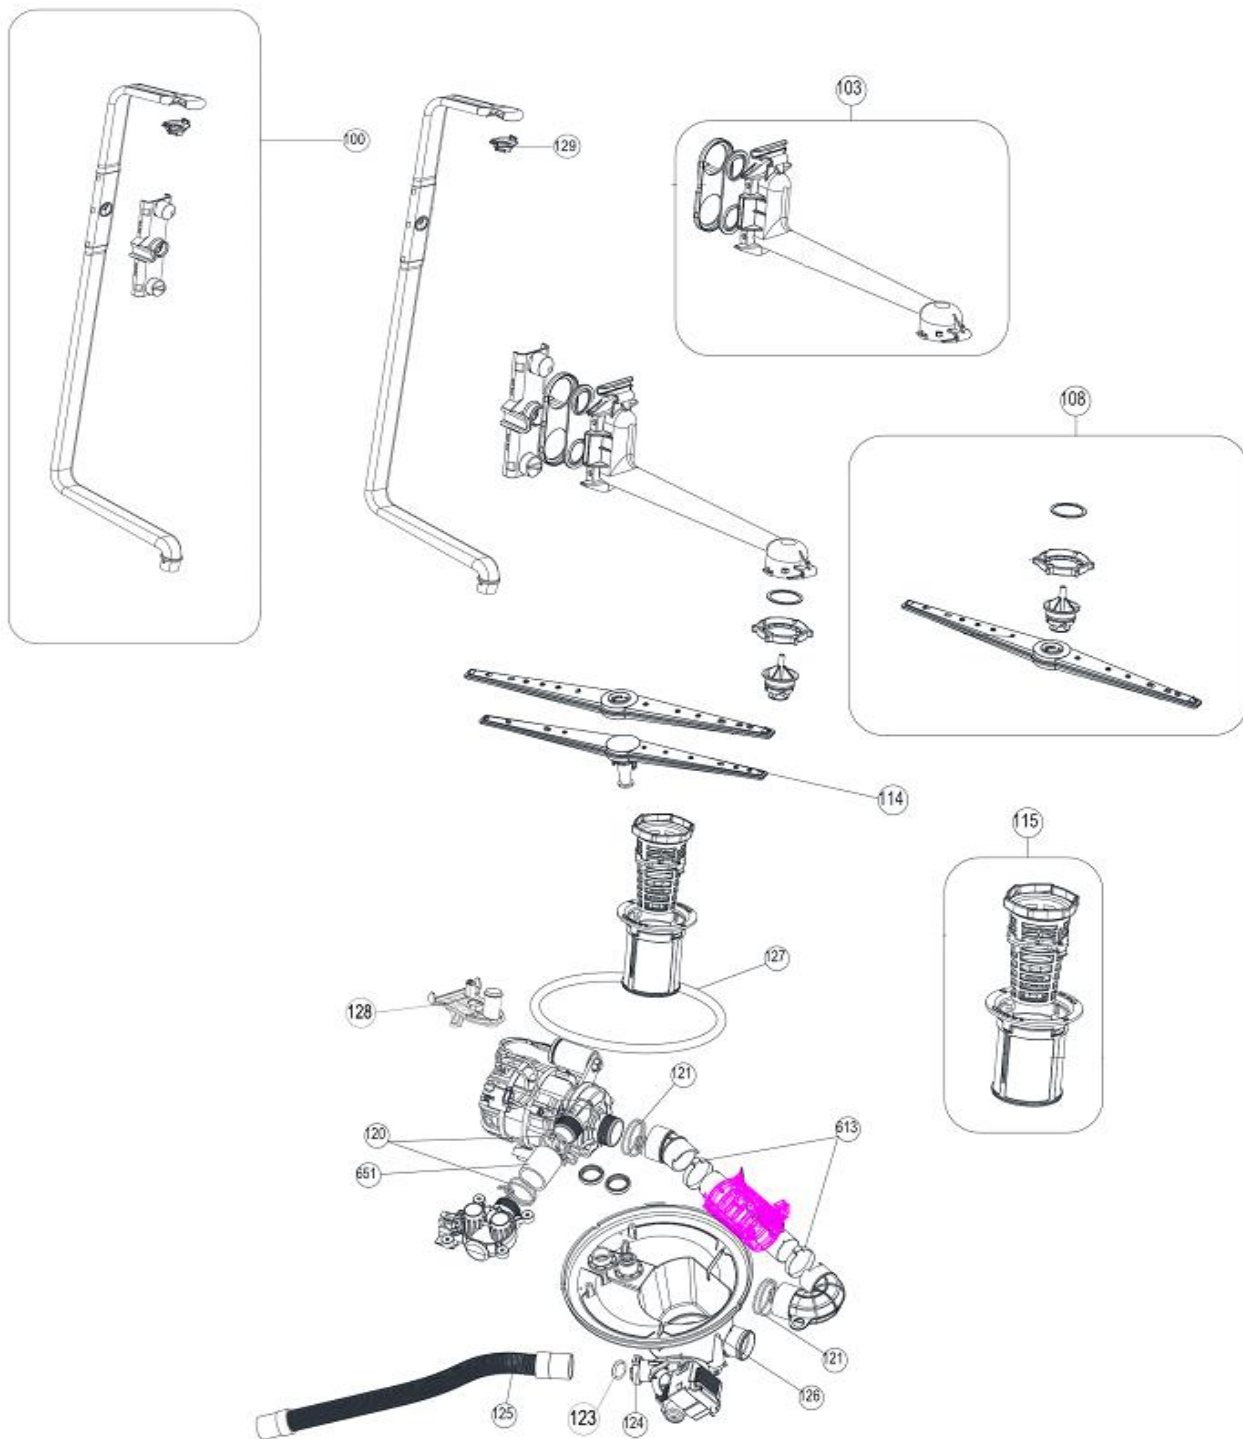

19-4-2022

Inbouw Witgoed - Vaatwassers

Typenummer

IVW4508A/04

148

Inbouw Witgoed - Vaatwassers

Typenummer

IVW4508A/04

INVENTUM

maakt 't moment

Inbouw Witgoed - Vaatwassers

Typenummer

IVW4508A/04

Revisie Datum

19-4-2022

Inbouw Witgoed - Vaatwassers

Typenummer

IVW4508A/04

Revisie Datum

19-4-2022

Inbouw Witgoed - Vaatwassers

Typenummer

IVW4508A/04

Revisie Datum