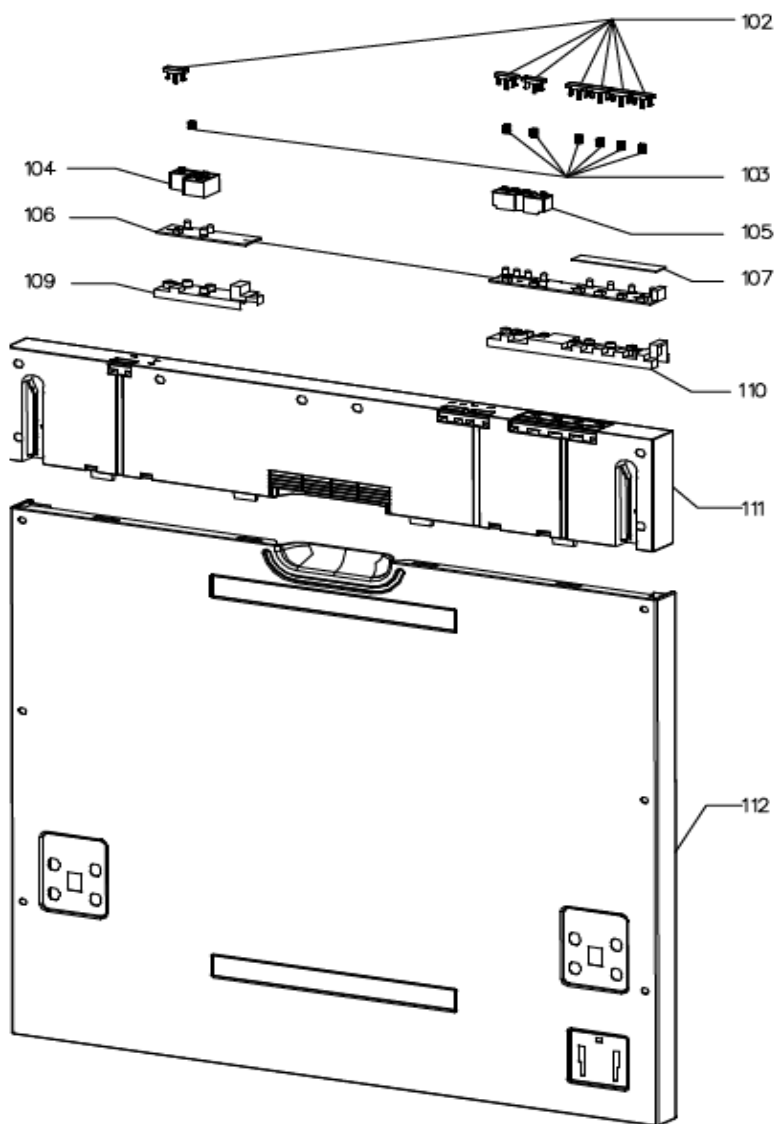

Inbouw witgoed - Vaatwassers

Typenummer

IVW6006A

Revisie Datum

10-8-2021