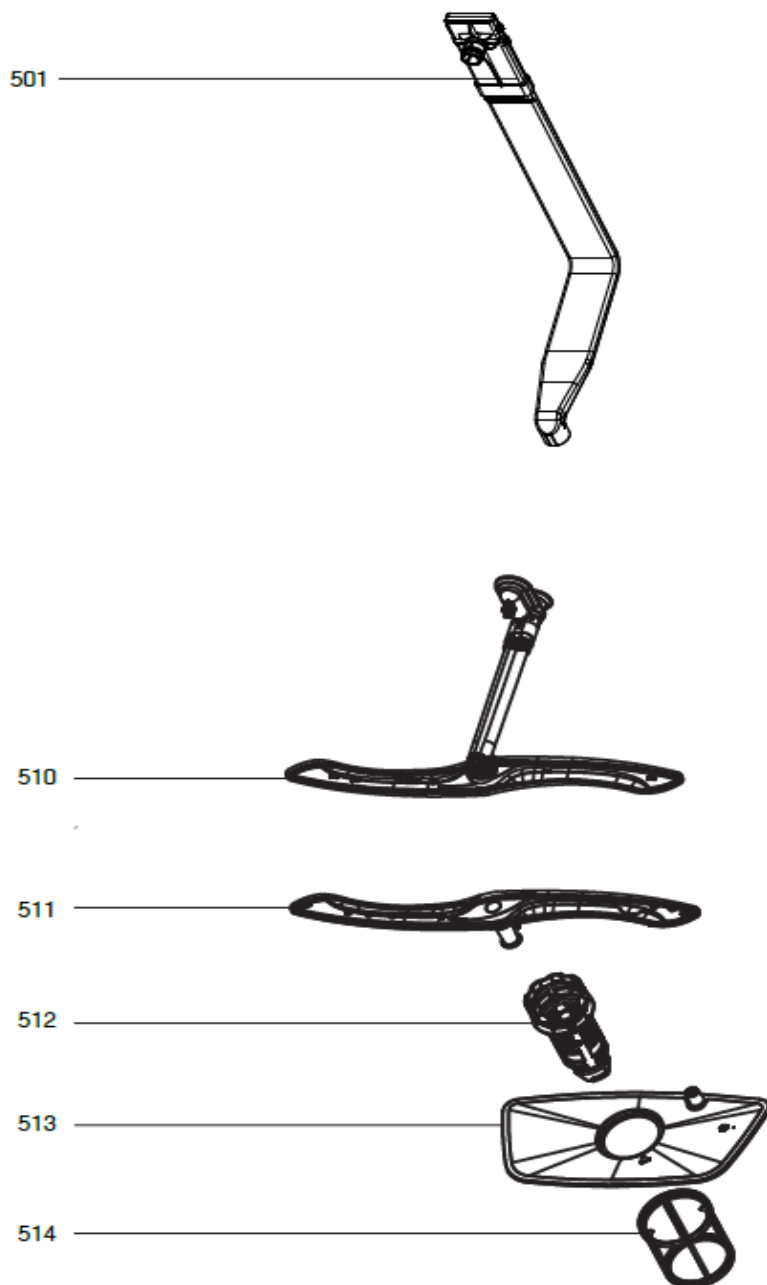

Inbouw witgoed - Vaatwassers

Typenummer

IVW6006A

Revisie Datum

10-8-2021