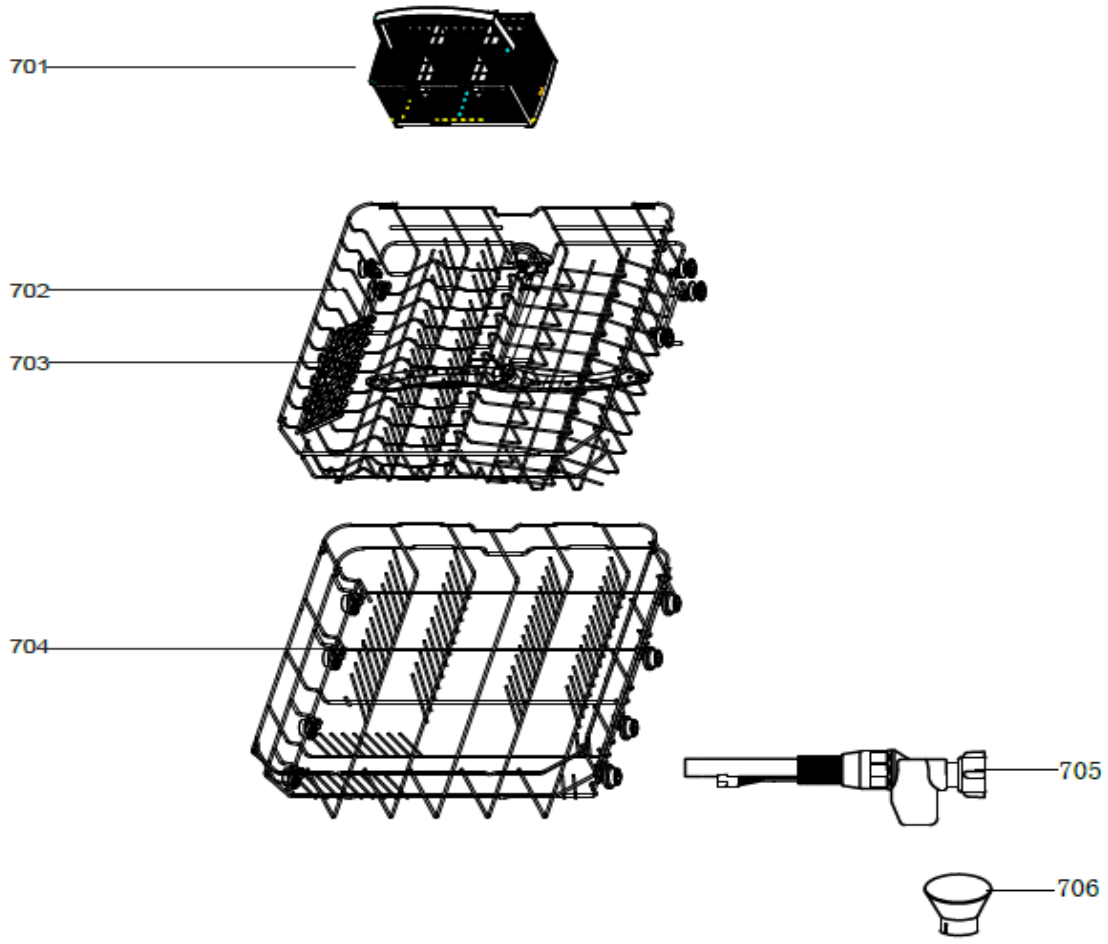

## Inbouw witgoed - Vaatwassers

Typenummer IVW6006A

720

11		074414	X8	11		X2
12		071.0026	X2	12		X2
13		074300	X4	13		X2
14		071.0045	X4	14		X2
15			X5			