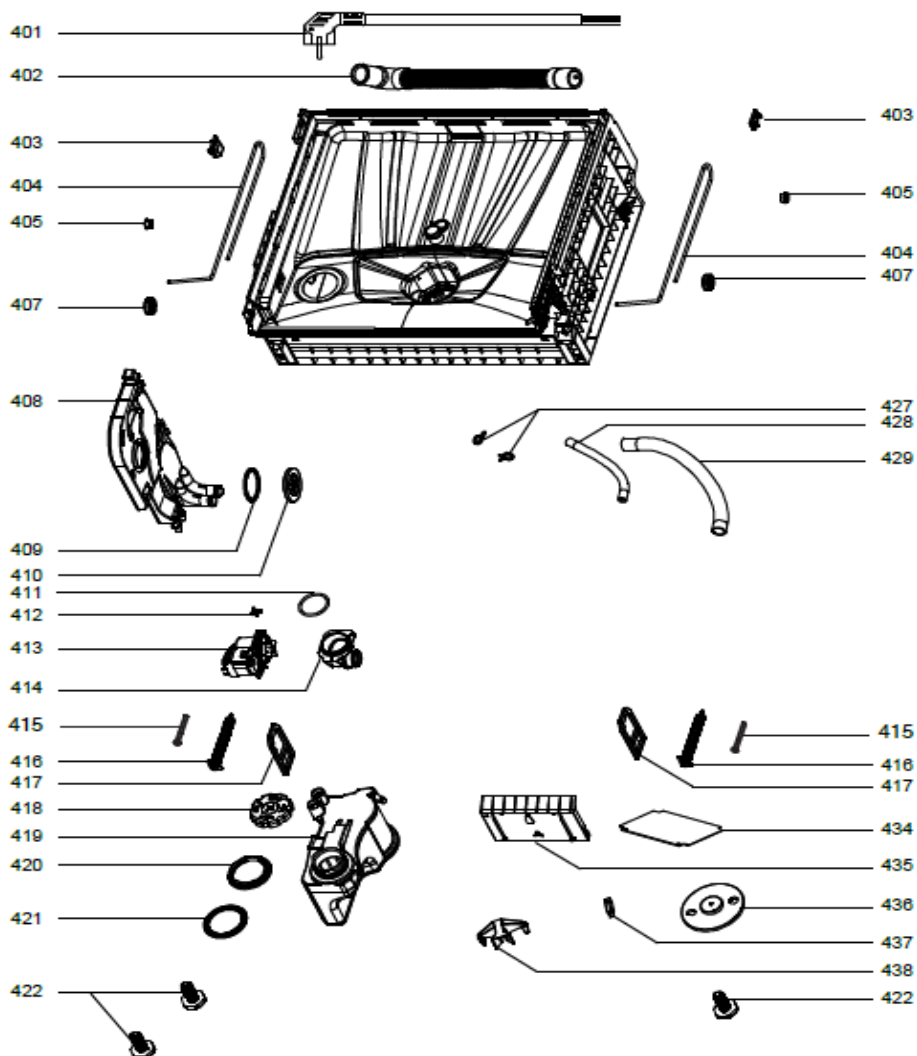

Inbouw witgoed - Vaatwassers

Typenummer

IVW6006A

Revisie Datum

10-8-2021