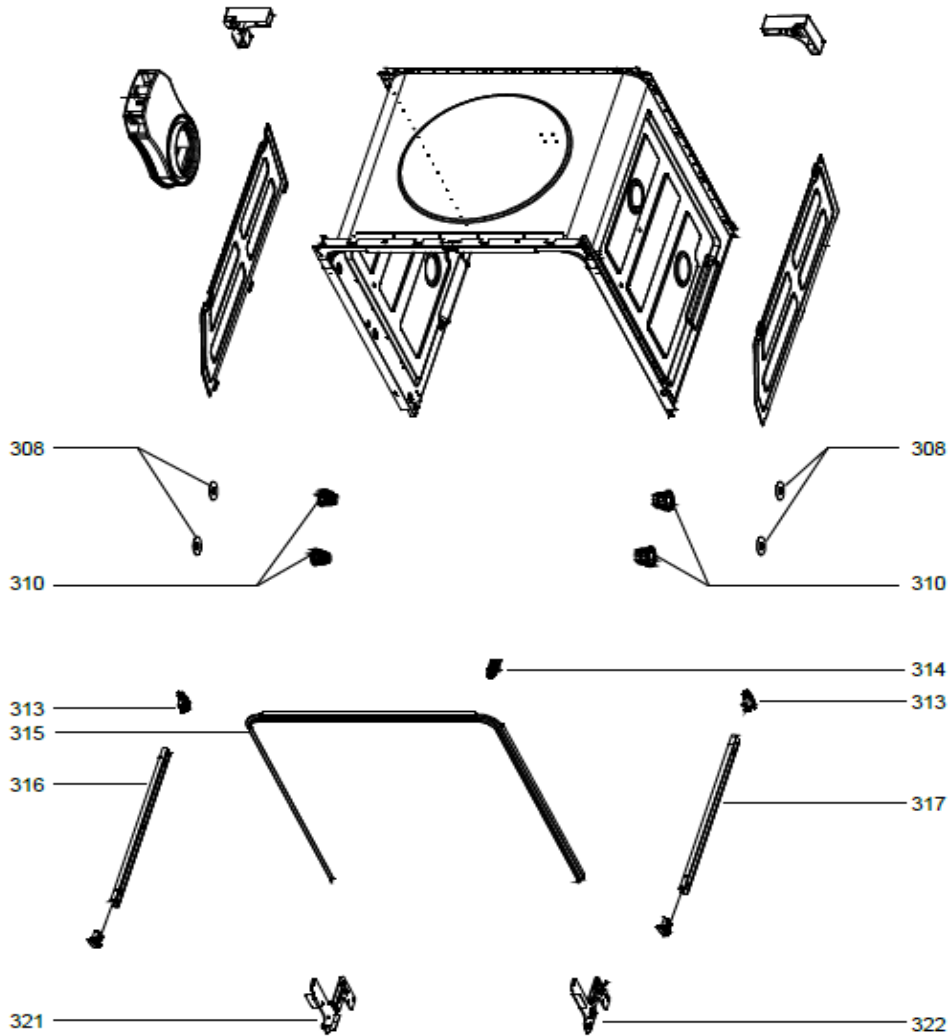

Inbouw witgoed - Vaatwassers

Typenummer

IVW6006A

Revisie Datum

10-8-2021