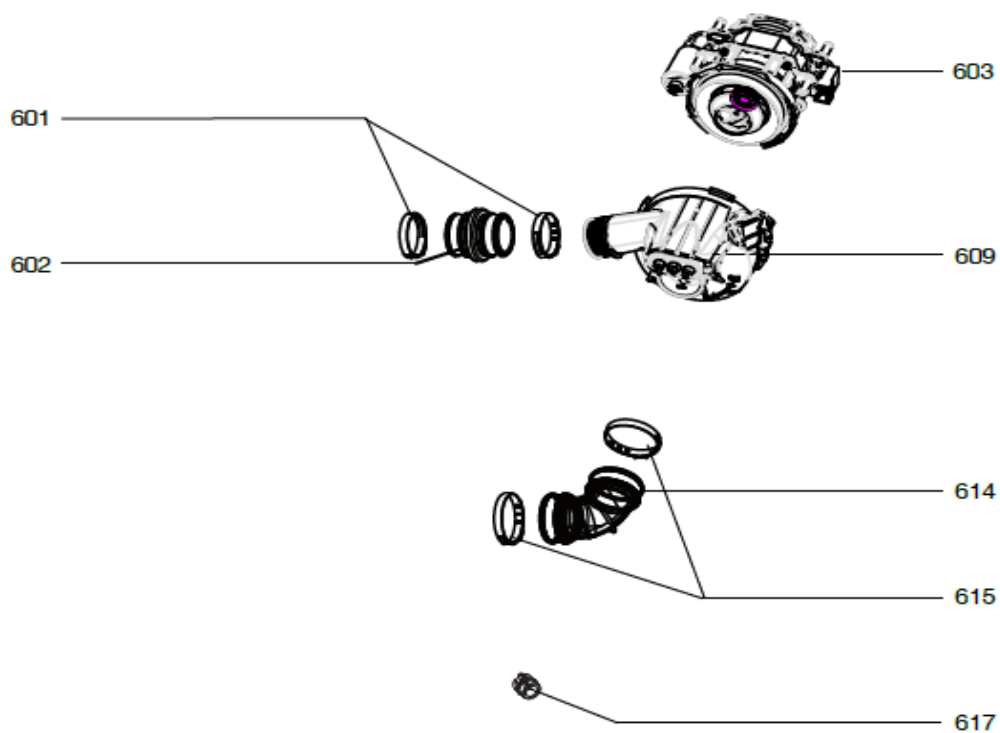

Inbouw witgoed - Vaatwassers

Typenummer

IVW6006A

Revisie Datum

10-8-2021