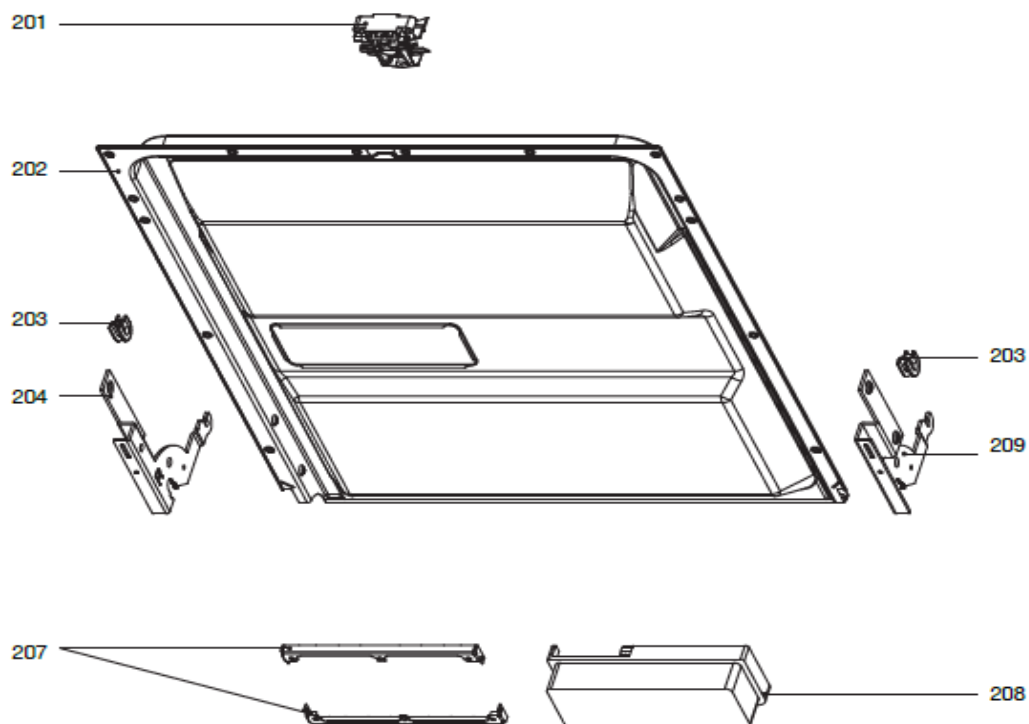

Inbouw witgoed - Vaatwassers

Typenummer

IVW6006A

Revisie Datum

10-8-2021