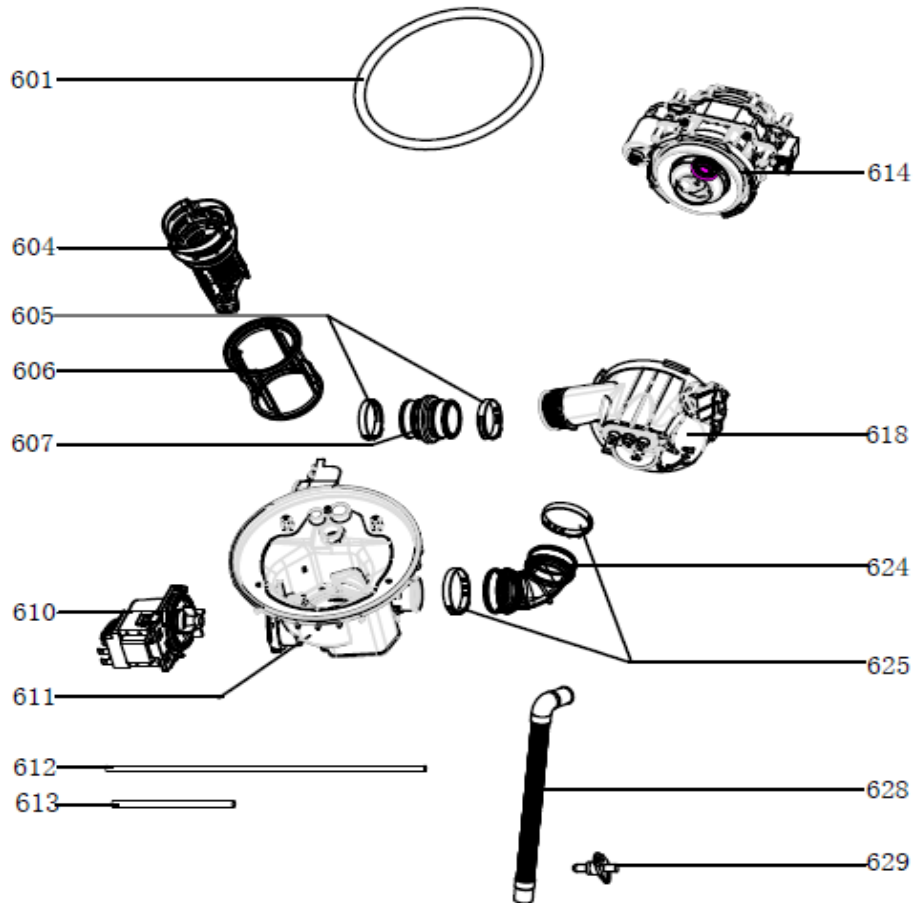

Inbouw witgoed - Vaatwassers

Typenummer

IVW6010A/02

Revisie Datum

10-8-2021

Inbouw witgoed - Vaatwassers

Typenummer

IVW6010A/02