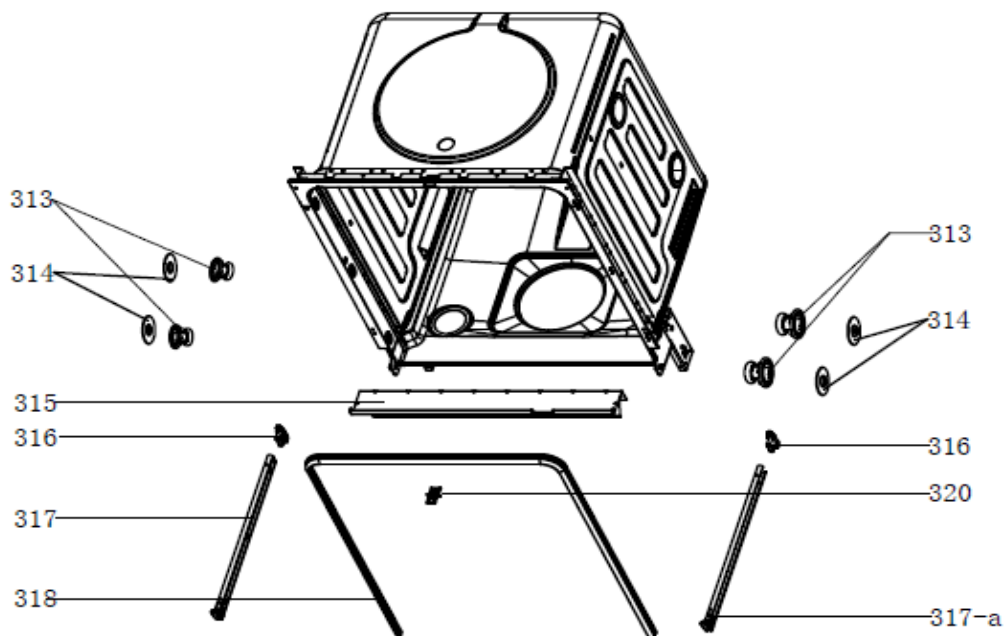

10-8-2021

Inbouw witgoed - Vaatwassers

Typenummer

IVW6010A/02

Revisie Datum

10-8-2021

Inbouw witgoed - Vaatwassers

Typenummer IVW6010A/02