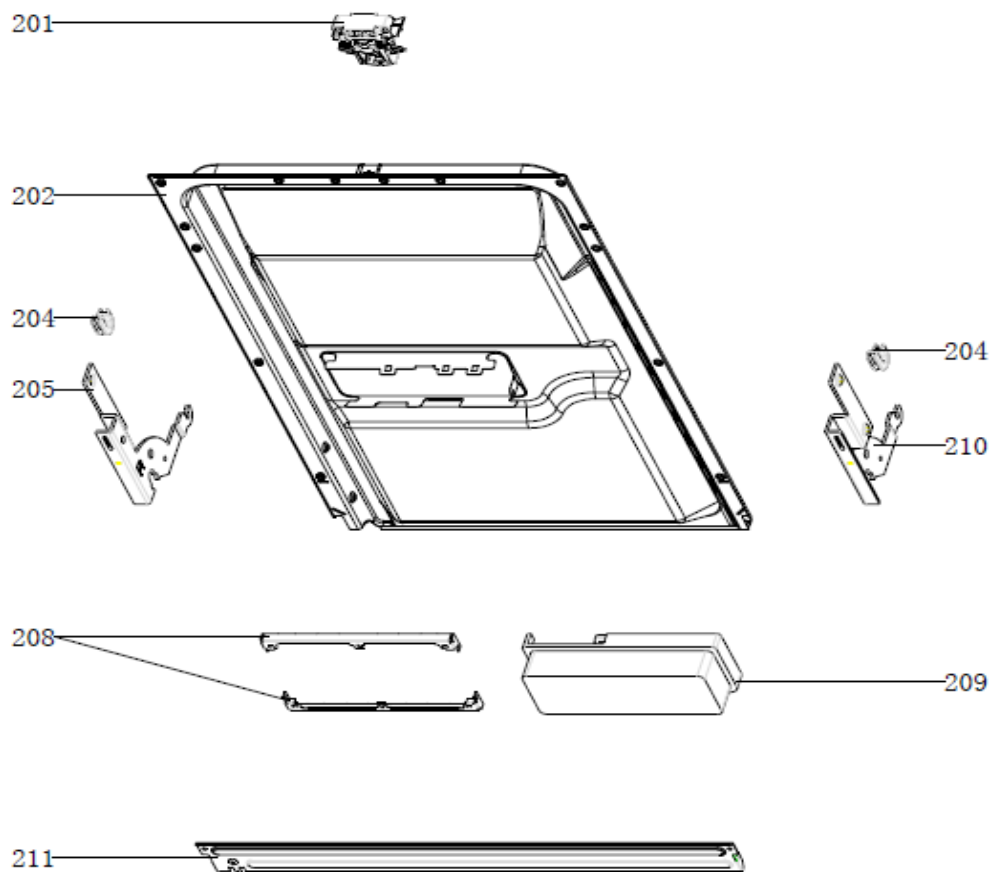

Inbouw witgoed - Vaatwassers

Typenummer IVW6010A/02

Revisie Datum

10-8-2021