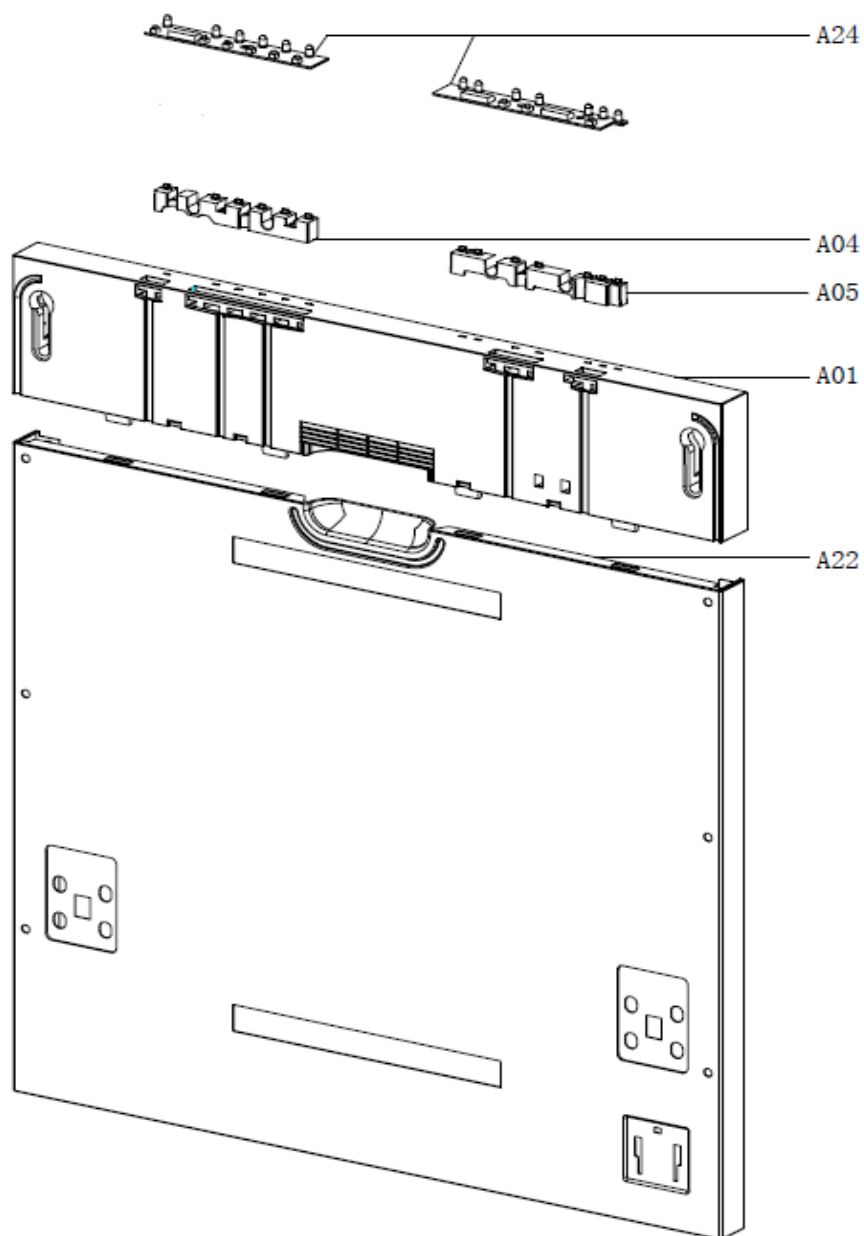

Inbouw witgoed - Vaatwassers

Typenummer

IVW6010A/02

Revisie Datum

10-8-2021

Inbouw witgoed - Vaatwassers

Typenummer IVW6010A/02

Revisie Datum