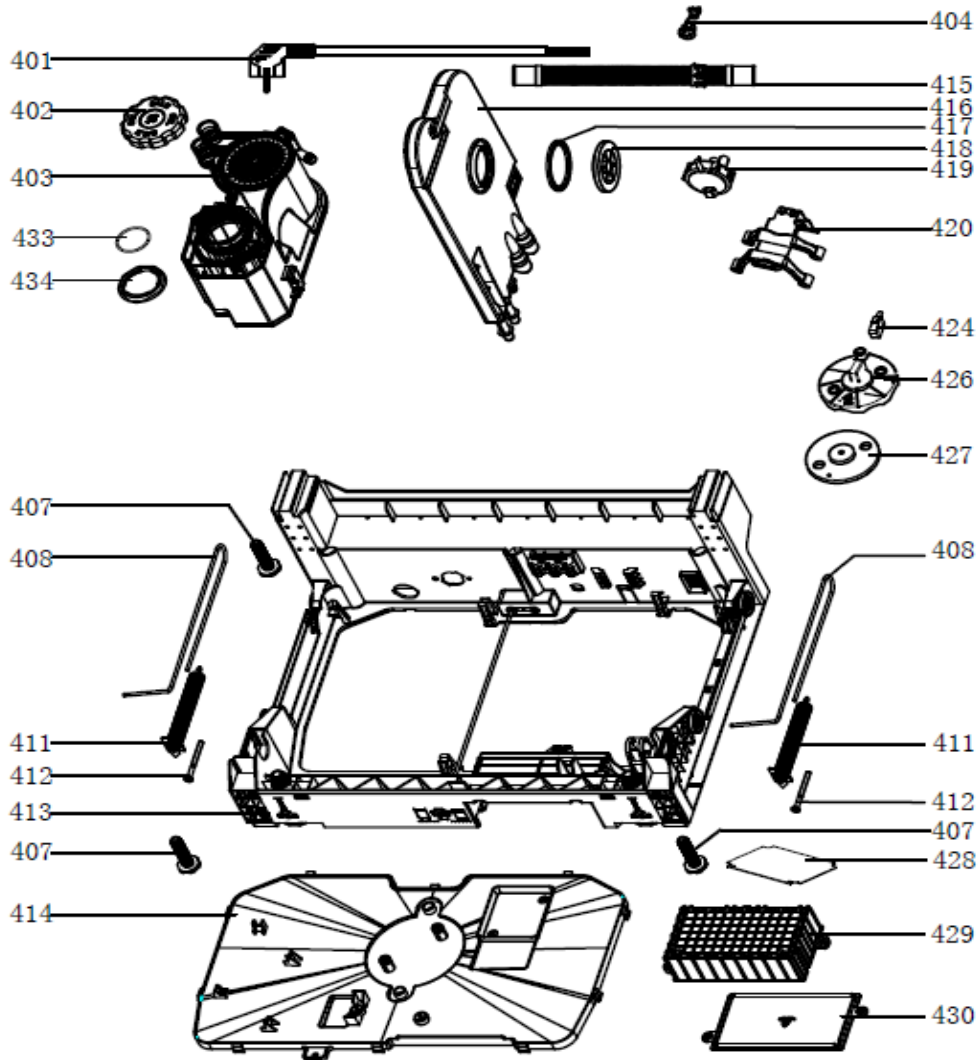

Inbouw witgoed - Vaatwassers

Typenummer

IVW6010A/02

Revisie Datum

10-8-2021

Inbouw witgoed - Vaatwassers

Typenummer

IVW6010A/02