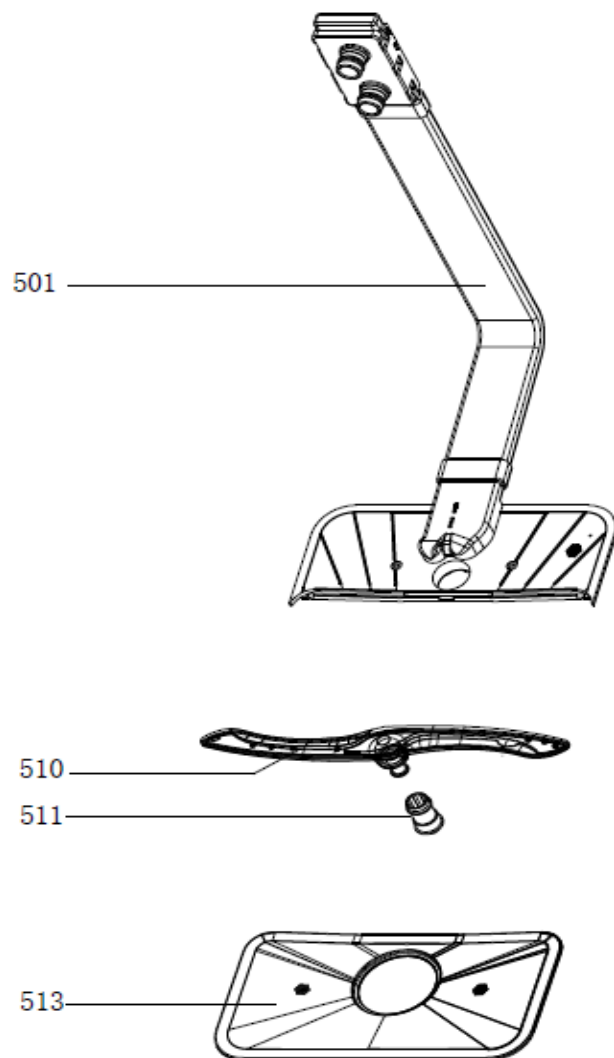

Inbouw witgoed - Vaatwassers

Typenummer

IVW6010A/02

Revisie Datum

10-8-2021