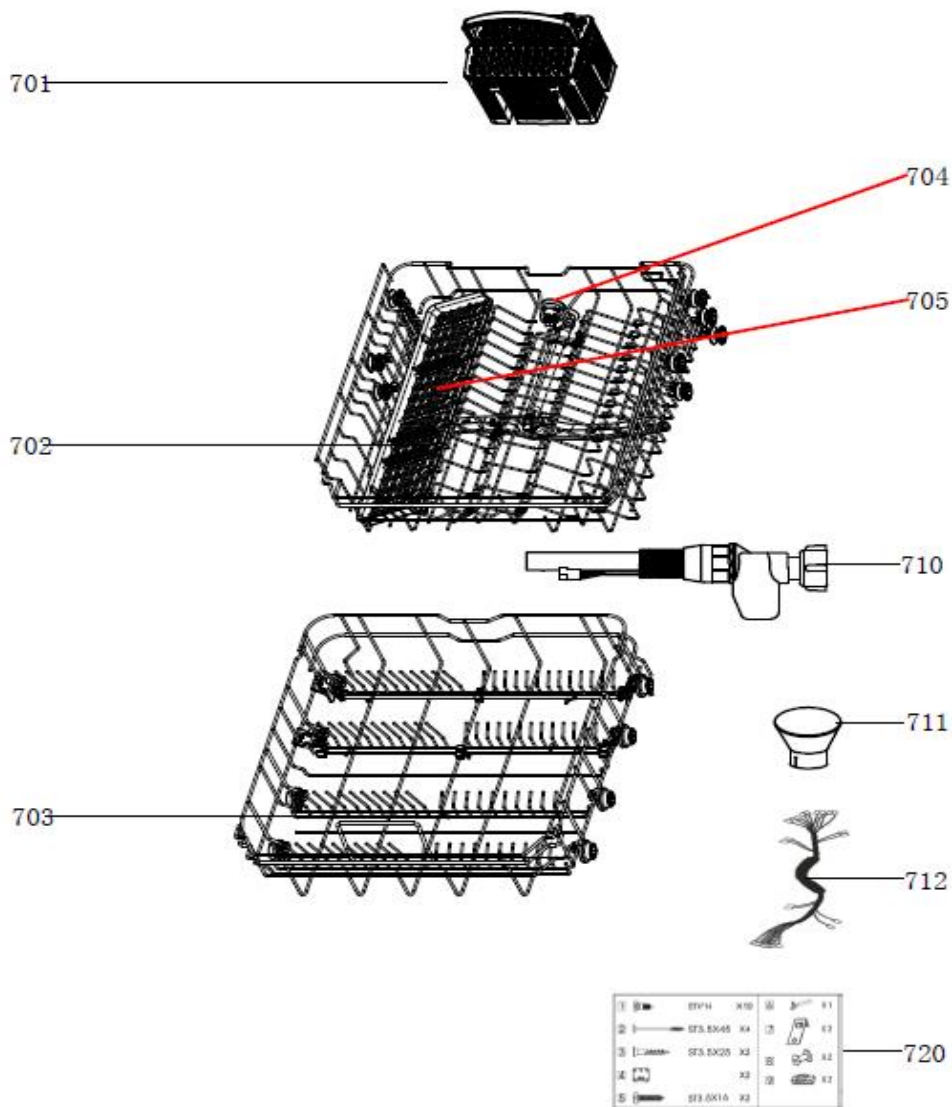

Inbouw witgoed - Vaatwassers

Typenummer

IVW6010A/02

Revisie Datum

10-8-2021