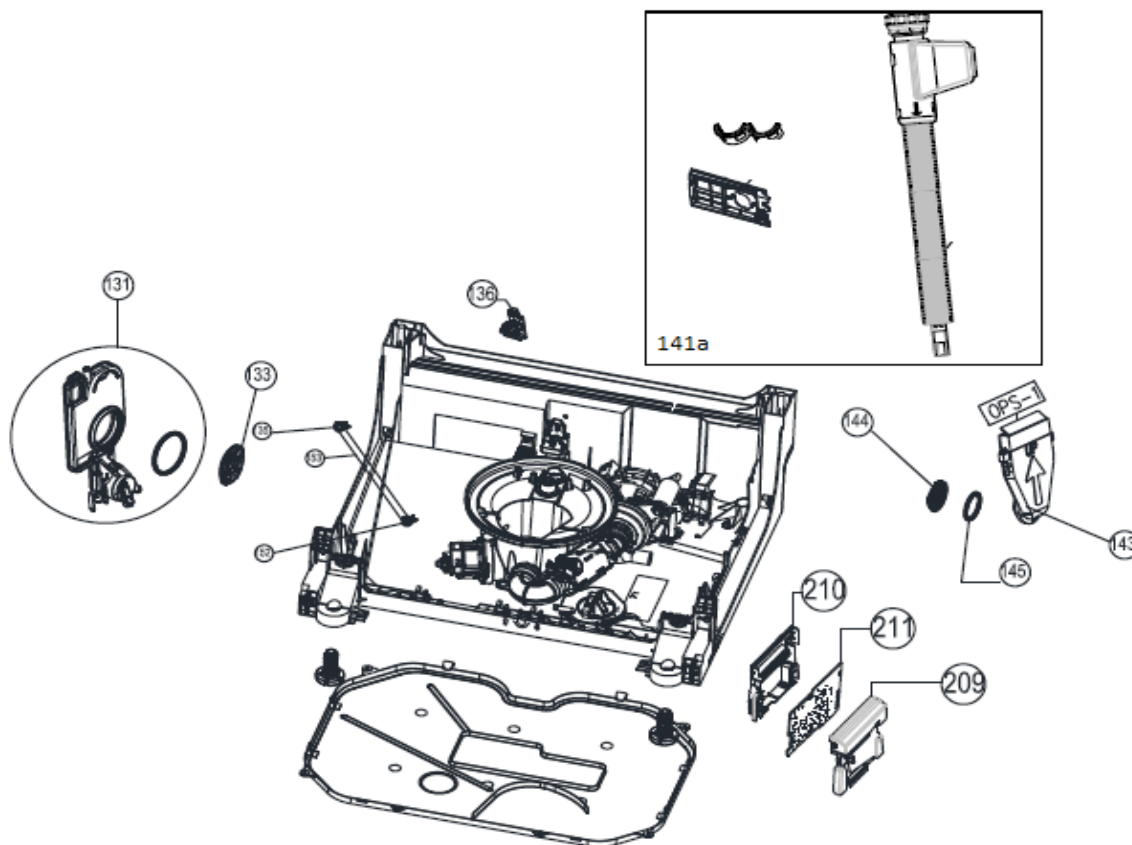

Inbouw Witgoed - Vaatwassers

Typenummer

VVW7040++/02

Revisie Datum

30-9-2021

INVENTUM

maakt 't moment

Inbouw Witgoed - Vaatwassers