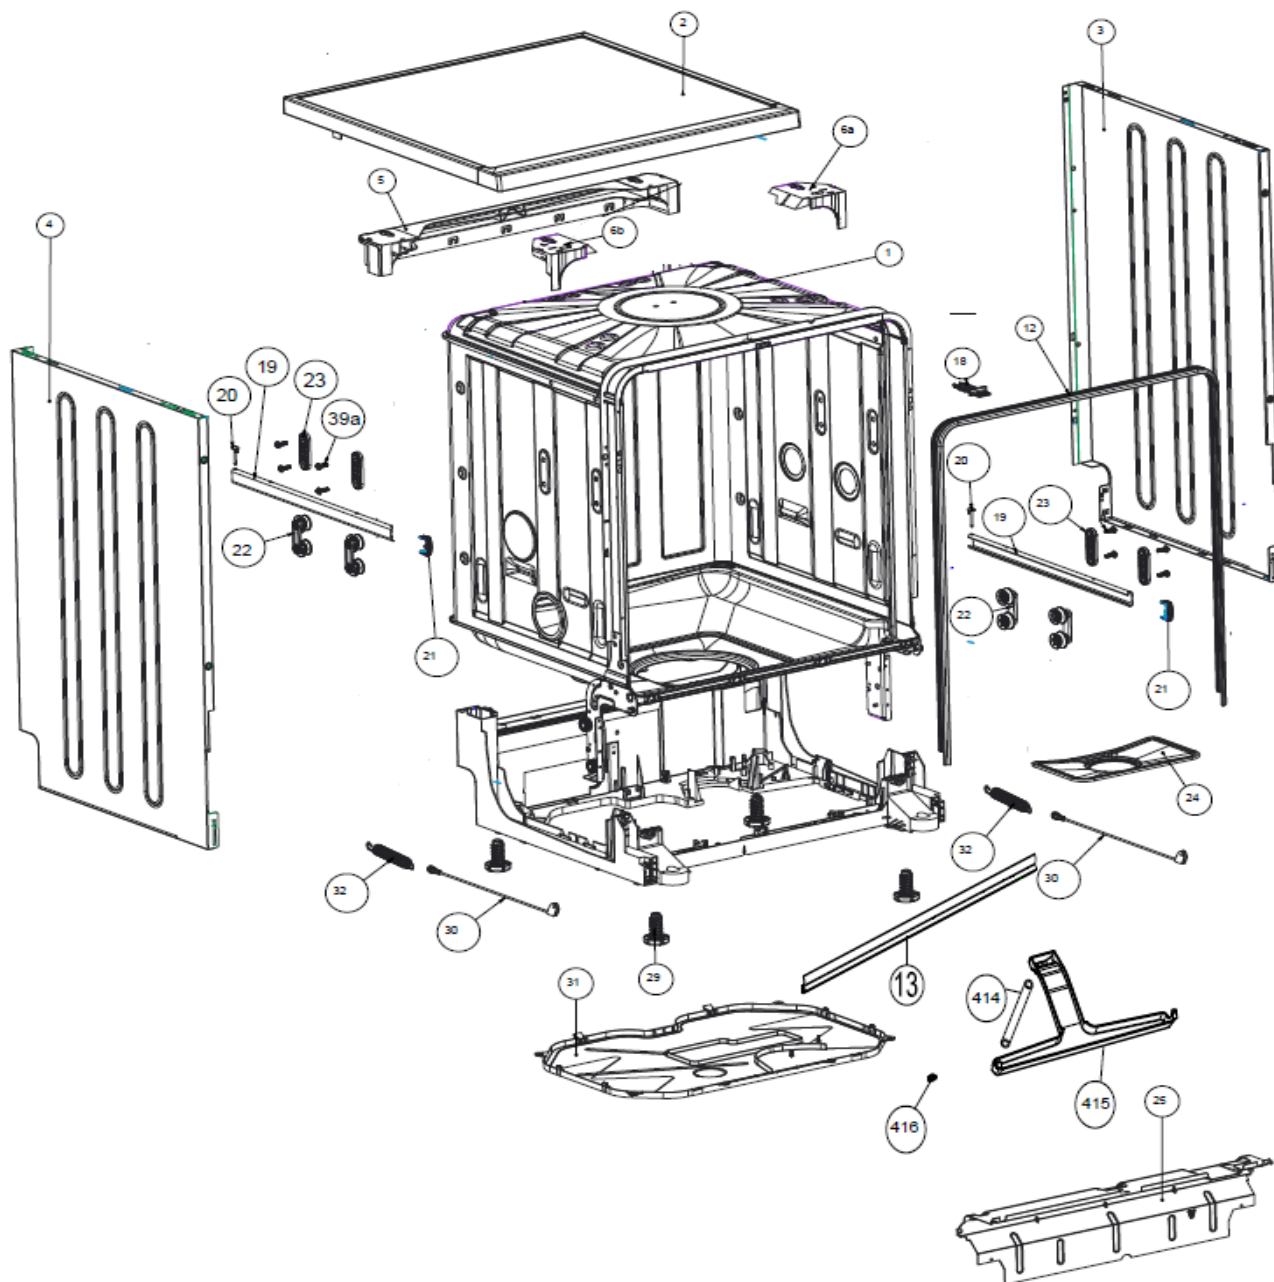

INVENTUM

maakt 't moment

Inbouw Witgoed - Vaatwassers

Typenummer

VVW7040++/02

Revisie Datum

30-9-2021