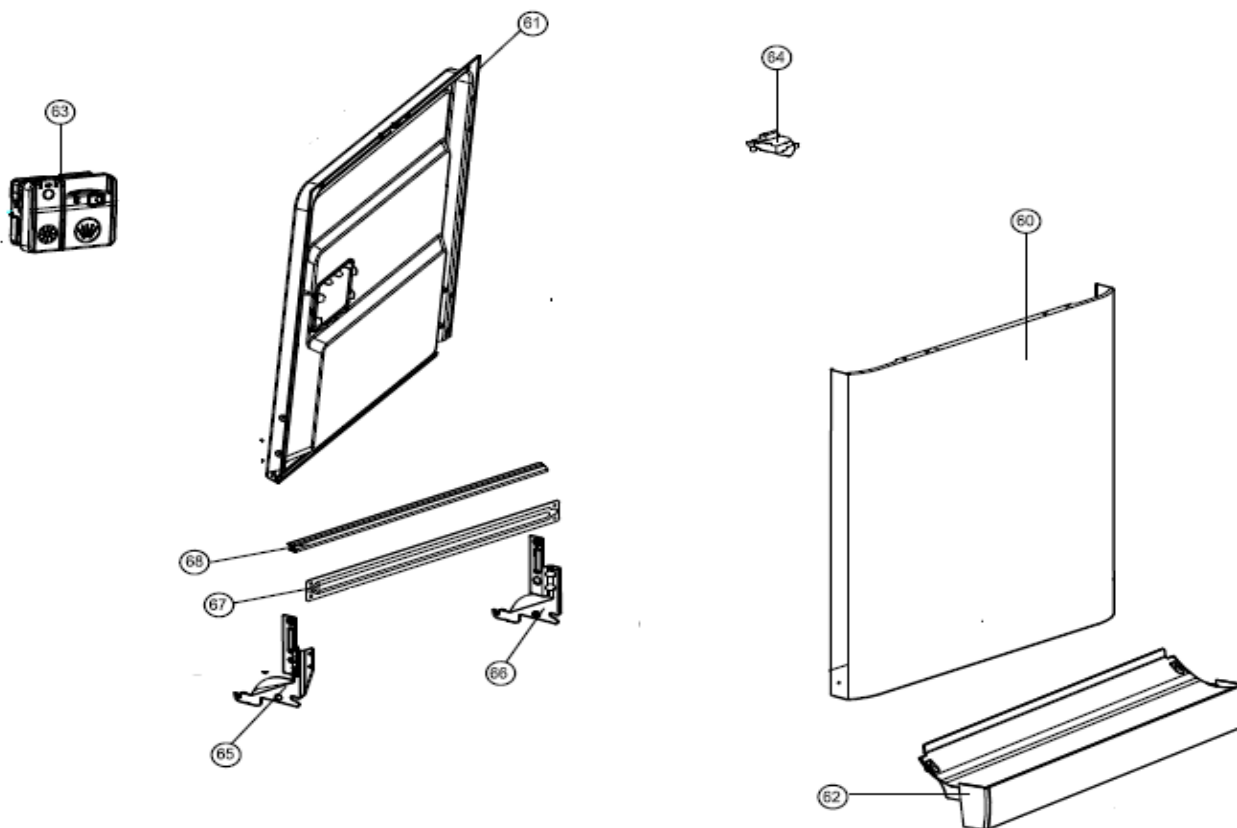

INVENTUM

maakt 't moment

Inbouw Witgoed - Vaatwassers

Typenummer

VVW7040++/02

Revisie Datum

30-9-2021