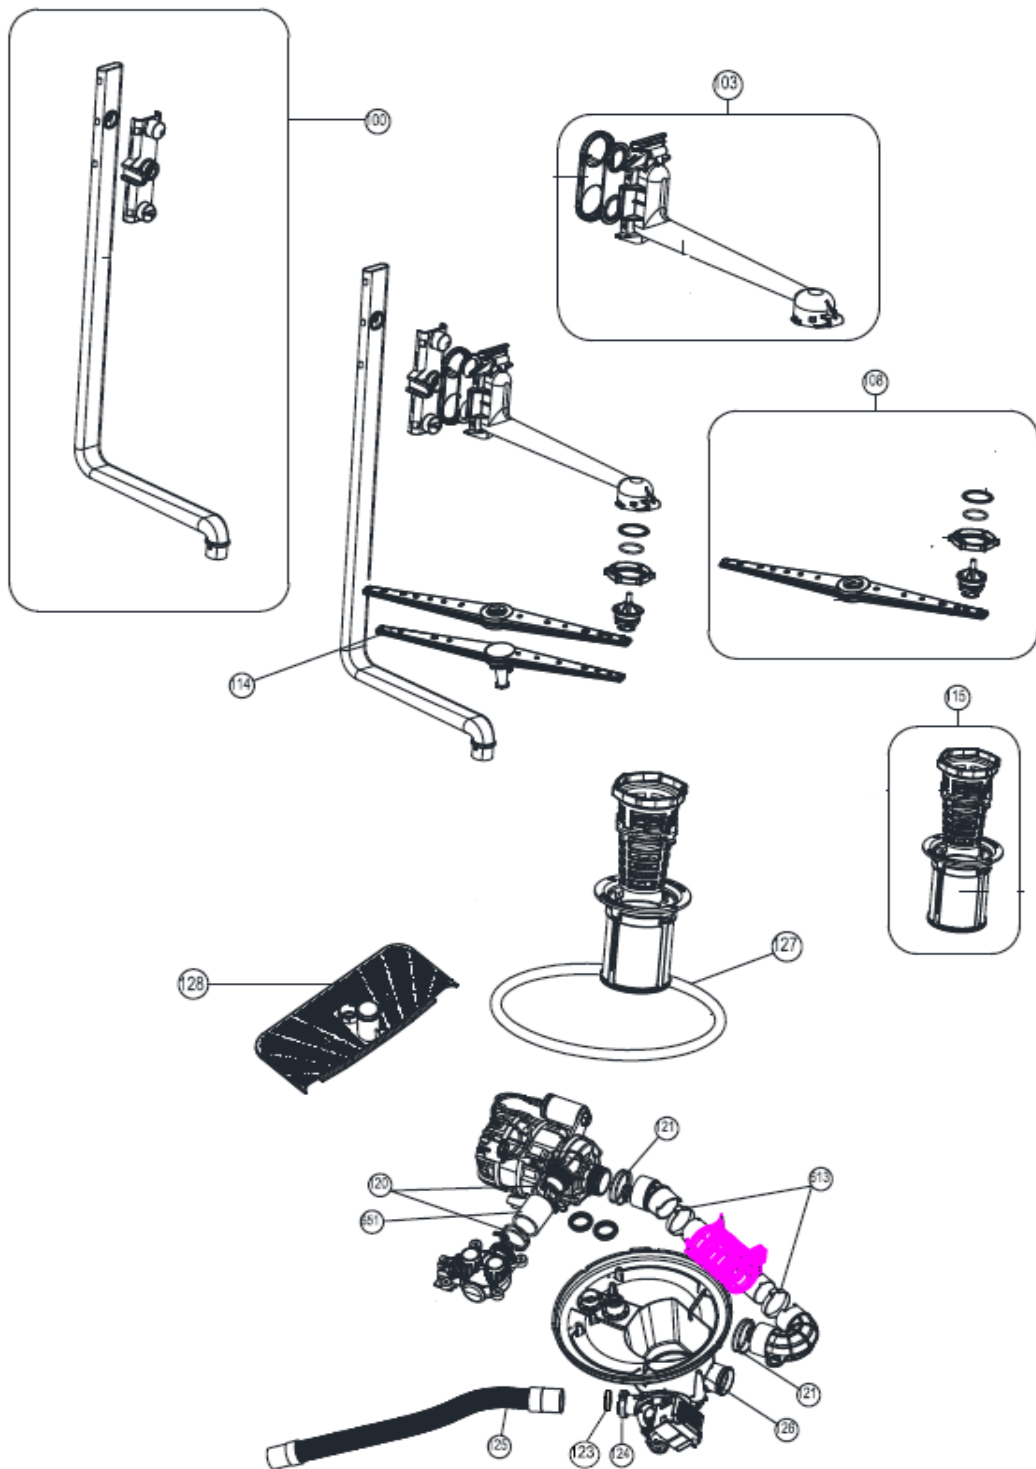

Inbouw Witgoed - Vaatwassers

Typenummer

VVW7040++/02

Revisie Datum

30-9-2021

INVENTUM

maakt 't moment

Inbouw Witgoed - Vaatwassers