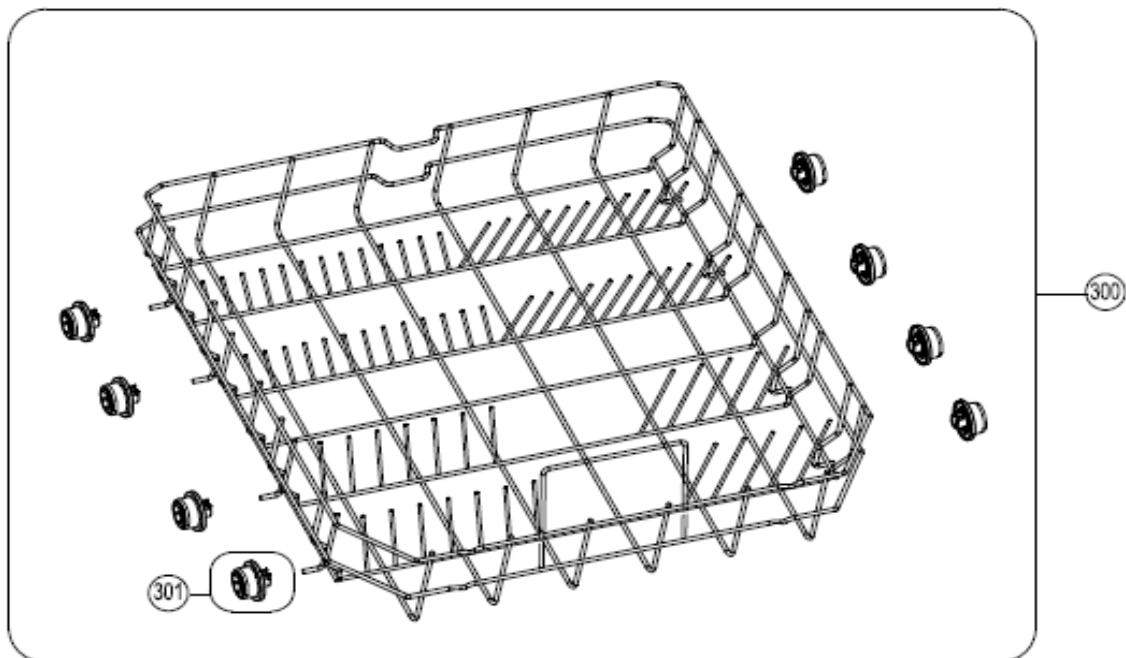

## Inbouw Witgoed - Vaatwassers

Typenummer

VVW7040S++/02

Revisie Datum

30-9-2021

**INVENTUM**

*maakt 't moment*