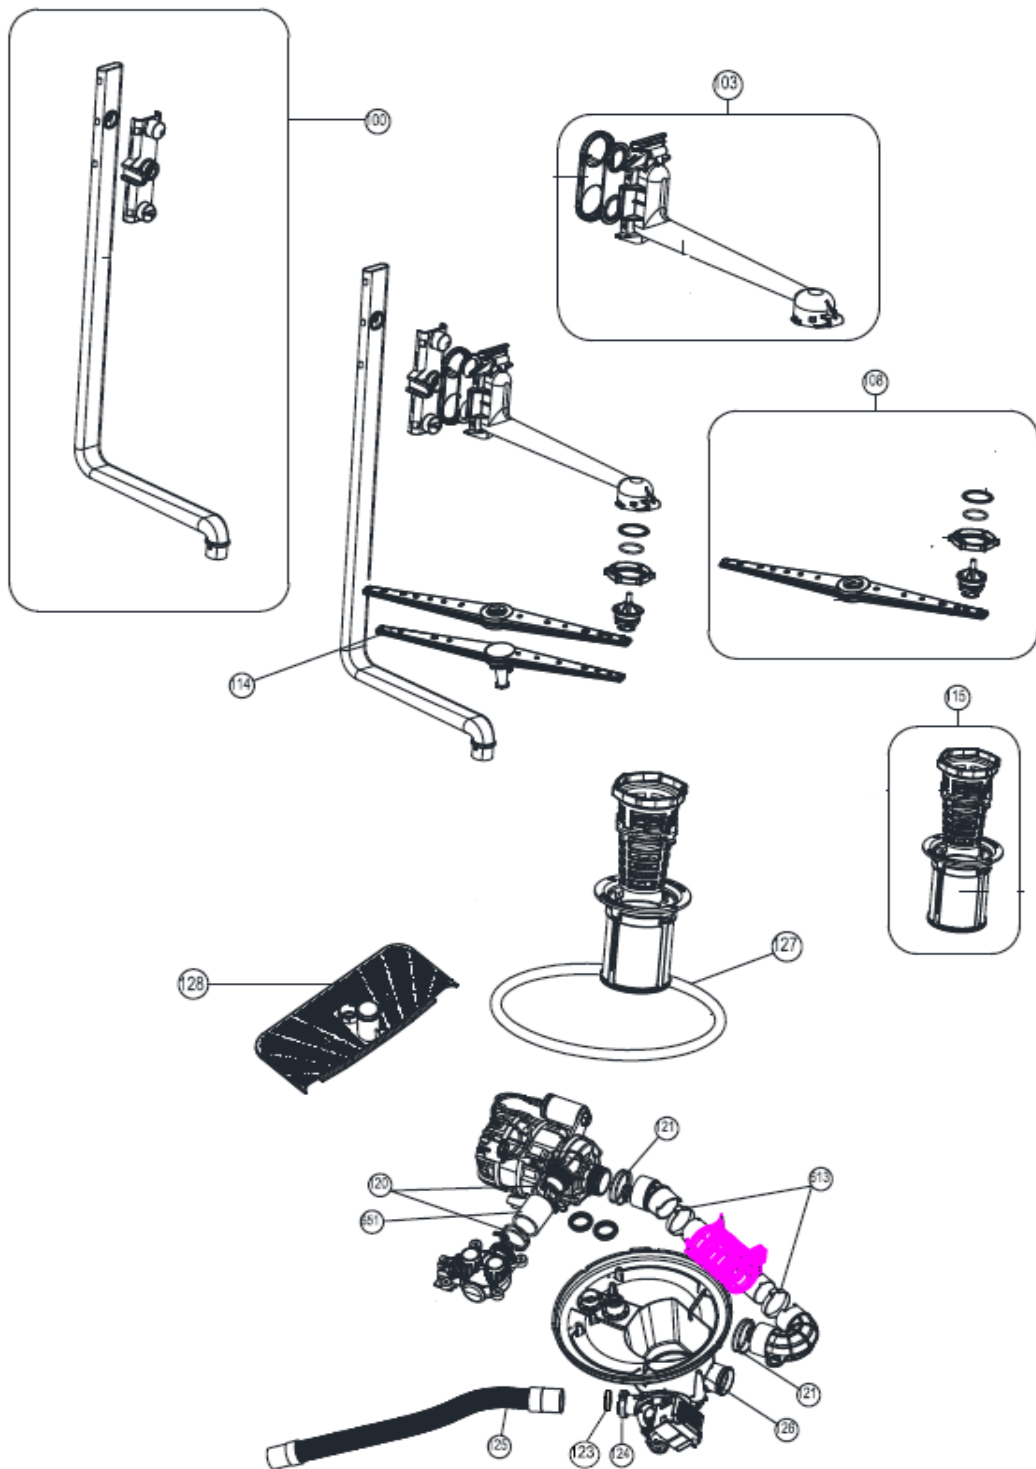

## Inbouw Witgoed - Vaatwassers

Typenummer

VVW7040S++/02