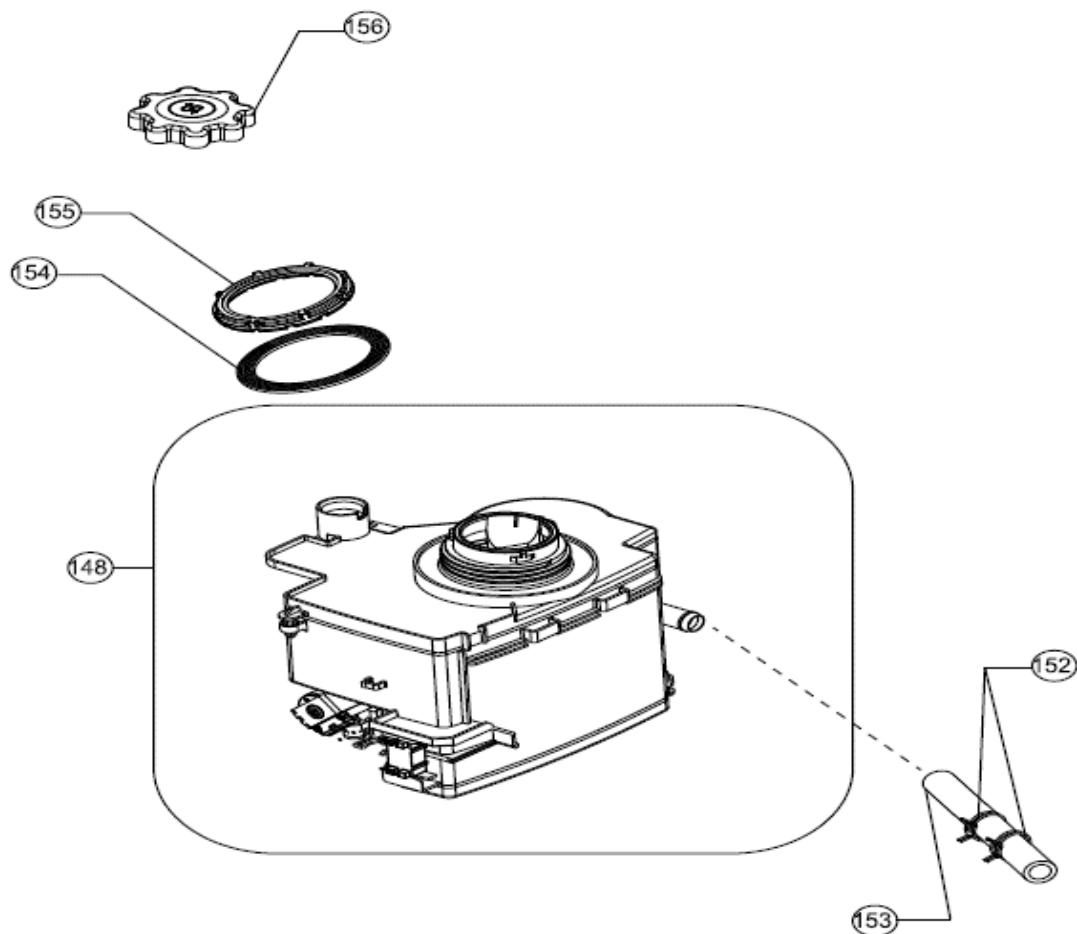

Inbouw Witgoed - Vaatwassers

Typenummer VVW7040S++/02

Revisie Datum

30-9-2021