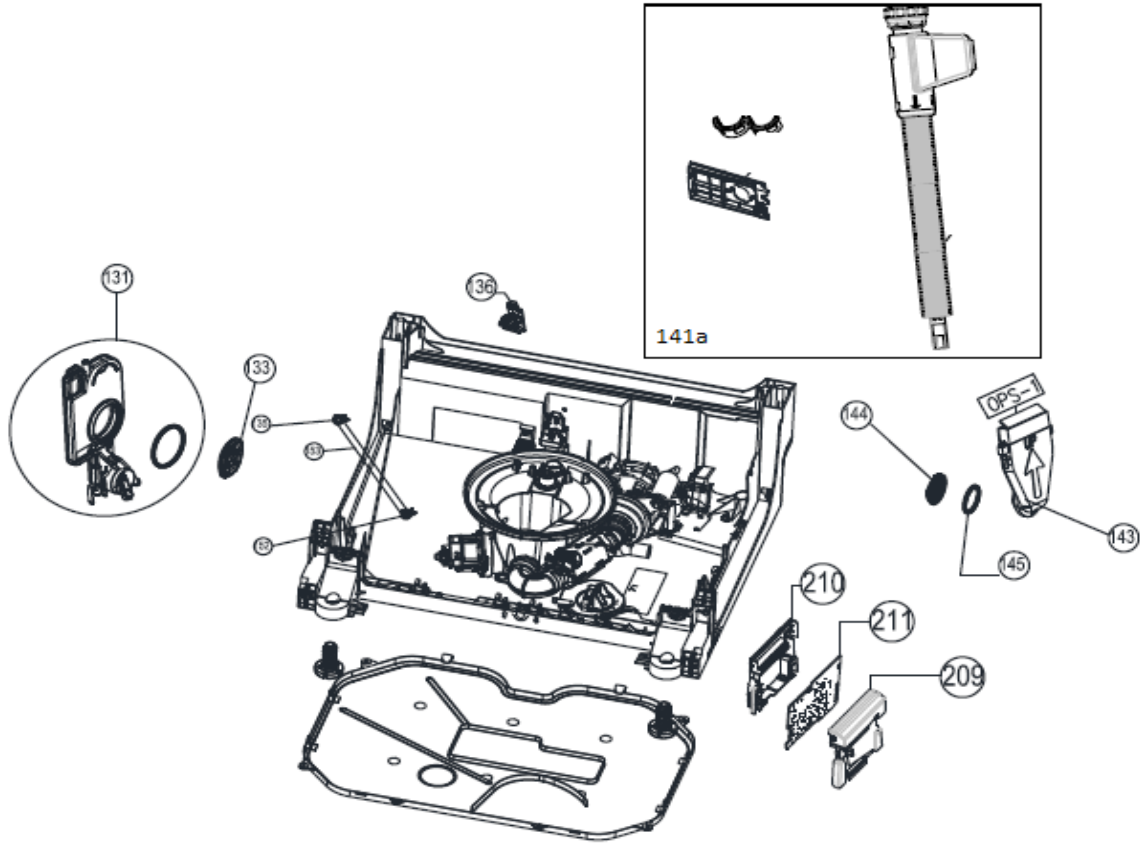

INVENTUM

maakt 't moment

Inbouw Witgoed - Vaatwassers

Typenummer

VVW7040S++/02

Revisie Datum

30-9-2021