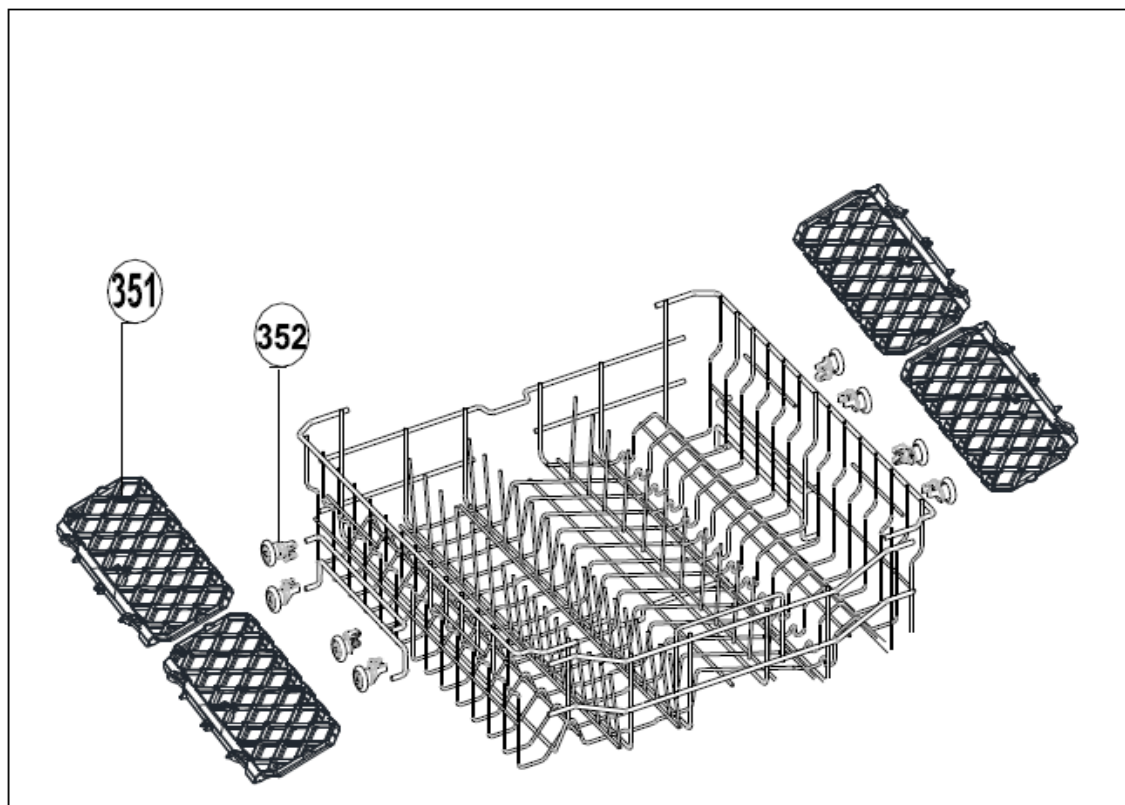

INVENTUM

maakt 't moment

Inbouw Witgoed - Vaatwassers

Typenummer

VVW7040S++/02

Revisie Datum

30-9-2021