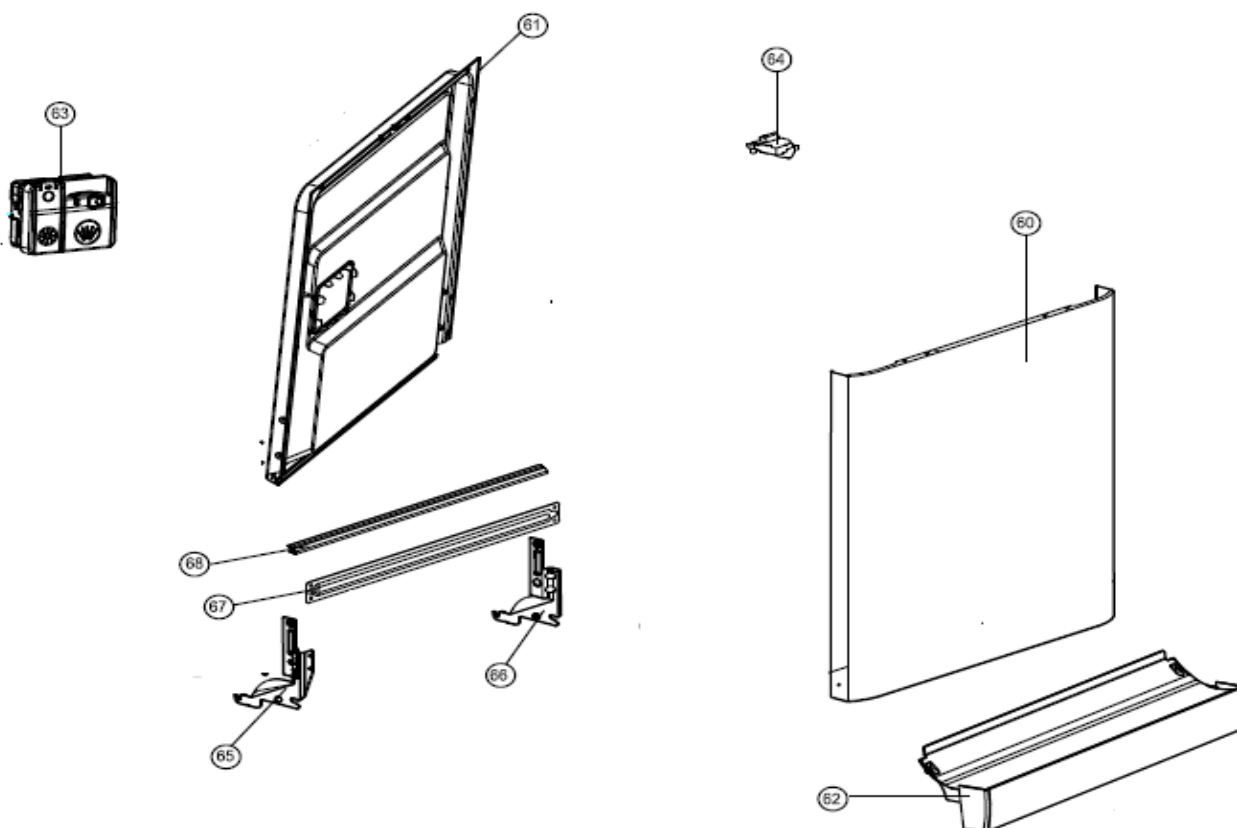

INVENTUM

maakt 't moment

Inbouw Witgoed - Vaatwassers

Typenummer

VVW7040S++/02

Revisie Datum

30-9-2021