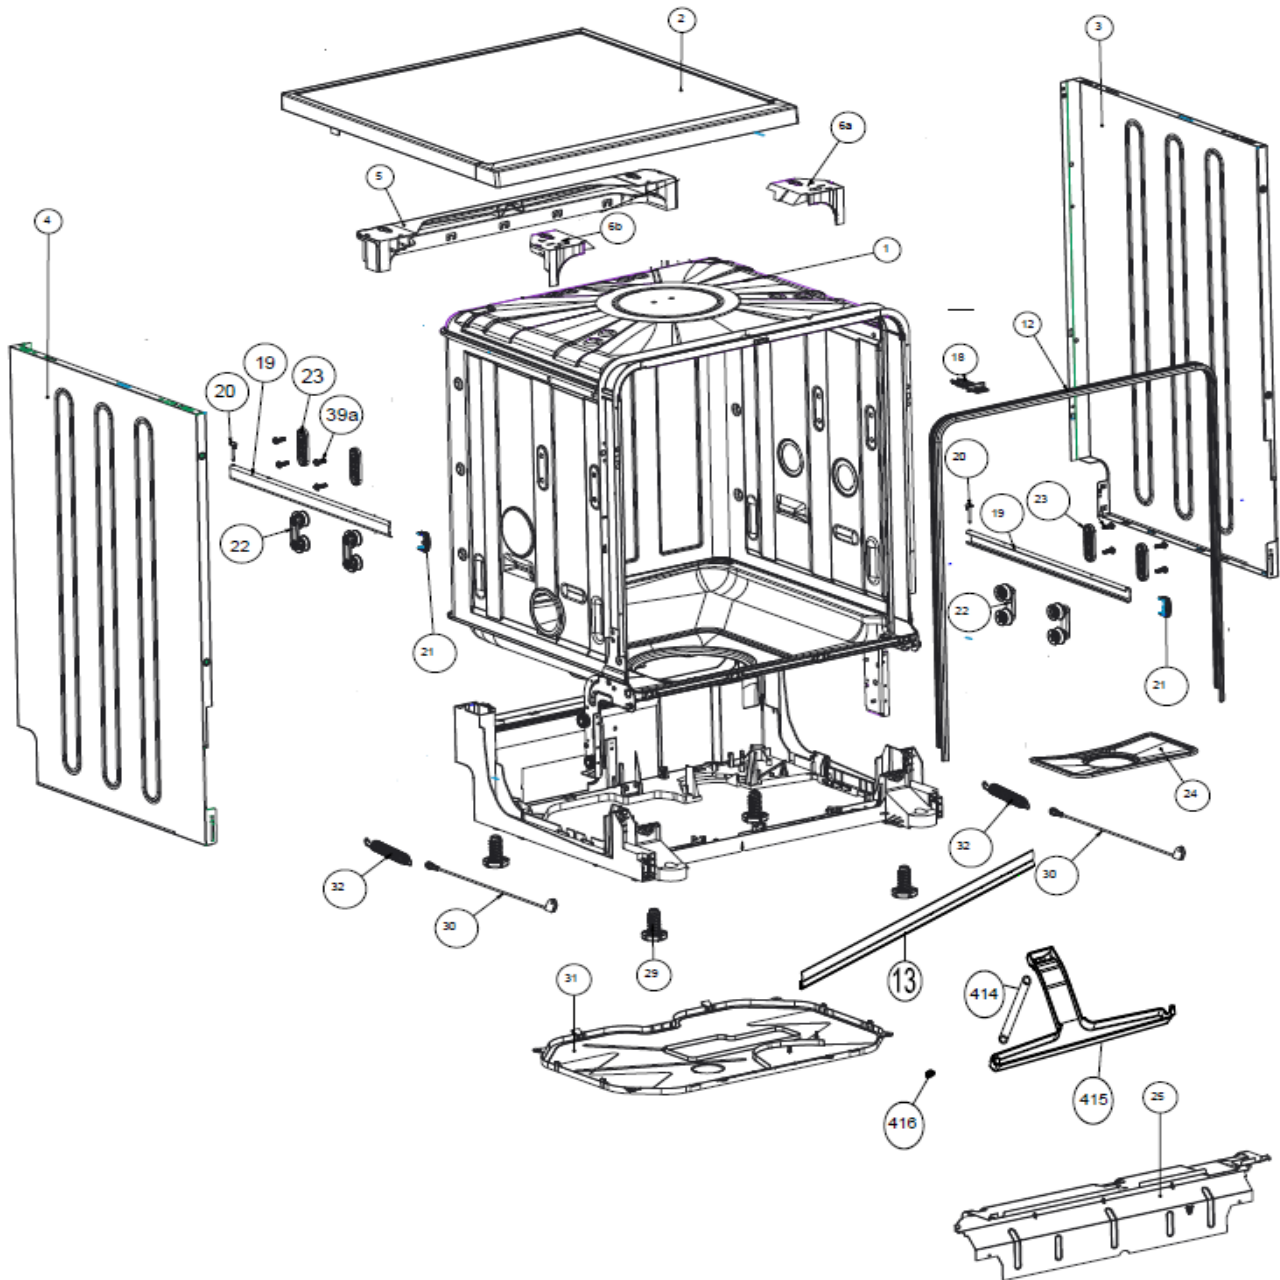

INVENTUM

maakt 't moment

Inbouw Witgoed - Vaatwassers

Typenummer

VVW7040S++/02

Revisie Datum

30-9-2021