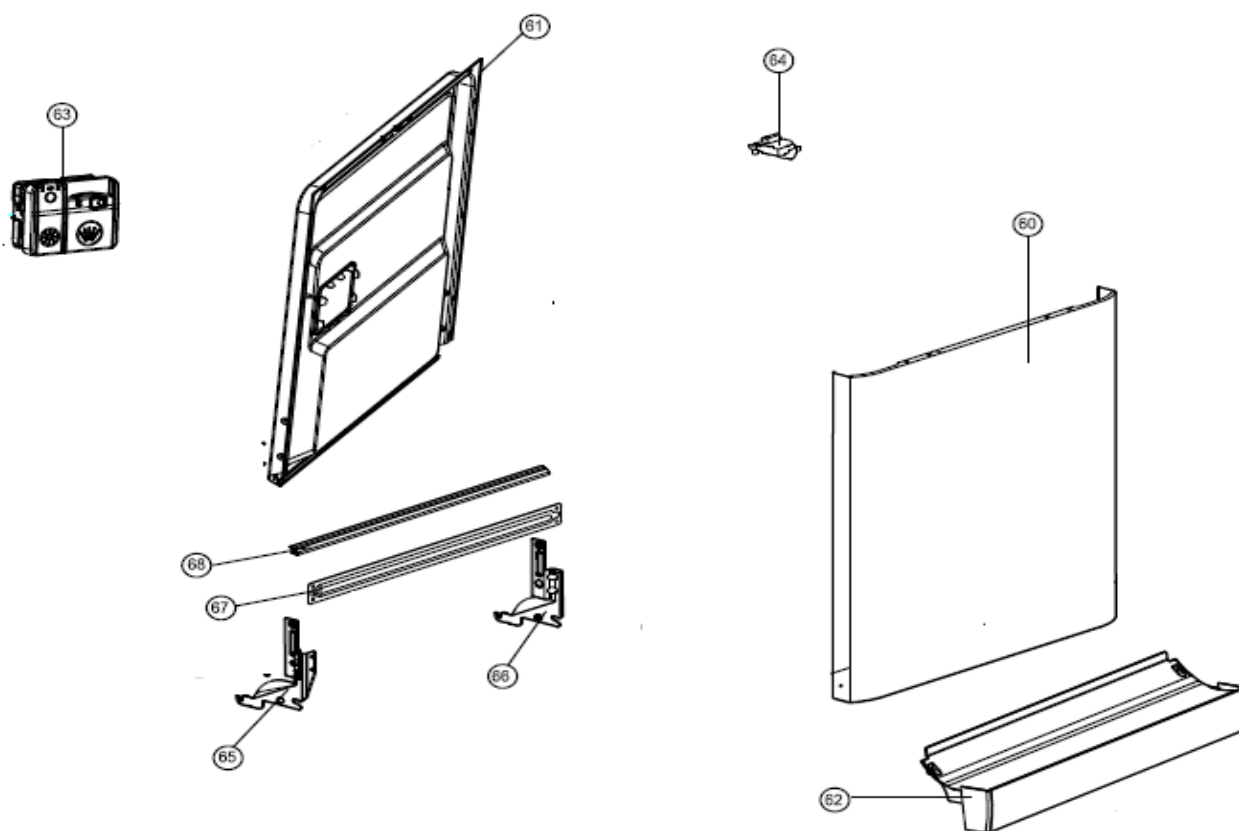

INVENTUM

maakt 't moment

Inbouw Witgoed - Vaatwassers

Typenummer

VVW6008A/02

Revisie Datum

30-9-2021