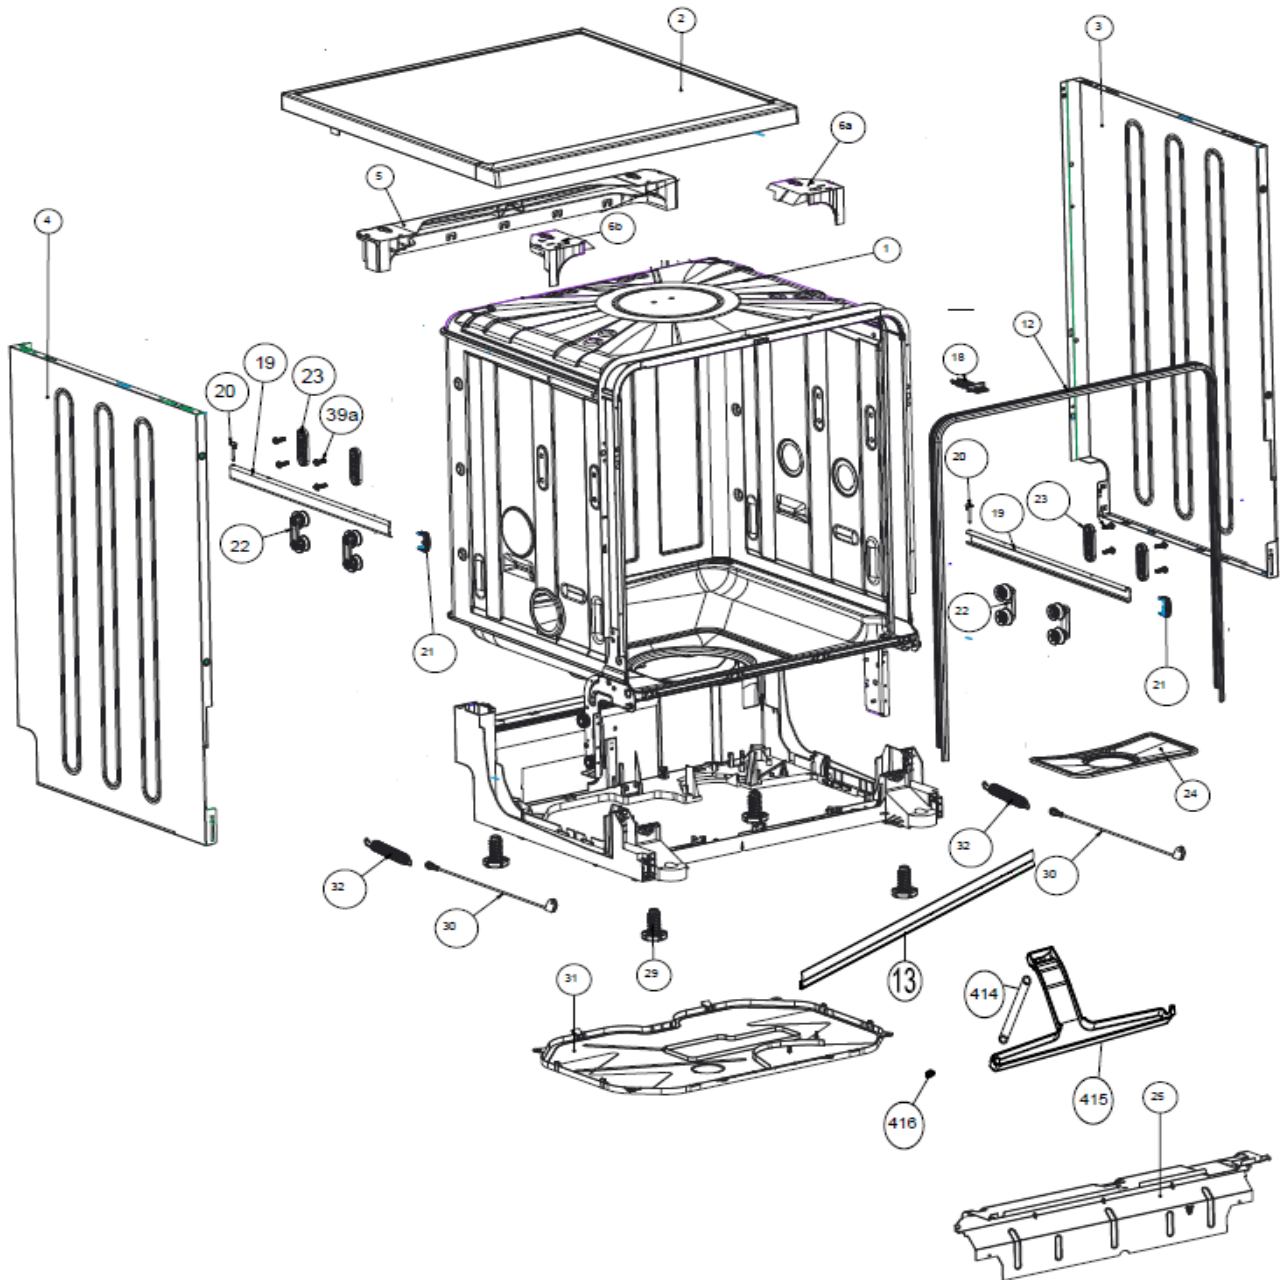

INVENTUM

maakt 't moment

Inbouw Witgoed - Vaatwassers

Typenummer

VVW6008A/02

Revisie Datum

30-9-2021