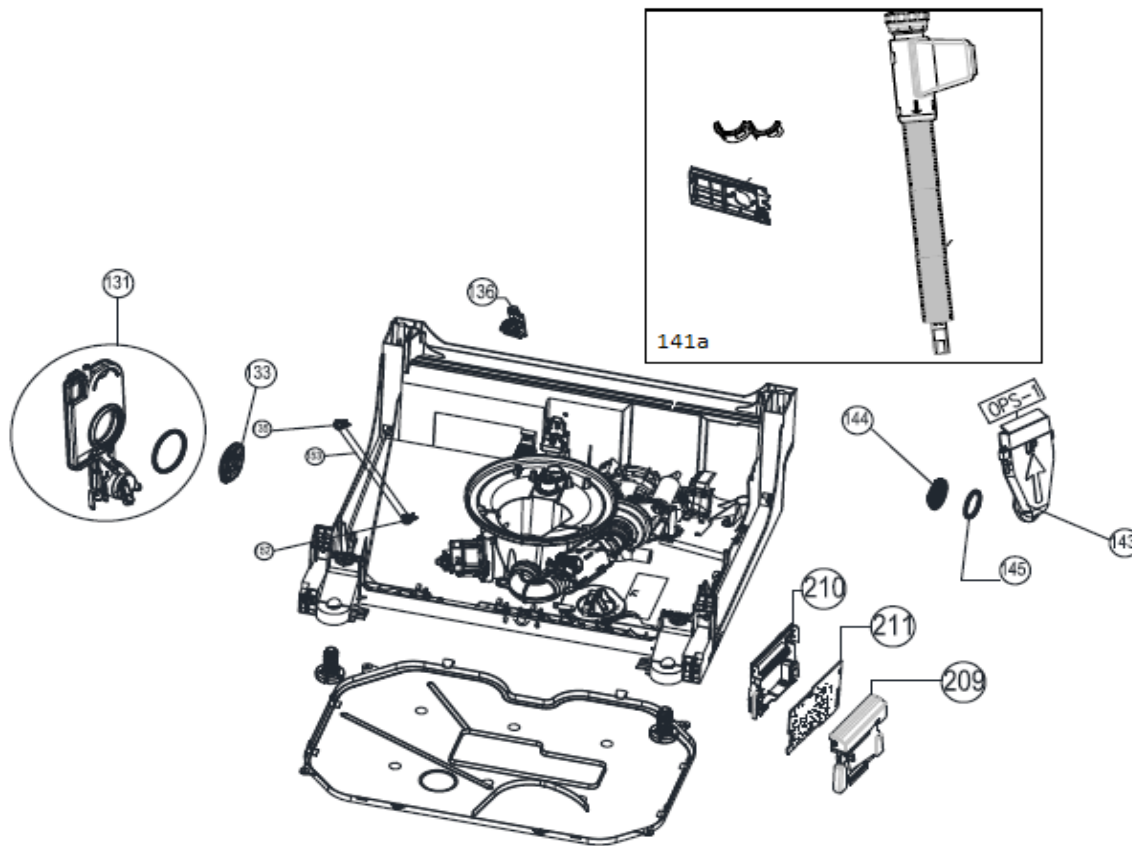

VVW6008A/02

INVENTUM

maakt 't moment

Inbouw Witgoed - Vaatwassers

Typenummer

VVW6008A/02

Revisie Datum

30-9-2021