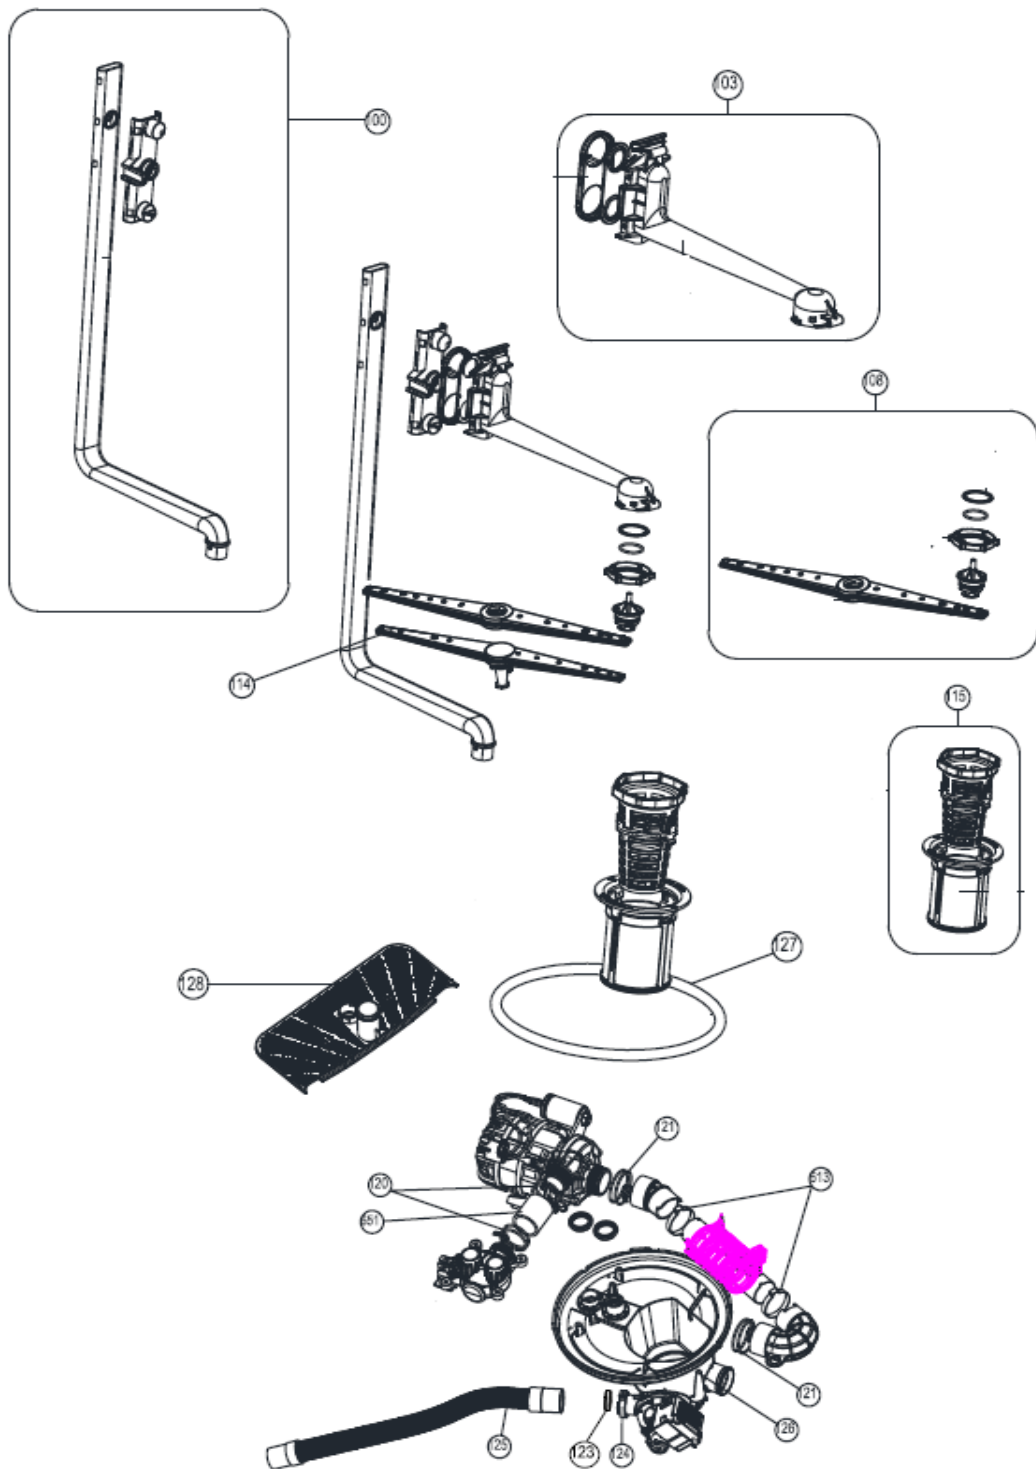

VVW6008A/02

INVENTUM

maakt 't moment

Inbouw Witgoed - Vaatwassers

Typenummer

VVW6008A/02

Revisie Datum

30-9-2021