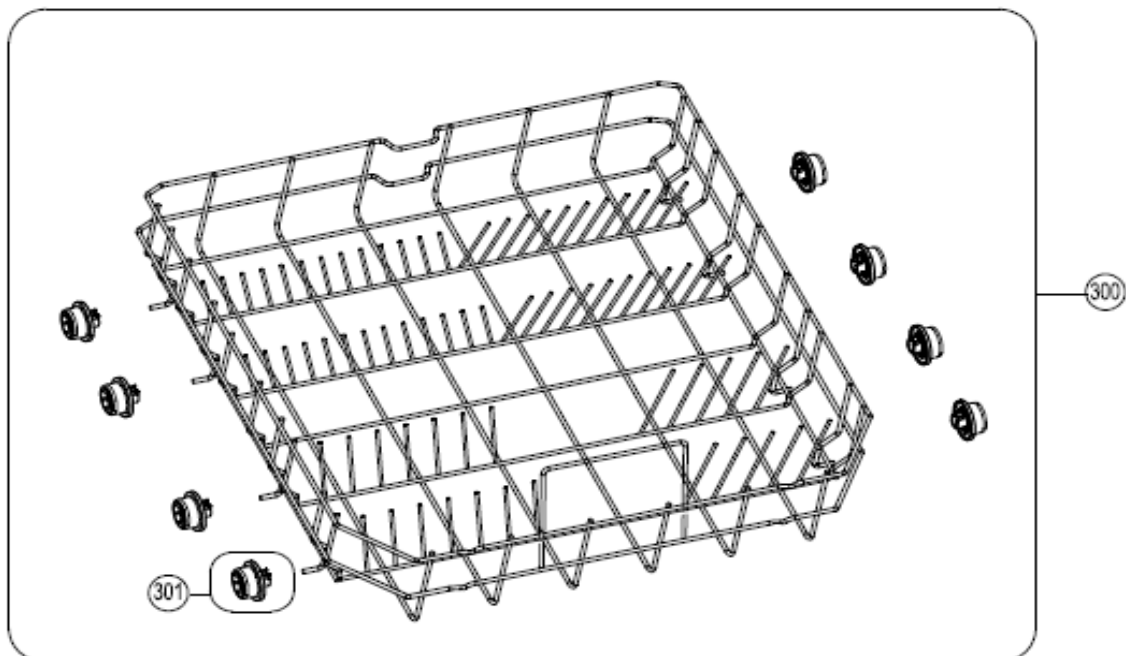

INVENTUM

maakt 't moment

Inbouw Witgoed - Vaatwassers

Typenummer

VVW6008A/02

Revisie Datum

30-9-2021