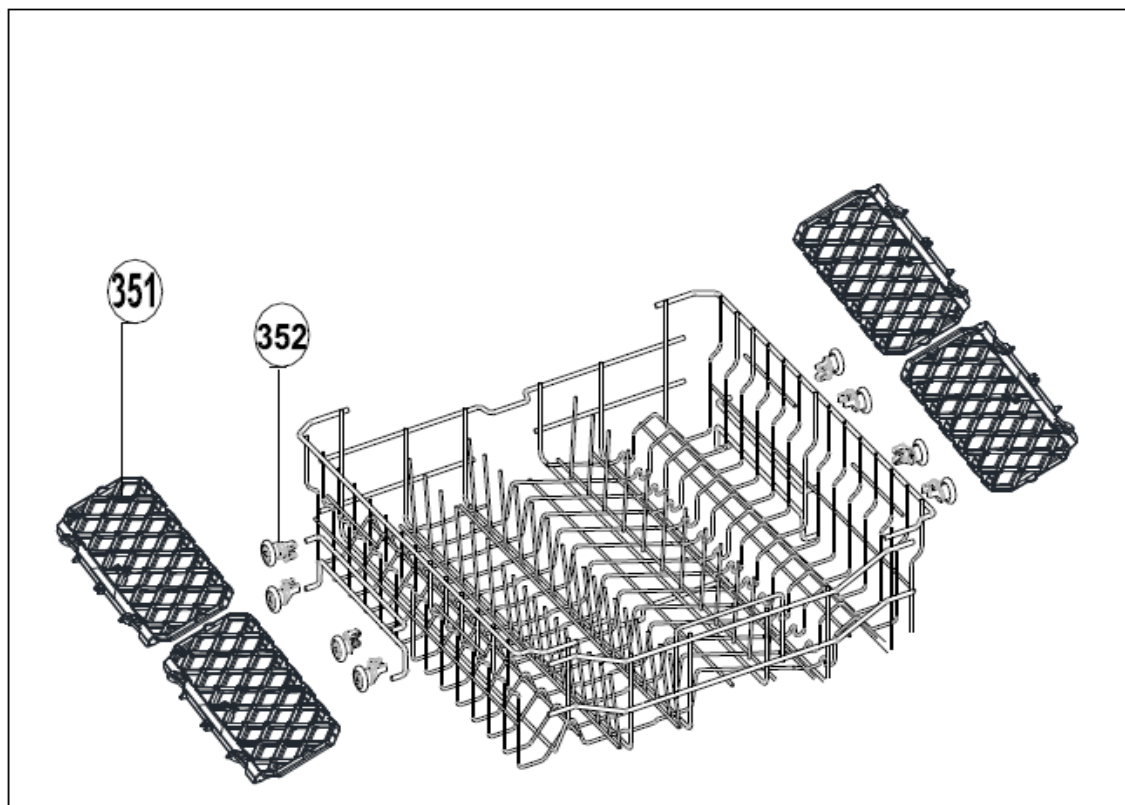

Typenummer

VVW6008A/02

Revisie Datum

30-9-2021

Inbouw Witgoed - Vaatwassers

Typenummer

VVW6008A/02

408