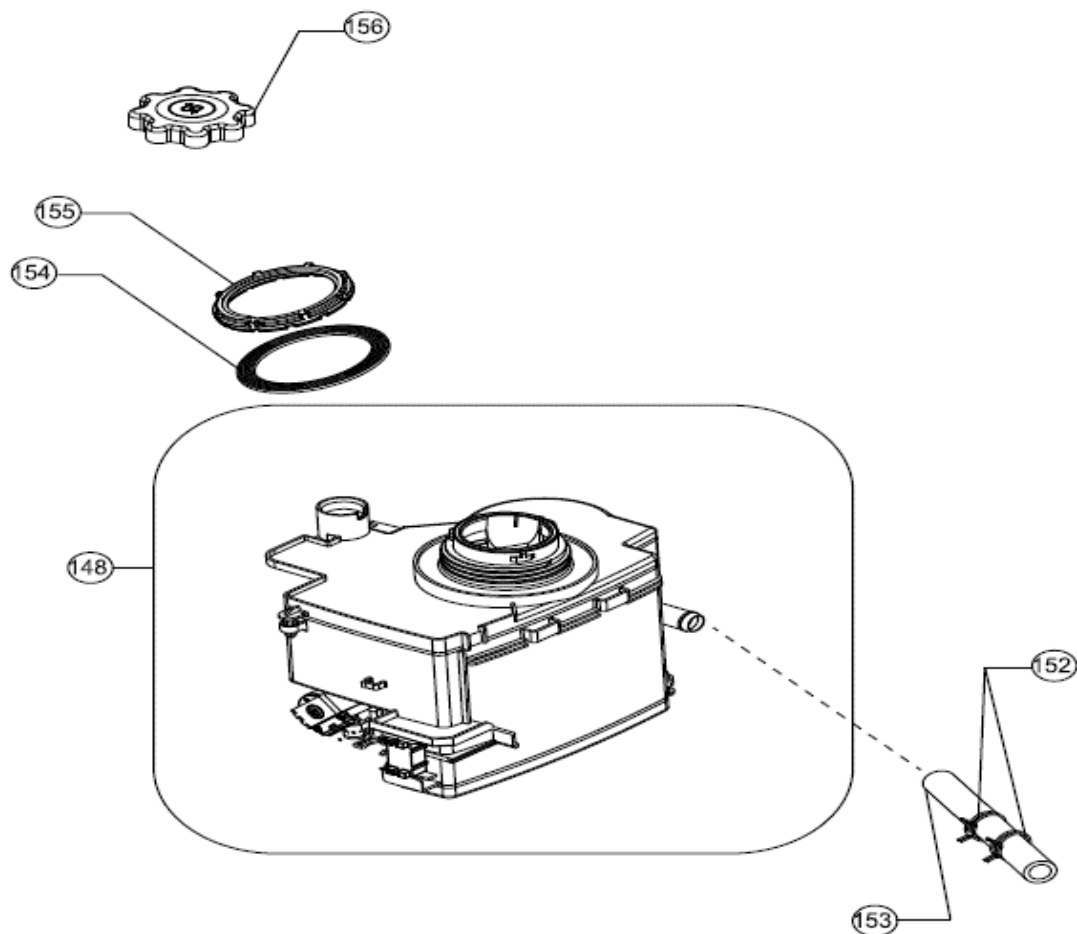

Inbouw Witgoed - Vaatwassers

Typenummer

VVW6008A/02

Revisie Datum

30-9-2021