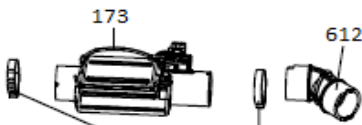

Inbouw Witgoed - Vaatwassers

Typenummer VVW6008A

613