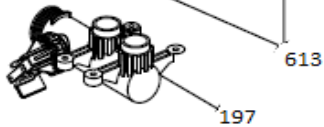

Inbouw Witgoed - Vaatwassers

Typenummer VVW6008A

613