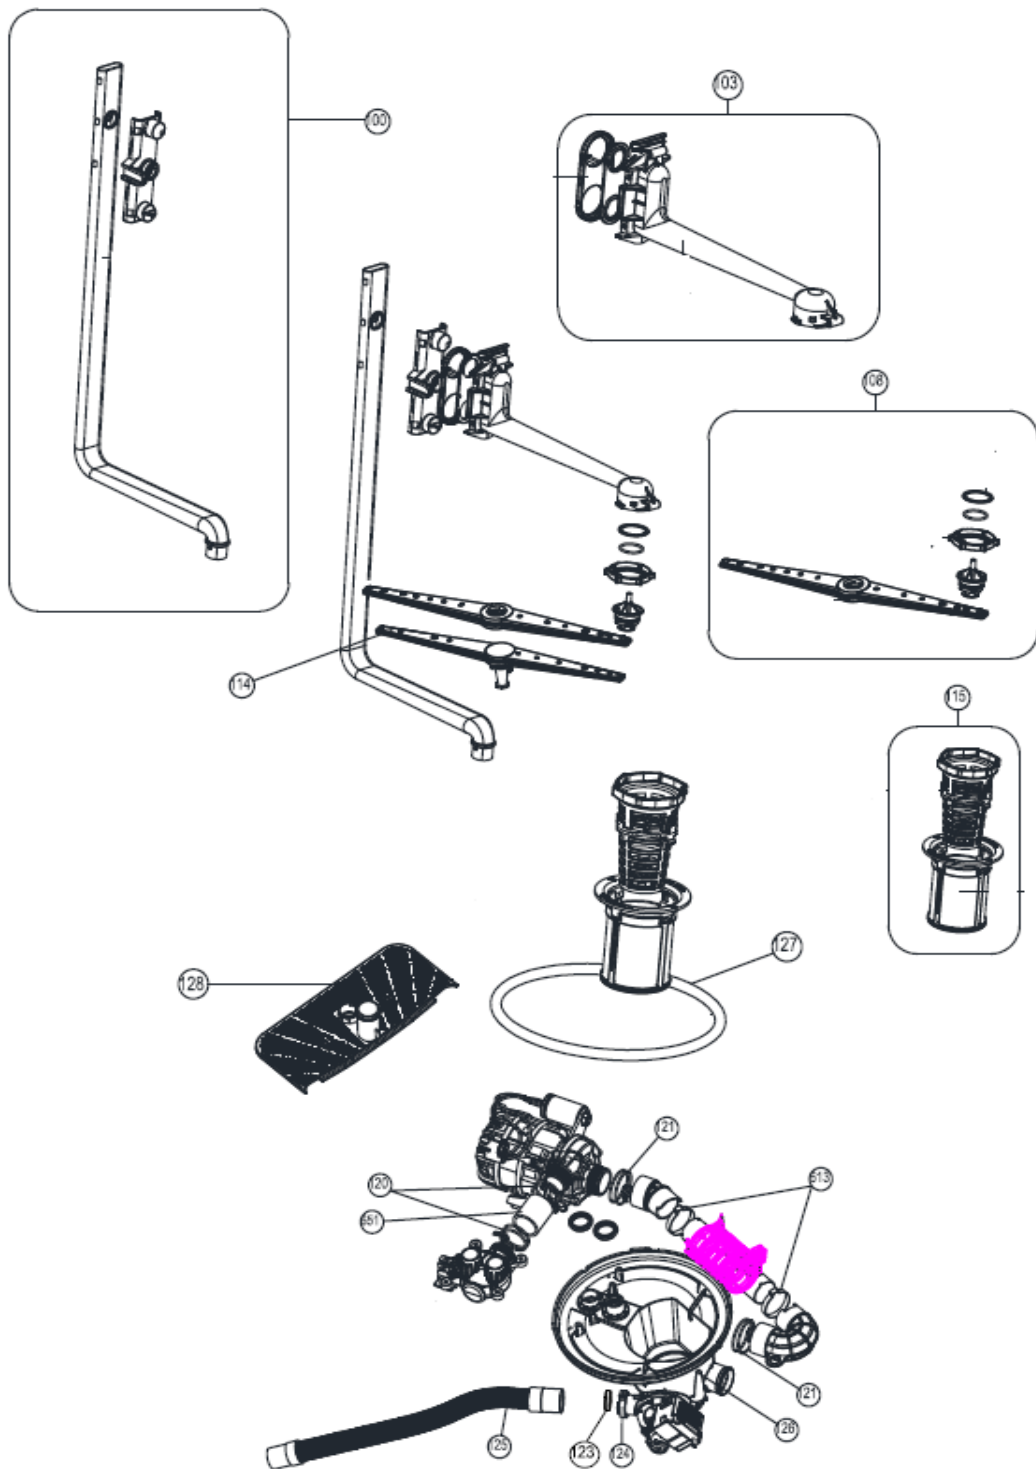

INVENTUM

maakt 't moment

Inbouw Witgoed - Vaatwassers

Typenummer

VVW6008A