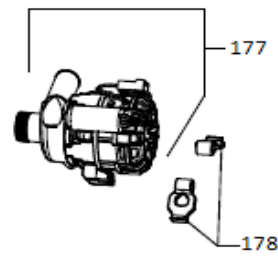

## Inbouw Witgoed - Vaatwassers

Typenummer VVW6008A

613

176

177

178

76