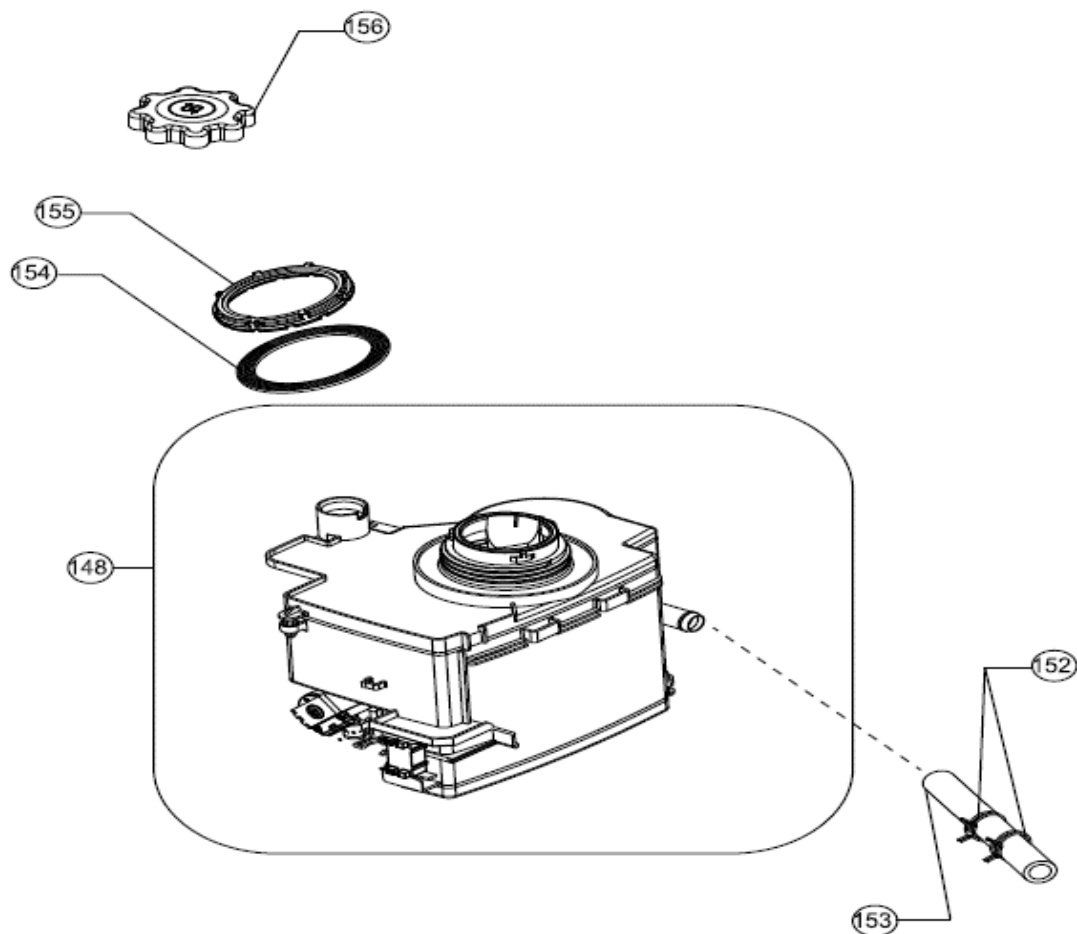

Inbouw Witgoed - Vaatwassers

Typenummer VVW6008A

Revisie Datum

25-8-2020