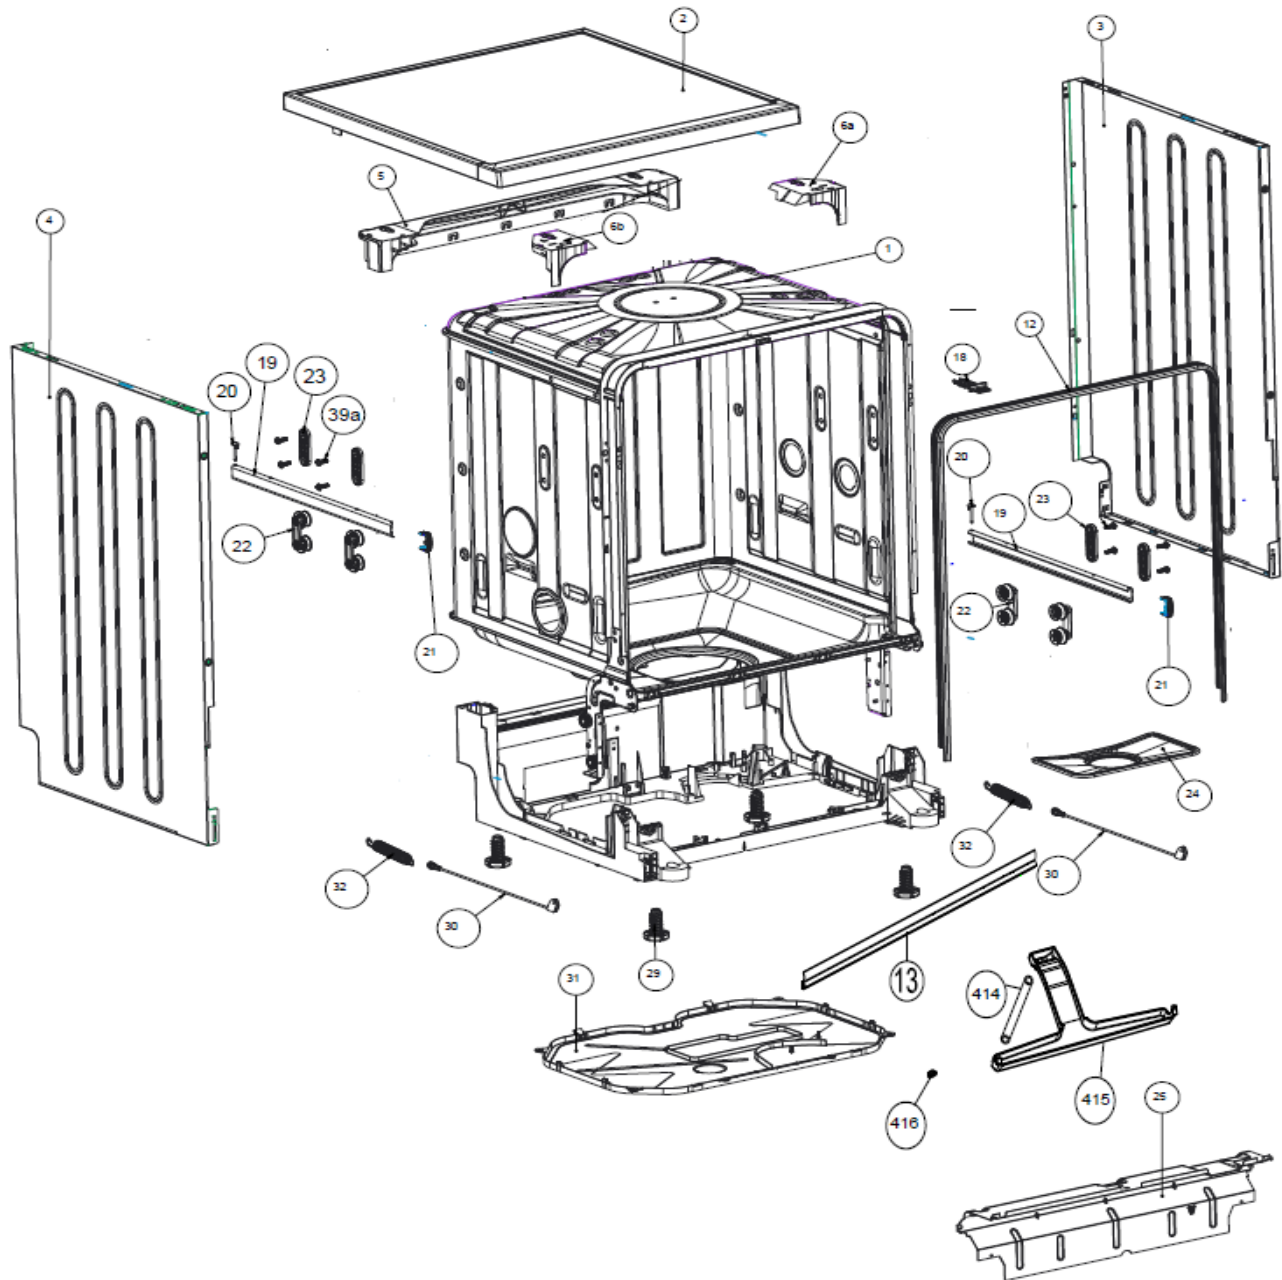

INVENTUM

maakt 't moment

Inbouw Witgoed - Vaatwassers

Typenummer

VVW6008A

Revisie Datum

25-8-2020