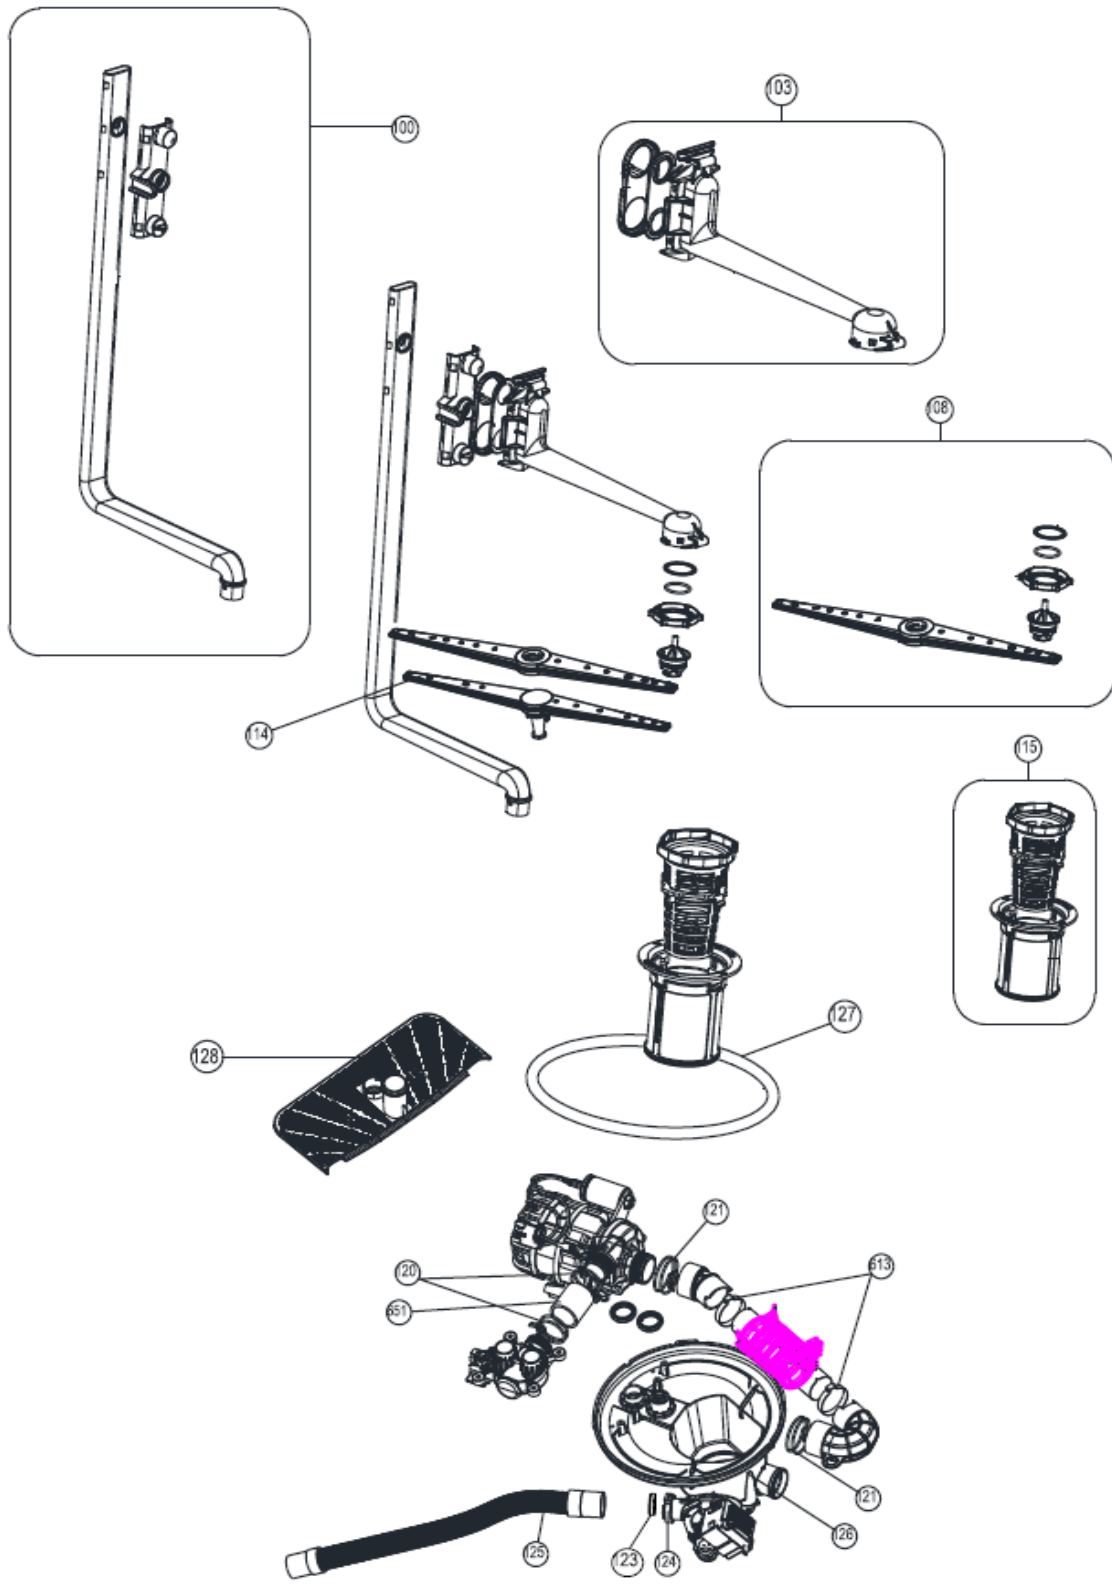

Typenummer IVW6008AXL/02

Inbouw Witgoed - Vaatwassers

Typenummer

IVW6008AXL/02

Inbouw Witgoed - Vaatwassers

Typenummer IVW6008AXL/02

Revisie Datum

9-9-2021