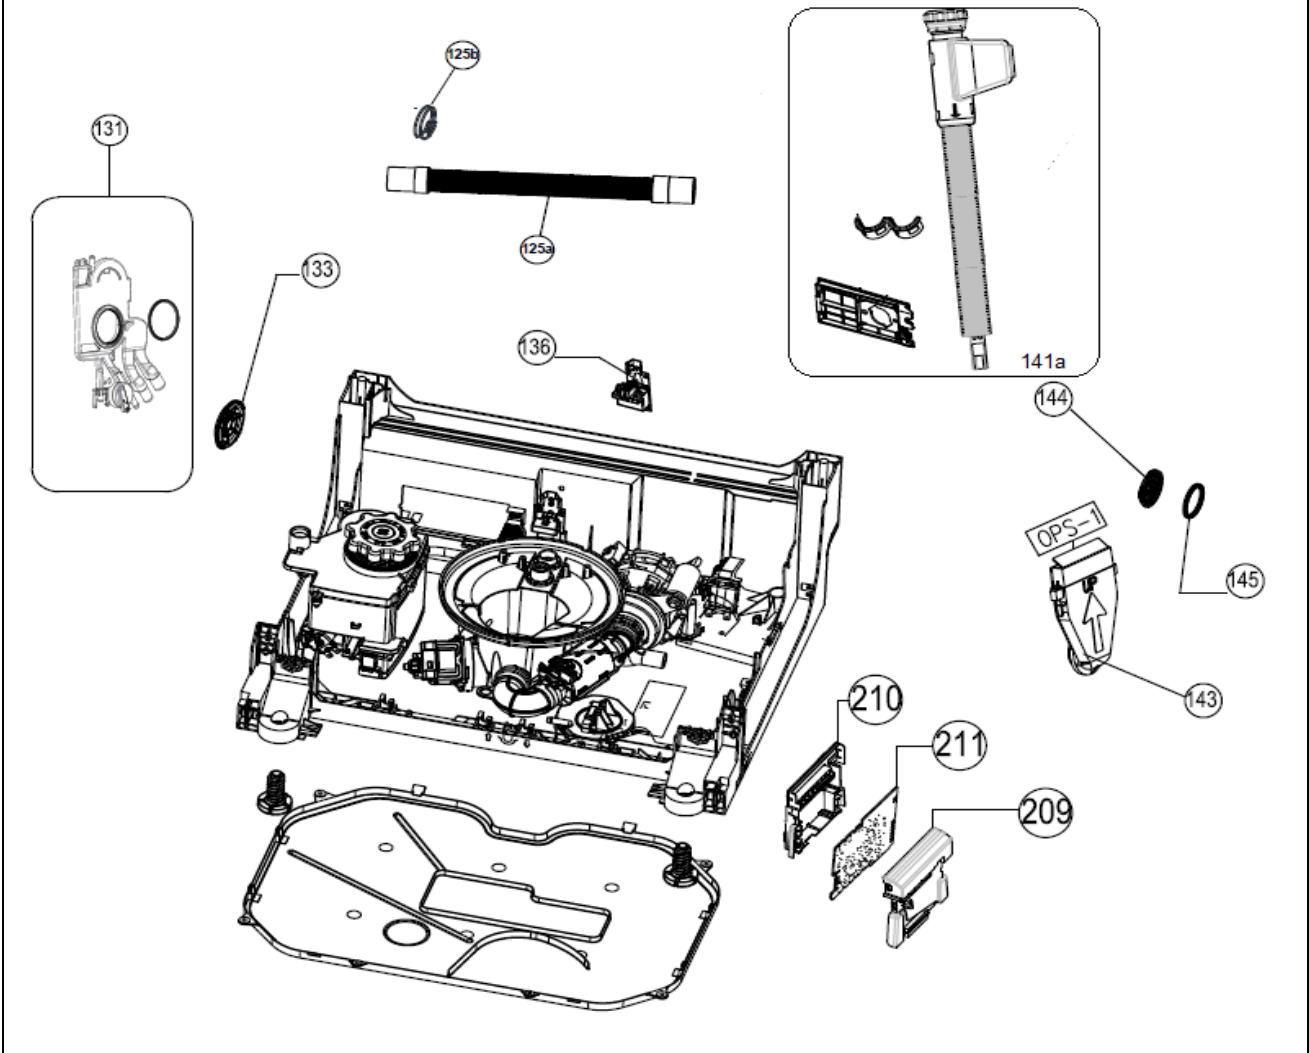

Typenummer IVW6008AXL/02

Inbouw Witgoed - Vaatwassers

Typenummer

IVW6008AXL/02

Inbouw Witgoed - Vaatwassers

Typenummer IVW6008AXL/02

Revisie Datum

9-9-2021

Inbouw Witgoed - Vaatwassers

Typenummer IVW6008AXL/02

Inbouw Witgoed - Vaatwassers

Typenummer

I/VW6008AXL/02

Inbouw Witgoed - Vaatwassers

Typenummer

IVW6008AXL/02