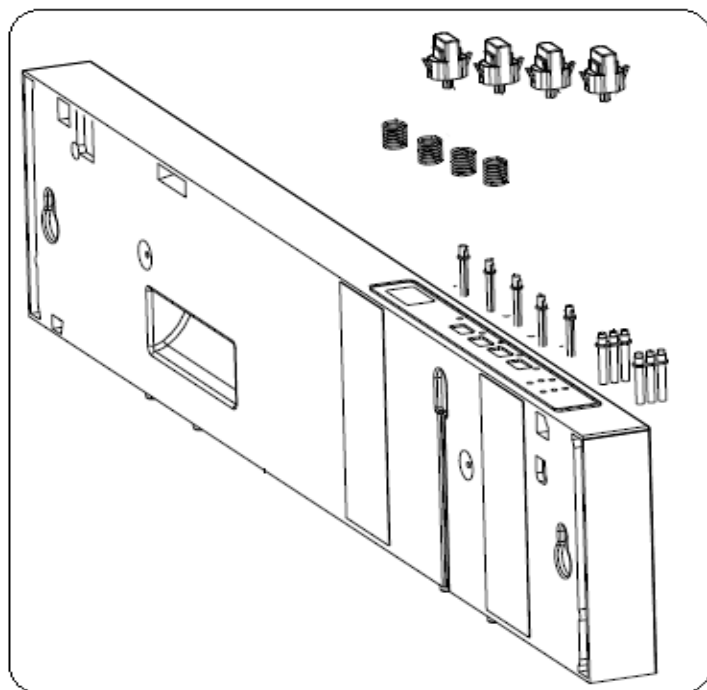

Inbouw Witgoed - Vaatwassers

Typenummer

IVW6008AXL/02

400