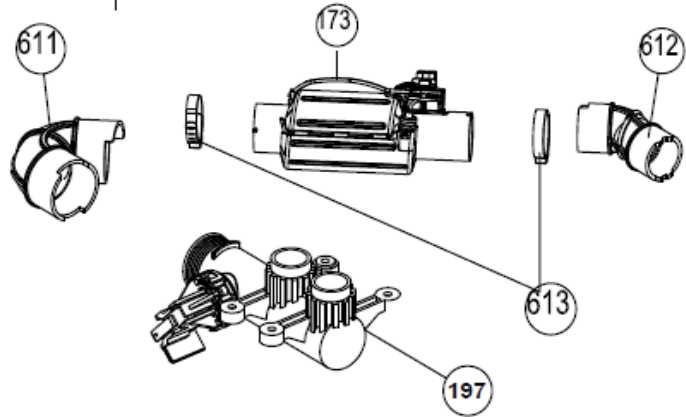

Inbouw Witgoed - Vaatwassers

Typenummer IVW6008AXL/02

Inbouw Witgoed - Vaatwassers

Typenummer

I/VW6008AXL/02

Inbouw Witgoed - Vaatwassers

Typenummer

IVW6008AXL/02