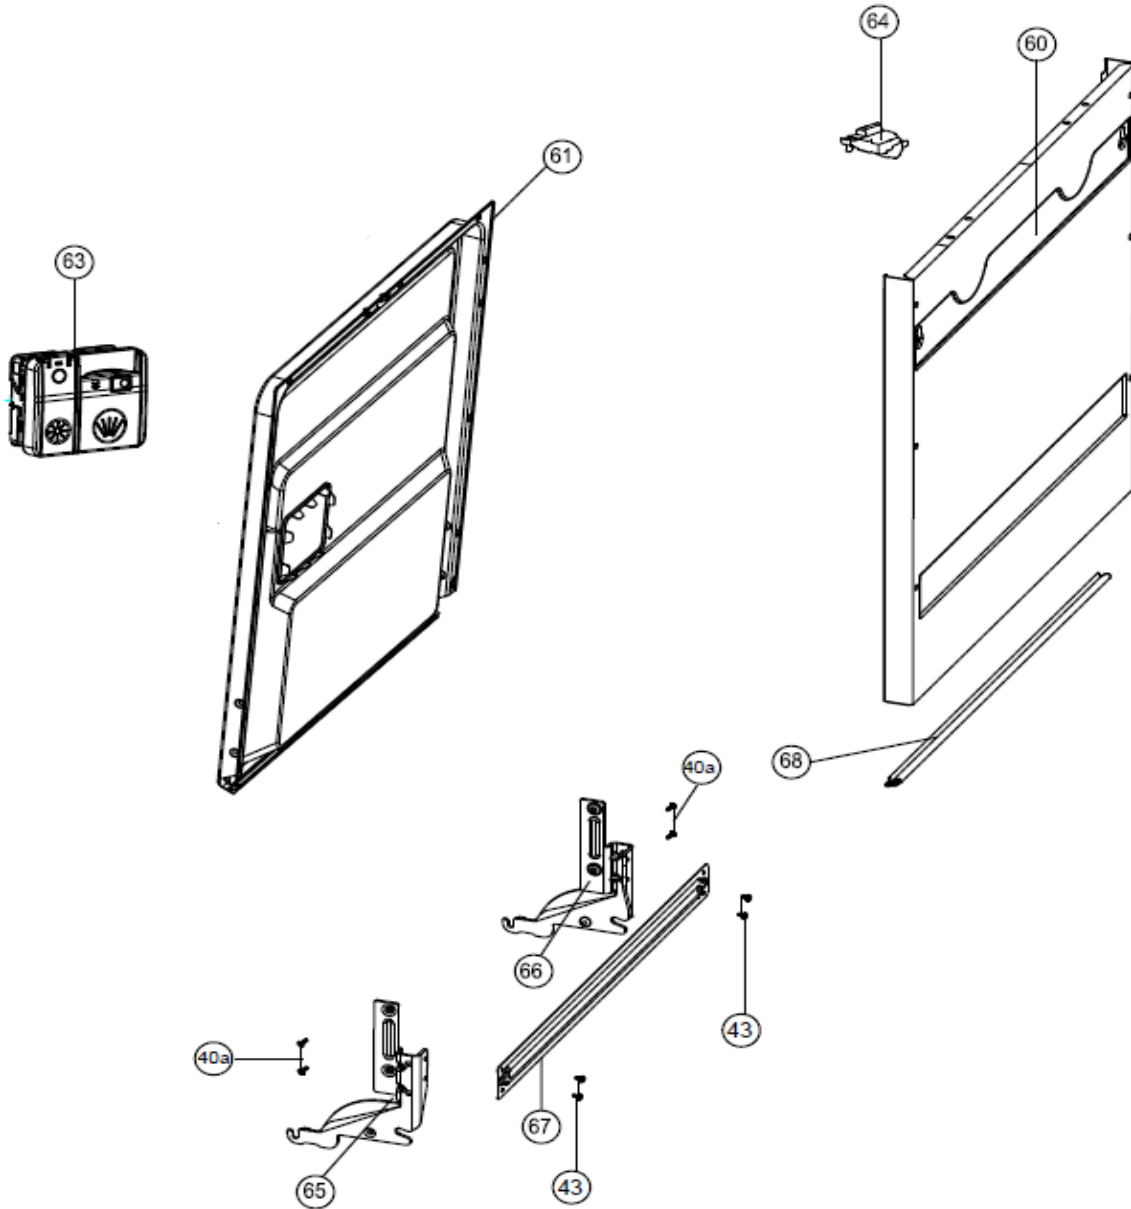

Inbouw Witgoed - Vaatwassers

Typenummer IVW6008AXL/02