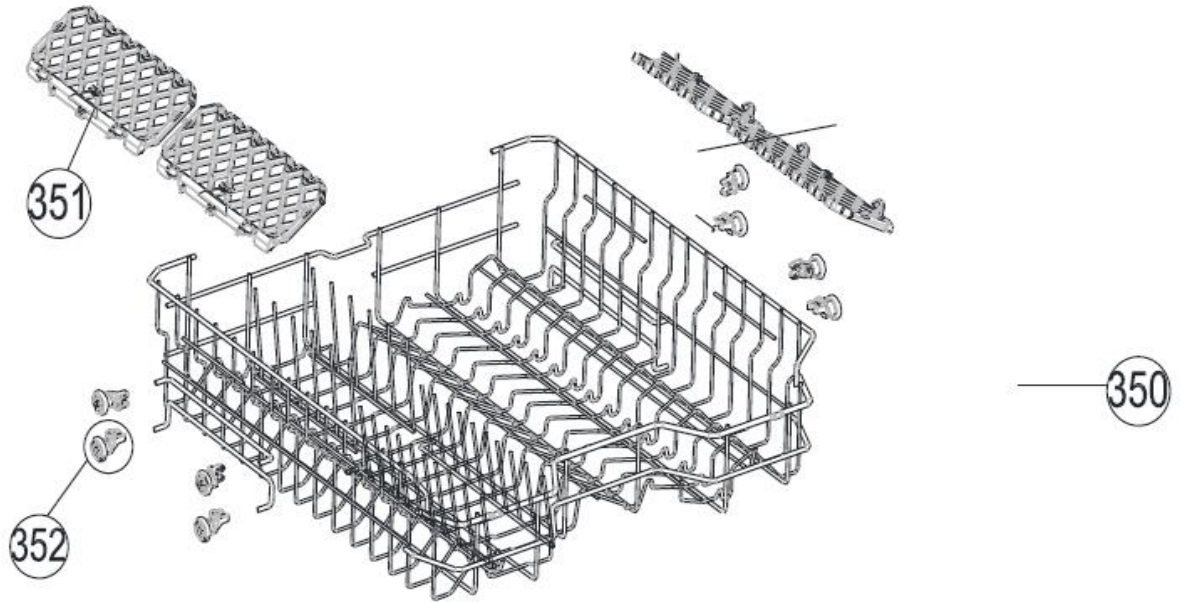

Inbouw Witgoed - Vaatwassers

Typenummer

IVW6008AXL/02

Revisie Datum

9-9-2021