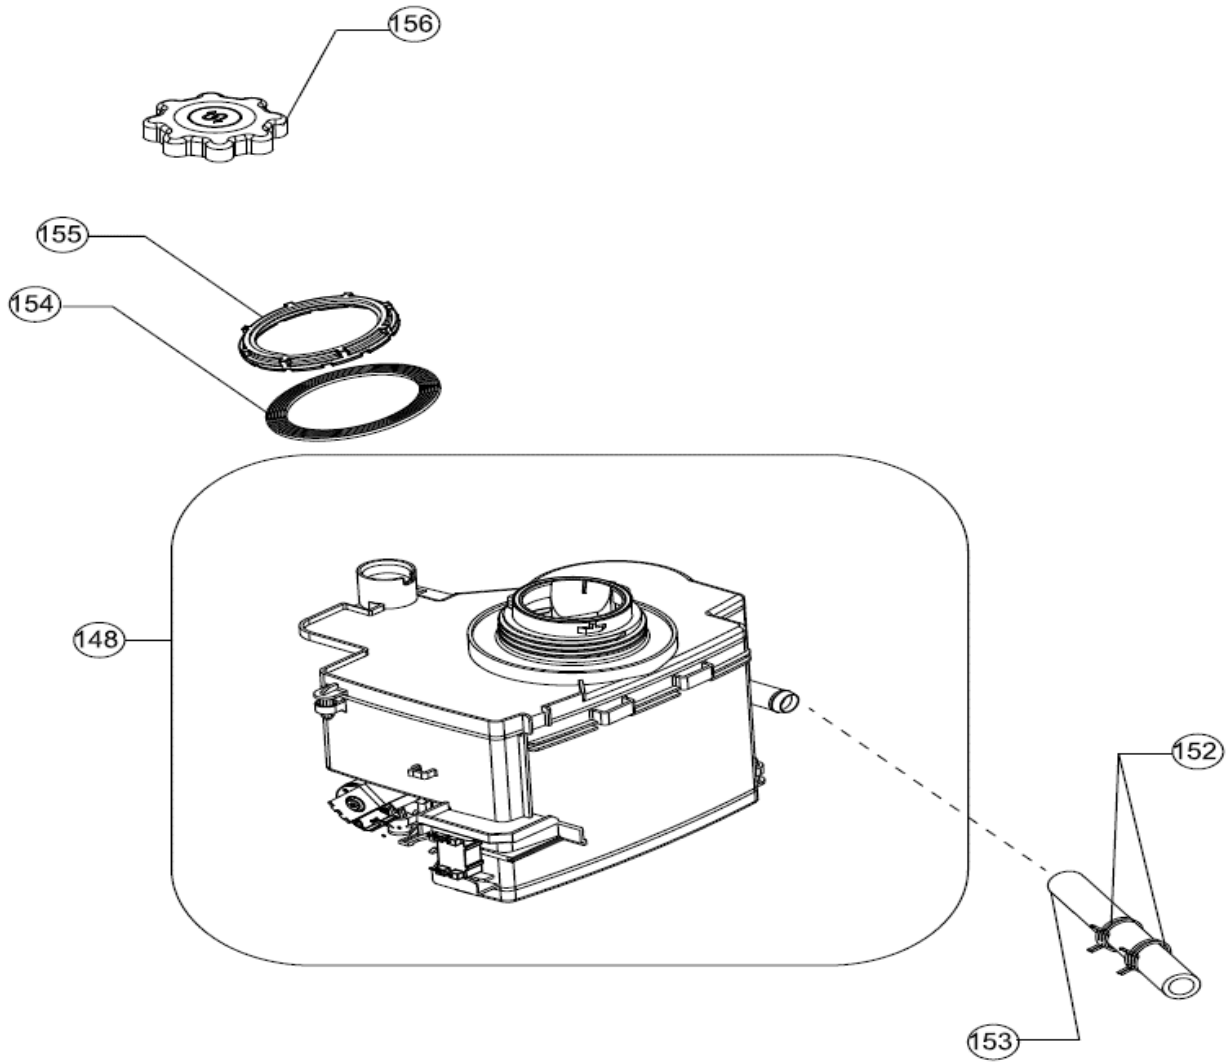

Typenummer IVW6008AXL/02

Inbouw Witgoed - Vaatwassers

Typenummer

IVW6008AXL/02

Inbouw Witgoed - Vaatwassers

Typenummer IVW6008AXL/02

Revisie Datum

9-9-2021