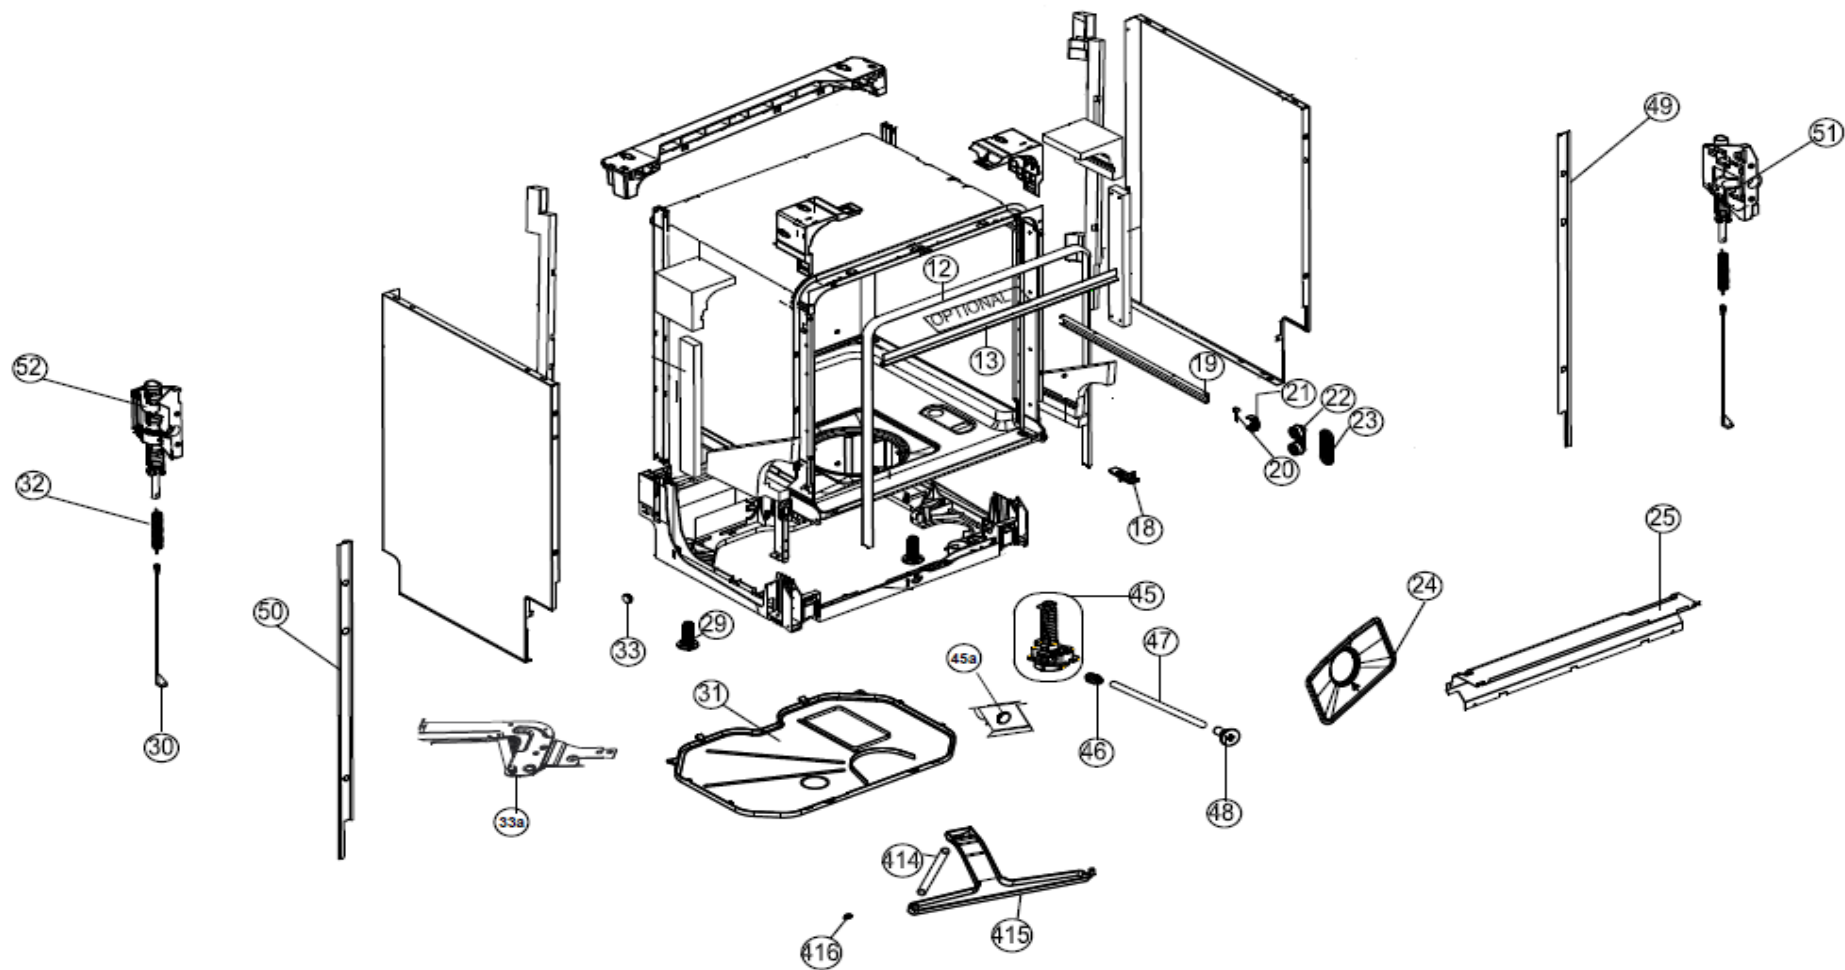

Inbouw Witgoed - Vaatwassers

Typenummer IVW6008AXL/02

Inbouw Witgoed - Vaatwassers

Typenummer

I/VW6008AXL/02

Inbouw Witgoed - Vaatwassers

Typenummer

IVW6008AXL/02