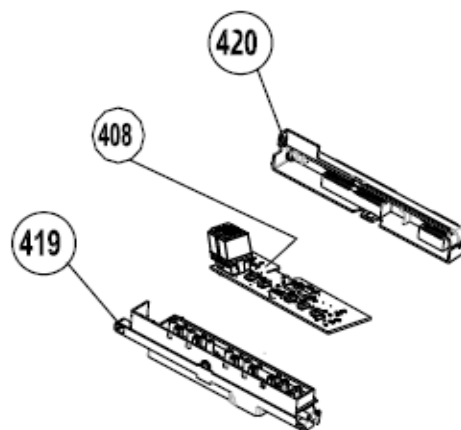

Revisie Datum

9-9-2021