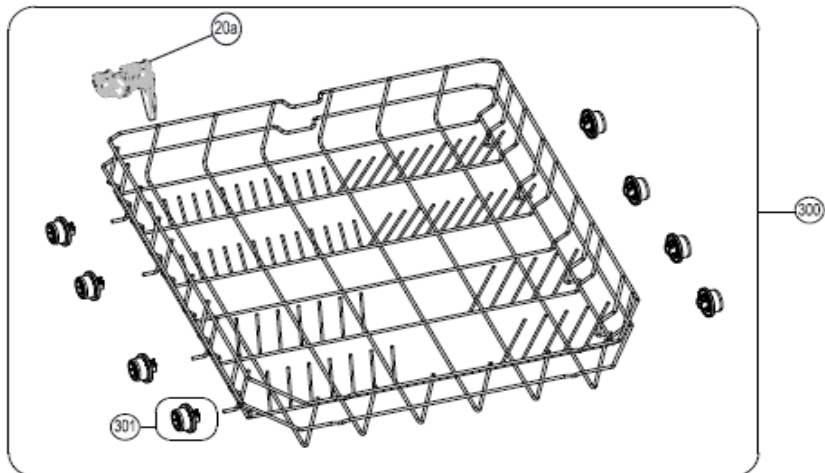

Inbouw Witgoed - Vaatwassers

Typenummer IVW6008AXL/02

Revisie Datum

9-9-2021