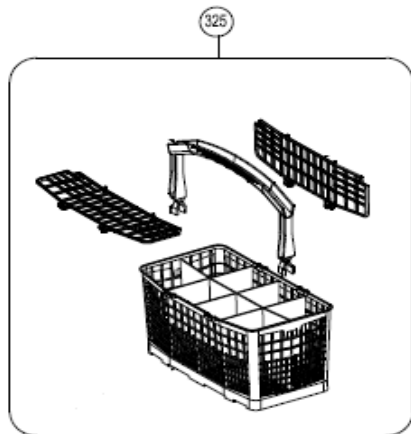

Inbouw Witgoed - Vaatwassers

Typenummer IVW6008AXL/02

Revisie Datum

9-9-2021