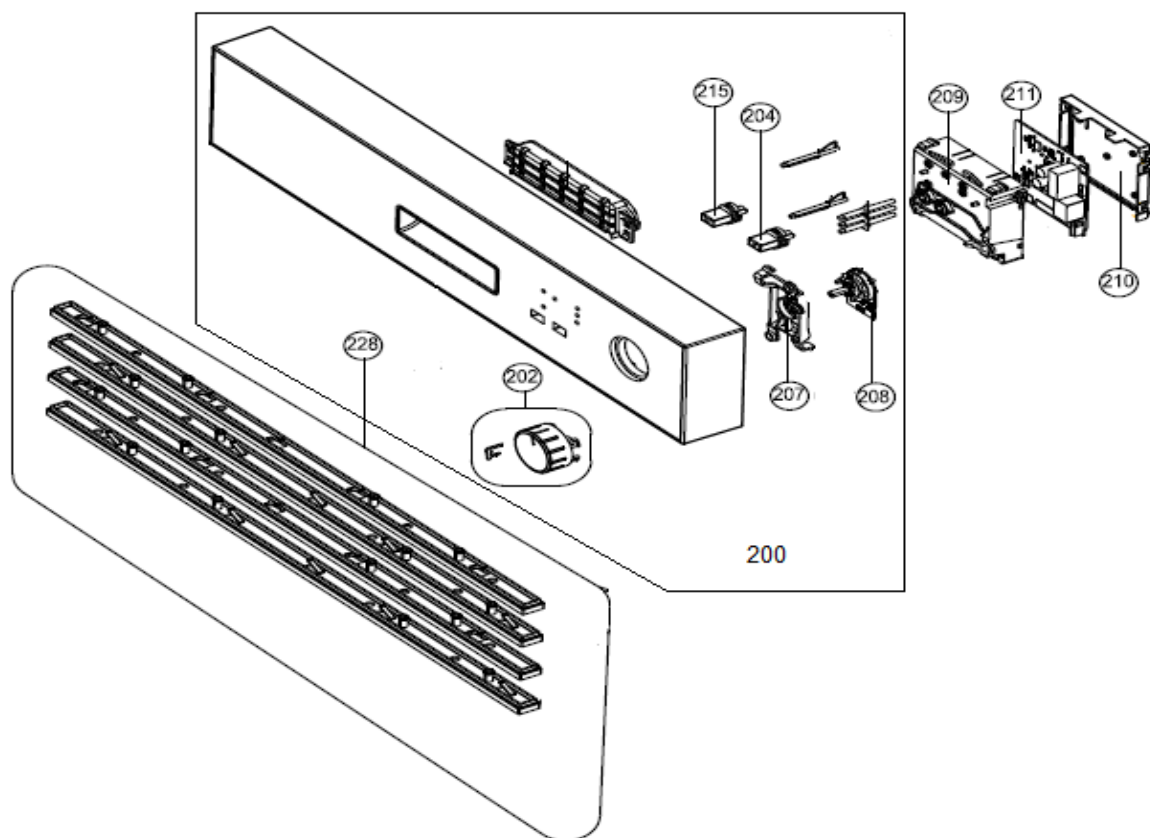

INVENTUM

maakt 't moment

Inbouw Witgoed - Vaatwassers

Typenummer

IVW6033A/03

Revisie Datum

9-9-2021