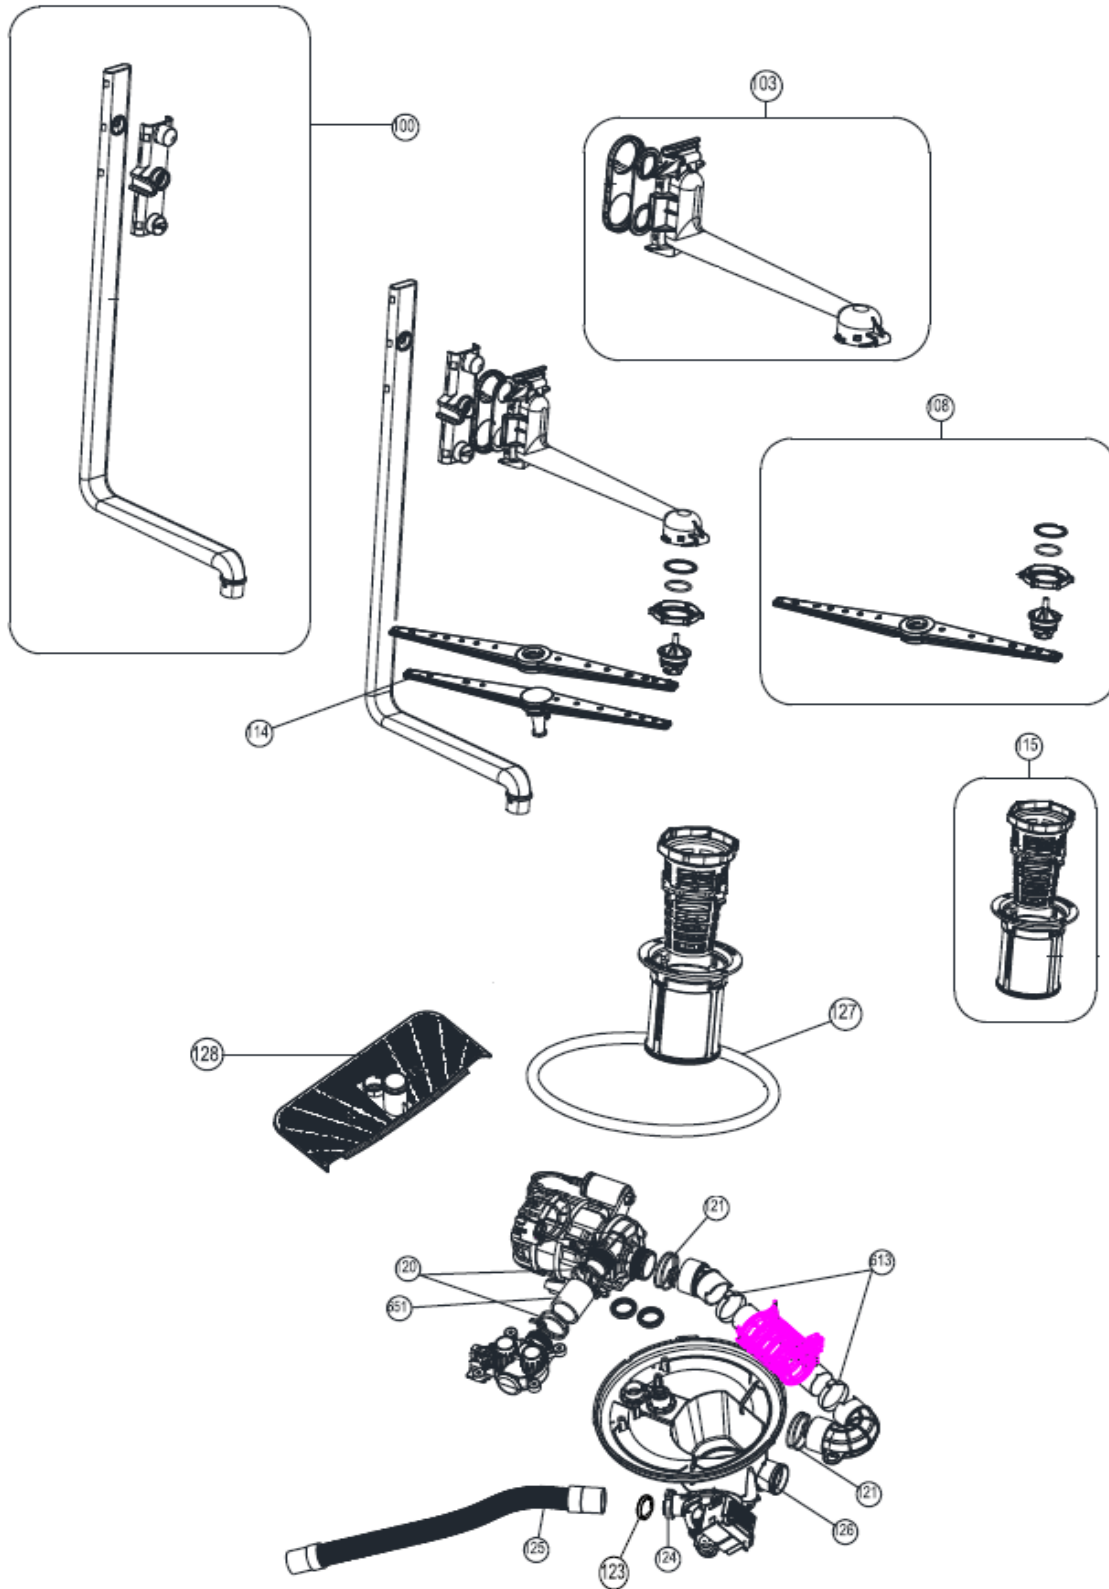

Inbouw Witgoed - Vaatwassers

Typenummer

IVW6033A/03