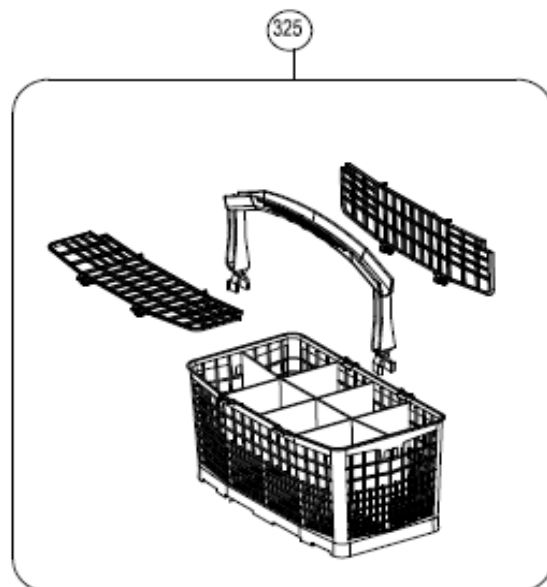

INVENTUM

maakt 't moment

Inbouw Witgoed - Vaatwassers

Typenummer

IVW6033A/03

Revisie Datum

9-9-2021