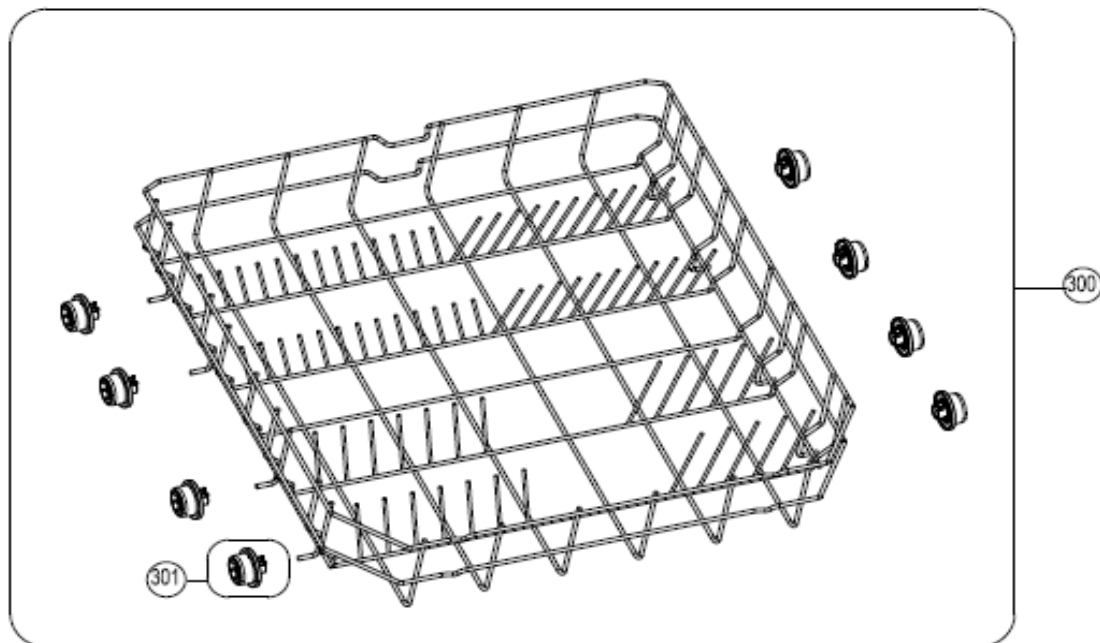

INVENTUM

maakt 't moment

Inbouw Witgoed - Vaatwassers

Typenummer

IVW6033A/03

Revisie Datum

9-9-2021