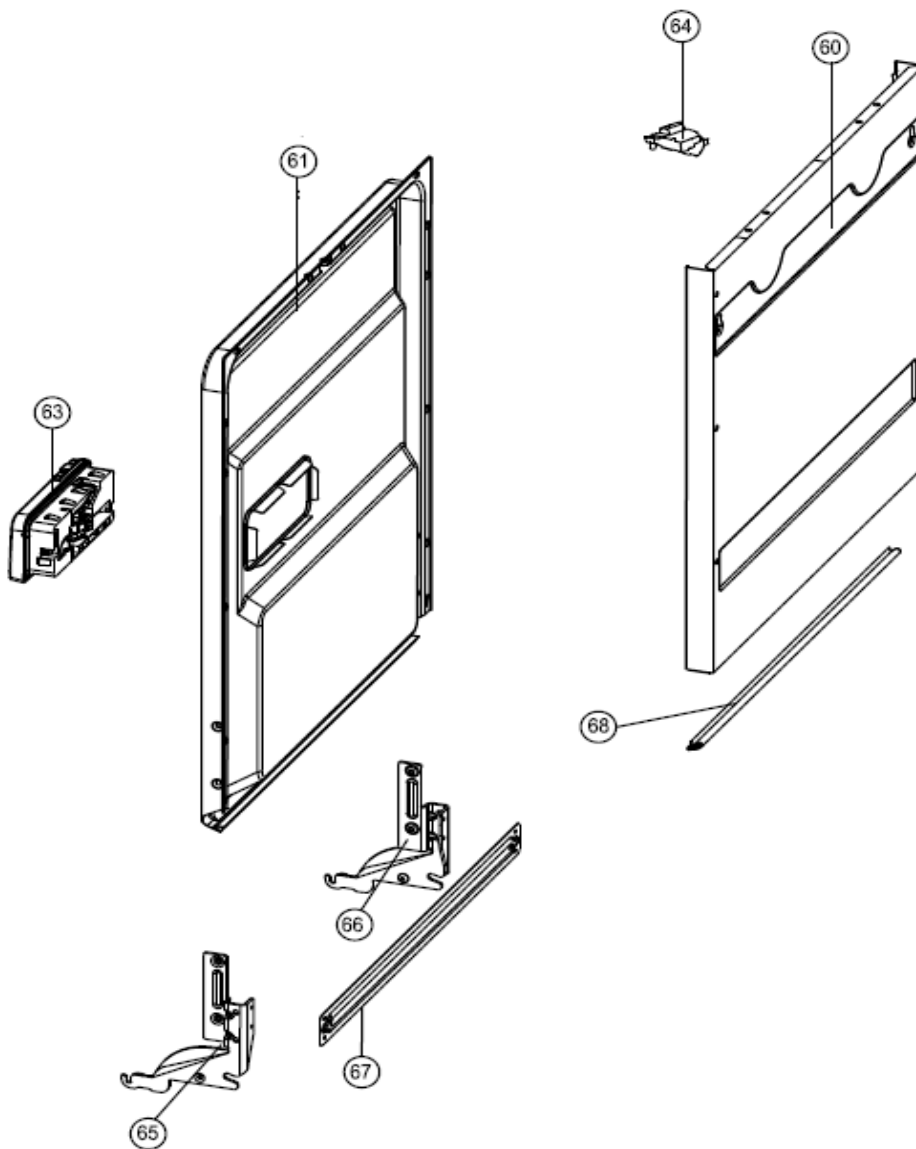

Inbouw Witgoed - Vaatwassers

Typenummer

IVW6033A/03

Revisie Datum

9-9-2021