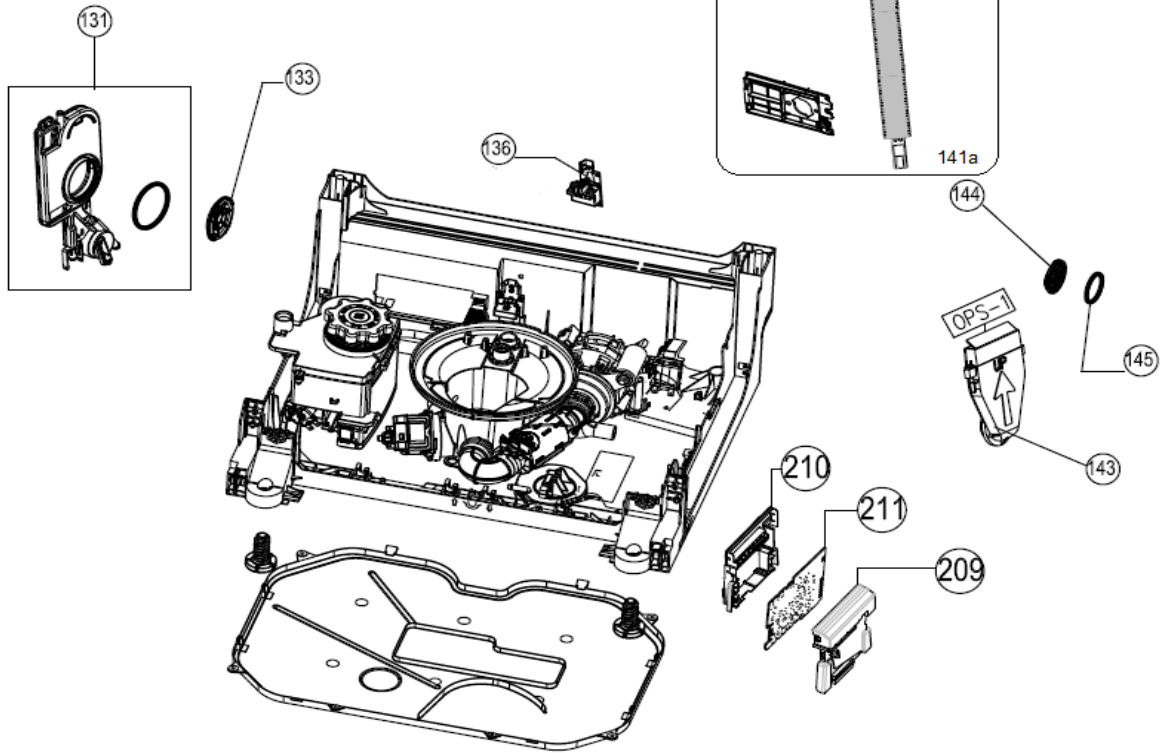

Inbouw Witgoed - Vaatwassers

Typenummer

IVW6033A/03

Revisie Datum

9-9-2021