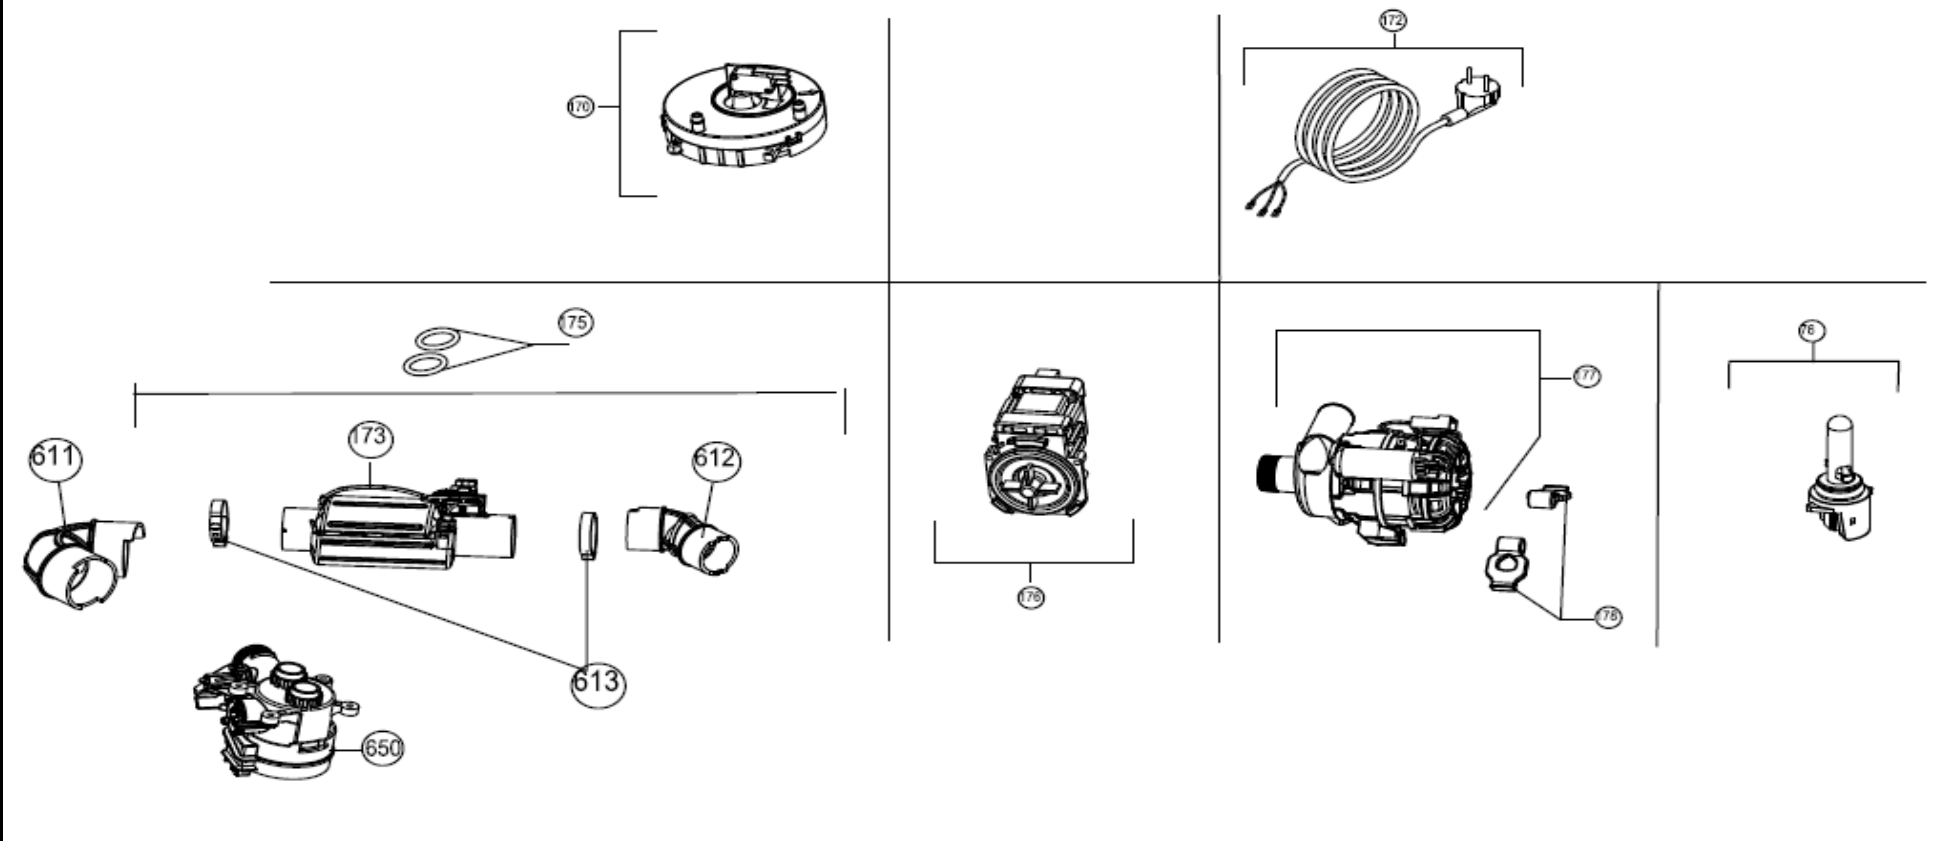

Inbouw Witgoed - Vaatwassers

Typenummer IVW6033A/03

Revisie Datum

9-9-2021