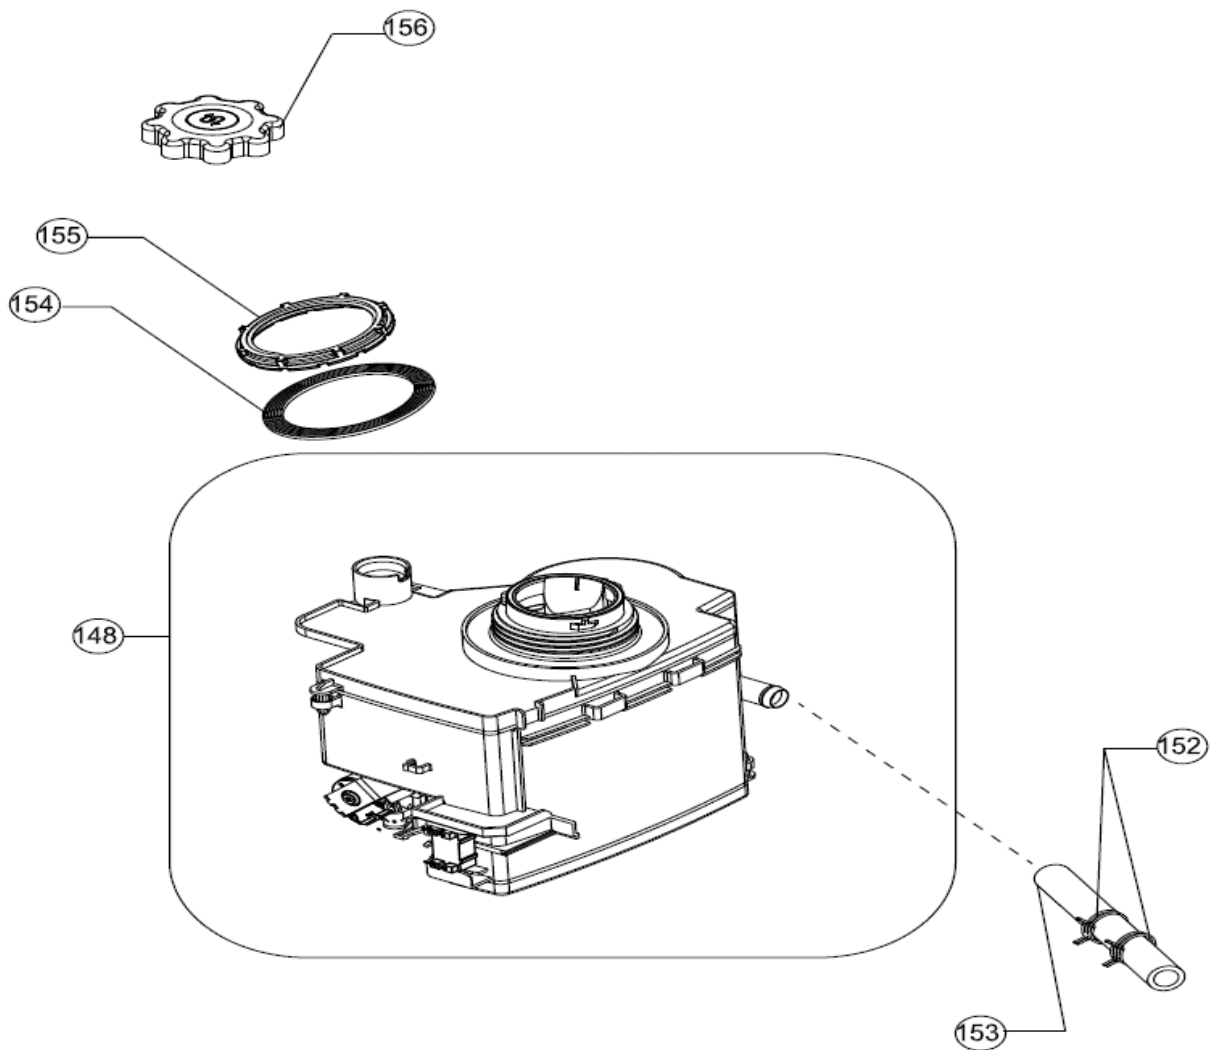

Inbouw Witgoed - Vaatwassers

Typenummer

IVW6033A/03

Revisie Datum

9-9-2021