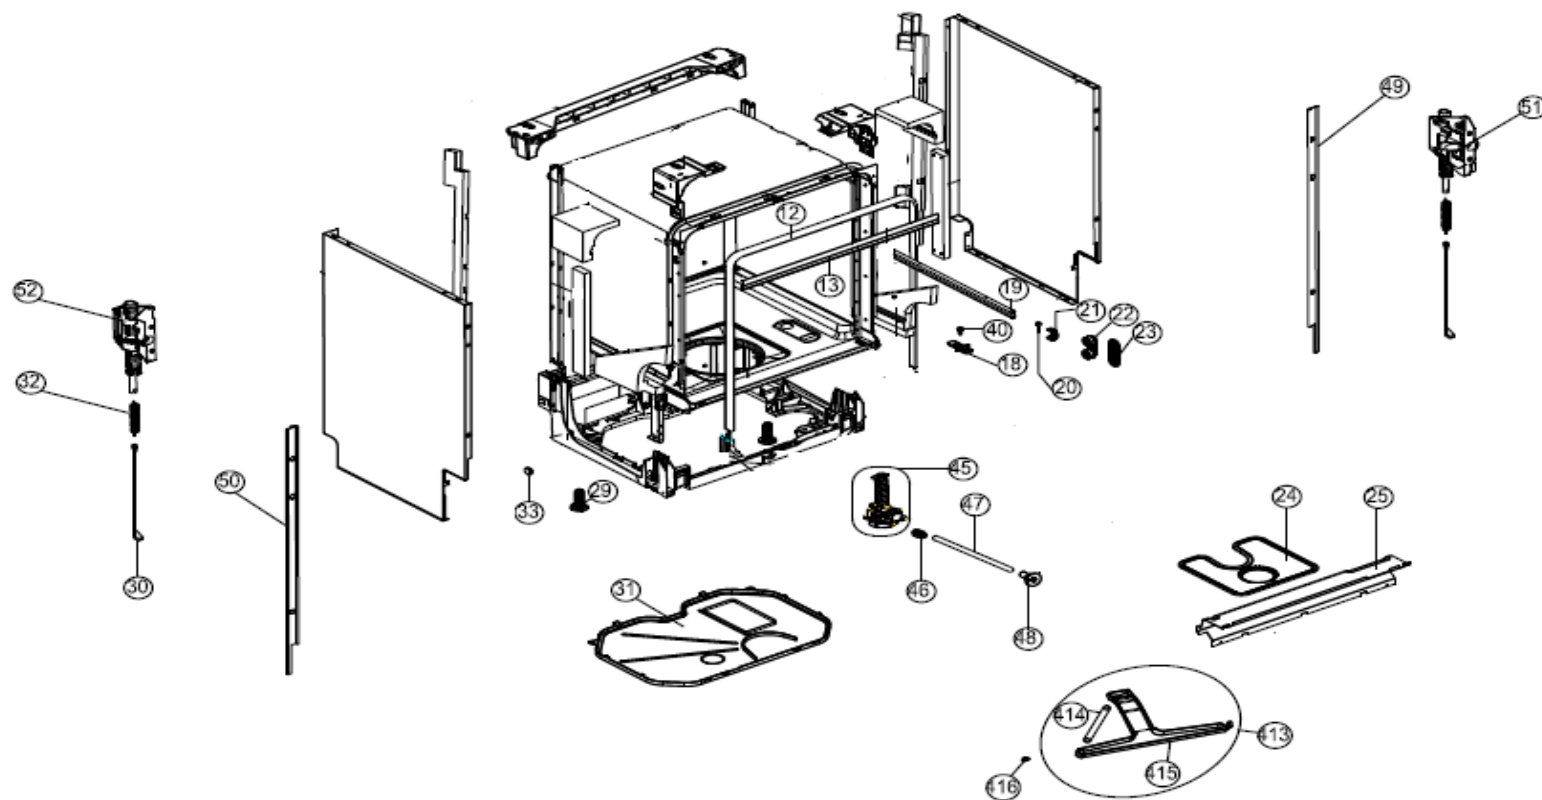

Inbouw Witgoed - Vaatwassers

Typenummer

IVW6033A/03

Revisie Datum

9-9-2021