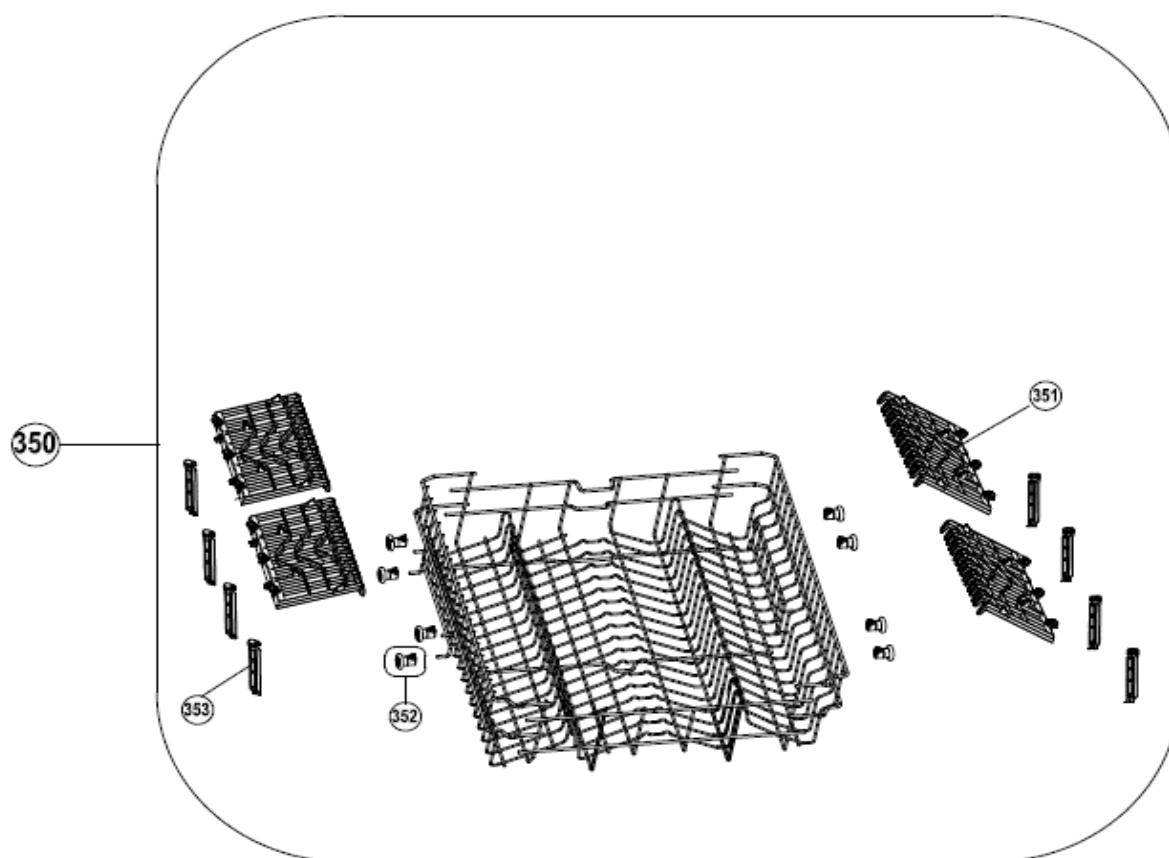

## Inbouw Witgoed - Vaatwassers

Typenummer

IVW6033A/03

Revisie Datum

9-9-2021

**INVENTUM**

*maakt 't moment*