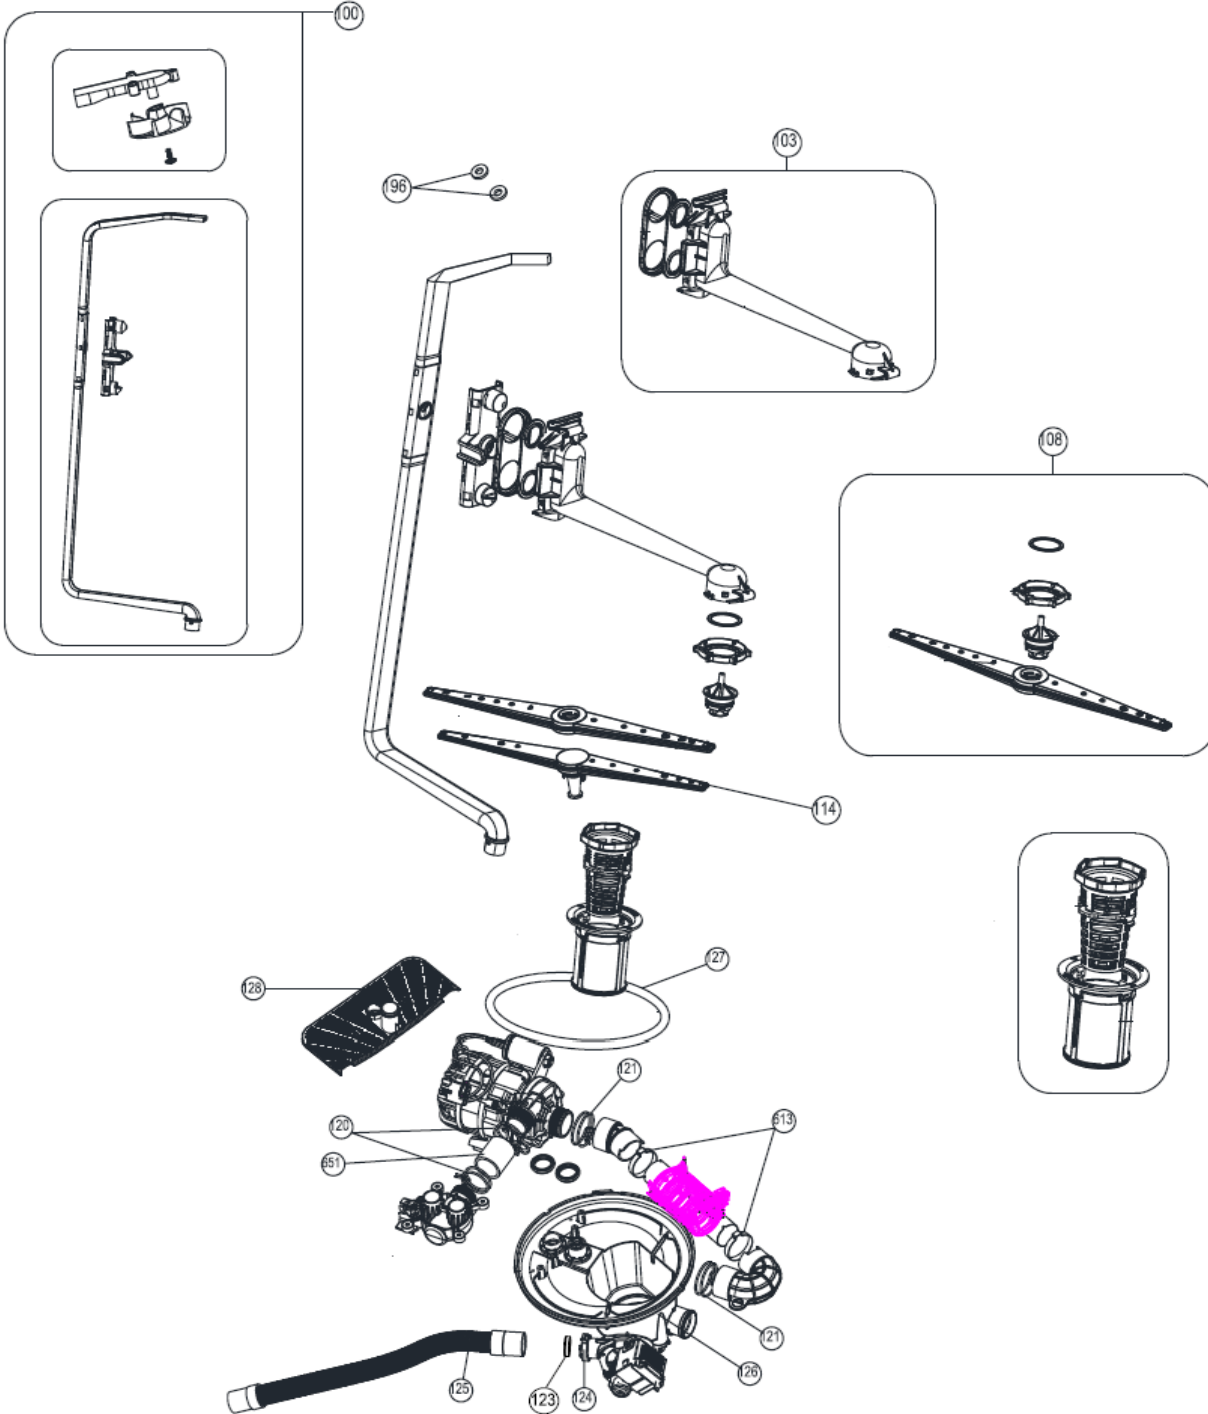

IVW6011A/02

Revisie Datum

2-9-2021

Inbouw Witgoed - Vaatwassers

Typenummer

IVW6011A/02

Revisie Datum

2-9-2021

Inbouw Witgoed - Vaatwassers

Typenummer

IVW6011A/02

Inbouw Witgoed - Vaatwassers

Typenummer

IVW6011A/02

Revisie Datum

2-9-2021