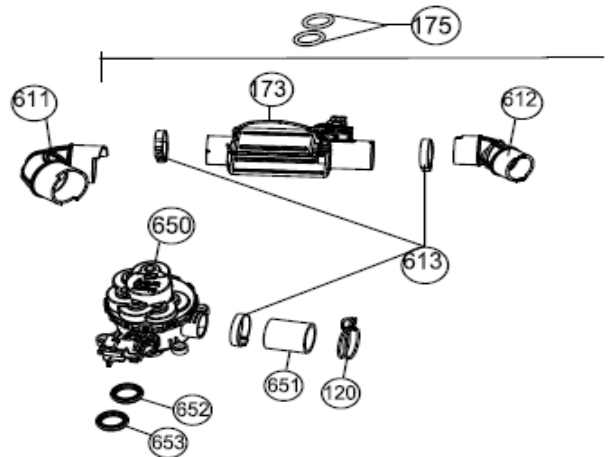

2-9-2021

Inbouw Witgoed - Vaatwassers

Typenummer

IVW6011A/02

179 - Fan

Revisie Datum

2-9-2021