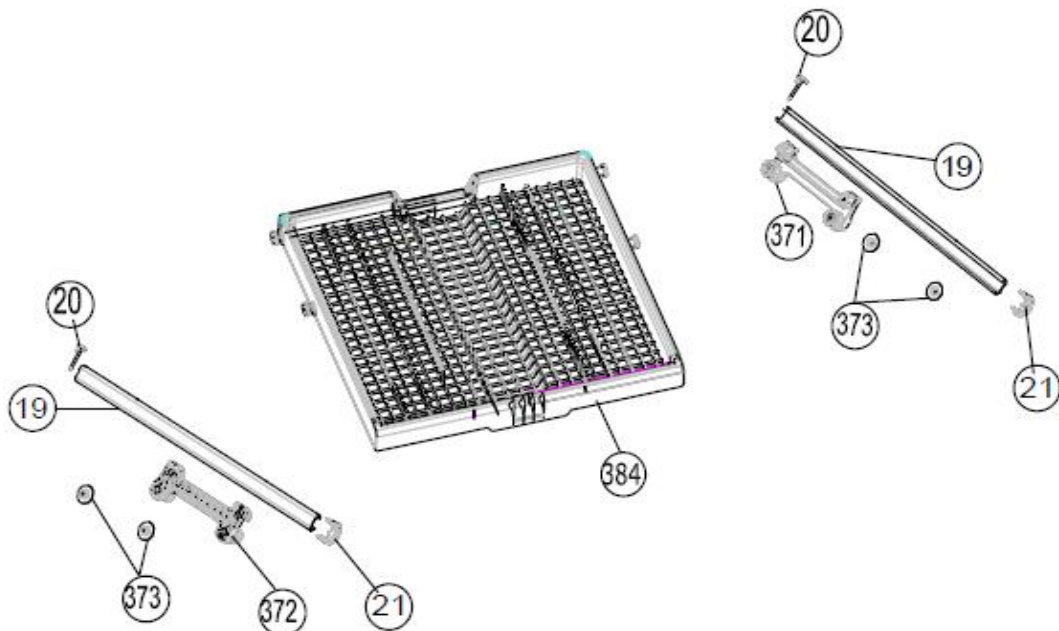

2-9-2021

Inbouw Witgoed - Vaatwassers

Typenummer

IVW6011A/02

Revisie Datum

2-9-2021

Inbouw Witgoed - Vaatwassers

Typenummer