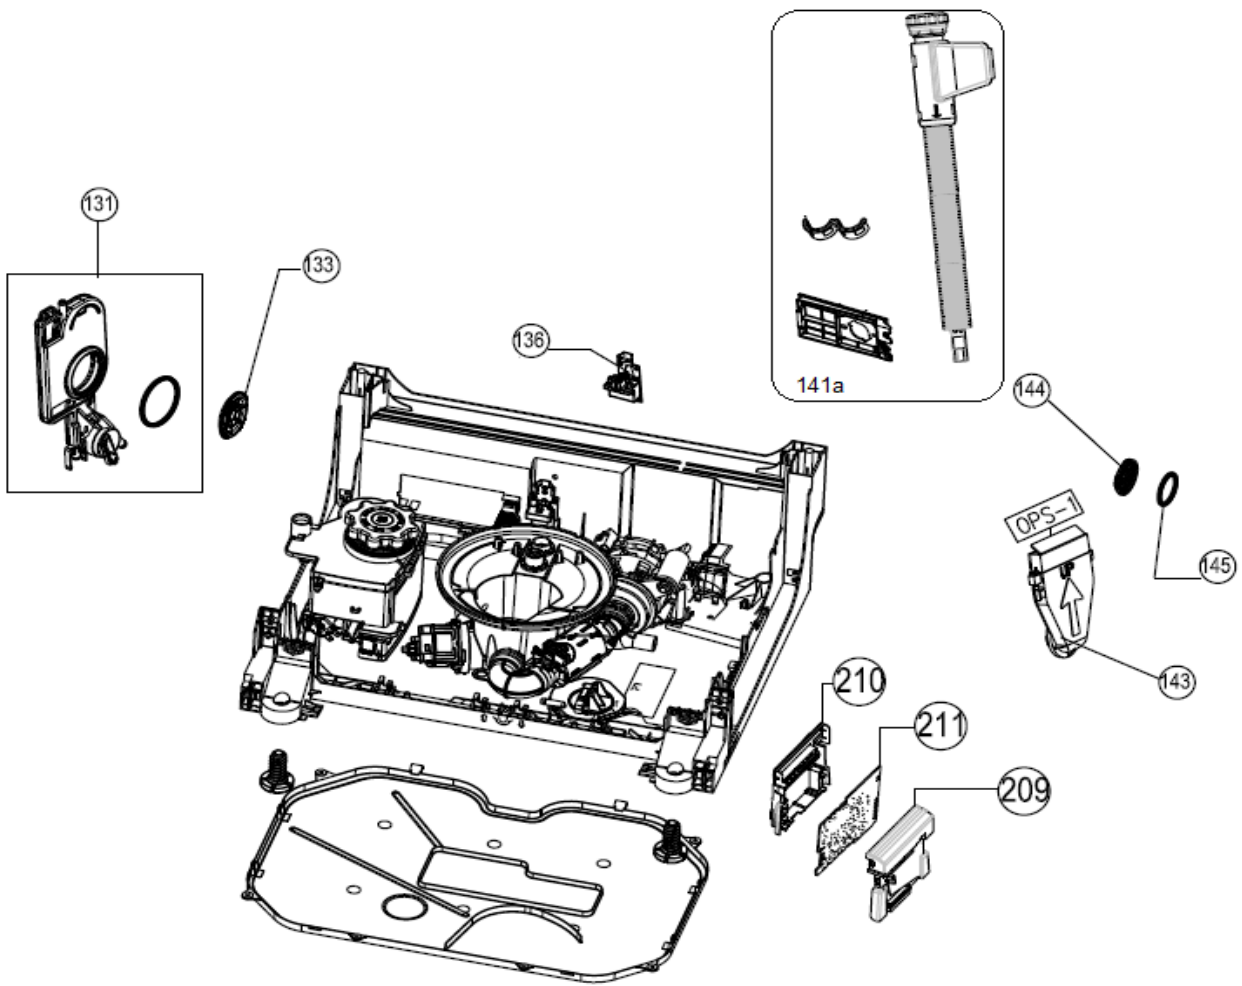

Inbouw Witgoed - Vaatwassers

Typenummer

IVW6011A/02

Inbouw Witgoed - Vaatwassers

Typenummer

IVW6011A/02

Revisie Datum

2-9-2021