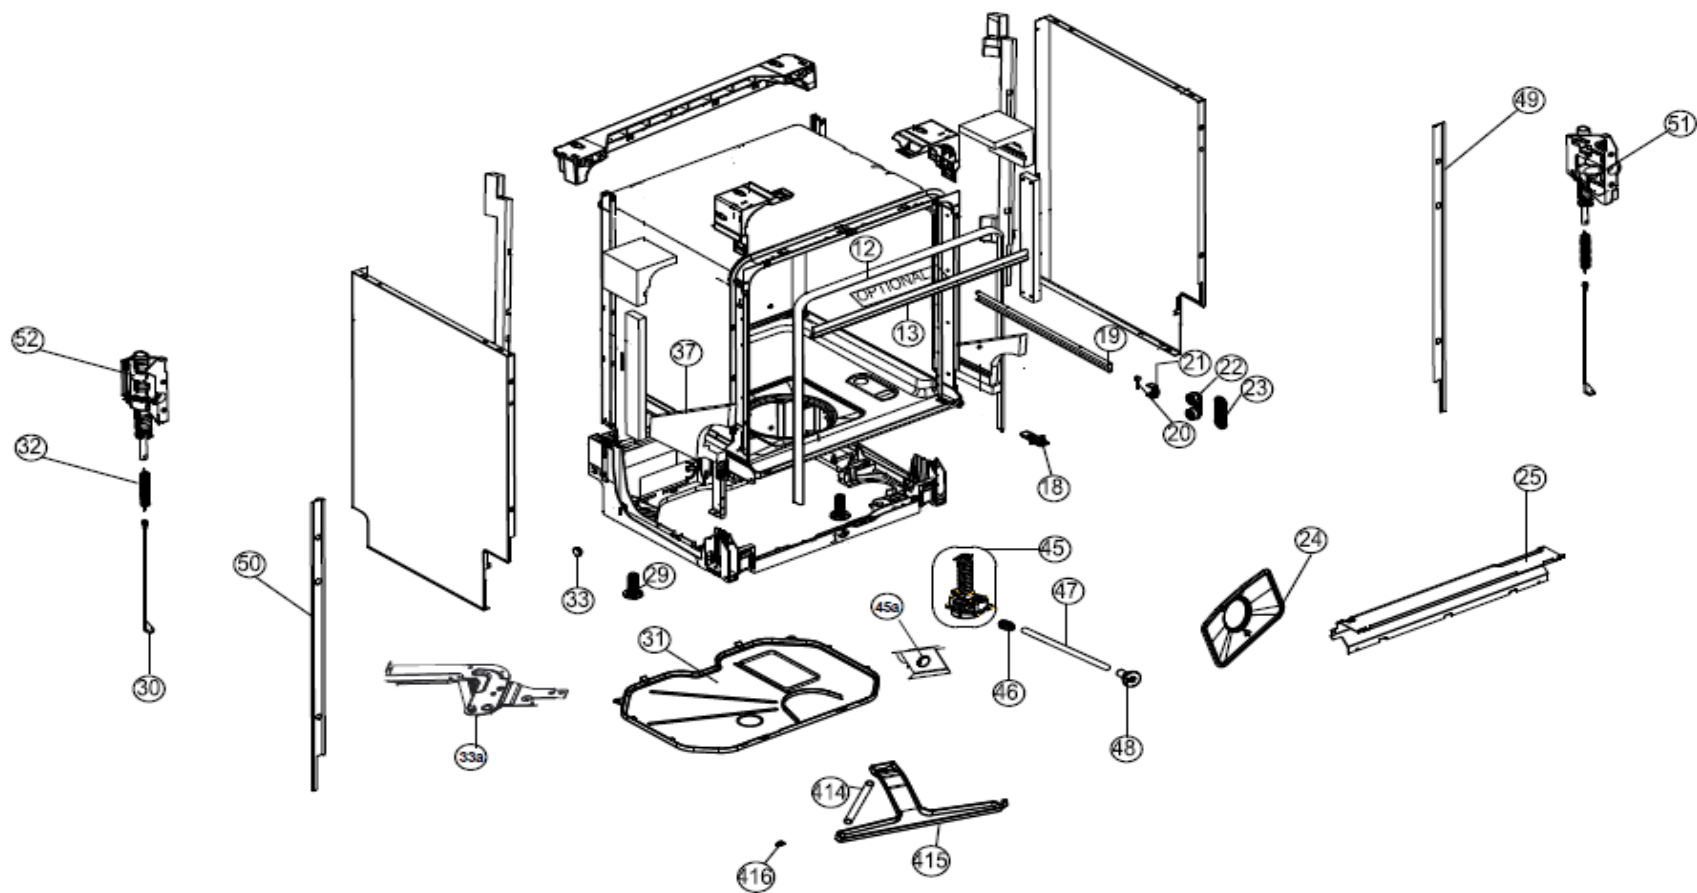

Inbouw Witgoed - Vaatwassers

Typenummer IVW6011A/02

Revisie Datum

2-9-2021

Inbouw Witgoed - Vaatwassers

Typenummer

IVW6011A/02

Revisie Datum