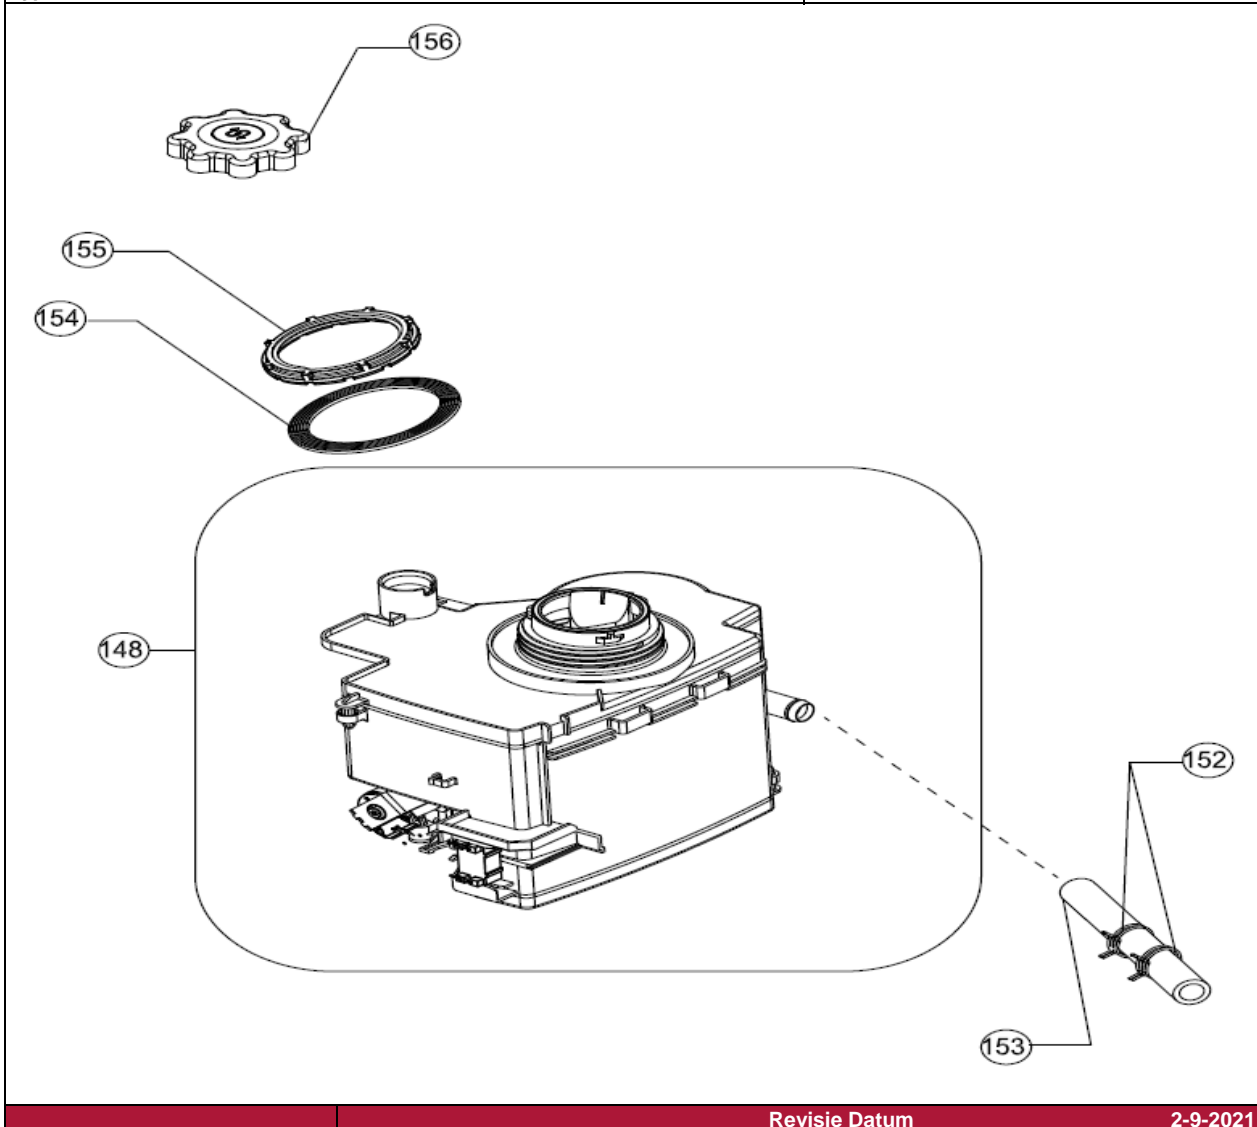

IVW6011A/02

Revisie Datum

2-9-2021

Inbouw Witgoed - Vaatwassers

Typenummer

IVW6011A/02

Revisie Datum

2-9-2021