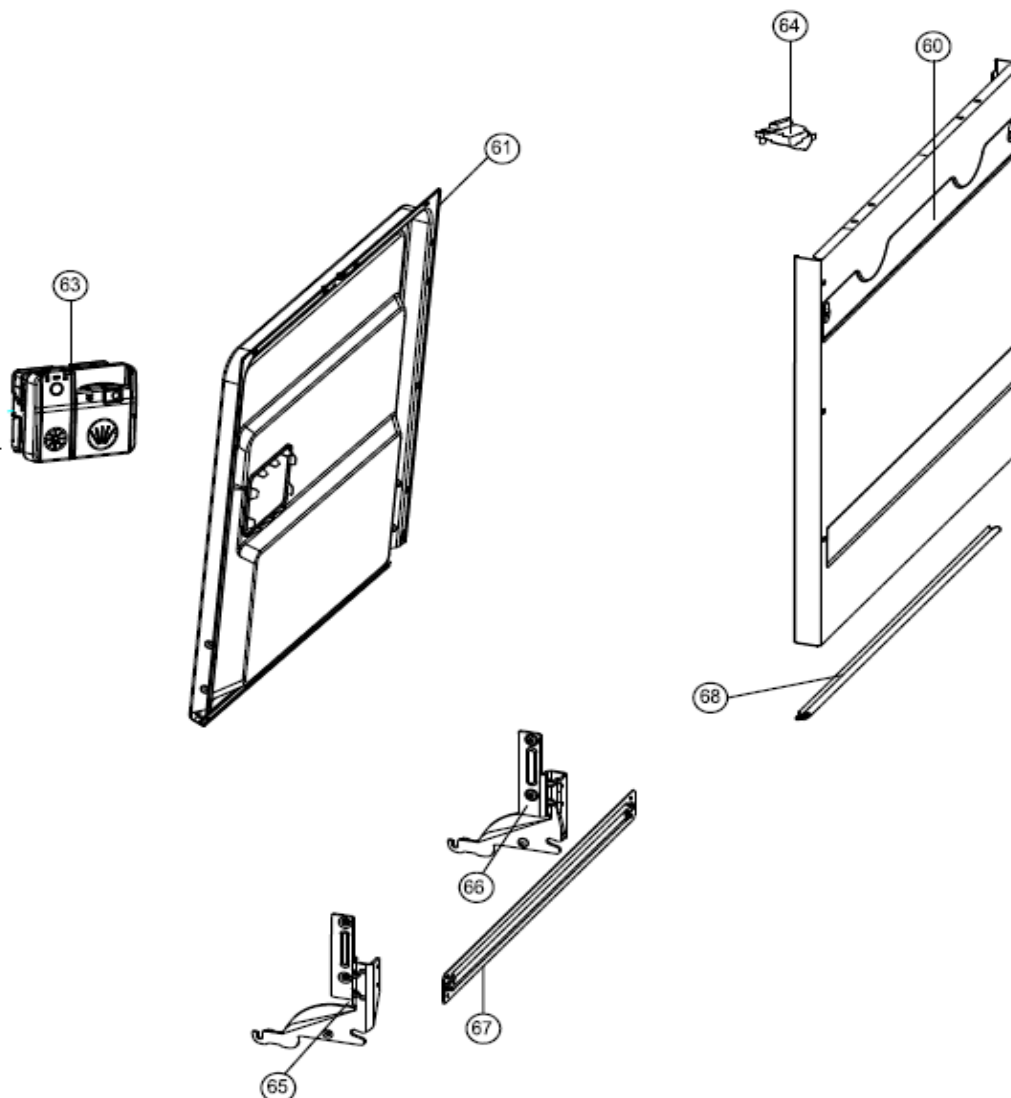

Inbouw Witgoed - Vaatwassers

Typenummer IVW6011A/02

Revisie Datum

2-9-2021