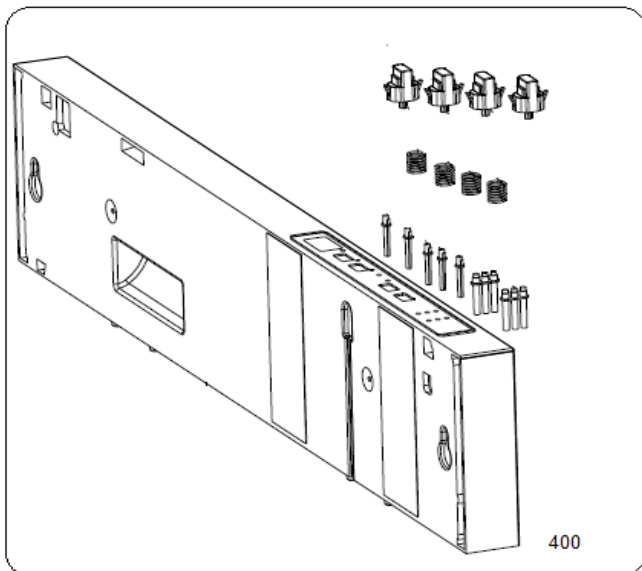

Inbouw Witgoed - Vaatwassers

Typenummer

IVW6011A/02

Revisie Datum

2-9-2021