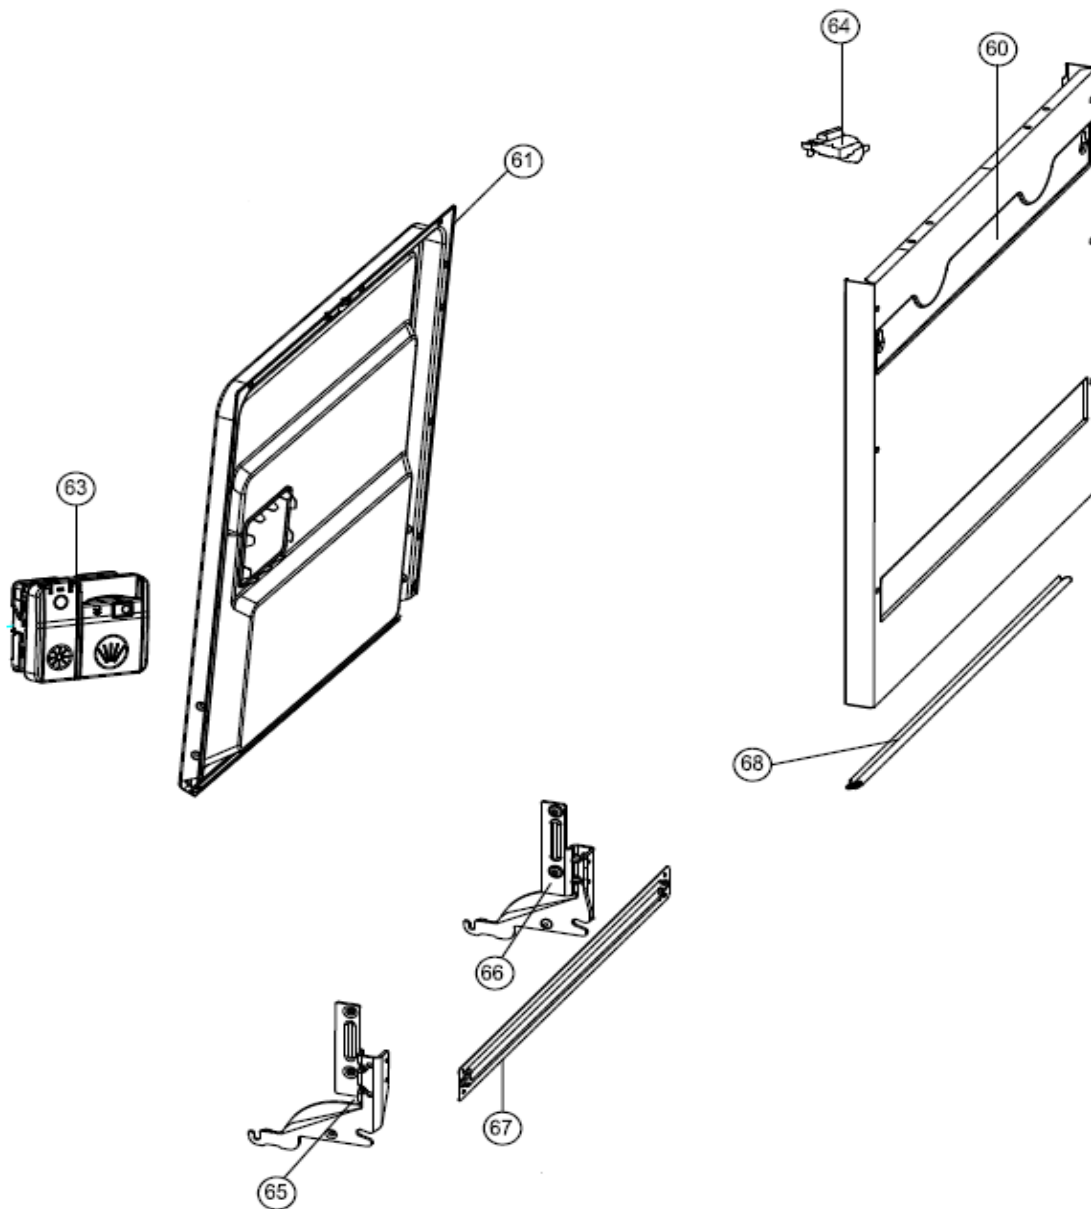

Inbouw witgoed - Vaatwassers

Typenummer

IVW6040A/02

Revisie Datum

19-8-2021