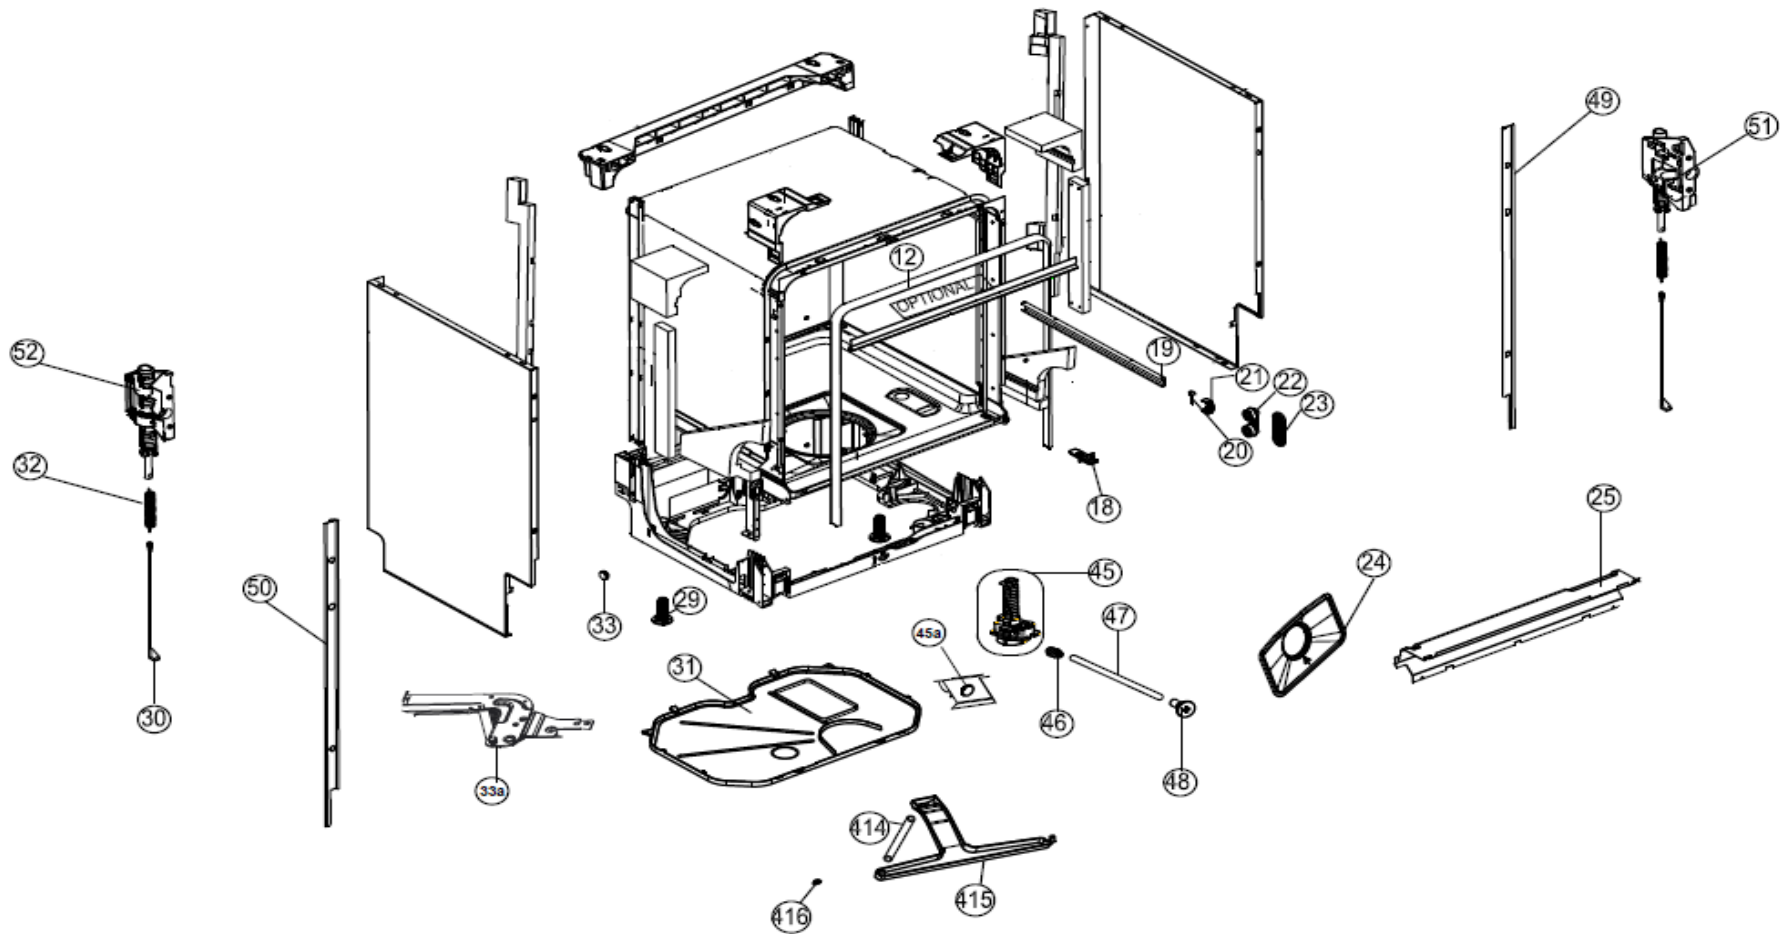

## Inbouw witgoed - Vaatwassers

Typenummer

IVW6040A/02

Revisie Datum

19-8-2021

**Inbouw witgoed - Vaatwassers**

Typenummer		IVW6040A/02	
 <p>800</p>		 <p>511 512</p>	
 <p>170</p>		 <p>171</p>	
 <p>175</p>		 <p>500</p>	
 <p>611 173 612 613</p>		 <p>172</p>	
 <p>197</p>		 <p>179</p>	
 <p>176</p>		 <p>177 178</p>	
		 <p>76</p>	
		<p>Revisie Datum</p>	
		<p>19-8-2021</p>	