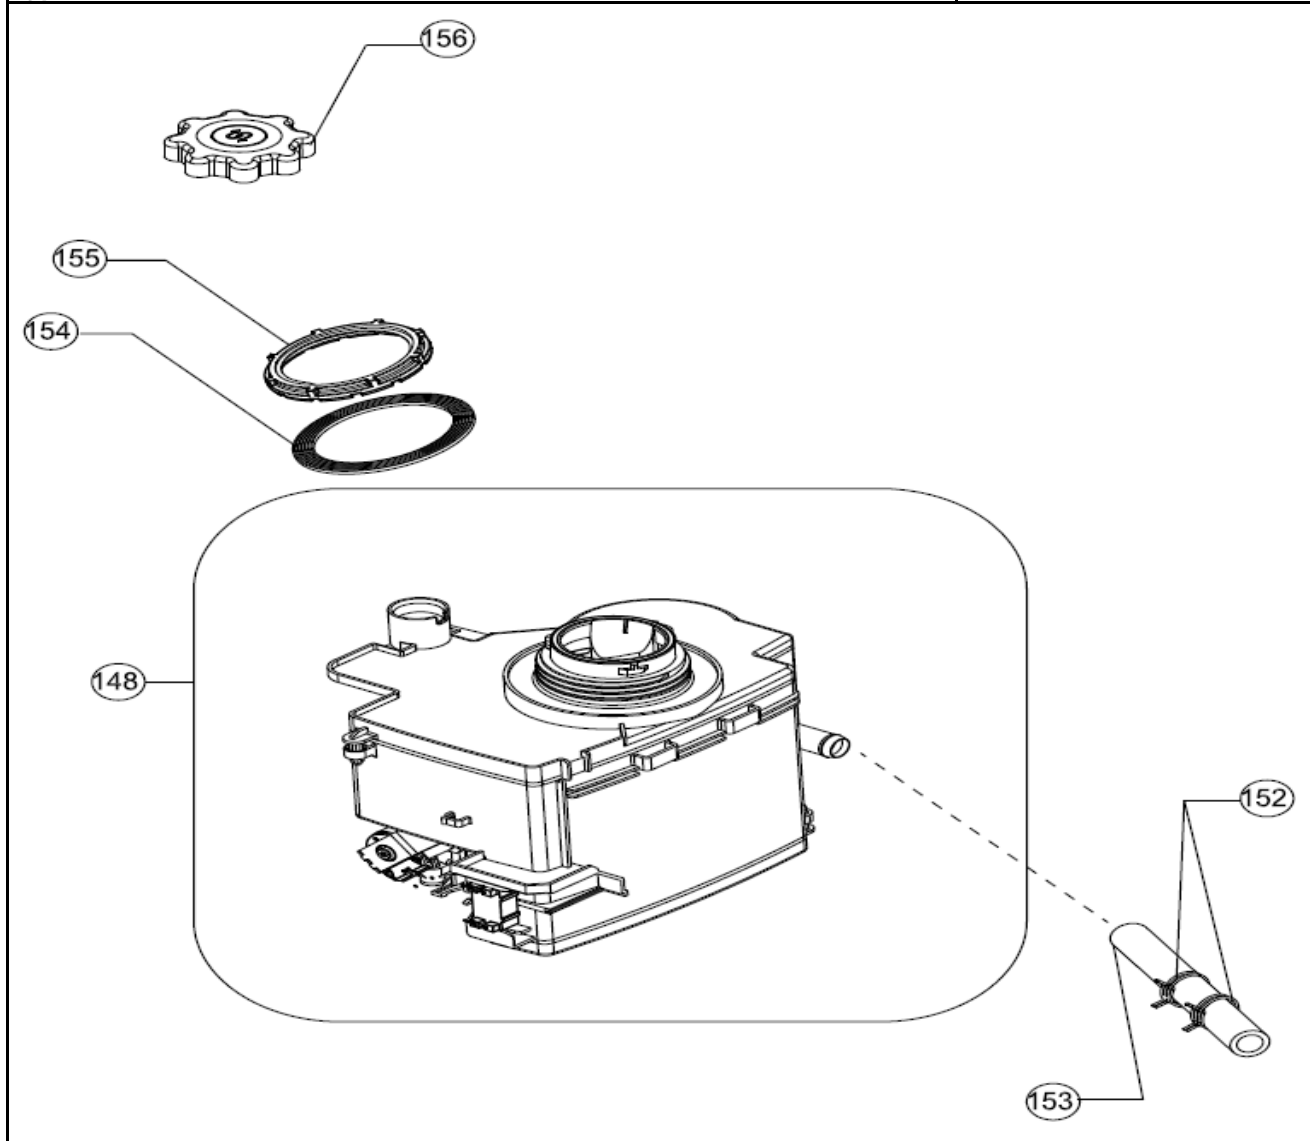

Inbouw witgoed - Vaatwassers

Typenummer

IVW6040A/02

Revisie Datum

19-8-2021