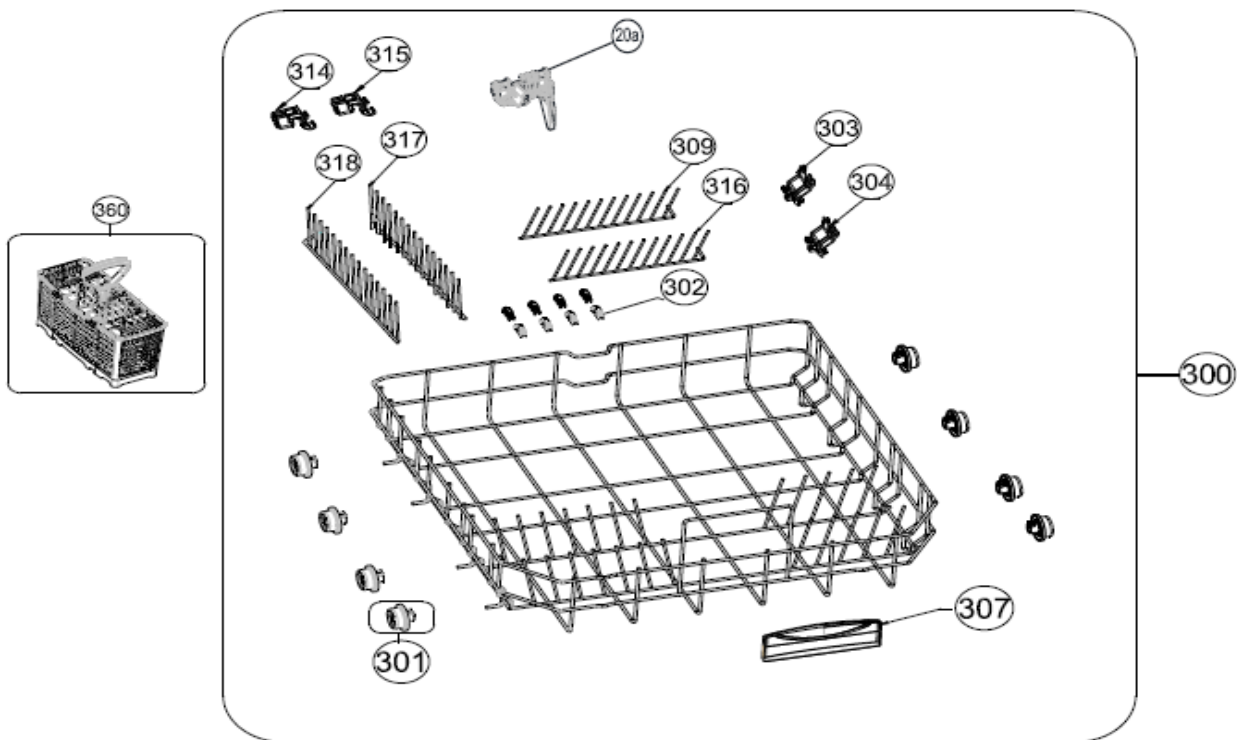

## Inbouw witgoed - Vaatwassers

Typenummer

IVW6040A/02

Revisie Datum

19-8-2021