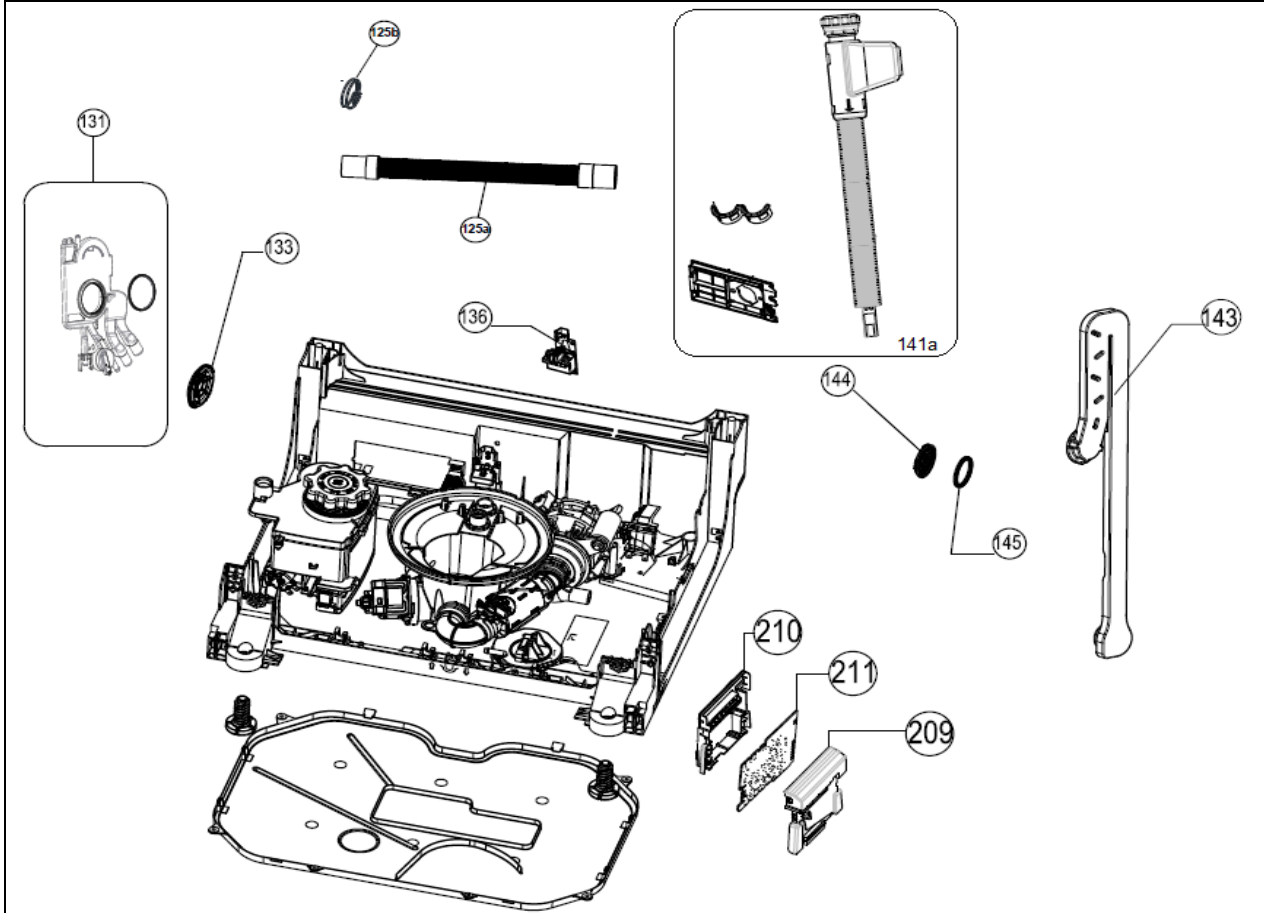

Inbouw witgoed - Vaatwassers

Typenummer

IVW6040A/02

Revisie Datum

19-8-2021