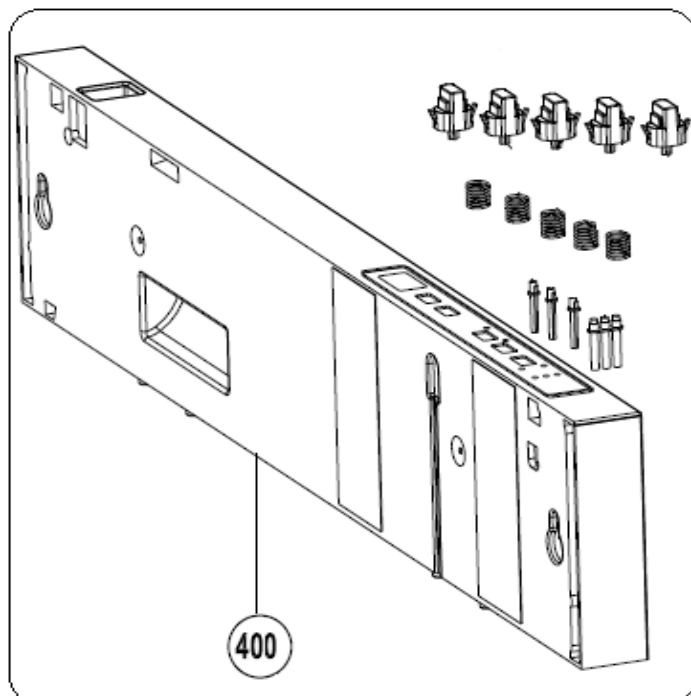

Inbouw witgoed - Vaatwassers

Typenummer

IVW6040A/02

Revisie Datum

19-8-2021