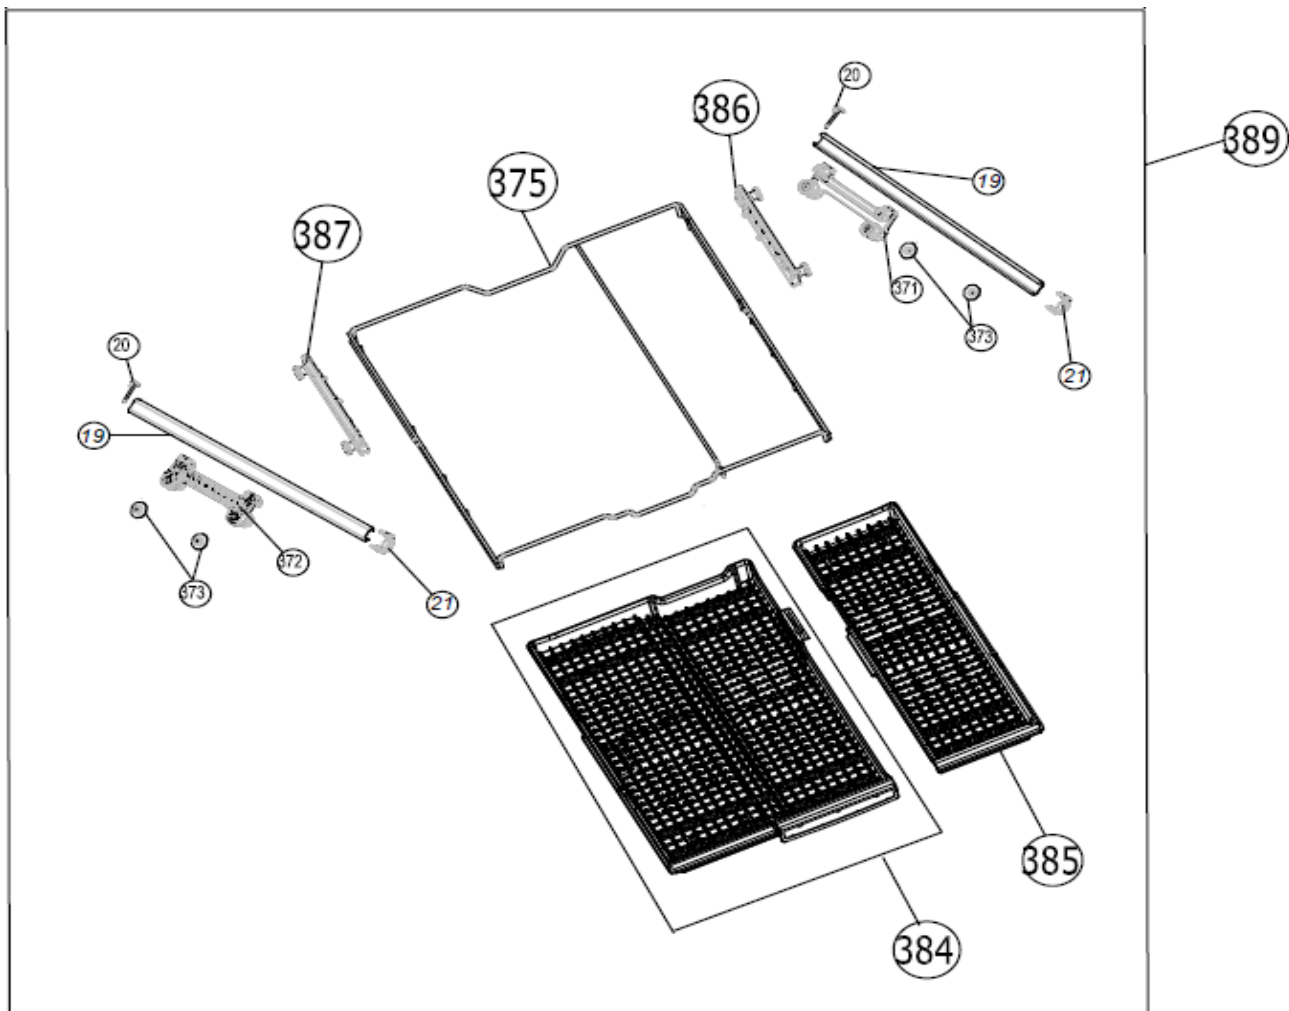

Inbouw witgoed - Vaatwassers

Typenummer

IVW6040A/02

Revisie Datum

19-8-2021