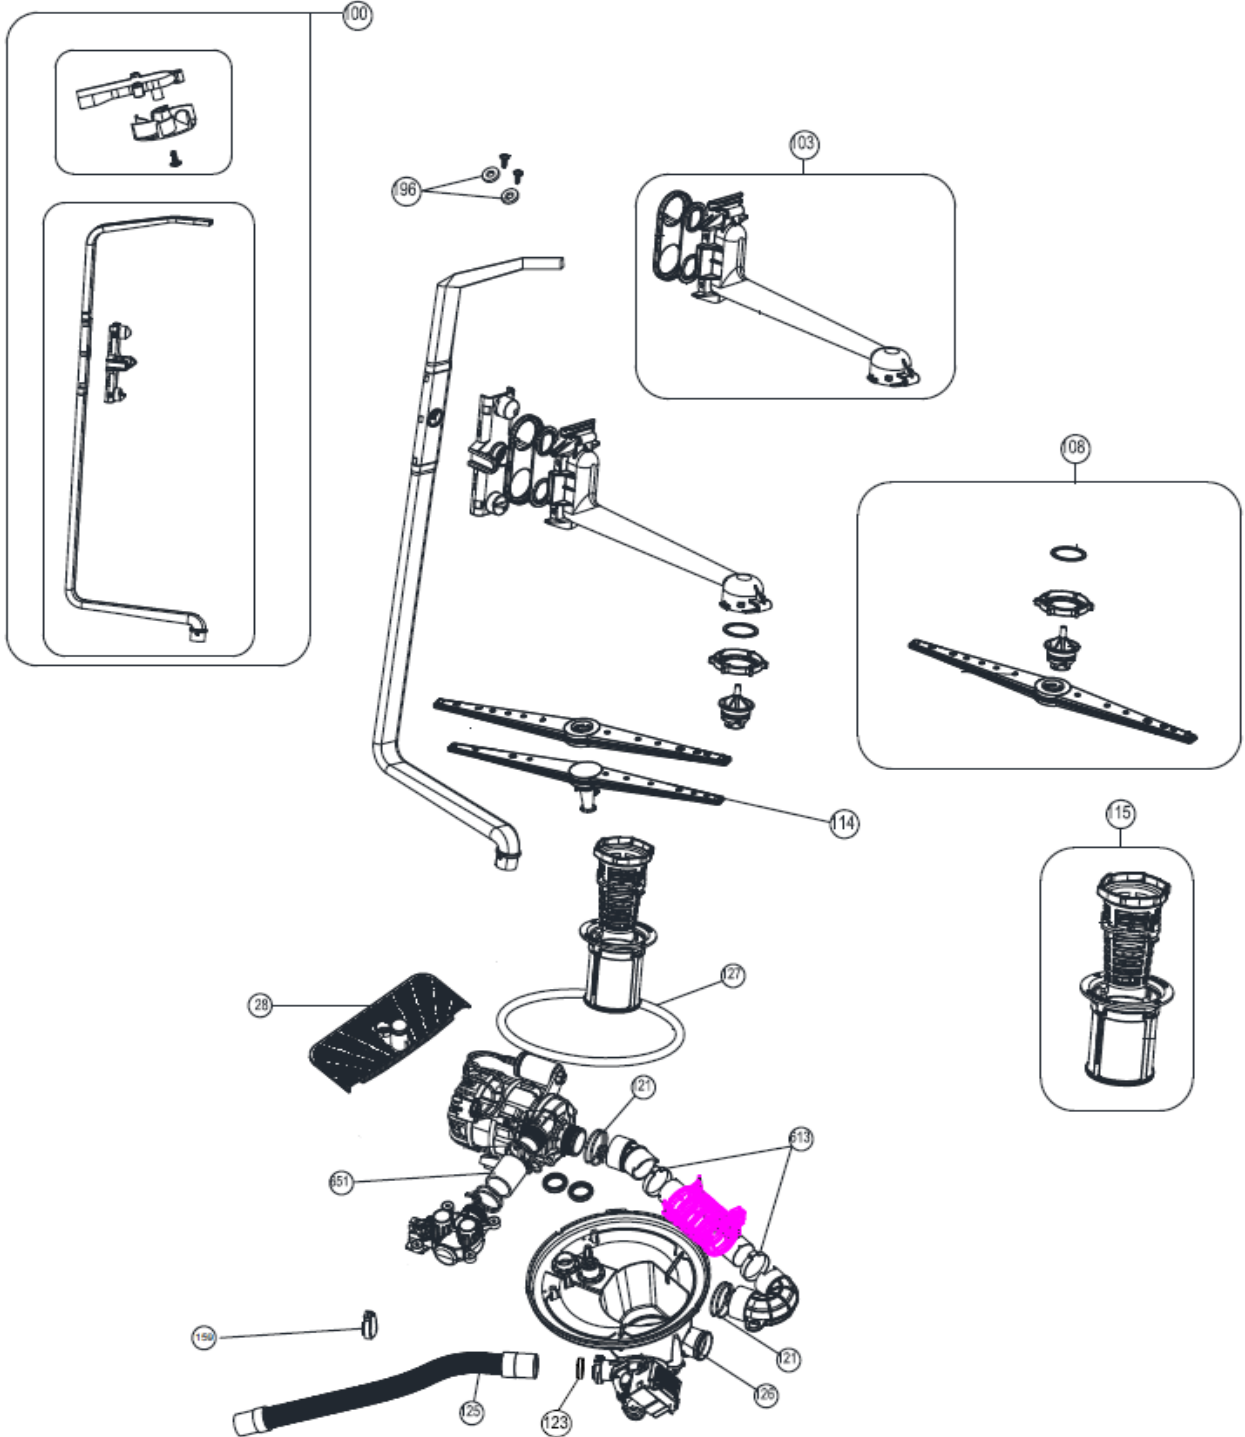

Inbouw witgoed - Vaatwassers

Typenummer

IVW6040A/02

Revisie Datum

19-8-2021