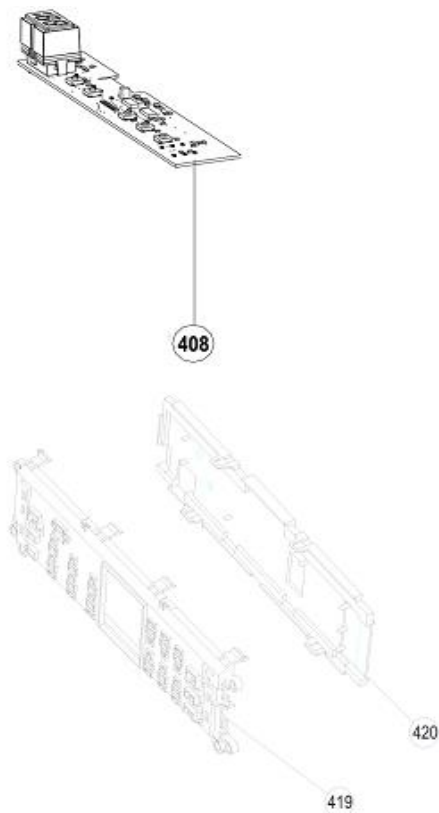

Inbouw Witgoed - Vaatwassers

Typenummer

IVW6035AXL/02

Revisie Datum

21-5-2021