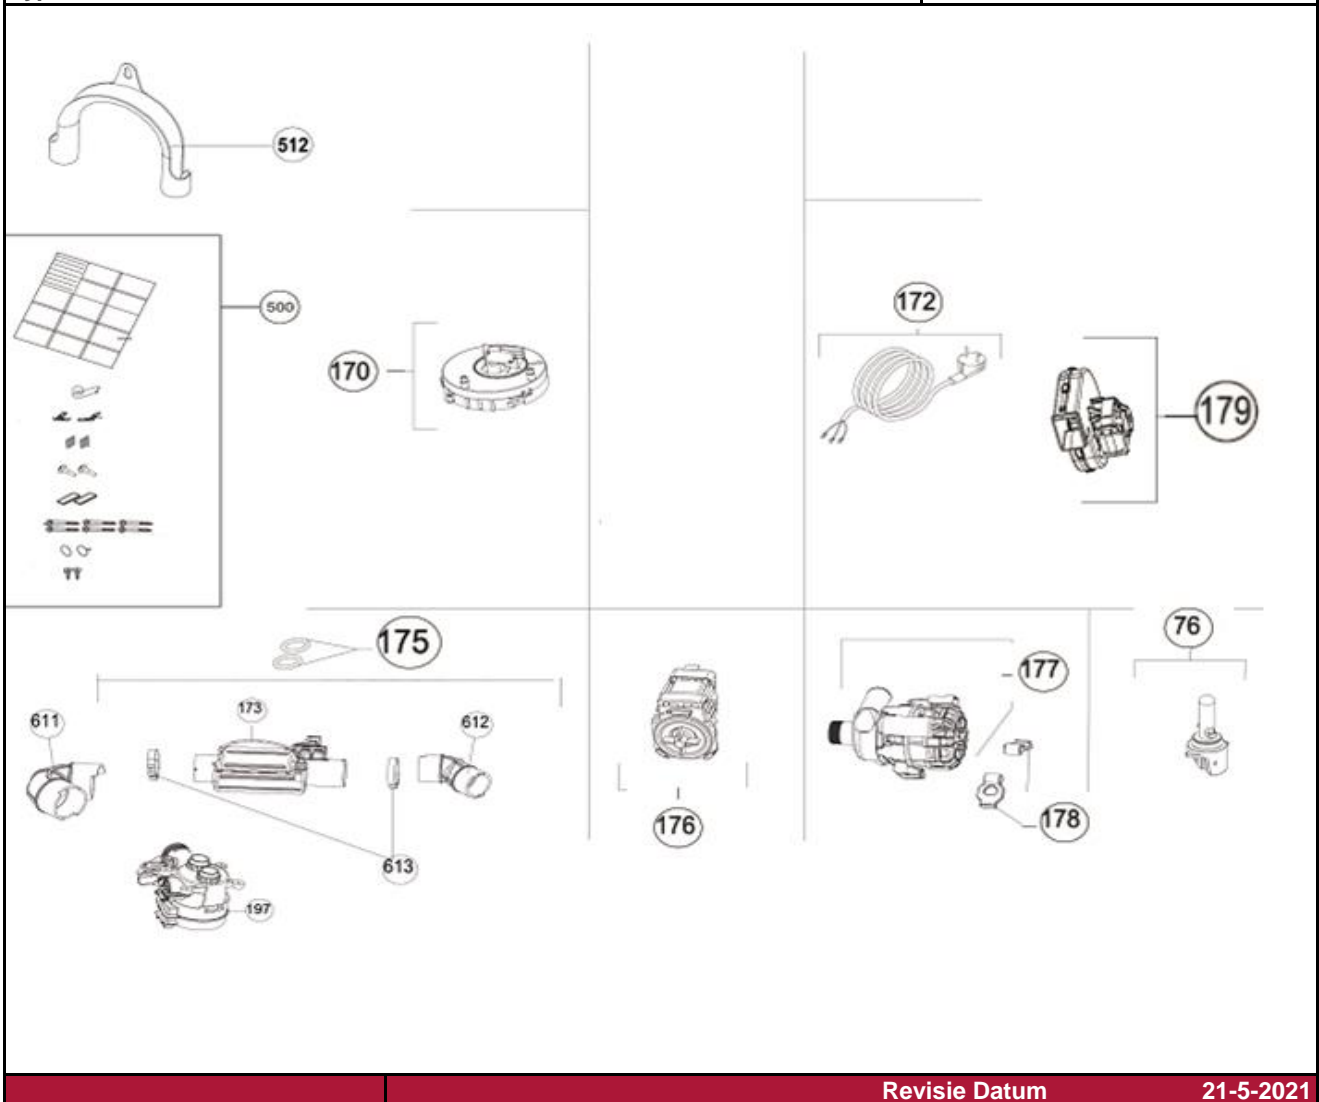

Inbouw Witgoed - Vaatwassers

Typenummer

IVW6035AXL/02

Revisie Datum

21-5-2021