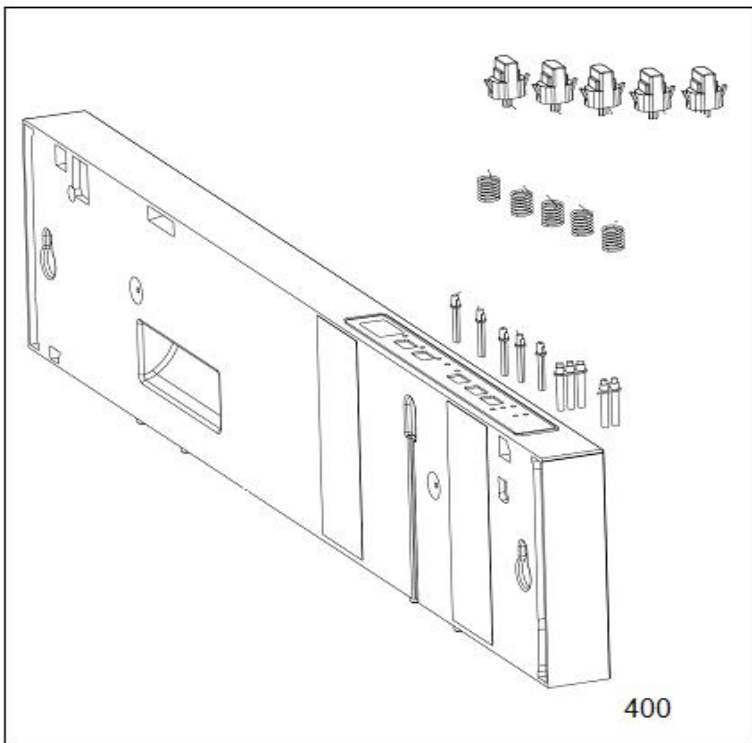

Inbouw Witgoed - Vaatwassers

Typenummer

IVW6035AXL/02

Revisie Datum

21-5-2021