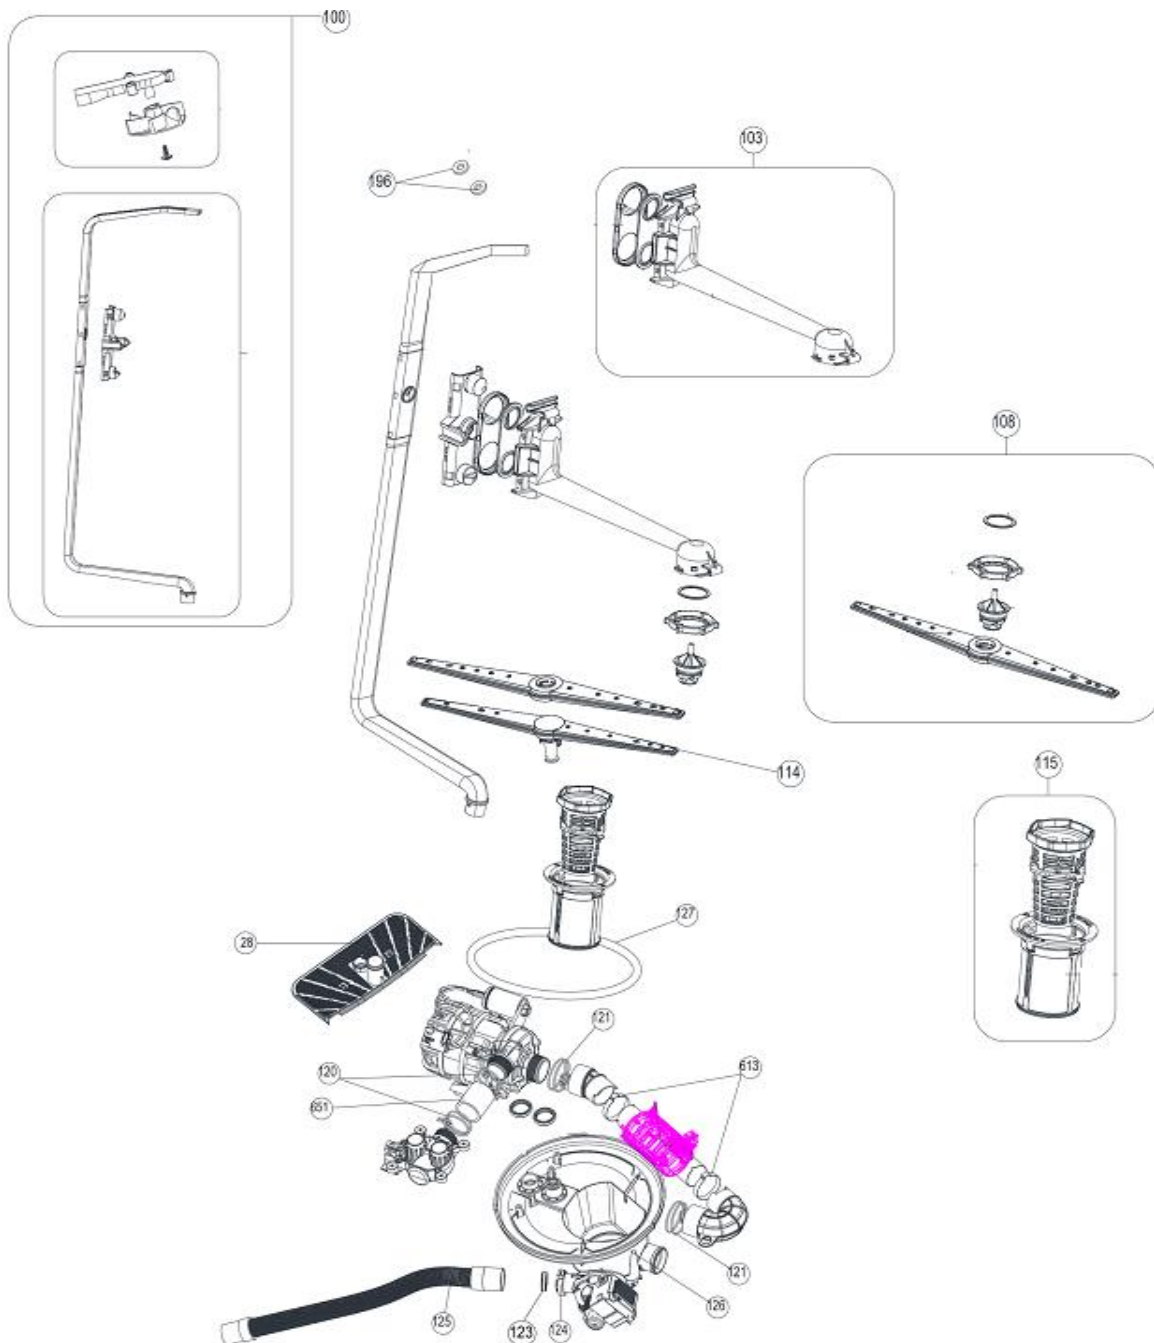

IVW6035AXL/02

Revisie Datum

21-5-2021

Inbouw Witgoed - Vaatwassers

Typenummer

IVW6035AXL/02

Revisie Datum

21-5-2021

Inbouw Witgoed - Vaatwassers

Typenummer IVW6035AXL/02

Revisie Datum

21-5-2021

Inbouw Witgoed - Vaatwassers

Typenummer

IVW6035AXL/02

Revisie Datum