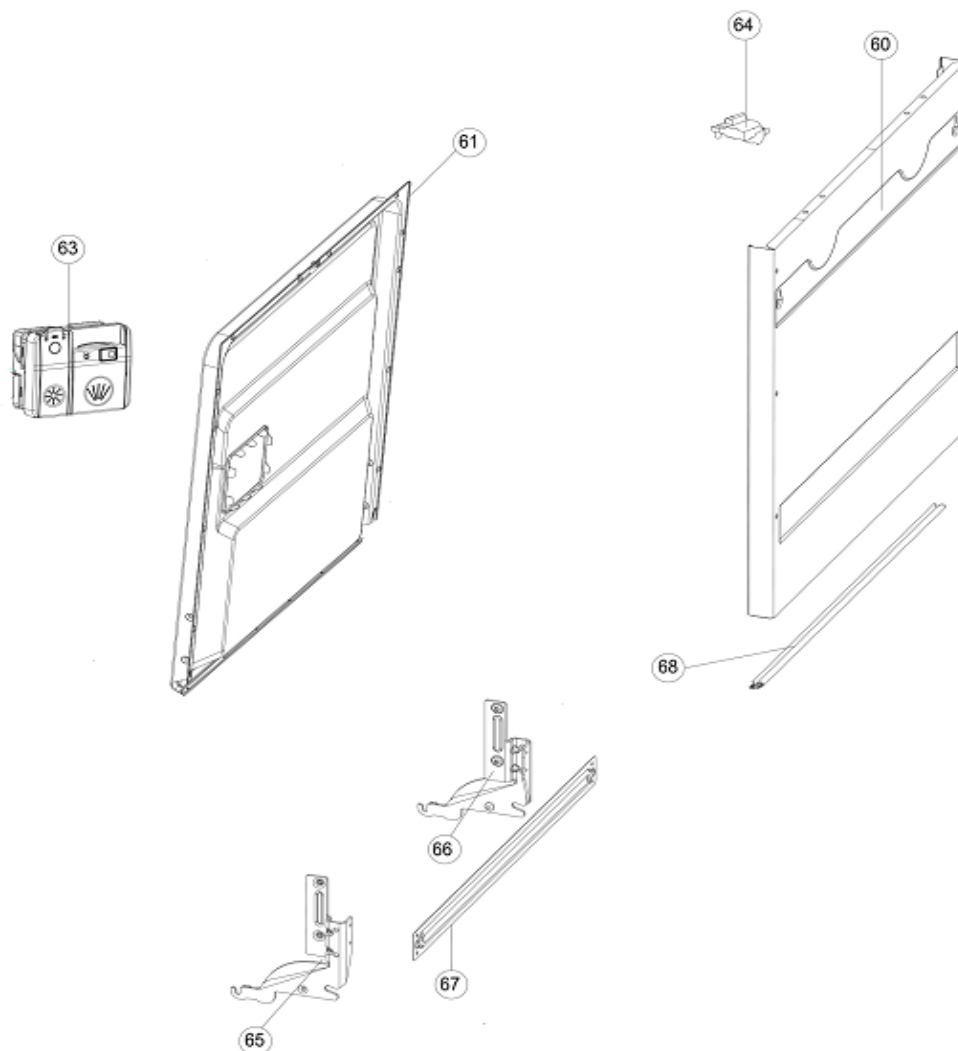

Inbouw Witgoed - Vaatwassers

Typenummer IVW6035AXL/02

Revisie Datum

21-5-2021

Inbouw Witgoed - Vaatwassers

Typenummer

IVW6035AXL/02

Revisie Datum