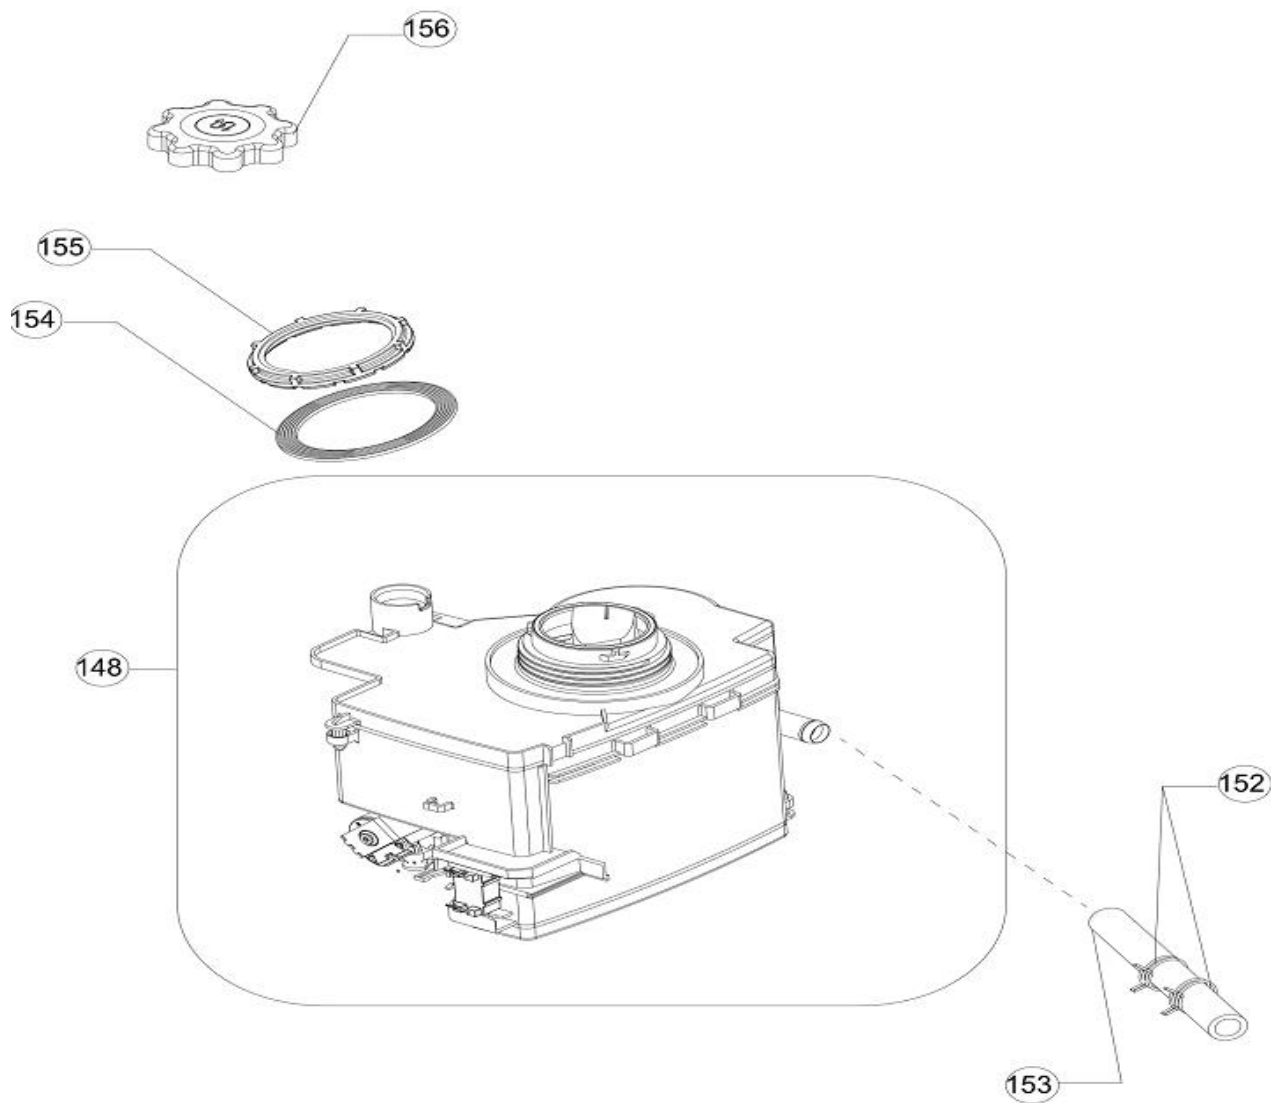

IVW6035AXL/02

Revisie Datum

21-5-2021

Inbouw Witgoed - Vaatwassers

Typenummer

IVW6035AXL/02

Revisie Datum

21-5-2021