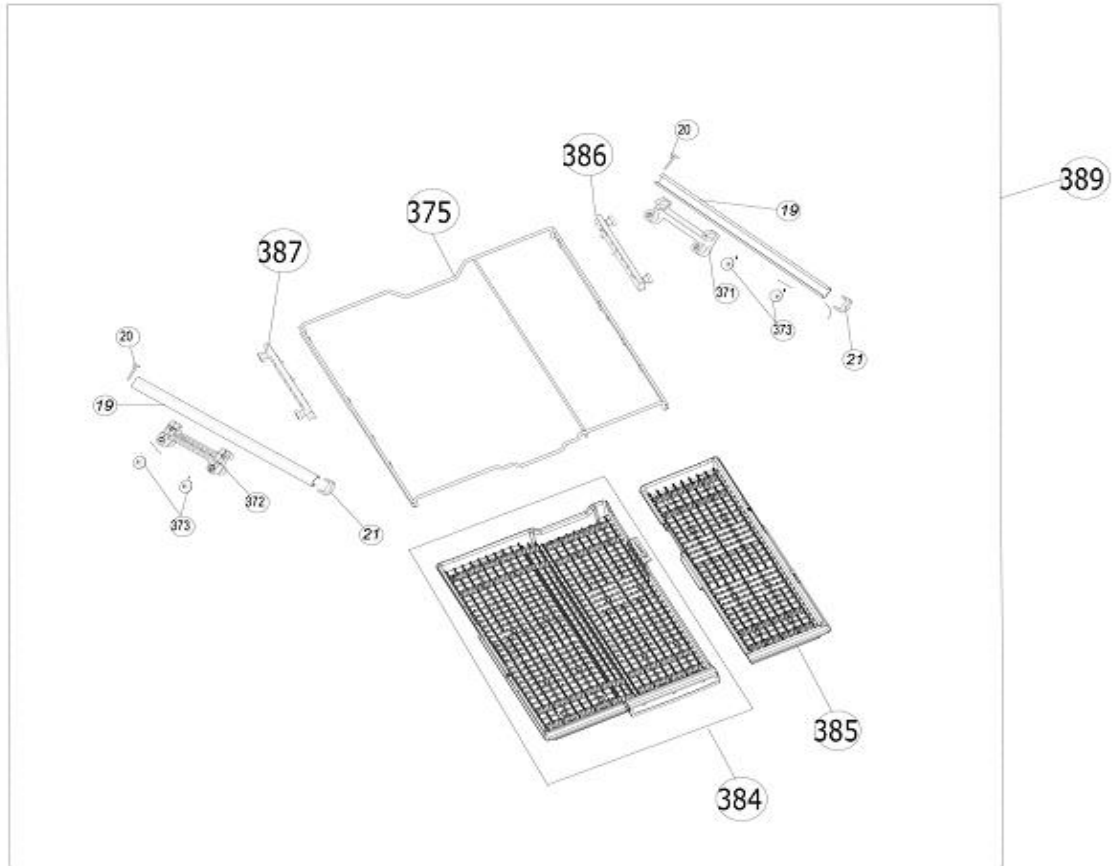

Typenummer

IVW6035AXL/02

Revisie Datum

21-5-2021

Inbouw Witgoed - Vaatwassers

Typenummer

IVW6035AXL/02

Revisie Datum