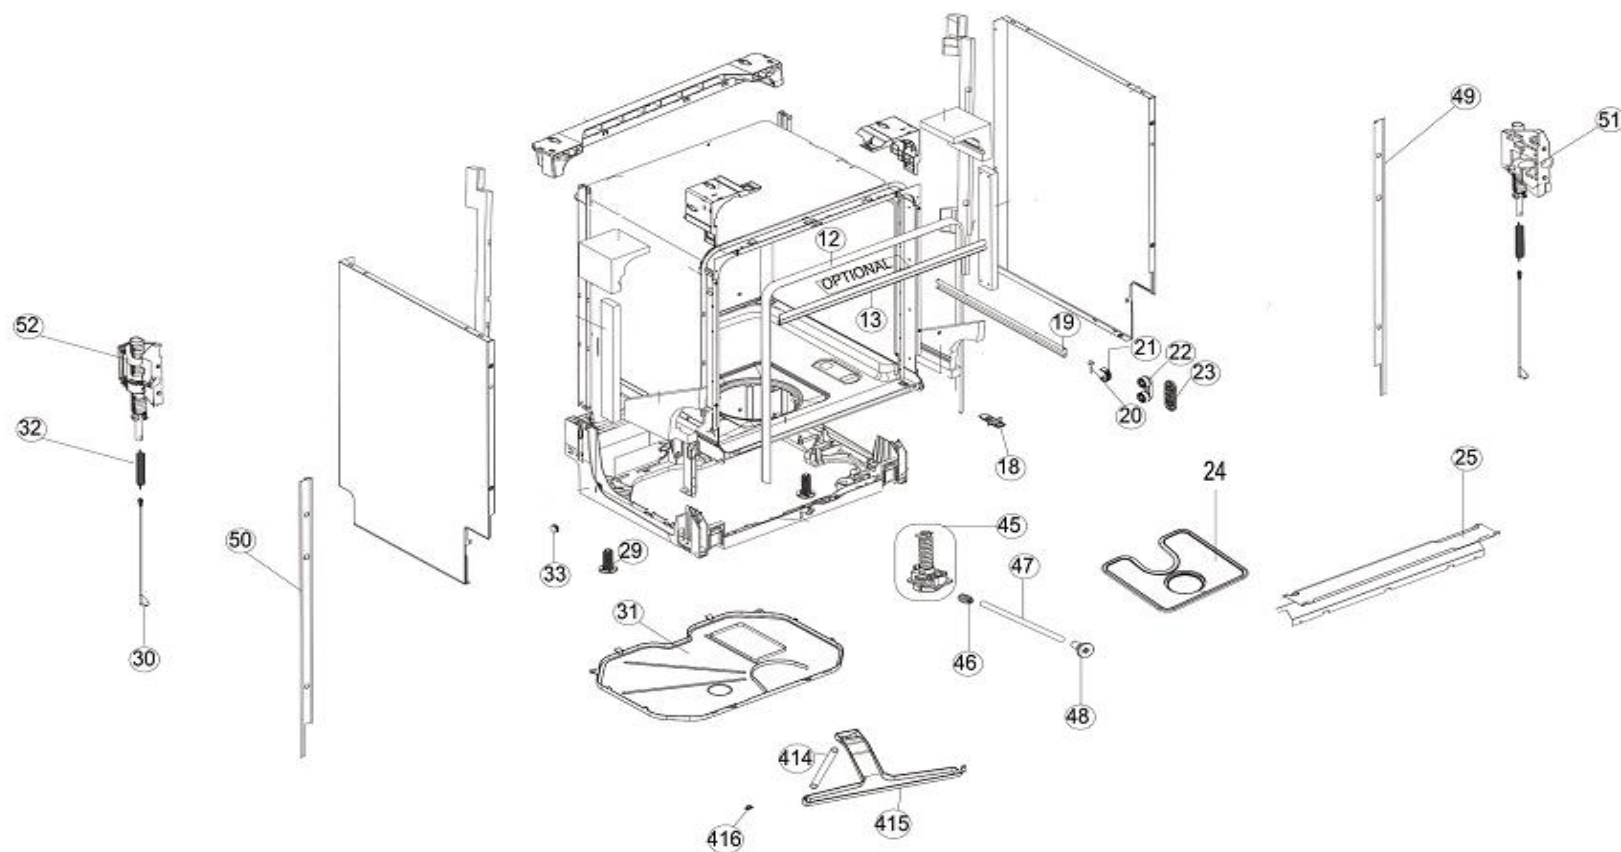

Inbouw Witgoed - Vaatwassers

Typenummer

IVW6035AXL/02

Revisie Datum

21-5-2021