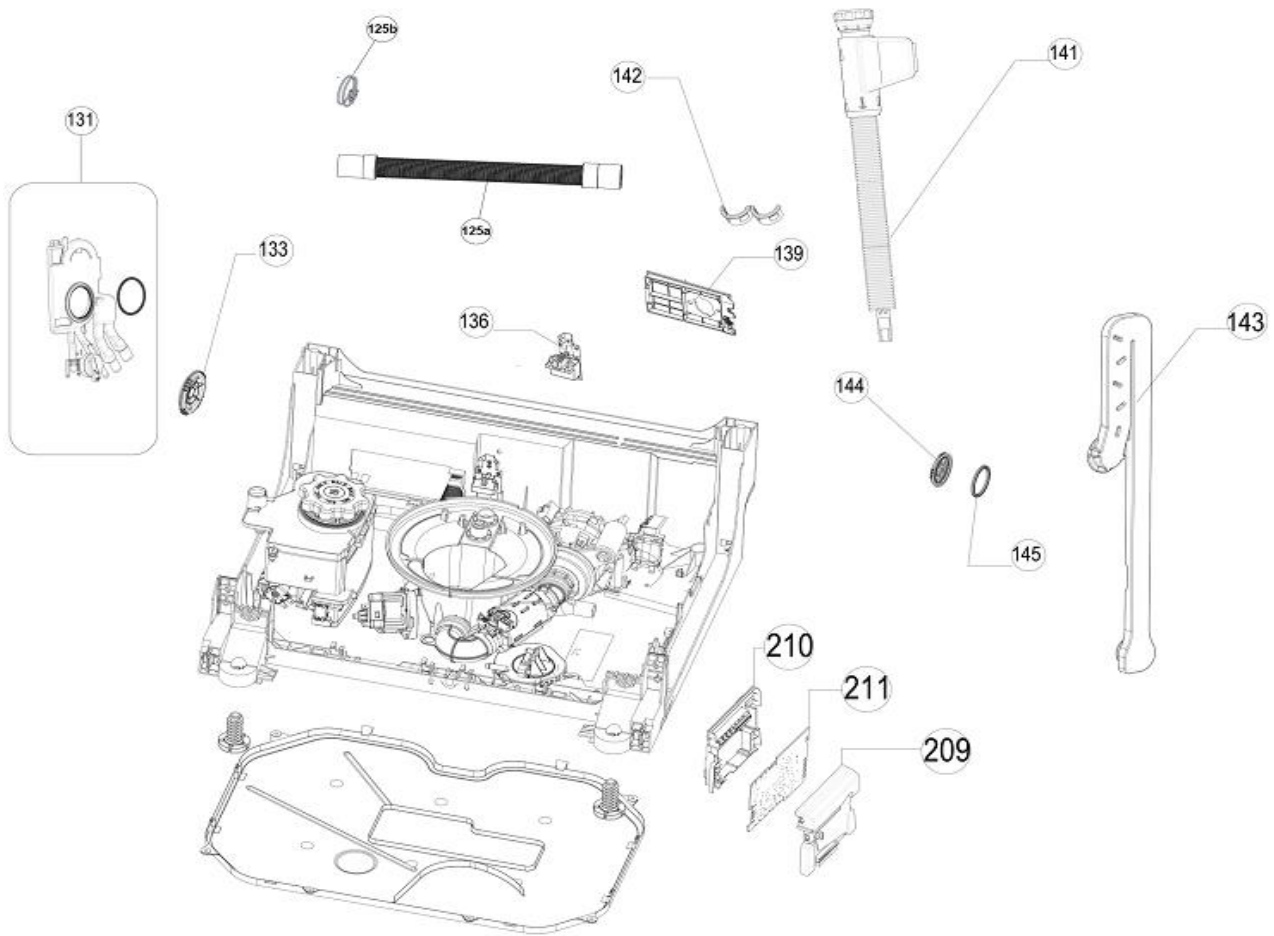

Inbouw Witgoed - Vaatwassers

Typenummer IVW6035AXL/02

Revisie Datum

21-5-2021