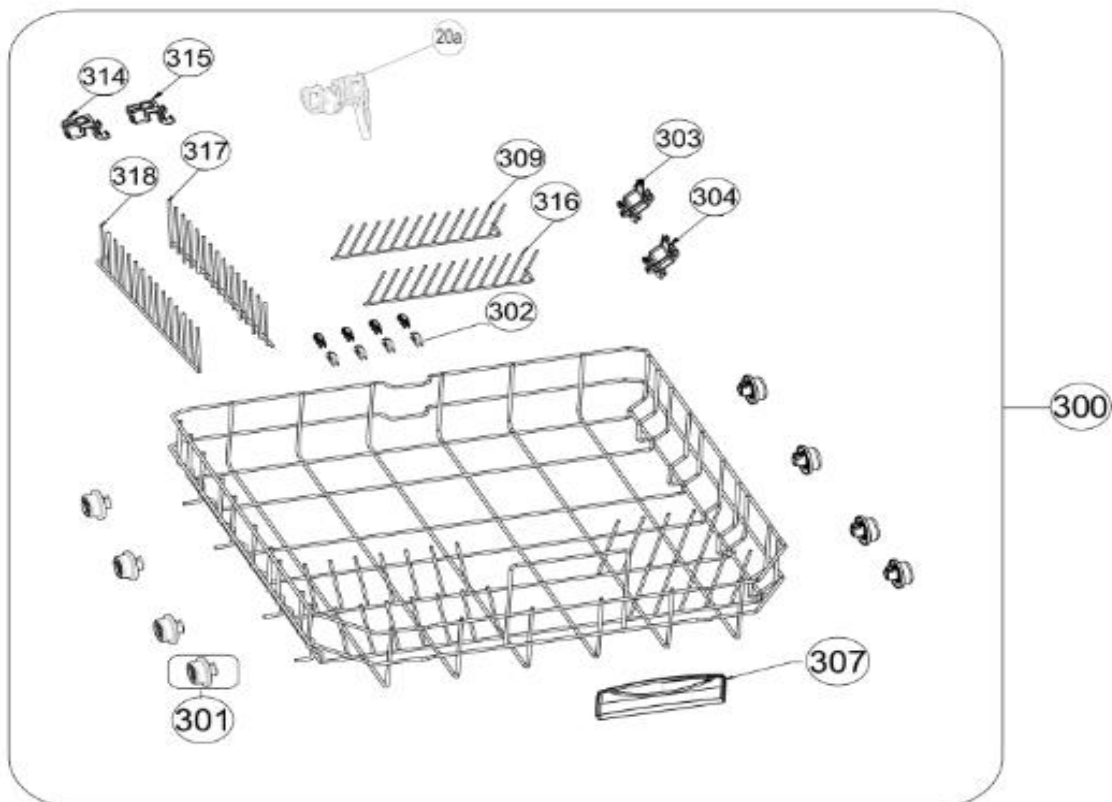

INVENTUM

maakt 't moment

Inbouw Witgoed - Vaatwassers

Typenummer

IVW6035AXL/02

Revisie Datum

21-5-2021

Inbouw Witgoed - Vaatwassers