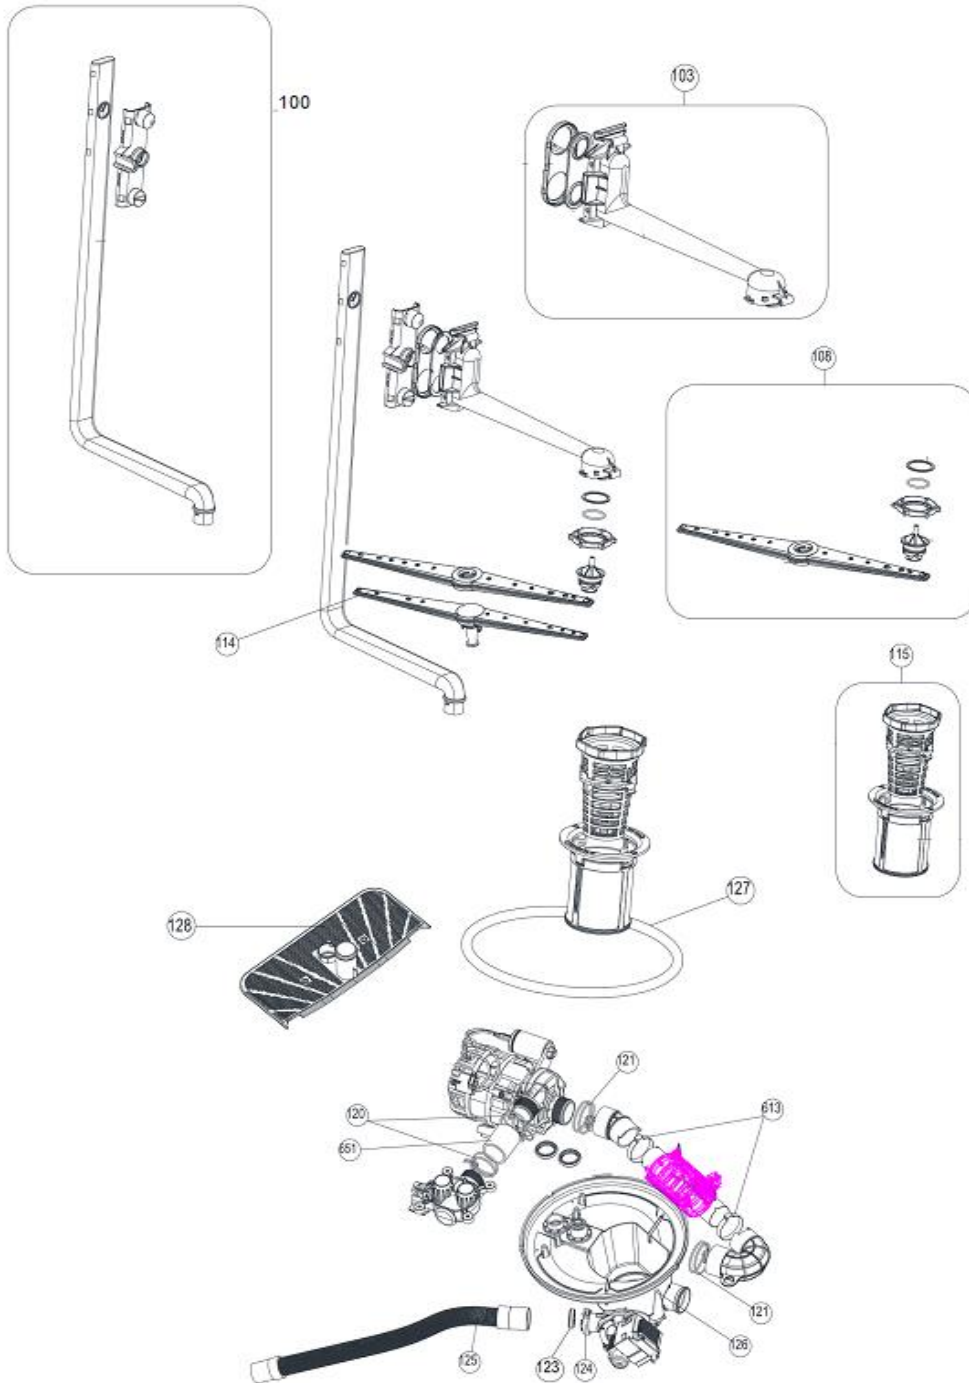

Revisie Datum

21-5-2021

Inbouw Witgoed - Vaatwassers

Typenummer

IVW6035A/02

Revisie Datum

21-5-2021

Inbouw Witgoed - Vaatwassers

Typenummer

IVW6035A/02

Revisie Datum

21-5-2021

Inbouw Witgoed - Vaatwassers

Typenummer

IVW6035A/02

Revisie Datum