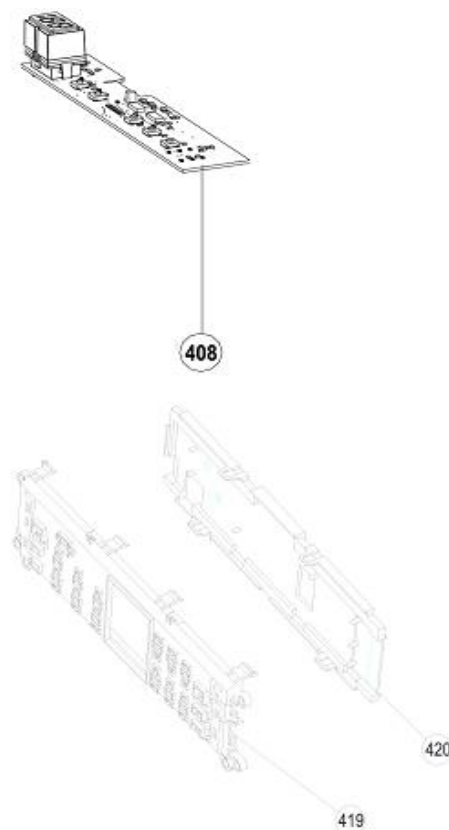

Inbouw Witgoed - Vaatwassers

Typenummer

IVW6035A/02

Revisie Datum

21-5-2021

Inbouw Witgoed - Vaatwassers

Typenummer

IVW6035A/02