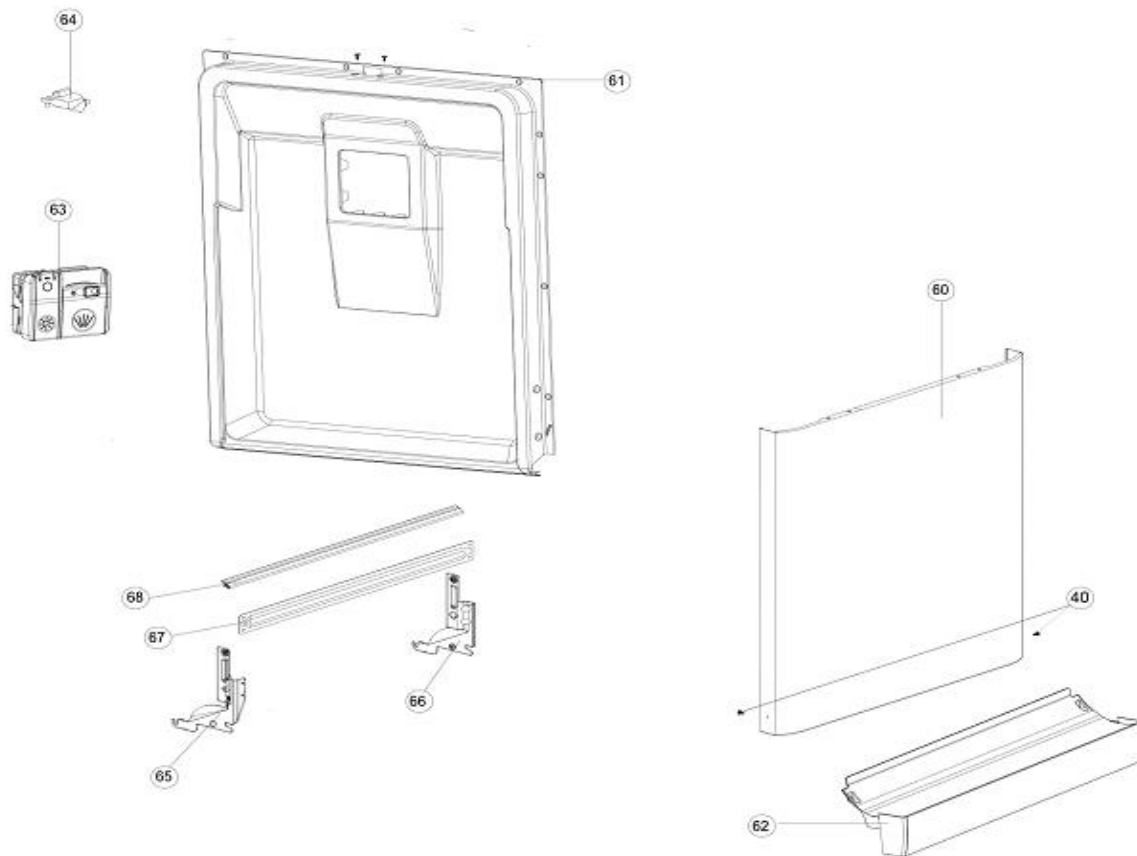

Inbouw Witgoed - Vaatwassers

Typenummer

IVW6035A/02

Revisie Datum

21-5-2021