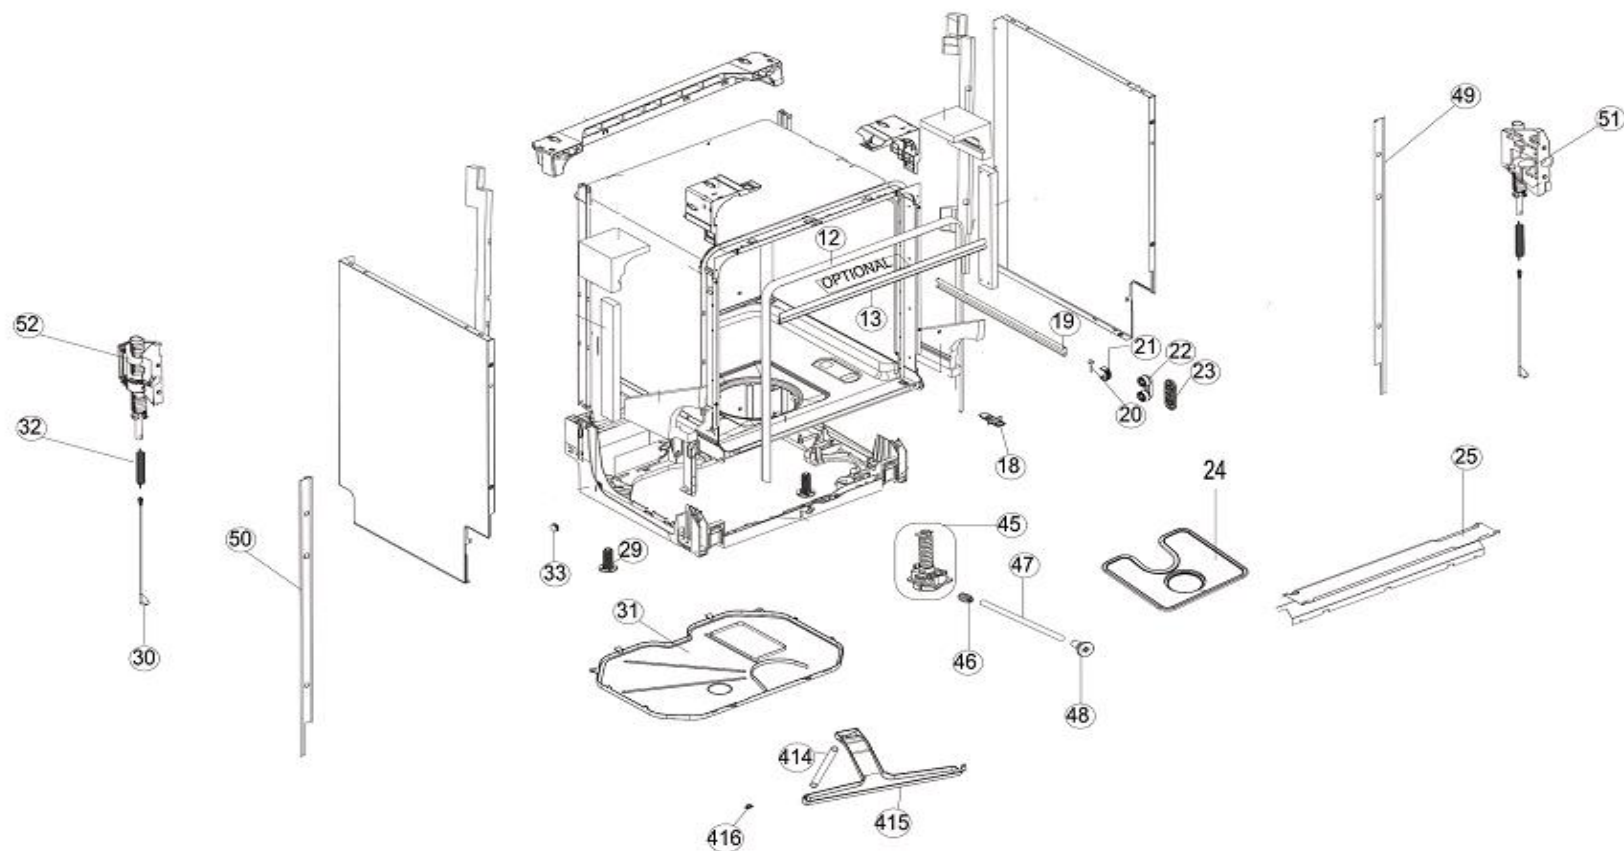

Inbouw Witgoed - Vaatwassers

Typenummer

IVW6035A/02

Revisie Datum

21-5-2021