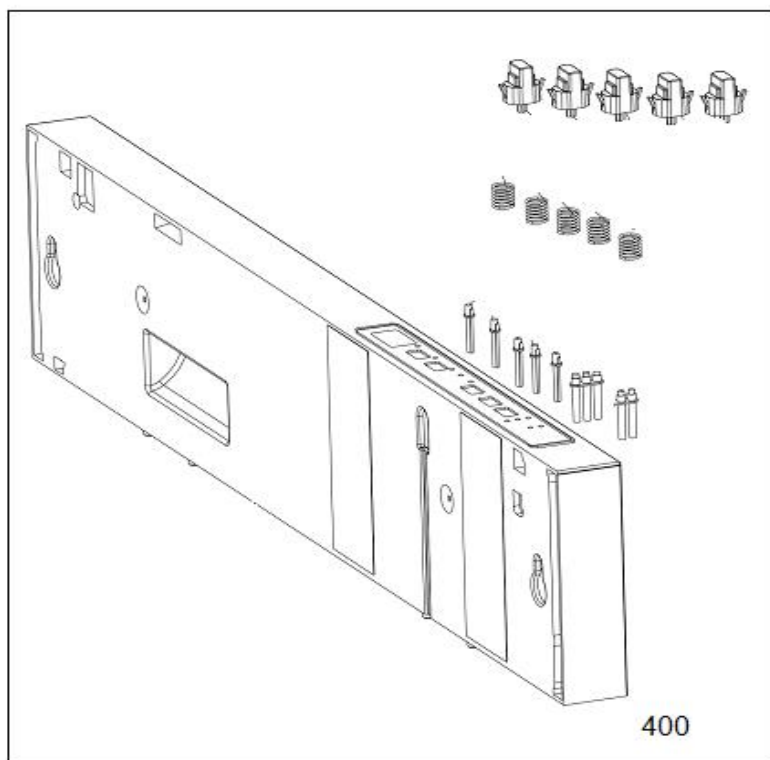

Inbouw Witgoed - Vaatwassers

Typenummer

IVW6035A/02

Revisie Datum

21-5-2021

Inbouw Witgoed - Vaatwassers

Typenummer

IVW6035A/02