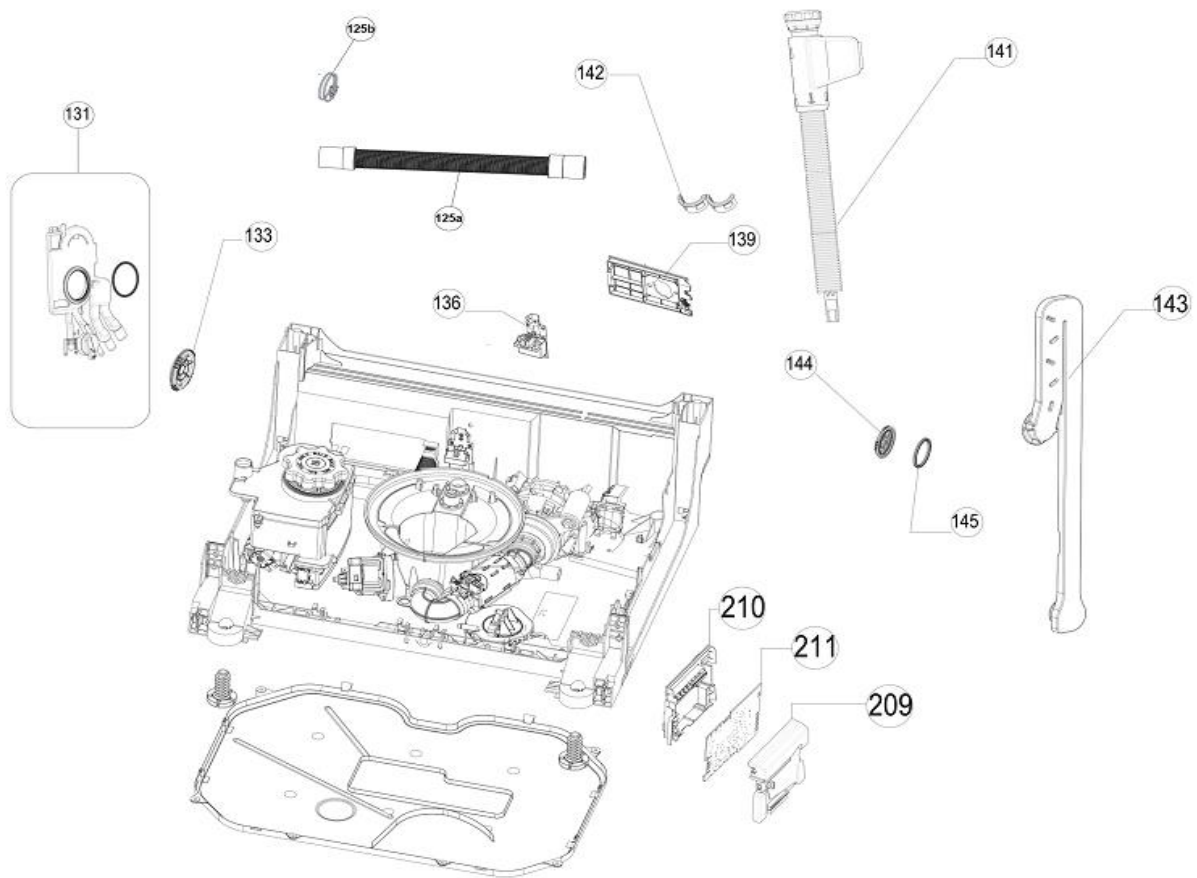

Typenummer

IVW6035A/02

Revisie Datum

21-5-2021

Inbouw Witgoed - Vaatwassers

Typenummer

IVW6035A/02

Revisie Datum