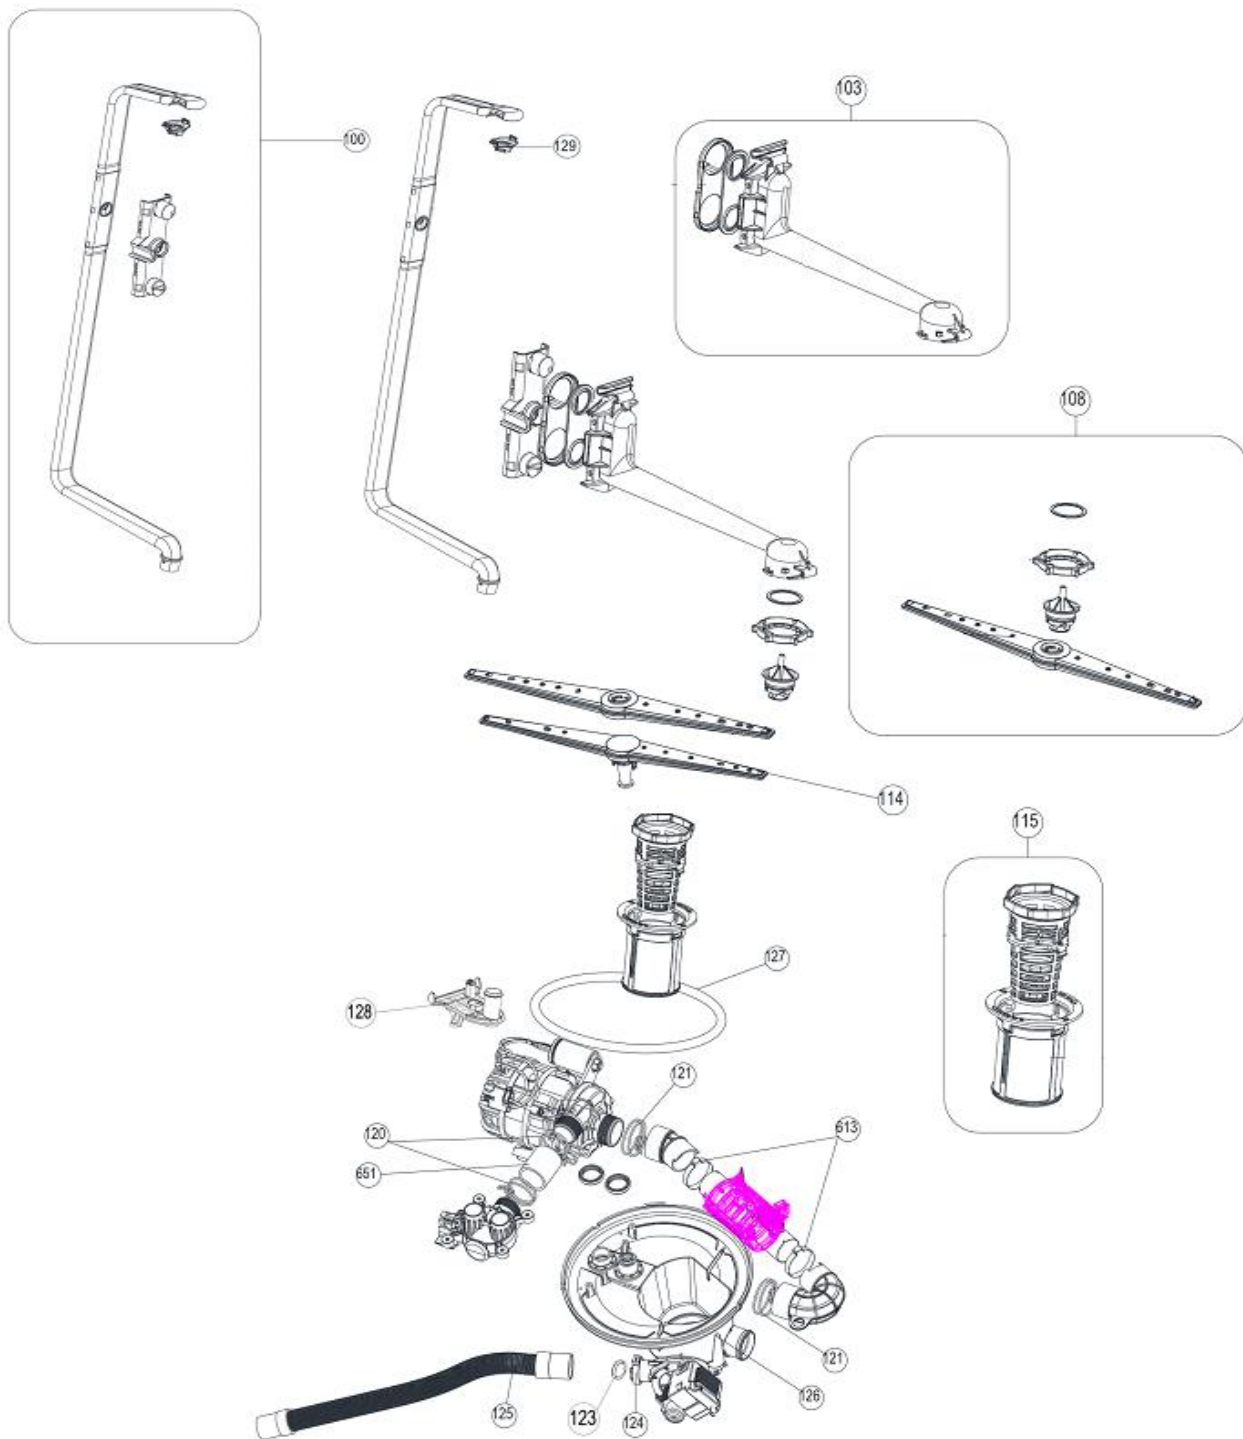

20-5-2021

Inbouw Witgoed - Vaatwassers

Typenummer

IVW4508A/03

148

Inbouw Witgoed - Vaatwassers

Typenummer

IVW4508A/03

INVENTUM

maakt 't moment

Inbouw Witgoed - Vaatwassers

Typenummer

IVW4508A/03

Revisie Datum

20-5-2021

INVENTUM