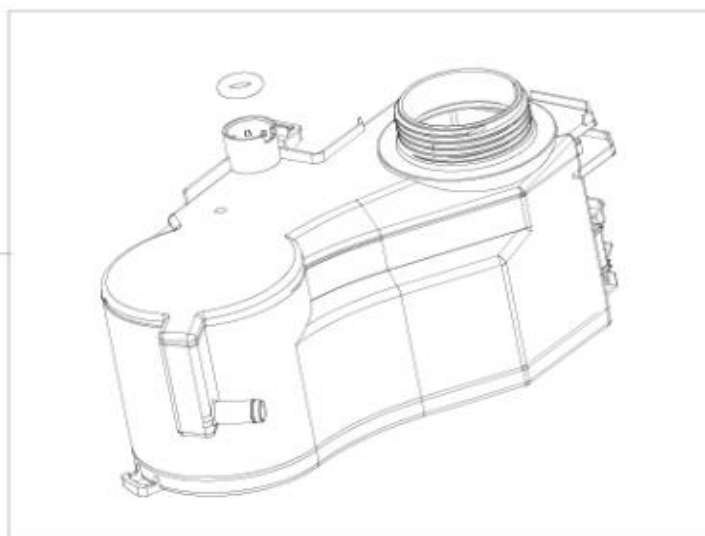

Inbouw Witgoed - Vaatwassers

Typenummer

IVW4508A/03

148