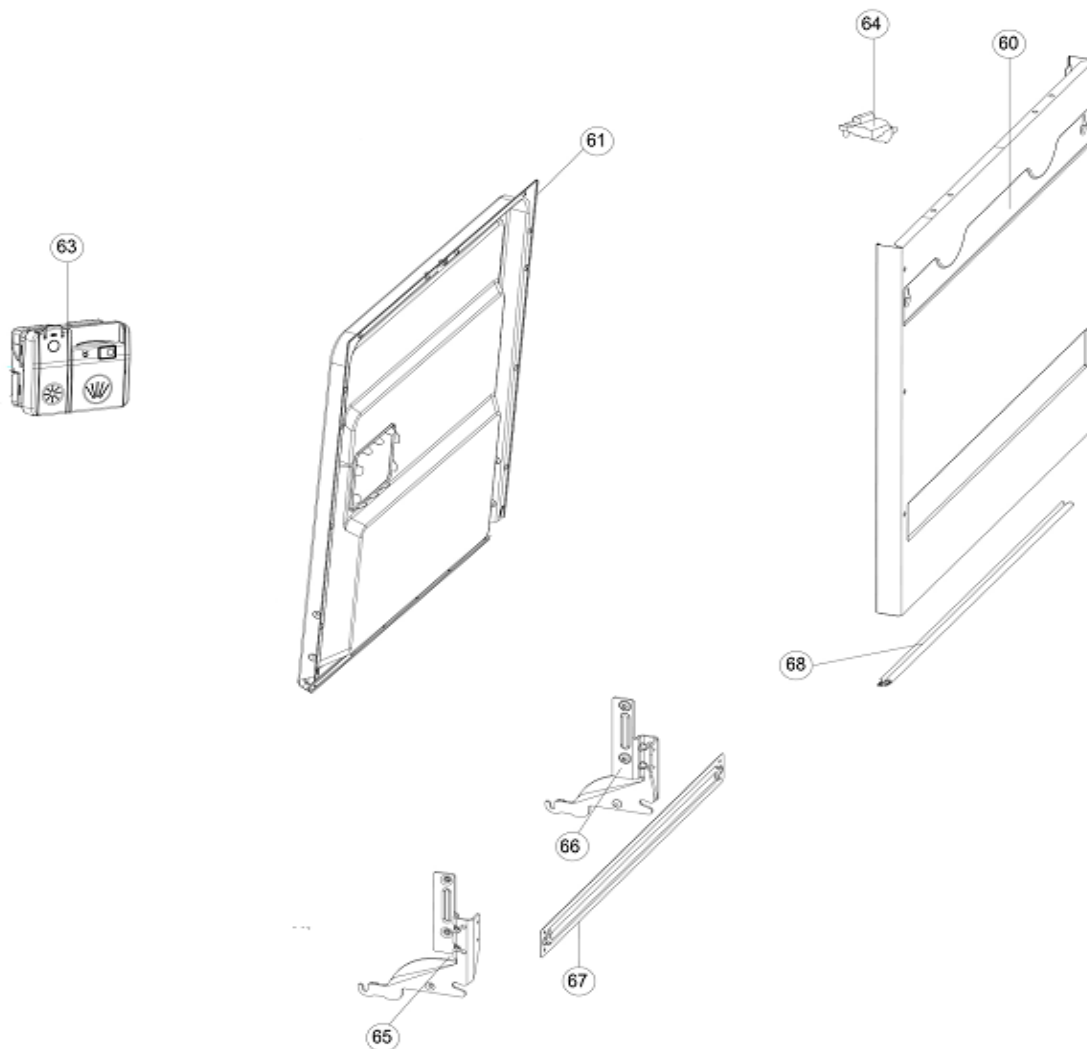

INVENTUM

maakt 't moment

Inbouw Witgoed - Vaatwassers

Typenummer

IVW4508A/03

Revisie Datum

20-5-2021