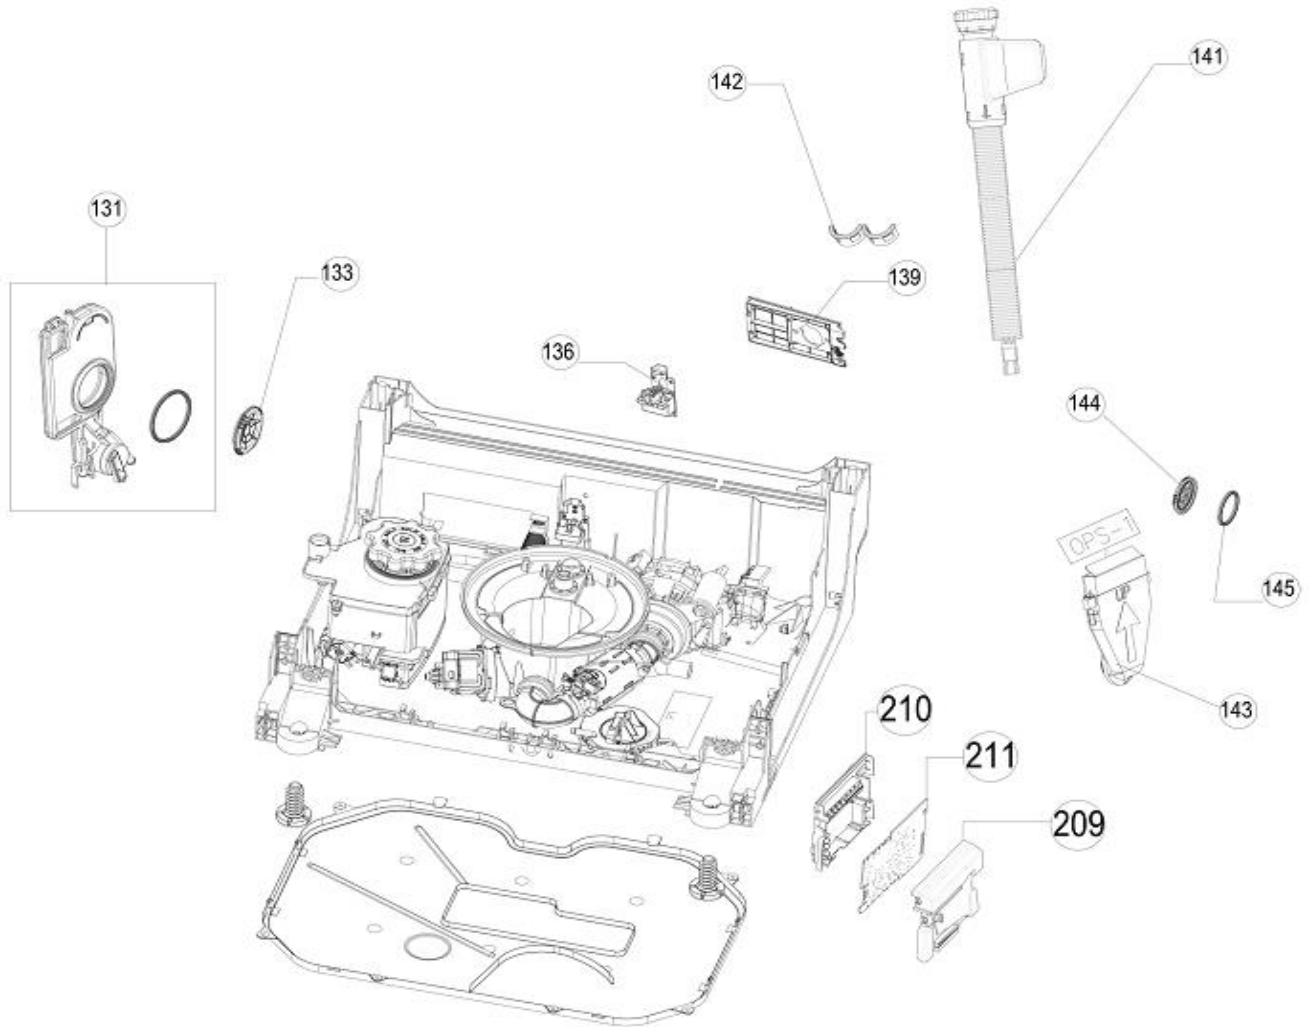

INVENTUM

maakt 't moment

Inbouw Witgoed - Vaatwassers

Typenummer

IVW4508A/03

Revisie Datum

20-5-2021