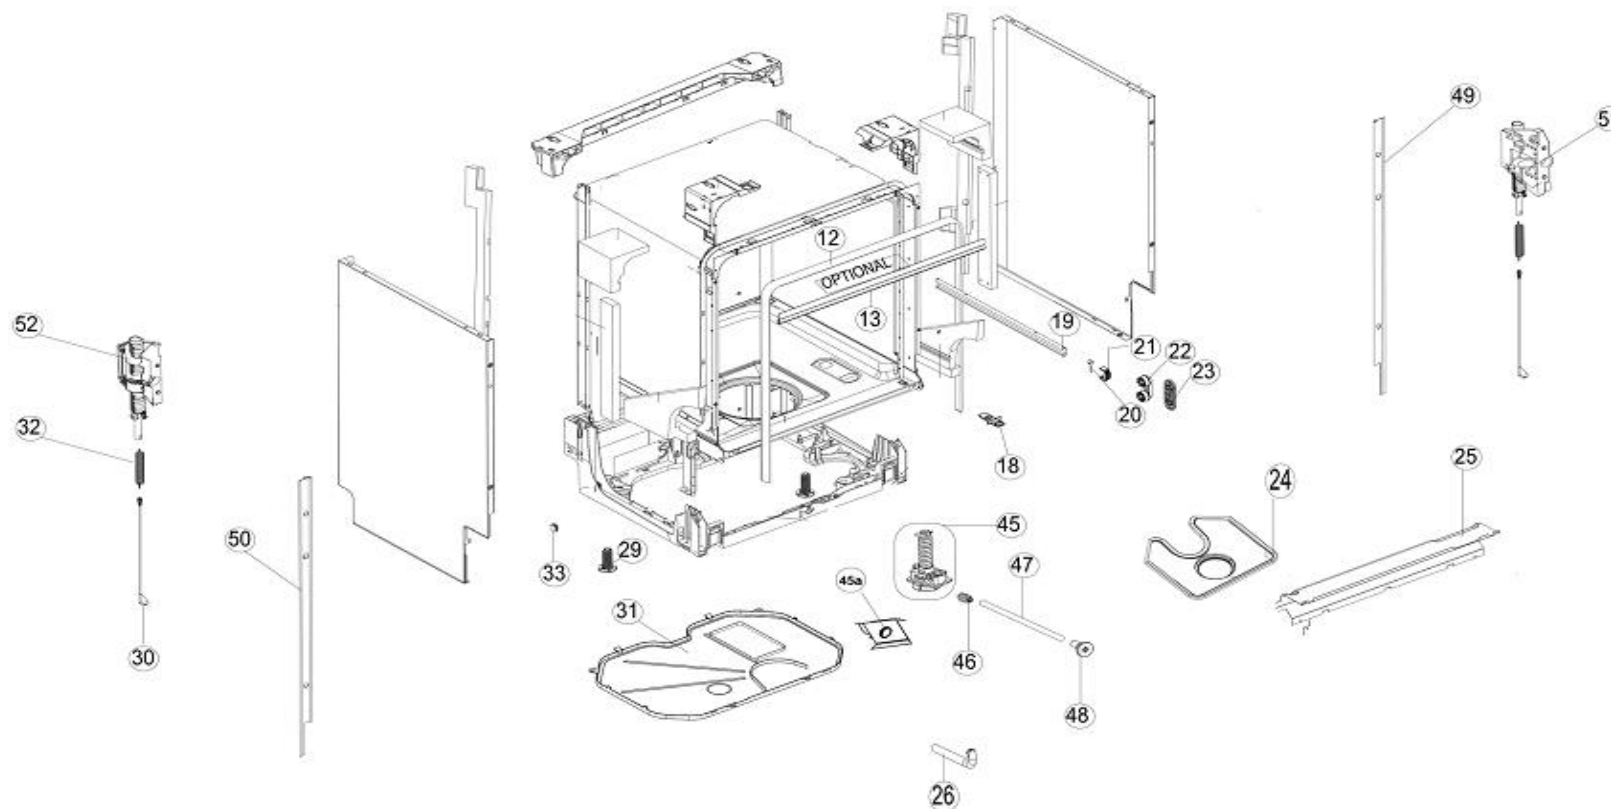

Inbouw Witgoed - Vaatwassers

Typenummer

IVW4508A/03

Revisie Datum

20-5-2021