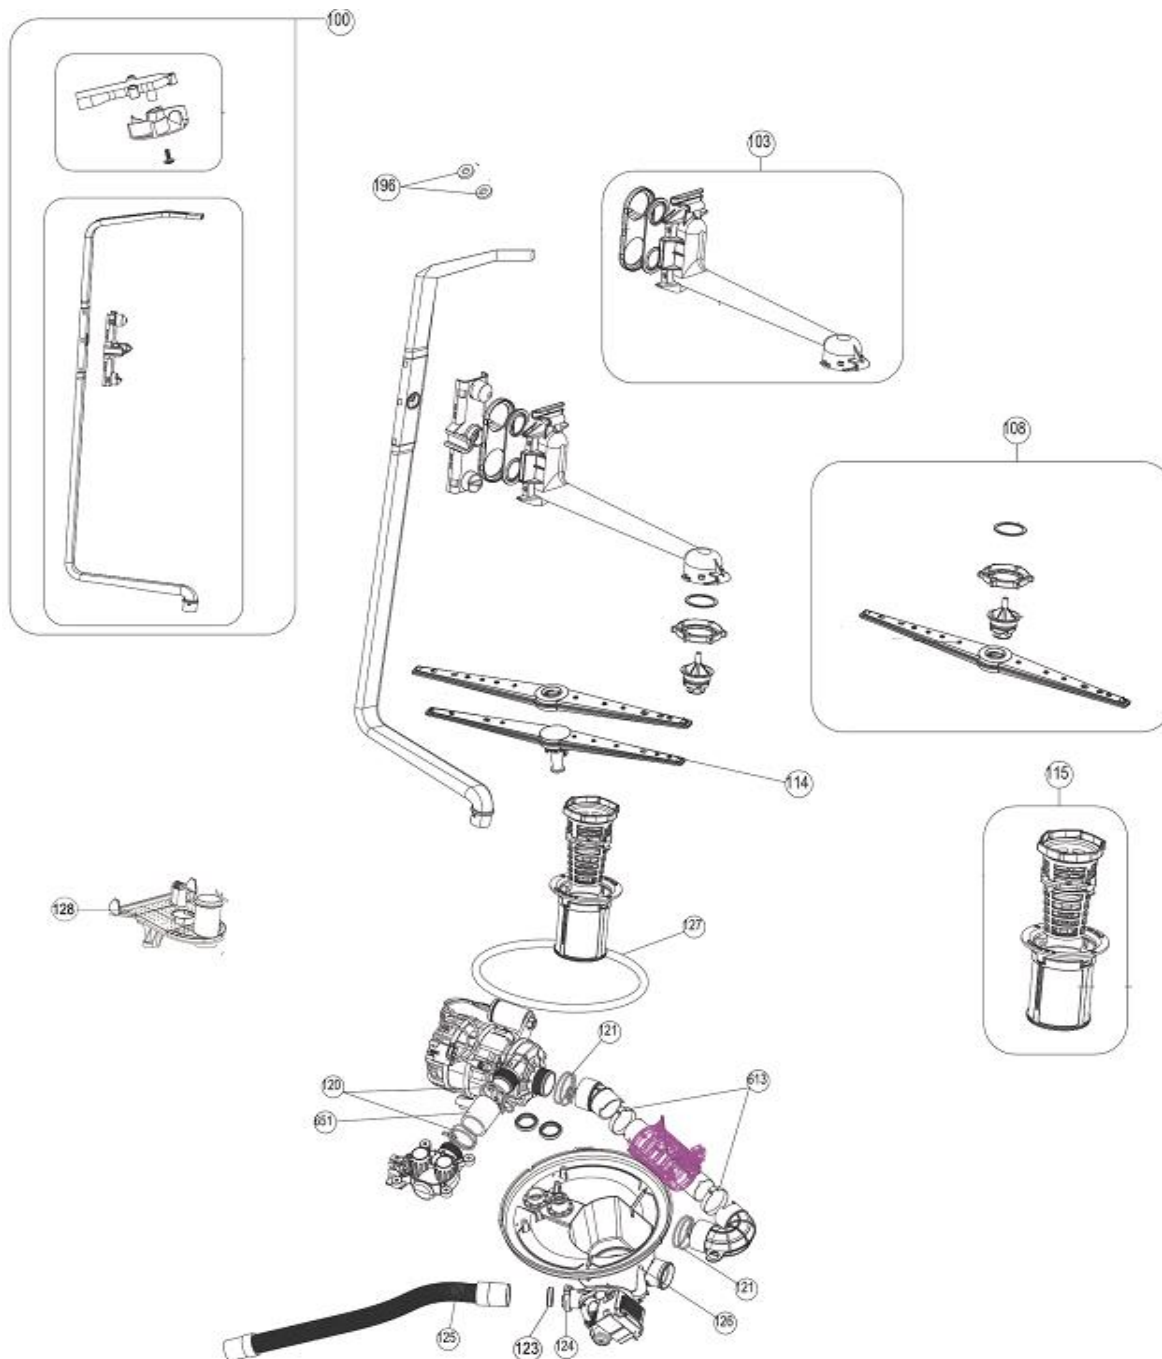

Inbouw Witgoed - Vaatwassers

Typenummer IVW6015A/04

INVENTUM

maakt 't moment

Inbouw Witgoed - Vaatwassers

Typenummer

IVW6015A/04

Inbouw Witgoed - Vaatwassers

Typenummer

IVW6015A/04

Revisie Datum

19-5-2021

Inbouw Witgoed - Vaatwassers

Typenummer

IVW6015A/04

Revisie Datum