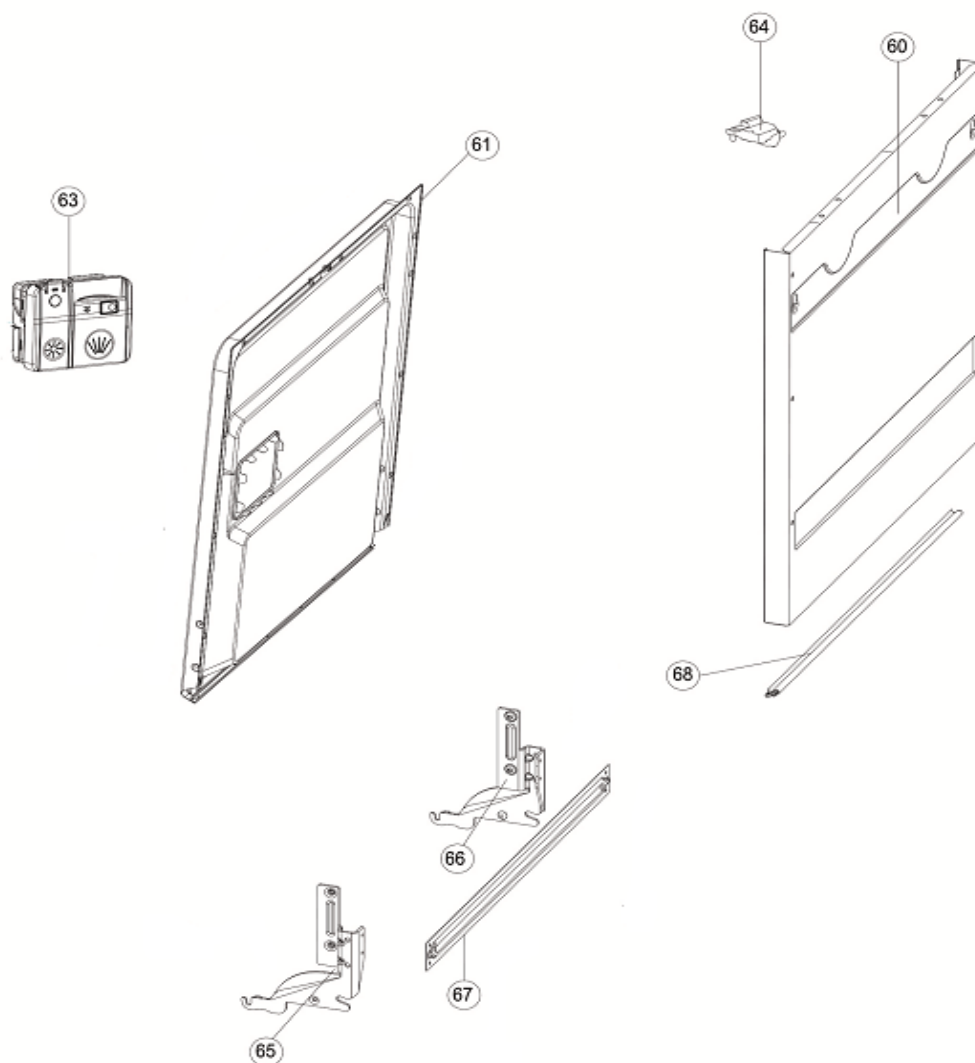

Inbouw Witgoed - Vaatwassers

Typenummer

IVW6015A/04

Revisie Datum

19-5-2021