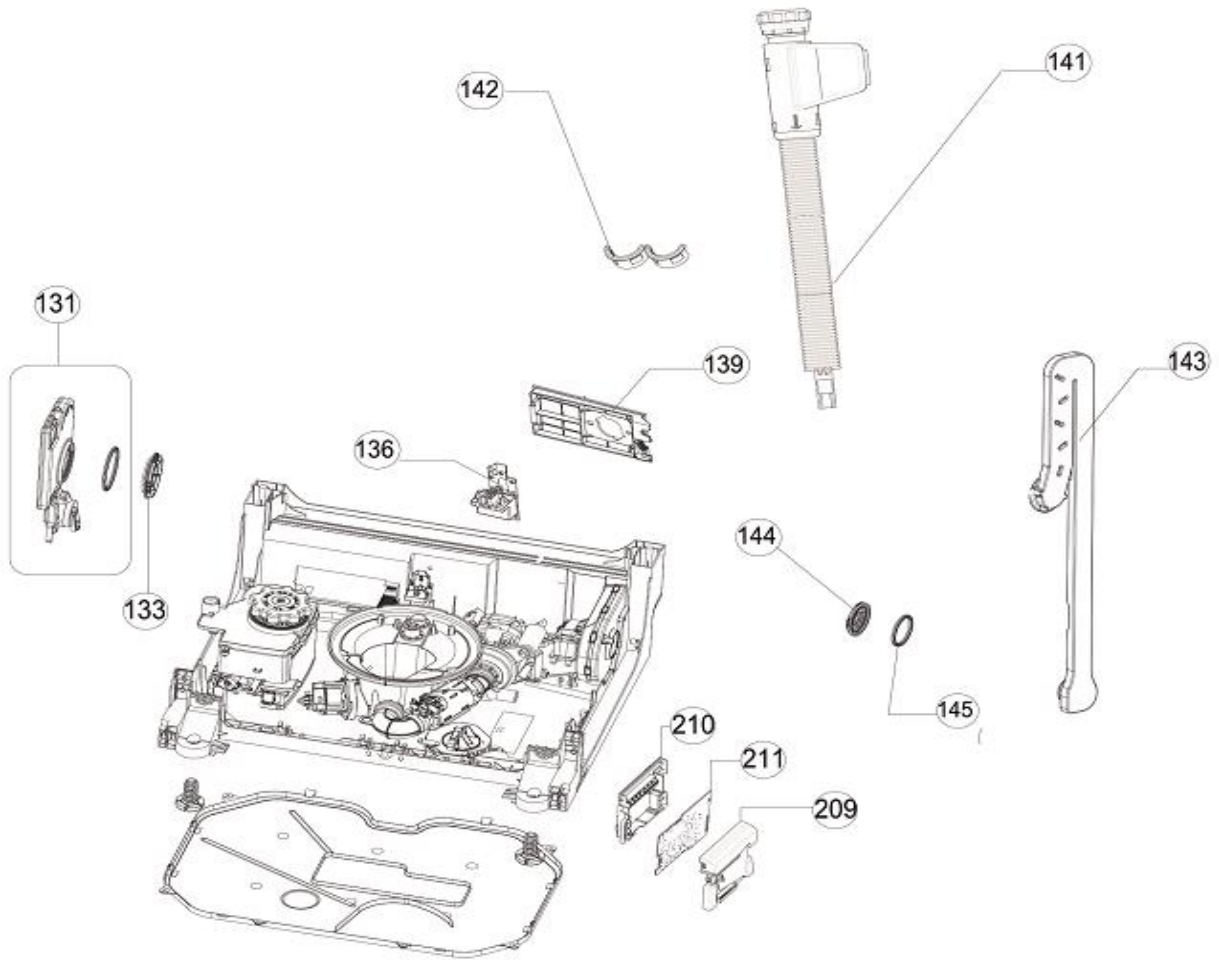

Inbouw Witgoed - Vaatwassers

Typenummer

IVW6015A/04

Revisie Datum

19-5-2021