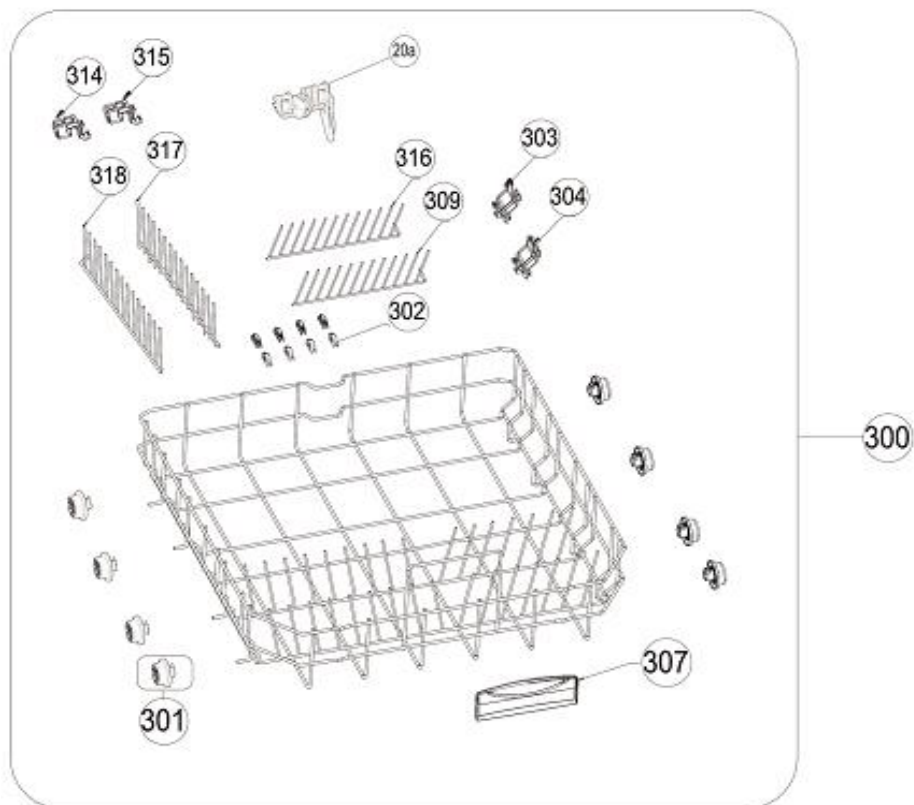

Inbouw Witgoed - Vaatwassers

Typenummer

IVW6015A/04

Revisie Datum

19-5-2021

INVENTUM

maakt 't moment

Inbouw Witgoed - Vaatwassers