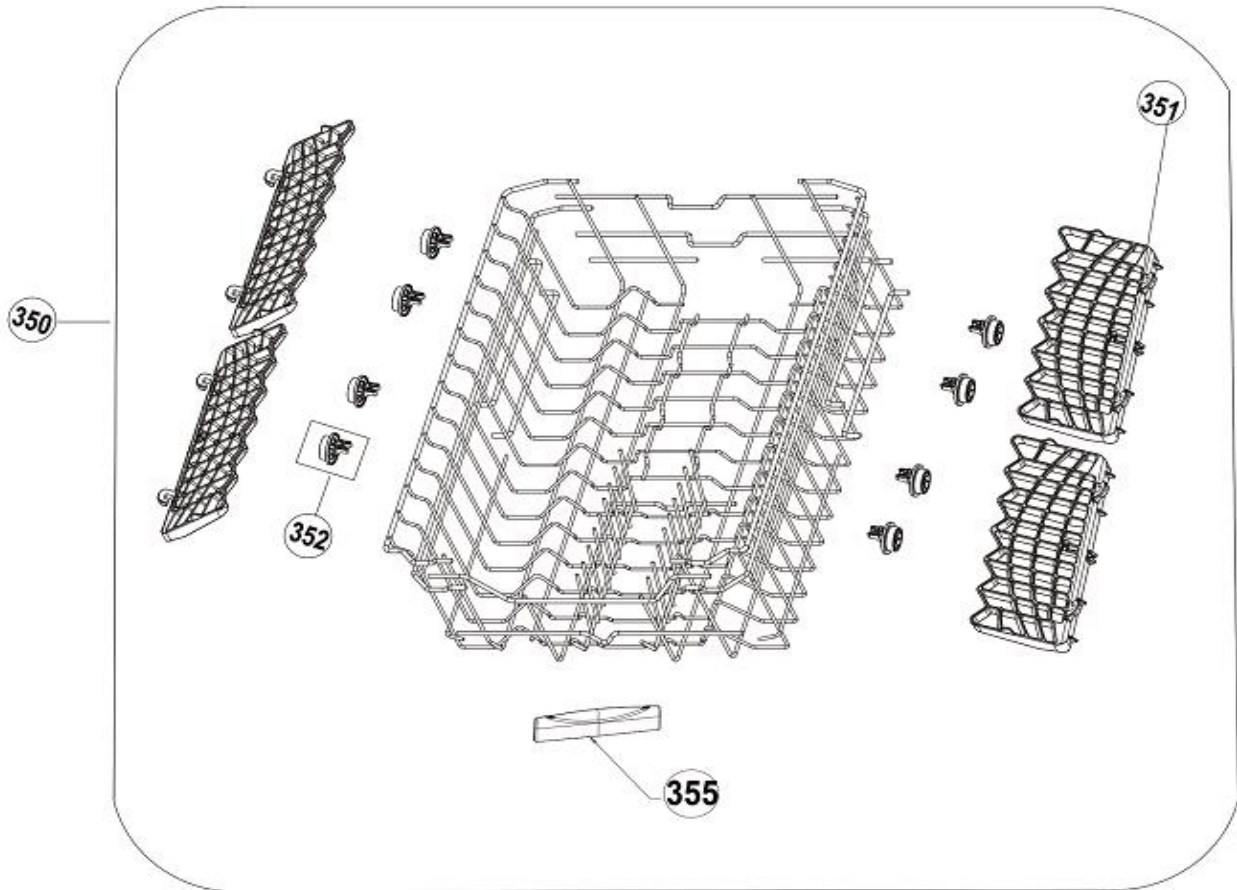

INVENTUM

maakt 't moment

Inbouw Witgoed - Vaatwassers

Typenummer

IVW6015A/04

Revisie Datum

20-5-2021