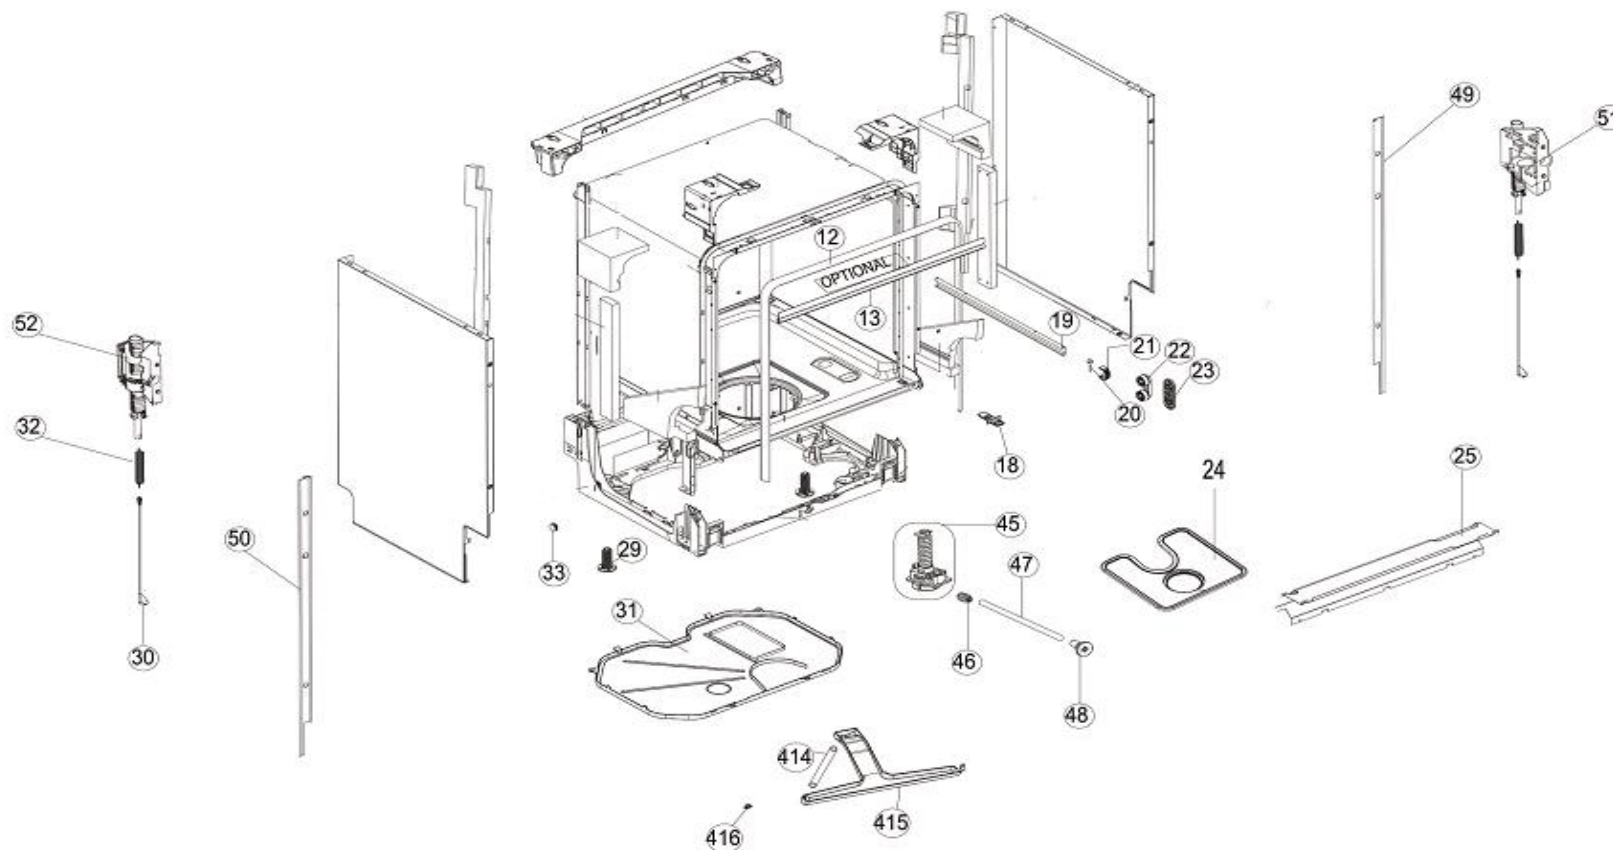

Inbouw Witgoed - Vaatwassers

Typenummer

IVW6015A/04

Revisie Datum

19-5-2021