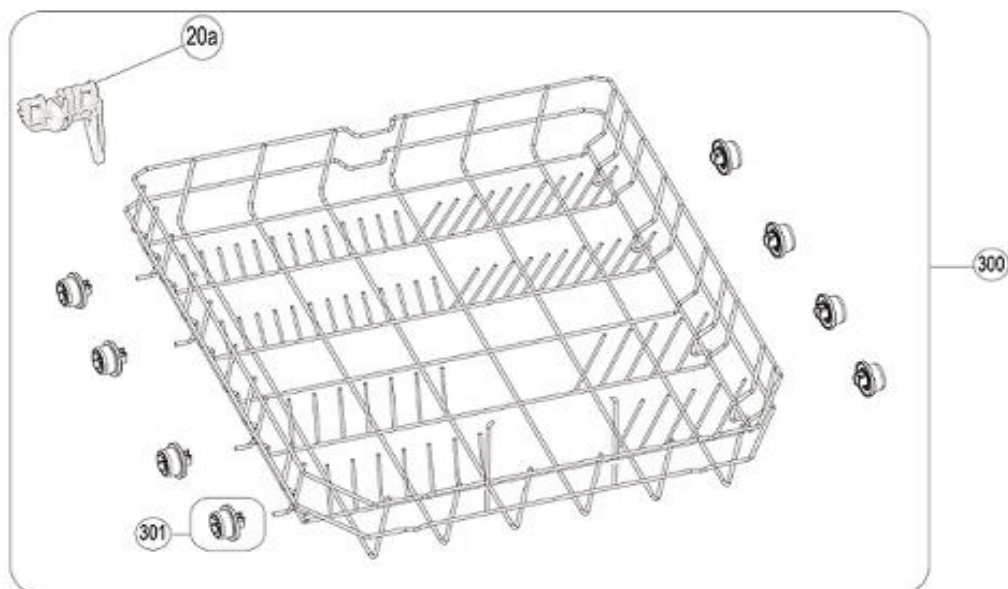

INVENTUM

maakt 't moment

Inbouw Witgoed - Vaatwassers

Typenummer

IVW6008A/04

Revisie Datum

19-5-2021

Inbouw Witgoed - Vaatwassers