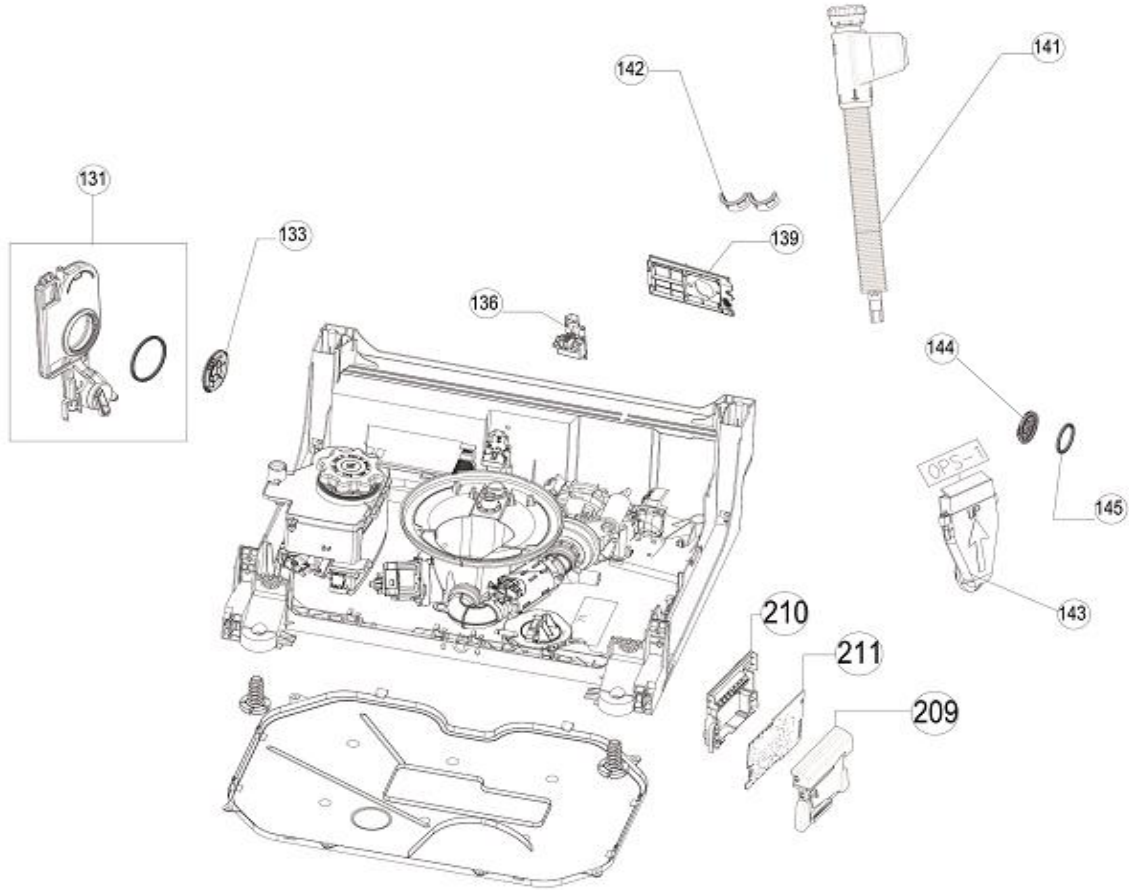

IVW6008A/04

Inbouw Witgoed - Vaatwassers

Typenummer

IVW6008A/04

Revisie Datum

19-5-2021

INVENTUM

maakt 't moment