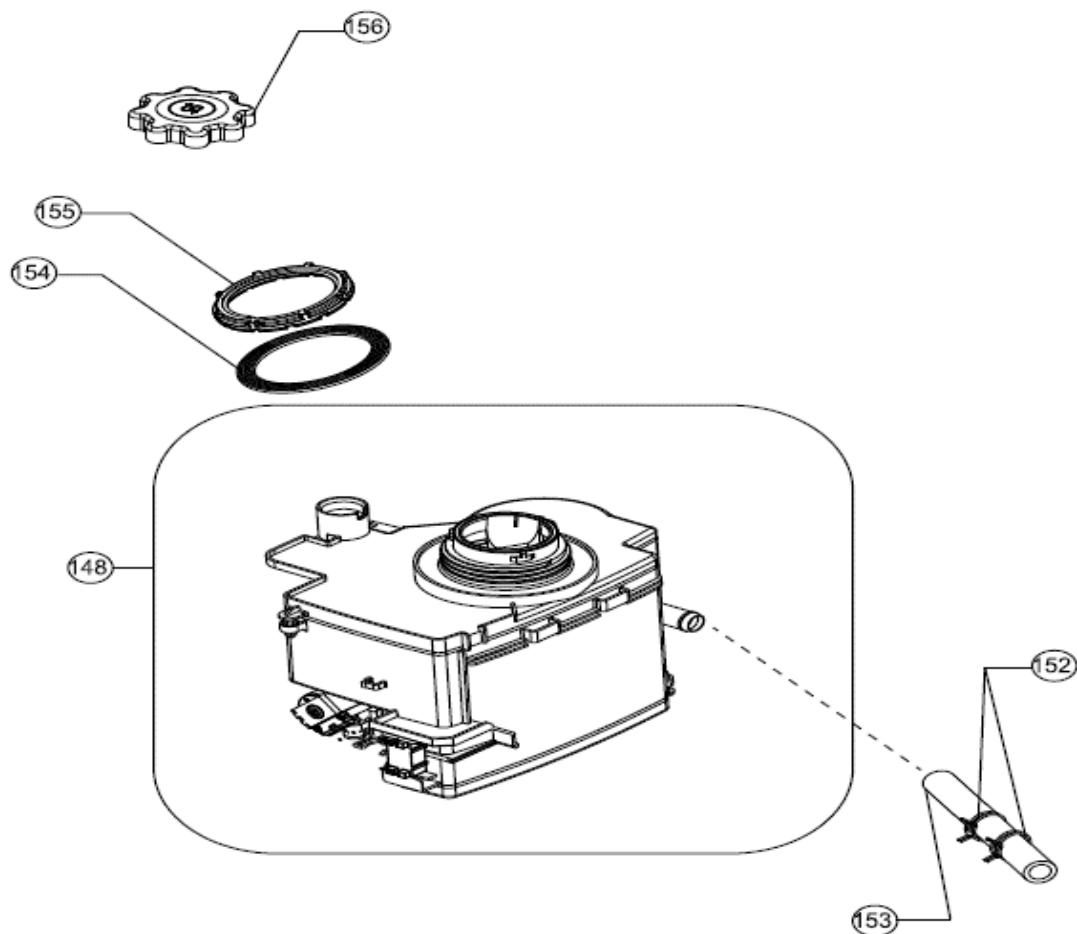

VVW6040++

Revisie Datum

25-8-2020

Inbouw Witgoed - Vaatwassers

Typenummer VVW6040++

Revisie Datum

25-8-2020

INVENTUM