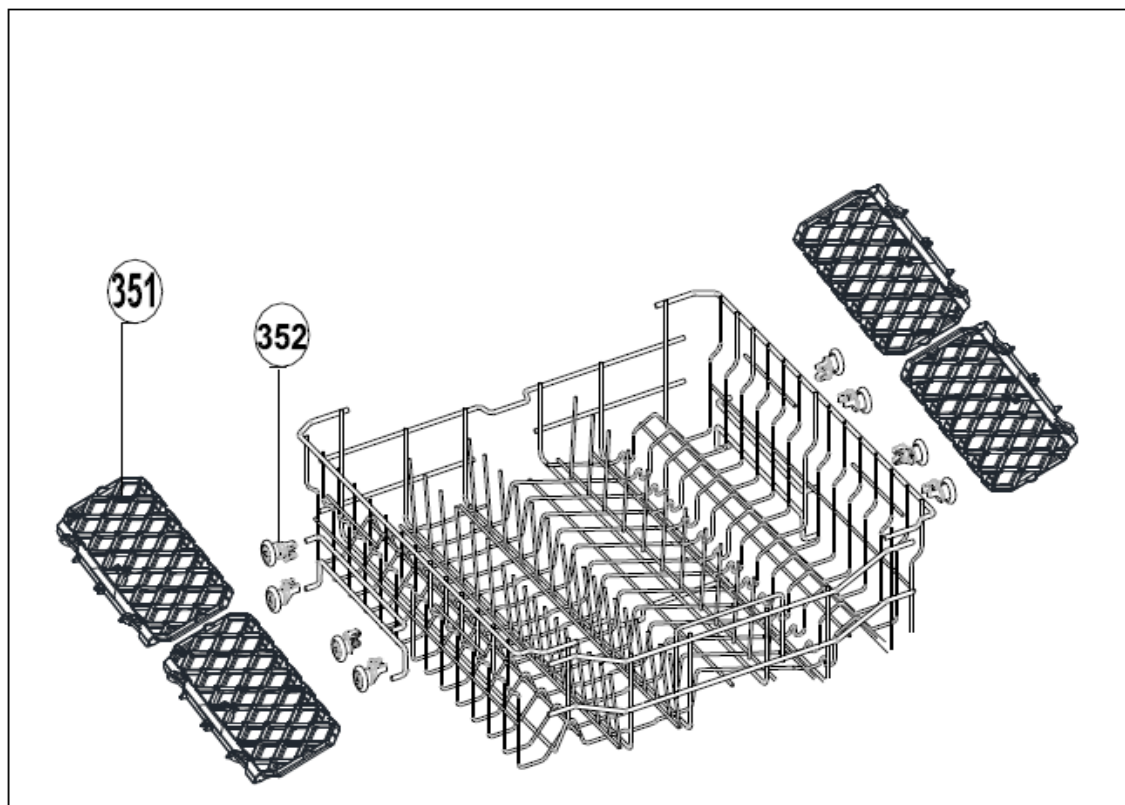

INVENTUM

maakt 't moment

Inbouw Witgoed - Vaatwassers

Typenummer

VVW6040++

Revisie Datum

25-8-2020