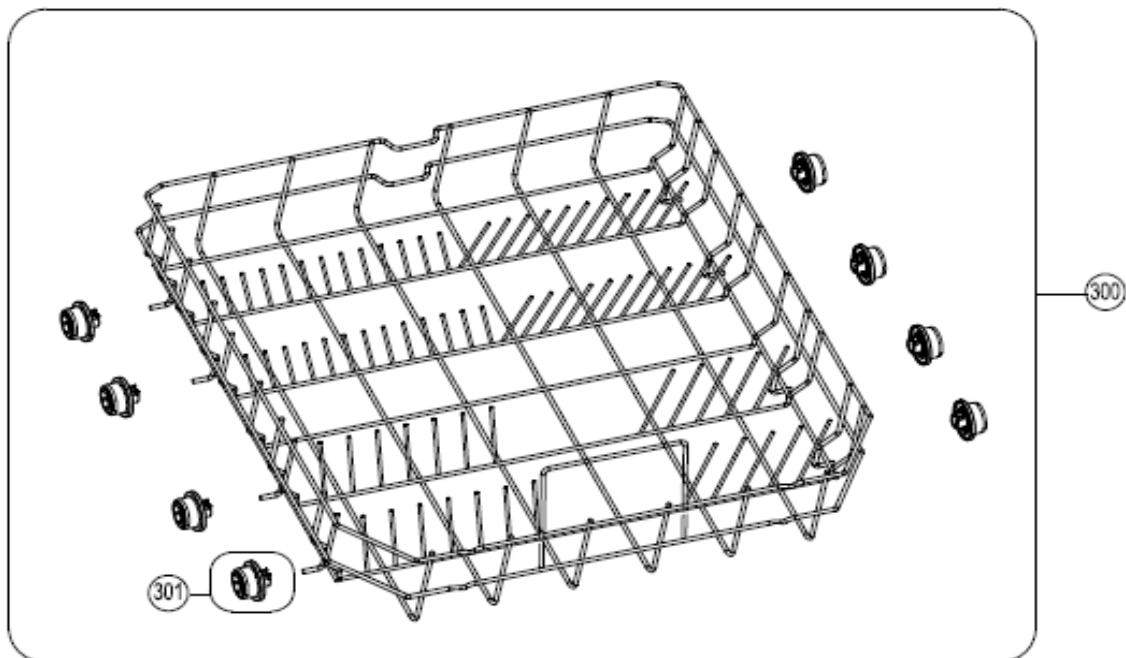

INVENTUM

maakt 't moment

Inbouw Witgoed - Vaatwassers

Typenummer

VVW6040++

Revisie Datum

25-8-2020

INVENTUM