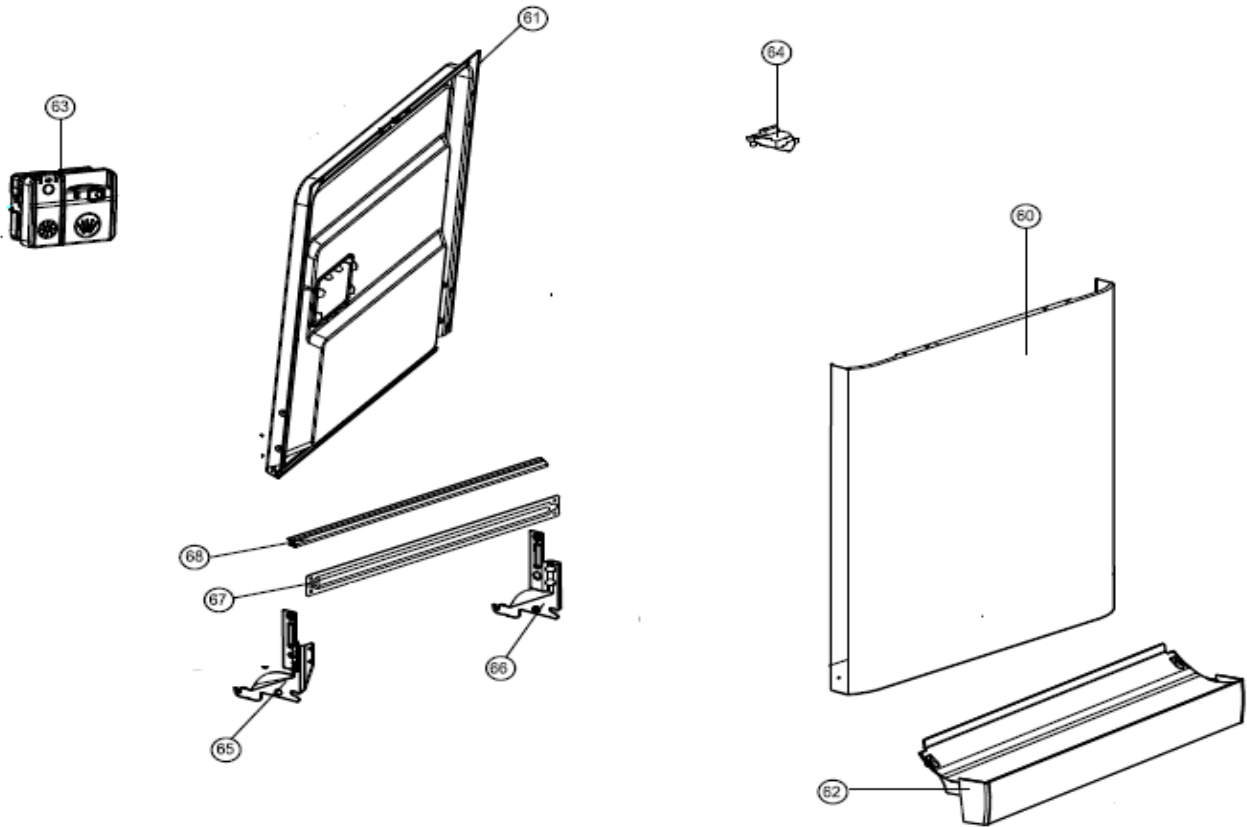

Revisie Datum

25-8-2020

INVENTUM

maakt 't moment

Inbouw Witgoed - Vaatwassers

Typenummer

VVW6040++

Revisie Datum