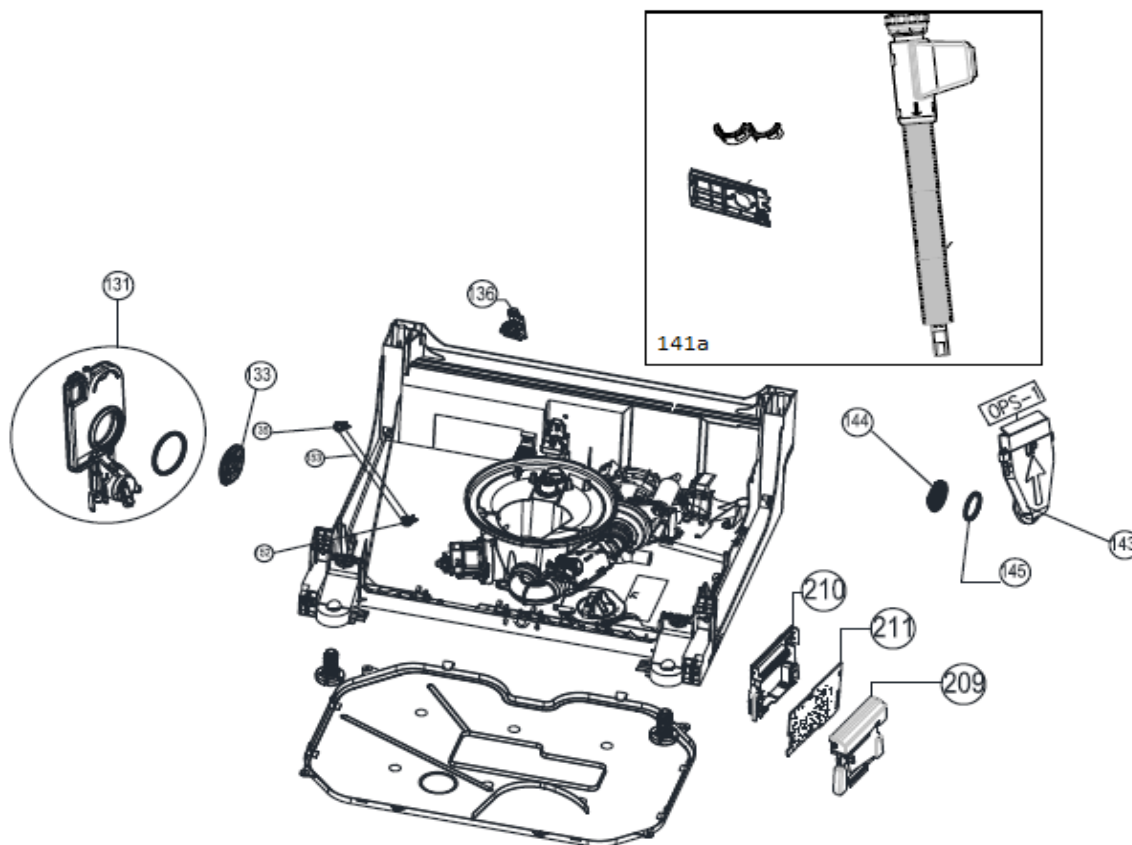

maakt 't moment

Inbouw Witgoed - Vaatwassers

Typenummer

VVW6040++

INVENTUM

maakt 't moment

Inbouw Witgoed - Vaatwassers

Typenummer VVW6040++