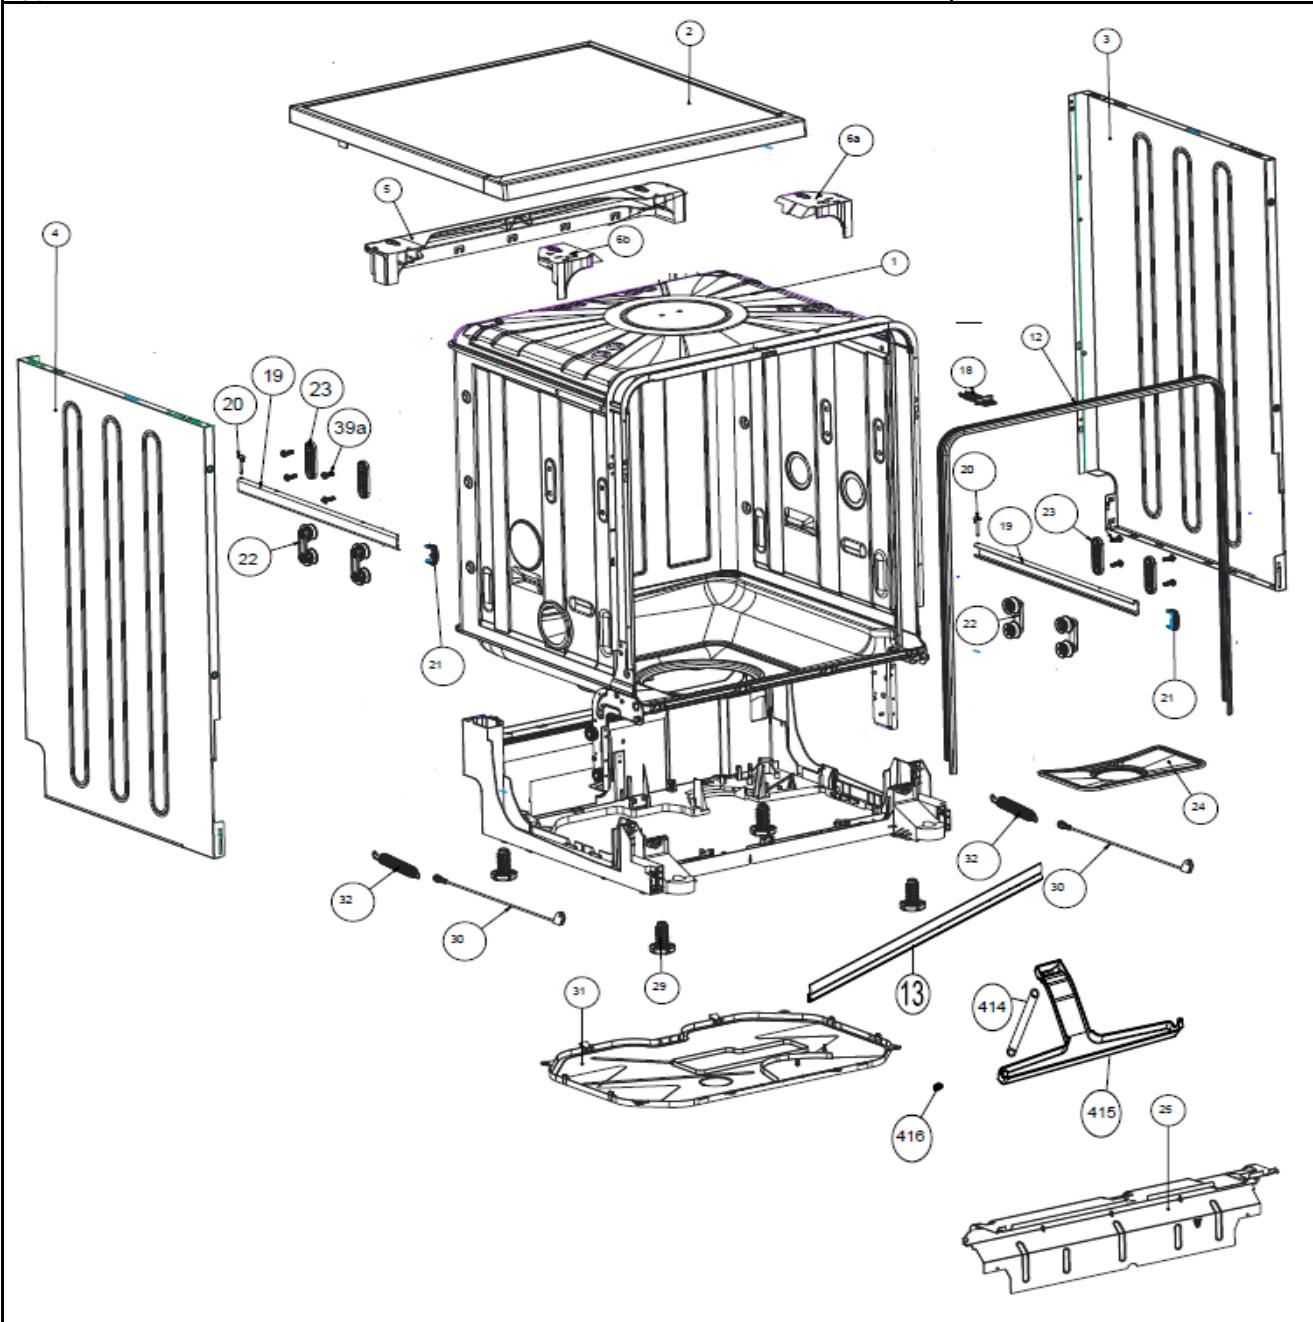

Inbouw Witgoed - Vaatwassers

Typenummer VVV6040++