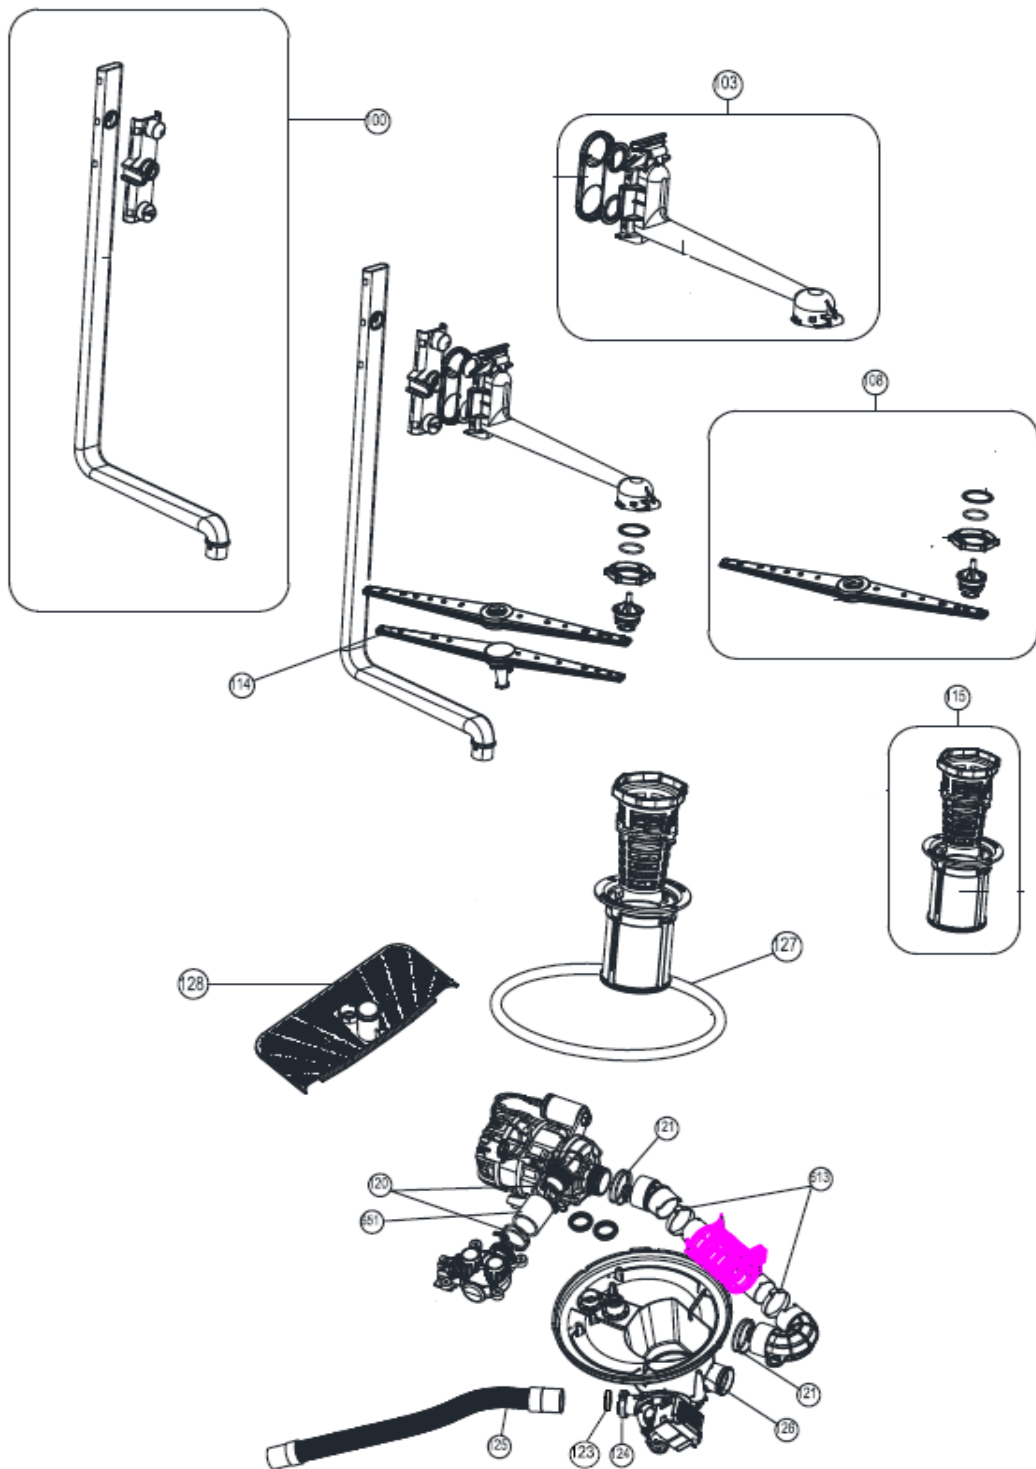

maakt 't moment

Inbouw Witgoed - Vaatwassers

Typenummer

VVW6040++

INVENTUM

maakt 't moment

Inbouw Witgoed - Vaatwassers

Typenummer VVW6040++