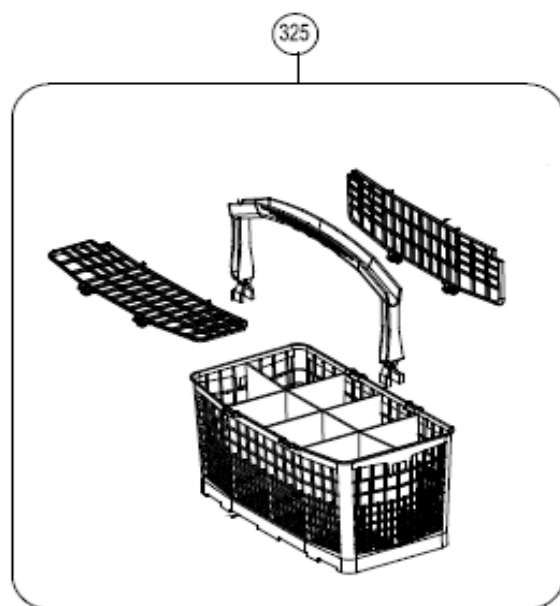

INVENTUM

maakt 't moment

Inbouw Witgoed - Vaatwassers

Typenummer

VVW6040++

Revisie Datum

25-8-2020

INVENTUM