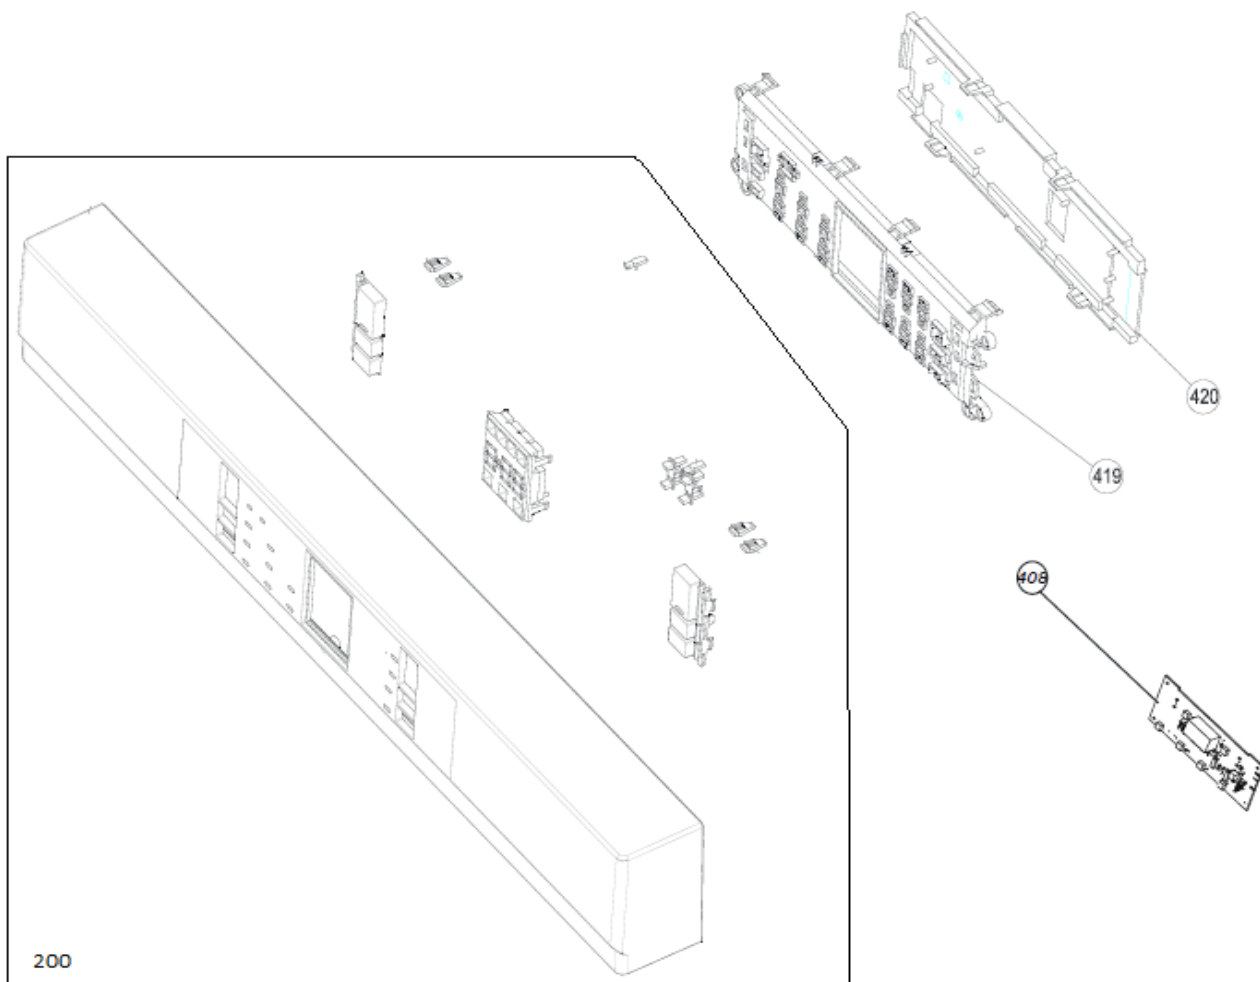

VVW6040++

Revisie Datum

25-8-2020

Inbouw Witgoed - Vaatwassers

Typenummer VVW6040++

Revisie Datum

25-8-2020

INVENTUM