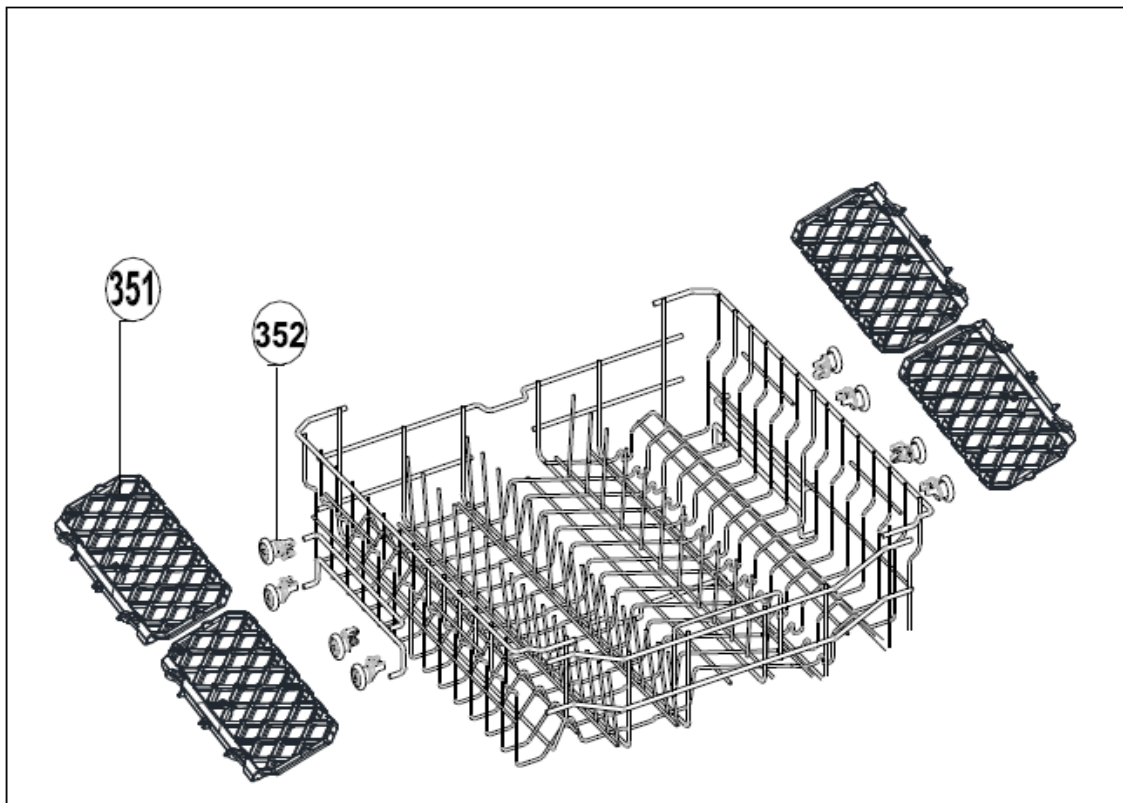

INVENTUM

maakt 't moment

Inbouw Witgoed - Vaatwassers

Typenummer

VVW7040S++

Revisie Datum

25-8-2020