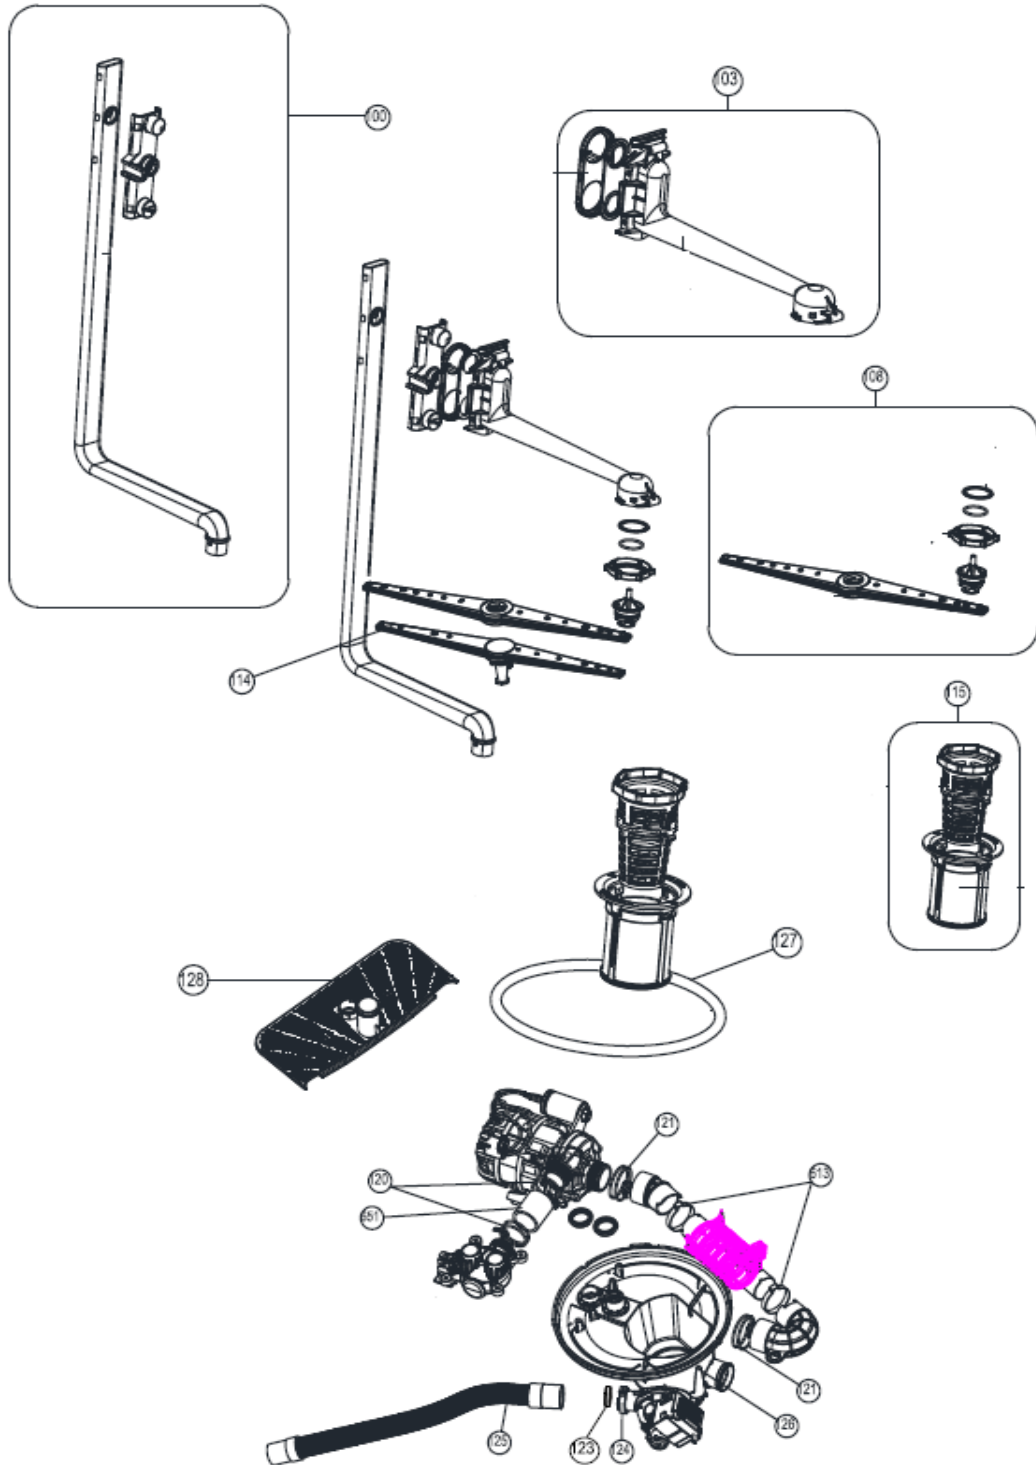

INVENTUM

maakt 't moment

Inbouw Witgoed - Vaatwassers

Typenummer

VVW7040S++

INVENTUM

maakt 't moment

Inbouw Witgoed - Vaatwassers