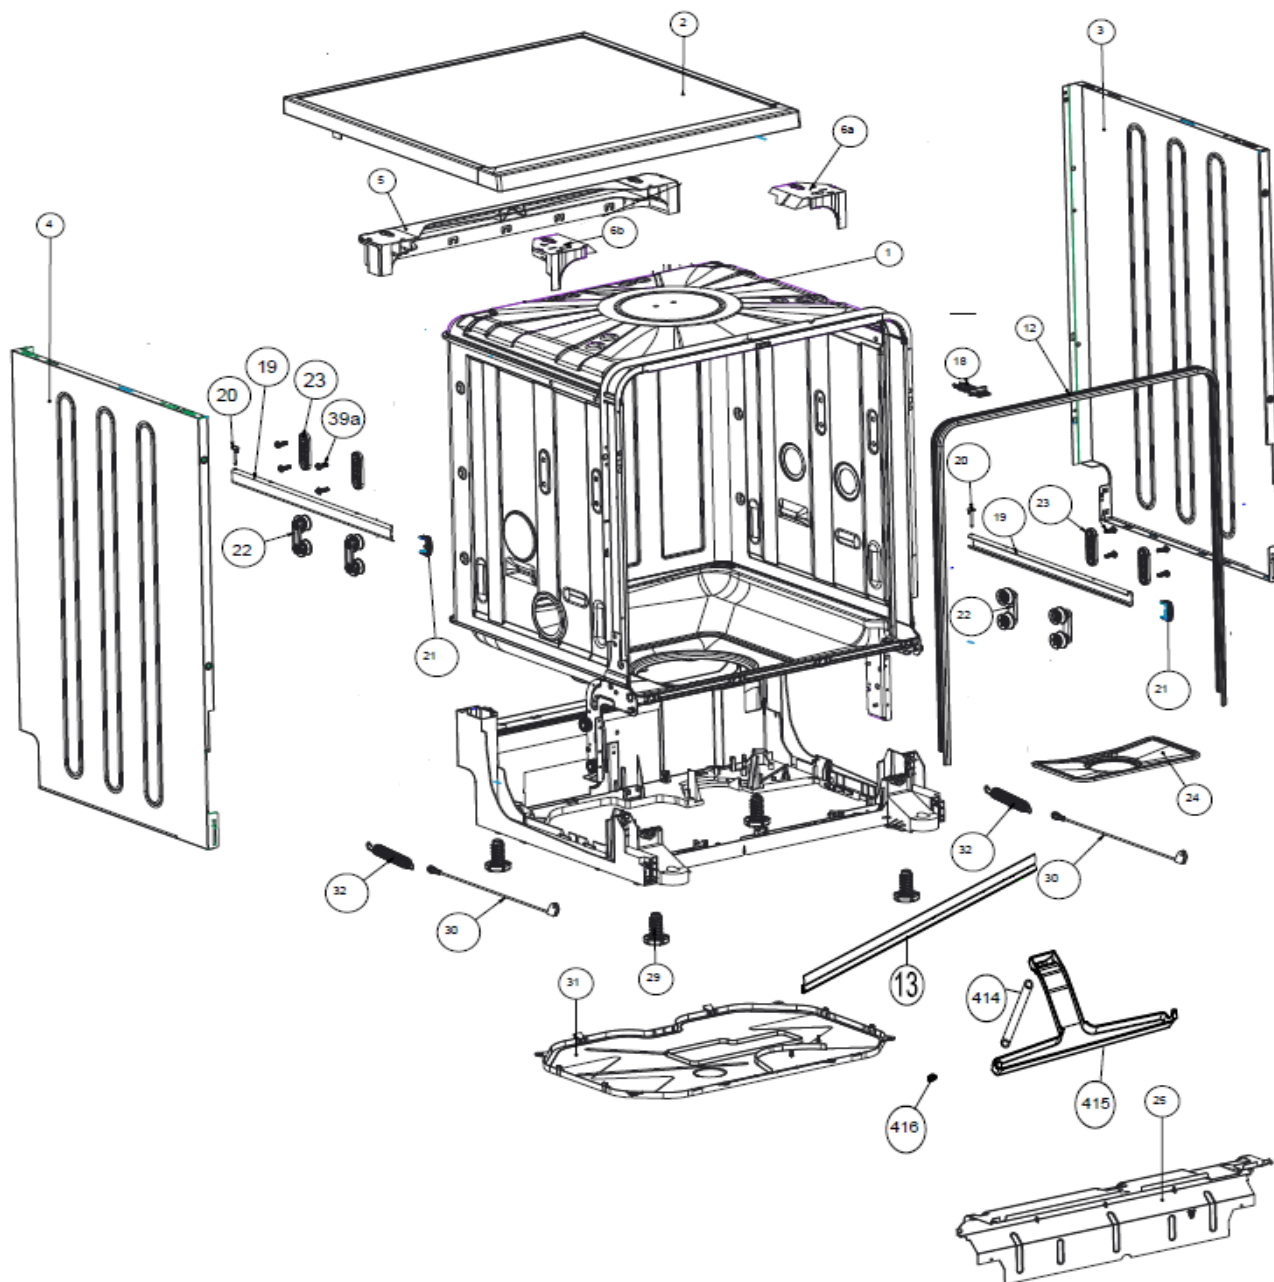

VVW7040S++

Revisie Datum

25-8-2020

INVENTUM

maakt 't moment

Inbouw Witgoed - Vaatwassers

Typenummer

VVW7040S++