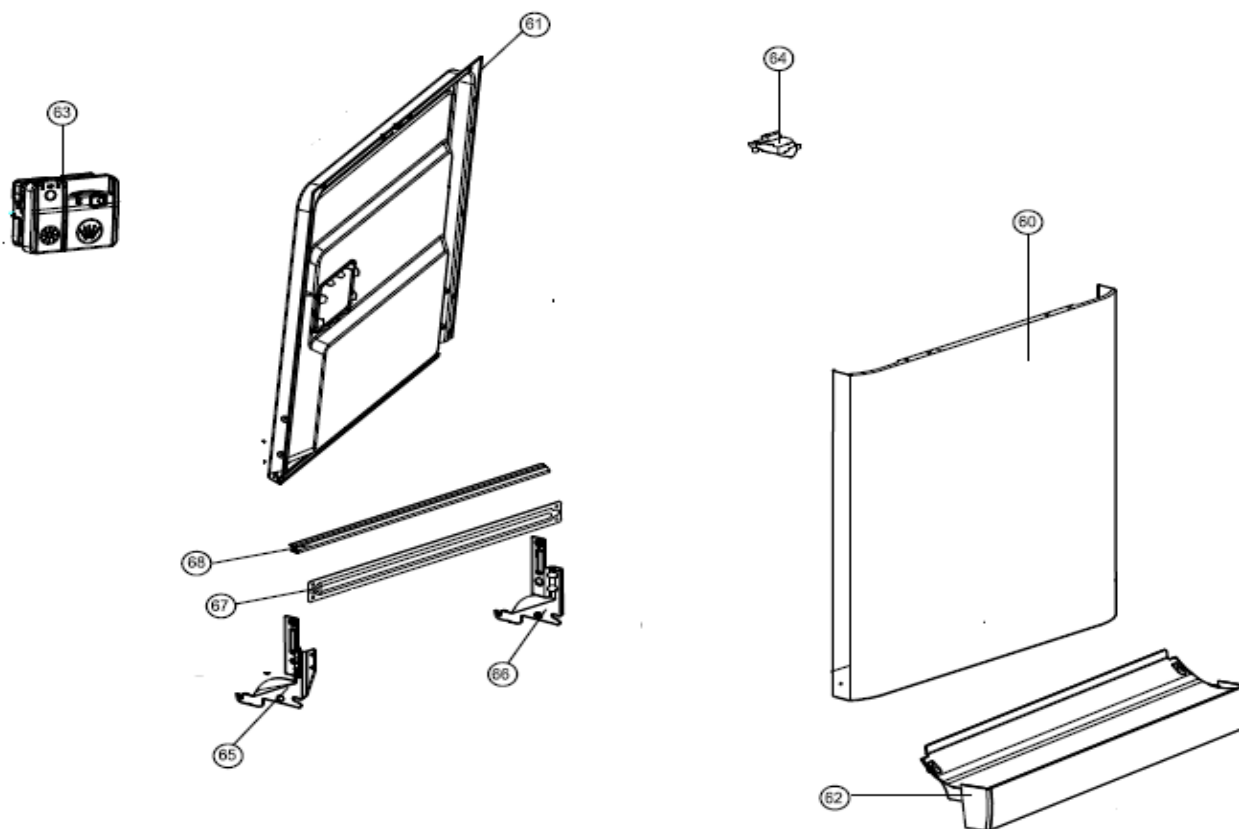

INVENTUM

maakt 't moment

Inbouw Witgoed - Vaatwassers

Typenummer

VVW7040S++

Revisie Datum

25-8-2020