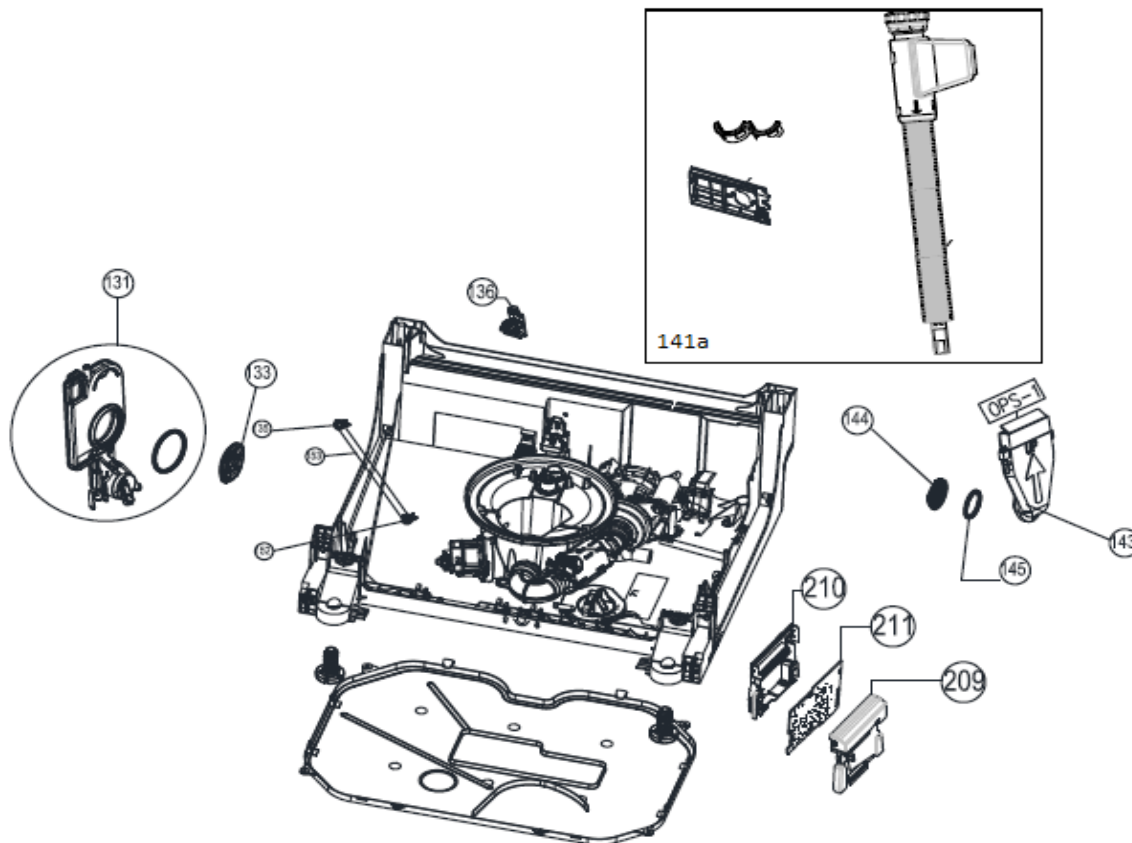

INVENTUM

maakt 't moment

Inbouw Witgoed - Vaatwassers

Typenummer

VVW7040S++

Revisie Datum

25-8-2020