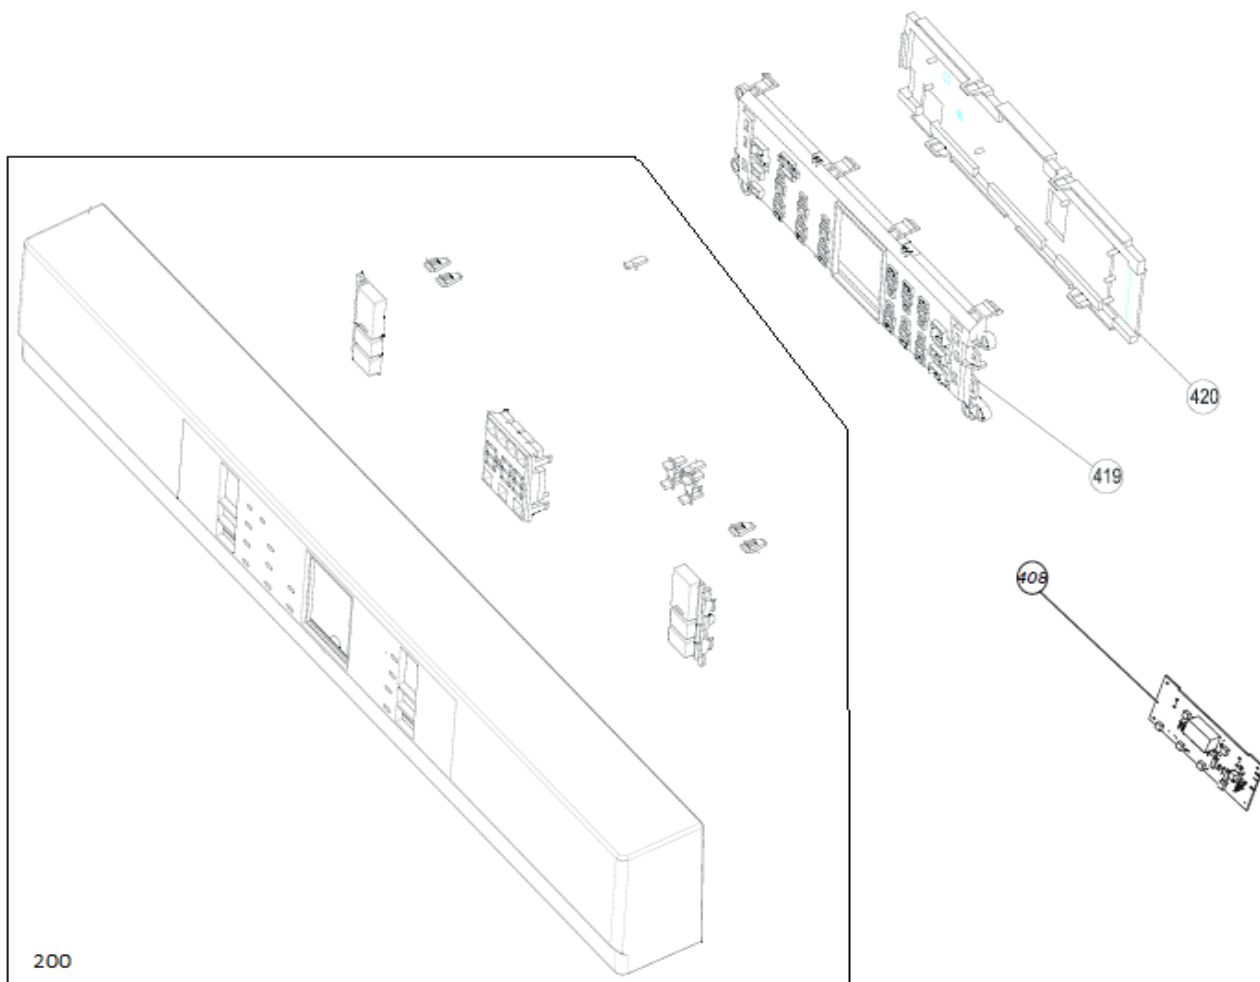

Inbouw Witgoed - Vaatwassers

Typenummer

VVW7040S++

Revisie Datum

25-8-2020