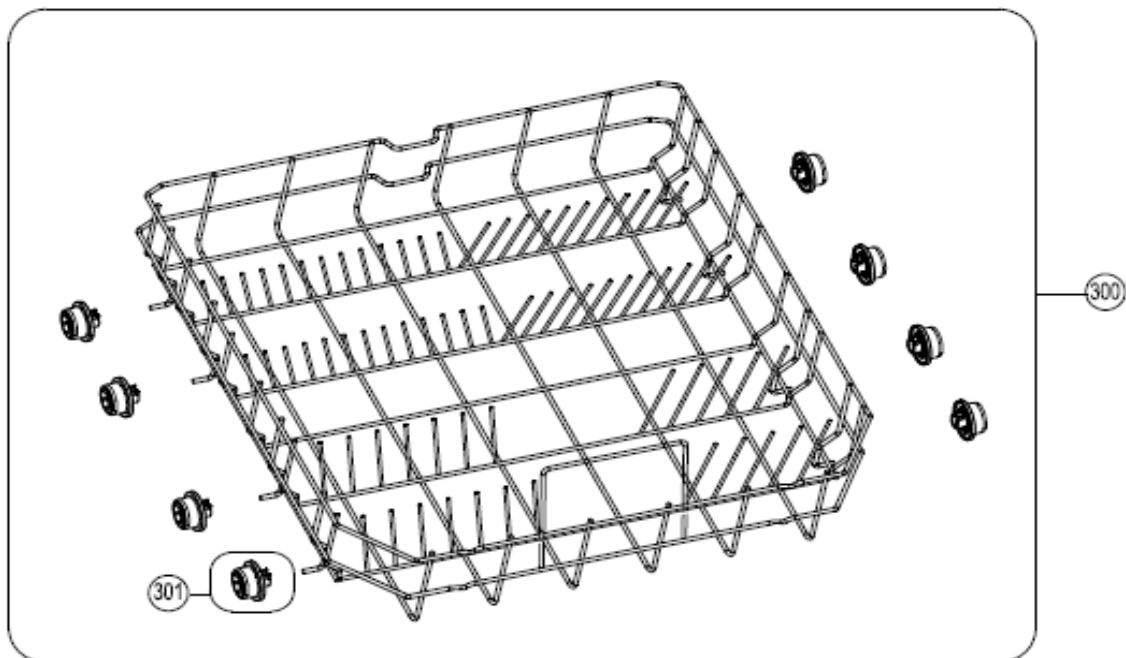

INVENTUM

maakt 't moment

Inbouw Witgoed - Vaatwassers

Typenummer

VVW7040S++

Revisie Datum

25-8-2020

INVENTUM