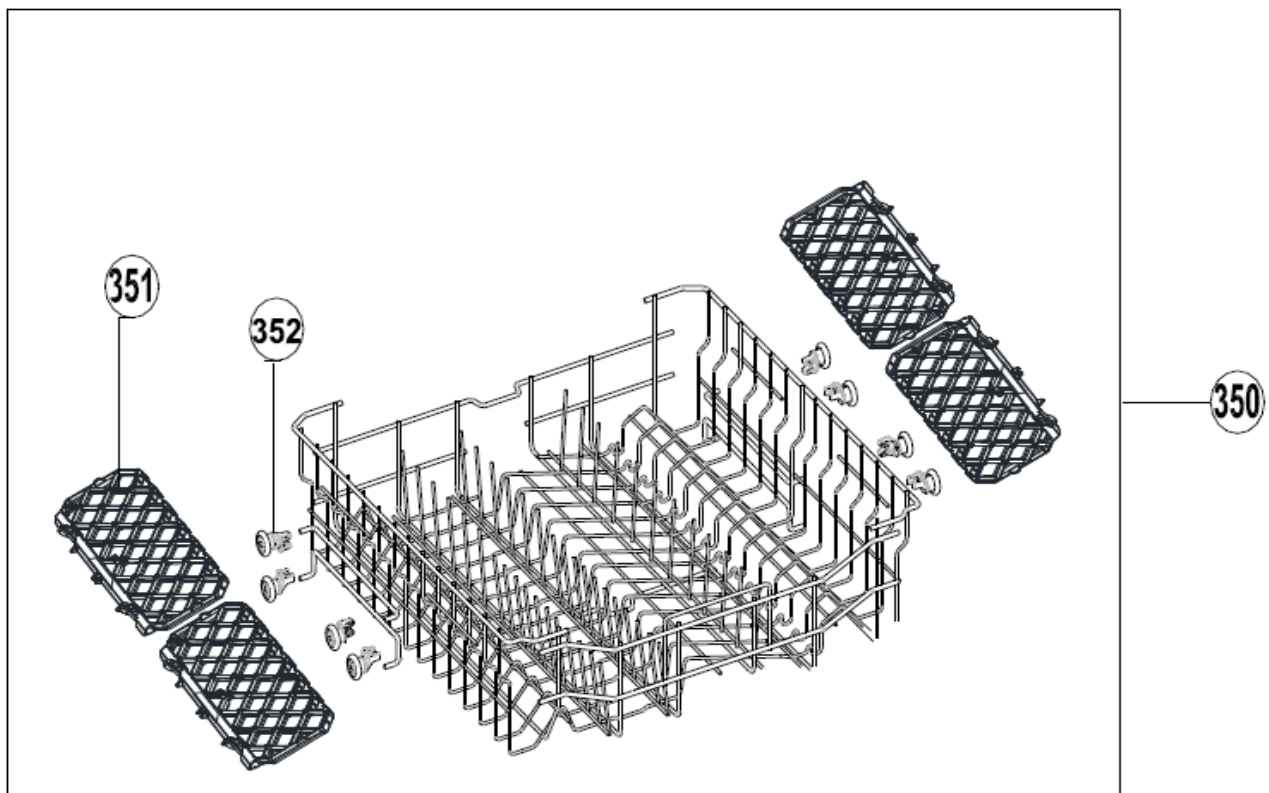

INVENTUM

maakt 't moment

Inbouw Witgoed - Vaatwassers

Typenummer

VVW6030AS

Revisie Datum

31-8-2020