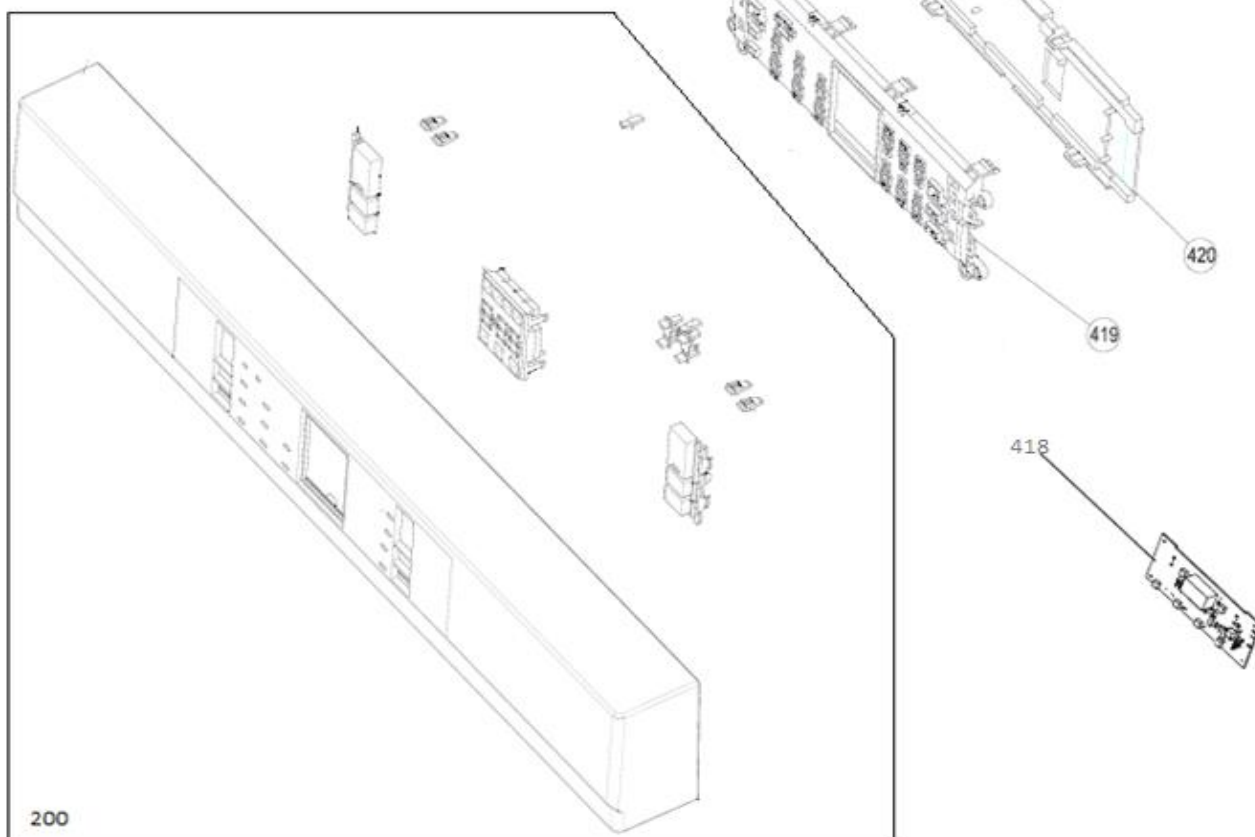

Inbouw Witgoed - Vaatwassers

Typenummer

VVW6030AW

Revisie Datum

25-8-2020