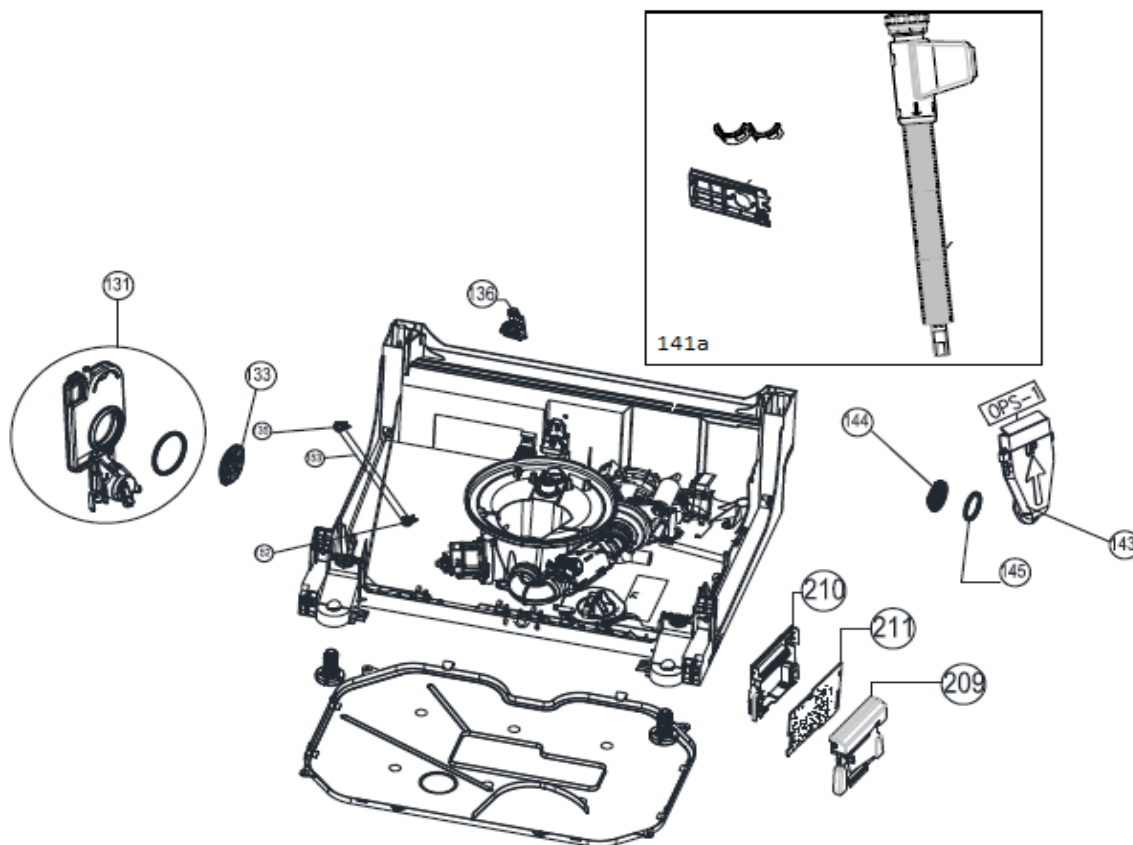

Inbouw Witgoed - Vaatwassers

Typenummer

VVW6030AW

INVENTUM

maakt 't moment

Inbouw Witgoed - Vaatwassers

Typenummer

VVW6030AW