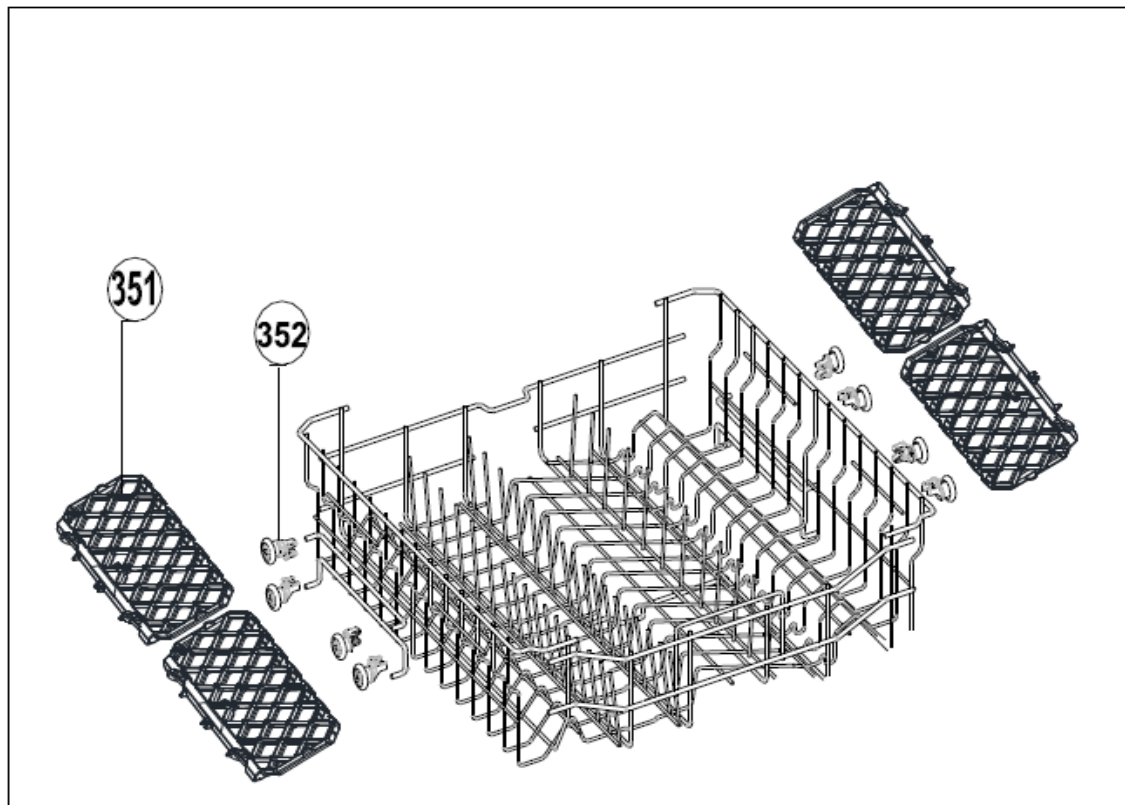

Inbouw Witgoed - Vaatwassers

Typenummer

VVW6030AW

Revisie Datum

25-8-2020