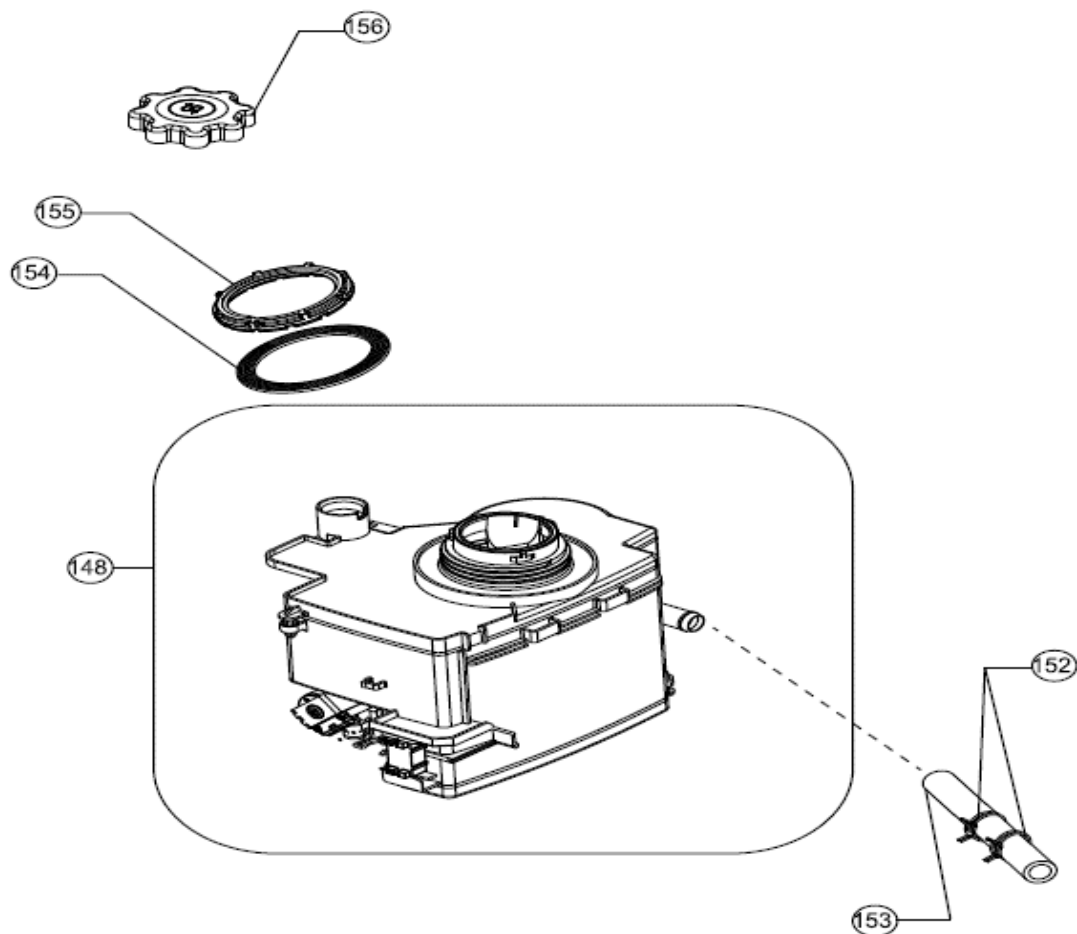

Inbouw Witgoed - Vaatwassers

Typenummer

VVW6030AW

Revisie Datum

25-8-2020