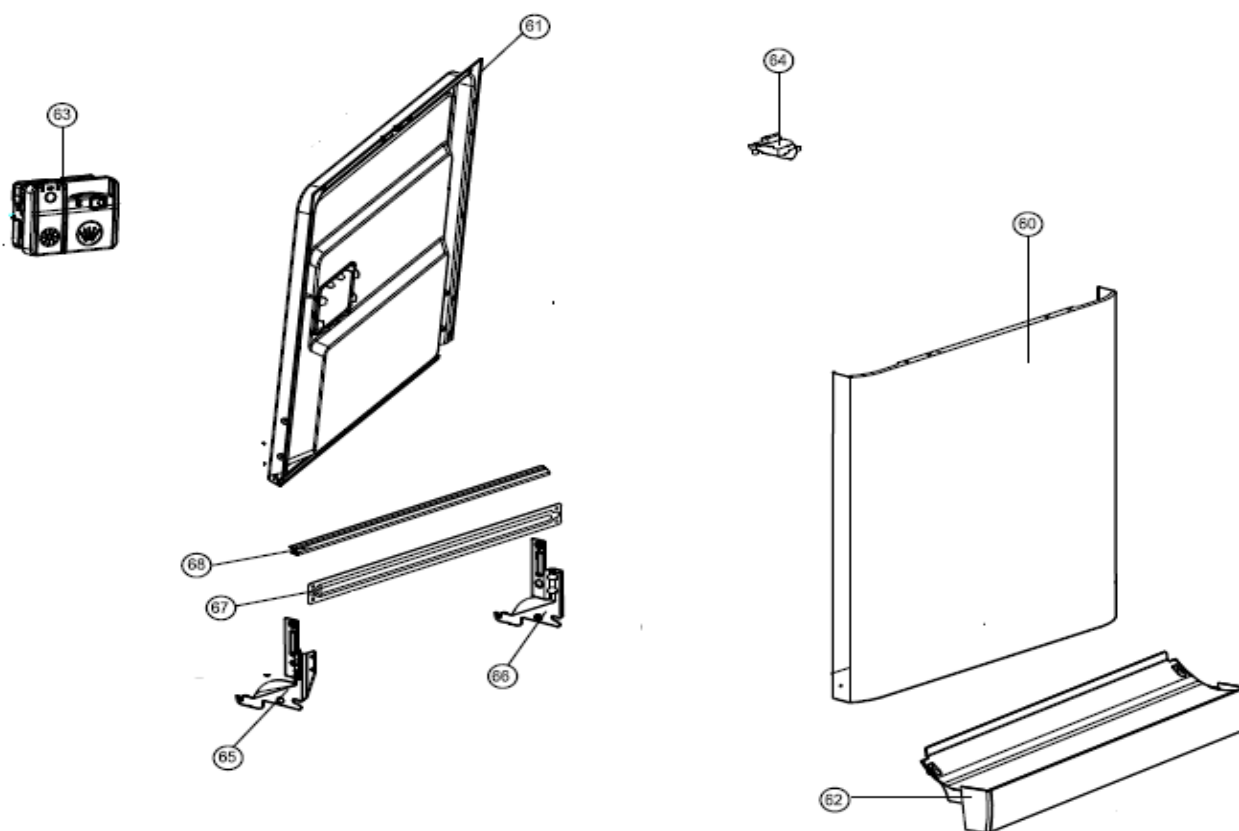

Revisie Datum

25-8-2020

INVENTUM

maakt 't moment

Inbouw Witgoed - Vaatwassers

Typenummer

VVW6030AW

Revisie Datum