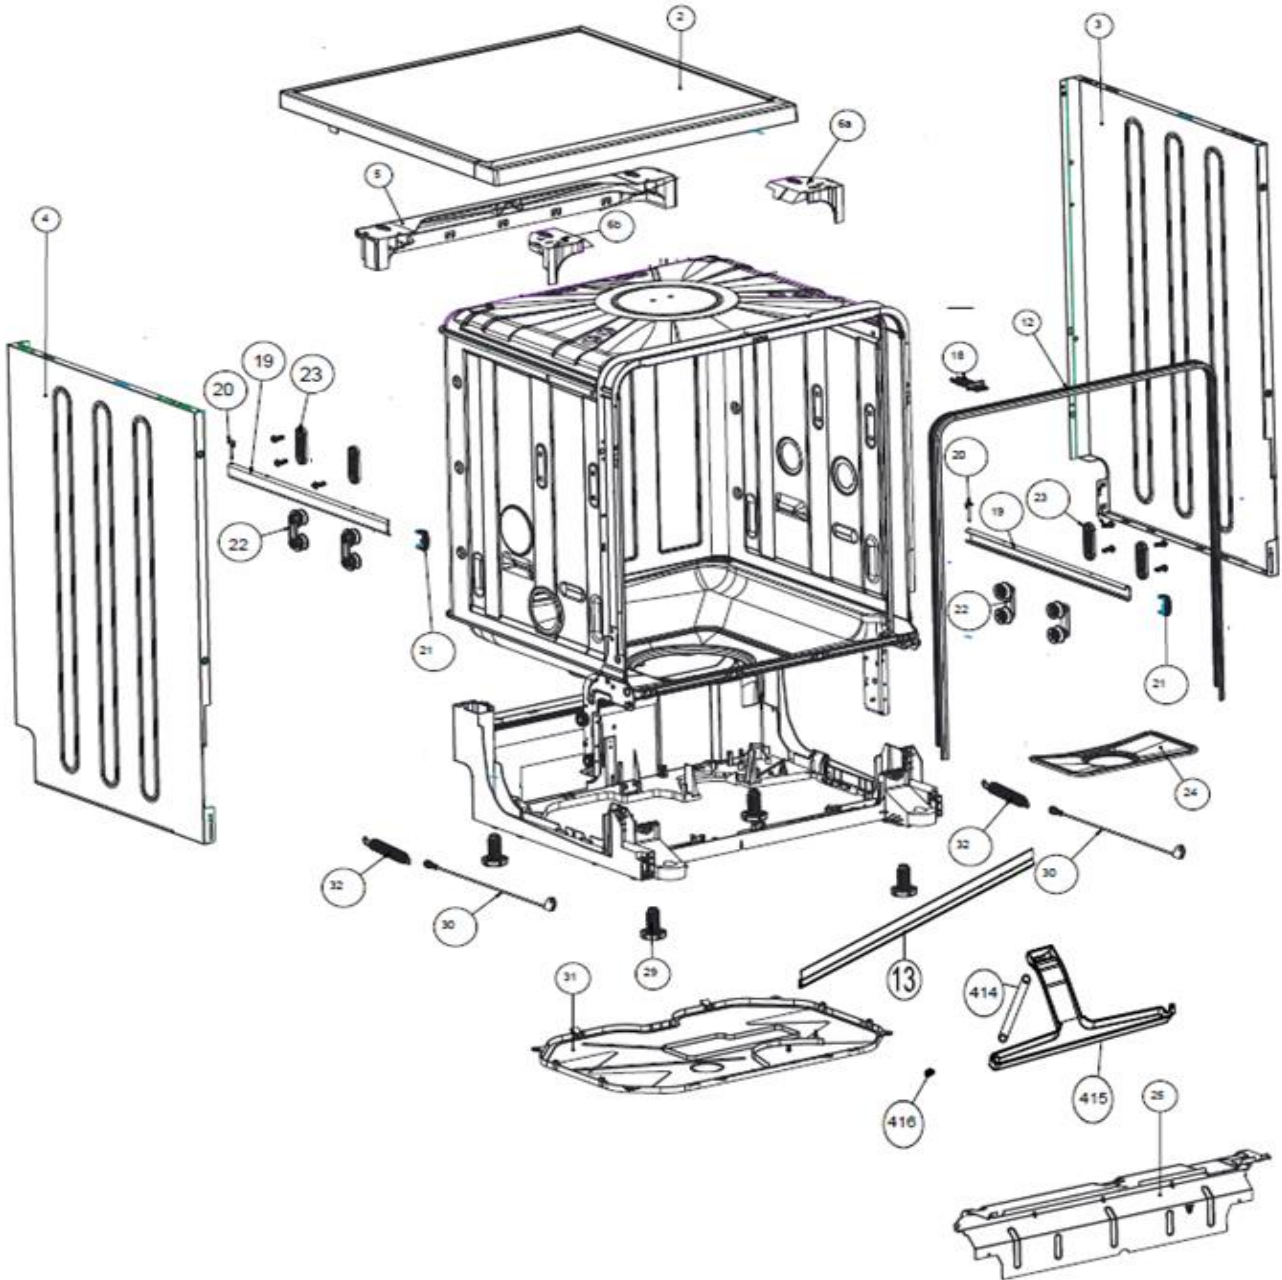

25-8-2020

INVENTUM

maakt 't moment

Inbouw Witgoed - Vaatwassers

Typenummer

VVW6030AW

Revisie Datum

25-8-2020