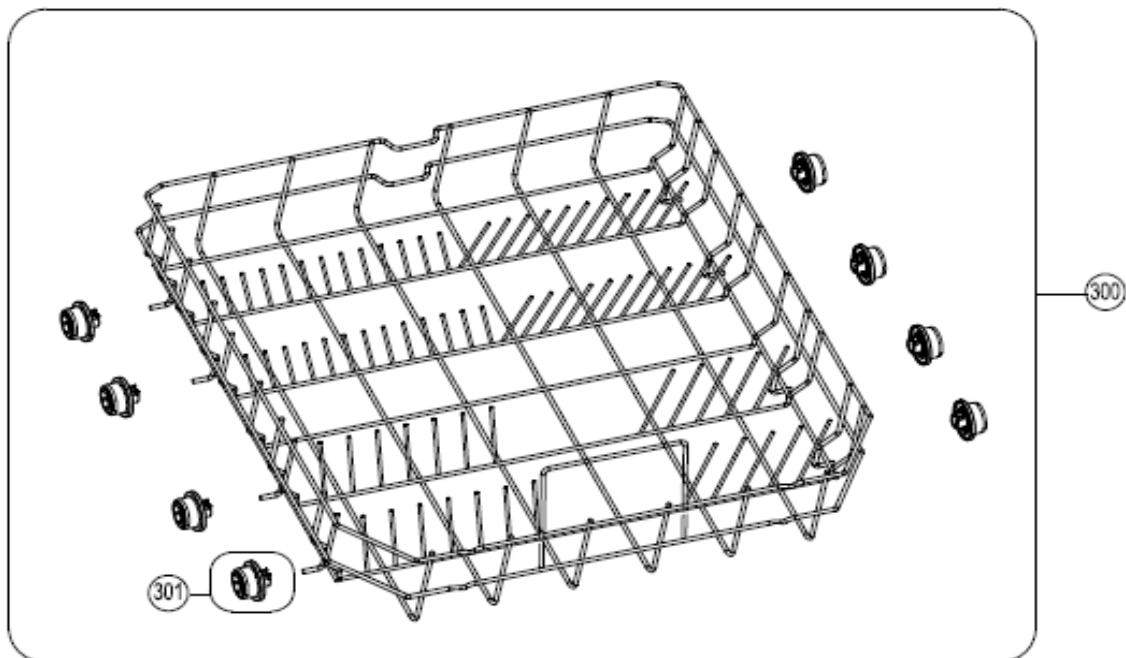

INVENTUM

maakt 't moment

Inbouw Witgoed - Vaatwassers

Typenummer

VVW6030AW

Revisie Datum

25-8-2020

Inbouw Witgoed - Vaatwassers