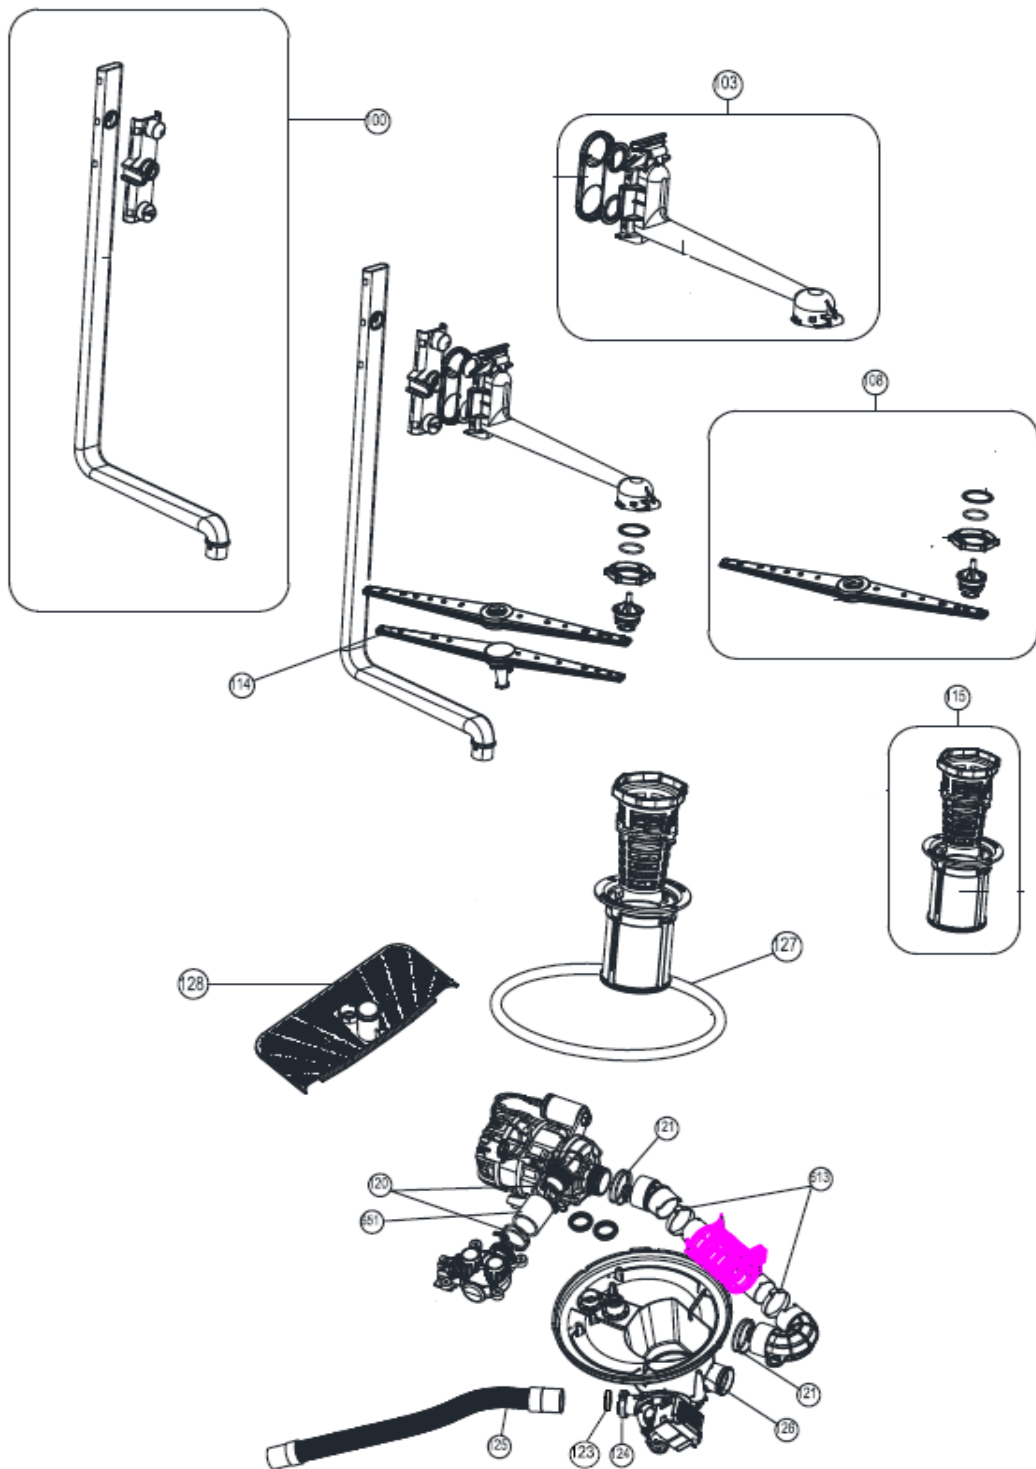

Inbouw Witgoed - Vaatwassers

Typenummer

VVW6030AW

INVENTUM

maakt 't moment

Inbouw Witgoed - Vaatwassers

Typenummer

VVW6030AW