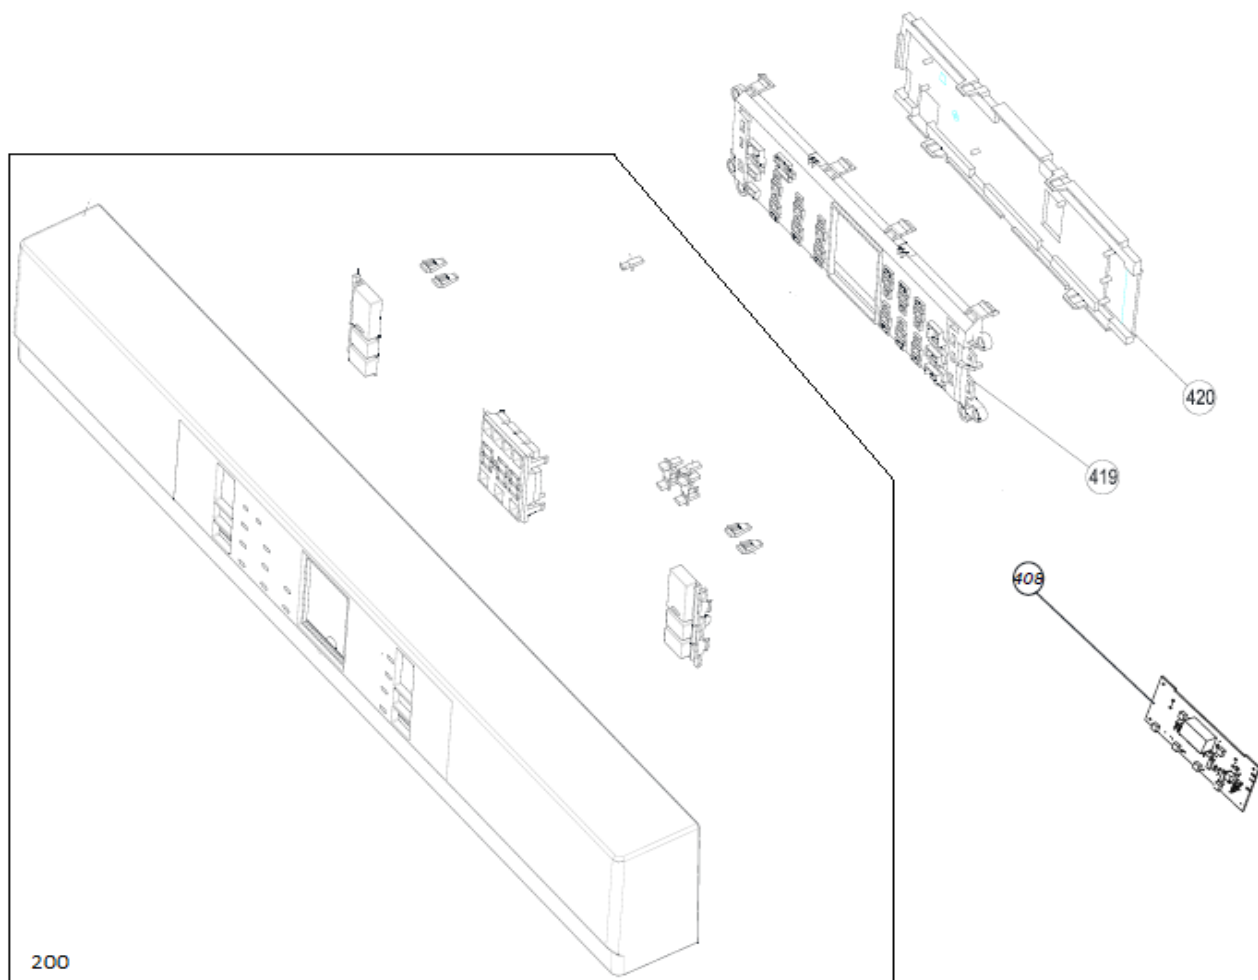

Inbouw Witgoed - Vaatwassers

Typenummer

VVW4530AW

Revisie Datum

25-8-2020