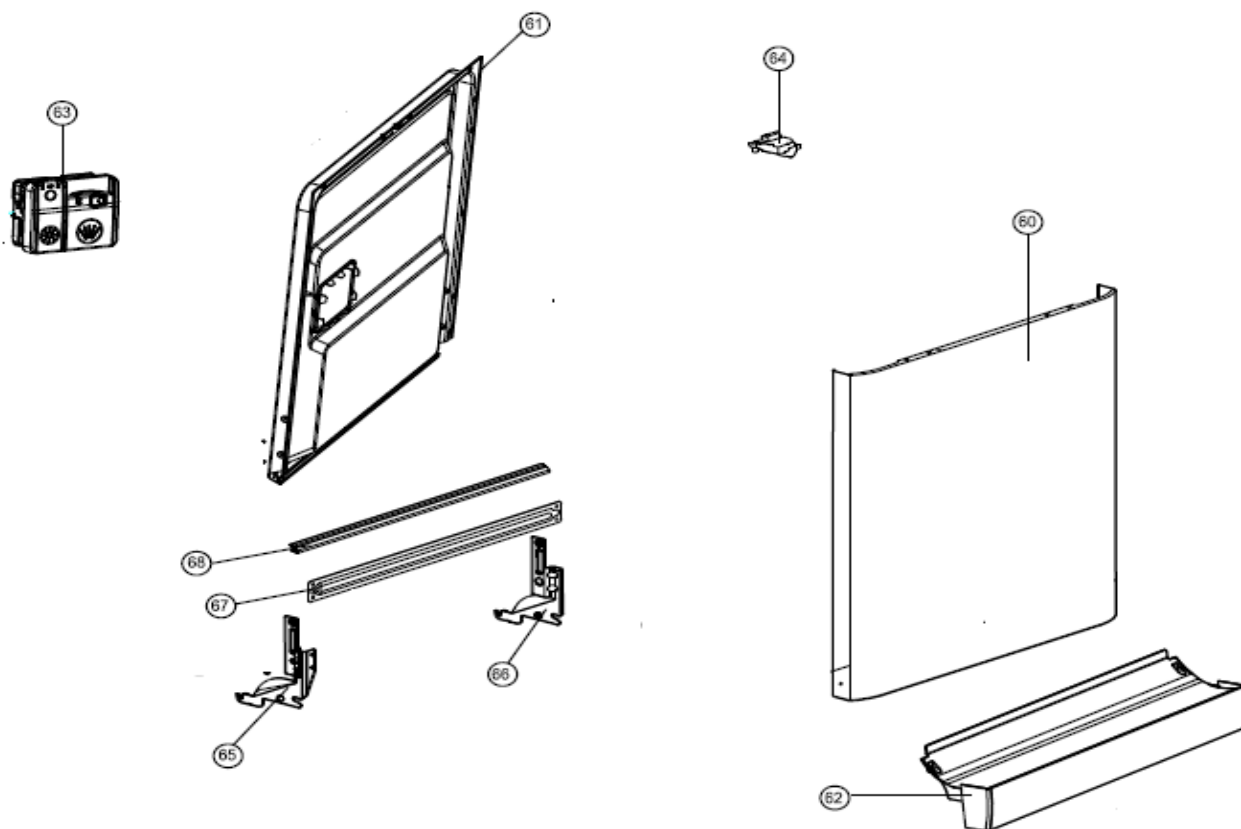

INVENTUM

maakt 't moment

Inbouw Witgoed - Vaatwassers

Typenummer

VVW4530AW

Revisie Datum

25-8-2020