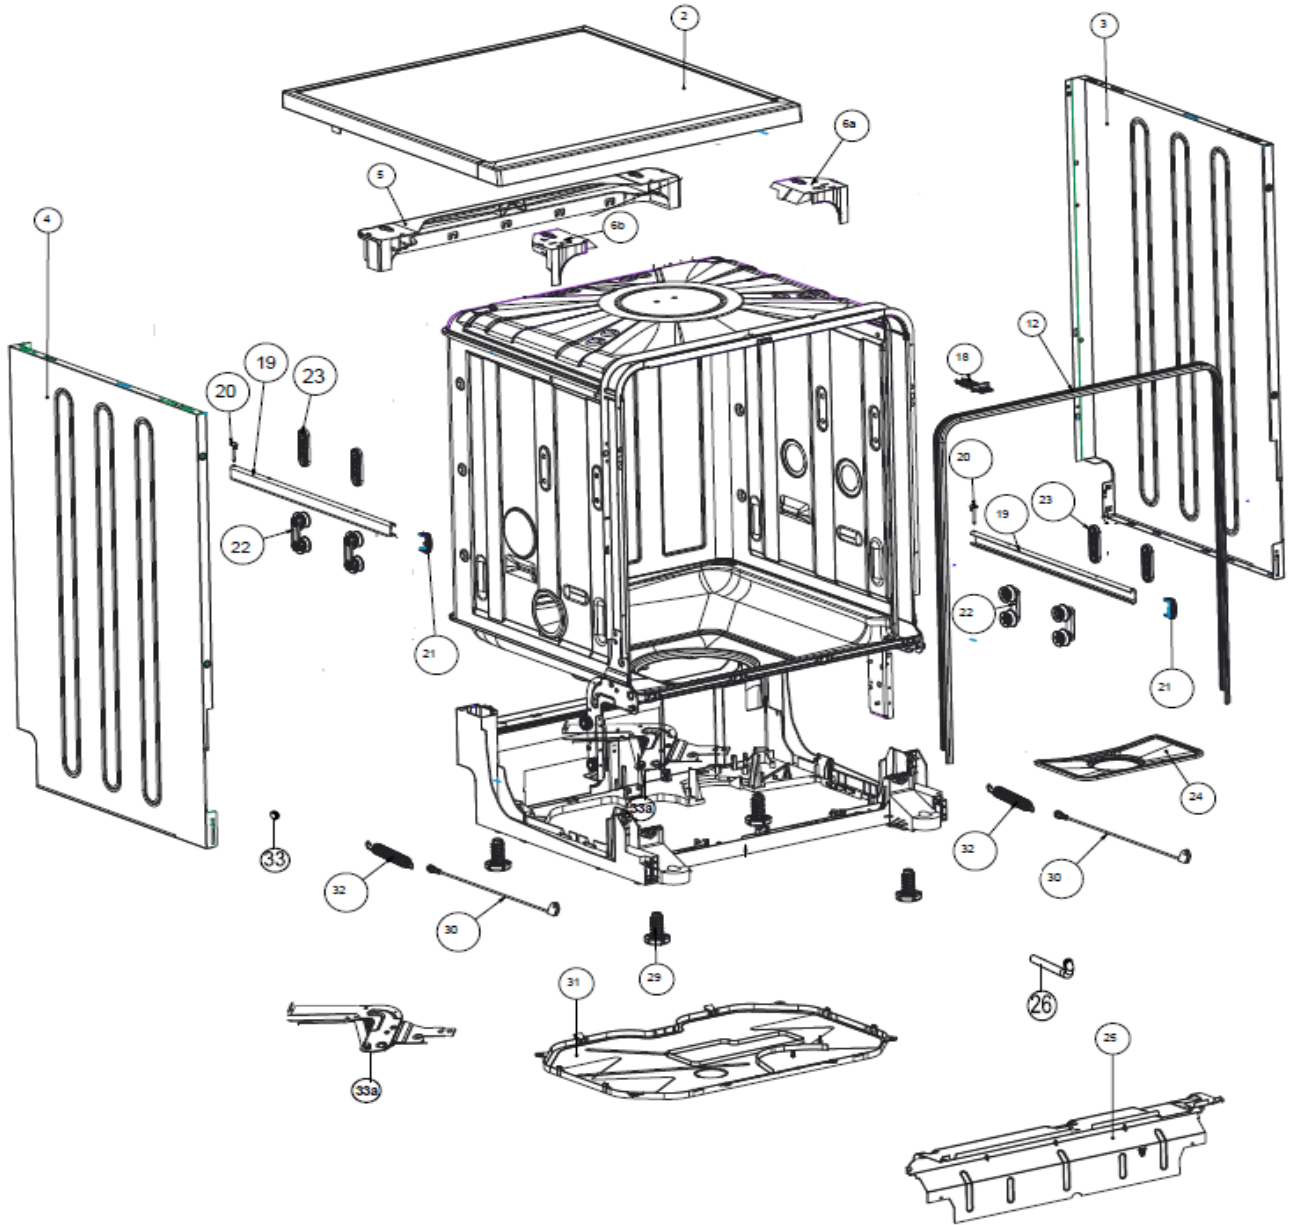

INVENTUM

maakt 't moment

Inbouw Witgoed - Vaatwassers

Typenummer

VVW4530AW

Revisie Datum

25-8-2020