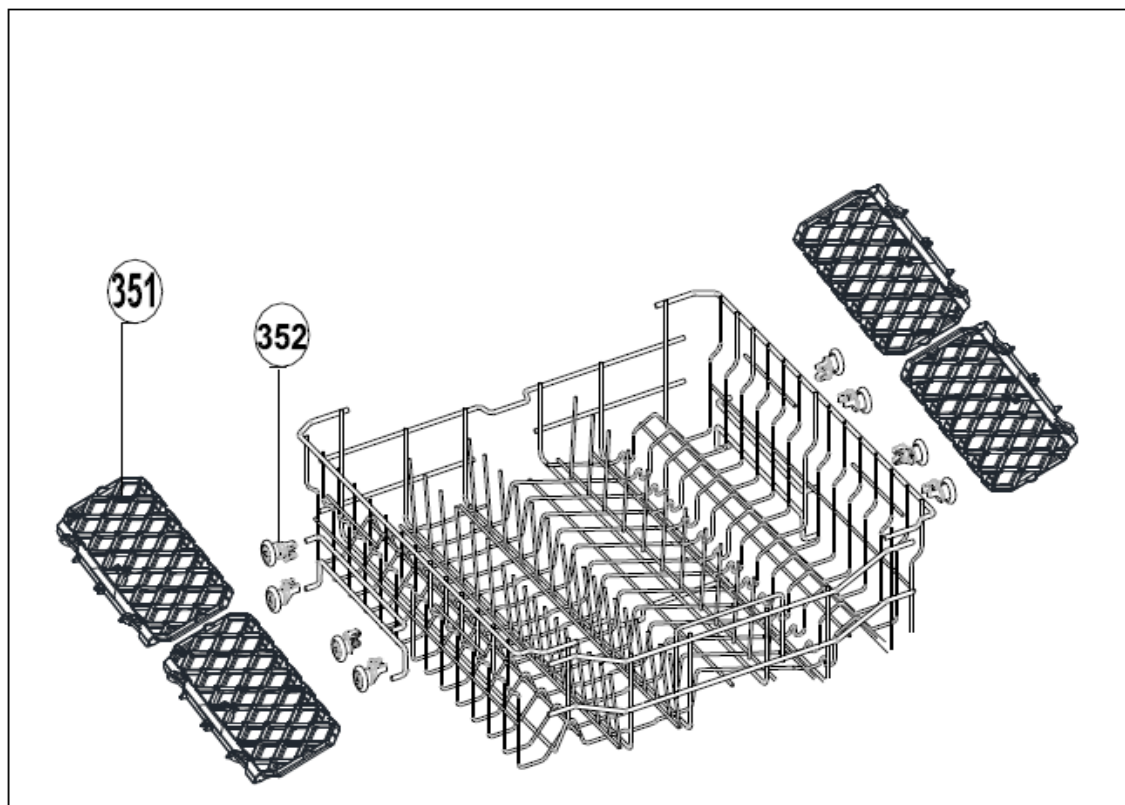

INVENTUM

maakt 't moment

Inbouw Witgoed - Vaatwassers

Typenummer

VVW4530AW

Revisie Datum

25-8-2020