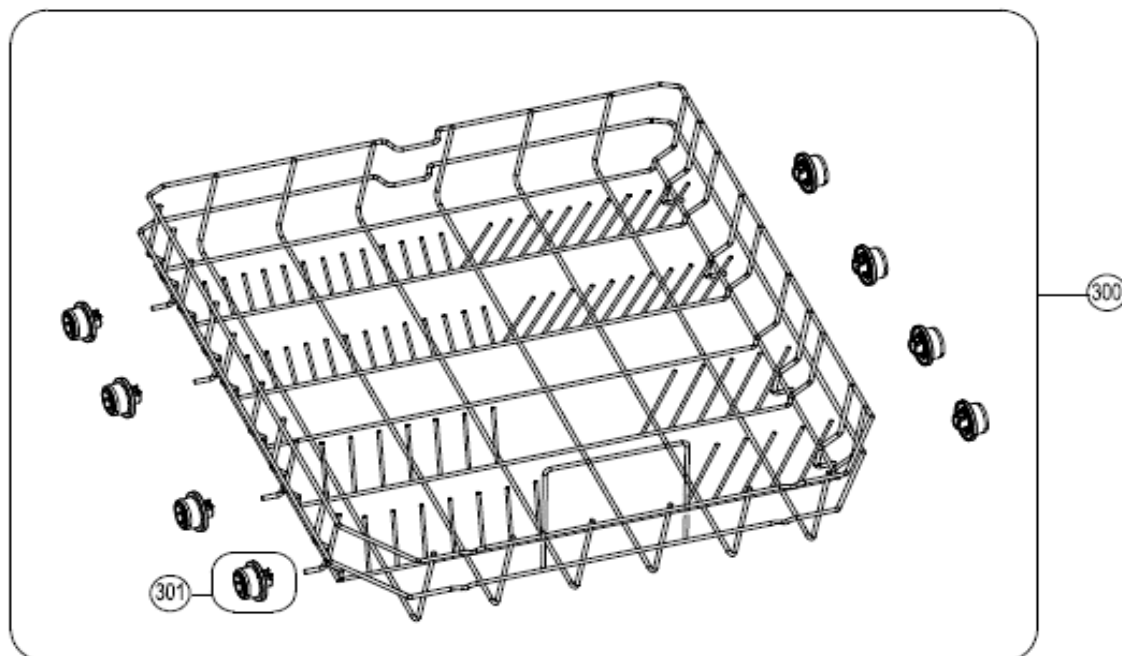

## Inbouw Witgoed - Vaatwassers

Typenummer

VVW4530AW

360

Revisie Datum

**INVENTUM**

*maakt 't moment*