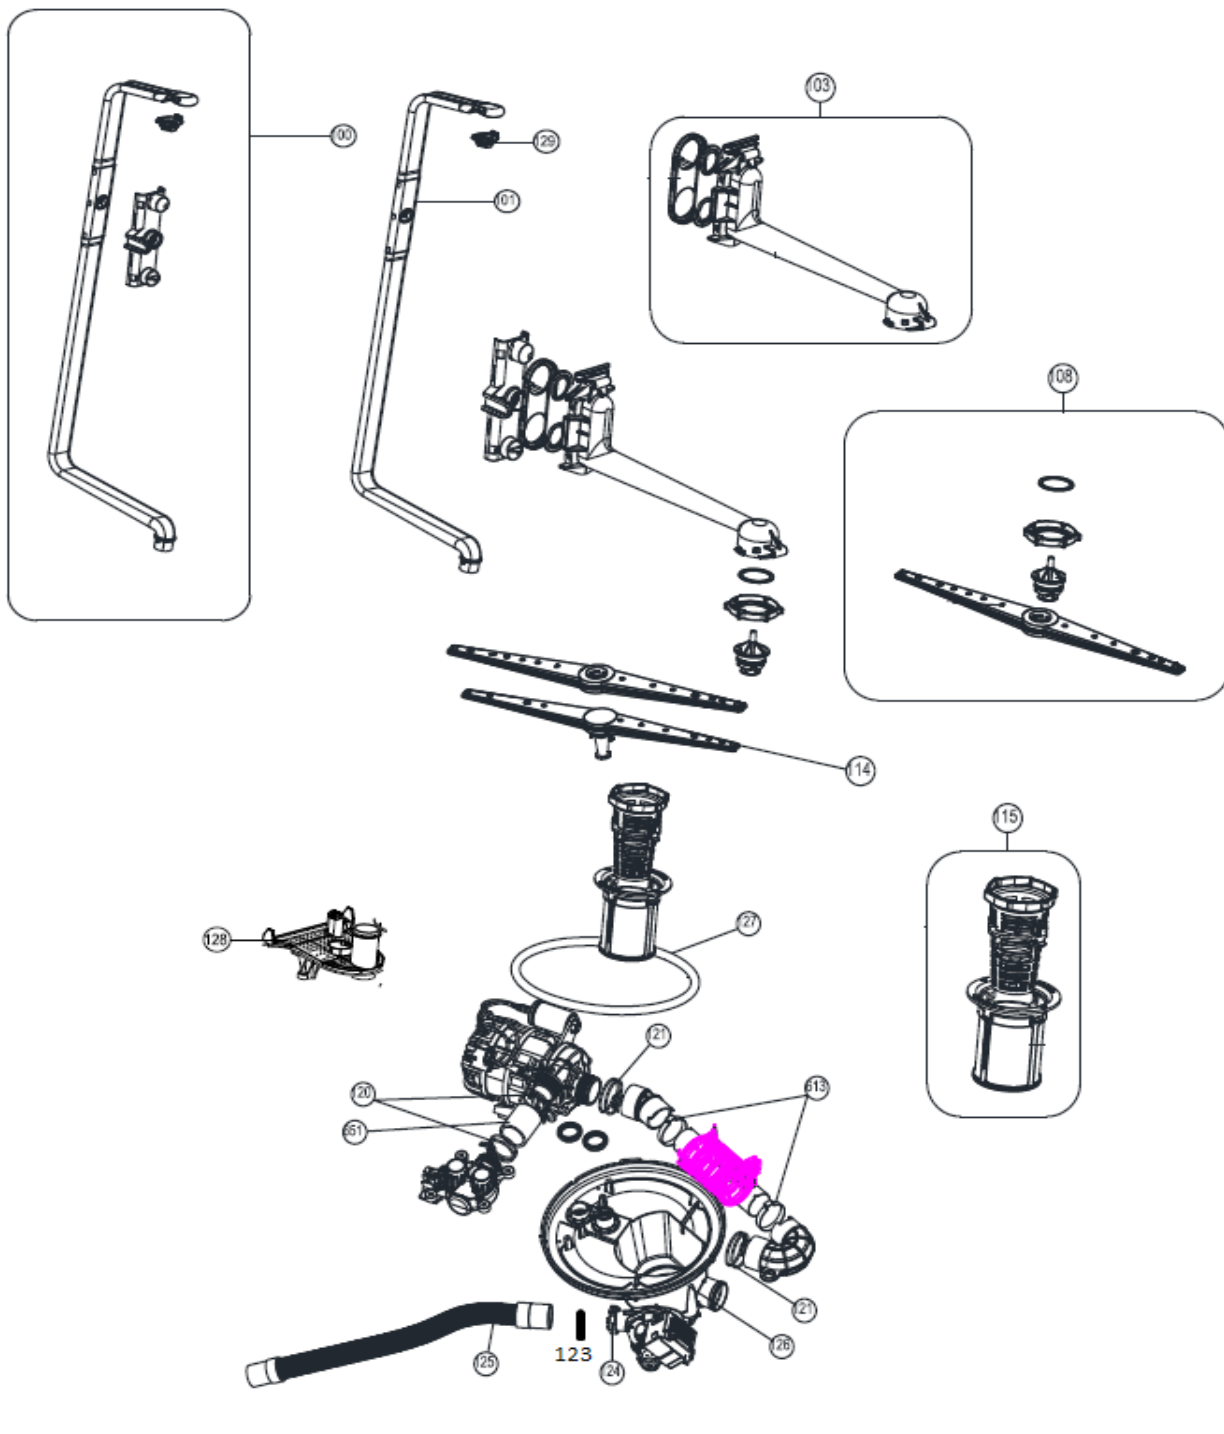

INVENTUM

maakt 't moment

Inbouw Witgoed - Vaatwassers

Typenummer

VVW4530AW