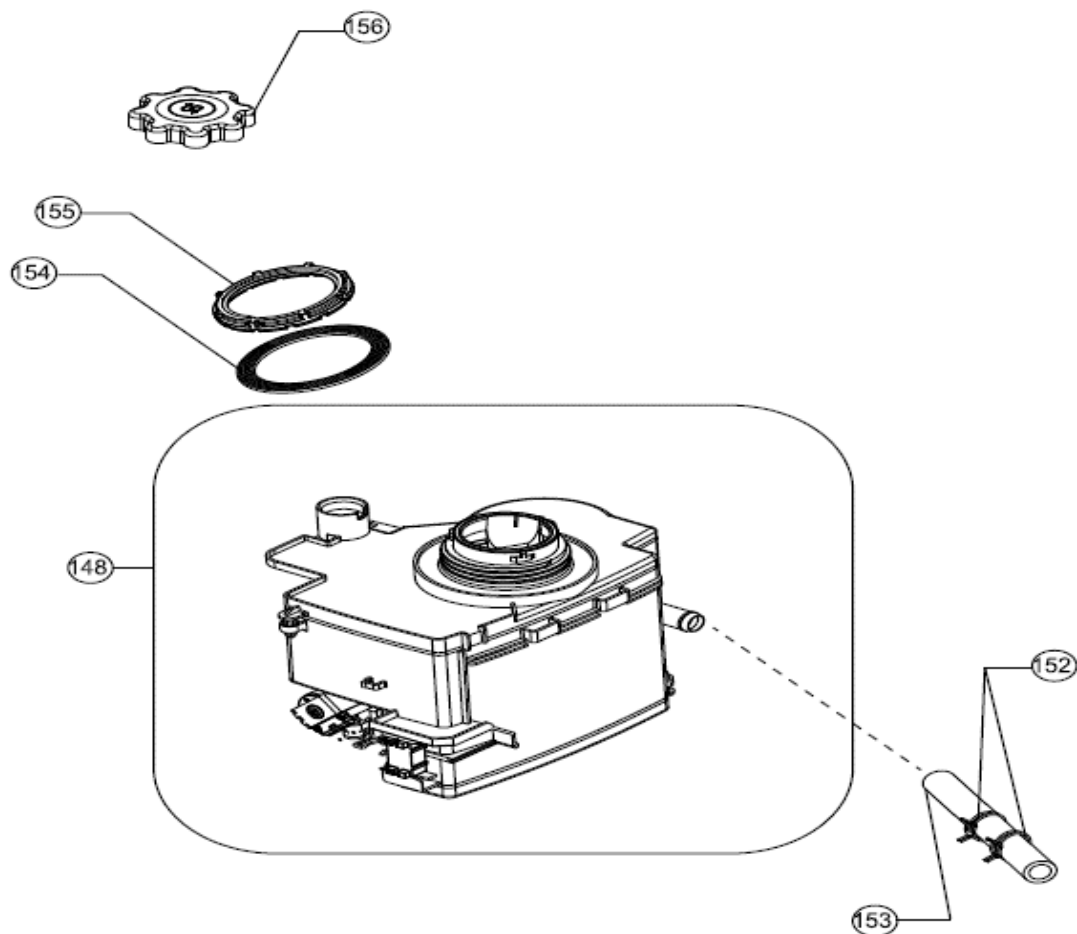

Inbouw Witgoed - Vaatwassers

Typenummer

VVW4530AW

Revisie Datum

25-8-2020