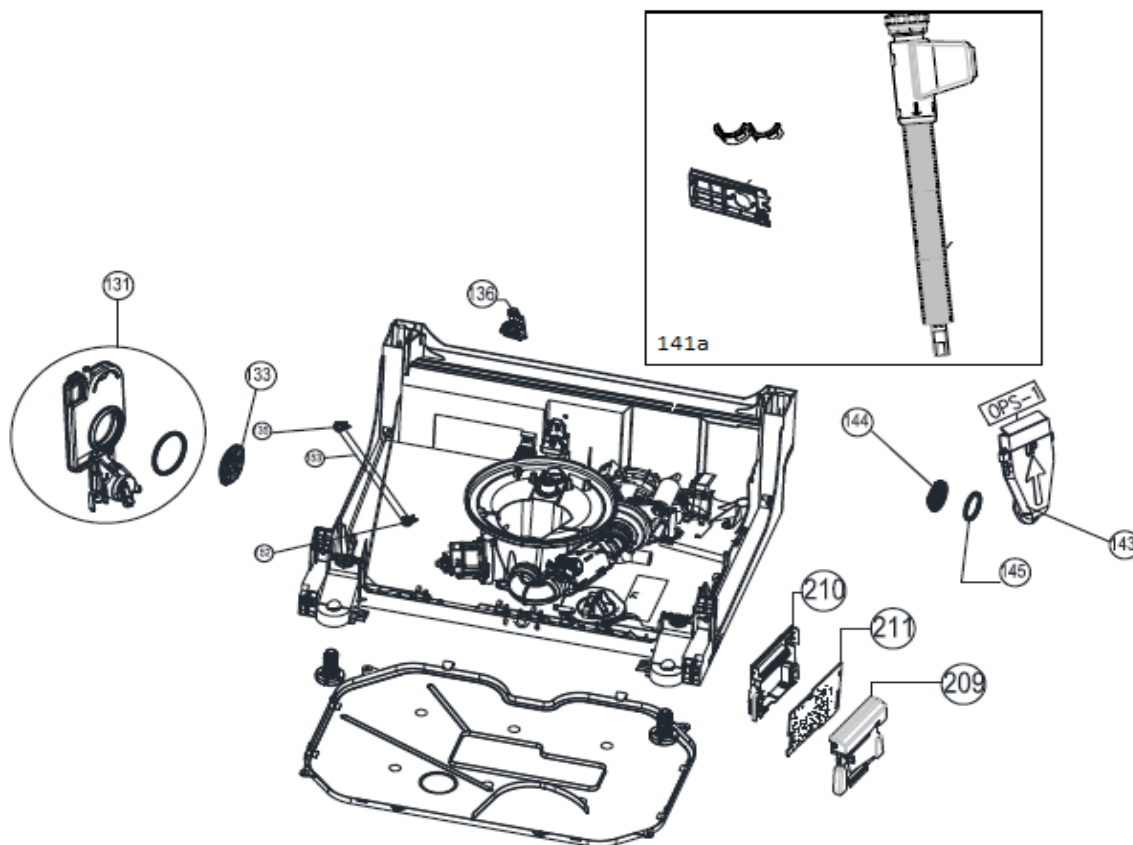

INVENTUM

maakt 't moment

Inbouw Witgoed - Vaatwassers

Typenummer

VVW4530AW

Revisie Datum

25-8-2020