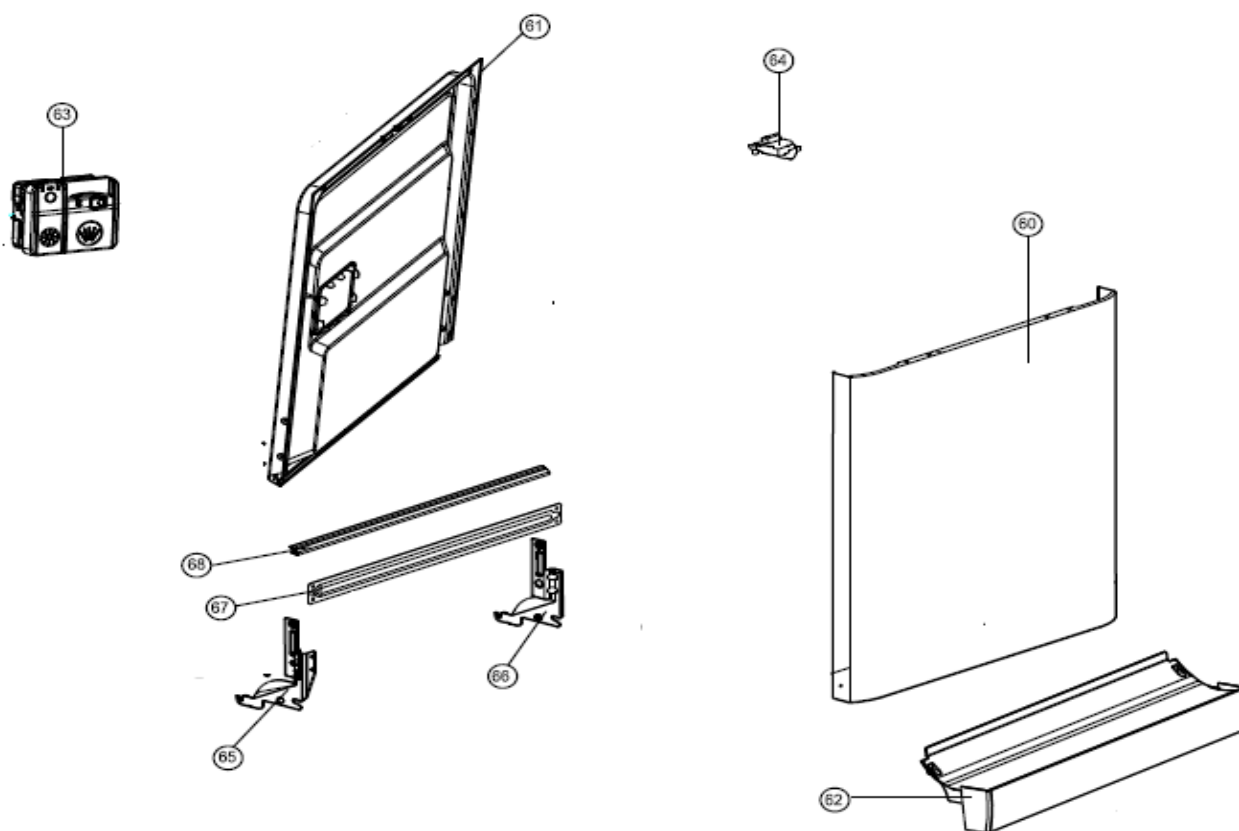

Inbouw Witgoed - Vaatwassers

Typenummer

VVW7040BS++

Revisie Datum

26-8-2020

INVENTUM

maakt 't moment

Inbouw Witgoed - Vaatwassers