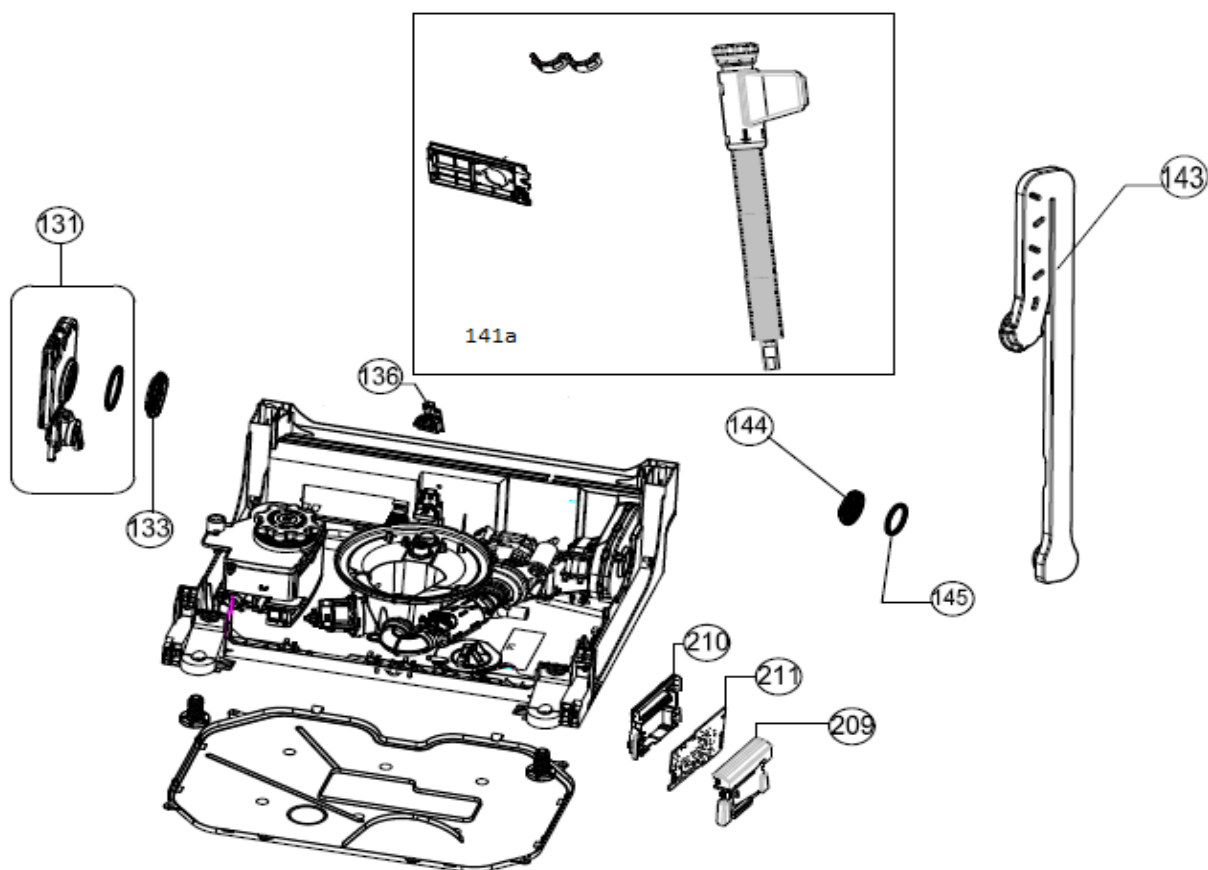

Inbouw Witgoed - Vaatwassers

Typenummer

VVW7040BS++

Revisie Datum

26-8-2020