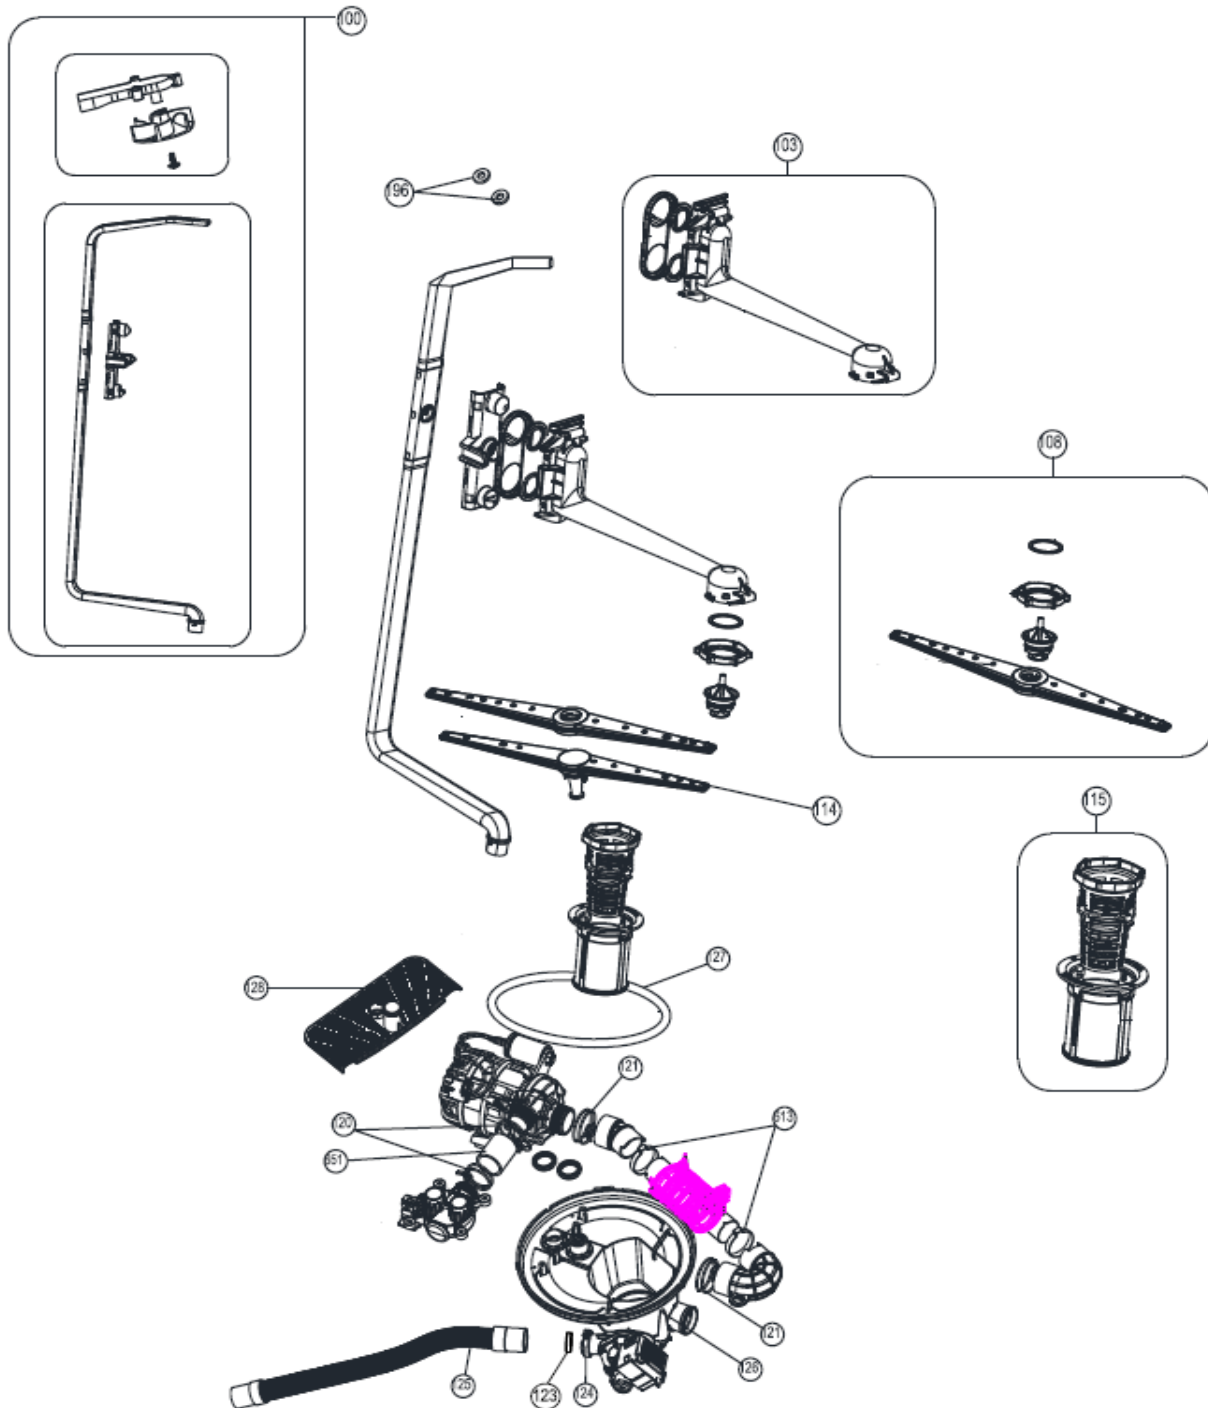

INVENTUM

maakt 't moment

Inbouw Witgoed - Vaatwassers

Typenummer

VVW7040BS++