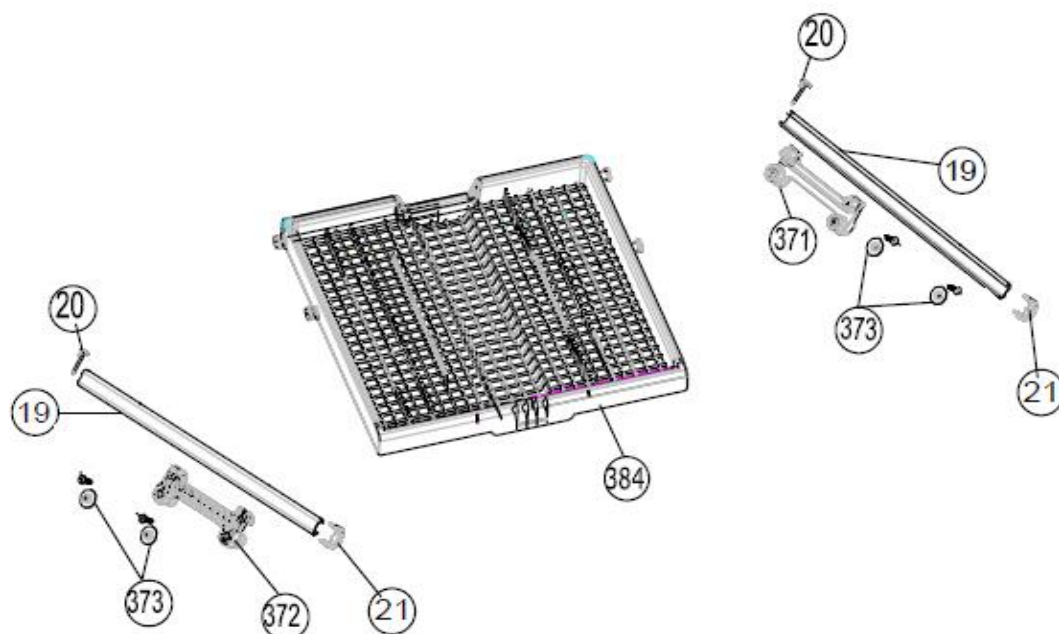

Inbouw Witgoed - Vaatwassers

Typenummer VVW7040BS++

Revisie Datum

26-8-2020