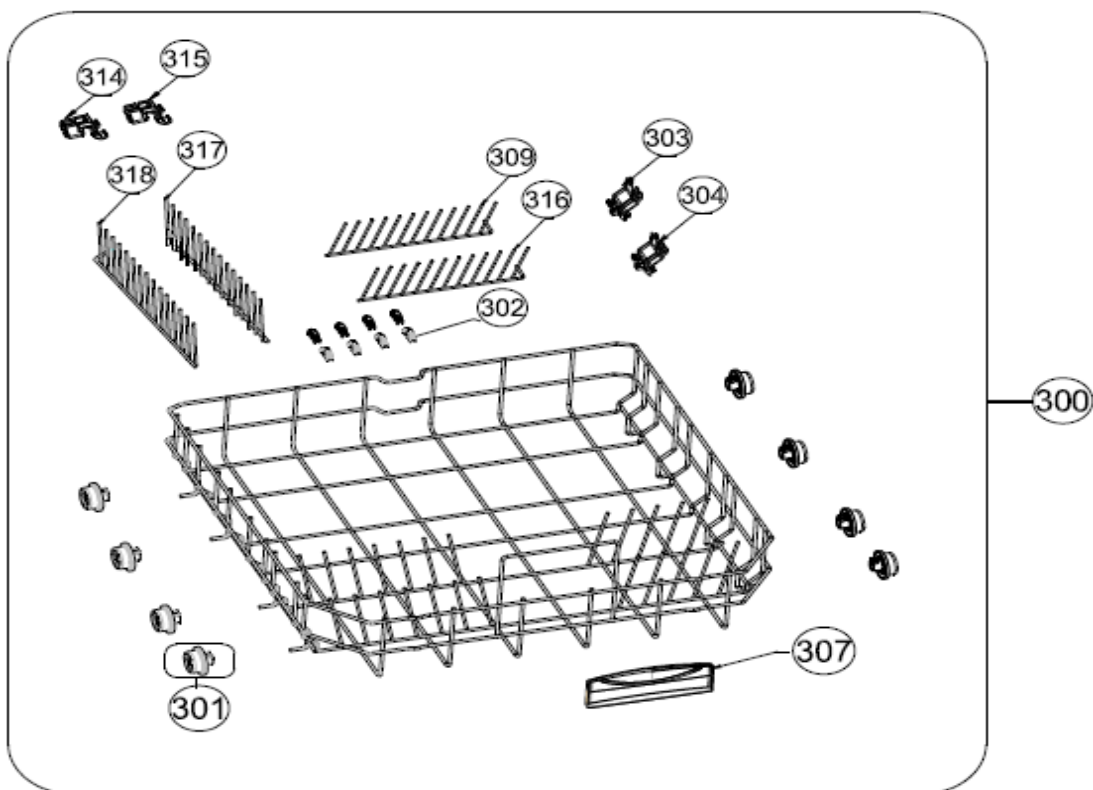

INVENTUM

maakt 't moment

Inbouw Witgoed - Vaatwassers

Typenummer

VVW7040BS++

Revisie Datum

26-8-2020

INVENTUM