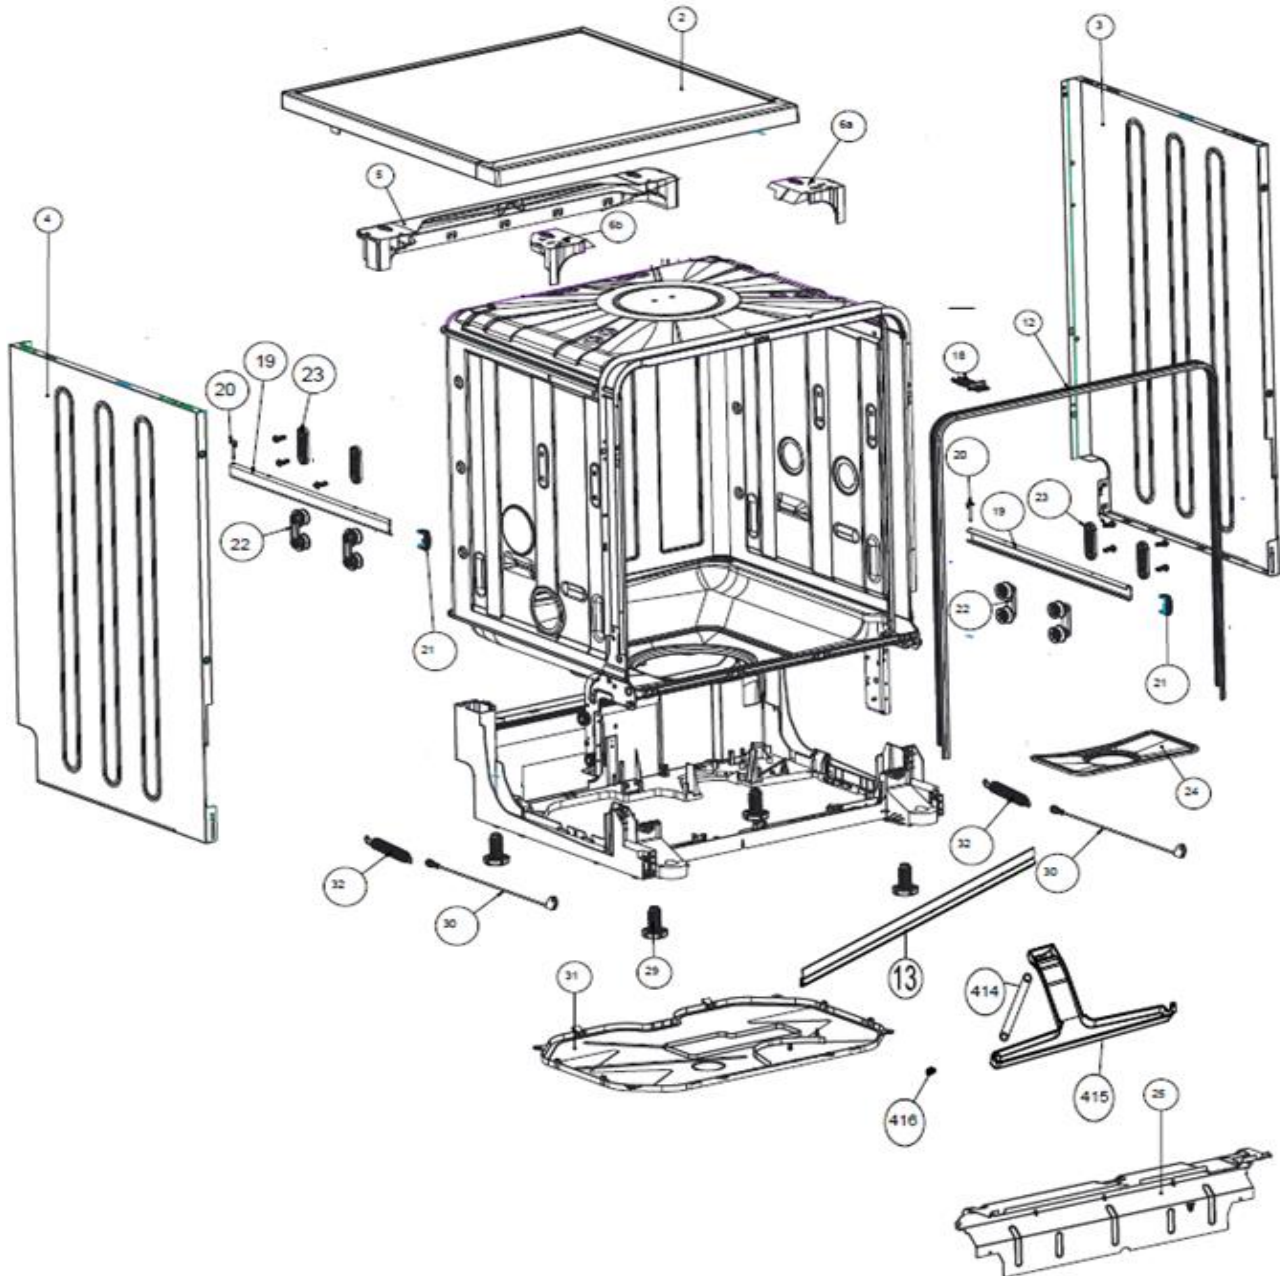

INVENTUM

maakt 't moment

Inbouw Witgoed - Vaatwassers

Typenummer

VVW6035AS

Revisie Datum

25-8-2020