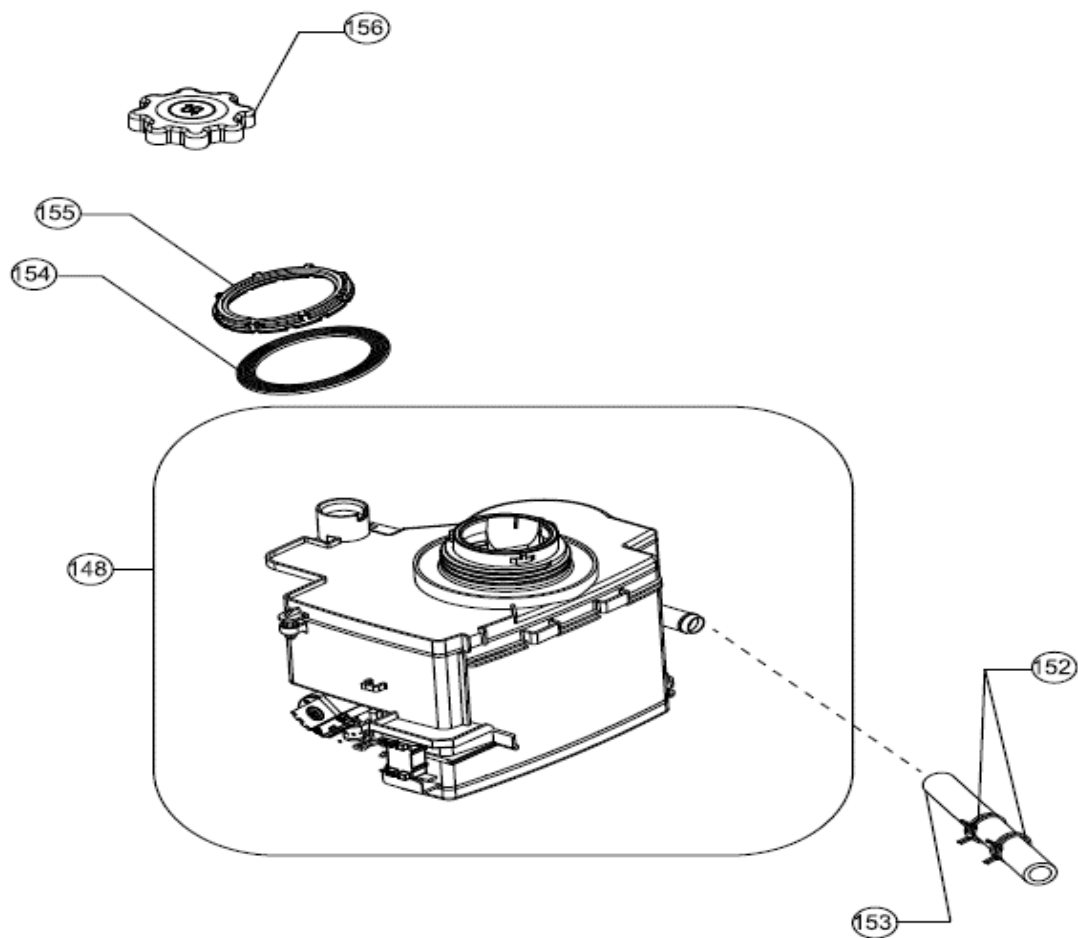

Inbouw Witgoed - Vaatwassers

Typenummer

VVW6035AS

Revisie Datum

25-8-2020

INVENTUM

maakt 't moment

Inbouw Witgoed - Vaatwassers