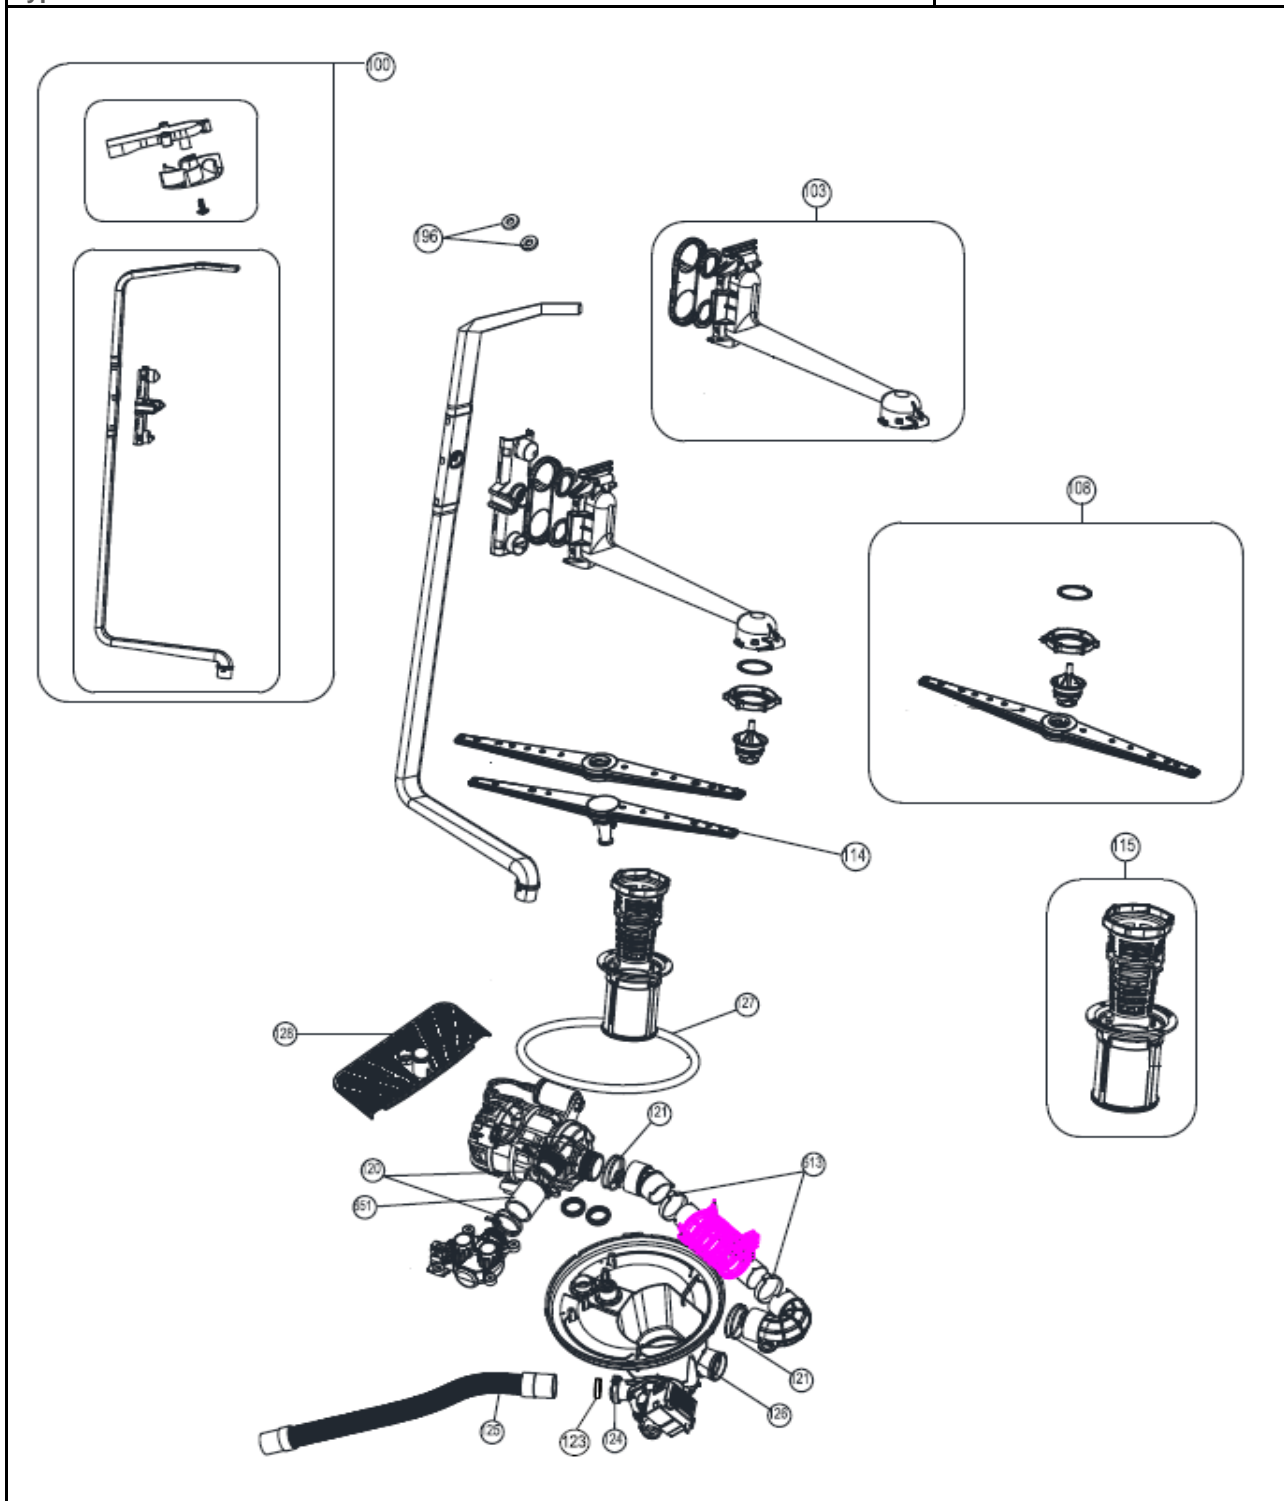

INVENTUM

maakt 't moment

Inbouw Witgoed - Vaatwassers

Typenummer

VVW6035AS