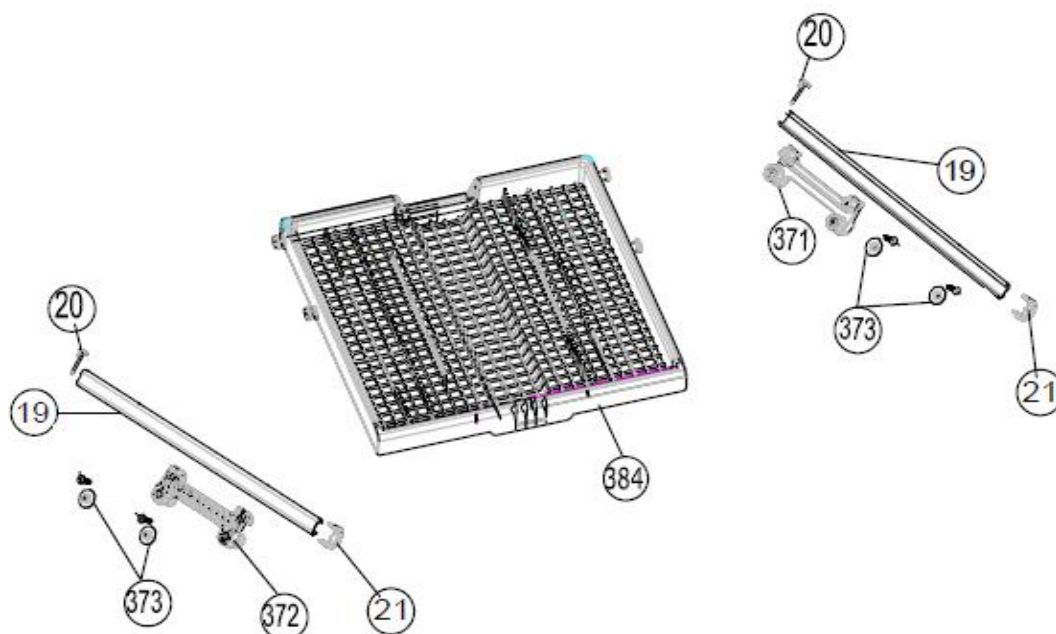

Inbouw Witgoed - Vaatwassers

Typenummer

VVW6035AS

Revisie Datum

25-8-2020