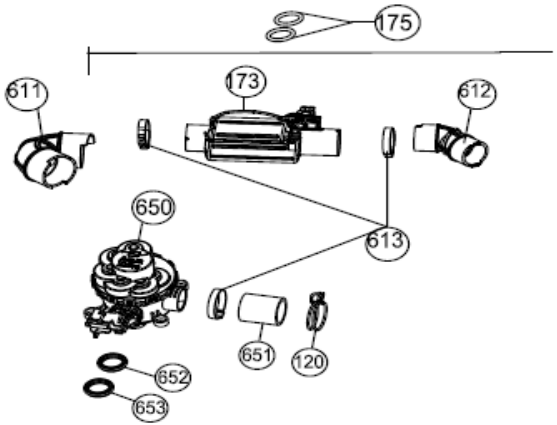

Inbouw Witgoed - Vaatwassers

Typenummer

VVW6035AS

Revisie Datum

25-8-2020

Inbouw Witgoed - Vaatwassers

Typenummer VVW6035AS

Revisie Datum