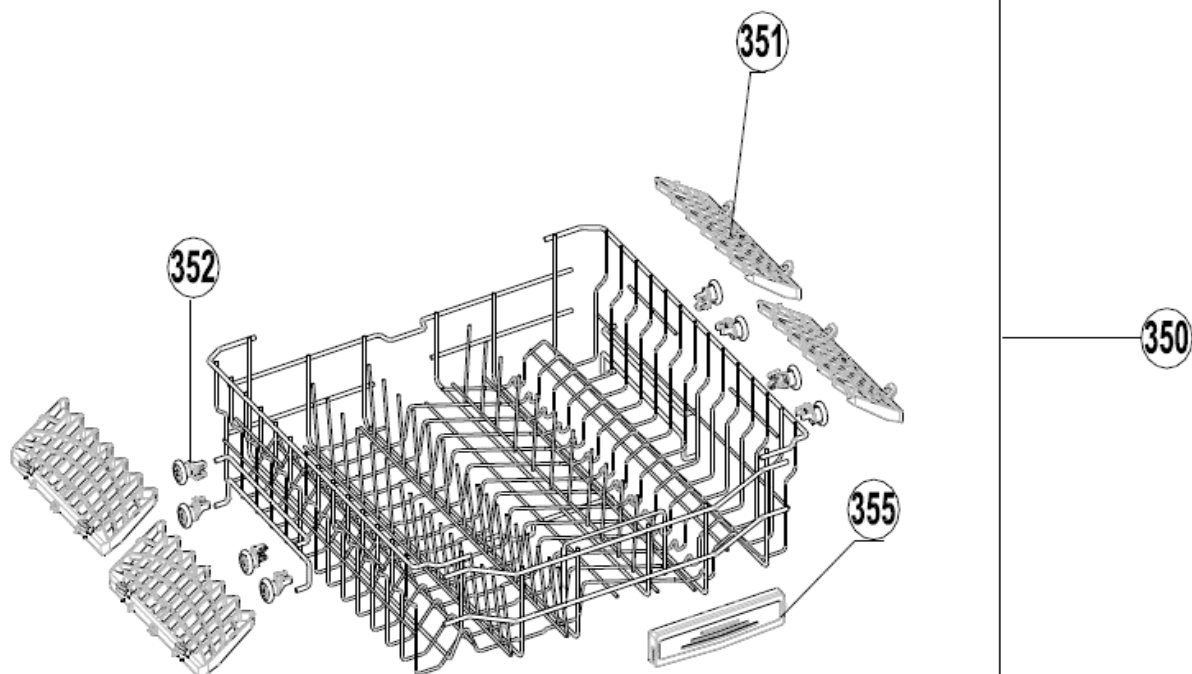

INVENTUM

maakt 't moment

Inbouw Witgoed - Vaatwassers

Typenummer

VVW6035AS

Revisie Datum

25-8-2020