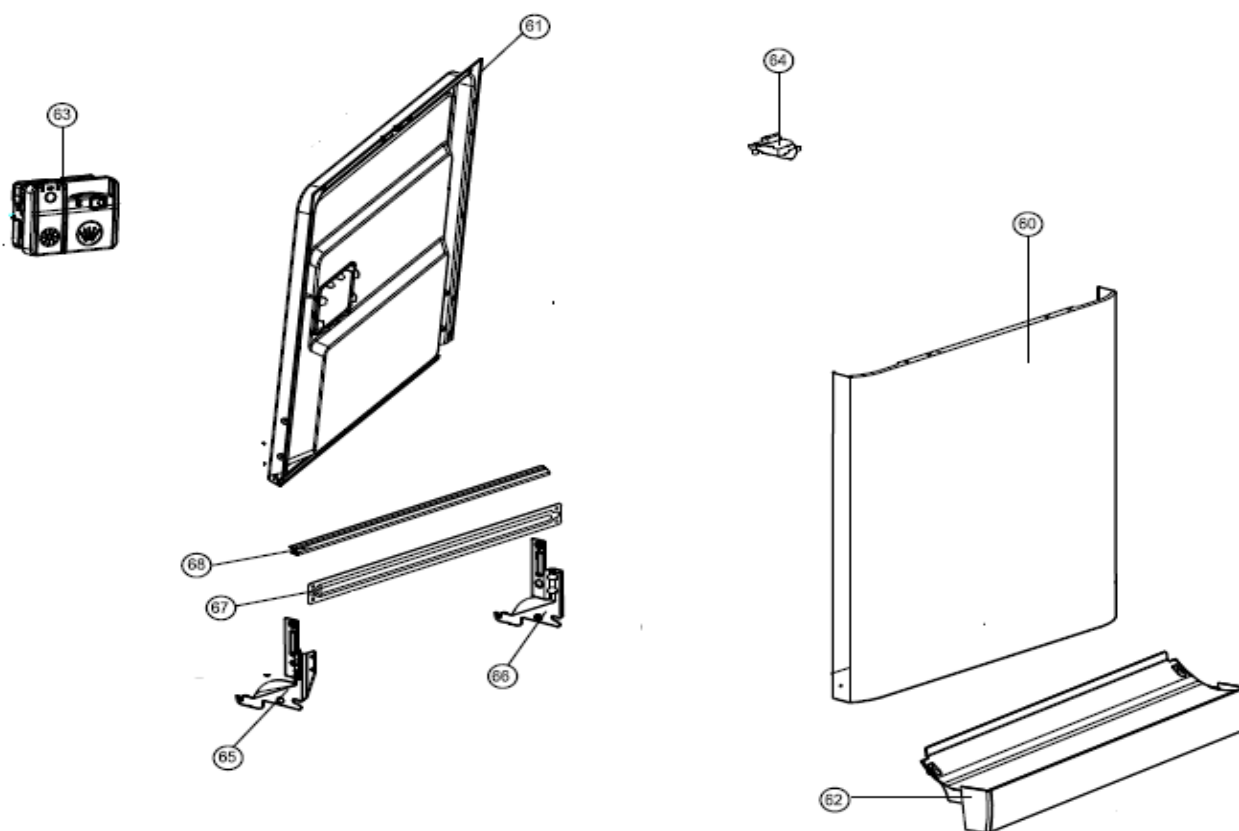

INVENTUM

maakt 't moment

Inbouw Witgoed - Vaatwassers

Typenummer

VVW6035AS

Revisie Datum

25-8-2020