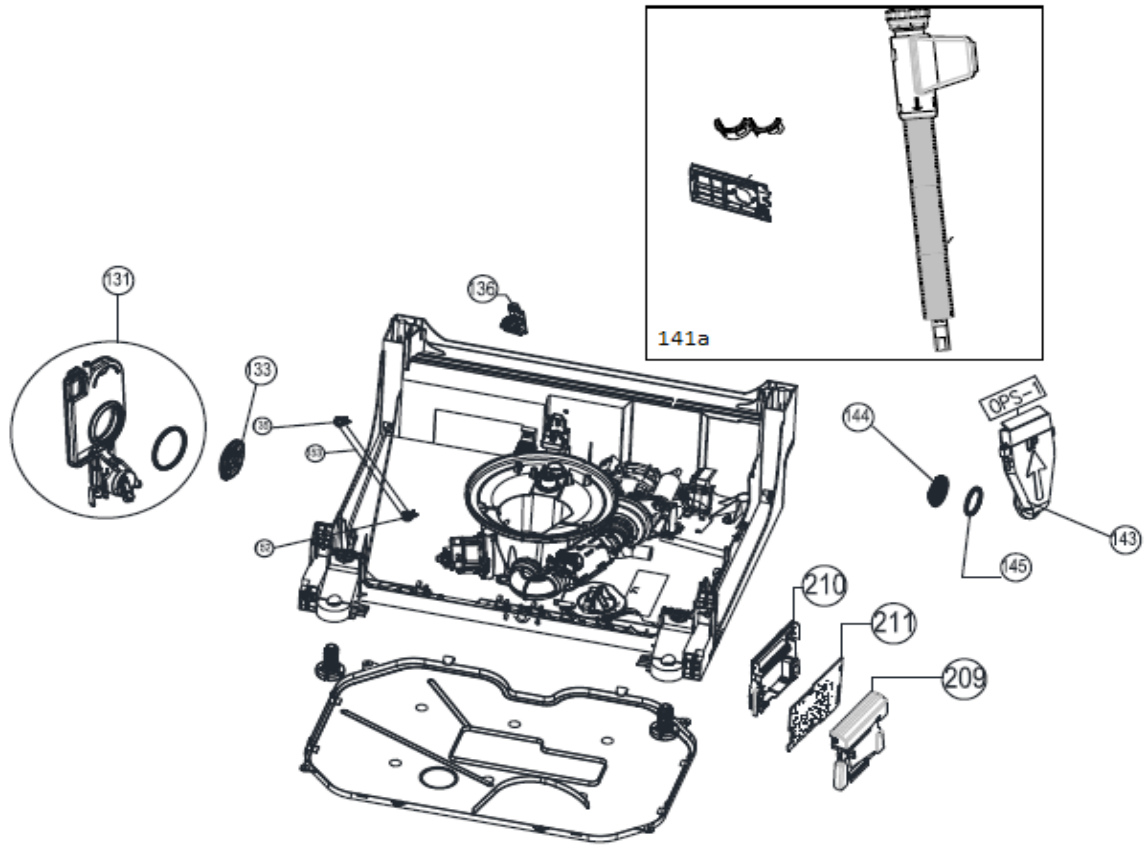

Inbouw Witgoed - Vaatwassers

Typenummer

VVW6035AS

Revisie Datum

25-8-2020