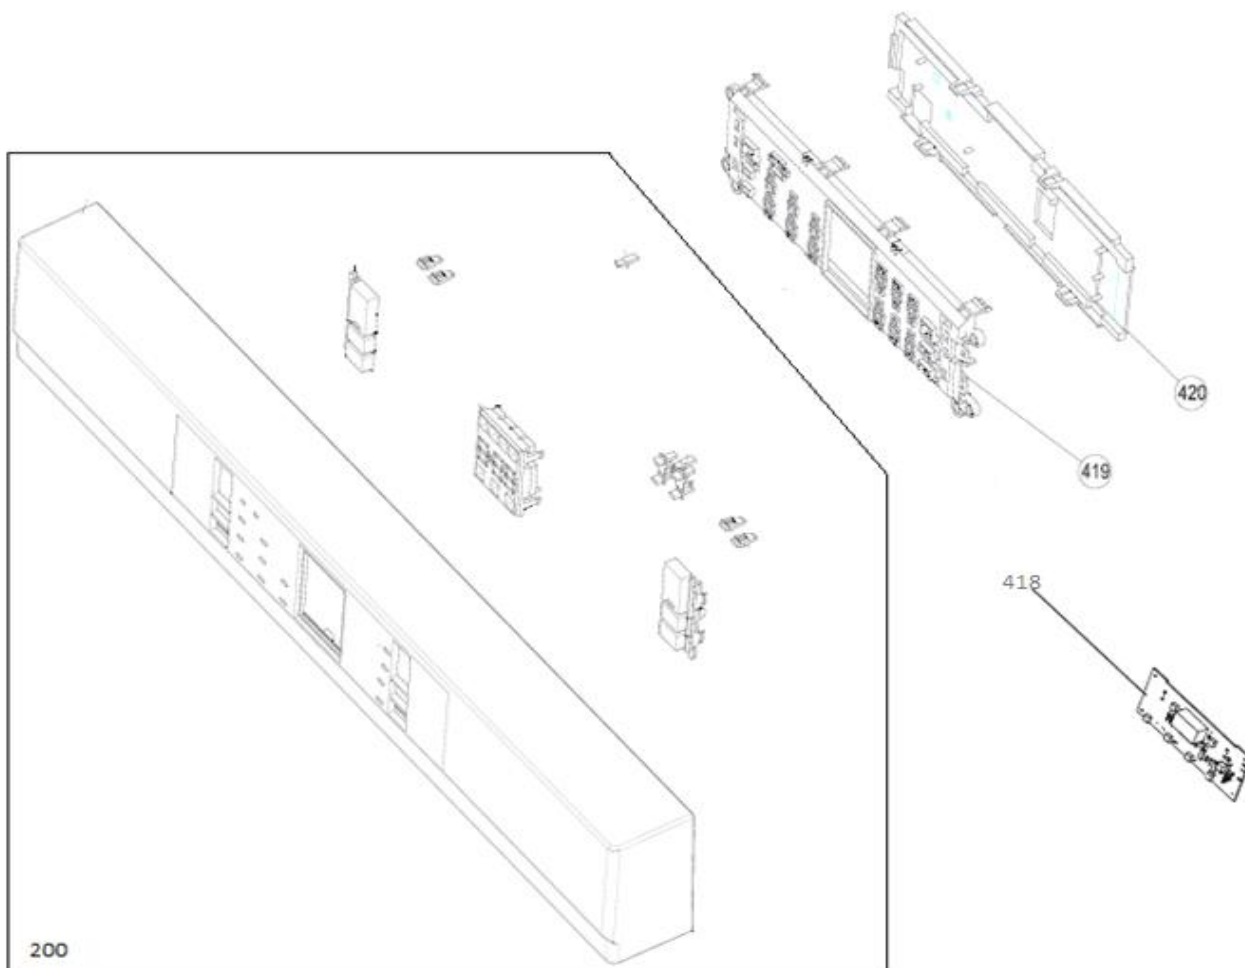

Inbouw Witgoed - Vaatwassers

Typenummer

VVW6035AS

Revisie Datum

25-8-2020