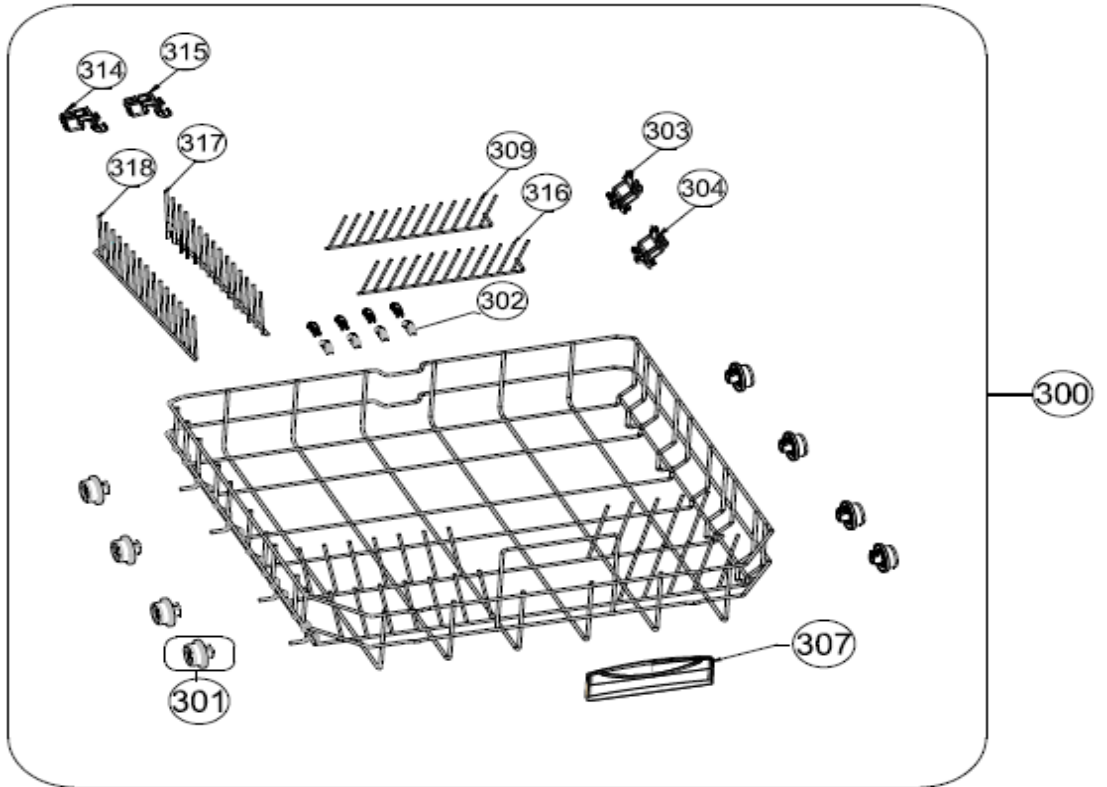

INVENTUM

maakt 't moment

Inbouw Witgoed - Vaatwassers

Typenummer

VVW6035AS

Revisie Datum

25-8-2020

INVENTUM